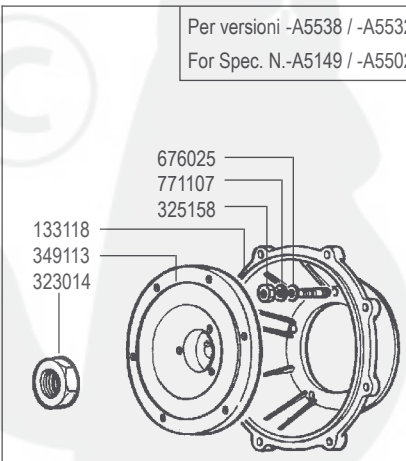

- ADN 37-43
- ADN 45-48-54-60

RICAMBI - SPARE PARTS - ERSATZTEILE - PIECES DETACHEES - REPUESTOS

- ADN 37-43
- ADN 45-48-54-60

RICAMBI - SPARE PARTS - ERSATZTEILE - PIECES DETACHEES - REPUESTOS

- ADN 37-43
- ADN 45-48-54-60

399148 (B&S D. 177,8) ADN 45-48-54-60

399174 (B&S D. 163,5) ADN 45-48-54-60

- ADN 37-43
- ADN 45-48-54-60

RICAMBI - SPARE PARTS - ERSATZTEILE - PIECES DETACHEES - REPUESTOS

Per versioni A13579 / -A6291
A13578
For Spec. N.-A5983
-A5529

Per versioni -A5861
-A5892
For Spec. N.-A6049
-A6255

Per versioni -A5538 / -A5532
For Spec. N.-A5149 / -A5502

Per versioni -A5712 / -A5973
For Spec. N.-A5761

RICAMBI - SPARE PARTS - ERSATZTEILE - PIECES DETACHEES - REPUESTOS