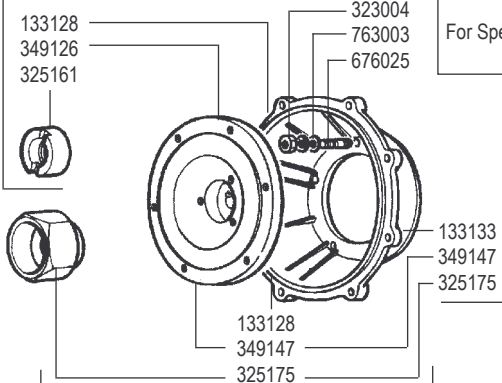

- ADN 37-43
- ADN 45-48-54-60

RICAMBI - SPARE PARTS - ERSATZTEILE - PIECES DETACHEES - REPUESTOS

- ADN 37-43
- ADN 45-48-54-60

RICAMBI - SPARE PARTS - ERSATZTEILE - PIECES DETACHEES - REPUESTOS

- ADN 37-43
- ADN 45-48-54-60

399148 (B&S D. 177,8) ADN 45-48-54-60

399174 (B&S D. 163,5) ADN 45-48-54-60

- ADN 37-43
- ADN 45-48-54-60

RICAMBI - SPARE PARTS - ERSATZTEILE - PIECES DETACHEES - REPUESTOS

Per versioni A13579 / -A6291
A13578
For Spec. N.-A5983
-A5529

Per versioni -A5861
-A5892
For Spec. N.-A6049
-A6255

Per versioni -A5538 / -A5532
For Spec. N.-A5149 / -A5502

Per versioni -A5712 / -A5973
For Spec. N.-A5761

RICAMBI - SPARE PARTS - ERSATZTEILE - PIECES DETACHEES - REPUESTOS