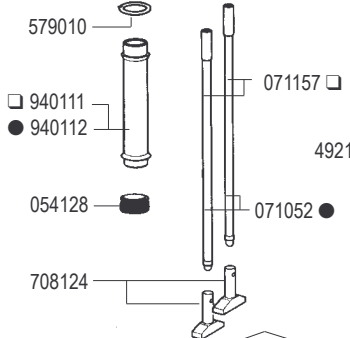

RICAMBI - SPARE PARTS - ERSATZTEILE - PIECES DETACHEES - REPUESTOS

- ADN 37-43
- ADN 45-48-54-60

RICAMBI - SPARE PARTS - ERSATZTEILE - PIECES DETACHEES - REPUESTOS

- ADN 37-43
- ADN 45-48-54-60

RICAMBI - SPARE PARTS - ERSATZTEILE - PIECES DETACHEES - REPUESTOS

- ADN 37-43
- ADN 45-48-54-60

RICAMBI - SPARE PARTS - ERSATZTEILE - PIECES DETACHEES - REPUESTOS

- ADN 37-43
- ADN 45-48-54-60

RICAMBI - SPARE PARTS - ERSATZTEILE - PIECES DETACHEES - REPUESTOS

- ADN 37-43
- ADN 45-48-54-60

399148 (B&S D. 177,8) ADN 45-48-54-60

399174 (B&S D. 163,5) ADN 45-48-54-60

- ADN 37-43
- ADN 45-48-54-60

RICAMBI - SPARE PARTS - ERSATZTEILE - PIECES DETACHEES - REPUESTOS

Per versioni A13579 / -A6291
A13578
For Spec. N.-A5983
-A5529