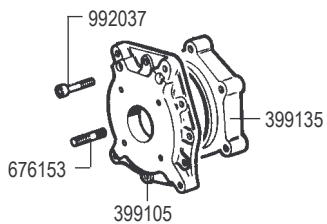

RICAMBI - SPARE PARTS - ERSATZTEILE - PIECES DETACHEES - REPUESTOS

ADN 37-43

PRIMULA

-B0321

PRISMA

-B0301

PRIMO

-B0324

399148 (B&S D. 177,8) ADN 45-48-54-60

399174 (B&S D. 163,5) ADN 45-48-54-60

- ADN 37-43
- ADN 45-48-54-60

RICAMBI - SPARE PARTS - ERSATZTEILE - PIECES DETACHEES - REPUESTOS

Per versioni A13579 / -A6291
A13578
For Spec. N.-A5983
-A5529