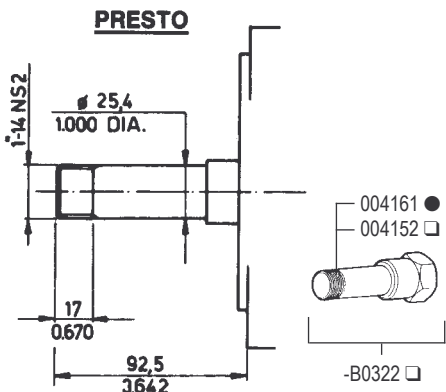

- ADN 37-43
- ADN 45-48-54-60

RICAMBI - SPARE PARTS - ERSATZTEILE - PIECES DETACHEES - REPUESTOS

- ADN 37-43
- ADN 45-48-54-60

RICAMBI - SPARE PARTS - ERSATZTEILE - PIECES DETACHEES - REPUESTOS

- ADN 37-43
- ADN 45-48-54-60

RICAMBI - SPARE PARTS - ERSATZTEILE - PIECES DETACHEES - REPUESTOS

ADN 37-43

PRIMULA

-B0321

PRISMA

-B0301

PRIMO

-B0324

399148 (B&S D. 177,8) ADN 45-48-54-60

399174 (B&S D. 163,5) ADN 45-48-54-60

- ADN 37-43
- ADN 45-48-54-60

RICAMBI - SPARE PARTS - ERSATZTEILE - PIECES DETACHEES - REPUESTOS

Per versioni A13579 / -A6291
A13578
For Spec. N.-A5983
-A5529