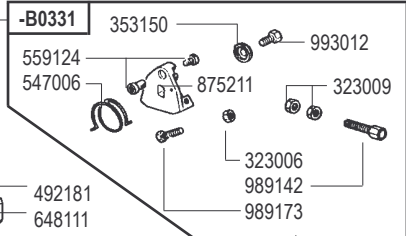

RICAMBI - SPARE PARTS - ERSATZTEILE - PIECES DETACHEES - REPUESTOS

- ADN 37-43
- ADN 45-48-54-60

RICAMBI - SPARE PARTS - ERSATZTEILE - PIECES DETACHEES - REPUESTOS

- ADN 37-43
- ADN 45-48-54-60

RICAMBI - SPARE PARTS - ERSATZTEILE - PIECES DETACHEES - REPUESTOS

- ADN 37-43
- ADN 45-48-54-60

RICAMBI - SPARE PARTS - ERSATZTEILE - PIECES DETACHEES - REPUESTOS

- ADN 37-43
- ADN 45-48-54-60

RICAMBI - SPARE PARTS - ERSATZTEILE - PIECES DETACHEES - REPUESTOS

- ADN 37-43
- ADN 45-48-54-60

399148 (B&S D. 177,8) ADN 45-48-54-60

399174 (B&S D. 163,5) ADN 45-48-54-60

- ADN 37-43
- ADN 45-48-54-60

RICAMBI - SPARE PARTS - ERSATZTEILE - PIECES DETACHEES - REPUESTOS

Per versioni A13579 / -A6291
A13578
For Spec. N.-A5983
-A5529