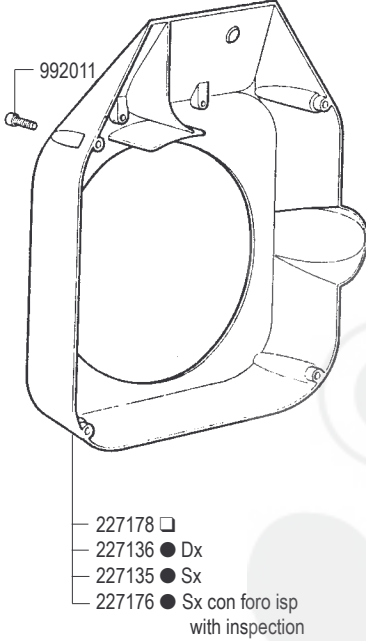

ADN W - VW

ADN Testa nuova dal N 2260001 - ADN New type cylinder head from Serial N 2260001

cod. -B0369 SHORT BLOCK ADN 37 W
 cod. -B0371 SHORT BLOCK ADN 43 W
 cod. -B0373 SHORT BLOCK ADN 45 W

cod. -B0374 SHORT BLOCK ADN 48 W
 cod. -B0375 SHORT BLOCK ADN 54 W

RICAMBI - SPARE PARTS - ERSATZTEILE - PIECES DETACHEES - REPUESTOS

- ADN 37-43
- ADN 45-48-54-60

RICAMBI - SPARE PARTS - ERSATZTEILE - PIECES DETACHEES - REPUESTOS

- ADN 37-43
- ADN 45-48-54-60

RICAMBI - SPARE PARTS - ERSATZTEILE - PIECES DETACHEES - REPUESTOS

- ADN 37-43
- ADN 45-48-54-60

RICAMBI - SPARE PARTS - ERSATZTEILE - PIECES DETACHEES - REPUESTOS

- ADN 37-43
- ADN 45-48-54-60

RICAMBI - SPARE PARTS - ERSATZTEILE - PIECES DETACHEES - REPUESTOS

- ADN 37-43
- ADN 45-48-54-60