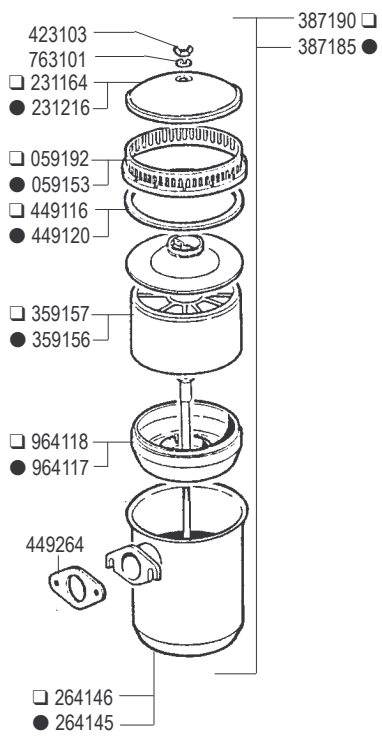

ADN W - VW

ADN Testa nuova dal N 2260001 - ADN New type cylinder head from Serial N 2260001

cod. -B0369 SHORT BLOCK ADN 37 W
 cod. -B0371 SHORT BLOCK ADN 43 W
 cod. -B0373 SHORT BLOCK ADN 45 W

cod. -B0374 SHORT BLOCK ADN 48 W
 cod. -B0375 SHORT BLOCK ADN 54 W

RICAMBI - SPARE PARTS - ERSATZTEILE - PIECES DETACHEES - REPUESTOS

- ADN 37-43
- ADN 45-48-54-60

RICAMBI - SPARE PARTS - ERSATZTEILE - PIECES DETACHEES - REPUESTOS

- ADN 37-43
- ADN 45-48-54-60

RICAMBI - SPARE PARTS - ERSATZTEILE - PIECES DETACHEES - REPUESTOS

- ADN 37-43
- ADN 45-48-54-60

RICAMBI - SPARE PARTS - ERSATZTEILE - PIECES DETACHEES - REPUESTOS

- ADN 37-43
- ADN 45-48-54-60

RICAMBI - SPARE PARTS - ERSATZTEILE - PIECES DETACHEES - REPUESTOS

- ADN 37-43
- ADN 45-48-54-60