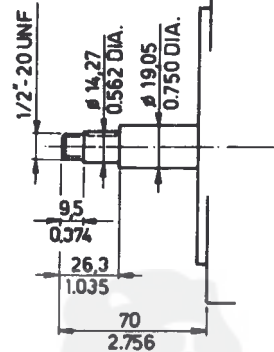

RICAMBI - SPARE PARTS - ERSATZTEILE - PIECES DETACHEES - REPUESTOS

ADN 37-43

PRIMULA

-B0321

PRISMA

-B0301

PRIMO

-B0324

399148 (B&S D. 177,8) ADN 45-48-54-60

399174 (B&S D. 163,5) ADN 45-48-54-60

- ADN 37-43
- ADN 45-48-54-60

RICAMBI - SPARE PARTS - ERSATZTEILE - PIECES DETACHEES - REPUESTOS

Per versioni A13579 / -A6291
A13578
For Spec. N.-A5983
-A5529