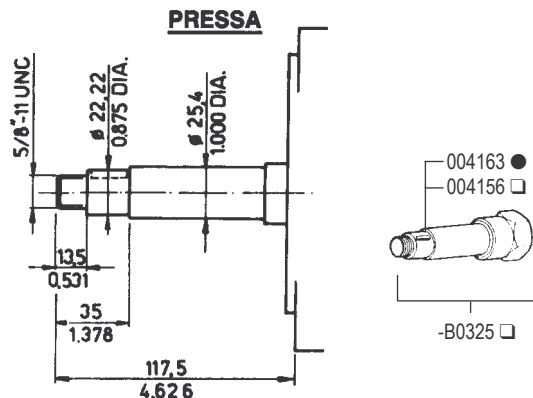

399148 (B&S D. 177,8) ADN 45-48-54-60

399174 (B&S D. 163,5) ADN 45-48-54-60

- ADN 37-43
- ADN 45-48-54-60

RICAMBI - SPARE PARTS - ERSATZTEILE - PIECES DETACHEES - REPUESTOS

Per versioni A13579 / -A6291
A13578
For Spec. N.-A5983
-A5529