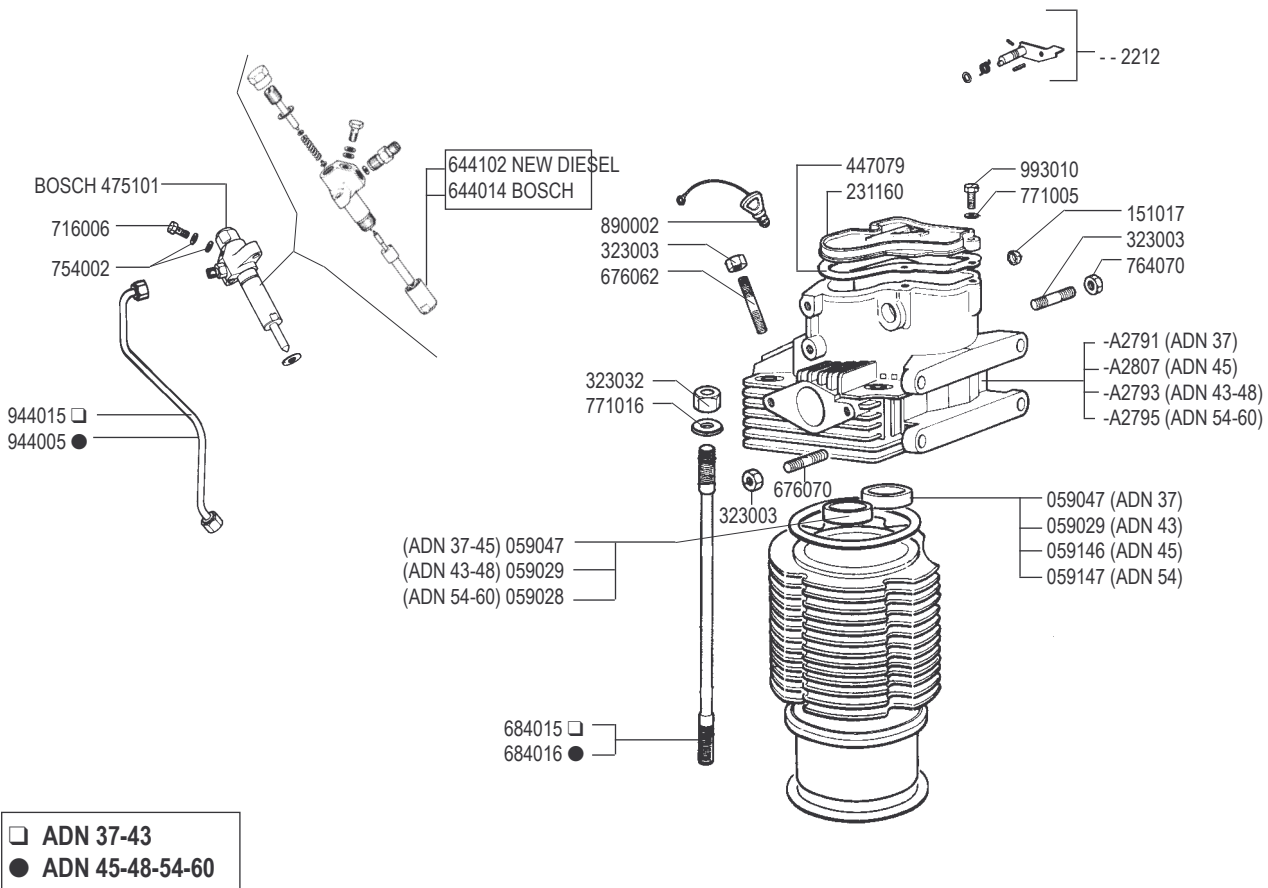

399148 (B&S D. 177,8) ADN 45-48-54-60

399174 (B&S D. 163,5) ADN 45-48-54-60

- ADN 37-43
- ADN 45-48-54-60

RICAMBI - SPARE PARTS - ERSATZTEILE - PIECES DETACHEES - REPUESTOS

Per versioni A13579 / -A6291
A13578
For Spec. N.-A5983
-A5529

Per versioni -A5861
-A5892
For Spec. N.-A6049
-A6255

Per versioni -A5538 / -A5532
For Spec. N.-A5149 / -A5502

Per versioni -A5712 / -A5973
For Spec. N.-A5761

RICAMBI - SPARE PARTS - ERSATZTEILE - PIECES DETACHEES - REPUESTOS