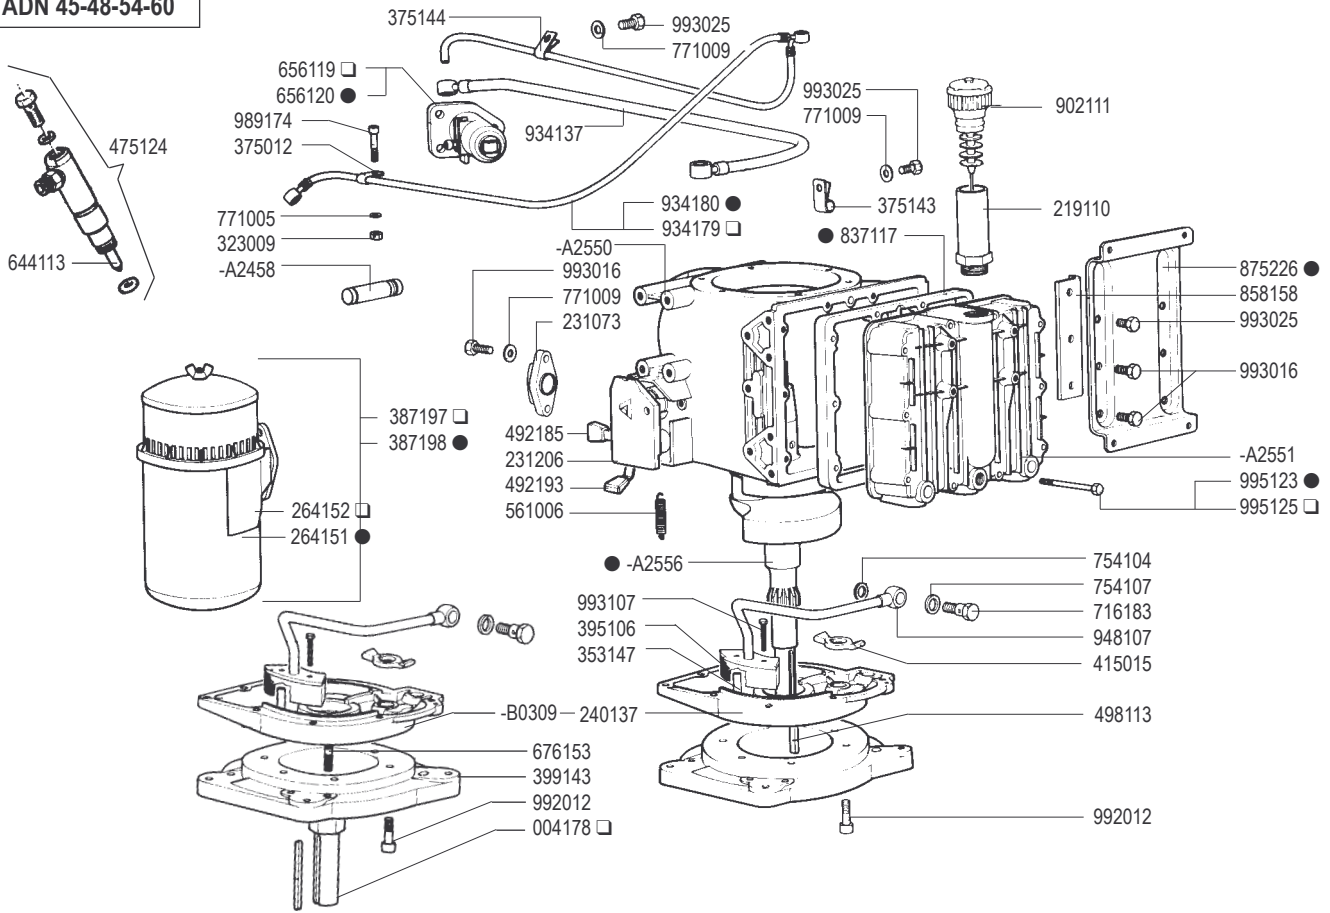

ADN W - VW

ADN Testa nuova dal N 2260001 - ADN New type cylinder head from Serial N 2260001

cod. -B0369 SHORT BLOCK ADN 37 W
 cod. -B0371 SHORT BLOCK ADN 43 W
 cod. -B0373 SHORT BLOCK ADN 45 W

cod. -B0374 SHORT BLOCK ADN 48 W
 cod. -B0375 SHORT BLOCK ADN 54 W

- ADN 37-43
- ADN 45-48-54-60

RICAMBI - SPARE PARTS - ERSATZTEILE - PIECES DETACHEES - REPUESTOS

- ADN 37-43
- ADN 45-48-54-60

RICAMBI - SPARE PARTS - ERSATZTEILE - PIECES DETACHEES - REPUESTOS

- ADN 37-43
- ADN 45-48-54-60

399148 (B&S D. 177,8) ADN 45-48-54-60

399174 (B&S D. 163,5) ADN 45-48-54-60

- ADN 37-43
- ADN 45-48-54-60

RICAMBI - SPARE PARTS - ERSATZTEILE - PIECES DETACHEES - REPUESTOS

Per versioni A13579 / -A6291
A13578
For Spec. N.-A5983
-A5529