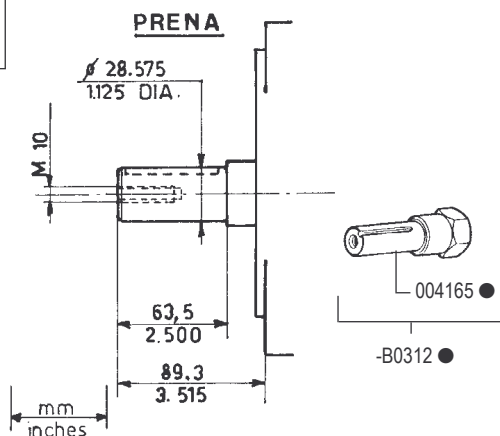

RICAMBI - SPARE PARTS - ERSATZTEILE - PIECES DETACHEES - REPUESTOS

ADN 37-43

PRIMULA

-B0321

PRISMA

-B0301

PRIMO

-B0324

399148 (B&S D. 177,8) ADN 45-48-54-60

399174 (B&S D. 163,5) ADN 45-48-54-60

- ADN 37-43
- ADN 45-48-54-60

RICAMBI - SPARE PARTS - ERSATZTEILE - PIECES DETACHEES - REPUESTOS

Per versioni A13579 / -A6291
A13578
For Spec. N.-A5983
-A5529