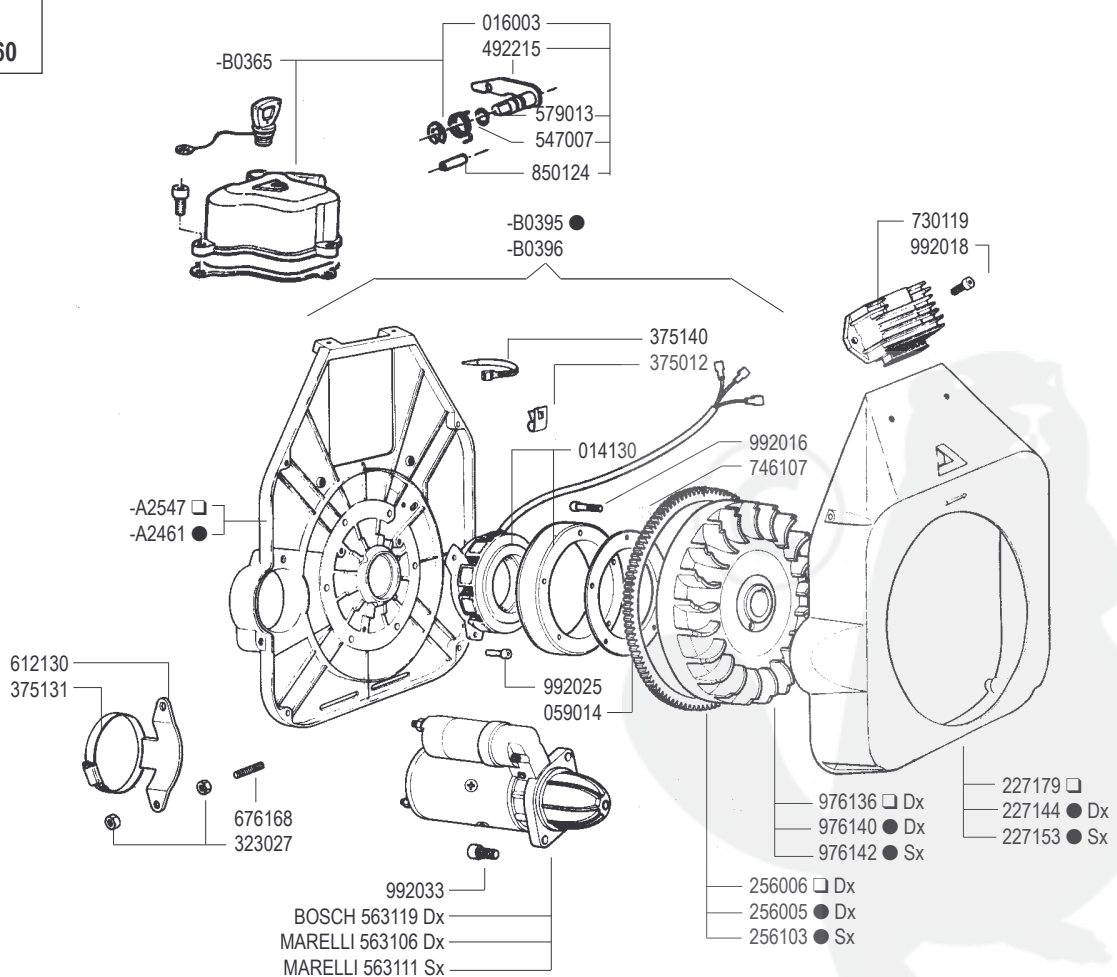

ADN W - VW

ADN Testa nuova dal N 2260001 - ADN New type cylinder head from Serial N 2260001

cod. -B0369 SHORT BLOCK ADN 37 W
 cod. -B0371 SHORT BLOCK ADN 43 W
 cod. -B0373 SHORT BLOCK ADN 45 W

cod. -B0374 SHORT BLOCK ADN 48 W
 cod. -B0375 SHORT BLOCK ADN 54 W

- ADN 37-43
- ADN 45-48-54-60

RICAMBI - SPARE PARTS - ERSATZTEILE - PIECES DETACHEES - REPUESTOS

- ADN 37-43
- ADN 45-48-54-60

RICAMBI - SPARE PARTS - ERSATZTEILE - PIECES DETACHEES - REPUESTOS

- ADN 37-43
- ADN 45-48-54-60

399148 (B&S D. 177,8) ADN 45-48-54-60

399174 (B&S D. 163,5) ADN 45-48-54-60

- ADN 37-43
- ADN 45-48-54-60

RICAMBI - SPARE PARTS - ERSATZTEILE - PIECES DETACHEES - REPUESTOS

Per versioni A13579 / -A6291
A13578
For Spec. N.-A5983
-A5529