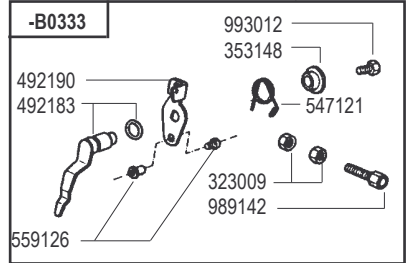

ADN W - VW

ADN Testa nuova dal N 2260001 - ADN New type cylinder head from Serial N 2260001

cod. -B0369 SHORT BLOCK ADN 37 W
 cod. -B0371 SHORT BLOCK ADN 43 W
 cod. -B0373 SHORT BLOCK ADN 45 W

cod. -B0374 SHORT BLOCK ADN 48 W
 cod. -B0375 SHORT BLOCK ADN 54 W

RICAMBI - SPARE PARTS - ERSATZTEILE - PIECES DETACHEES - REPUESTOS

- ADN 37-43
- ADN 45-48-54-60

RICAMBI - SPARE PARTS - ERSATZTEILE - PIECES DETACHEES - REPUESTOS

- ADN 37-43
- ADN 45-48-54-60

RICAMBI - SPARE PARTS - ERSATZTEILE - PIECES DETACHEES - REPUESTOS

- ADN 37-43
- ADN 45-48-54-60

RICAMBI - SPARE PARTS - ERSATZTEILE - PIECES DETACHEES - REPUESTOS

- ADN 37-43
- ADN 45-48-54-60

RICAMBI - SPARE PARTS - ERSATZTEILE - PIECES DETACHEES - REPUESTOS

- ADN 37-43
- ADN 45-48-54-60

399148 (B&S D. 177,8) ADN 45-48-54-60

399174 (B&S D. 163,5) ADN 45-48-54-60

- ADN 37-43
- ADN 45-48-54-60

RICAMBI - SPARE PARTS - ERSATZTEILE - PIECES DETACHEES - REPUESTOS

Per versioni A13579 / -A6291
A13578
For Spec. N.-A5983
-A5529