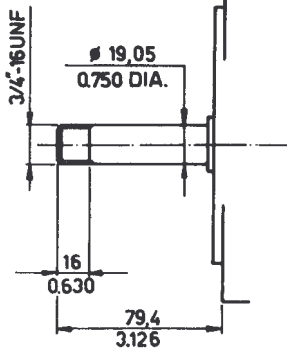

RICAMBI - SPARE PARTS - ERSATZTEILE - PIECES DETACHEES - REPUESTOS

ADN 37-43

PRIMULA