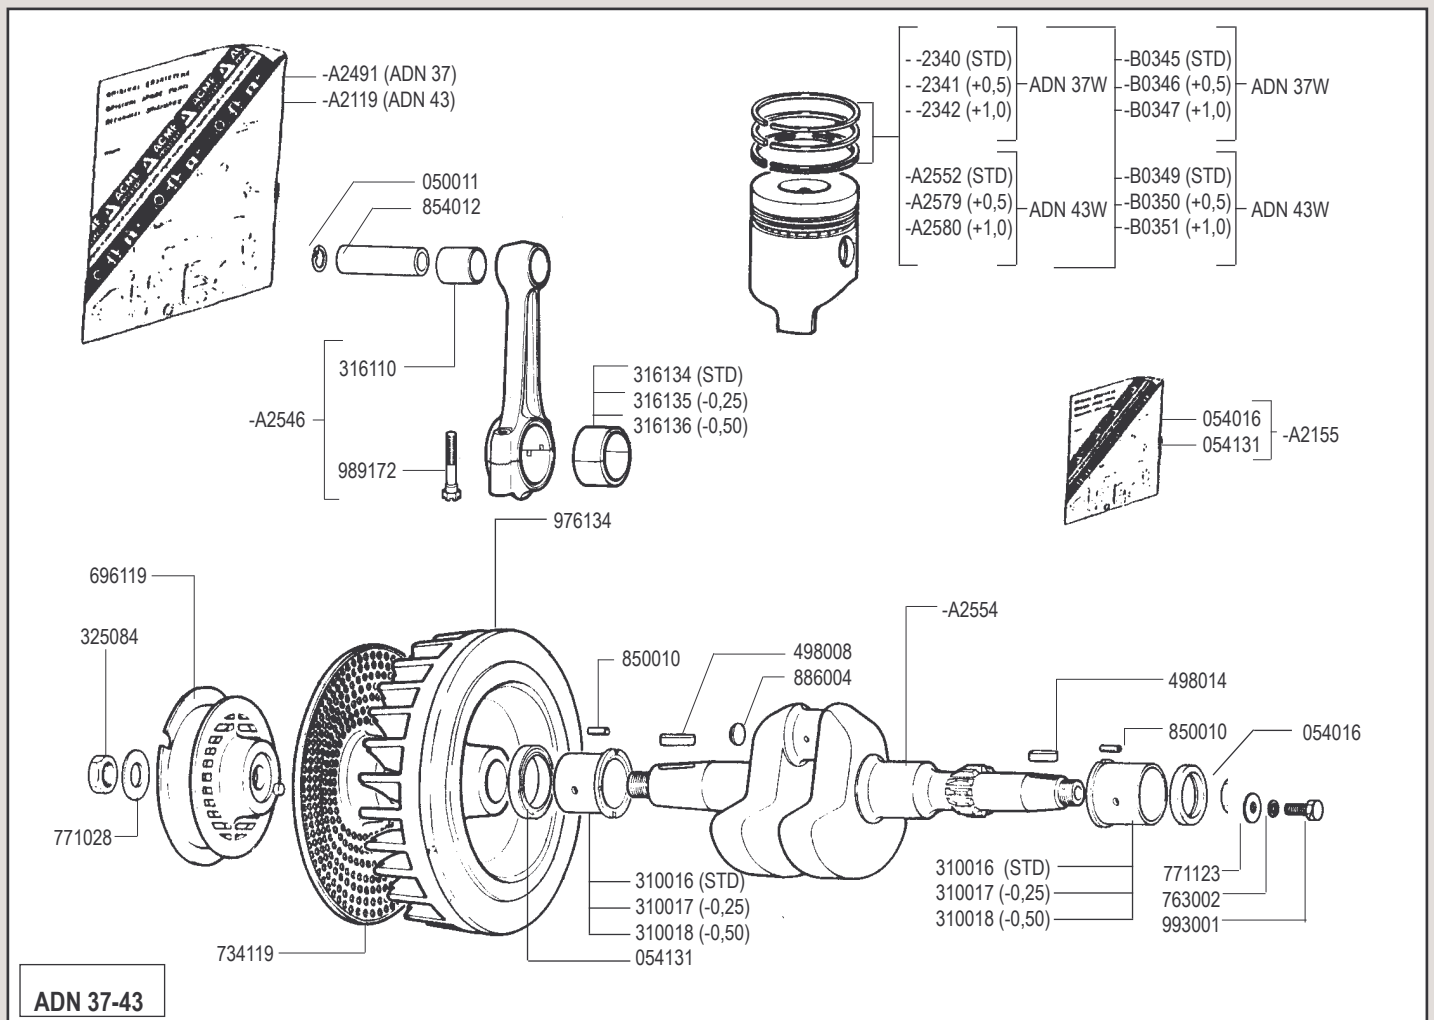

ADN W - VW

ADN Testa nuova dal N 2260001 - ADN New type cylinder head from Serial N 2260001

cod. -B0369 SHORT BLOCK ADN 37 W
 cod. -B0371 SHORT BLOCK ADN 43 W
 cod. -B0373 SHORT BLOCK ADN 45 W

cod. -B0374 SHORT BLOCK ADN 48 W
 cod. -B0375 SHORT BLOCK ADN 54 W

RICAMBI - SPARE PARTS - ERSATZTEILE - PIECES DETACHEES - REPUESTOS

- ADN 37-43
- ADN 45-48-54-60

RICAMBI - SPARE PARTS - ERSATZTEILE - PIECES DETACHEES - REPUESTOS

- ADN 37-43
- ADN 45-48-54-60

RICAMBI - SPARE PARTS - ERSATZTEILE - PIECES DETACHEES - REPUESTOS

- ADN 37-43
- ADN 45-48-54-60

RICAMBI - SPARE PARTS - ERSATZTEILE - PIECES DETACHEES - REPUESTOS

- ADN 37-43
- ADN 45-48-54-60

RICAMBI - SPARE PARTS - ERSATZTEILE - PIECES DETACHEES - REPUESTOS

- ADN 37-43
- ADN 45-48-54-60