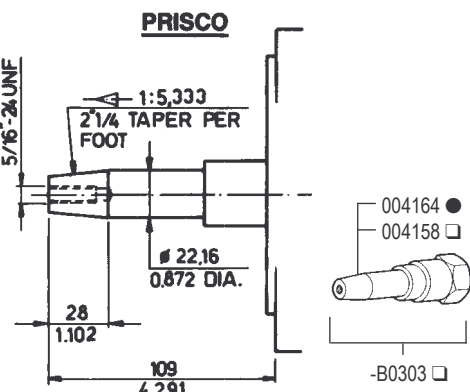

399148 (B&S D. 177,8) ADN 45-48-54-60

399174 (B&S D. 163,5) ADN 45-48-54-60

- ADN 37-43
- ADN 45-48-54-60

RICAMBI - SPARE PARTS - ERSATZTEILE - PIECES DETACHEES - REPUESTOS

Per versioni A13579 / -A6291
A13578
For Spec. N.-A5983
-A5529