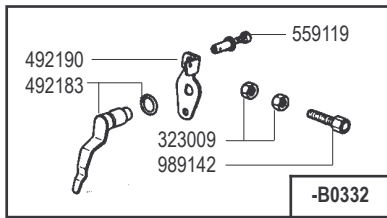

ADN W - VW

ADN Testa nuova dal N 2260001 - ADN New type cylinder head from Serial N 2260001

cod. -B0369 SHORT BLOCK ADN 37 W
 cod. -B0371 SHORT BLOCK ADN 43 W
 cod. -B0373 SHORT BLOCK ADN 45 W

cod. -B0374 SHORT BLOCK ADN 48 W
 cod. -B0375 SHORT BLOCK ADN 54 W

RICAMBI - SPARE PARTS - ERSATZTEILE - PIECES DETACHEES - REPUESTOS

- ADN 37-43
- ADN 45-48-54-60

RICAMBI - SPARE PARTS - ERSATZTEILE - PIECES DETACHEES - REPUESTOS

- ADN 37-43
- ADN 45-48-54-60

RICAMBI - SPARE PARTS - ERSATZTEILE - PIECES DETACHEES - REPUESTOS

- ADN 37-43
- ADN 45-48-54-60

RICAMBI - SPARE PARTS - ERSATZTEILE - PIECES DETACHEES - REPUESTOS

- ADN 37-43
- ADN 45-48-54-60

RICAMBI - SPARE PARTS - ERSATZTEILE - PIECES DETACHEES - REPUESTOS

- ADN 37-43
- ADN 45-48-54-60