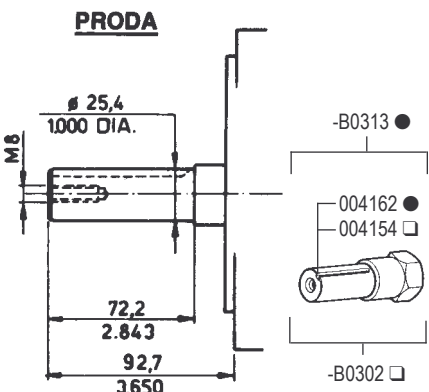

RICAMBI - SPARE PARTS - ERSATZTEILE - PIECES DETACHEES - REPUESTOS

ADN 37-43

PRIMULA

-B0321

PRISMA

-B0301

PRIMO

-B0324

399148 (B&S D. 177,8) ADN 45-48-54-60

399174 (B&S D. 163,5) ADN 45-48-54-60

- ADN 37-43
- ADN 45-48-54-60

RICAMBI - SPARE PARTS - ERSATZTEILE - PIECES DETACHEES - REPUESTOS

Per versioni A13579 / -A6291
A13578
For Spec. N.-A5983
-A5529