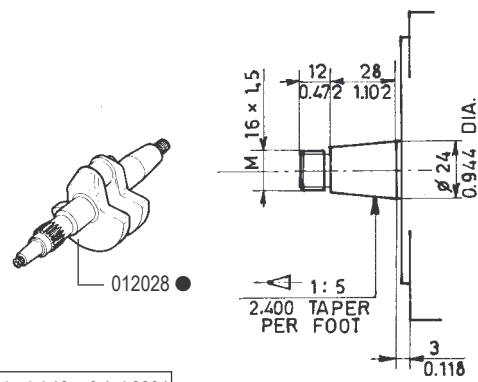

399148 (B&S D. 177,8) ADN 45-48-54-60

399174 (B&S D. 163,5) ADN 45-48-54-60

- ADN 37-43
- ADN 45-48-54-60

RICAMBI - SPARE PARTS - ERSATZTEILE - PIECES DETACHEES - REPUESTOS

Per versioni A13579 / -A6291
A13578
For Spec. N.-A5983
-A5529