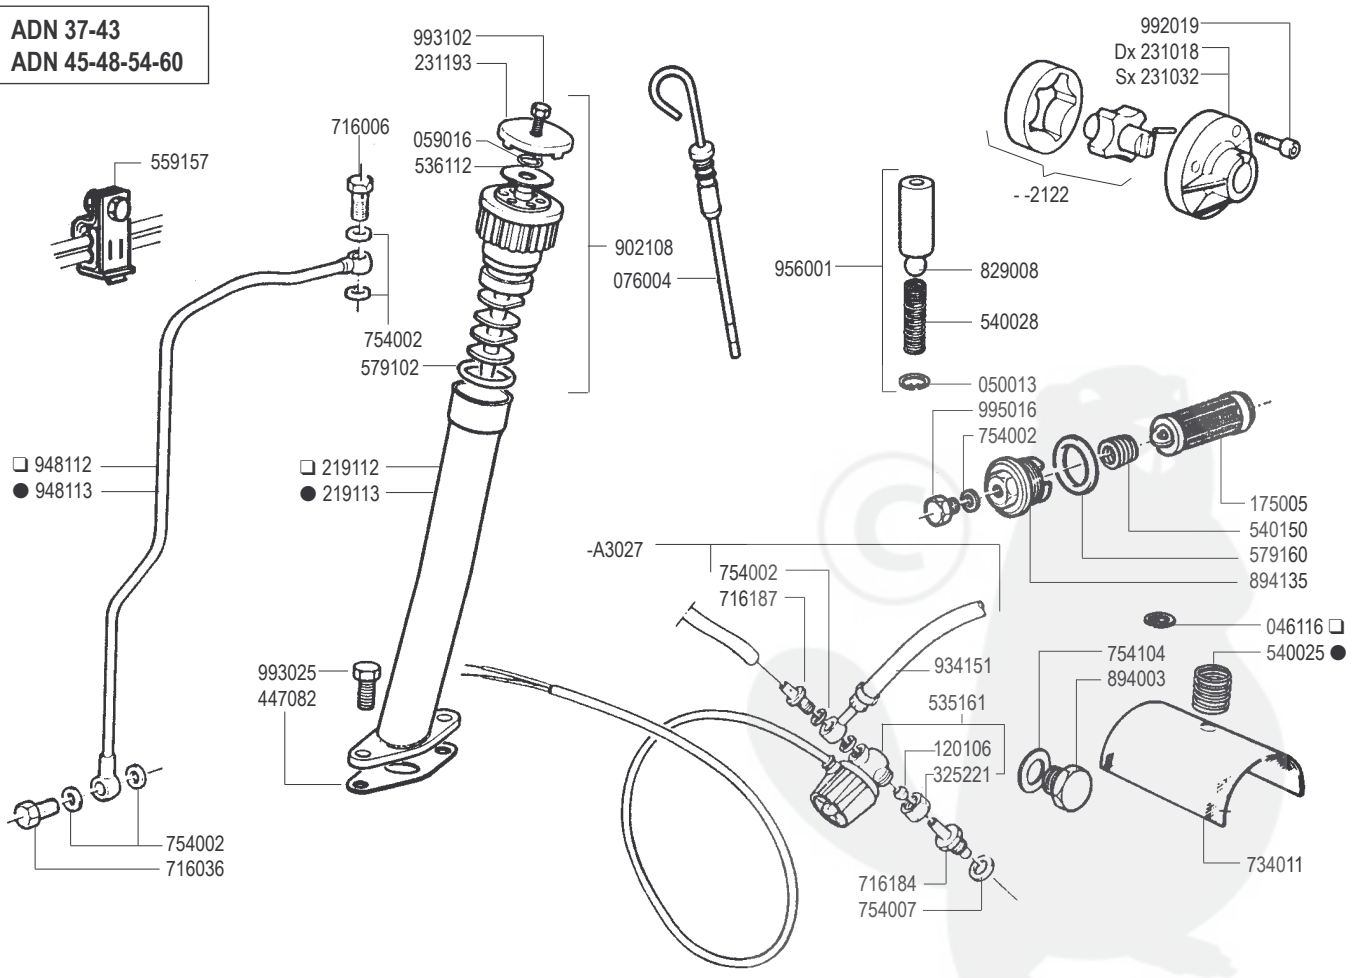

ADN W - VW

ADN Testa nuova dal N 2260001 - ADN New type cylinder head from Serial N 2260001

cod. -B0369 SHORT BLOCK ADN 37 W
 cod. -B0371 SHORT BLOCK ADN 43 W
 cod. -B0373 SHORT BLOCK ADN 45 W

cod. -B0374 SHORT BLOCK ADN 48 W
 cod. -B0375 SHORT BLOCK ADN 54 W

- ADN 37-43
- ADN 45-48-54-60

RICAMBI - SPARE PARTS - ERSATZTEILE - PIECES DETACHEES - REPUESTOS

- ADN 37-43
- ADN 45-48-54-60

RICAMBI - SPARE PARTS - ERSATZTEILE - PIECES DETACHEES - REPUESTOS

- ADN 37-43
- ADN 45-48-54-60

399148 (B&S D. 177,8) ADN 45-48-54-60

399174 (B&S D. 163,5) ADN 45-48-54-60

- ADN 37-43
- ADN 45-48-54-60

RICAMBI - SPARE PARTS - ERSATZTEILE - PIECES DETACHEES - REPUESTOS

Per versioni A13579 / -A6291
A13578
For Spec. N.-A5983
-A5529