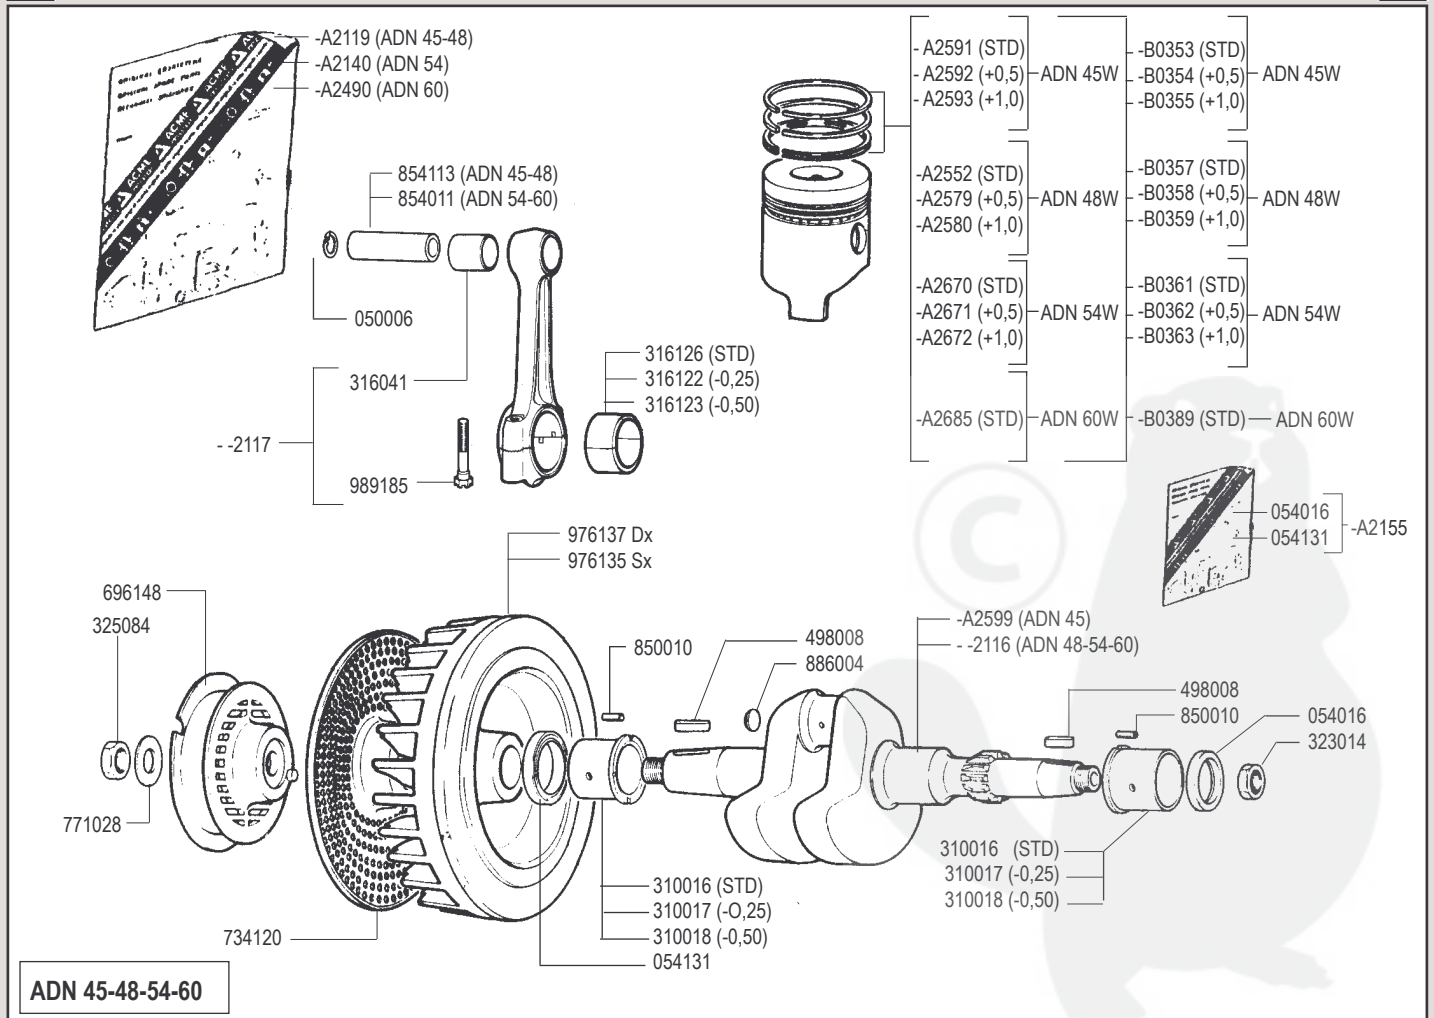

ADN W - VW

ADN Testa nuova dal N 2260001 - ADN New type cylinder head from Serial N 2260001

cod. -B0369 SHORT BLOCK ADN 37 W
 cod. -B0371 SHORT BLOCK ADN 43 W
 cod. -B0373 SHORT BLOCK ADN 45 W

cod. -B0374 SHORT BLOCK ADN 48 W
 cod. -B0375 SHORT BLOCK ADN 54 W

RICAMBI - SPARE PARTS - ERSATZTEILE - PIECES DETACHEES - REPUESTOS

- ADN 37-43
- ADN 45-48-54-60

RICAMBI - SPARE PARTS - ERSATZTEILE - PIECES DETACHEES - REPUESTOS

- ADN 37-43
- ADN 45-48-54-60

RICAMBI - SPARE PARTS - ERSATZTEILE - PIECES DETACHEES - REPUESTOS

- ADN 37-43
- ADN 45-48-54-60

RICAMBI - SPARE PARTS - ERSATZTEILE - PIECES DETACHEES - REPUESTOS

- ADN 37-43
- ADN 45-48-54-60

RICAMBI - SPARE PARTS - ERSATZTEILE - PIECES DETACHEES - REPUESTOS

- ADN 37-43
- ADN 45-48-54-60