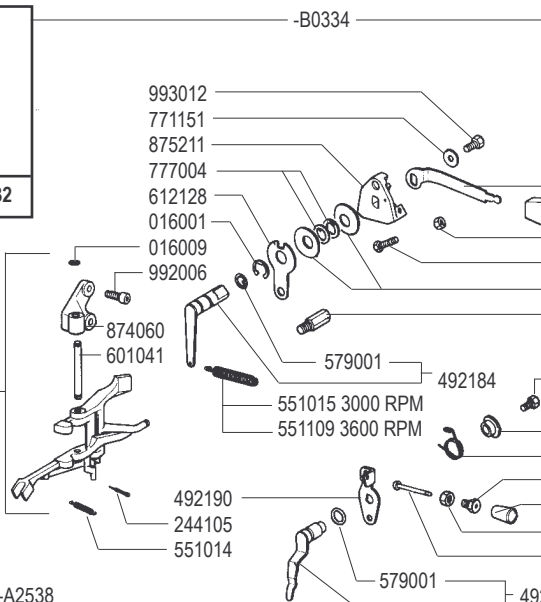

ADN W - VW

ADN Testa nuova dal N 2260001 - ADN New type cylinder head from Serial N 2260001

cod. -B0369 SHORT BLOCK ADN 37 W
 cod. -B0371 SHORT BLOCK ADN 43 W
 cod. -B0373 SHORT BLOCK ADN 45 W

cod. -B0374 SHORT BLOCK ADN 48 W
 cod. -B0375 SHORT BLOCK ADN 54 W

RICAMBI - SPARE PARTS - ERSATZTEILE - PIECES DETACHEES - REPUESTOS

- ADN 37-43
- ADN 45-48-54-60

RICAMBI - SPARE PARTS - ERSATZTEILE - PIECES DETACHEES - REPUESTOS

- ADN 37-43
- ADN 45-48-54-60

RICAMBI - SPARE PARTS - ERSATZTEILE - PIECES DETACHEES - REPUESTOS

- ADN 37-43
- ADN 45-48-54-60

RICAMBI - SPARE PARTS - ERSATZTEILE - PIECES DETACHEES - REPUESTOS

- ADN 37-43
- ADN 45-48-54-60

RICAMBI - SPARE PARTS - ERSATZTEILE - PIECES DETACHEES - REPUESTOS

- ADN 37-43
- ADN 45-48-54-60