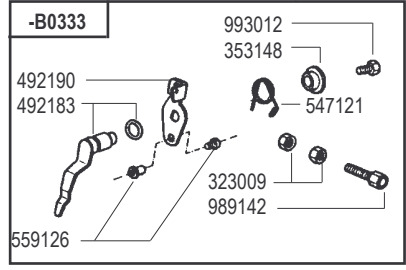

ADN W - VW

ADN Testa nuova dal N 2260001 - ADN New type cylinder head from Serial N 2260001

cod. -B0369 SHORT BLOCK ADN 37 W
 cod. -B0371 SHORT BLOCK ADN 43 W
 cod. -B0373 SHORT BLOCK ADN 45 W

cod. -B0374 SHORT BLOCK ADN 48 W
 cod. -B0375 SHORT BLOCK ADN 54 W

RICAMBI - SPARE PARTS - ERSATZTEILE - PIECES DETACHEES - REPUESTOS

- ADN 37-43
- ADN 45-48-54-60

RICAMBI - SPARE PARTS - ERSATZTEILE - PIECES DETACHEES - REPUESTOS

- ADN 37-43
- ADN 45-48-54-60

(* Cod -B0377
 Valido dal n. 2260001
 fino al n :
**From engine Serial n 2260001
 up to engine N :**
 ADN 45 N. 2568648
 ADN 37-43-48 N. 2575854
 ADN 54-60 N. 2575819

RICAMBI - SPARE PARTS - ERSATZTEILE - PIECES DETACHEES - REPUESTOS

- ADN 37-43
- ADN 45-48-54-60

- ADN 37-43
- ADN 45-48-54-60

RICAMBI - SPARE PARTS - ERSATZTEILE - PIECES DETACHEES - REPUESTOS

- ADN 37-43
- ADN 45-48-54-60

- ADN 37-43
- ADN 45-48-54-60

- ADN 37-43
- ADN 45-48-54-60

Per versioni lente 1500-1800-2400 G/min. – For low speed version 1500-1800-2400 RPM

RICAMBI - SPARE PARTS - ERSATZTEILE - PIECES DETACHEES - REPUESTOS