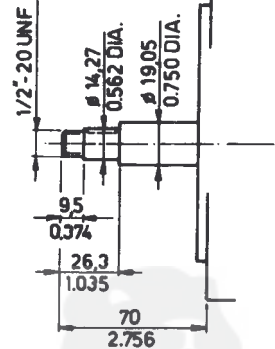

RICAMBI - SPARE PARTS - ERSATZTEILE - PIECES DETACHEES - REPUESTOS

ADN 37-43

PRIMULA

-B0321

PRISMA

-B0301

PRIMO

-B0324

399148 (B&S D. 177,8) ADN 45-48-54-60

399174 (B&S D. 163,5) ADN 45-48-54-60

- ADN 37-43
- ADN 45-48-54-60

RICAMBI - SPARE PARTS - ERSATZTEILE - PIECES DETACHEES - REPUESTOS

Per versioni A13579 / -A6291
A13578
For Spec. N.-A5983
-A5529