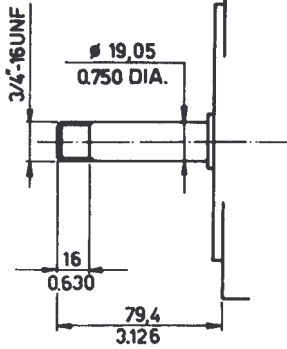

RICAMBI - SPARE PARTS - ERSATZTEILE - PIECES DETACHEES - REPUESTOS

ADN 37-43

PRIMULA