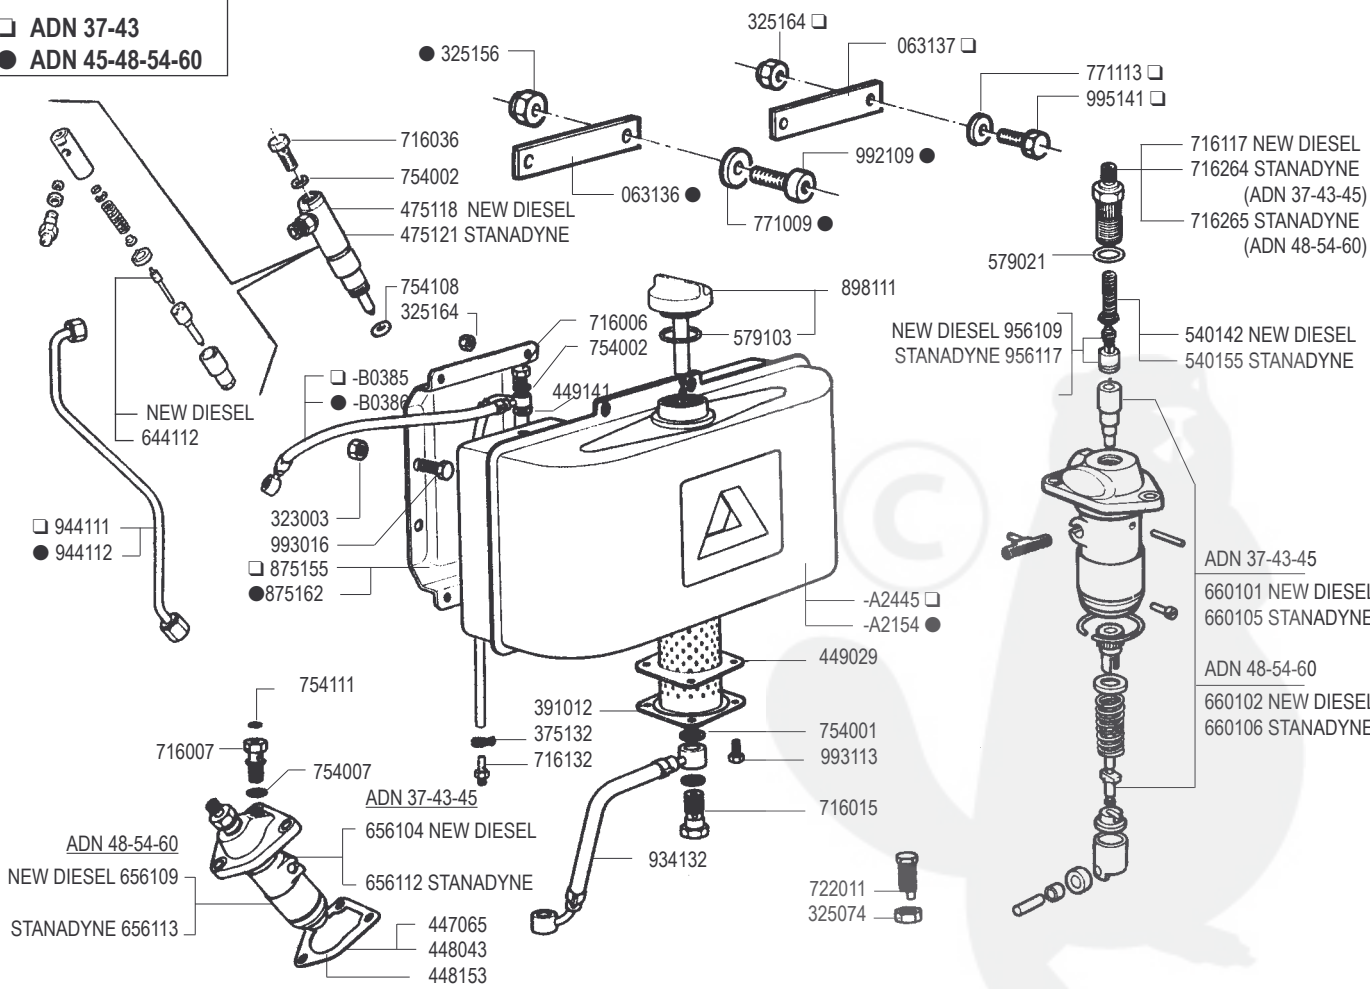

ADN W - VW

ADN Testa nuova dal N 2260001 - ADN New type cylinder head from Serial N 2260001

cod. -B0369 SHORT BLOCK ADN 37 W
 cod. -B0371 SHORT BLOCK ADN 43 W
 cod. -B0373 SHORT BLOCK ADN 45 W

cod. -B0374 SHORT BLOCK ADN 48 W
 cod. -B0375 SHORT BLOCK ADN 54 W

RICAMBI - SPARE PARTS - ERSATZTEILE - PIECES DETACHEES - REPUESTOS

- ADN 37-43
- ADN 45-48-54-60

RICAMBI - SPARE PARTS - ERSATZTEILE - PIECES DETACHEES - REPUESTOS

- ADN 37-43
- ADN 45-48-54-60

(* Cod -B0377
 Valido dal n. 2260001
 fino al n :
**From engine Serial n 2260001
 up to engine N :**
 ADN 45 N. 2568648
 ADN 37-43-48 N. 2575854
 ADN 54-60 N. 2575819

RICAMBI - SPARE PARTS - ERSATZTEILE - PIECES DETACHEES - REPUESTOS

- ADN 37-43
- ADN 45-48-54-60

- ADN 37-43
- ADN 45-48-54-60

RICAMBI - SPARE PARTS - ERSATZTEILE - PIECES DETACHEES - REPUESTOS

- ADN 37-43
- ADN 45-48-54-60