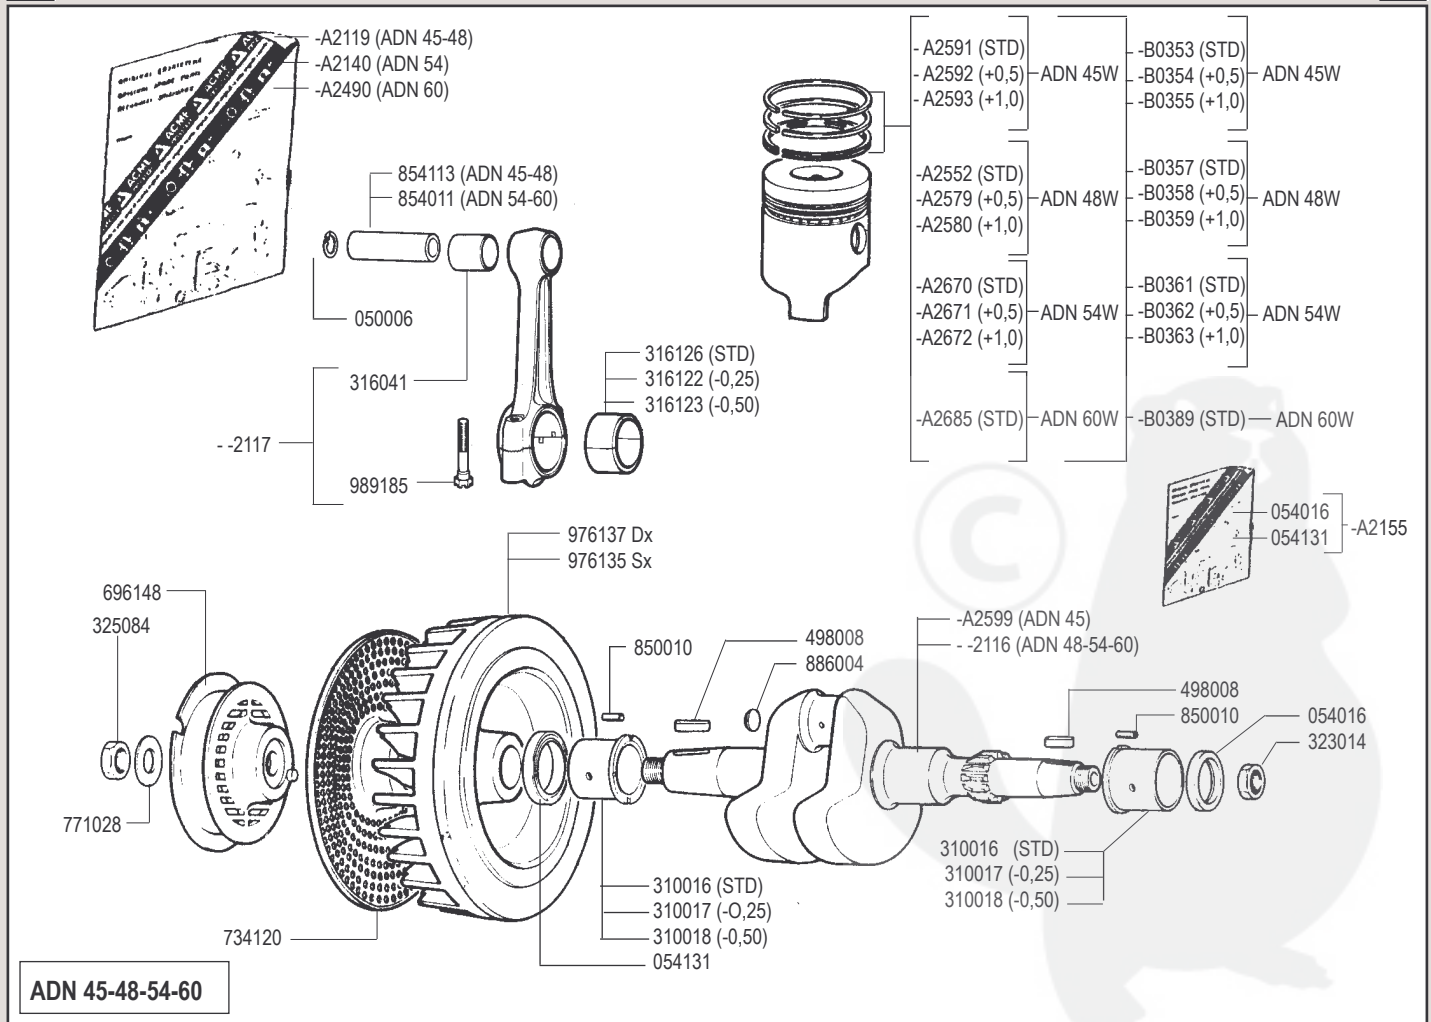

ADN W - VW

ADN Testa nuova dal N 2260001 - ADN New type cylinder head from Serial N 2260001

cod. -B0369 SHORT BLOCK ADN 37 W
 cod. -B0371 SHORT BLOCK ADN 43 W
 cod. -B0373 SHORT BLOCK ADN 45 W

cod. -B0374 SHORT BLOCK ADN 48 W
 cod. -B0375 SHORT BLOCK ADN 54 W

RICAMBI - SPARE PARTS - ERSATZTEILE - PIECES DETACHEES - REPUESTOS

- ADN 37-43
- ADN 45-48-54-60

RICAMBI - SPARE PARTS - ERSATZTEILE - PIECES DETACHEES - REPUESTOS

- ADN 37-43
- ADN 45-48-54-60

(* Cod -B0377
 Valido dal n. 2260001
 fino al n :
**From engine Serial n 2260001
 up to engine N :**
 ADN 45 N. 2568648
 ADN 37-43-48 N. 2575854
 ADN 54-60 N. 2575819

RICAMBI - SPARE PARTS - ERSATZTEILE - PIECES DETACHEES - REPUESTOS

- ADN 37-43
- ADN 45-48-54-60

- ADN 37-43
- ADN 45-48-54-60

RICAMBI - SPARE PARTS - ERSATZTEILE - PIECES DETACHEES - REPUESTOS

- ADN 37-43
- ADN 45-48-54-60

- ADN 37-43
- ADN 45-48-54-60

- ADN 37-43
- ADN 45-48-54-60

Per versioni lente 1500-1800-2400 G/min. – For low speed version 1500-1800-2400 RPM

RICAMBI - SPARE PARTS - ERSATZTEILE - PIECES DETACHEES - REPUESTOS