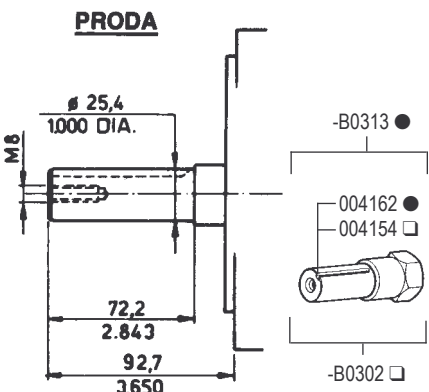

- ADN 37-43
- ADN 45-48-54-60

RICAMBI - SPARE PARTS - ERSATZTEILE - PIECES DETACHEES - REPUESTOS

- ADN 37-43
- ADN 45-48-54-60

RICAMBI - SPARE PARTS - ERSATZTEILE - PIECES DETACHEES - REPUESTOS

- ADN 37-43
- ADN 45-48-54-60

RICAMBI - SPARE PARTS - ERSATZTEILE - PIECES DETACHEES - REPUESTOS

ADN 37-43

PRIMULA

-B0321

PRISMA

-B0301

PRIMO

-B0324

399148 (B&S D. 177,8) ADN 45-48-54-60

399174 (B&S D. 163,5) ADN 45-48-54-60

- ADN 37-43
- ADN 45-48-54-60

RICAMBI - SPARE PARTS - ERSATZTEILE - PIECES DETACHEES - REPUESTOS

Per versioni A13579 / -A6291
A13578
For Spec. N.-A5983
-A5529