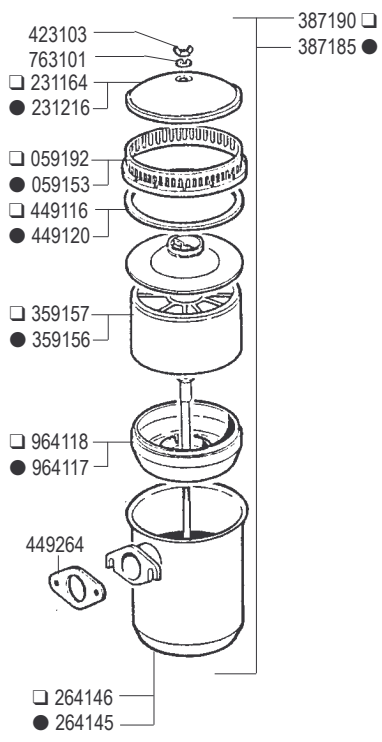

ADN W - VW

ADN Testa nuova dal N 2260001 - ADN New type cylinder head from Serial N 2260001

cod. -B0369 SHORT BLOCK ADN 37 W
 cod. -B0371 SHORT BLOCK ADN 43 W
 cod. -B0373 SHORT BLOCK ADN 45 W

cod. -B0374 SHORT BLOCK ADN 48 W
 cod. -B0375 SHORT BLOCK ADN 54 W

RICAMBI - SPARE PARTS - ERSATZTEILE - PIECES DETACHEES - REPUESTOS

- ADN 37-43
- ADN 45-48-54-60

RICAMBI - SPARE PARTS - ERSATZTEILE - PIECES DETACHEES - REPUESTOS

- ADN 37-43
- ADN 45-48-54-60

(* Cod -B0377
 Valido dal n. 2260001
 fino al n :
**From engine Serial n 2260001
 up to engine N :**
 ADN 45 N. 2568648
 ADN 37-43-48 N. 2575854
 ADN 54-60 N. 2575819

RICAMBI - SPARE PARTS - ERSATZTEILE - PIECES DETACHEES - REPUESTOS

- ADN 37-43
- ADN 45-48-54-60

- ADN 37-43
- ADN 45-48-54-60

RICAMBI - SPARE PARTS - ERSATZTEILE - PIECES DETACHEES - REPUESTOS

- ADN 37-43
- ADN 45-48-54-60

- ADN 37-43
- ADN 45-48-54-60

RICAMBI - SPARE PARTS - ERSATZTEILE - PIECES DETACHEES - REPUESTOS

- ADN 37-43
- ADN 45-48-54-60

RICAMBI - SPARE PARTS - ERSATZTEILE - PIECES DETACHEES - REPUESTOS

- ADN 37-43
- ADN 45-48-54-60