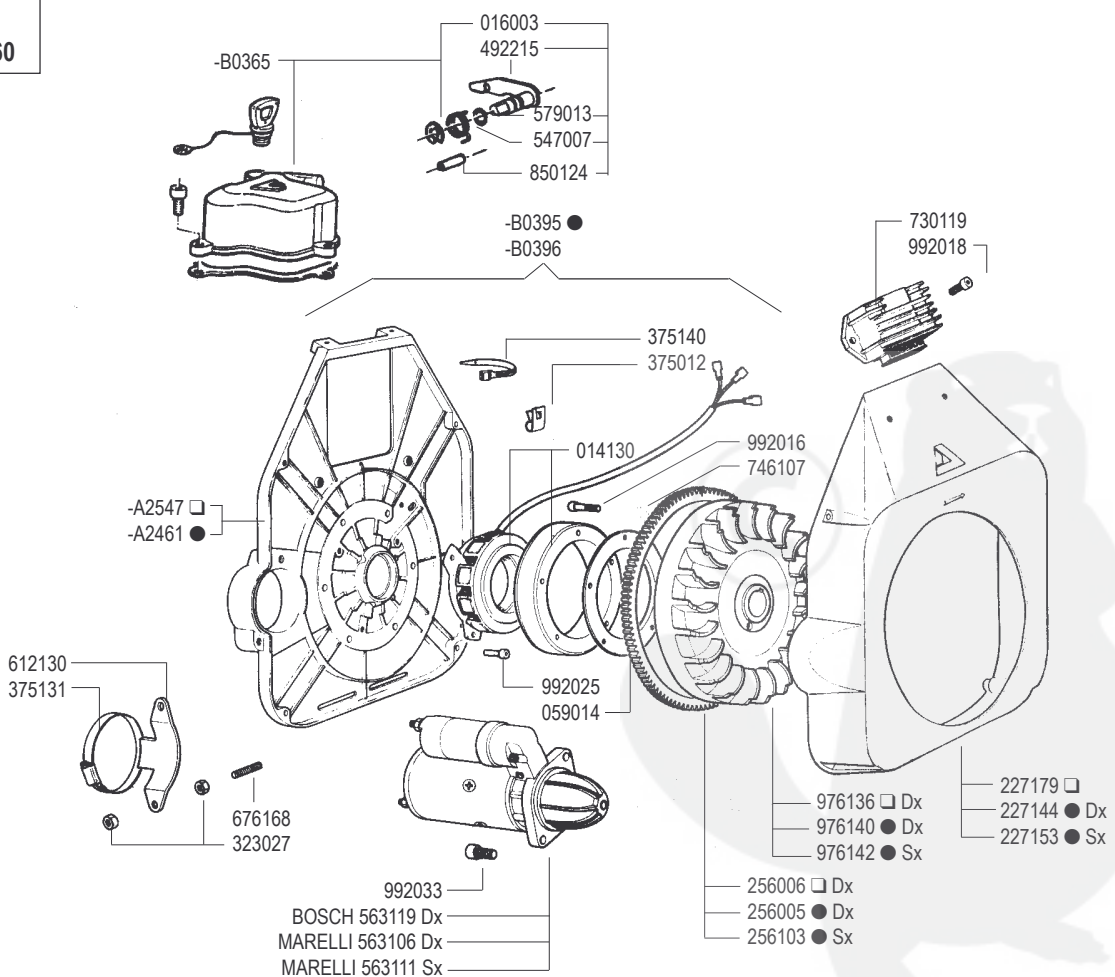

- 227178
- 227136 Dx
- 227135 Sx
- 227176 Sx con foro isp with inspection

RICAMBI - SPARE PARTS - ERSATZTEILE - PIECES DETACHEES - REPUESTOS

- ADN 37-43
- ADN 45-48-54-60

RICAMBI - SPARE PARTS - ERSATZTEILE - PIECES DETACHEES - REPUESTOS

- ADN 37-43
- ADN 45-48-54-60

- ADN 37-43
- ADN 45-48-54-60

Per versioni lente 1500-1800-2400 G/min. – For low speed version 1500-1800-2400 RPM

RICAMBI - SPARE PARTS - ERSATZTEILE - PIECES DETACHEES - REPUESTOS

- ADN 37-43
- ADN 45-48-54-60

RICAMBI - SPARE PARTS - ERSATZTEILE - PIECES DETACHEES - REPUESTOS

- ADN 37-43
- ADN 45-48-54-60

RICAMBI - SPARE PARTS - ERSATZTEILE - PIECES DETACHEES - REPUESTOS

- ADN 37-43
- ADN 45-48-54-60