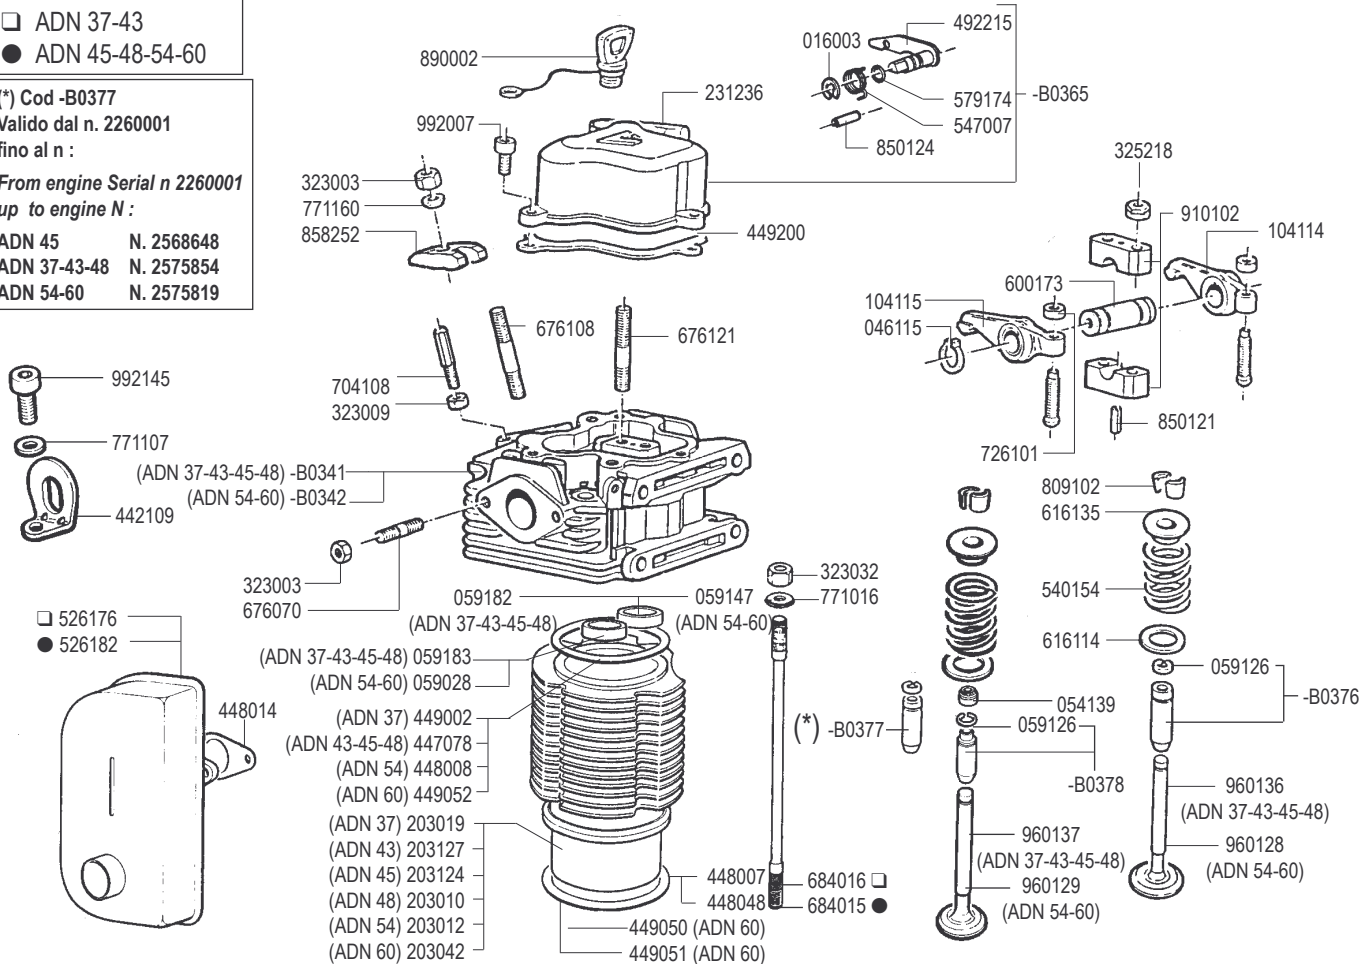

ADN W - VW

ADN Testa nuova dal N 2260001 - ADN New type cylinder head from Serial N 2260001

cod. -B0369 SHORT BLOCK ADN 37 W
 cod. -B0371 SHORT BLOCK ADN 43 W
 cod. -B0373 SHORT BLOCK ADN 45 W

cod. -B0374 SHORT BLOCK ADN 48 W
 cod. -B0375 SHORT BLOCK ADN 54 W

RICAMBI - SPARE PARTS - ERSATZTEILE - PIECES DETACHEES - REPUESTOS

- ADN 37-43
- ADN 45-48-54-60

RICAMBI - SPARE PARTS - ERSATZTEILE - PIECES DETACHEES - REPUESTOS

- ADN 37-43
- ADN 45-48-54-60

(* Cod -B0377
 Valido dal n. 2260001
 fino al n :
**From engine Serial n 2260001
 up to engine N :**
 ADN 45 N. 2568648
 ADN 37-43-48 N. 2575854
 ADN 54-60 N. 2575819

RICAMBI - SPARE PARTS - ERSATZTEILE - PIECES DETACHEES - REPUESTOS

- ADN 37-43
- ADN 45-48-54-60

- ADN 37-43
- ADN 45-48-54-60

RICAMBI - SPARE PARTS - ERSATZTEILE - PIECES DETACHEES - REPUESTOS

- ADN 37-43
- ADN 45-48-54-60

- ADN 37-43
- ADN 45-48-54-60

RICAMBI - SPARE PARTS - ERSATZTEILE - PIECES DETACHEES - REPUESTOS

- ADN 37-43
- ADN 45-48-54-60

RICAMBI - SPARE PARTS - ERSATZTEILE - PIECES DETACHEES - REPUESTOS

- ADN 37-43
- ADN 45-48-54-60