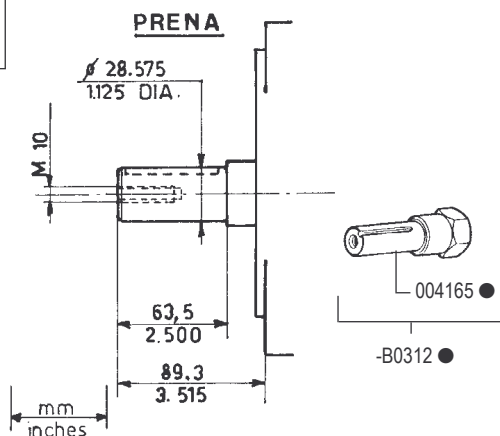

- ADN 37-43
- ADN 45-48-54-60

RICAMBI - SPARE PARTS - ERSATZTEILE - PIECES DETACHEES - REPUESTOS

- ADN 37-43
- ADN 45-48-54-60

RICAMBI - SPARE PARTS - ERSATZTEILE - PIECES DETACHEES - REPUESTOS

- ADN 37-43
- ADN 45-48-54-60

RICAMBI - SPARE PARTS - ERSATZTEILE - PIECES DETACHEES - REPUESTOS

ADN 37-43

PRIMULA

-B0321

PRISMA

-B0301

PRIMO

-B0324

399148 (B&S D. 177,8) ADN 45-48-54-60

399174 (B&S D. 163,5) ADN 45-48-54-60

- ADN 37-43
- ADN 45-48-54-60

RICAMBI - SPARE PARTS - ERSATZTEILE - PIECES DETACHEES - REPUESTOS

Per versioni A13579 / -A6291
A13578
For Spec. N.-A5983
-A5529