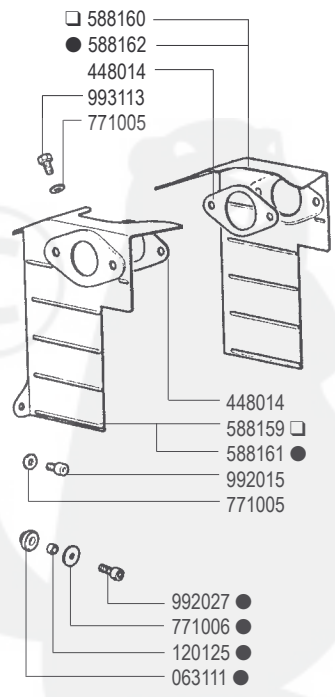

- 227178
- 227136 Dx
- 227135 Sx
- 227176 Sx con foro isp with inspection