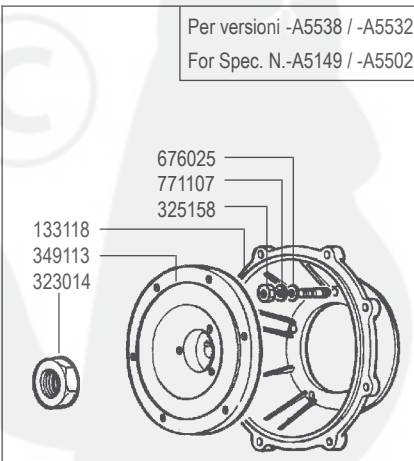

- ADN 37-43
- ADN 45-48-54-60

RICAMBI - SPARE PARTS - ERSATZTEILE - PIECES DETACHEES - REPUESTOS

- ADN 37-43
- ADN 45-48-54-60

RICAMBI - SPARE PARTS - ERSATZTEILE - PIECES DETACHEES - REPUESTOS

- ADN 37-43
- ADN 45-48-54-60

399148 (B&S D. 177,8) ADN 45-48-54-60

399174 (B&S D. 163,5) ADN 45-48-54-60

- ADN 37-43
- ADN 45-48-54-60

RICAMBI - SPARE PARTS - ERSATZTEILE - PIECES DETACHEES - REPUESTOS

Per versioni A13579 / -A6291
A13578
For Spec. N.-A5983
-A5529

Per versioni -A5861
-A5892
For Spec. N.-A6049
-A6255

Per versioni -A5538 / -A5532
For Spec. N.-A5149 / -A5502

Per versioni -A5712 / -A5973
For Spec. N.-A5761

RICAMBI - SPARE PARTS - ERSATZTEILE - PIECES DETACHEES - REPUESTOS