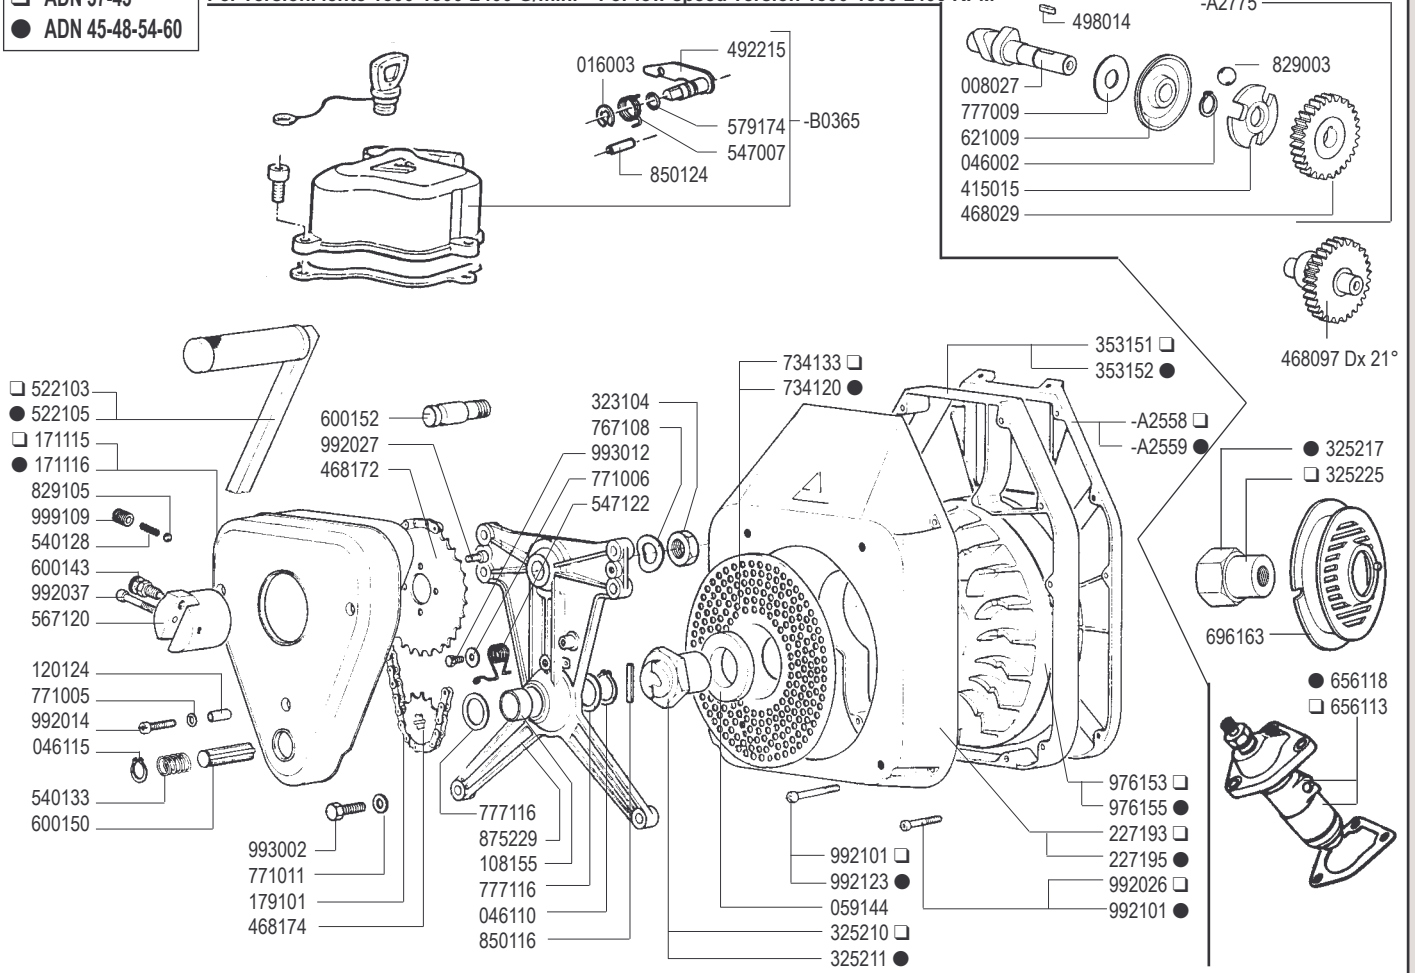

- 227178
- 227136 Dx
- 227135 Sx
- 227176 Sx con foro isp with inspection

RICAMBI - SPARE PARTS - ERSATZTEILE - PIECES DETACHEES - REPUESTOS

- ADN 37-43
- ADN 45-48-54-60

RICAMBI - SPARE PARTS - ERSATZTEILE - PIECES DETACHEES - REPUESTOS

- ADN 37-43
- ADN 45-48-54-60

- ADN 37-43
- ADN 45-48-54-60

Per versioni lente 1500-1800-2400 G/min. – For low speed version 1500-1800-2400 RPM

RICAMBI - SPARE PARTS - ERSATZTEILE - PIECES DETACHEES - REPUESTOS