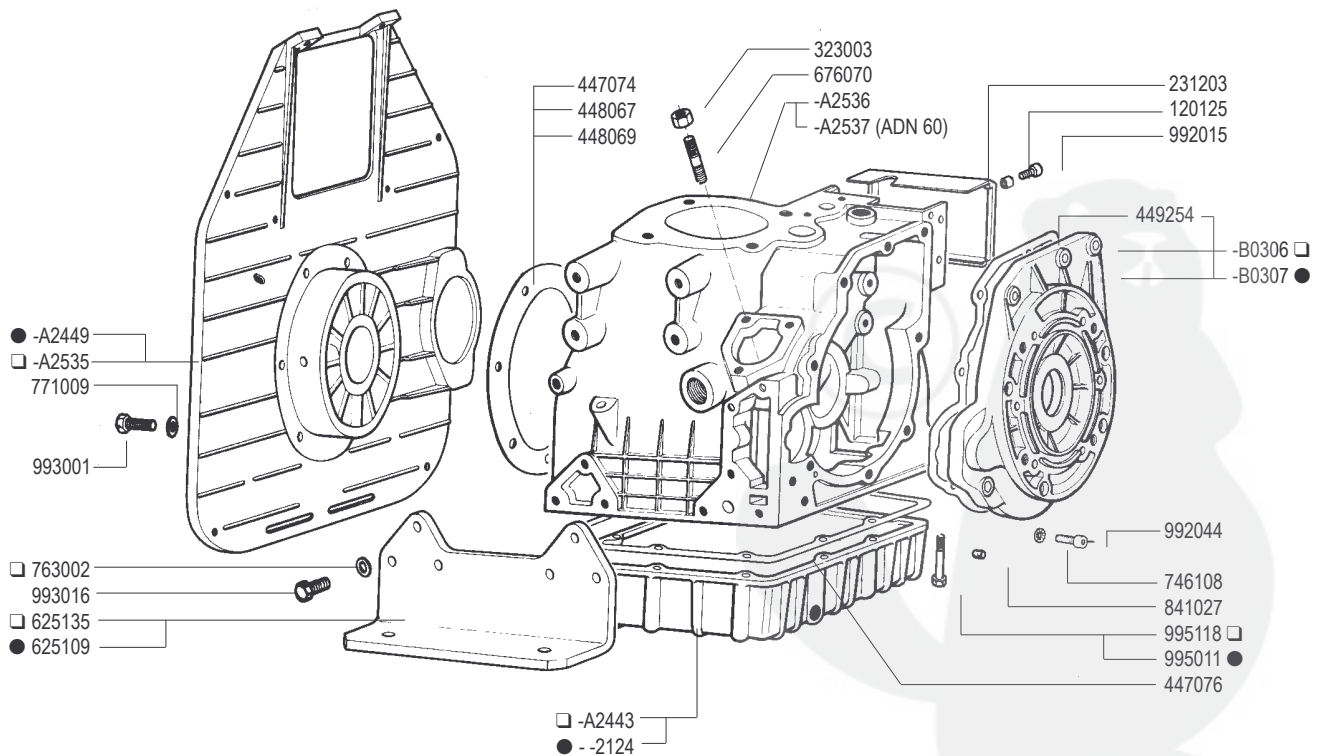

ADN W - VW

ADN Testa nuova dal N 2260001 - ADN New type cylinder head from Serial N 2260001

cod. -B0369 SHORT BLOCK ADN 37 W
 cod. -B0371 SHORT BLOCK ADN 43 W
 cod. -B0373 SHORT BLOCK ADN 45 W

cod. -B0374 SHORT BLOCK ADN 48 W
 cod. -B0375 SHORT BLOCK ADN 54 W

RICAMBI - SPARE PARTS - ERSATZTEILE - PIECES DETACHEES - REPUESTOS

- ADN 37-43
- ADN 45-48-54-60

RICAMBI - SPARE PARTS - ERSATZTEILE - PIECES DETACHEES - REPUESTOS

- ADN 37-43
- ADN 45-48-54-60

(* Cod -B0377
 Valido dal n. 2260001
 fino al n :
**From engine Serial n 2260001
 up to engine N :**
 ADN 45 N. 2568648
 ADN 37-43-48 N. 2575854
 ADN 54-60 N. 2575819

- ADN 37-43
- ADN 45-48-54-60

- ADN 37-43
- ADN 45-48-54-60

Per versioni lente 1500-1800-2400 G/min. – For low speed version 1500-1800-2400 RPM

RICAMBI - SPARE PARTS - ERSATZTEILE - PIECES DETACHEES - REPUESTOS