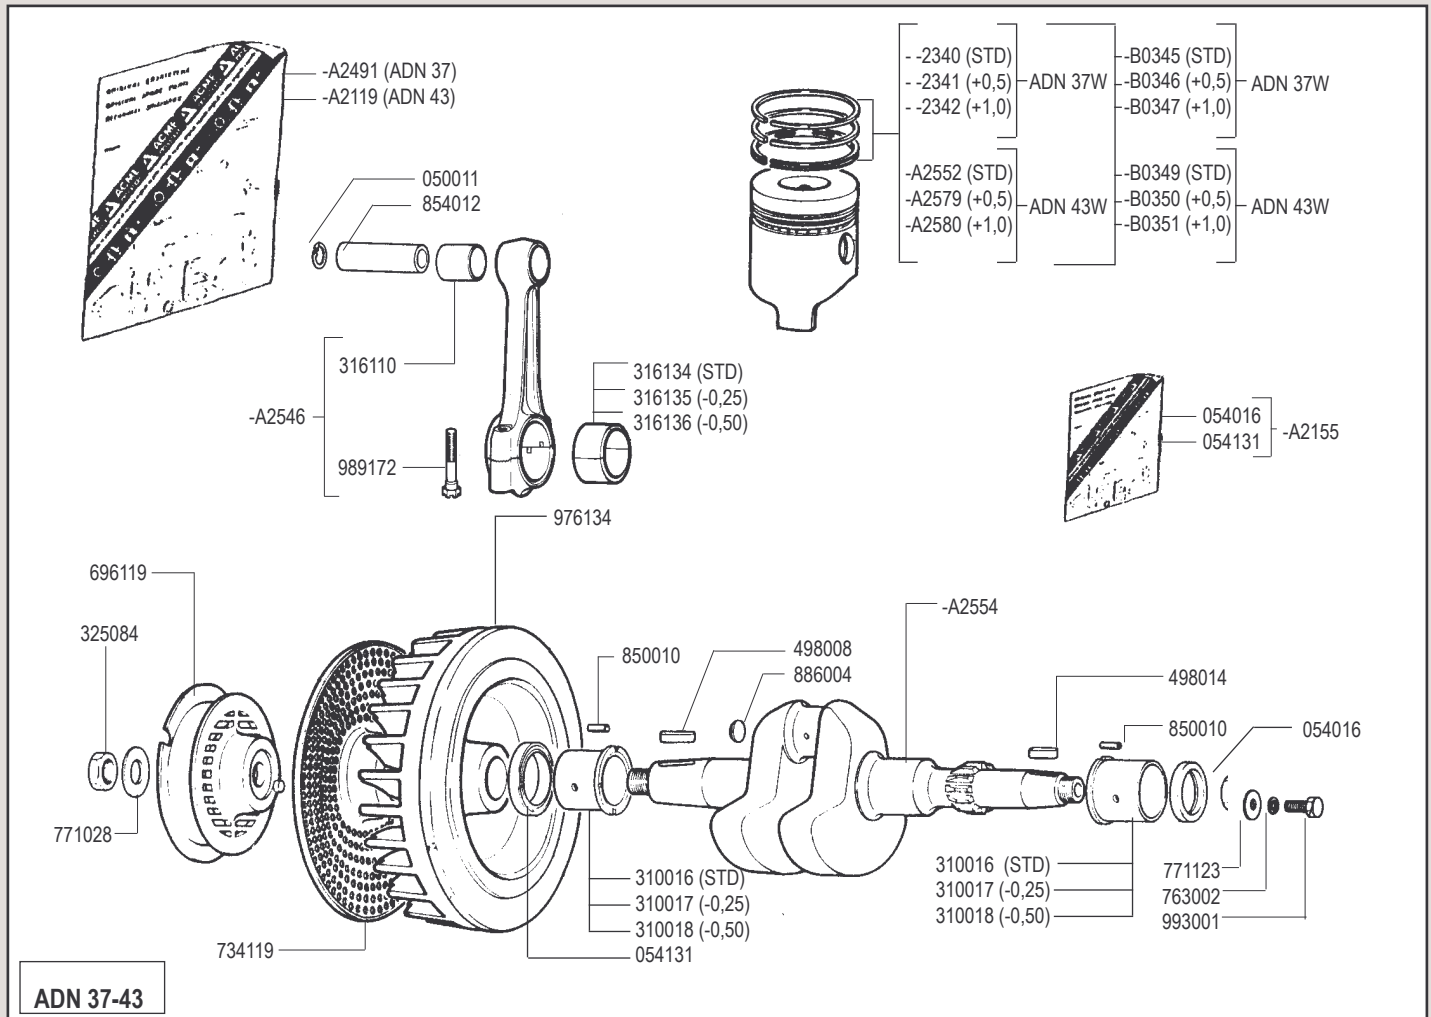

ADN W - VW

ADN Testa nuova dal N 2260001 - ADN New type cylinder head from Serial N 2260001

cod. -B0369 SHORT BLOCK ADN 37 W
 cod. -B0371 SHORT BLOCK ADN 43 W
 cod. -B0373 SHORT BLOCK ADN 45 W

cod. -B0374 SHORT BLOCK ADN 48 W
 cod. -B0375 SHORT BLOCK ADN 54 W

RICAMBI - SPARE PARTS - ERSATZTEILE - PIECES DETACHEES - REPUESTOS

- ADN 37-43
- ADN 45-48-54-60

RICAMBI - SPARE PARTS - ERSATZTEILE - PIECES DETACHEES - REPUESTOS

- ADN 37-43
- ADN 45-48-54-60

(* Cod -B0377
 Valido dal n. 2260001
 fino al n :
**From engine Serial n 2260001
 up to engine N :**
 ADN 45 N. 2568648
 ADN 37-43-48 N. 2575854
 ADN 54-60 N. 2575819

- ADN 37-43
- ADN 45-48-54-60

- ADN 37-43
- ADN 45-48-54-60

Per versioni lente 1500-1800-2400 G/min. – For low speed version 1500-1800-2400 RPM

RICAMBI - SPARE PARTS - ERSATZTEILE - PIECES DETACHEES - REPUESTOS