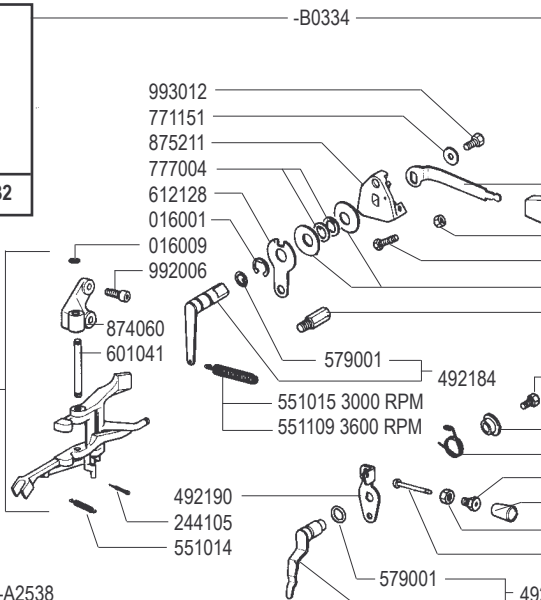

ADN W - VW

ADN Testa nuova dal N 2260001 - ADN New type cylinder head from Serial N 2260001

cod. -B0369 SHORT BLOCK ADN 37 W
 cod. -B0371 SHORT BLOCK ADN 43 W
 cod. -B0373 SHORT BLOCK ADN 45 W

cod. -B0374 SHORT BLOCK ADN 48 W
 cod. -B0375 SHORT BLOCK ADN 54 W

RICAMBI - SPARE PARTS - ERSATZTEILE - PIECES DETACHEES - REPUESTOS

- ADN 37-43
- ADN 45-48-54-60

RICAMBI - SPARE PARTS - ERSATZTEILE - PIECES DETACHEES - REPUESTOS

- ADN 37-43
- ADN 45-48-54-60

(* Cod -B0377
 Valido dal n. 2260001
 fino al n :
**From engine Serial n 2260001
 up to engine N :**
 ADN 45 N. 2568648
 ADN 37-43-48 N. 2575854
 ADN 54-60 N. 2575819

RICAMBI - SPARE PARTS - ERSATZTEILE - PIECES DETACHEES - REPUESTOS

- ADN 37-43
- ADN 45-48-54-60

- ADN 37-43
- ADN 45-48-54-60

RICAMBI - SPARE PARTS - ERSATZTEILE - PIECES DETACHEES - REPUESTOS

- ADN 37-43
- ADN 45-48-54-60

- ADN 37-43
- ADN 45-48-54-60

- ADN 37-43
- ADN 45-48-54-60

Per versioni lente 1500-1800-2400 G/min. – For low speed version 1500-1800-2400 RPM

RICAMBI - SPARE PARTS - ERSATZTEILE - PIECES DETACHEES - REPUESTOS