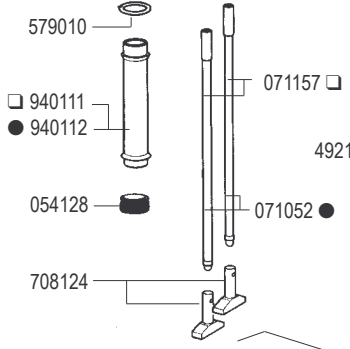

ADN W - VW

ADN Testa nuova dal N 2260001 - ADN New type cylinder head from Serial N 2260001

cod. -B0369 SHORT BLOCK ADN 37 W
 cod. -B0371 SHORT BLOCK ADN 43 W
 cod. -B0373 SHORT BLOCK ADN 45 W

cod. -B0374 SHORT BLOCK ADN 48 W
 cod. -B0375 SHORT BLOCK ADN 54 W

RICAMBI - SPARE PARTS - ERSATZTEILE - PIECES DETACHEES - REPUESTOS

- ADN 37-43
- ADN 45-48-54-60

RICAMBI - SPARE PARTS - ERSATZTEILE - PIECES DETACHEES - REPUESTOS

- ADN 37-43
- ADN 45-48-54-60

(* Cod -B0377
 Valido dal n. 2260001
 fino al n :
**From engine Serial n 2260001
 up to engine N :**
 ADN 45 N. 2568648
 ADN 37-43-48 N. 2575854
 ADN 54-60 N. 2575819

RICAMBI - SPARE PARTS - ERSATZTEILE - PIECES DETACHEES - REPUESTOS

- ADN 37-43
- ADN 45-48-54-60

- ADN 37-43
- ADN 45-48-54-60

RICAMBI - SPARE PARTS - ERSATZTEILE - PIECES DETACHEES - REPUESTOS

- ADN 37-43
- ADN 45-48-54-60