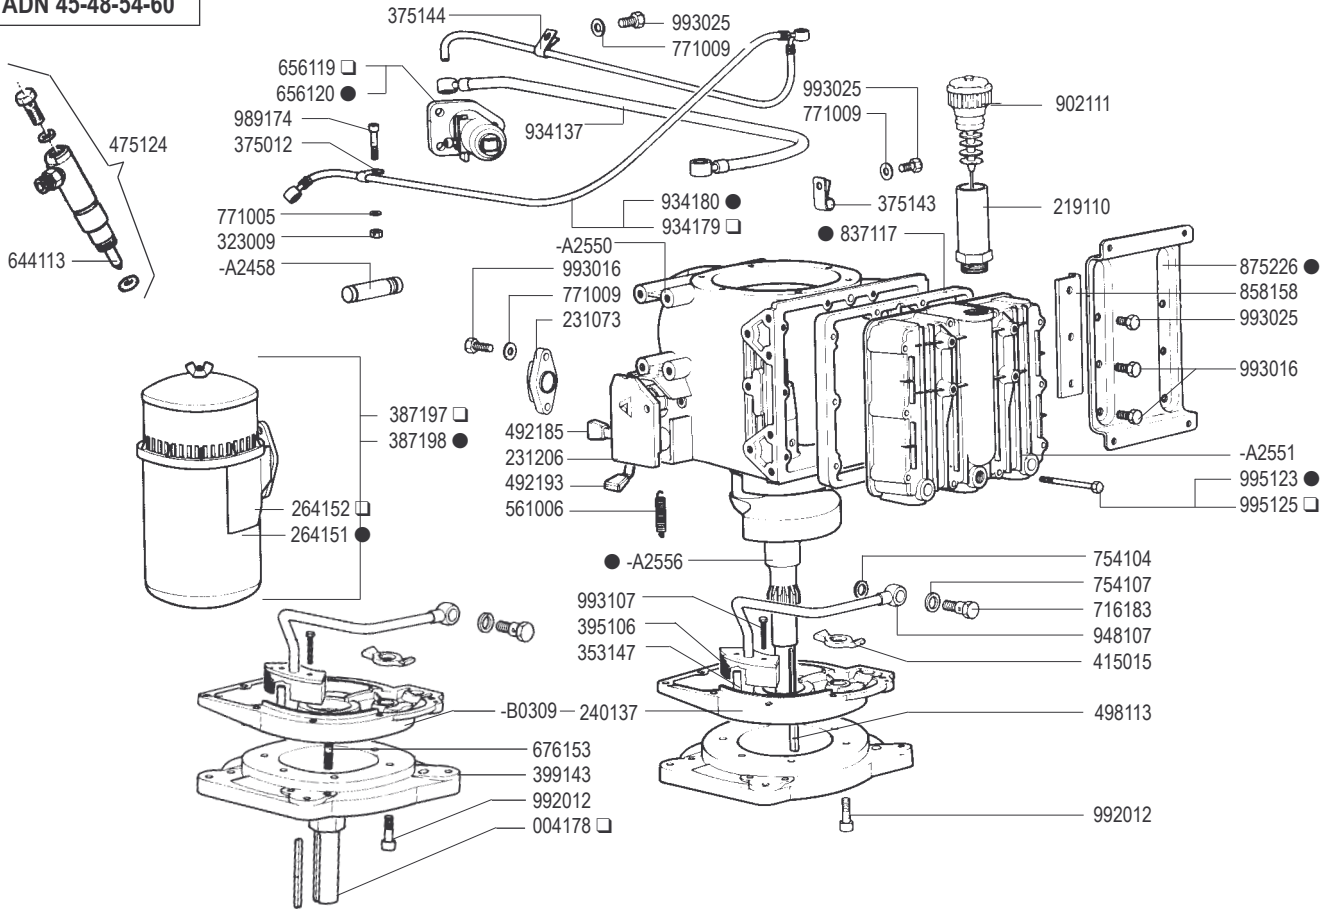

- ADN 37-43
- ADN 45-48-54-60

- ADN 37-43
- ADN 45-48-54-60

Per versioni lente 1500-1800-2400 G/min. – For low speed version 1500-1800-2400 RPM

RICAMBI - SPARE PARTS - ERSATZTEILE - PIECES DETACHEES - REPUESTOS

- ADN 37-43
- ADN 45-48-54-60

RICAMBI - SPARE PARTS - ERSATZTEILE - PIECES DETACHEES - REPUESTOS

- ADN 37-43
- ADN 45-48-54-60

RICAMBI - SPARE PARTS - ERSATZTEILE - PIECES DETACHEES - REPUESTOS

- ADN 37-43
- ADN 45-48-54-60

399148 (B&S D. 177,8) ADN 45-48-54-60

399174 (B&S D. 163,5) ADN 45-48-54-60

- ADN 37-43
- ADN 45-48-54-60

RICAMBI - SPARE PARTS - ERSATZTEILE - PIECES DETACHEES - REPUESTOS

Per versioni A13579 / -A6291
A13578
For Spec. N.-A5983
-A5529