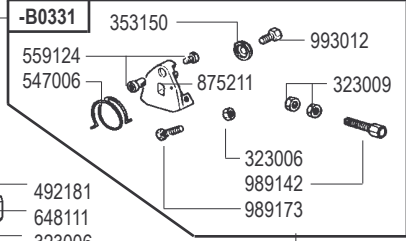

RICAMBI - SPARE PARTS - ERSATZTEILE - PIECES DETACHEES - REPUESTOS

- ADN 37-43
- ADN 45-48-54-60

RICAMBI - SPARE PARTS - ERSATZTEILE - PIECES DETACHEES - REPUESTOS

- ADN 37-43
- ADN 45-48-54-60

(* Cod -B0377
 Valido dal n. 2260001
 fino al n :
**From engine Serial n 2260001
 up to engine N :**
 ADN 45 N. 2568648
 ADN 37-43-48 N. 2575854
 ADN 54-60 N. 2575819

RICAMBI - SPARE PARTS - ERSATZTEILE - PIECES DETACHEES - REPUESTOS

- ADN 37-43
- ADN 45-48-54-60

- ADN 37-43
- ADN 45-48-54-60

RICAMBI - SPARE PARTS - ERSATZTEILE - PIECES DETACHEES - REPUESTOS

- ADN 37-43
- ADN 45-48-54-60

- ADN 37-43
- ADN 45-48-54-60

- ADN 37-43
- ADN 45-48-54-60

Per versioni lente 1500-1800-2400 G/min. – For low speed version 1500-1800-2400 RPM

RICAMBI - SPARE PARTS - ERSATZTEILE - PIECES DETACHEES - REPUESTOS