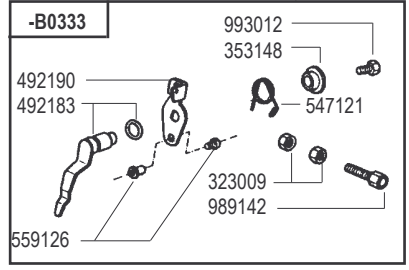

- ADN 45 N. 2568648
- ADN 37-43-48 N. 2575854
- ADN 54-60 N. 2575819

RICAMBI - SPARE PARTS - ERSATZTEILE - PIECES DETACHEES - REPUESTOS

- ADN 37-43
- ADN 45-48-54-60

- ADN 37-43
- ADN 45-48-54-60

RICAMBI - SPARE PARTS - ERSATZTEILE - PIECES DETACHEES - REPUESTOS

- ADN 37-43
- ADN 45-48-54-60

Per versioni lente 1500-1800-2400 G/min. - For low speed version 1500-1800-2400 RPM

RICAMBI - SPARE PARTS - ERSATZTEILE - PIECES DETACHEES - REPUESTOS

- ADN 37-43
- ADN 45-48-54-60