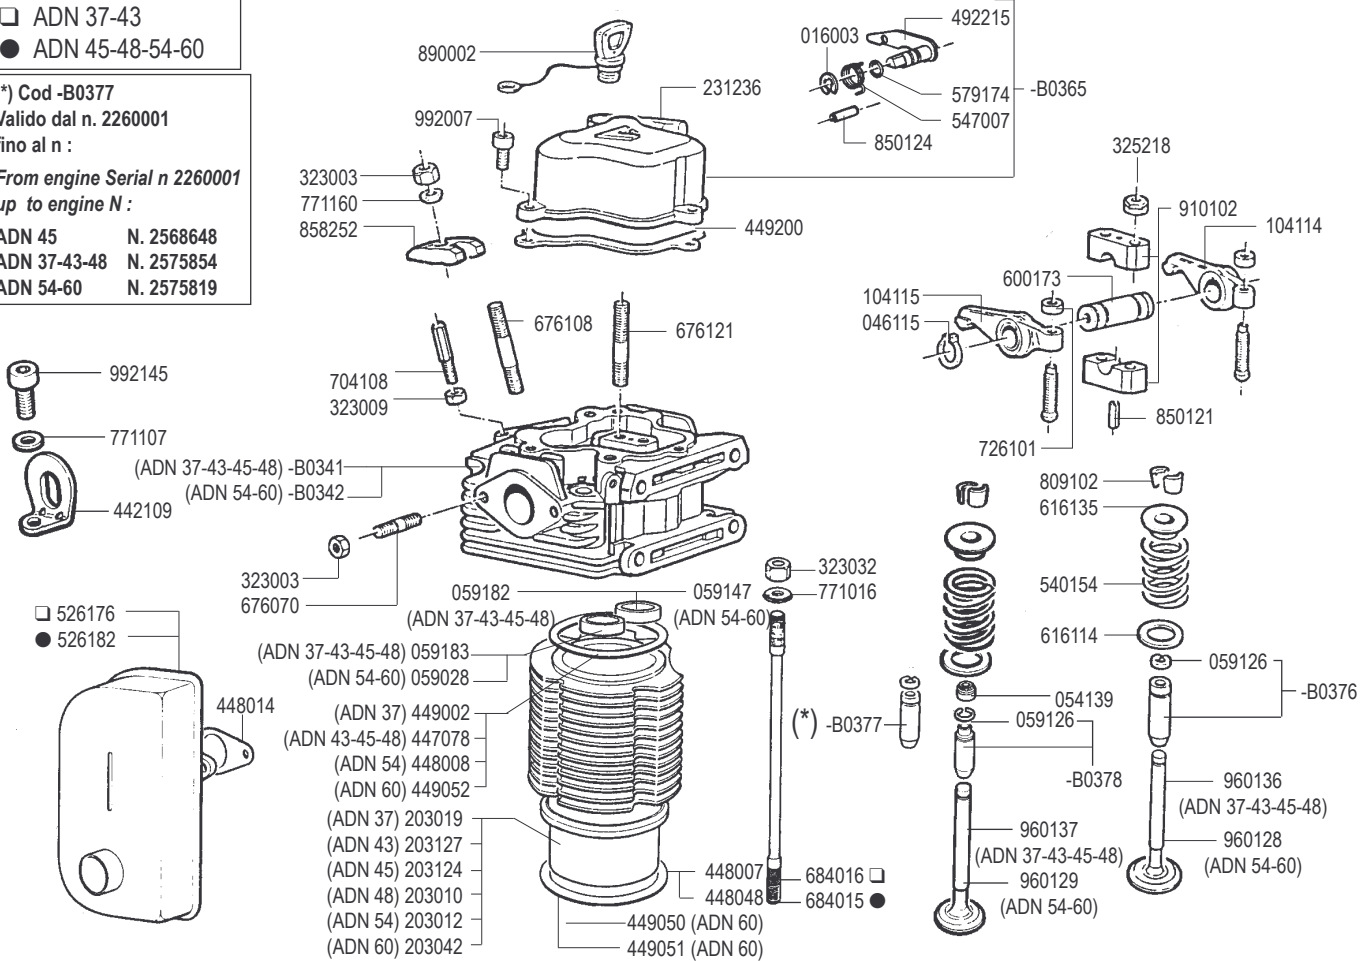

- ADN 37-43
- ADN 45-48-54-60

(*) Cod -B0377

Valido dal n. 2260001
fino al n :

From engine Serial n 2260001
up to engine N :

- ADN 45 N. 2568648
- ADN 37-43-48 N. 2575854
- ADN 54-60 N. 2575819