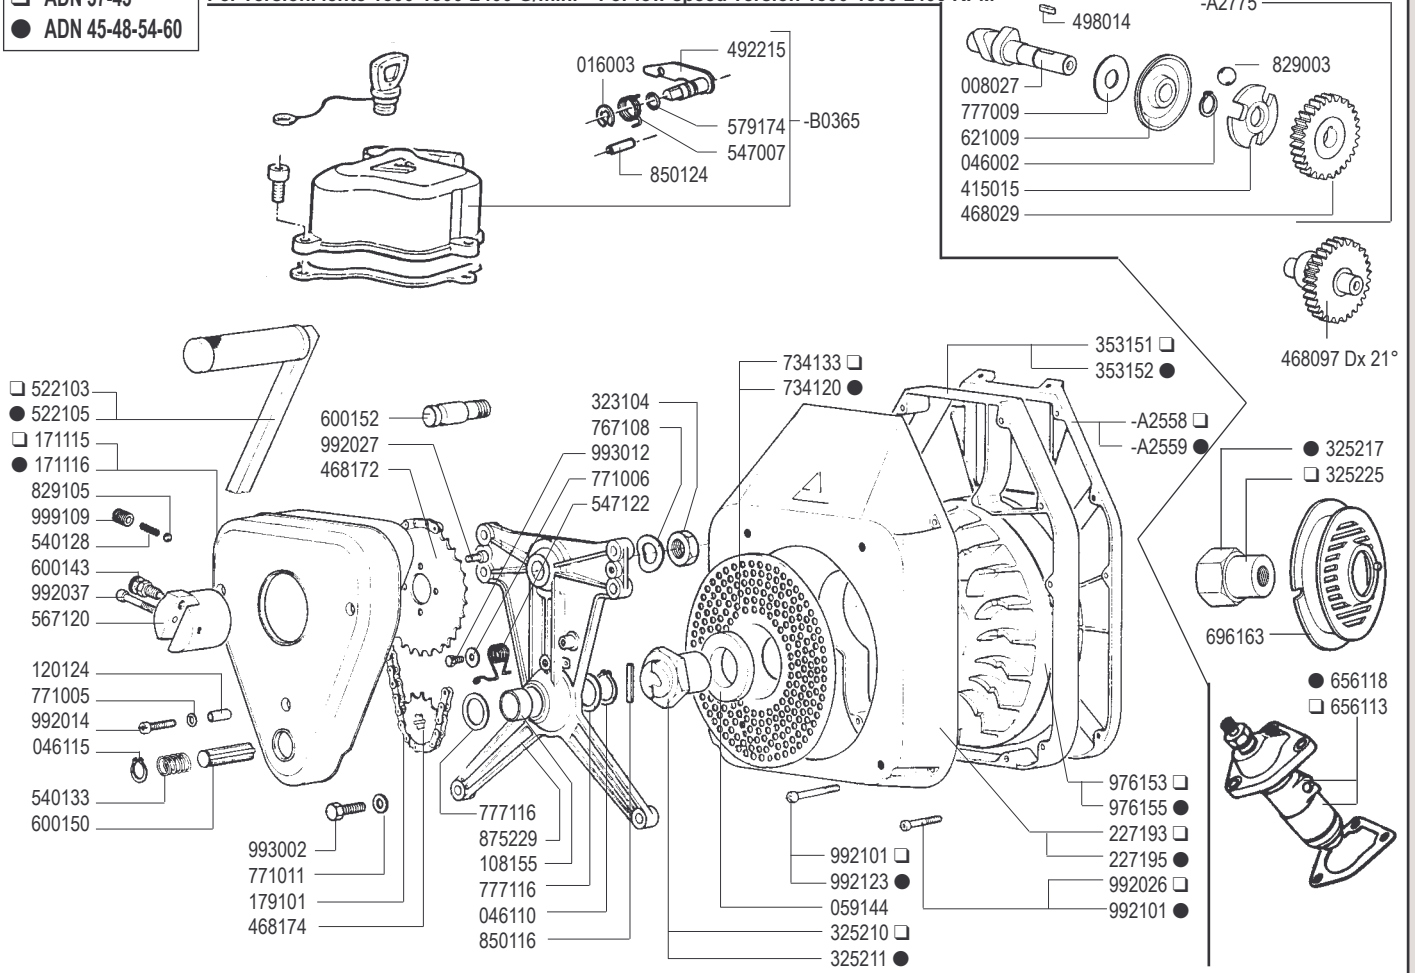

- ADN 37-43
- ADN 45-48-54-60

RICAMBI - SPARE PARTS - ERSATZTEILE - PIECES DETACHEES - REPUESTOS

- ADN 37-43
- ADN 45-48-54-60

RICAMBI - SPARE PARTS - ERSATZTEILE - PIECES DETACHEES - REPUESTOS

- ADN 37-43
- ADN 45-48-54-60

- ADN 37-43
- ADN 45-48-54-60

Per versioni lente 1500-1800-2400 G/min. - For low speed version 1500-1800-2400 RPM

RICAMBI - SPARE PARTS - ERSATZTEILE - PIECES DETACHEES - REPUESTOS

- ADN 37-43
- ADN 45-48-54-60