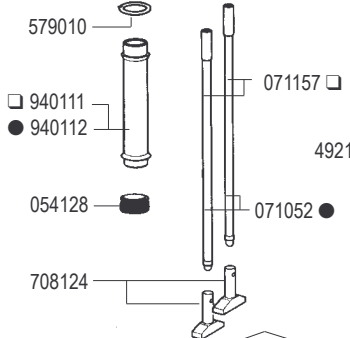

- ADN 45 N. 2568648
- ADN 37-43-48 N. 2575854
- ADN 54-60 N. 2575819

RICAMBI - SPARE PARTS - ERSATZTEILE - PIECES DETACHEES - REPUESTOS

- ADN 37-43
- ADN 45-48-54-60

- ADN 37-43
- ADN 45-48-54-60

RICAMBI - SPARE PARTS - ERSATZTEILE - PIECES DETACHEES - REPUESTOS

- ADN 37-43
- ADN 45-48-54-60

RICAMBI - SPARE PARTS - ERSATZTEILE - PIECES DETACHEES - REPUESTOS

- ADN 37-43
- ADN 45-48-54-60

RICAMBI - SPARE PARTS - ERSATZTEILE - PIECES DETACHEES - REPUESTOS

- ADN 37-43
- ADN 45-48-54-60

- ADN 37-43
- ADN 45-48-54-60

Per versioni lente 1500-1800-2400 G/min. - For low speed version 1500-1800-2400 RPM

RICAMBI - SPARE PARTS - ERSATZTEILE - PIECES DETACHEES - REPUESTOS

- ADN 37-43
- ADN 45-48-54-60