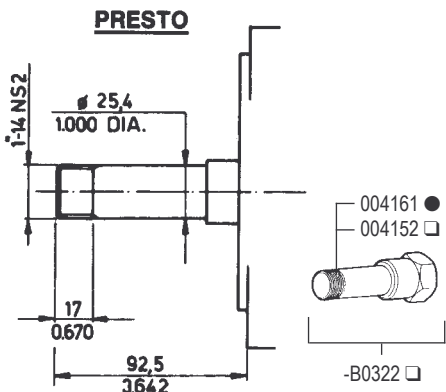

RICAMBI - SPARE PARTS - ERSATZTEILE - PIECES DETACHEES - REPUESTOS

- ADN 37-43
- ADN 45-48-54-60

RICAMBI - SPARE PARTS - ERSATZTEILE - PIECES DETACHEES - REPUESTOS

- ADN 37-43
- ADN 45-48-54-60

RICAMBI - SPARE PARTS - ERSATZTEILE - PIECES DETACHEES - REPUESTOS

ADN 37-43

PRIMULA

-B0321

PRISMA

-B0301

PRIMO

-B0324

399148 (B&S D. 177,8) ADN 45-48-54-60

399174 (B&S D. 163,5) ADN 45-48-54-60

- ADN 37-43
- ADN 45-48-54-60

RICAMBI - SPARE PARTS - ERSATZTEILE - PIECES DETACHEES - REPUESTOS

Per versioni A13579 / -A6291
A13578
For Spec. N.-A5983
-A5529

Per versioni -A5861
-A5892
For Spec. N.-A6049
-A6255