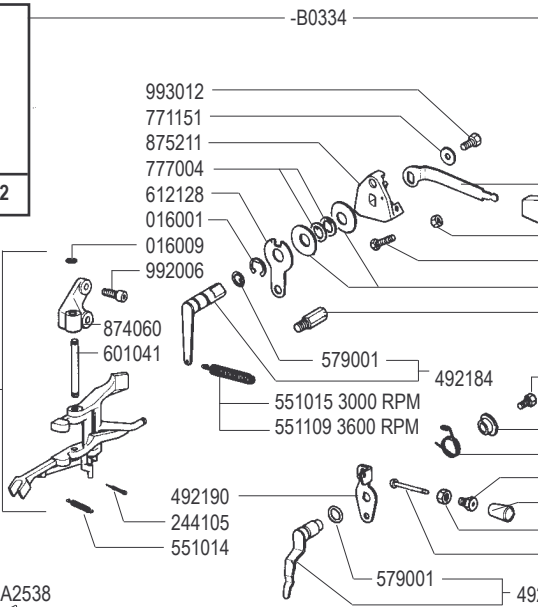

- ADN 37-43
- ADN 45-48-54-60

RICAMBI - SPARE PARTS - ERSATZTEILE - PIECES DETACHEES - REPUESTOS

- ADN 37-43
- ADN 45-48-54-60

(*) Cod -B0377

Valido dal n. 2260001
fino al n :

From engine Serial n 2260001
up to engine N :

- ADN 45 N. 2568648
- ADN 37-43-48 N. 2575854
- ADN 54-60 N. 2575819

RICAMBI - SPARE PARTS - ERSATZTEILE - PIECES DETACHEES - REPUESTOS

- ADN 37-43
- ADN 45-48-54-60

- ADN 37-43
- ADN 45-48-54-60

RICAMBI - SPARE PARTS - ERSATZTEILE - PIECES DETACHEES - REPUESTOS

- ADN 37-43
- ADN 45-48-54-60

RICAMBI - SPARE PARTS - ERSATZTEILE - PIECES DETACHEES - REPUESTOS

- ADN 37-43
- ADN 45-48-54-60

RICAMBI - SPARE PARTS - ERSATZTEILE - PIECES DETACHEES - REPUESTOS

- ADN 37-43
- ADN 45-48-54-60

- ADN 37-43
- ADN 45-48-54-60

Per versioni lente 1500-1800-2400 G/min. - For low speed version 1500-1800-2400 RPM

RICAMBI - SPARE PARTS - ERSATZTEILE - PIECES DETACHEES - REPUESTOS

- ADN 37-43
- ADN 45-48-54-60