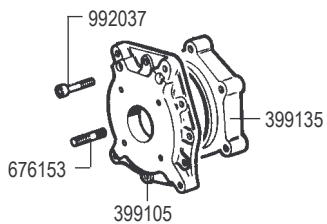

399148 (B&S D. 177,8) ADN 45-48-54-60

399174 (B&S D. 163,5) ADN 45-48-54-60