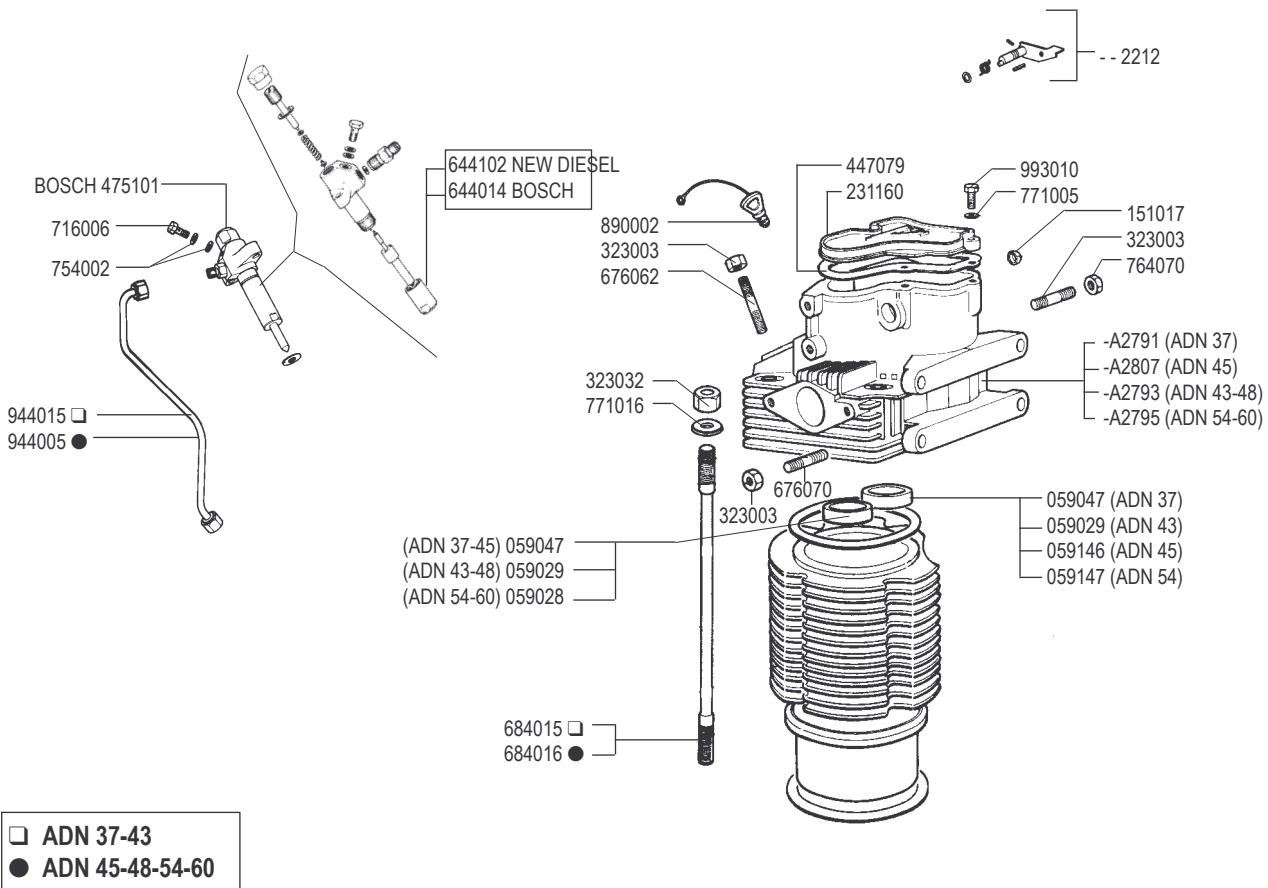

399174 (B&S D. 163,5) ADN 45-48-54-60

- ADN 37-43
- ADN 45-48-54-60

RICAMBI - SPARE PARTS - ERSATZTEILE - PIECES DETACHEES - REPUESTOS

Per versioni A13579 / -A6291
A13578
For Spec. N.-A5983
-A5529

Per versioni -A5861
-A5892
For Spec. N.-A6049
-A6255

Per versioni -A5538 / -A5532
For Spec. N.-A5149 / -A5502

Per versioni -A5712 / -A5973
For Spec. N.-A5761

RICAMBI - SPARE PARTS - ERSATZTEILE - PIECES DETACHEES - REPUESTOS