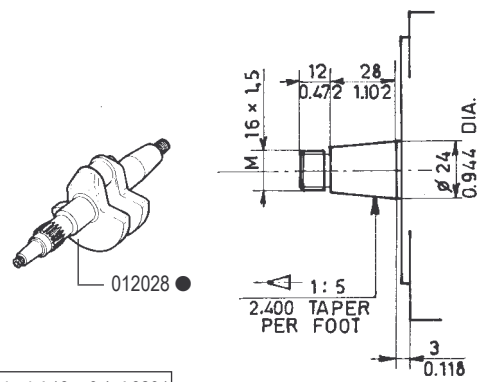

399174 (B&S D. 163,5) ADN 45-48-54-60

- ADN 37-43
- ADN 45-48-54-60

RICAMBI - SPARE PARTS - ERSATZTEILE - PIECES DETACHEES - REPUESTOS

Per versioni A13579 / -A6291
A13578
For Spec. N.-A5983
-A5529

Per versioni -A5861
-A5892
For Spec. N.-A6049
-A6255