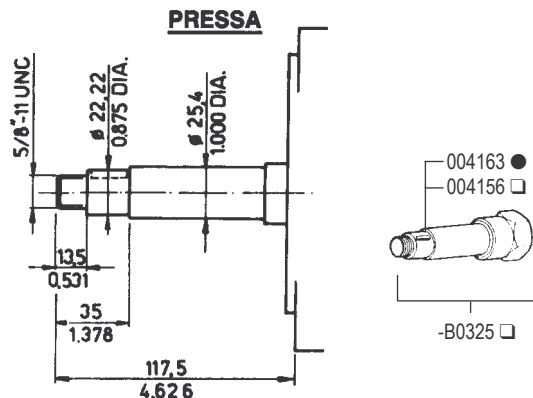

399174 (B&S D. 163,5) ADN 45-48-54-60

- ADN 37-43
- ADN 45-48-54-60

RICAMBI - SPARE PARTS - ERSATZTEILE - PIECES DETACHEES - REPUESTOS

Per versioni A13579 / -A6291
A13578
For Spec. N.-A5983
-A5529

Per versioni -A5861
-A5892
For Spec. N.-A6049
-A6255