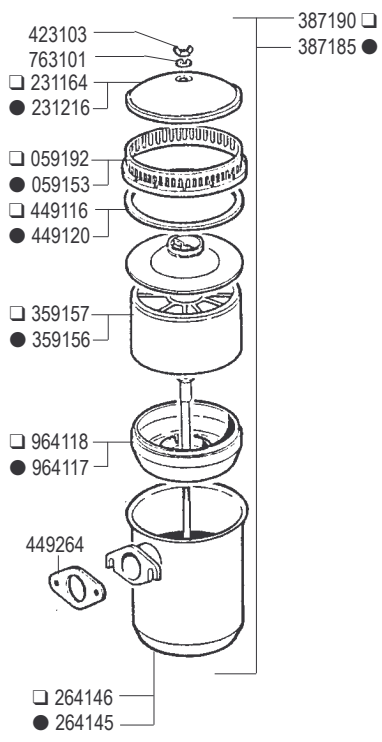

ADN W - VW

ADN Testa nuova dal N 2260001 - ADN New type cylinder head from Serial N 2260001

cod. -B0369 SHORT BLOCK ADN 37 W
 cod. -B0371 SHORT BLOCK ADN 43 W
 cod. -B0373 SHORT BLOCK ADN 45 W

cod. -B0374 SHORT BLOCK ADN 48 W
 cod. -B0375 SHORT BLOCK ADN 54 W

- ADN 37-43
- ADN 45-48-54-60

RICAMBI - SPARE PARTS - ERSATZTEILE - PIECES DETACHEES - REPUESTOS

- ADN 37-43
- ADN 45-48-54-60

(*) Cod -B0377

Valido dal n. 2260001
fino al n :

From engine Serial n 2260001
up to engine N :

- ADN 45 N. 2568648
- ADN 37-43-48 N. 2575854
- ADN 54-60 N. 2575819

RICAMBI - SPARE PARTS - ERSATZTEILE - PIECES DETACHEES - REPUESTOS

- ADN 37-43
- ADN 45-48-54-60

- ADN 37-43
- ADN 45-48-54-60

RICAMBI - SPARE PARTS - ERSATZTEILE - PIECES DETACHEES - REPUESTOS

- ADN 37-43
- ADN 45-48-54-60

RICAMBI - SPARE PARTS - ERSATZTEILE - PIECES DETACHEES - REPUESTOS

- ADN 37-43
- ADN 45-48-54-60

RICAMBI - SPARE PARTS - ERSATZTEILE - PIECES DETACHEES - REPUESTOS

- ADN 37-43
- ADN 45-48-54-60