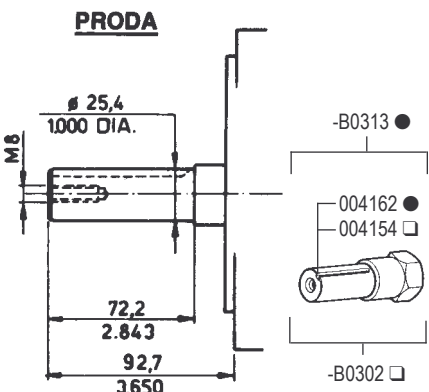

399174 (B&S D. 163,5) ADN 45-48-54-60

- ADN 37-43
- ADN 45-48-54-60

RICAMBI - SPARE PARTS - ERSATZTEILE - PIECES DETACHEES - REPUESTOS

Per versioni A13579 / -A6291
A13578
For Spec. N.-A5983
-A5529

Per versioni -A5861
-A5892
For Spec. N.-A6049
-A6255