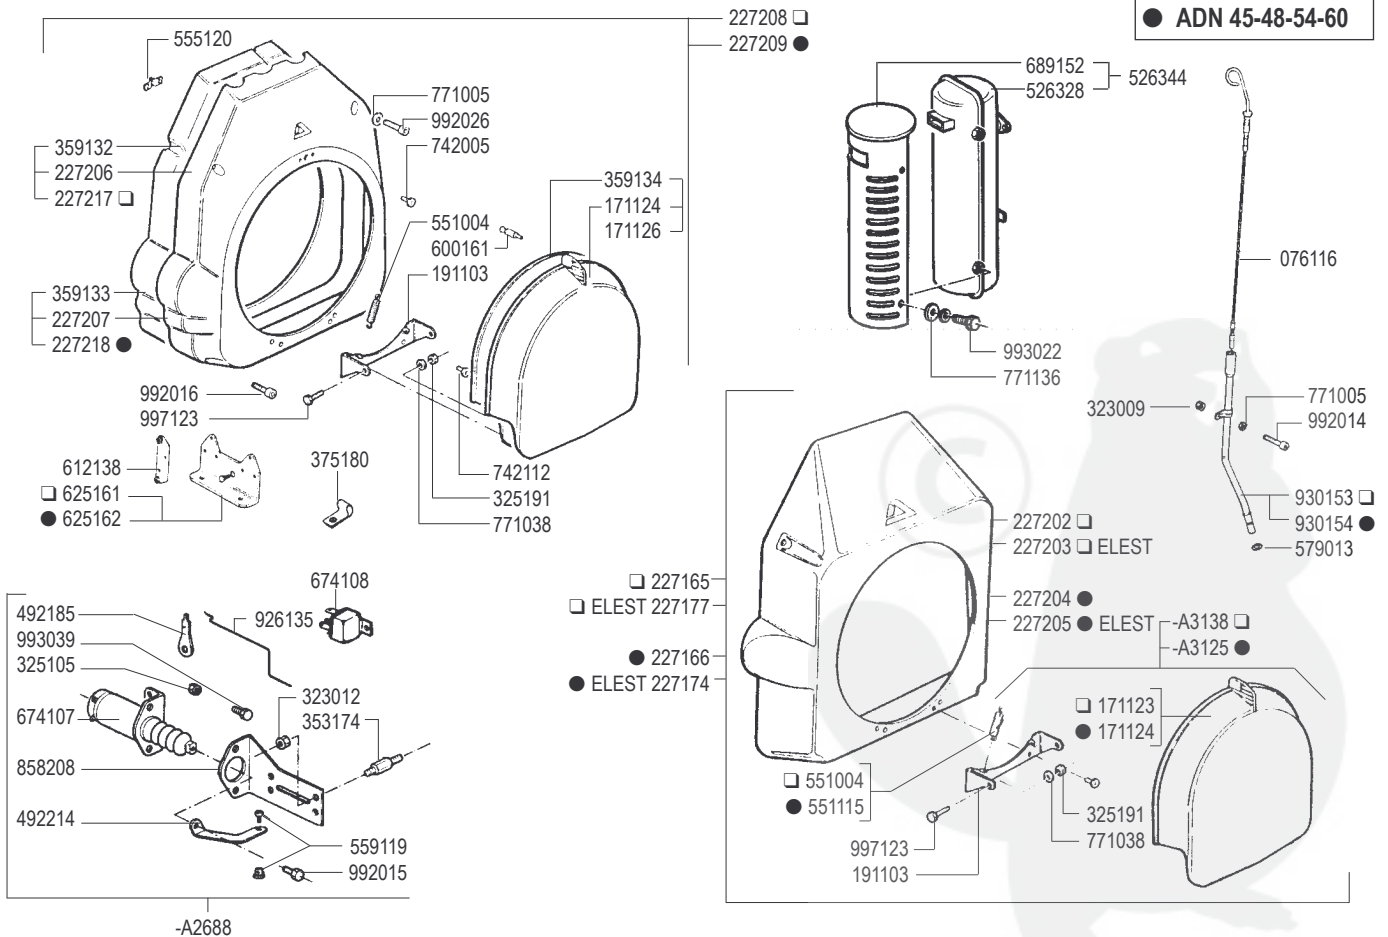

- ADN 37-43
- ADN 45-48-54-60

Per versioni lente 1500-1800-2400 G/min. - For low speed version 1500-1800-2400 RPM

RICAMBI - SPARE PARTS - ERSATZTEILE - PIECES DETACHEES - REPUESTOS

- ADN 37-43
- ADN 45-48-54-60

RICAMBI - SPARE PARTS - ERSATZTEILE - PIECES DETACHEES - REPUESTOS

- ADN 37-43
- ADN 45-48-54-60

RICAMBI - SPARE PARTS - ERSATZTEILE - PIECES DETACHEES - REPUESTOS

- ADN 37-43
- ADN 45-48-54-60

RICAMBI - SPARE PARTS - ERSATZTEILE - PIECES DETACHEES - REPUESTOS