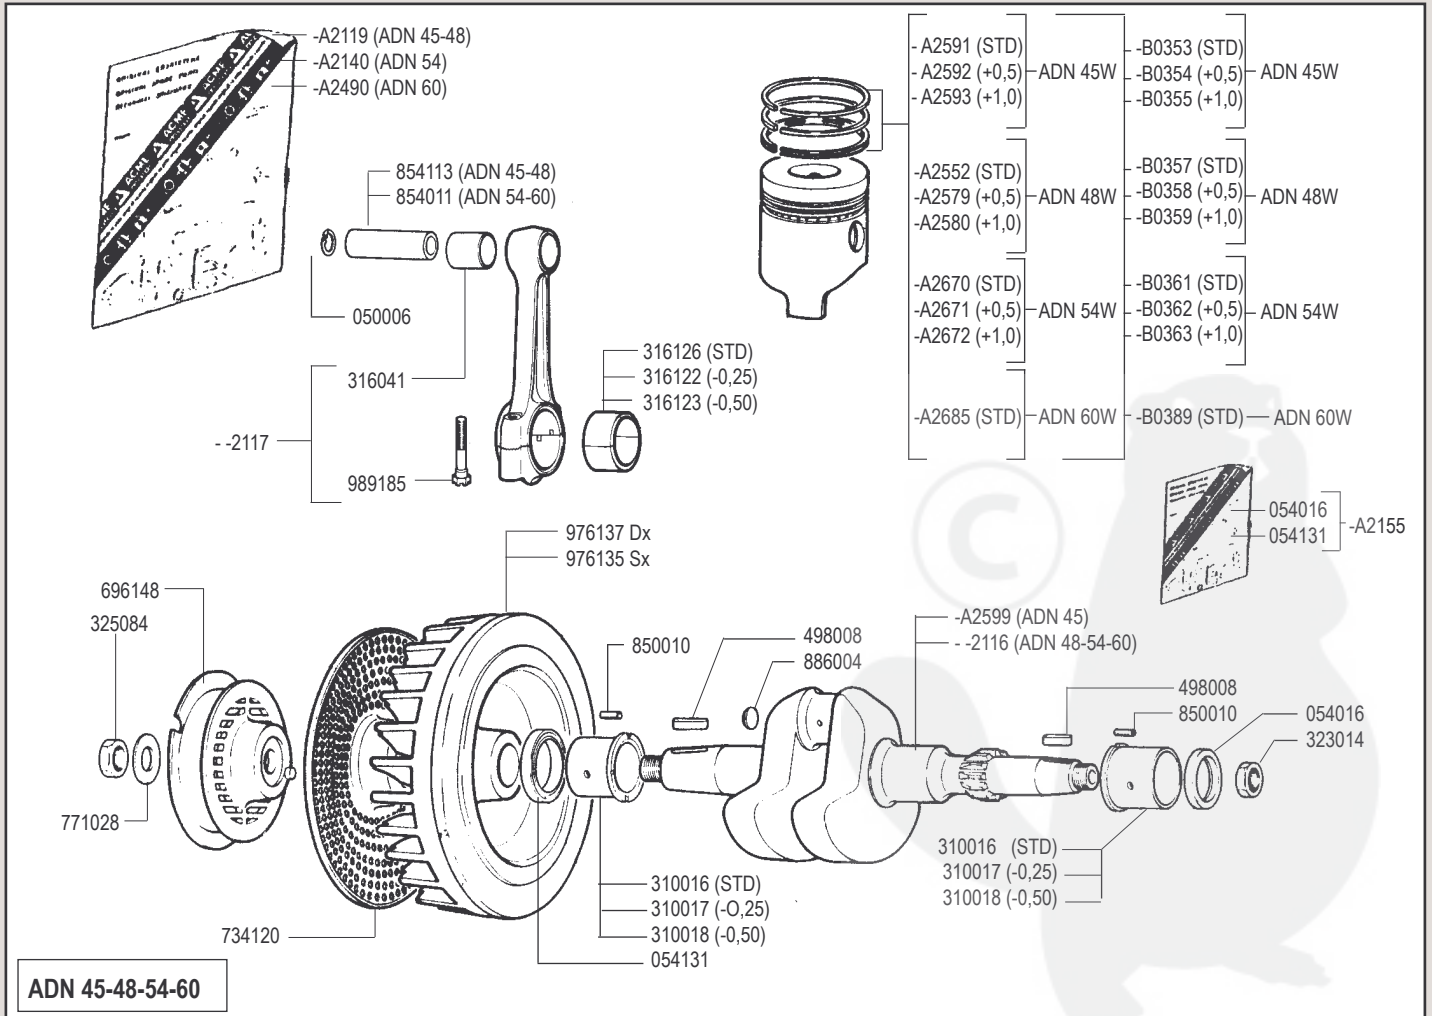

ADN W - VW

ADN Testa nuova dal N 2260001 - ADN New type cylinder head from Serial N 2260001

cod. -B0369 SHORT BLOCK ADN 37 W
 cod. -B0371 SHORT BLOCK ADN 43 W
 cod. -B0373 SHORT BLOCK ADN 45 W

cod. -B0374 SHORT BLOCK ADN 48 W
 cod. -B0375 SHORT BLOCK ADN 54 W

- ADN 37-43
- ADN 45-48-54-60

RICAMBI - SPARE PARTS - ERSATZTEILE - PIECES DETACHEES - REPUESTOS

- ADN 37-43
- ADN 45-48-54-60

(*) Cod -B0377

Valido dal n. 2260001
fino al n :

From engine Serial n 2260001
up to engine N :

- ADN 37-43
- ADN 45-48-54-60

RICAMBI - SPARE PARTS - ERSATZTEILE - PIECES DETACHEES - REPUESTOS

- ADN 37-43
- ADN 45-48-54-60

RICAMBI - SPARE PARTS - ERSATZTEILE - PIECES DETACHEES - REPUESTOS

- ADN 37-43
- ADN 45-48-54-60

- ADN 37-43
- ADN 45-48-54-60

Per versioni lente 1500-1800-2400 G/min. - For low speed version 1500-1800-2400 RPM

RICAMBI - SPARE PARTS - ERSATZTEILE - PIECES DETACHEES - REPUESTOS

- ADN 37-43
- ADN 45-48-54-60