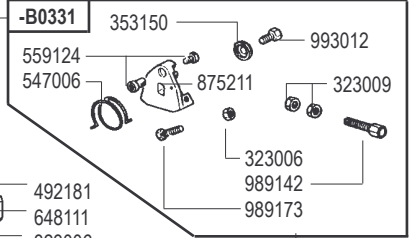

- ADN 45 N. 2568648
- ADN 37-43-48 N. 2575854
- ADN 54-60 N. 2575819

RICAMBI - SPARE PARTS - ERSATZTEILE - PIECES DETACHEES - REPUESTOS

- ADN 37-43
- ADN 45-48-54-60

- ADN 37-43
- ADN 45-48-54-60

RICAMBI - SPARE PARTS - ERSATZTEILE - PIECES DETACHEES - REPUESTOS

- ADN 37-43
- ADN 45-48-54-60

RICAMBI - SPARE PARTS - ERSATZTEILE - PIECES DETACHEES - REPUESTOS

- ADN 37-43
- ADN 45-48-54-60

RICAMBI - SPARE PARTS - ERSATZTEILE - PIECES DETACHEES - REPUESTOS

- ADN 37-43
- ADN 45-48-54-60

- ADN 37-43
- ADN 45-48-54-60

Per versioni lente 1500-1800-2400 G/min. - For low speed version 1500-1800-2400 RPM

RICAMBI - SPARE PARTS - ERSATZTEILE - PIECES DETACHEES - REPUESTOS

- ADN 37-43
- ADN 45-48-54-60