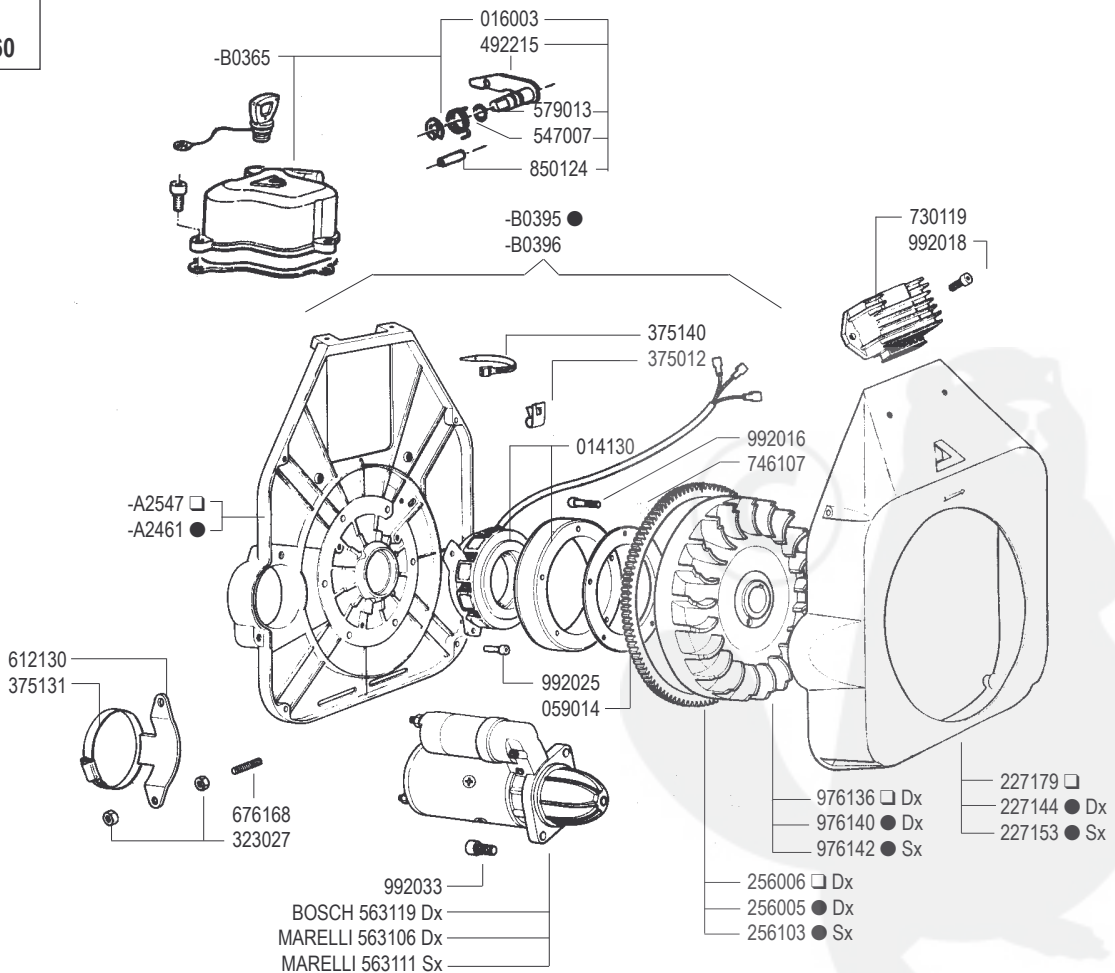

- ADN 37-43
- ADN 45-48-54-60

RICAMBI - SPARE PARTS - ERSATZTEILE - PIECES DETACHEES - REPUESTOS

- ADN 37-43
- ADN 45-48-54-60

RICAMBI - SPARE PARTS - ERSATZTEILE - PIECES DETACHEES - REPUESTOS

- ADN 37-43
- ADN 45-48-54-60

- ADN 37-43
- ADN 45-48-54-60

Per versioni lente 1500-1800-2400 G/min. - For low speed version 1500-1800-2400 RPM

RICAMBI - SPARE PARTS - ERSATZTEILE - PIECES DETACHEES - REPUESTOS

- ADN 37-43
- ADN 45-48-54-60

RICAMBI - SPARE PARTS - ERSATZTEILE - PIECES DETACHEES - REPUESTOS

- ADN 37-43
- ADN 45-48-54-60

RICAMBI - SPARE PARTS - ERSATZTEILE - PIECES DETACHEES - REPUESTOS

- ADN 37-43
- ADN 45-48-54-60

RICAMBI - SPARE PARTS - ERSATZTEILE - PIECES DETACHEES - REPUESTOS