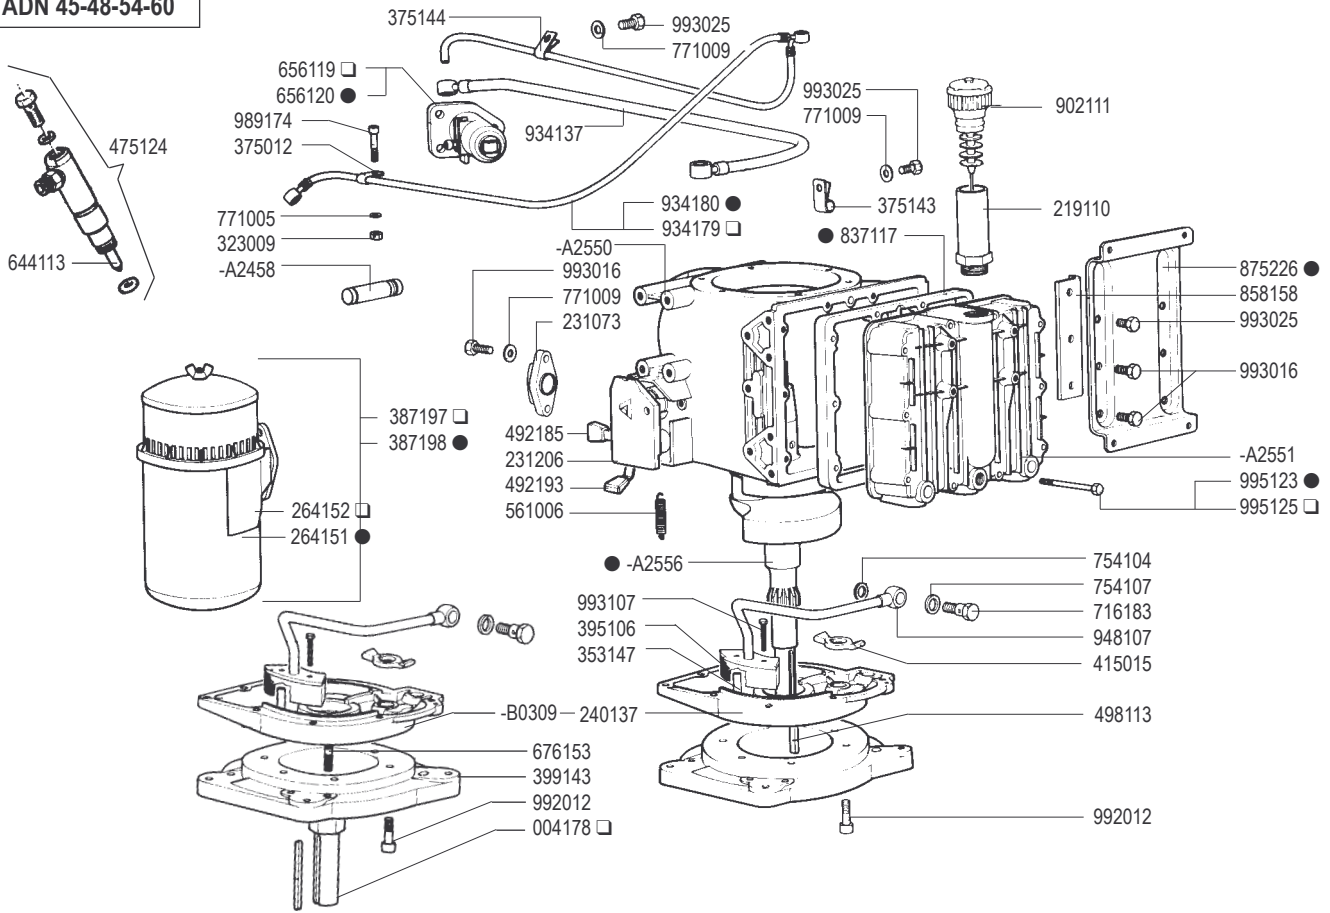

- ADN 37-43
- ADN 45-48-54-60

Per versioni lente 1500-1800-2400 G/min. - For low speed version 1500-1800-2400 RPM

RICAMBI - SPARE PARTS - ERSATZTEILE - PIECES DETACHEES - REPUESTOS

- ADN 37-43
- ADN 45-48-54-60

RICAMBI - SPARE PARTS - ERSATZTEILE - PIECES DETACHEES - REPUESTOS

- ADN 37-43
- ADN 45-48-54-60

RICAMBI - SPARE PARTS - ERSATZTEILE - PIECES DETACHEES - REPUESTOS

- ADN 37-43
- ADN 45-48-54-60

RICAMBI - SPARE PARTS - ERSATZTEILE - PIECES DETACHEES - REPUESTOS