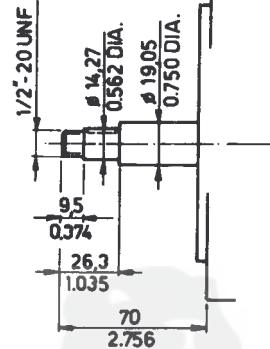

-B0301

PRIMO

-B0324