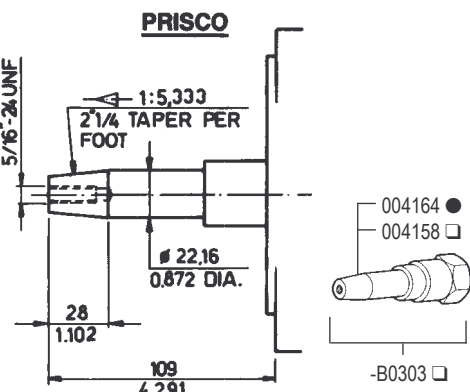

399174 (B&S D. 163,5) ADN 45-48-54-60

- ADN 37-43
- ADN 45-48-54-60

RICAMBI - SPARE PARTS - ERSATZTEILE - PIECES DETACHEES - REPUESTOS

Per versioni A13579 / -A6291
A13578
For Spec. N.-A5983
-A5529

Per versioni -A5861
-A5892
For Spec. N.-A6049
-A6255