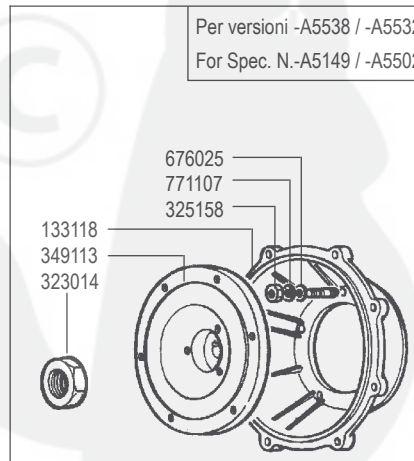

RICAMBI - SPARE PARTS - ERSATZTEILE - PIECES DETACHEES - REPUESTOS

- ADN 37-43
- ADN 45-48-54-60

RICAMBI - SPARE PARTS - ERSATZTEILE - PIECES DETACHEES - REPUESTOS

- ADN 37-43
- ADN 45-48-54-60

RICAMBI - SPARE PARTS - ERSATZTEILE - PIECES DETACHEES - REPUESTOS

399174 (B&S D. 163,5) ADN 45-48-54-60

- ADN 37-43
- ADN 45-48-54-60

RICAMBI - SPARE PARTS - ERSATZTEILE - PIECES DETACHEES - REPUESTOS

Per versioni A13579 / -A6291
A13578
For Spec. N.-A5983
-A5529

Per versioni -A5861
-A5892
For Spec. N.-A6049
-A6255

Per versioni -A5538 / -A5532
For Spec. N.-A5149 / -A5502

Per versioni -A5712 / -A5973
For Spec. N.-A5761

RICAMBI - SPARE PARTS - ERSATZTEILE - PIECES DETACHEES - REPUESTOS