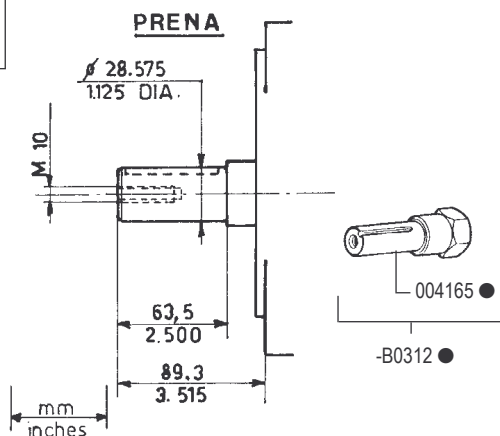

399174 (B&S D. 163,5) ADN 45-48-54-60

- ADN 37-43
- ADN 45-48-54-60

RICAMBI - SPARE PARTS - ERSATZTEILE - PIECES DETACHEES - REPUESTOS

Per versioni A13579 / -A6291
A13578
For Spec. N.-A5983
-A5529

Per versioni -A5861
-A5892
For Spec. N.-A6049
-A6255