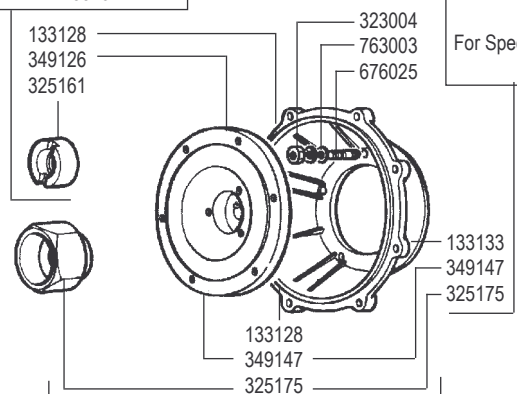

RICAMBI - SPARE PARTS - ERSATZTEILE - PIECES DETACHEES - REPUESTOS

- ADN 37-43
- ADN 45-48-54-60

RICAMBI - SPARE PARTS - ERSATZTEILE - PIECES DETACHEES - REPUESTOS

- ADN 37-43
- ADN 45-48-54-60

RICAMBI - SPARE PARTS - ERSATZTEILE - PIECES DETACHEES - REPUESTOS

399174 (B&S D. 163,5) ADN 45-48-54-60

- ADN 37-43
- ADN 45-48-54-60

RICAMBI - SPARE PARTS - ERSATZTEILE - PIECES DETACHEES - REPUESTOS

Per versioni A13579 / -A6291
A13578
For Spec. N.-A5983
-A5529

Per versioni -A5861
-A5892
For Spec. N.-A6049
-A6255

Per versioni -A5538 / -A5532
For Spec. N.-A5149 / -A5502

Per versioni -A5712 / -A5973
For Spec. N.-A5761

RICAMBI - SPARE PARTS - ERSATZTEILE - PIECES DETACHEES - REPUESTOS