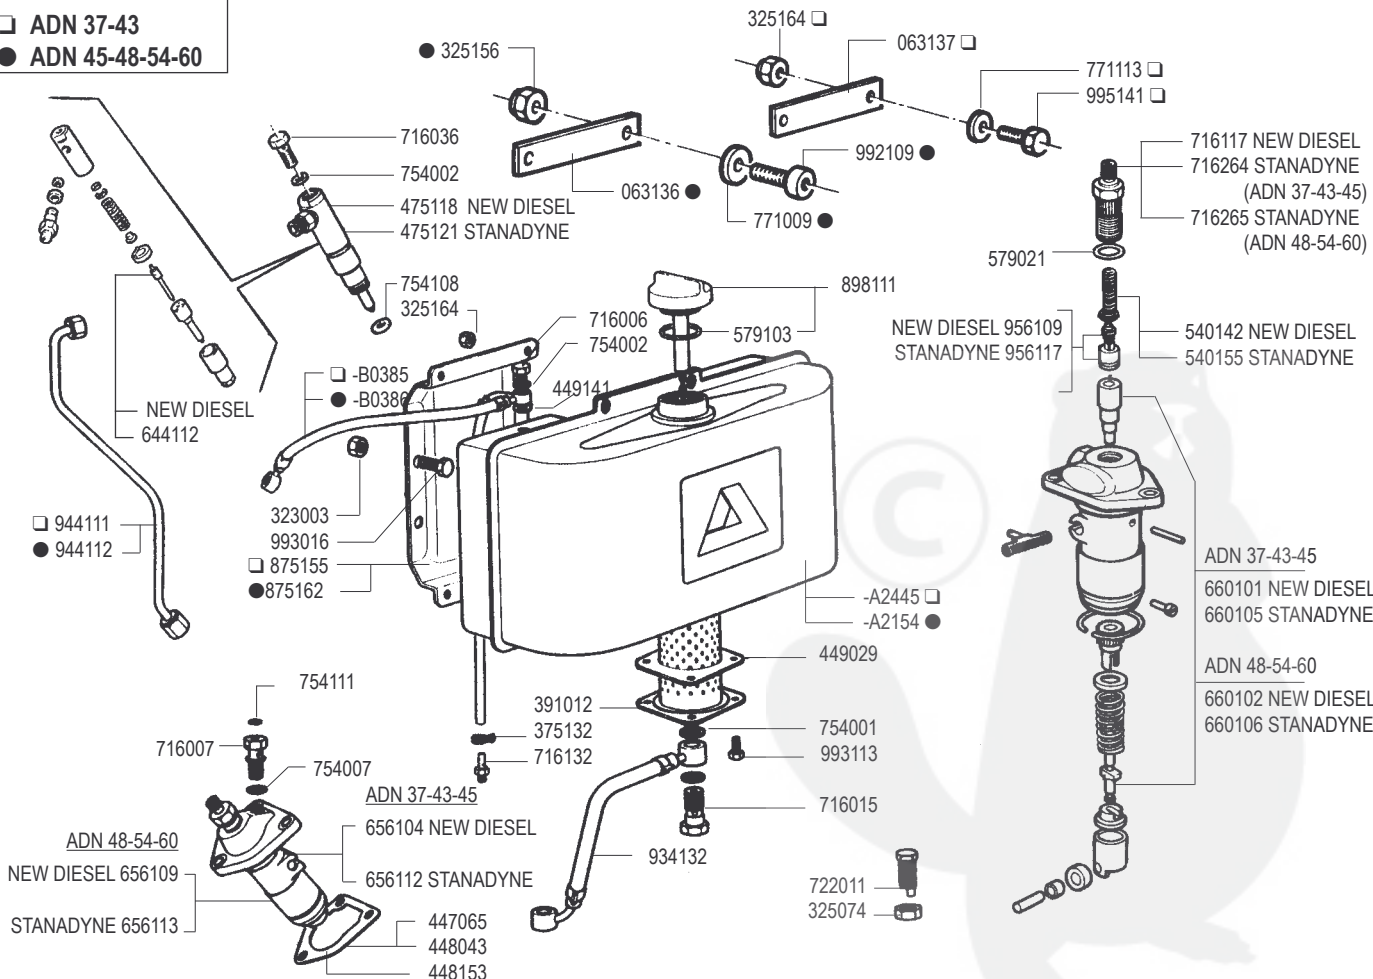

## ADN W - VW

ADN Testa nuova dal N 2260001 - ADN New type cylinder head from Serial N 2260001

cod. -B0369 SHORT BLOCK ADN 37 W  
 cod. -B0371 SHORT BLOCK ADN 43 W  
 cod. -B0373 SHORT BLOCK ADN 45 W

cod. -B0374 SHORT BLOCK ADN 48 W  
 cod. -B0375 SHORT BLOCK ADN 54 W

RICAMBI - SPARE PARTS - ERSATZTEILE - PIECES DETACHEES - REPUESTOS

- ADN 37-43
- ADN 45-48-54-60

**RICAMBI - SPARE PARTS - ERSATZTEILE - PIECES DETACHEES - REPUESTOS**

- ☐ ADN 37-43
- ADN 45-48-54-60

(\* Cod -B0377  
 Valido dal n. 2260001  
 fino al n :  
 From engine Serial n 2260001  
 up to engine N :  
 ADN 45 N. 2568648  
 ADN 37-43-48 N. 2575854  
 ADN 54-60 N. 2575819

**RICAMBI - SPARE PARTS - ERSATZTEILE - PIECES DETACHEES - REPUESTOS**

- ☐ ADN 37-43
- ADN 45-48-54-60

- ADN 37-43
- ADN 45-48-54-60

**RICAMBI - SPARE PARTS - ERSATZTEILE - PIECES DETACHEES - REPUESTOS**

**ADN Testa vecchio tipo fino al N. 2260000**  
**ADN Old type cylinder head up to Serial N. 2260000**

|            |                      |
|------------|----------------------|
| cod -A2729 | SHORT BLOCK ADN 37 W |
| cod -A2734 | SHORT BLOCK ADN 43 W |
| cod -A2730 | SHORT BLOCK ADN 45 W |
| cod -A2732 | SHORT BLOCK ADN 48 W |
| cod -A2731 | SHORT BLOCK ADN 54 W |
| cod -A2733 | SHORT BLOCK ADN 60 W |