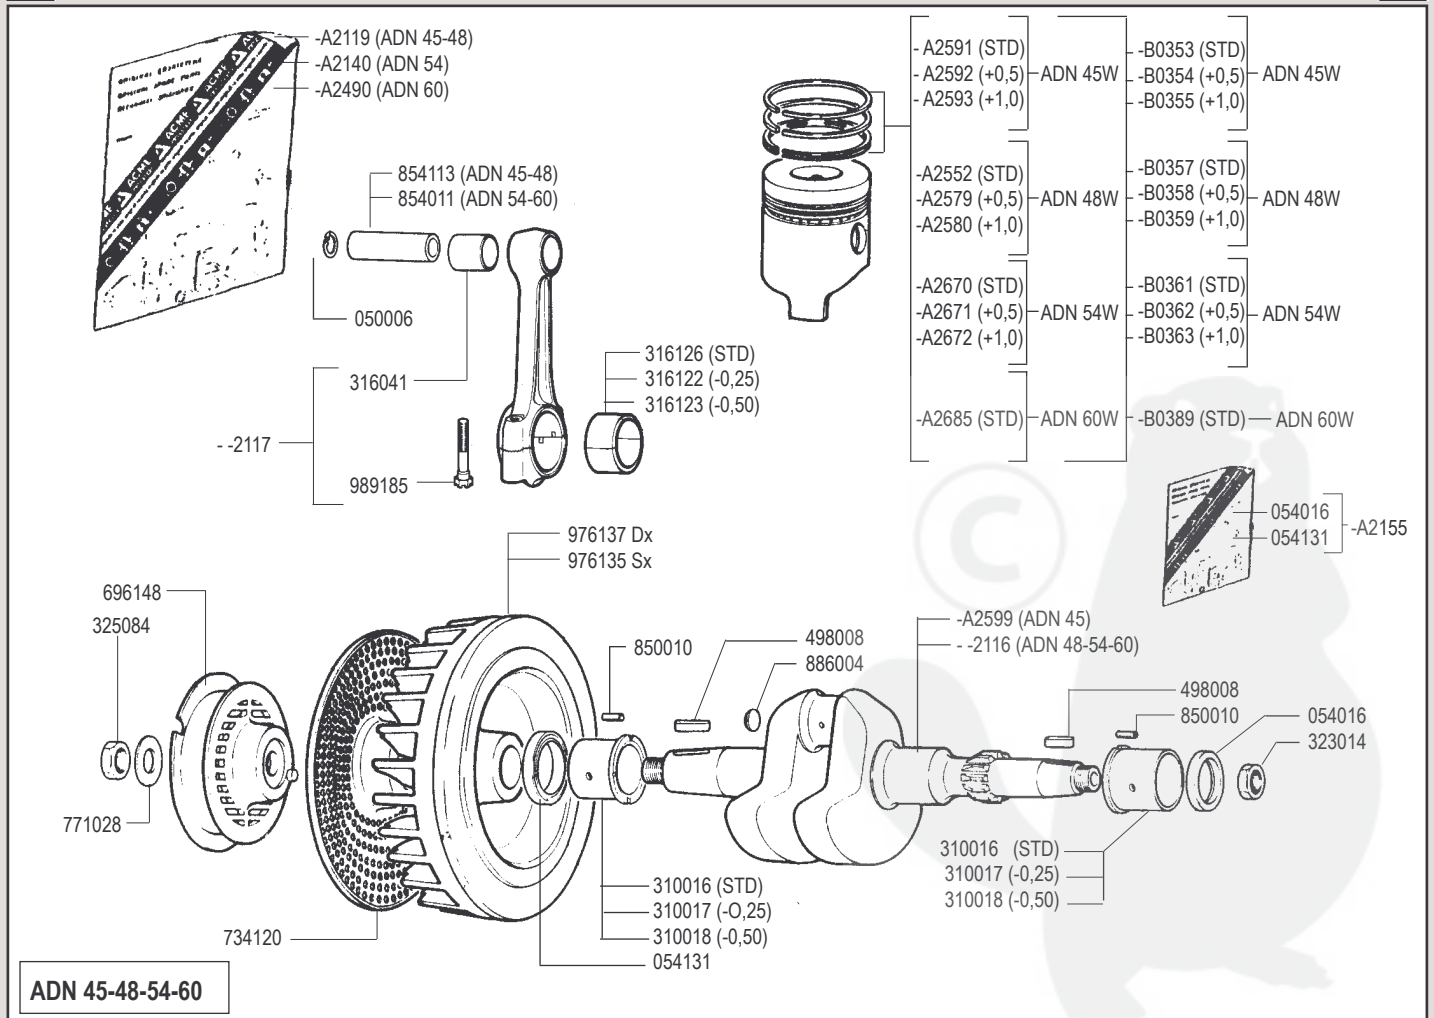

## ADN W - VW

ADN Testa nuova dal N 2260001 - ADN New type cylinder head from Serial N 2260001

cod. -B0369 SHORT BLOCK ADN 37 W  
 cod. -B0371 SHORT BLOCK ADN 43 W  
 cod. -B0373 SHORT BLOCK ADN 45 W

cod. -B0374 SHORT BLOCK ADN 48 W  
 cod. -B0375 SHORT BLOCK ADN 54 W

RICAMBI - SPARE PARTS - ERSATZTEILE - PIECES DETACHEES - REPUESTOS

- ADN 37-43
- ADN 45-48-54-60

**RICAMBI - SPARE PARTS - ERSATZTEILE - PIECES DETACHEES - REPUESTOS**

- ☐ ADN 37-43
- ADN 45-48-54-60

(\* Cod -B0377  
 Valido dal n. 2260001  
 fino al n :  
 From engine Serial n 2260001  
 up to engine N :  
 ADN 45 N. 2568648  
 ADN 37-43-48 N. 2575854  
 ADN 54-60 N. 2575819

**RICAMBI - SPARE PARTS - ERSATZTEILE - PIECES DETACHEES - REPUESTOS**

- ☐ ADN 37-43
- ADN 45-48-54-60

- ADN 37-43
- ADN 45-48-54-60

**RICAMBI - SPARE PARTS - ERSATZTEILE - PIECES DETACHEES - REPUESTOS**

- ADN 37-43
- ADN 45-48-54-60

**RICAMBI - SPARE PARTS - ERSATZTEILE - PIECES DETACHEES - REPUESTOS**

- ADN 37-43
- ADN 45-48-54-60

**RICAMBI - SPARE PARTS - ERSATZTEILE - PIECES DETACHEES - REPUESTOS**

- ADN 37-43
- ADN 45-48-54-60