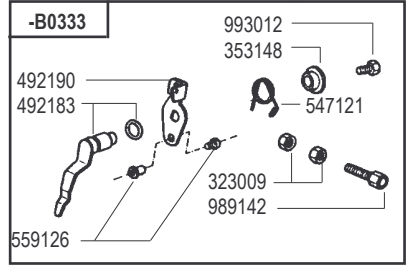

## ADN W - VW

ADN Testa nuova dal N 2260001 - ADN New type cylinder head from Serial N 2260001

cod. -B0369 SHORT BLOCK ADN 37 W  
 cod. -B0371 SHORT BLOCK ADN 43 W  
 cod. -B0373 SHORT BLOCK ADN 45 W

cod. -B0374 SHORT BLOCK ADN 48 W  
 cod. -B0375 SHORT BLOCK ADN 54 W

RICAMBI - SPARE PARTS - ERSATZTEILE - PIECES DETACHEES - REPUESTOS

- ADN 37-43
- ADN 45-48-54-60

**RICAMBI - SPARE PARTS - ERSATZTEILE - PIECES DETACHEES - REPUESTOS**

- ☐ ADN 37-43
- ADN 45-48-54-60

(\* Cod -B0377  
 Valido dal n. 2260001  
 fino al n :  
 From engine Serial n 2260001  
 up to engine N :  
 ADN 45 N. 2568648  
 ADN 37-43-48 N. 2575854  
 ADN 54-60 N. 2575819

**RICAMBI - SPARE PARTS - ERSATZTEILE - PIECES DETACHEES - REPUESTOS**

- ☐ ADN 37-43
- ADN 45-48-54-60

- ADN 37-43
- ADN 45-48-54-60

**RICAMBI - SPARE PARTS - ERSATZTEILE - PIECES DETACHEES - REPUESTOS**

**ADN Testa vecchio tipo fino al N. 2260000**  
**ADN Old type cylinder head up to Serial N. 2260000**

|            |                      |
|------------|----------------------|
| cod -A2729 | SHORT BLOCK ADN 37 W |
| cod -A2734 | SHORT BLOCK ADN 43 W |
| cod -A2730 | SHORT BLOCK ADN 45 W |
| cod -A2732 | SHORT BLOCK ADN 48 W |
| cod -A2731 | SHORT BLOCK ADN 54 W |
| cod -A2733 | SHORT BLOCK ADN 60 W |