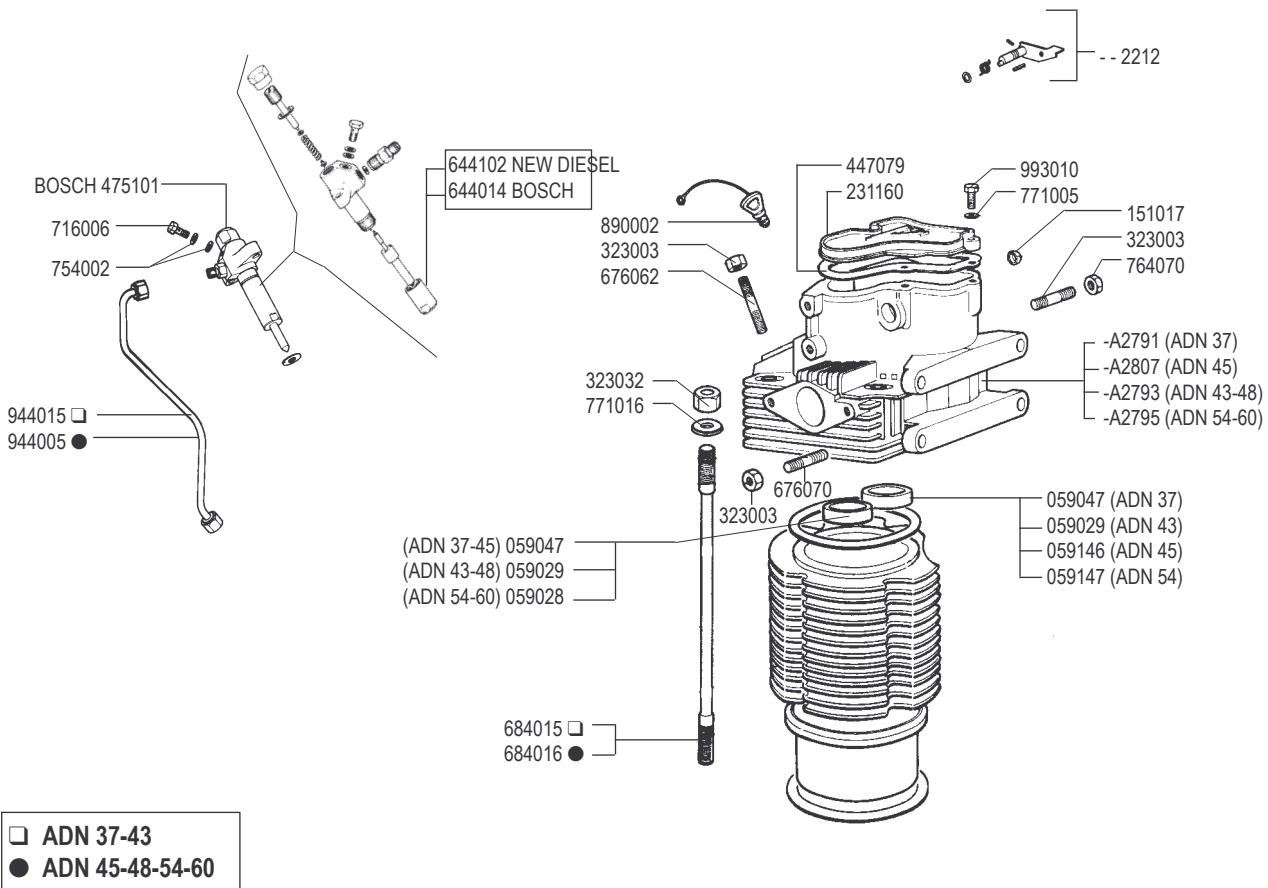

399174 (B&S D. 163,5) ADN 45-48-54-60

- ADN 37-43
- ADN 45-48-54-60

**RICAMBI - SPARE PARTS - ERSATZTEILE - PIECES DETACHEES - REPUESTOS**

Per versioni A13579 / -A6291  
A13578  
For Spec. N.-A5983  
-A5529

Per versioni -A5861  
-A5892  
For Spec. N.-A6049  
-A6255

Per versioni -A5538 / -A5532  
For Spec. N.-A5149 / -A5502

Per versioni -A5712 / -A5973  
For Spec. N.-A5761

RICAMBI - SPARE PARTS - ERSATZTEILE - PIECES DETACHEES - REPUESTOS

**ADN Testa vecchio tipo fino al N. 2260000**  
**ADN Old type cylinder head up to Serial N. 2260000**

|            |                      |
|------------|----------------------|
| cod -A2729 | SHORT BLOCK ADN 37 W |
| cod -A2734 | SHORT BLOCK ADN 43 W |
| cod -A2730 | SHORT BLOCK ADN 45 W |
| cod -A2732 | SHORT BLOCK ADN 48 W |
| cod -A2731 | SHORT BLOCK ADN 54 W |
| cod -A2733 | SHORT BLOCK ADN 60 W |