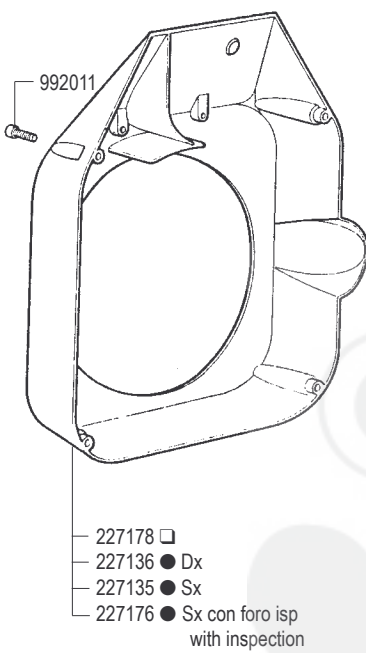

RICAMBI - SPARE PARTS - ERSATZTEILE - PIECES DETACHEES - REPUESTOS

- ADN 37-43
- ADN 45-48-54-60

**RICAMBI - SPARE PARTS - ERSATZTEILE - PIECES DETACHEES - REPUESTOS**

- ☐ ADN 37-43
- ADN 45-48-54-60

(\* Cod -B0377  
 Valido dal n. 2260001  
 fino al n :  
 From engine Serial n 2260001  
 up to engine N :  
 ADN 45 N. 2568648  
 ADN 37-43-48 N. 2575854  
 ADN 54-60 N. 2575819

**RICAMBI - SPARE PARTS - ERSATZTEILE - PIECES DETACHEES - REPUESTOS**

- ☐ ADN 37-43
- ADN 45-48-54-60

- ADN 37-43
- ADN 45-48-54-60

**RICAMBI - SPARE PARTS - ERSATZTEILE - PIECES DETACHEES - REPUESTOS**

- ADN 37-43
- ADN 45-48-54-60

**RICAMBI - SPARE PARTS - ERSATZTEILE - PIECES DETACHEES - REPUESTOS**

- ADN 37-43
- ADN 45-48-54-60

**RICAMBI - SPARE PARTS - ERSATZTEILE - PIECES DETACHEES - REPUESTOS**

- ADN 37-43
- ADN 45-48-54-60

**ADN Testa vecchio tipo fino al N. 2260000**  
**ADN Old type cylinder head up to Serial N. 2260000**

|            |                      |
|------------|----------------------|
| cod -A2729 | SHORT BLOCK ADN 37 W |
| cod -A2734 | SHORT BLOCK ADN 43 W |
| cod -A2730 | SHORT BLOCK ADN 45 W |
| cod -A2732 | SHORT BLOCK ADN 48 W |
| cod -A2731 | SHORT BLOCK ADN 54 W |
| cod -A2733 | SHORT BLOCK ADN 60 W |