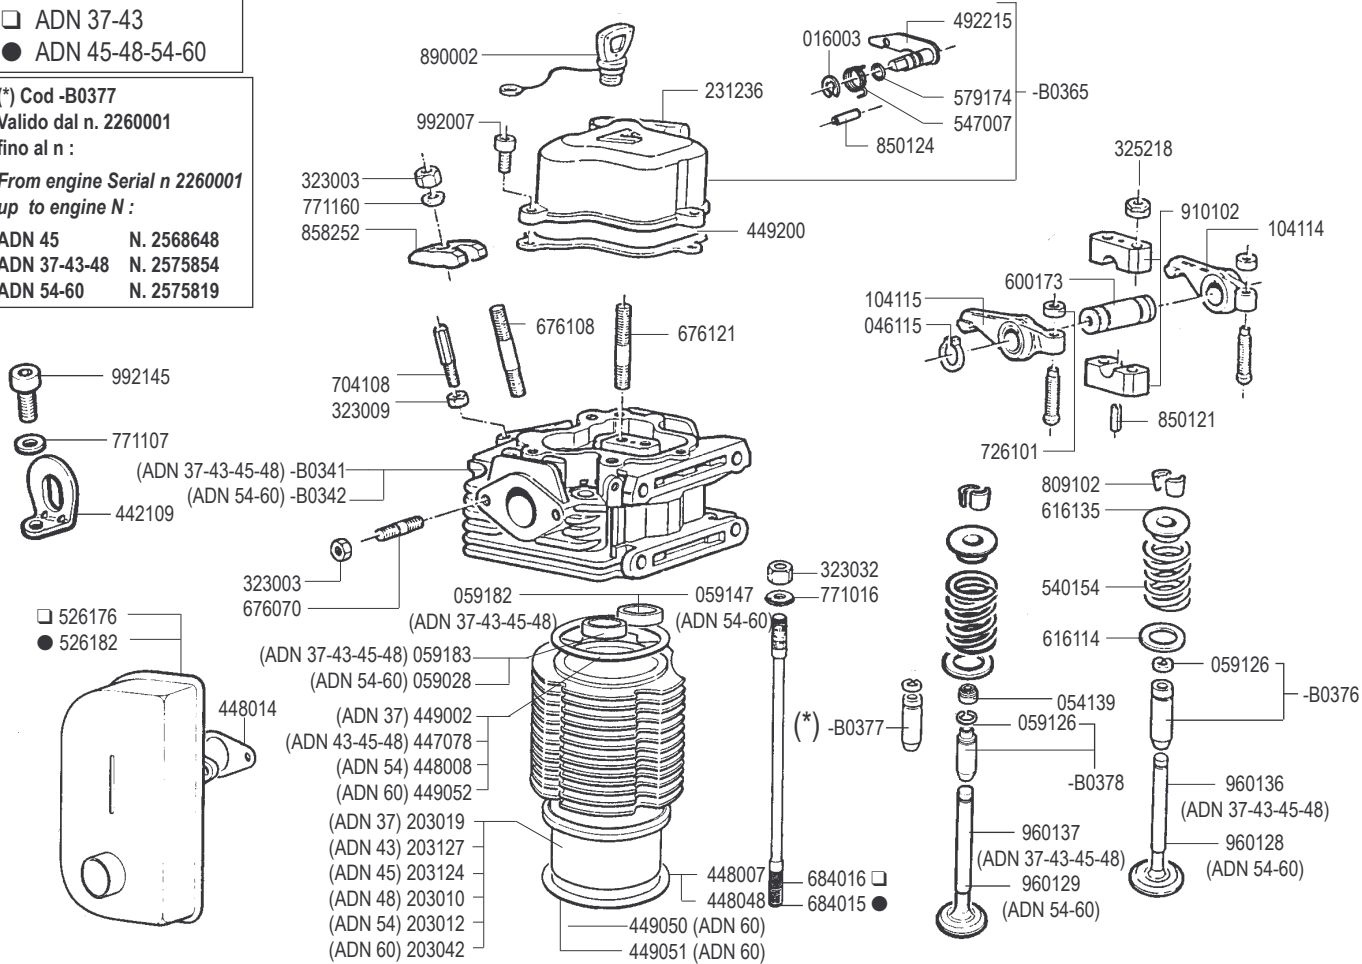

## ADN W - VW

ADN Testa nuova dal N 2260001 - ADN New type cylinder head from Serial N 2260001

cod. -B0369 SHORT BLOCK ADN 37 W  
 cod. -B0371 SHORT BLOCK ADN 43 W  
 cod. -B0373 SHORT BLOCK ADN 45 W

cod. -B0374 SHORT BLOCK ADN 48 W  
 cod. -B0375 SHORT BLOCK ADN 54 W

RICAMBI - SPARE PARTS - ERSATZTEILE - PIECES DETACHEES - REPUESTOS

- ADN 37-43
- ADN 45-48-54-60

**RICAMBI - SPARE PARTS - ERSATZTEILE - PIECES DETACHEES - REPUESTOS**

- ☐ ADN 37-43
- ADN 45-48-54-60

(\* Cod -B0377  
 Valido dal n. 2260001  
 fino al n :  
 From engine Serial n 2260001  
 up to engine N :  
 ADN 45 N. 2568648  
 ADN 37-43-48 N. 2575854  
 ADN 54-60 N. 2575819

- ADN 37-43
- ADN 45-48-54-60

**RICAMBI - SPARE PARTS - ERSATZTEILE - PIECES DETACHEES - REPUESTOS**

- ADN 37-43
- ADN 45-48-54-60

**RICAMBI - SPARE PARTS - ERSATZTEILE - PIECES DETACHEES - REPUESTOS**

- ADN 37-43
- ADN 45-48-54-60

**ADN Testa vecchio tipo fino al N. 2260000**  
**ADN Old type cylinder head up to Serial N. 2260000**

|            |                      |
|------------|----------------------|
| cod -A2729 | SHORT BLOCK ADN 37 W |
| cod -A2734 | SHORT BLOCK ADN 43 W |
| cod -A2730 | SHORT BLOCK ADN 45 W |
| cod -A2732 | SHORT BLOCK ADN 48 W |
| cod -A2731 | SHORT BLOCK ADN 54 W |
| cod -A2733 | SHORT BLOCK ADN 60 W |