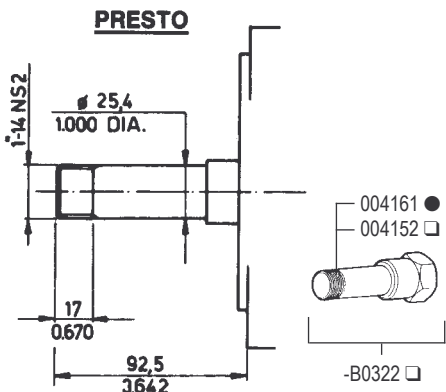

**RICAMBI - SPARE PARTS - ERSATZTEILE - PIECES DETACHEES - REPUESTOS**

- ADN 37-43
- ADN 45-48-54-60

**RICAMBI - SPARE PARTS - ERSATZTEILE - PIECES DETACHEES - REPUESTOS**

- ADN 37-43
- ADN 45-48-54-60

**RICAMBI - SPARE PARTS - ERSATZTEILE - PIECES DETACHEES - REPUESTOS**

ADN 37-43

**PRIMULA**

-B0321

**PRISMA**

-B0301

**PRIMO**

-B0324

399148 (B&S D. 177,8) ADN 45-48-54-60

399174 (B&S D. 163,5) ADN 45-48-54-60

- ADN 37-43
- ADN 45-48-54-60

**RICAMBI - SPARE PARTS - ERSATZTEILE - PIECES DETACHEES - REPUESTOS**

Per versioni A13579 / -A6291  
A13578  
For Spec. N.-A5983  
-A5529

**ADN Testa vecchio tipo fino al N. 2260000**  
**ADN Old type cylinder head up to Serial N. 2260000**

|            |                      |
|------------|----------------------|
| cod -A2729 | SHORT BLOCK ADN 37 W |
| cod -A2734 | SHORT BLOCK ADN 43 W |
| cod -A2730 | SHORT BLOCK ADN 45 W |
| cod -A2732 | SHORT BLOCK ADN 48 W |
| cod -A2731 | SHORT BLOCK ADN 54 W |
| cod -A2733 | SHORT BLOCK ADN 60 W |