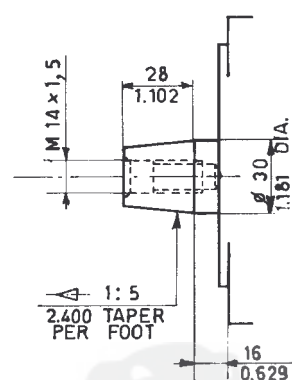

399174 (B&S D. 163,5) ADN 45-48-54-60

- ADN 37-43
- ADN 45-48-54-60

**RICAMBI - SPARE PARTS - ERSATZTEILE - PIECES DETACHEES - REPUESTOS**

Per versioni A13579 / -A6291  
A13578  
For Spec. N.-A5983  
-A5529

**ADN Testa vecchio tipo fino al N. 2260000**  
**ADN Old type cylinder head up to Serial N. 2260000**

|            |                      |
|------------|----------------------|
| cod -A2729 | SHORT BLOCK ADN 37 W |
| cod -A2734 | SHORT BLOCK ADN 43 W |
| cod -A2730 | SHORT BLOCK ADN 45 W |
| cod -A2732 | SHORT BLOCK ADN 48 W |
| cod -A2731 | SHORT BLOCK ADN 54 W |
| cod -A2733 | SHORT BLOCK ADN 60 W |