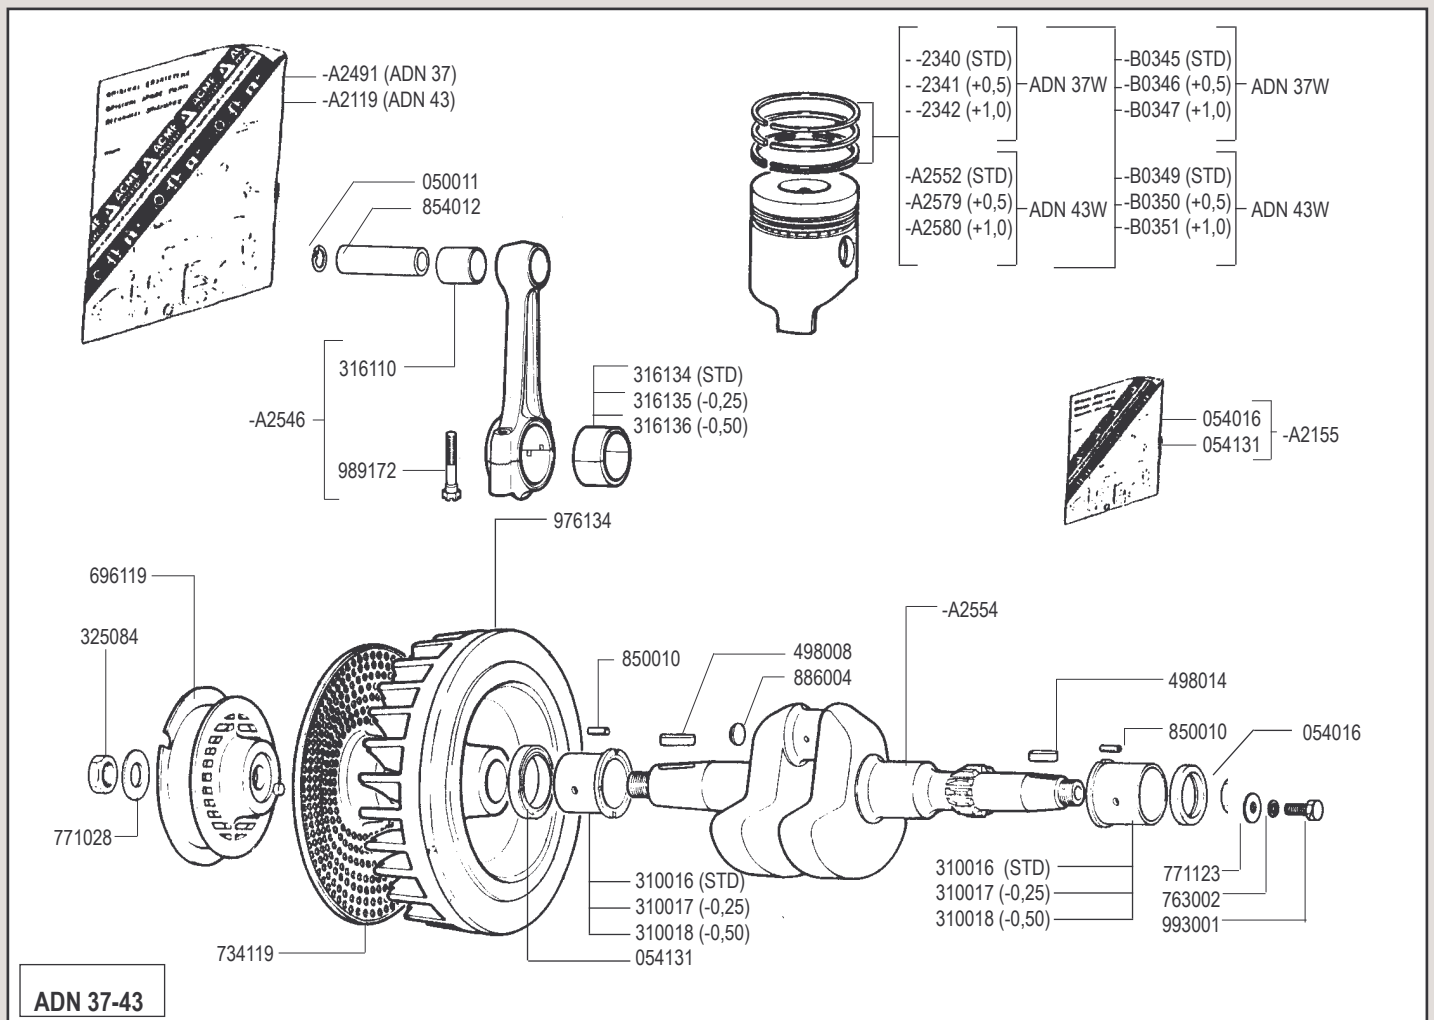

## ADN W - VW

ADN Testa nuova dal N 2260001 - ADN New type cylinder head from Serial N 2260001

cod. -B0369 SHORT BLOCK ADN 37 W  
 cod. -B0371 SHORT BLOCK ADN 43 W  
 cod. -B0373 SHORT BLOCK ADN 45 W

cod. -B0374 SHORT BLOCK ADN 48 W  
 cod. -B0375 SHORT BLOCK ADN 54 W

RICAMBI - SPARE PARTS - ERSATZTEILE - PIECES DETACHEES - REPUESTOS

- ADN 37-43
- ADN 45-48-54-60

**RICAMBI - SPARE PARTS - ERSATZTEILE - PIECES DETACHEES - REPUESTOS**

- ☐ ADN 37-43
- ADN 45-48-54-60

(\* Cod -B0377  
 Valido dal n. 2260001  
 fino al n :  
 From engine Serial n 2260001  
 up to engine N :  
 ADN 45 N. 2568648  
 ADN 37-43-48 N. 2575854  
 ADN 54-60 N. 2575819

- ADN 37-43
- ADN 45-48-54-60

Per versioni lente 1500-1800-2400 G/min. – For low speed version 1500-1800-2400 RPM

**RICAMBI - SPARE PARTS - ERSATZTEILE - PIECES DETACHEES - REPUESTOS**

- ADN 37-43
- ADN 45-48-54-60

**ADN Testa vecchio tipo fino al N. 2260000**  
**ADN Old type cylinder head up to Serial N. 2260000**

|            |                      |
|------------|----------------------|
| cod -A2729 | SHORT BLOCK ADN 37 W |
| cod -A2734 | SHORT BLOCK ADN 43 W |
| cod -A2730 | SHORT BLOCK ADN 45 W |
| cod -A2732 | SHORT BLOCK ADN 48 W |
| cod -A2731 | SHORT BLOCK ADN 54 W |
| cod -A2733 | SHORT BLOCK ADN 60 W |