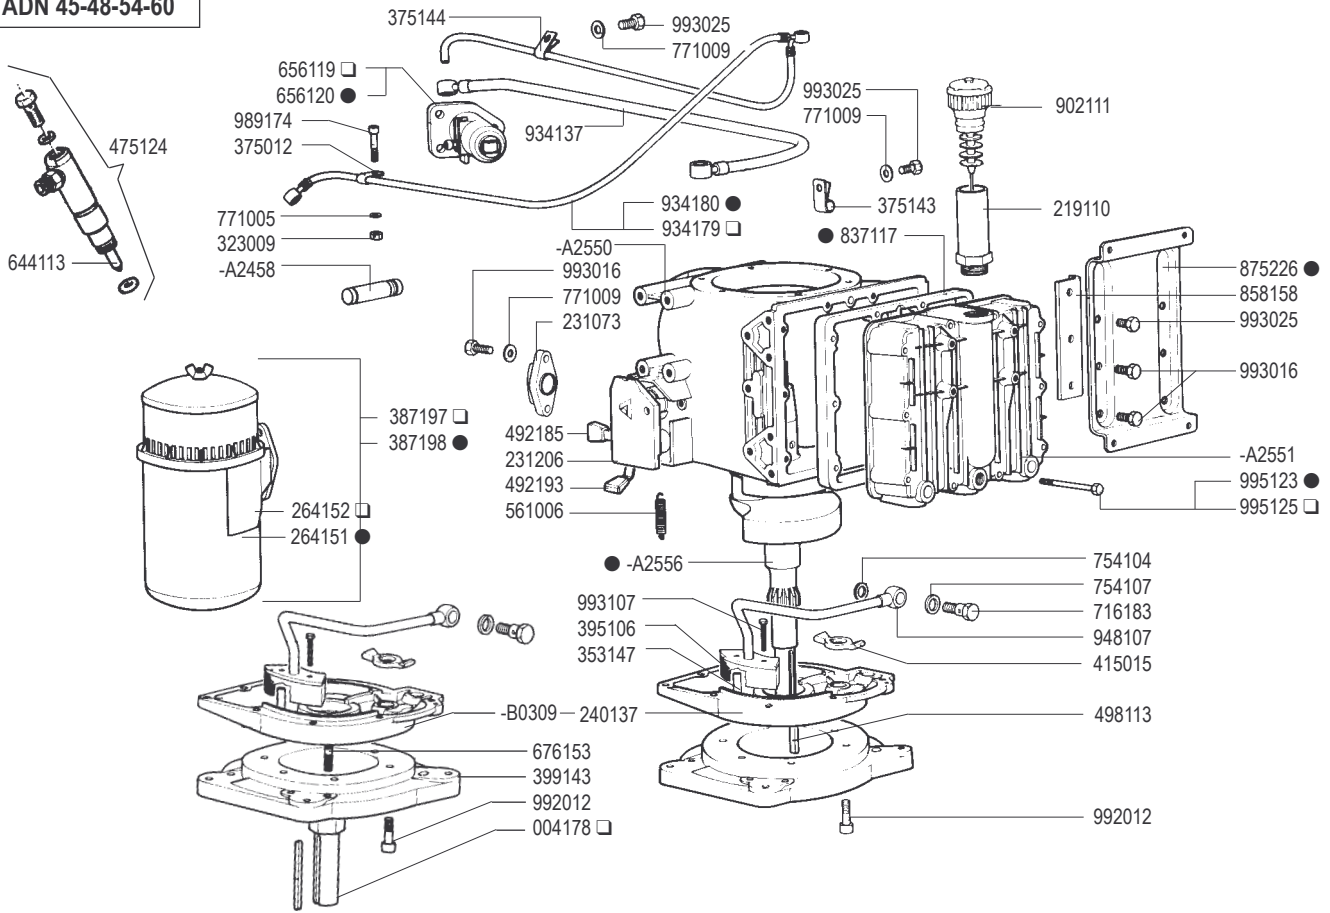

**RICAMBI - SPARE PARTS - ERSATZTEILE - PIECES DETACHEES - REPUESTOS**

- ADN 37-43
- ADN 45-48-54-60

**RICAMBI - SPARE PARTS - ERSATZTEILE - PIECES DETACHEES - REPUESTOS**

- ADN 37-43
- ADN 45-48-54-60

**RICAMBI - SPARE PARTS - ERSATZTEILE - PIECES DETACHEES - REPUESTOS**

**ADN Testa vecchio tipo fino al N. 2260000**  
**ADN Old type cylinder head up to Serial N. 2260000**

|            |                      |
|------------|----------------------|
| cod -A2729 | SHORT BLOCK ADN 37 W |
| cod -A2734 | SHORT BLOCK ADN 43 W |
| cod -A2730 | SHORT BLOCK ADN 45 W |
| cod -A2732 | SHORT BLOCK ADN 48 W |
| cod -A2731 | SHORT BLOCK ADN 54 W |
| cod -A2733 | SHORT BLOCK ADN 60 W |