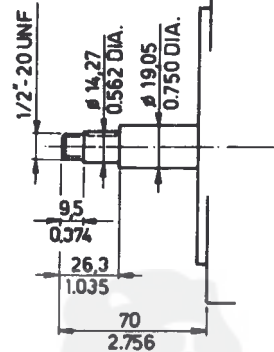

-B0301

PRIMO

-B0324