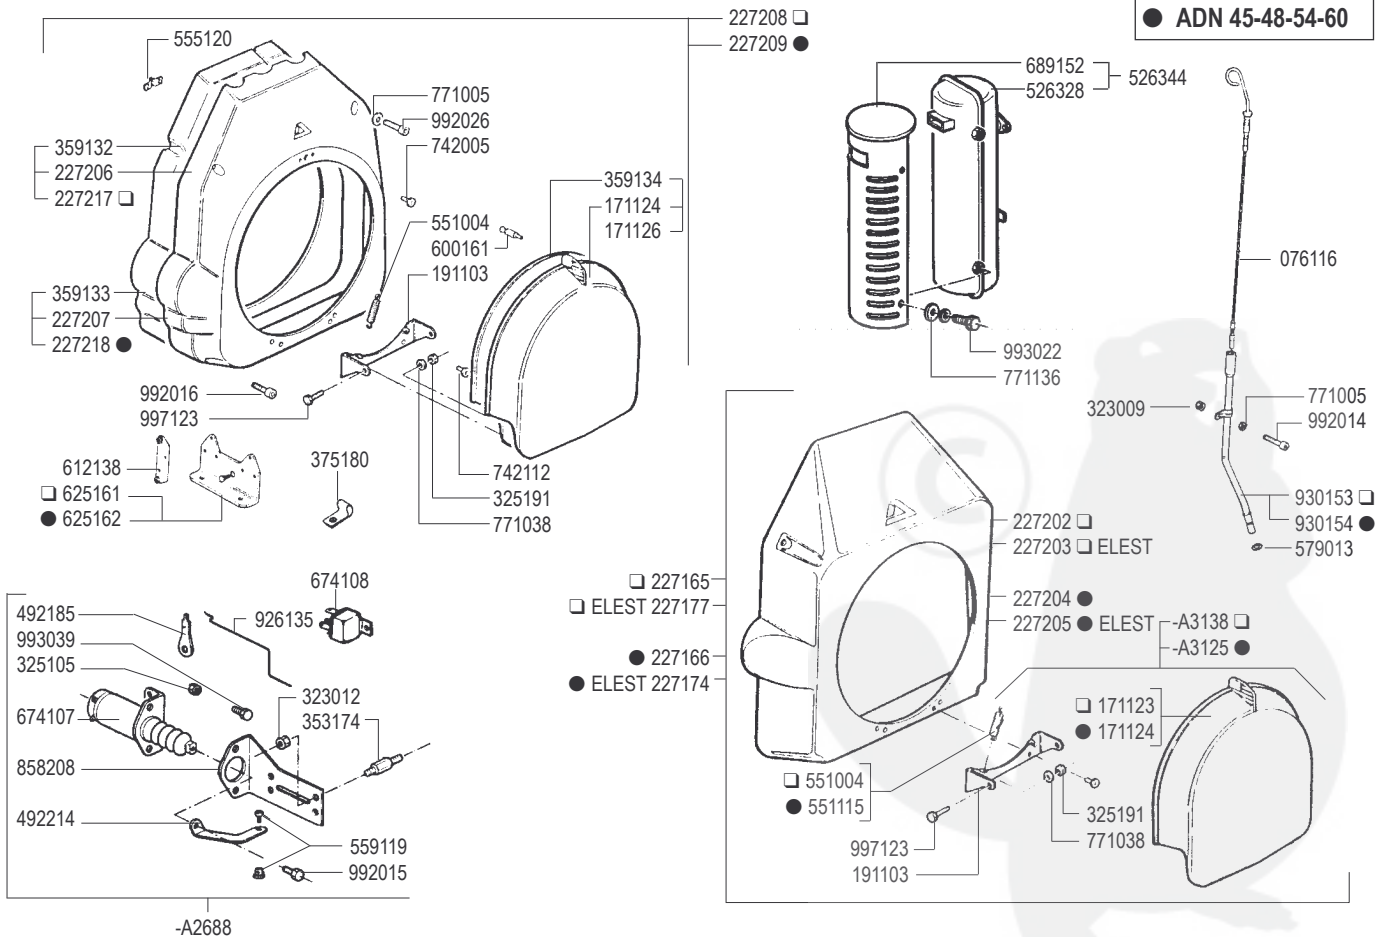

**RICAMBI - SPARE PARTS - ERSATZTEILE - PIECES DETACHEES - REPUESTOS**

- ADN 37-43
- ADN 45-48-54-60

**RICAMBI - SPARE PARTS - ERSATZTEILE - PIECES DETACHEES - REPUESTOS**

- ADN 37-43
- ADN 45-48-54-60

**RICAMBI - SPARE PARTS - ERSATZTEILE - PIECES DETACHEES - REPUESTOS**

**ADN Testa vecchio tipo fino al N. 2260000**  
**ADN Old type cylinder head up to Serial N. 2260000**

|            |                      |
|------------|----------------------|
| cod -A2729 | SHORT BLOCK ADN 37 W |
| cod -A2734 | SHORT BLOCK ADN 43 W |
| cod -A2730 | SHORT BLOCK ADN 45 W |
| cod -A2732 | SHORT BLOCK ADN 48 W |
| cod -A2731 | SHORT BLOCK ADN 54 W |
| cod -A2733 | SHORT BLOCK ADN 60 W |