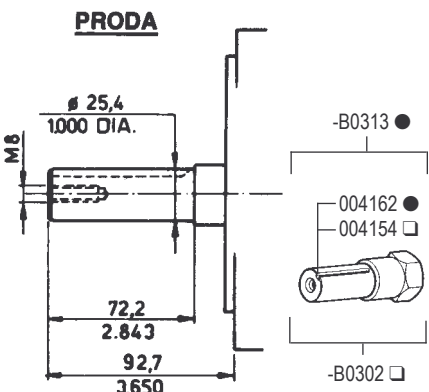

399174 (B&S D. 163,5) ADN 45-48-54-60

- ADN 37-43
- ADN 45-48-54-60

**RICAMBI - SPARE PARTS - ERSATZTEILE - PIECES DETACHEES - REPUESTOS**

Per versioni A13579 / -A6291  
A13578  
For Spec. N.-A5983  
-A5529

**ADN Testa vecchio tipo fino al N. 2260000**  
**ADN Old type cylinder head up to Serial N. 2260000**

|            |                      |
|------------|----------------------|
| cod -A2729 | SHORT BLOCK ADN 37 W |
| cod -A2734 | SHORT BLOCK ADN 43 W |
| cod -A2730 | SHORT BLOCK ADN 45 W |
| cod -A2732 | SHORT BLOCK ADN 48 W |
| cod -A2731 | SHORT BLOCK ADN 54 W |
| cod -A2733 | SHORT BLOCK ADN 60 W |