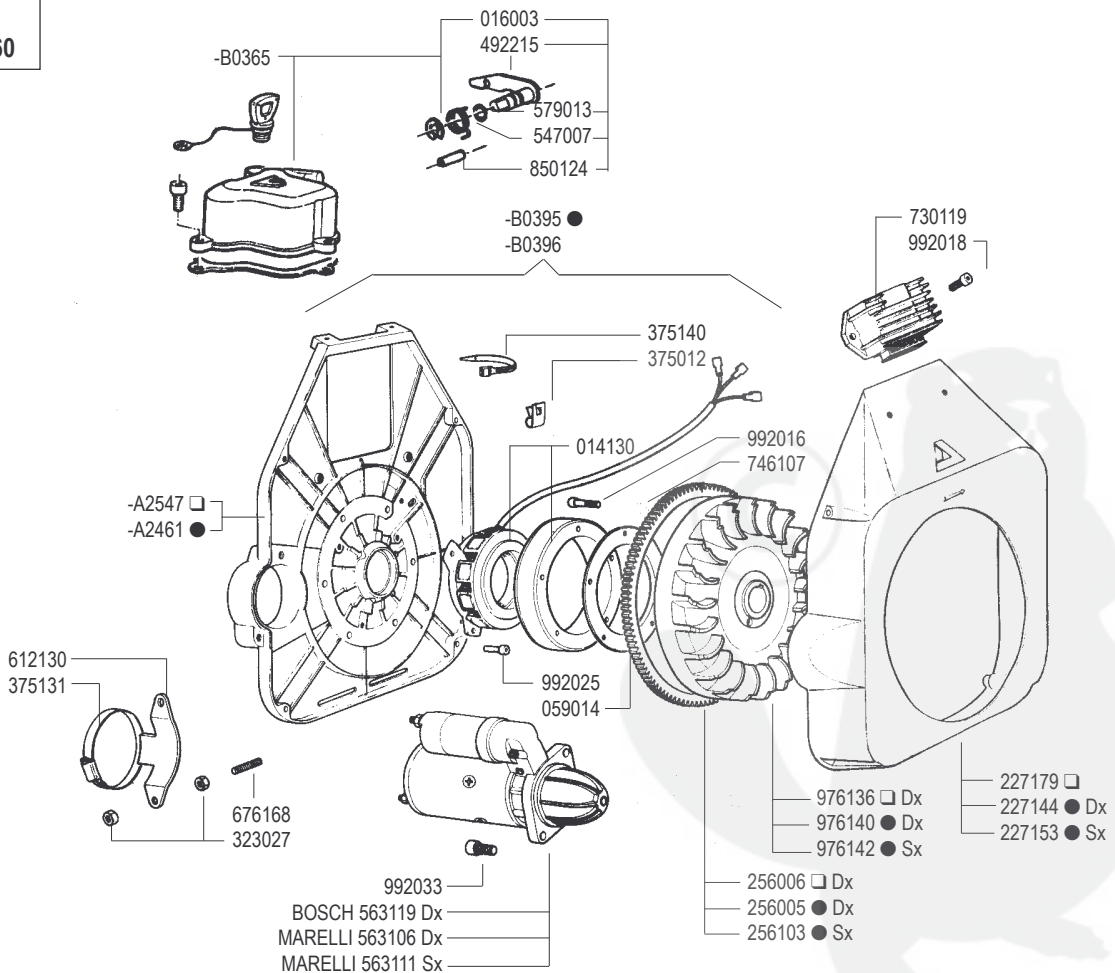

- ADN 37-43
- ADN 45-48-54-60

**RICAMBI - SPARE PARTS - ERSATZTEILE - PIECES DETACHEES - REPUESTOS**

- ADN 37-43
- ADN 45-48-54-60

**RICAMBI - SPARE PARTS - ERSATZTEILE - PIECES DETACHEES - REPUESTOS**

- ADN 37-43
- ADN 45-48-54-60

- ADN 37-43
- ADN 45-48-54-60

Per versioni lente 1500-1800-2400 G/min. – For low speed version 1500-1800-2400 RPM

**RICAMBI - SPARE PARTS - ERSATZTEILE - PIECES DETACHEES - REPUESTOS**

- ADN 37-43
- ADN 45-48-54-60

**ADN Testa vecchio tipo fino al N. 2260000**  
**ADN Old type cylinder head up to Serial N. 2260000**

|            |                      |
|------------|----------------------|
| cod -A2729 | SHORT BLOCK ADN 37 W |
| cod -A2734 | SHORT BLOCK ADN 43 W |
| cod -A2730 | SHORT BLOCK ADN 45 W |
| cod -A2732 | SHORT BLOCK ADN 48 W |
| cod -A2731 | SHORT BLOCK ADN 54 W |
| cod -A2733 | SHORT BLOCK ADN 60 W |