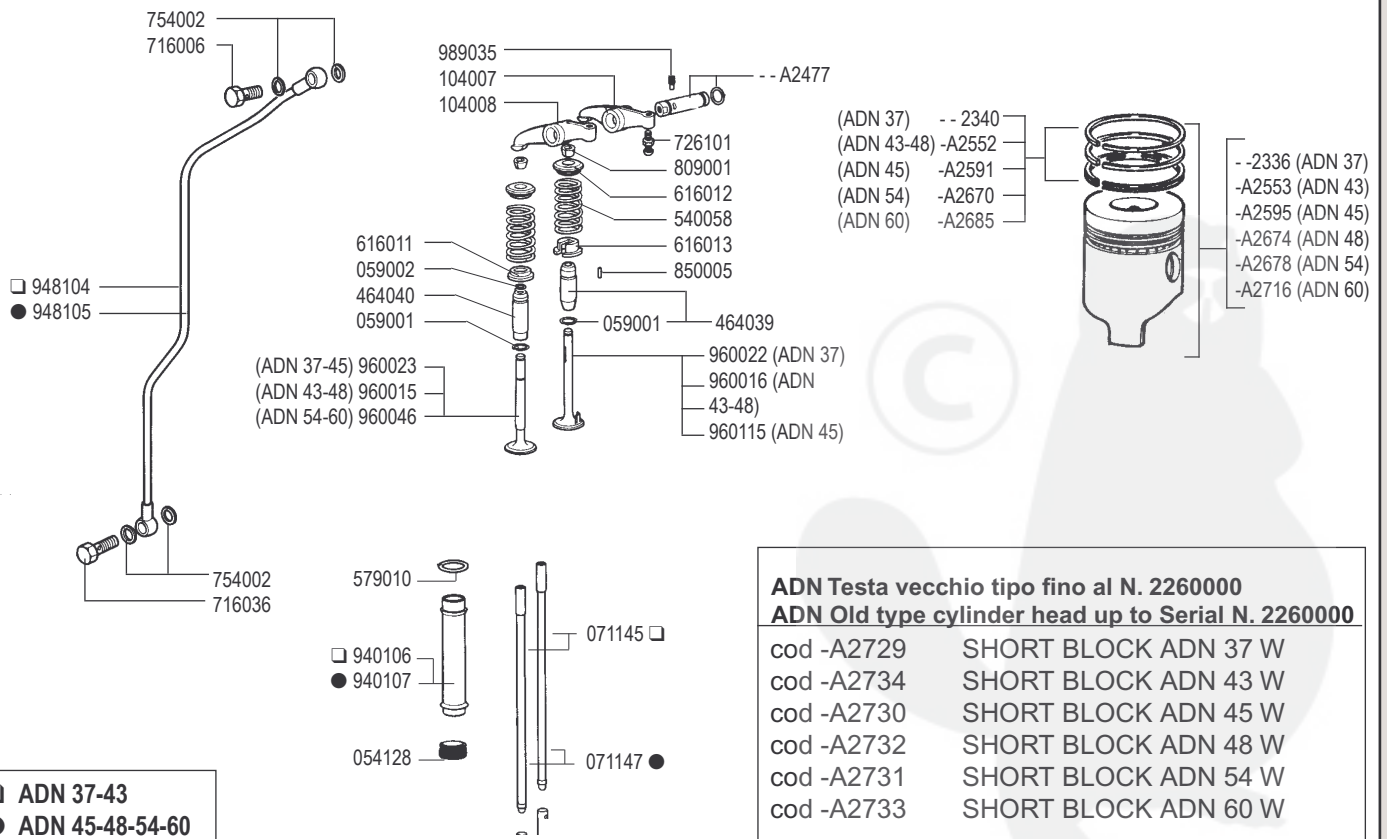

Per versioni -A5861  
-A5892  
For Spec. N.-A6049  
-A6255

Per versioni -A5538 / -A5532  
For Spec. N.-A5149 / -A5502

Per versioni -A5712 / -A5973  
For Spec. N.-A5761

RICAMBI - SPARE PARTS - ERSATZTEILE - PIECES DETACHEES - REPUESTOS

**ADN Testa vecchio tipo fino al N. 2260000**  
**ADN Old type cylinder head up to Serial N. 2260000**

|            |                      |
|------------|----------------------|
| cod -A2729 | SHORT BLOCK ADN 37 W |
| cod -A2734 | SHORT BLOCK ADN 43 W |
| cod -A2730 | SHORT BLOCK ADN 45 W |
| cod -A2732 | SHORT BLOCK ADN 48 W |
| cod -A2731 | SHORT BLOCK ADN 54 W |
| cod -A2733 | SHORT BLOCK ADN 60 W |