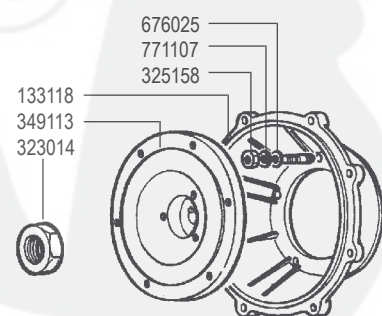

399174 (B&S D. 163,5) ADN 45-48-54-60

- ADN 37-43
- ADN 45-48-54-60

**RICAMBI - SPARE PARTS - ERSATZTEILE - PIECES DETACHEES - REPUESTOS**

Per versioni A13579 / -A6291  
A13578  
For Spec. N.-A5983  
-A5529

Per versioni -A5861  
-A5892  
For Spec. N.-A6049  
-A6255

Per versioni -A5538 / -A5532  
For Spec. N.-A5149 / -A5502

Per versioni -A5712 / -A5973  
For Spec. N.-A5761

RICAMBI - SPARE PARTS - ERSATZTEILE - PIECES DETACHEES - REPUESTOS

**ADN Testa vecchio tipo fino al N. 2260000**  
**ADN Old type cylinder head up to Serial N. 2260000**

|            |                      |
|------------|----------------------|
| cod -A2729 | SHORT BLOCK ADN 37 W |
| cod -A2734 | SHORT BLOCK ADN 43 W |
| cod -A2730 | SHORT BLOCK ADN 45 W |
| cod -A2732 | SHORT BLOCK ADN 48 W |
| cod -A2731 | SHORT BLOCK ADN 54 W |
| cod -A2733 | SHORT BLOCK ADN 60 W |