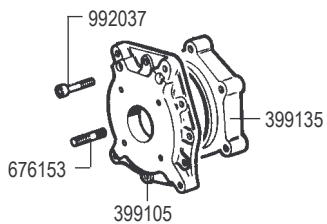

ADN 37-43

**PRIMULA**

-B0321

**PRISMA**

-B0301

**PRIMO**

-B0324

399148 (B&S D. 177,8) ADN 45-48-54-60

399174 (B&S D. 163,5) ADN 45-48-54-60

- ADN 37-43
- ADN 45-48-54-60

**RICAMBI - SPARE PARTS - ERSATZTEILE - PIECES DETACHEES - REPUESTOS**

Per versioni A13579 / -A6291  
A13578  
For Spec. N.-A5983  
-A5529

**ADN Testa vecchio tipo fino al N. 2260000**  
**ADN Old type cylinder head up to Serial N. 2260000**

|            |                      |
|------------|----------------------|
| cod -A2729 | SHORT BLOCK ADN 37 W |
| cod -A2734 | SHORT BLOCK ADN 43 W |
| cod -A2730 | SHORT BLOCK ADN 45 W |
| cod -A2732 | SHORT BLOCK ADN 48 W |
| cod -A2731 | SHORT BLOCK ADN 54 W |
| cod -A2733 | SHORT BLOCK ADN 60 W |