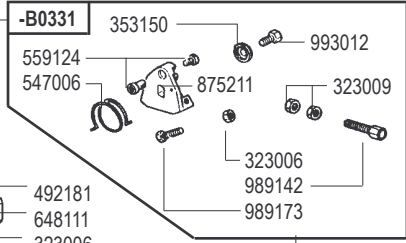

RICAMBI - SPARE PARTS - ERSATZTEILE - PIECES DETACHEES - REPUESTOS

- ADN 37-43
- ADN 45-48-54-60

**RICAMBI - SPARE PARTS - ERSATZTEILE - PIECES DETACHEES - REPUESTOS**

- ☐ ADN 37-43
- ADN 45-48-54-60

(\* Cod -B0377  
 Valido dal n. 2260001  
 fino al n :  
 From engine Serial n 2260001  
 up to engine N :  
 ADN 45 N. 2568648  
 ADN 37-43-48 N. 2575854  
 ADN 54-60 N. 2575819

**RICAMBI - SPARE PARTS - ERSATZTEILE - PIECES DETACHEES - REPUESTOS**

- ☐ ADN 37-43
- ADN 45-48-54-60

- ADN 37-43
- ADN 45-48-54-60

**RICAMBI - SPARE PARTS - ERSATZTEILE - PIECES DETACHEES - REPUESTOS**

**ADN Testa vecchio tipo fino al N. 2260000**  
**ADN Old type cylinder head up to Serial N. 2260000**

|            |                      |
|------------|----------------------|
| cod -A2729 | SHORT BLOCK ADN 37 W |
| cod -A2734 | SHORT BLOCK ADN 43 W |
| cod -A2730 | SHORT BLOCK ADN 45 W |
| cod -A2732 | SHORT BLOCK ADN 48 W |
| cod -A2731 | SHORT BLOCK ADN 54 W |
| cod -A2733 | SHORT BLOCK ADN 60 W |