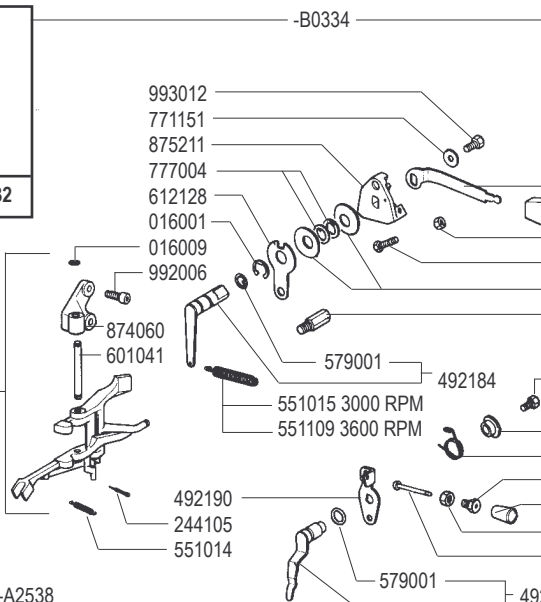

RICAMBI - SPARE PARTS - ERSATZTEILE - PIECES DETACHEES - REPUESTOS

- ADN 37-43
- ADN 45-48-54-60

**RICAMBI - SPARE PARTS - ERSATZTEILE - PIECES DETACHEES - REPUESTOS**

- ☐ ADN 37-43
- ADN 45-48-54-60

(\* Cod -B0377  
 Valido dal n. 2260001  
 fino al n :  
 From engine Serial n 2260001  
 up to engine N :  
 ADN 45 N. 2568648  
 ADN 37-43-48 N. 2575854  
 ADN 54-60 N. 2575819

**RICAMBI - SPARE PARTS - ERSATZTEILE - PIECES DETACHEES - REPUESTOS**

- ☐ ADN 37-43
- ADN 45-48-54-60

- ADN 37-43
- ADN 45-48-54-60

**RICAMBI - SPARE PARTS - ERSATZTEILE - PIECES DETACHEES - REPUESTOS**

- ADN 37-43
- ADN 45-48-54-60

Per versioni lente 1500-1800-2400 G/min. – For low speed version 1500-1800-2400 RPM

**RICAMBI - SPARE PARTS - ERSATZTEILE - PIECES DETACHEES - REPUESTOS**

- ADN 37-43
- ADN 45-48-54-60

**ADN Testa vecchio tipo fino al N. 2260000**  
**ADN Old type cylinder head up to Serial N. 2260000**

|            |                      |
|------------|----------------------|
| cod -A2729 | SHORT BLOCK ADN 37 W |
| cod -A2734 | SHORT BLOCK ADN 43 W |
| cod -A2730 | SHORT BLOCK ADN 45 W |
| cod -A2732 | SHORT BLOCK ADN 48 W |
| cod -A2731 | SHORT BLOCK ADN 54 W |
| cod -A2733 | SHORT BLOCK ADN 60 W |