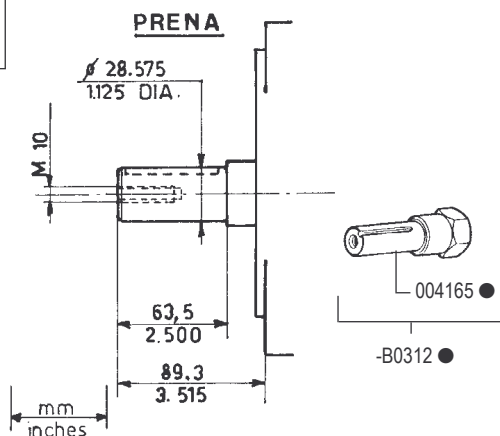

399174 (B&S D. 163,5) ADN 45-48-54-60

- ADN 37-43
- ADN 45-48-54-60

**RICAMBI - SPARE PARTS - ERSATZTEILE - PIECES DETACHEES - REPUESTOS**

Per versioni A13579 / -A6291  
A13578  
For Spec. N.-A5983  
-A5529

**ADN Testa vecchio tipo fino al N. 2260000**  
**ADN Old type cylinder head up to Serial N. 2260000**

|            |                      |
|------------|----------------------|
| cod -A2729 | SHORT BLOCK ADN 37 W |
| cod -A2734 | SHORT BLOCK ADN 43 W |
| cod -A2730 | SHORT BLOCK ADN 45 W |
| cod -A2732 | SHORT BLOCK ADN 48 W |
| cod -A2731 | SHORT BLOCK ADN 54 W |
| cod -A2733 | SHORT BLOCK ADN 60 W |