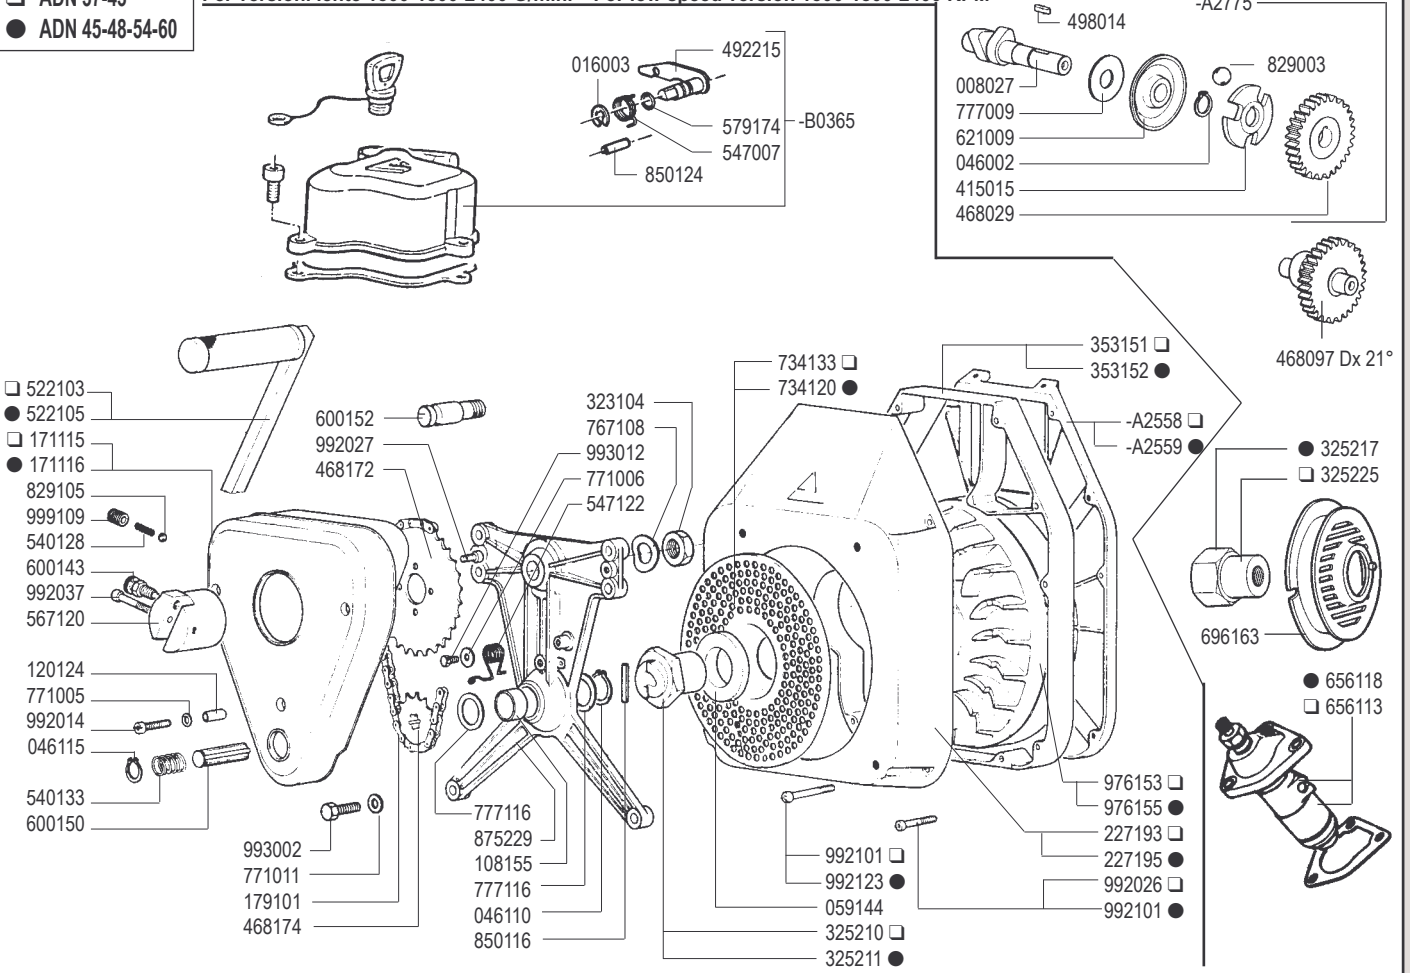

- ADN 37-43
- ADN 45-48-54-60

**RICAMBI - SPARE PARTS - ERSATZTEILE - PIECES DETACHEES - REPUESTOS**

- ADN 37-43
- ADN 45-48-54-60

**RICAMBI - SPARE PARTS - ERSATZTEILE - PIECES DETACHEES - REPUESTOS**

- ADN 37-43
- ADN 45-48-54-60

- ADN 37-43
- ADN 45-48-54-60

Per versioni lente 1500-1800-2400 G/min. – For low speed version 1500-1800-2400 RPM

**RICAMBI - SPARE PARTS - ERSATZTEILE - PIECES DETACHEES - REPUESTOS**

- ADN 37-43
- ADN 45-48-54-60

**ADN Testa vecchio tipo fino al N. 2260000**  
**ADN Old type cylinder head up to Serial N. 2260000**

|            |                      |
|------------|----------------------|
| cod -A2729 | SHORT BLOCK ADN 37 W |
| cod -A2734 | SHORT BLOCK ADN 43 W |
| cod -A2730 | SHORT BLOCK ADN 45 W |
| cod -A2732 | SHORT BLOCK ADN 48 W |
| cod -A2731 | SHORT BLOCK ADN 54 W |
| cod -A2733 | SHORT BLOCK ADN 60 W |