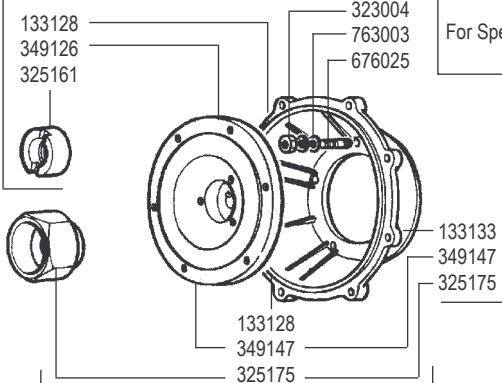

399174 (B&S D. 163,5) ADN 45-48-54-60

- ADN 37-43
- ADN 45-48-54-60

**RICAMBI - SPARE PARTS - ERSATZTEILE - PIECES DETACHEES - REPUESTOS**

Per versioni A13579 / -A6291  
A13578  
For Spec. N.-A5983  
-A5529

Per versioni -A5861  
-A5892  
For Spec. N.-A6049  
-A6255

Per versioni -A5538 / -A5532  
For Spec. N.-A5149 / -A5502

Per versioni -A5712 / -A5973  
For Spec. N.-A5761

RICAMBI - SPARE PARTS - ERSATZTEILE - PIECES DETACHEES - REPUESTOS

**ADN Testa vecchio tipo fino al N. 2260000**  
**ADN Old type cylinder head up to Serial N. 2260000**

|            |                      |
|------------|----------------------|
| cod -A2729 | SHORT BLOCK ADN 37 W |
| cod -A2734 | SHORT BLOCK ADN 43 W |
| cod -A2730 | SHORT BLOCK ADN 45 W |
| cod -A2732 | SHORT BLOCK ADN 48 W |
| cod -A2731 | SHORT BLOCK ADN 54 W |
| cod -A2733 | SHORT BLOCK ADN 60 W |