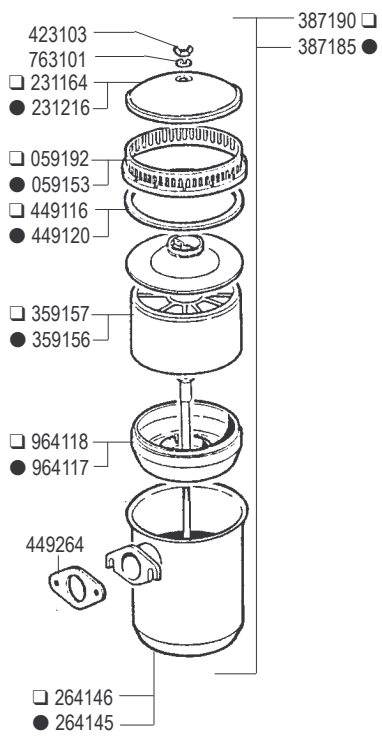

RICAMBI - SPARE PARTS - ERSATZTEILE - PIECES DETACHEES - REPUESTOS

- ADN 37-43
- ADN 45-48-54-60

**RICAMBI - SPARE PARTS - ERSATZTEILE - PIECES DETACHEES - REPUESTOS**

- ☐ ADN 37-43
- ADN 45-48-54-60

(\* Cod -B0377  
 Valido dal n. 2260001  
 fino al n :  
 From engine Serial n 2260001  
 up to engine N :  
 ADN 45 N. 2568648  
 ADN 37-43-48 N. 2575854  
 ADN 54-60 N. 2575819

**RICAMBI - SPARE PARTS - ERSATZTEILE - PIECES DETACHEES - REPUESTOS**

- ☐ ADN 37-43
- ADN 45-48-54-60

- ADN 37-43
- ADN 45-48-54-60

**RICAMBI - SPARE PARTS - ERSATZTEILE - PIECES DETACHEES - REPUESTOS**

- ADN 37-43
- ADN 45-48-54-60

**RICAMBI - SPARE PARTS - ERSATZTEILE - PIECES DETACHEES - REPUESTOS**

- ADN 37-43
- ADN 45-48-54-60

**RICAMBI - SPARE PARTS - ERSATZTEILE - PIECES DETACHEES - REPUESTOS**

- ADN 37-43
- ADN 45-48-54-60

**ADN Testa vecchio tipo fino al N. 2260000**  
**ADN Old type cylinder head up to Serial N. 2260000**

|            |                      |
|------------|----------------------|
| cod -A2729 | SHORT BLOCK ADN 37 W |
| cod -A2734 | SHORT BLOCK ADN 43 W |
| cod -A2730 | SHORT BLOCK ADN 45 W |
| cod -A2732 | SHORT BLOCK ADN 48 W |
| cod -A2731 | SHORT BLOCK ADN 54 W |
| cod -A2733 | SHORT BLOCK ADN 60 W |