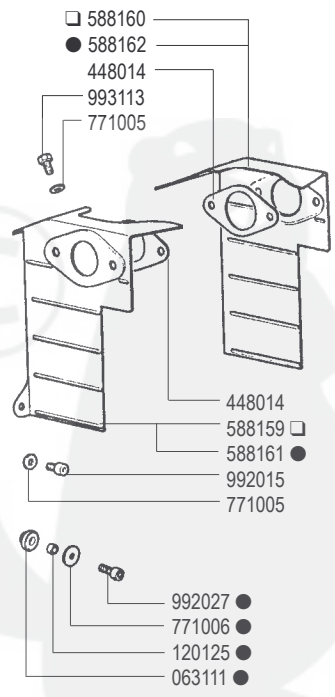

RICAMBI - SPARE PARTS - ERSATZTEILE - PIECES DETACHEES - REPUESTOS

- ADN 37-43
- ADN 45-48-54-60

**RICAMBI - SPARE PARTS - ERSATZTEILE - PIECES DETACHEES - REPUESTOS**

- ☐ ADN 37-43
- ADN 45-48-54-60

(\* Cod -B0377  
 Valido dal n. 2260001  
 fino al n :  
 From engine Serial n 2260001  
 up to engine N :  
 ADN 45 N. 2568648  
 ADN 37-43-48 N. 2575854  
 ADN 54-60 N. 2575819

**RICAMBI - SPARE PARTS - ERSATZTEILE - PIECES DETACHEES - REPUESTOS**

- ☐ ADN 37-43
- ADN 45-48-54-60

- ADN 37-43
- ADN 45-48-54-60

**RICAMBI - SPARE PARTS - ERSATZTEILE - PIECES DETACHEES - REPUESTOS**

- ADN 37-43
- ADN 45-48-54-60

**RICAMBI - SPARE PARTS - ERSATZTEILE - PIECES DETACHEES - REPUESTOS**

- ADN 37-43
- ADN 45-48-54-60

**RICAMBI - SPARE PARTS - ERSATZTEILE - PIECES DETACHEES - REPUESTOS**

- ADN 37-43
- ADN 45-48-54-60

**ADN Testa vecchio tipo fino al N. 2260000**  
**ADN Old type cylinder head up to Serial N. 2260000**

|            |                      |
|------------|----------------------|
| cod -A2729 | SHORT BLOCK ADN 37 W |
| cod -A2734 | SHORT BLOCK ADN 43 W |
| cod -A2730 | SHORT BLOCK ADN 45 W |
| cod -A2732 | SHORT BLOCK ADN 48 W |
| cod -A2731 | SHORT BLOCK ADN 54 W |
| cod -A2733 | SHORT BLOCK ADN 60 W |