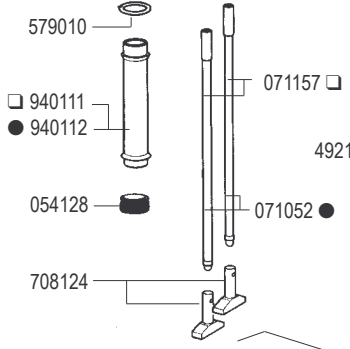

RICAMBI - SPARE PARTS - ERSATZTEILE - PIECES DETACHEES - REPUESTOS

- ADN 37-43
- ADN 45-48-54-60

**RICAMBI - SPARE PARTS - ERSATZTEILE - PIECES DETACHEES - REPUESTOS**

- ☐ ADN 37-43
- ADN 45-48-54-60

(\* Cod -B0377  
 Valido dal n. 2260001  
 fino al n :  
 From engine Serial n 2260001  
 up to engine N :  
 ADN 45 N. 2568648  
 ADN 37-43-48 N. 2575854  
 ADN 54-60 N. 2575819

**RICAMBI - SPARE PARTS - ERSATZTEILE - PIECES DETACHEES - REPUESTOS**

- ☐ ADN 37-43
- ADN 45-48-54-60

- ADN 37-43
- ADN 45-48-54-60

**RICAMBI - SPARE PARTS - ERSATZTEILE - PIECES DETACHEES - REPUESTOS**

- ADN 37-43
- ADN 45-48-54-60

**RICAMBI - SPARE PARTS - ERSATZTEILE - PIECES DETACHEES - REPUESTOS**

- ADN 37-43
- ADN 45-48-54-60

**RICAMBI - SPARE PARTS - ERSATZTEILE - PIECES DETACHEES - REPUESTOS**

- ADN 37-43
- ADN 45-48-54-60

**ADN Testa vecchio tipo fino al N. 2260000**  
**ADN Old type cylinder head up to Serial N. 2260000**

|            |                      |
|------------|----------------------|
| cod -A2729 | SHORT BLOCK ADN 37 W |
| cod -A2734 | SHORT BLOCK ADN 43 W |
| cod -A2730 | SHORT BLOCK ADN 45 W |
| cod -A2732 | SHORT BLOCK ADN 48 W |
| cod -A2731 | SHORT BLOCK ADN 54 W |
| cod -A2733 | SHORT BLOCK ADN 60 W |