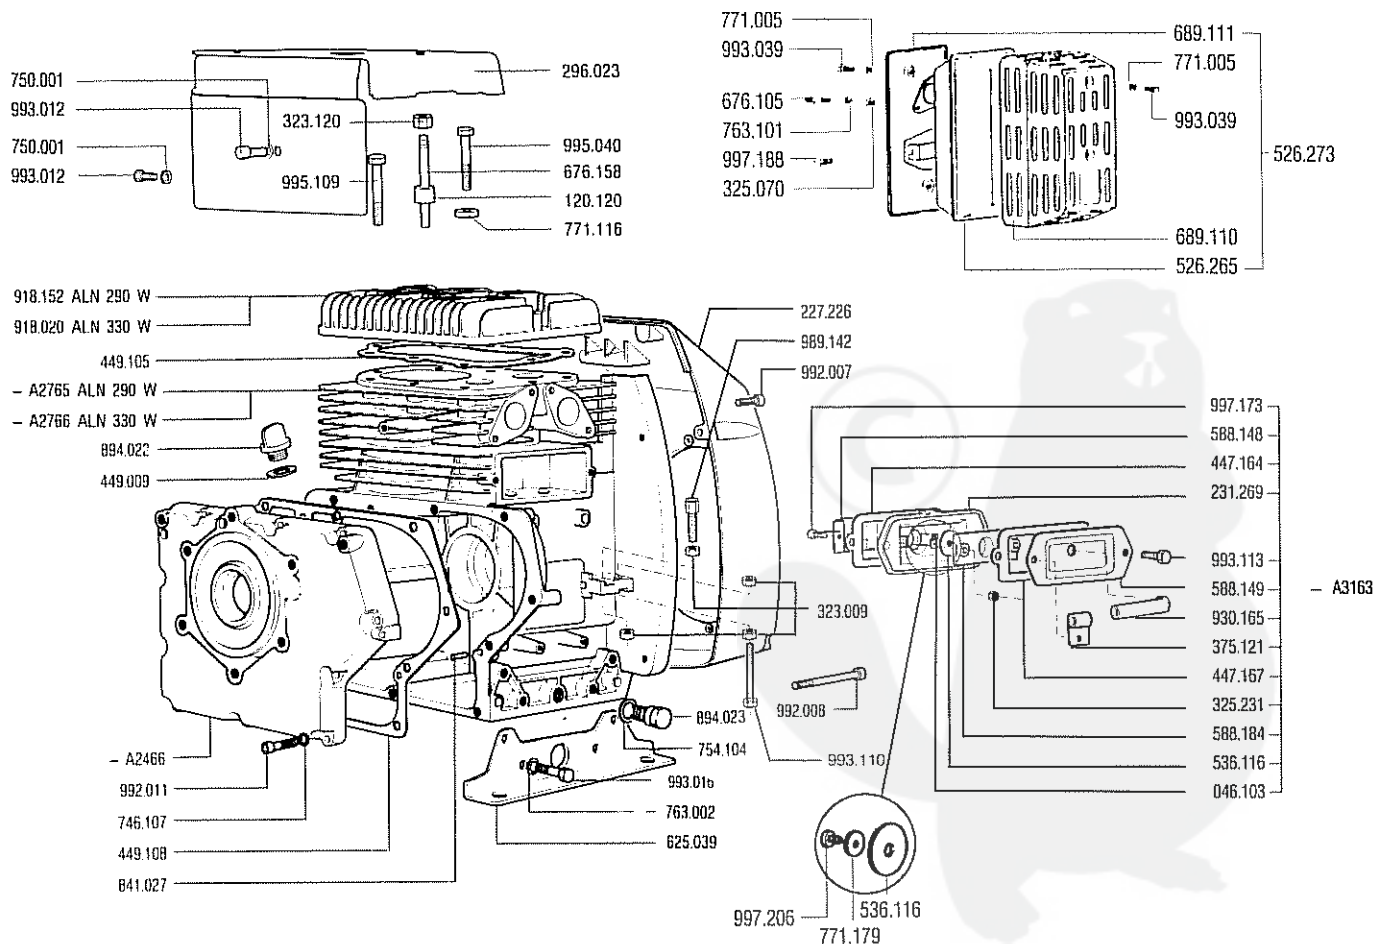

RICAMBI - SPARE PARTS - PIECES DETACHEES - ERSATZTEILE - REPUESTOS

RIGAMI - SPARE PARTS - PIÈCES DETACHÉES - ERSATZTEILE - REPUESTOS

- A2413

054.027
054.016 --2289

ALN 290 W - A2033
ALN 330 W - A2409

854.013
059.017

- A2037 ALN 290 W
- A2406 ALN 330 W
147.115 B
147.111 P

151.123
700.107
325.232

- A2417

608.016
995.048

468.188
059.197

012.115

304.046
054.027
771.102
763.002
993.001

498.014
304.046
054.016

387.177

RICAMBI - SPARE PARTS - PIECES DETACHEES - ERSATZTEILE - REPUESTOS

- 155.209 (387.143 - 90 - ALN 290 B)
- 155.212 (387.141 - 97,5 - ALN 330 B)
- 155.215 (387.177 - 110 - ALN 290/330 B)
- 155.210 (387.140 - 92,5 - ALN 290/330 B)
- 155.216 (387.143 - 92,5 - ALN 290/330 B)
- 155.217 (387.140 - 90 - ALN 290 P)
- 155.221 (387.177 - 100 - ALN 290 P)
- 155.220 (387.141 - 95 - ALN 330 P)
- 155.222 (387.177 - 105 - ALN 330 P)

ALN 290 WP - 330 WP 260.137
 ALN 290 WB - 330 WB 260.136

RICAMBI - SPARE PARTS - PIECES DETACHEES - ERSATZTEILE - REPUESTOS