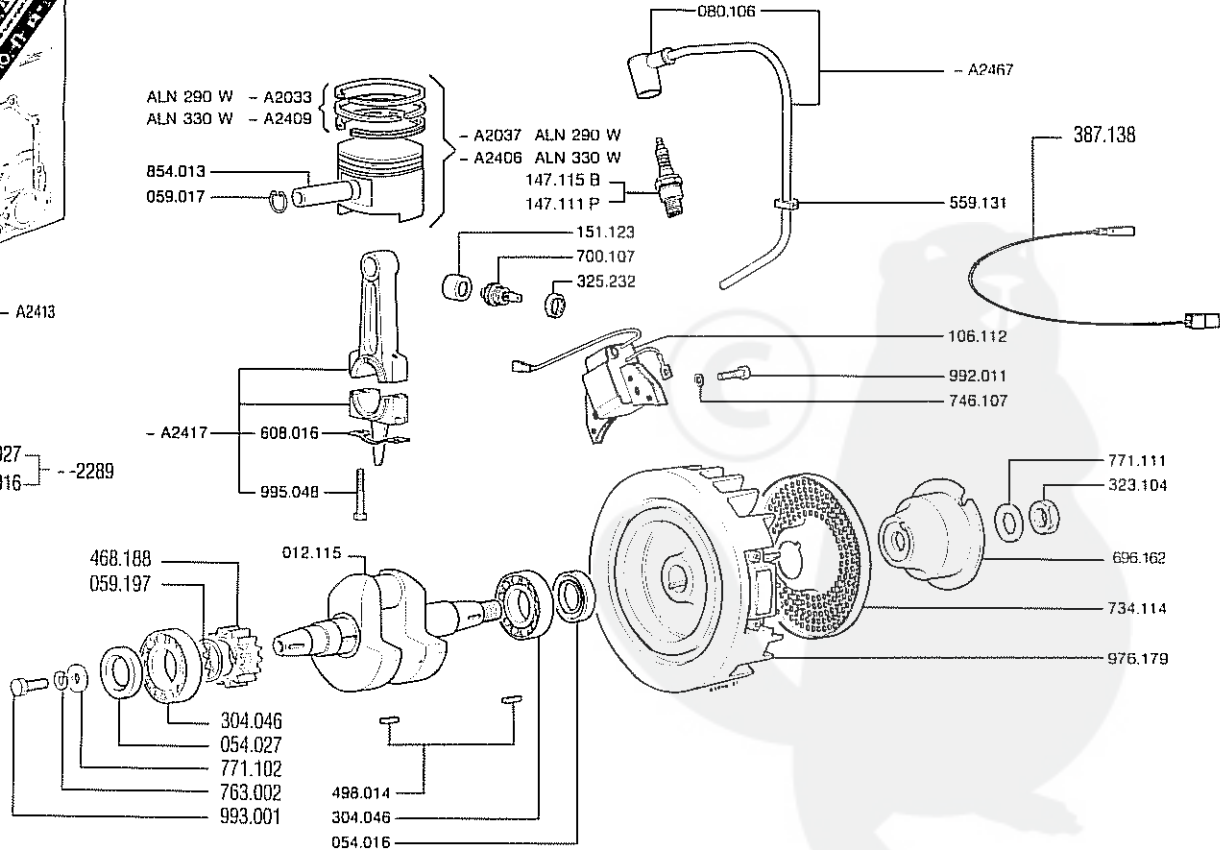

- A2037 ALN 290 W
- A2406 ALN 330 W
147.115 B
147.111 P

151.123
700.107
325.232

- A2417

608.016
995.048

468.188
059.197

012.115

304.046
054.027
771.102
763.002
993.001

498.014
304.046
054.016

080.106

- A2467

387.138

559.131

106.112

992.011

746.107

771.111

323.104

696.162

734.114

976.179

RICAMBI - SPARE PARTS - PIECES DETACHEES - ERSATZTEILE - REPUESTOS

RICAMBI - SPARE PARTS - PIECES DETACHEES - ERSATZTEILE - REPUESTOS

387.141

387.140

387.177

RICAMBI - SPARE PARTS - PIECES DETACHEES - ERSATZTEILE - REPUESTOS

- 155.209 (387.143 - 90 - ALN 290 B)
- 155.212 (387.141 - 97,5 - ALN 330 B)
- 155.215 (387.177 - 110 - ALN 290/330 B)
- 155.210 (387.140 - 92,5 - ALN 290/330 B)
- 155.216 (387.143 - 92,5 - ALN 290/330 B)
- 155.217 (387.140 - 90 - ALN 290 P)
- 155.221 (387.177 - 100 - ALN 290 P)
- 155.220 (387.141 - 95 - ALN 330 P)
- 155.222 (387.177 - 105 - ALN 330 P)