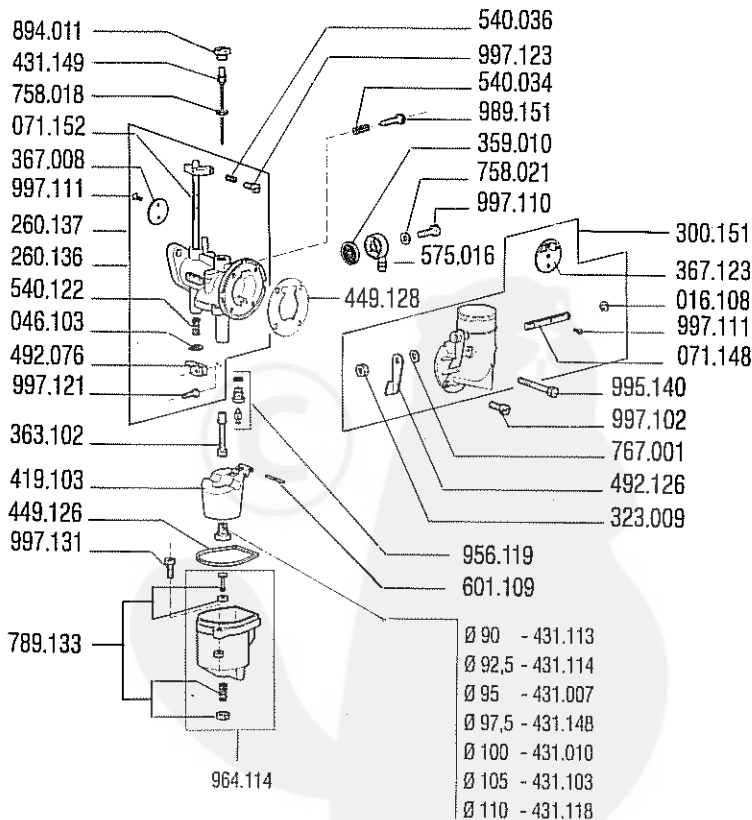

- A2037 ALN 290 W
- A2406 ALN 330 W
147.115 B
147.111 P

151.123
700.107
325.232

- A2417

608.016
995.048

468.188
059.197

012.115

304.046
054.027
771.102
763.002
993.001

498.014
304.046
054.016

323.104

696.162

734.114

976.179

RICAMBI - SPARE PARTS - PIECES DETACHEES - ERSATZTEILE - REPUESTOS

RICAMBI - SPARE PARTS - PIECES DETACHEES - ERSATZTEILE - REPUESTOS

387.141

387.140

387.177

RICAMBI - SPARE PARTS - PIECES DETACHEES - ERSATZTEILE - REPUESTOS

- 155.209 (387.143 - 90 - ALN 290 B)
- 155.212 (387.141 - 97,5 - ALN 330 B)
- 155.215 (387.177 - 110 - ALN 290/330 B)
- 155.210 (387.140 - 92,5 - ALN 290/330 B)
- 155.216 (387.143 - 92,5 - ALN 290/330 B)
- 155.217 (387.140 - 90 - ALN 290 P)
- 155.221 (387.177 - 100 - ALN 290 P)
- 155.220 (387.141 - 95 - ALN 330 P)
- 155.222 (387.177 - 105 - ALN 330 P)

ALN 290 WP - 330 WP 260.137
 ALN 290 WB - 330 WB 260.136

RICAMBI - SPARE PARTS - PIECES DETACHEES - ERSATZTEILE - REPUESTOS