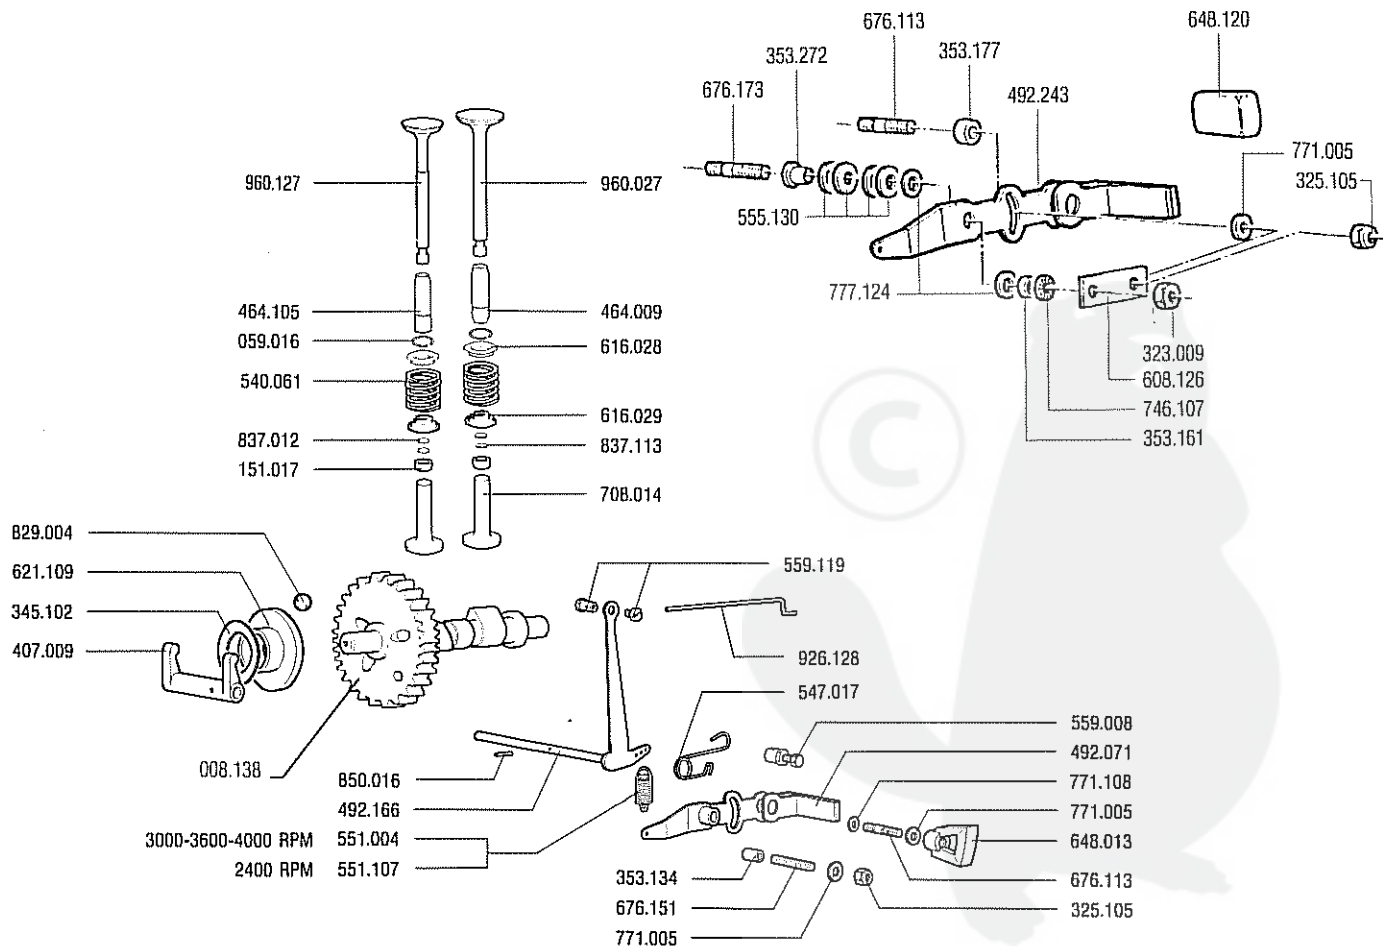

- A2037 ALN 290 W
- A2406 ALN 330 W
147.115 B
147.111 P

151.123
700.107
325.232

- A2417

608.016
995.048

468.188
059.197

012.115

304.046
054.027
771.102
763.002
993.001

498.014
304.046
054.016

323.104

696.162

734.114

976.179

RICAMBI - SPARE PARTS - PIECES DETACHEES - ERSATZTEILE - REPUESTOS

RICAMBI - SPARE PARTS - PIECES DETACHEES - ERSATZTEILE - REPUESTOS

387.141

387.140

387.177

RICAMBI - SPARE PARTS - PIECES DETACHEES - ERSATZTEILE - REPUESTOS

- 155.209 (387.143 - 90 - ALN 290 B)
- 155.212 (387.141 - 97,5 - ALN 330 B)
- 155.215 (387.177 - 110 - ALN 290/330 B)
- 155.210 (387.140 - 92,5 - ALN 290/330 B)
- 155.216 (387.143 - 92,5 - ALN 290/330 B)
- 155.217 (387.140 - 90 - ALN 290 P)
- 155.221 (387.177 - 100 - ALN 290 P)
- 155.220 (387.141 - 95 - ALN 330 P)
- 155.222 (387.177 - 105 - ALN 330 P)

ALN 290 WP - 330 WP 260.137
 ALN 290 WB - 330 WB 260.136

RICAMBI - SPARE PARTS - PIECES DETACHEES - ERSATZTEILE - REPUESTOS