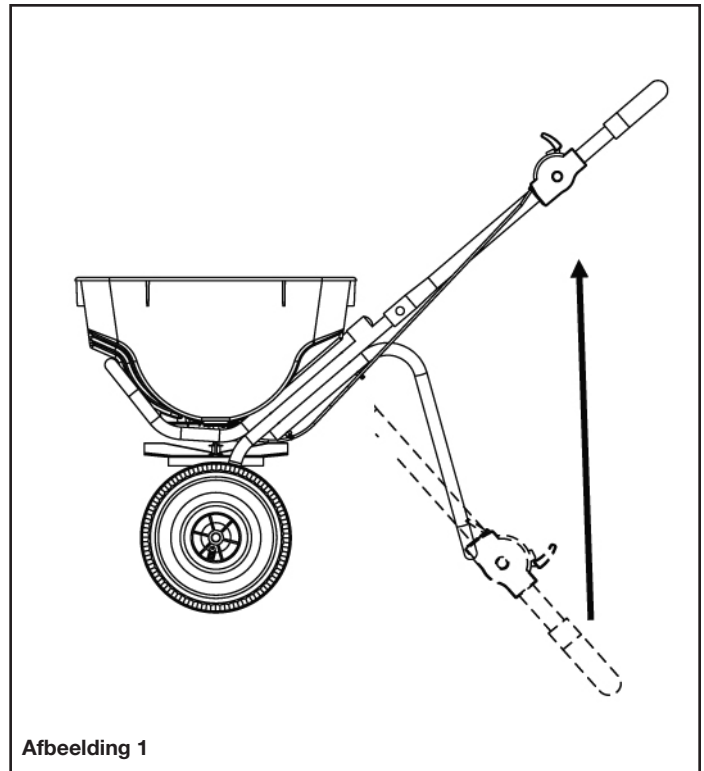

Montage-instructies

1. Haal de zaaier uit de doos.
2. Zet de hendel in rechtopstaande stand.
3. Draai drie vleugelmoeren aan, zoals weergegeven in afbeelding 1.

Afbeelding 1

Onderdelen en ondersteuning

Breng dit product niet terug naar de winkel voordat u contact heeft opgenomen met Precision.