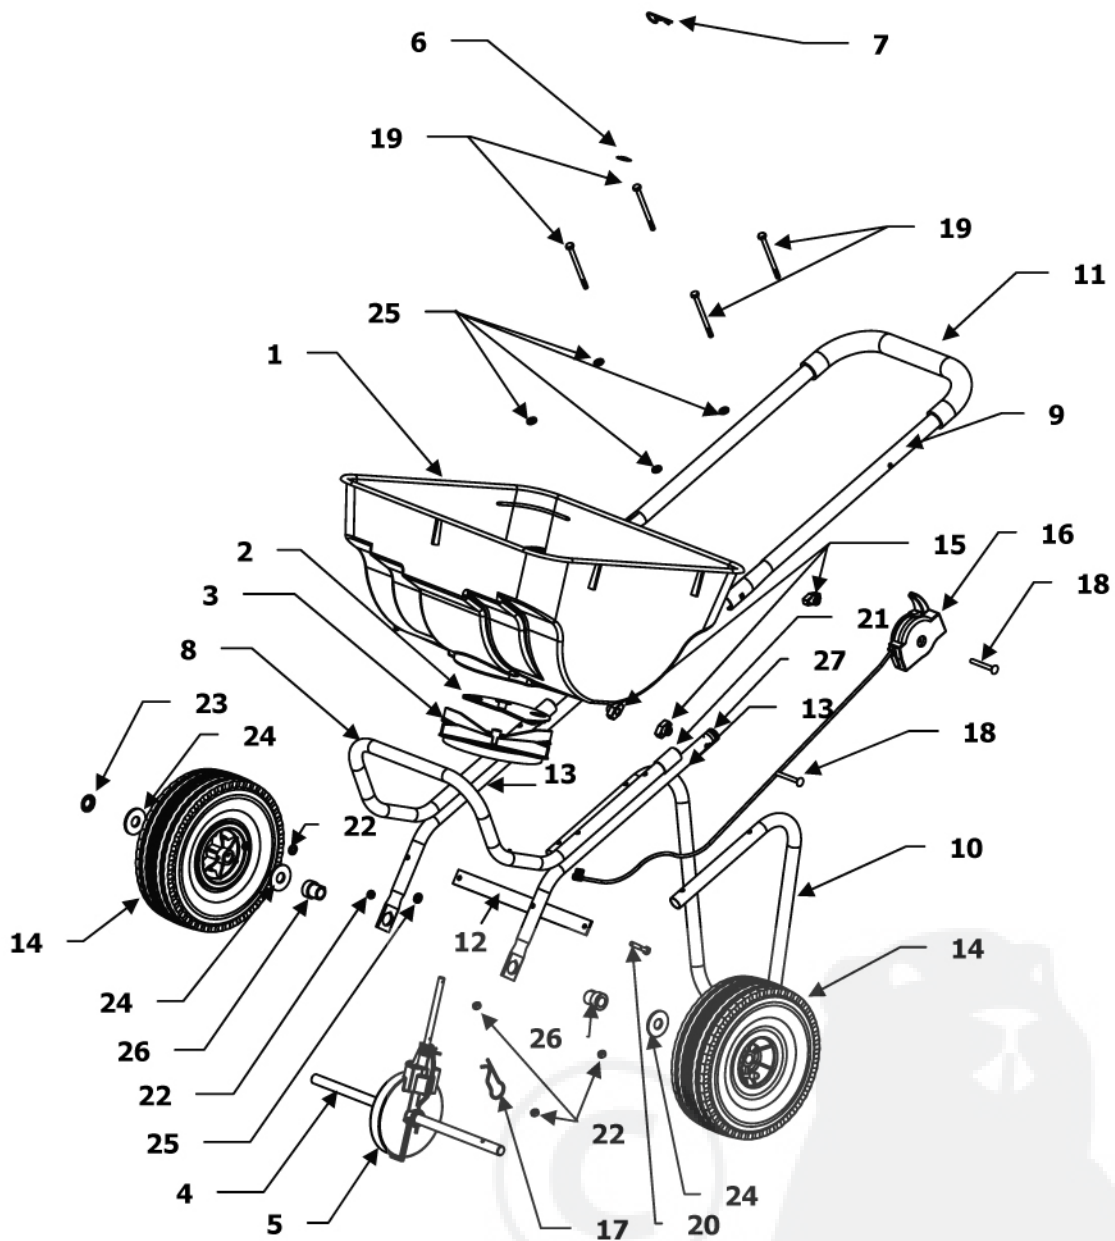

Ref.	Onderdeelnr.	Aantal:	Beschrijving
1	2877	1	Bak
2	1307	1	Glijplaat
3	2614	1	Draaischijf
4	3855	1	As
5	2293	1	Tandwielkast
6	2174	1	3/8" klemring
7	1042	1	Mengerclip
8	2908GY	1	Bakhouder
9	3575GY	1	Greep
10	2887GY	1	Poot standaard
11	2415	1	Schuimrubberen greep
12	2546GY	1	Steunbalk
13	2900GY	2	Steun
14	2029	2	Wiel

Ref.	Onderdeelnr.	Aantal:	Beschrijving
15	2828	3	1/4" vleugelmoer
16	2441	1	Bedieningskabel
17	5060	1	Aandrijvingsclip
18	1868	3	1/4" x 2-1/2" klembout
19	4466	4	1/4" x 3-1/2" kruiskopbout
20	6129	2	1/4" x 1-1/2" kruiskopbout
21	2582	2	Buisdop
22	1270	6	1/4" zeskantbout
23	3333	1	5/8" klemring
24	1646	3	5/8" vlakke sluitring
25	1817	4	1/4" vlakke sluitring
26	6214	2	5/8" wiellager
27	1053	2	7/8" buisplug
28	2906	1	Regenhoes (niet afgebeeld)