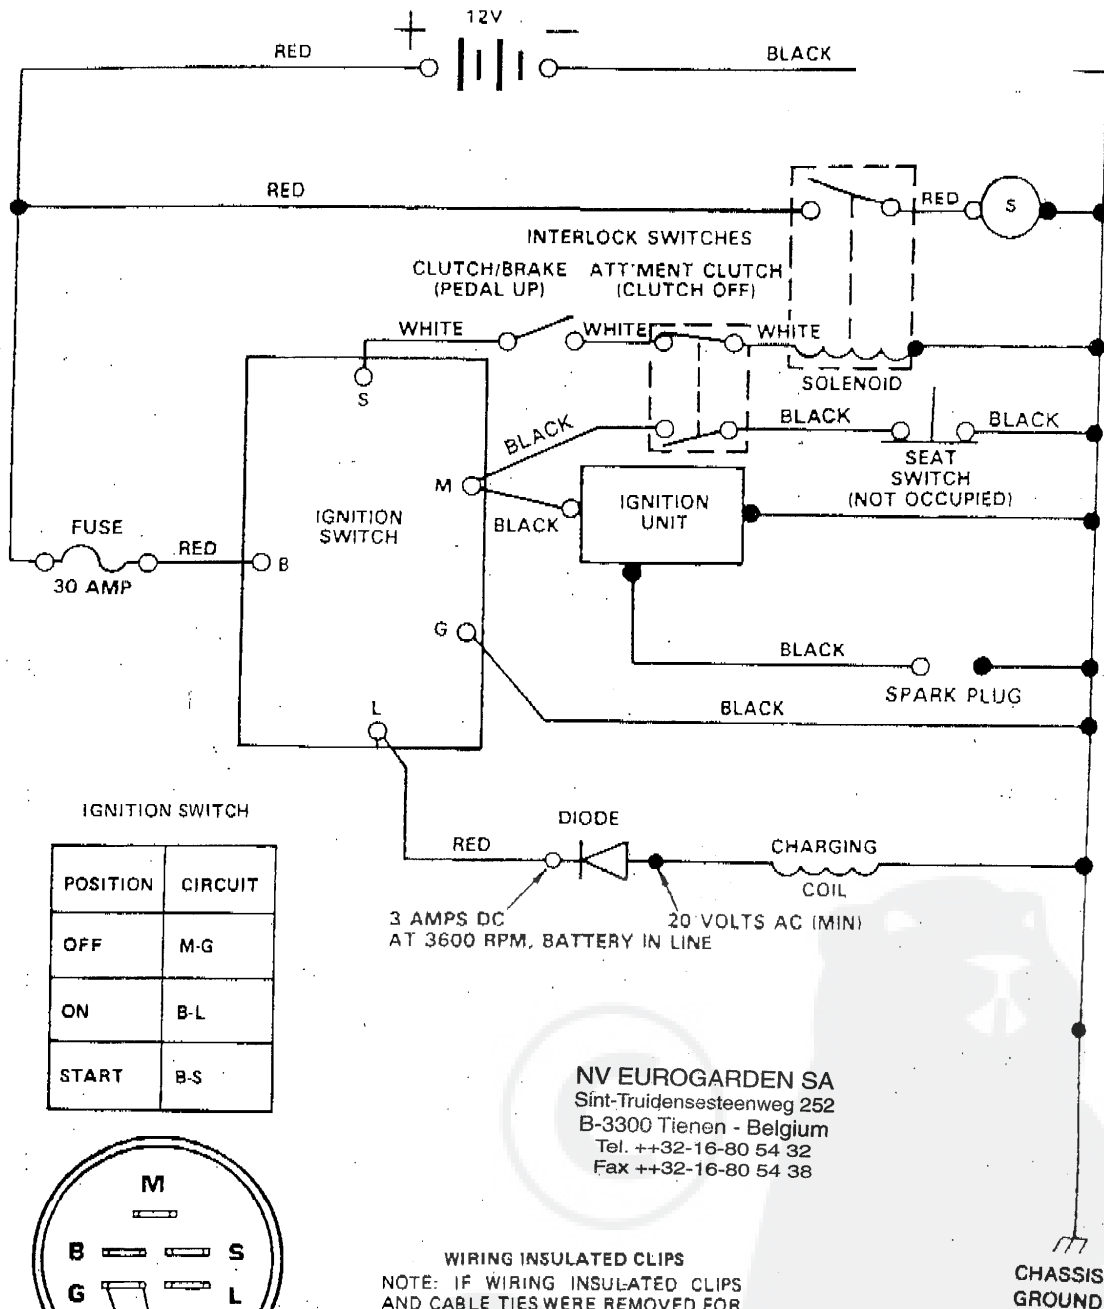

K9224BR, K9224BT, K9224BF AND K9224BE

SCHEMATIC DIAGRAM

IGNITION SWITCH

POSITION	CIRCUIT
OFF	M-G
ON	B-L
START	B-S

NV EUROGARDEN SA
 Sint-Truidensesteenweg 252
 B-3300 Tienen - Belgium
 Tel. ++32-16-80 54 32
 Fax ++32-16-80 54 38