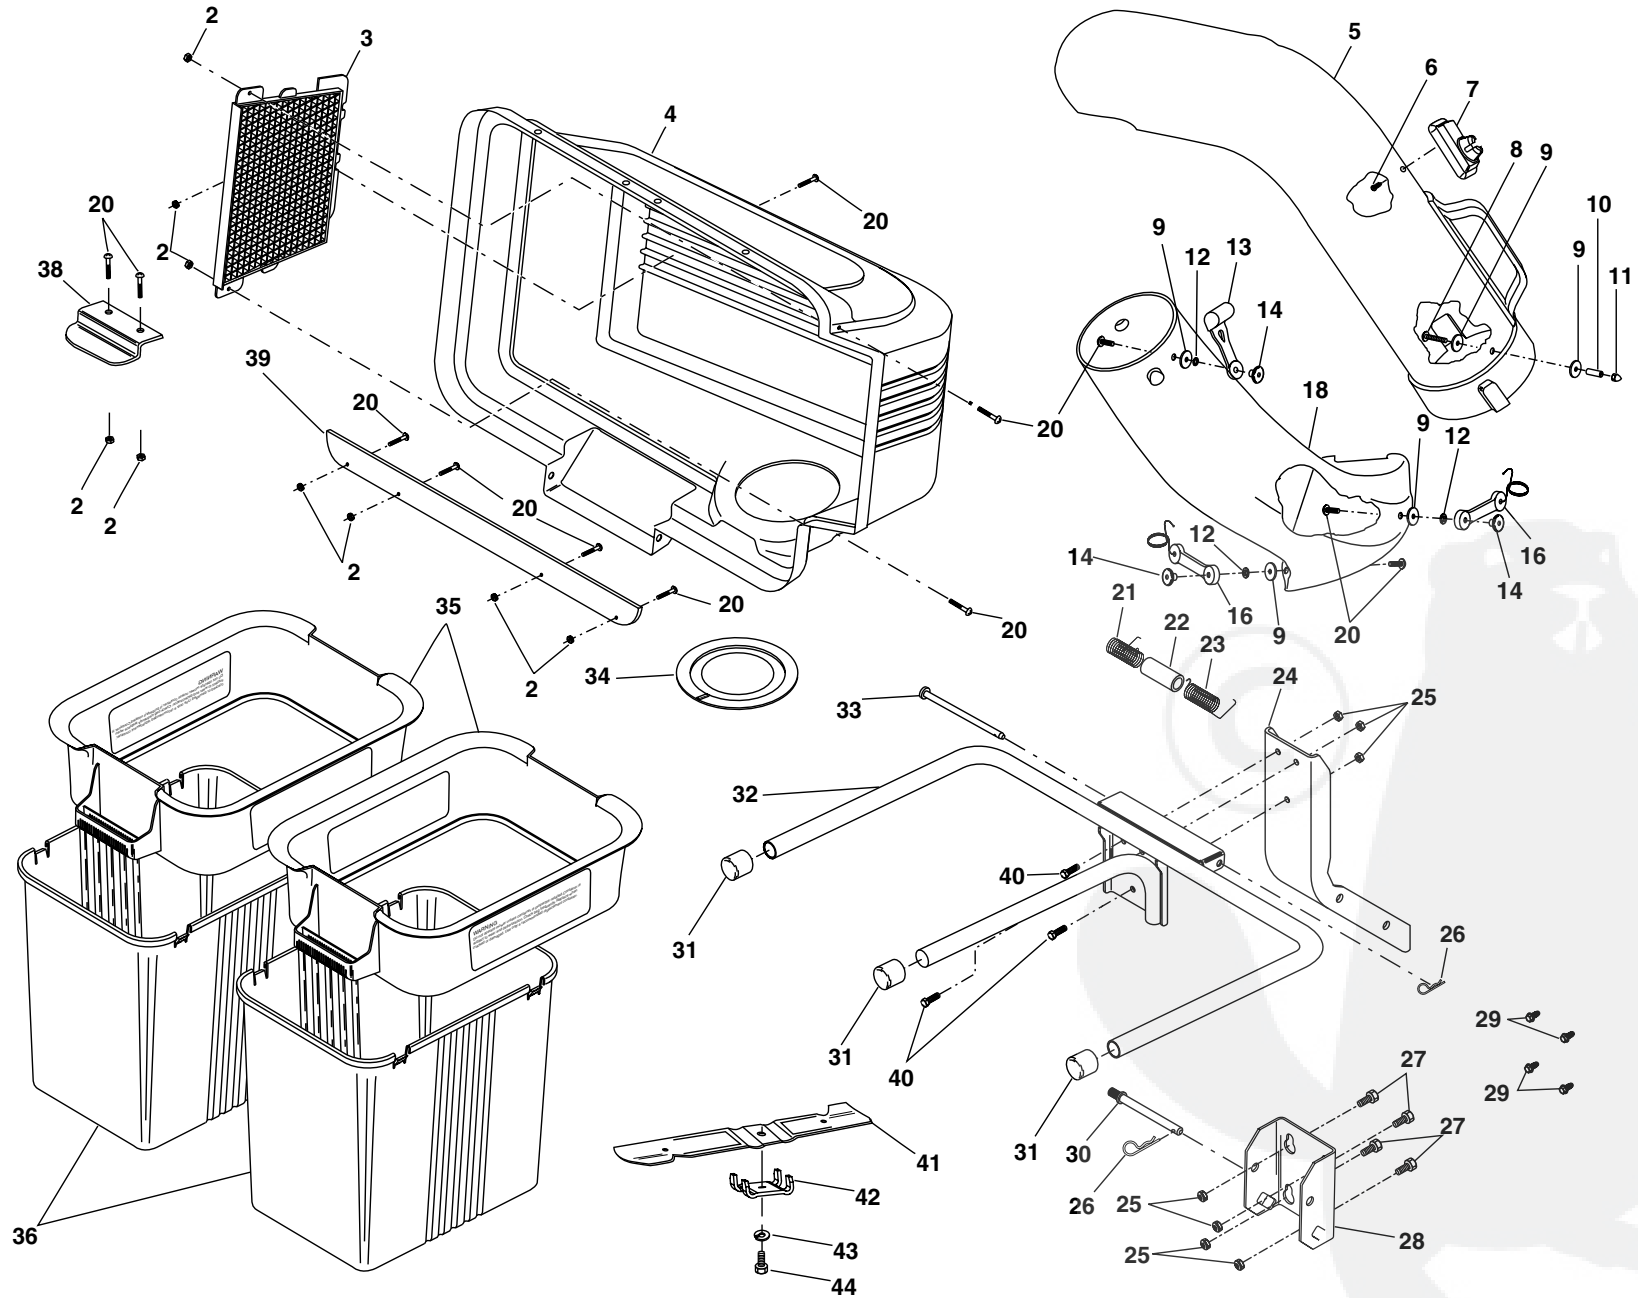

REPAIR PARTS / PIÈCES DE RECHANGE

GRASS CATCHER - - MODEL NUMBER CES36A / RAMASSE-HERBE - - NUMÉRO DE MODÈLE CES36A
PRODUCT NUMBER 964 77 50-00 / NUMÉRO DE PRODUIT 964 77 50-00

REPAIR PARTS / PIÈCES DE RECHANGE

GRASS CATCHER - - MODEL NUMBER CES36A / RAMASSE-HERBE - - NUMÉRO DE MODÈLE CES36A
PRODUCT NUMBER 964 77 50-00/ NUMÉRO DE PRODUIT 964 77 50-00

KEY NO.	PART NO.	DESCRIPTION	DESCRIPTION	KEY NO.	PART NO.	DESCRIPTION	DESCRIPTION
	2	53269180	Nut, Crownlock #10-24	26	532124670	Spring, Retainer	Ressort de retenue
	3	532127533	Screen, Cover	27	874760512	Bolt, Hex 5/16-18 x 3/4	Boulon H 5/16-18 x 3/4
	4	532161314	Cover Asm.(Incl. 3,38,39)	28	532170053	Bracket, Mounting	Support de montage
	5	532128598	Chute, Upper	29	532170165	Shoulder Bolt	Boulon
	6	818021008	Screw, Special #10-14x1/2	30	532131137	Pin, Support Post	Goupille du poteau de soutien
	7	532140572	Dump Bag Indicator	31	532174083	Plug, Tubing End	Chapeau de l'extrémité de tuyau
15	8	532087175	Screw, #10-24 x 1-1/8	32	532126919	Bagger, Frame	Cadre de ramasse-herbe
	9	819061216	Washer #10	33	532128600	Pin, Hinge	Goupille de charnière
	10	532007206	Spacer, Split	34	532127534	Gasket, Cover	Garniture de couvercle
	11	532060867	Nut, Acorn #10-24	35	532129585	Container, Top	Conteneur supérieur
	12	810071000	Washer, lock #10	36	532129586	Container, Bottom	Conteneur inférieur
	13	532109808	Latch, Chute	38	532130895	Latch Handle, Cover	Poignée de loquet de couvercle
	14	532125004	Nut, Weld	39	532155042	Strip, Reinforcement	Bande
	16	532160793	Latch Hook Asm.	40	872140506	Carriage Bolt 5/16-18x3/4	Boulon de chariot 5/16-18 x 3/4
	18	532174570	Chute, Lower	41	532180415	Blade, Cross 36	Lame de 36
	20	871081010	Screw #10-24 x 5/8	42	532180420	Adapter	Adaptateur
	21	532132796	Spring, Cover L.H. (black)	43	810030600	Washer, lock 3/8	Rondelle frein 3/8
	22	532133235	Spacer, Cover	44	532181712	Bolt, Blade	Boulon de lame
	23	532132983	Spring, Cover R.H. (gray)	—	532104419	Bag, 3.0 mil. 30 Gallon	Sac-poubelle; 3,0 mil. 30 gallon
	24	532180925	Post, Support			Trash (not included with bagger)	(N'y pas compris avec le ramasse-herbe)
	25	873800500	Locknut 5/16 x 18	—	532182124	Owner's Manual	Manuel du propriétaire