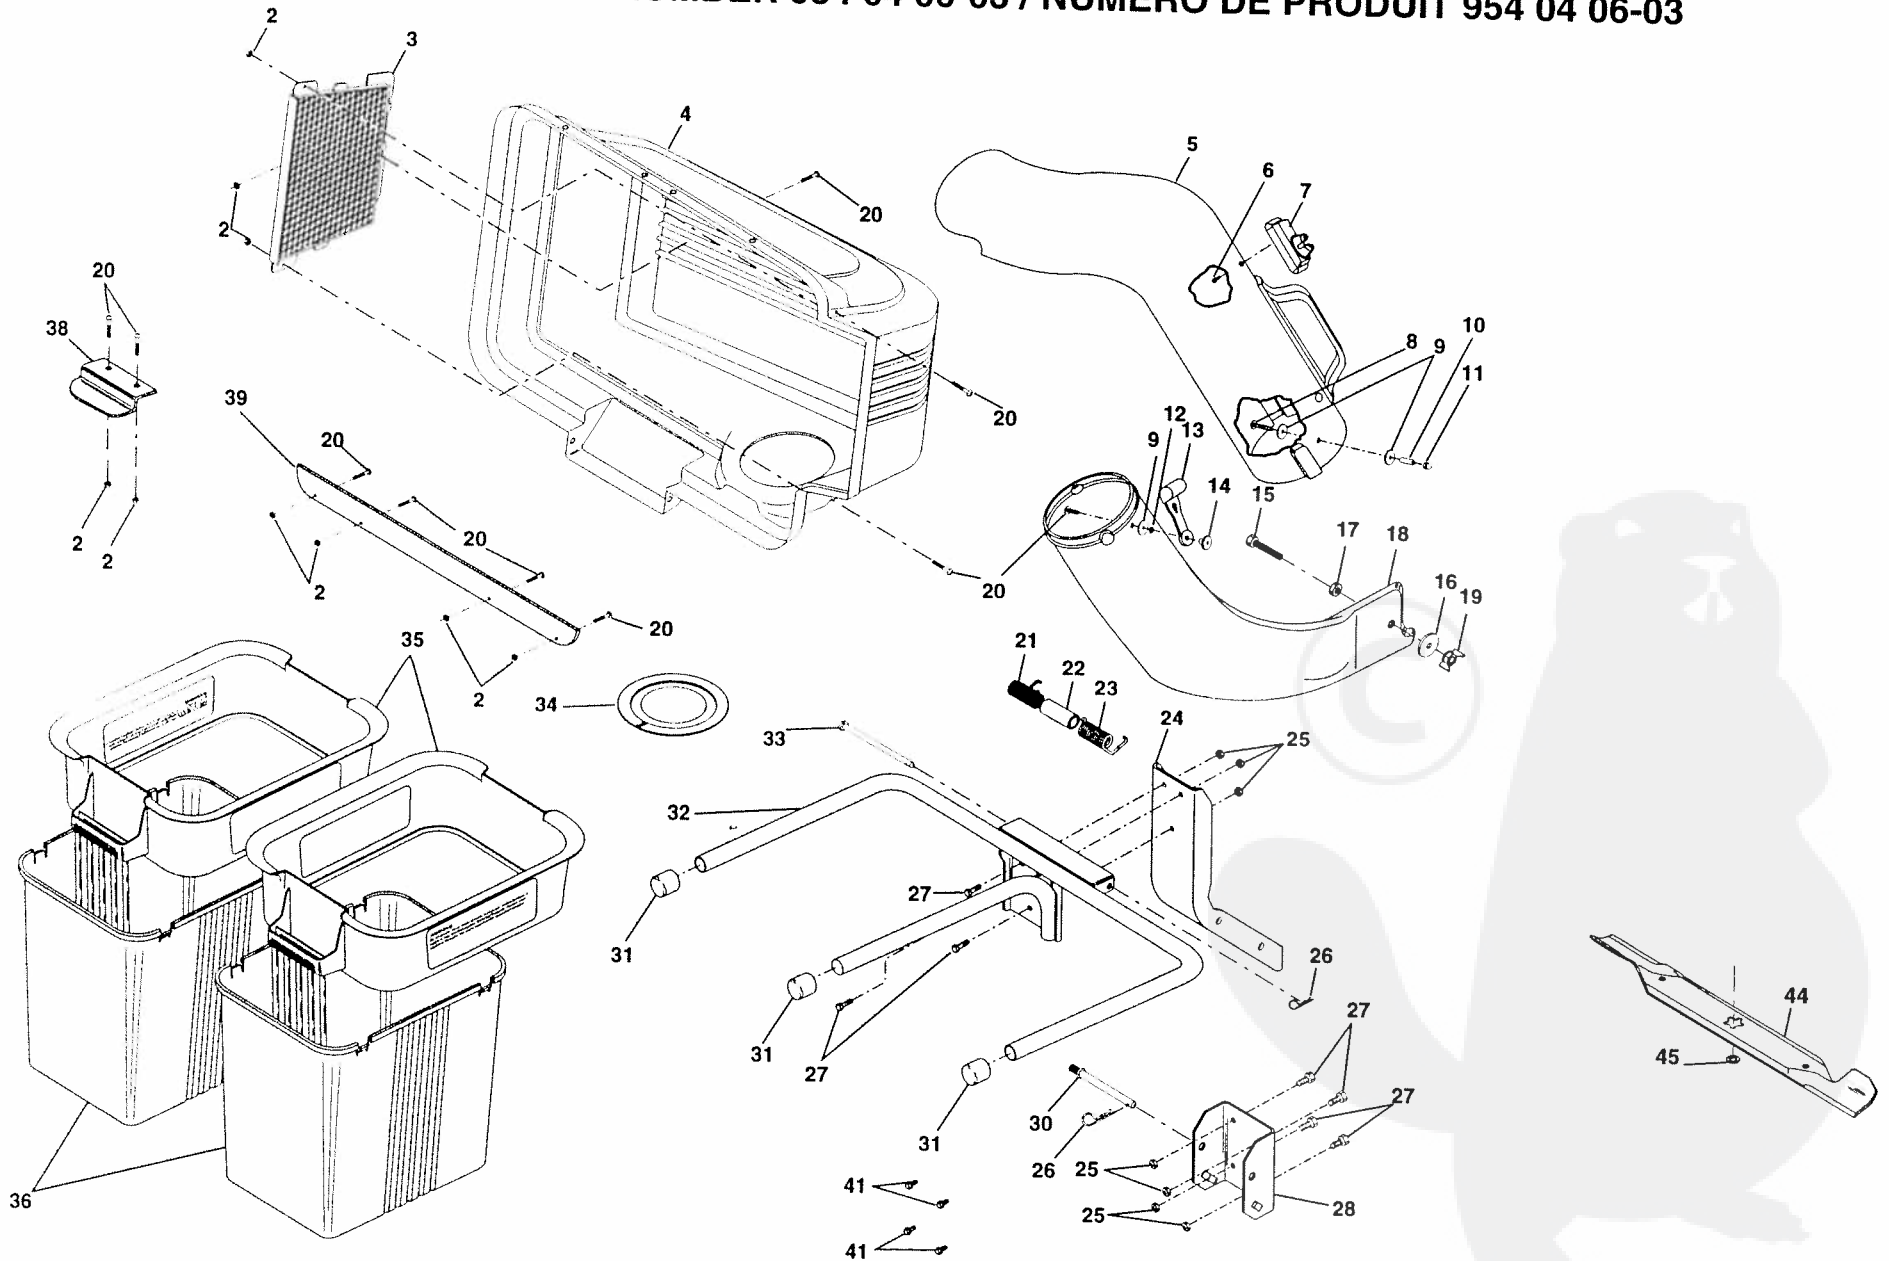

OWNER'S MANUAL **Model No. CE38D** **38 Inch Mower** **Grass Catcher**

- Assembly
- Operation
- Customer Responsibilities
- Service and Adjustments
- Repair Parts

FRIGIDAIRE
HOME PRODUCTS

REPAIR PARTS/PIÈCES DE RECHANGE

GRASS CATCHER - - MODEL NUMBER CE38D / RAMASSE-HERBE - - NUMÉRO DE MODÈLE CE38D
PRODUCT NUMBER 954 04 06-03 / NUMÉRO DE PRODUIT 954 04 06-03

REPAIR PARTS/PIÈCES DE RECHANGE

GRASS CATCHER - - MODEL NUMBER CE38D / RAMASSE-HERBE - - NUMÉRO DE MODÈLE CE38D
 PRODUCT NUMBER 954 04 06-03 / NUMÉRO DE PRODUIT 954 04 06-03