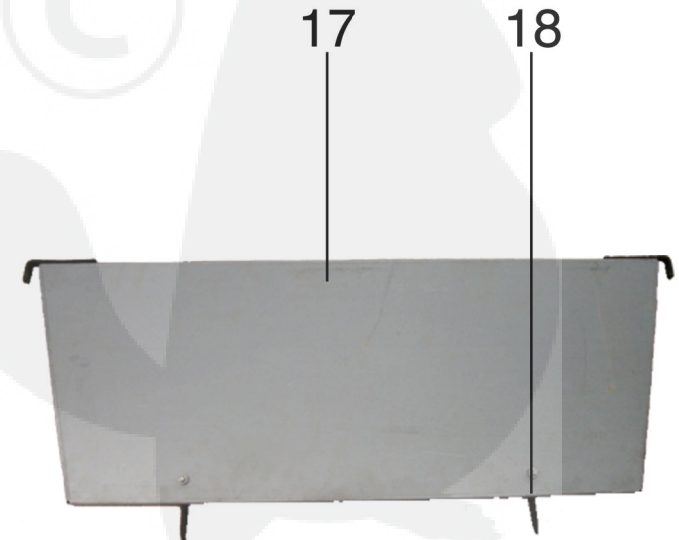

Eclaté GAL450

1 2

7 8 9 7 10 11 12 10 9

15 16

3 4 5 6

13 14

17 18

GN...

PIECES DETACHEES / SPARE PARTS - GAL 320

Rep. N°		Code	Désignation F/GB/NL/D			
1		GAL450-01	Broche d'attelage	Tow pin	Aanspanpin	Anziehstift
2		GAL450-02	Support d'attelage	Coupling device	Koppelinrichting	Koppler
3		GAL450-03	Support de flèche	Towbar bracket	Steun voor trekboom	Bügel für schleppstange
4		GAL450-04	Entretoise	Spacer	Verbindingsstuk	Zwischenbuche
5		GAL450-05	Verrouillage	Lock	Vergrendeling	Verriegelungschloss
6		GAL450-06	Ressort	Spring	Veer	Feder
7		GAL450-07	Support de ridelle	Support loadinglift	Vertandesteun	Gezahnte stütze
8		GAL450-08	Flèche	Towbar	Trekboom	Schleppstange
9		GAL450-09	Support de porte	Rear-door support	Achterdeursteun	Hintertür stütze
10		GAL450-10	Fond de caisse	Bottom plate	Bodem plaat	Bodenplatte
11		GAL450-11	Ridelle	Touth socket	Vertand	Gezähnt
12		7106733	Roue	Wheel	Wiel	Rad
13		GAL450-13	Support essieu	Support wheel axle	Steun wielas	Radachse unter stütze
14		GAL450-14	Essieu	Wheel axle	Wielas	Radachse
15		GAL450-15	Verrouillage porte arrière	Rear-door locking	Slot voor achterdeur	Schloss für hintertür
16		GAL450-16	Glissière porte arrière	Rear-door railing	Schuifdeur achteraan	Schiebetür hinterteil
17		GAL450-17	Porte arrière	Rear door	Achterdeur	Hintertür
18		GAL450-18	Broche d'ancrage	Hankering pin	Verankeringspin	Verankerstift