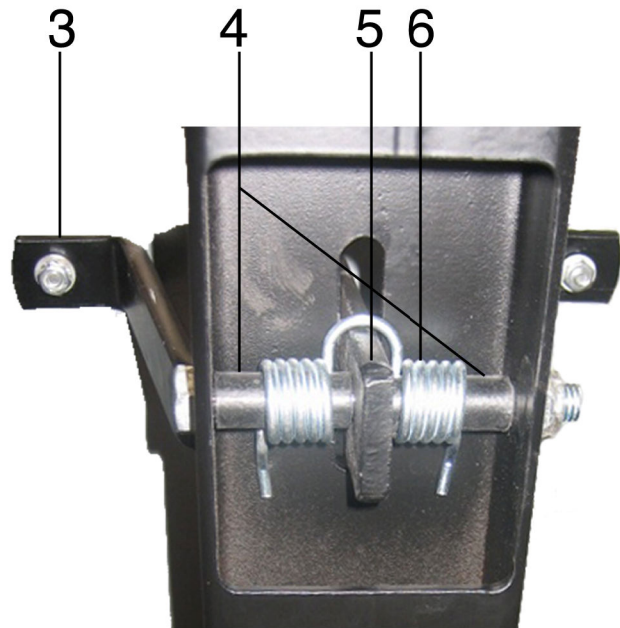

Eclaté GAL450

1 2

7 8 9 7 10 11 12 10 9

15 16

3 4 5 6

13 14

17 18