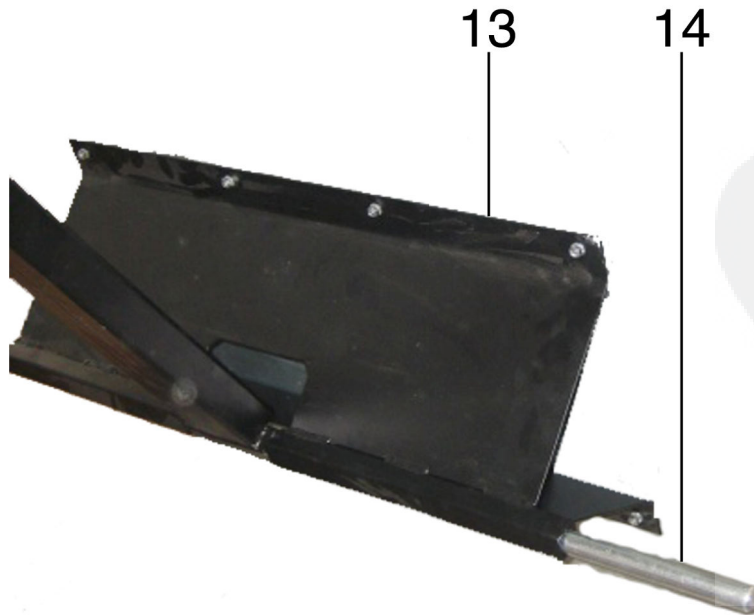

Eclaté GAL450

1 2

7 8 9 7 10 11 12 10 9

15 16

3 4 5 6

13 14

17 18

GN...

PIECES DETACHEES / SPARE PARTS - GAL 320

Rep. N°		Code	Désignation F/GB/NL/D			
1		GAL450-01	Broche d'attelage	Tow pin	Aanspanpin	Anziehstift
2		GAL450-02	Support d'attelage	Coupling device	Koppelinrichting	Koppler
3		GAL450-03	Support de flèche	Towbar bracket	Steun voor trekboom	Bügel für schleppstange
4		GAL450-04	Entretoise	Spacer	Verbindingsstuk	Zwischenbuche
5		GAL450-05	Verrouillage	Lock	Vergrendeling	Verriegelungschloss
6		GAL450-06	Ressort	Spring	Veer	Feder
7		GAL450-07	Support de ridelle	Support loadinglift	Vertandesteun	Gezahnte stütze
8		GAL450-08	Flèche	Towbar	Trekboom	Schleppstange
9		GAL450-09	Support de porte	Rear-door support	Achterdeursteun	Hintertür stütze
10		GAL450-10	Fond de caisse	Bottom plate	Bodem plaat	Bodenplatte
11		GAL450-11	Ridelle	Touth socket	Vertand	Gezähnt
12		7106733	Roue	Wheel	Wiel	Rad
13		GAL450-13	Support essieu	Support wheel axle	Steun wielas	Radachse unter stütze
14		GAL450-14	Essieu	Wheel axle	Wielas	Radachse
15		GAL450-15	Verrouillage porte arrière	Rear-door locking	Slot voor achterdeur	Schloss für hintertür
16		GAL450-16	Glissière porte arrière	Rear-door railing	Schuifdeur achteraan	Schiebetür hinterteil
17		GAL450-17	Porte arrière	Rear door	Achterdeur	Hintertür
18		GAL450-18	Broche d'ancrage	Hankering pin	Verankeringspin	Verankerstift