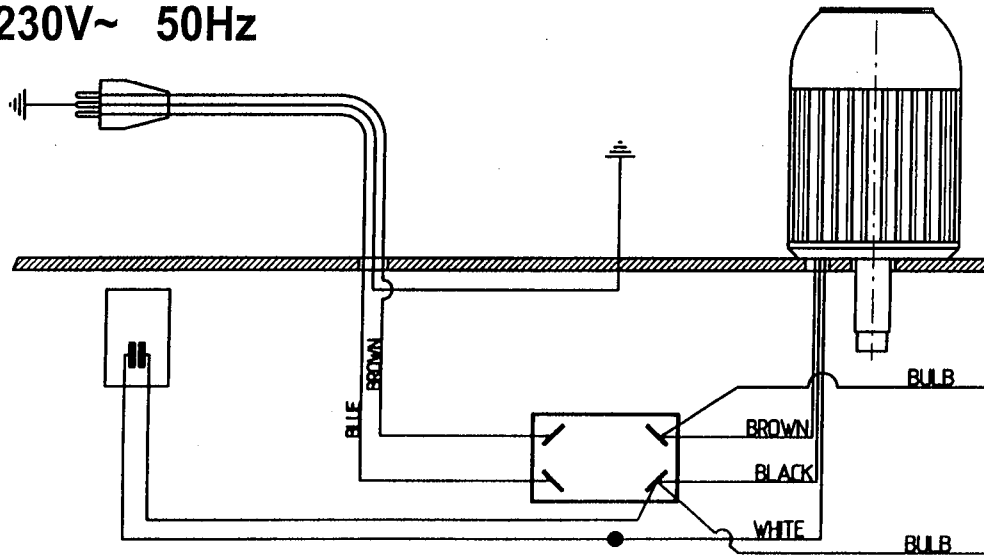

# SUPER JOLLY - TYPE 2

Spare Parts

230V~ 50Hz

120V~ 60Hz