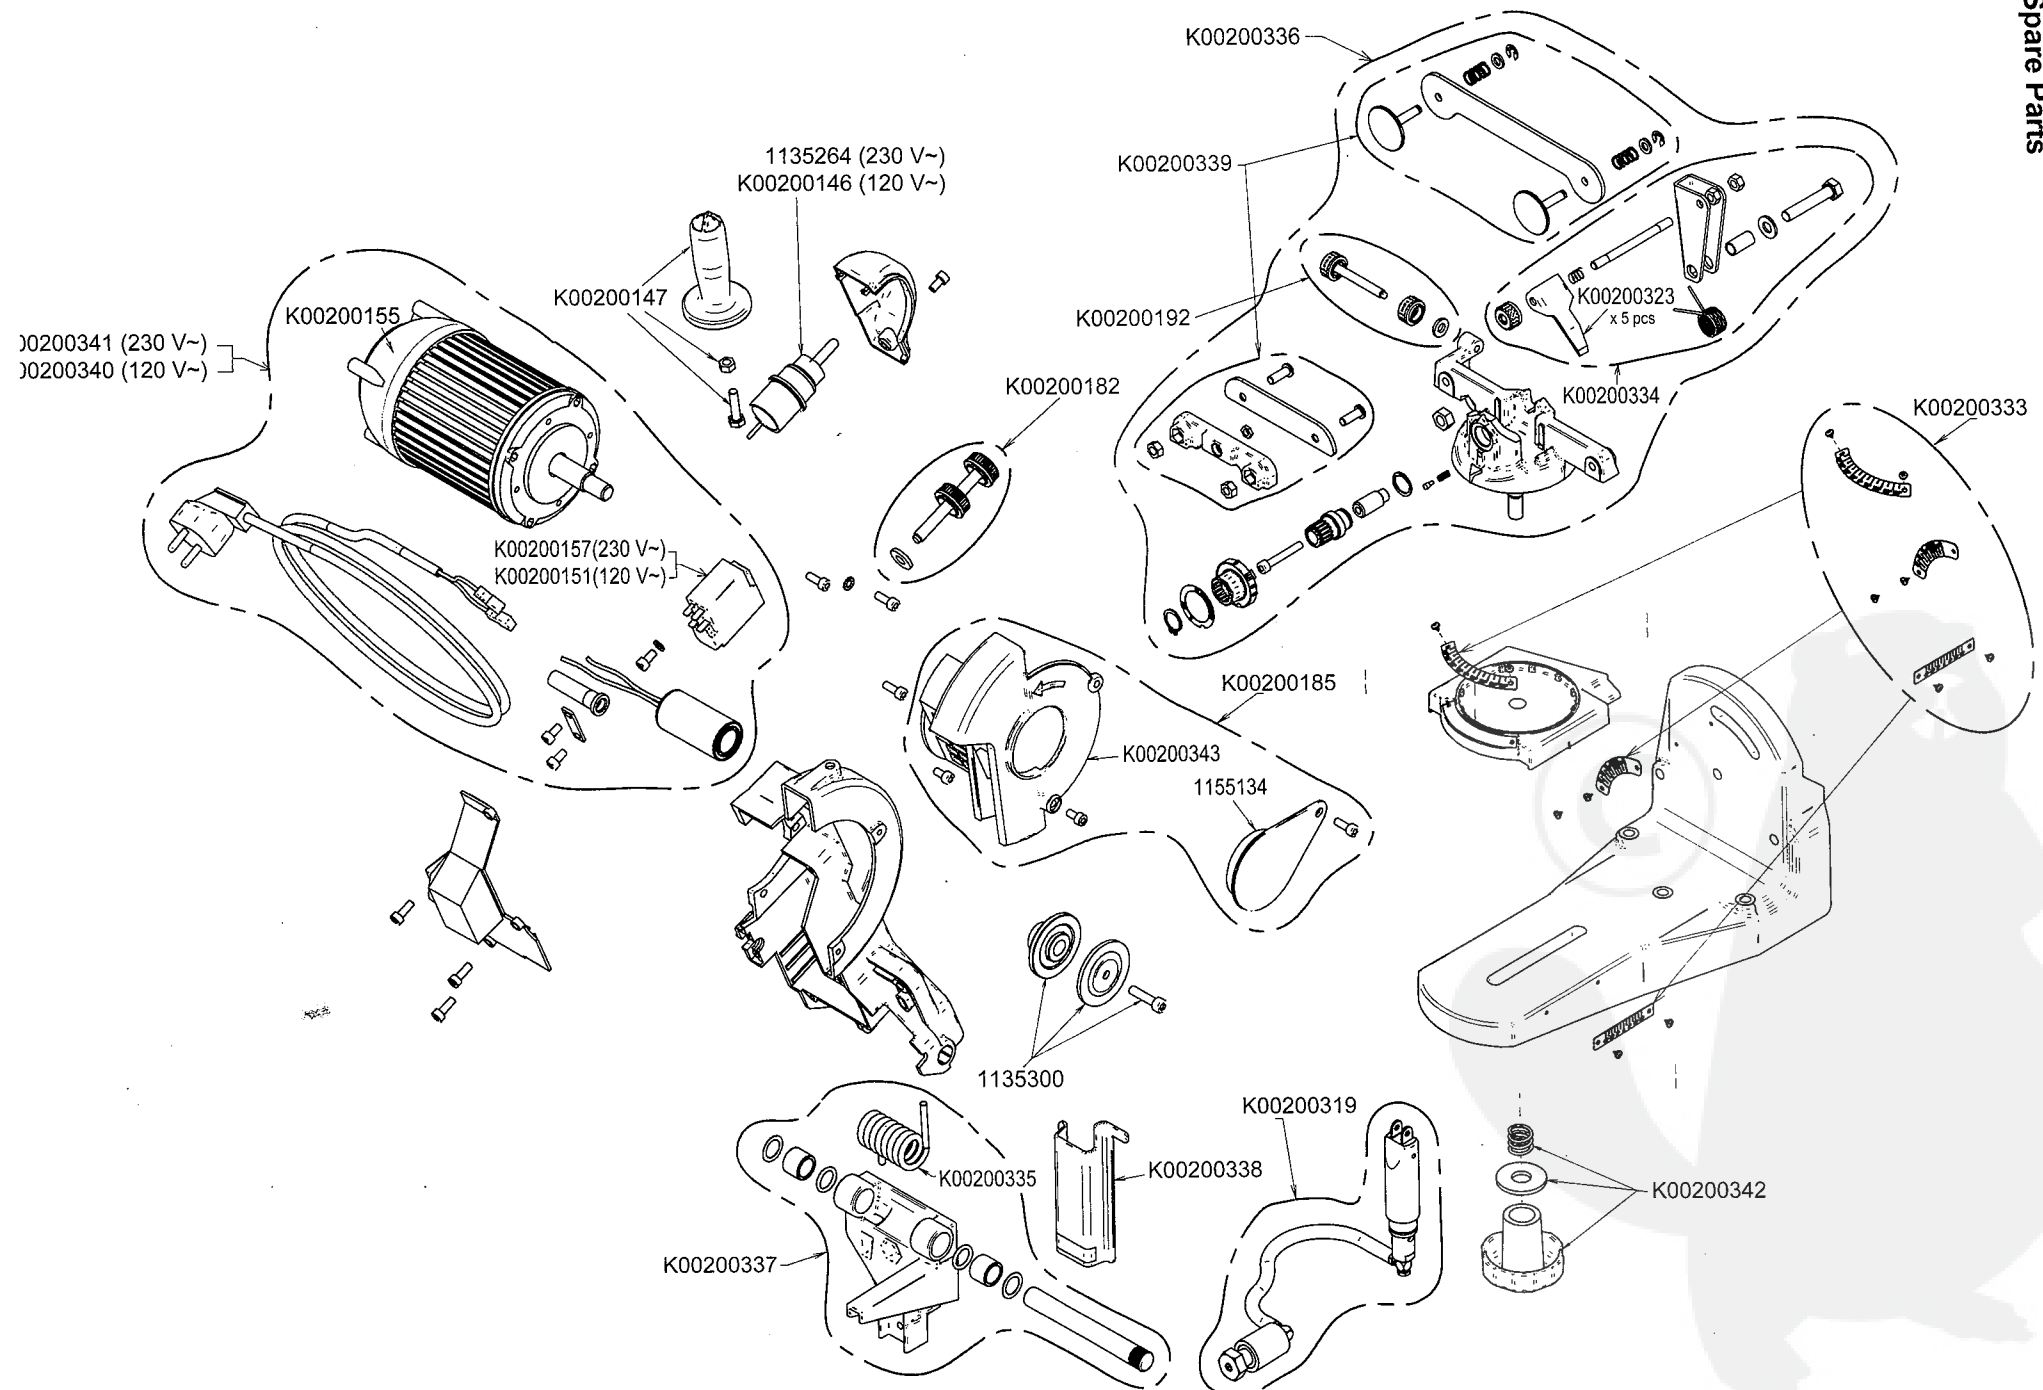

# SUPER JOLLY - TYPE 2

Spare Parts

230V~ 50Hz

120V~ 60Hz