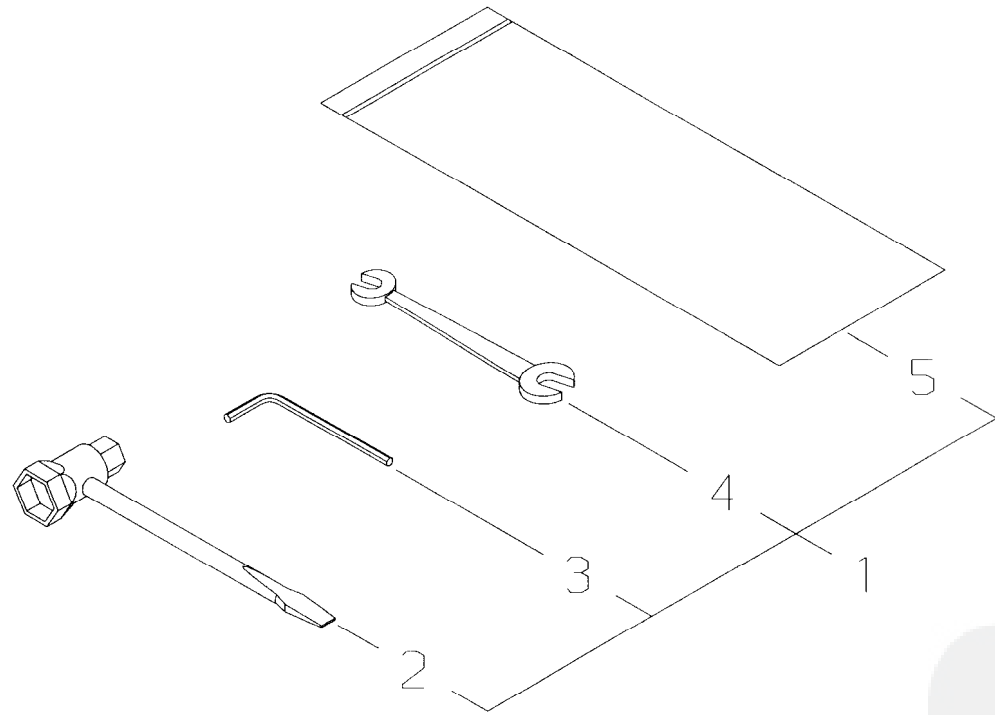

Ref. No	Part No.	Part Name	Q'ty
1- 1	63840-61011	GEARCASECOMP	1
2	63840-61111	*GEARCASE	1
51	68120-61320	**MAINSHAFT	1
52	63840-61320	**SHAFT	1
3	63840-61330	*PINIONSHAFT	1
4	02000-06001	*BEARING	1
5	02002-06001	*BEARING	1
6	02430-12100	*SNAPRING	1
7	02432-28120	*SNAPRING	1
8	68120-61120	CASECOVER	1
9	63840-61340	COVER	1
10	63840-61350	BEVELGEAR	1
11	15401-11010	COLLAR	2
12	01613-06100	WASHER	1
13	20024-81790	CONEWASHER	1
14	63840-61370	NUT	1
15	02421-16150	PIN	1
16	68120-61130	CAMGEAR	1
17	15401-10025	COLLAR	2
18	68120-61170	ROD	2
19	68120-61331	PLATE	1
20	68120-61340	PACKING	1
21	68120-61351	GASKET	1
22	20870-61640	GREASENIPPLE	2
23	01020-04100	BOLT	7
24	63840-63310	GEARCASEUPPER	1
25	63840-63320	BEVELPINION	1
26	02000-00609	BEARING	1
27	02002-00609	BEARING	1
28	22420-13350	SNAPRING	1
29	02432-24120	SNAPRING	1
30	02304-03150	ORING	1
31	22000-13420	SHIM	1
32	11023-05250	BOLT	1
33	01020-05120	BOLT	3
34	38121-62010	CUTTERASSY	1
35	18501-50000	*GUIDEBAR	1
36	18500-50102	*BLADE	2
37	20870-62110	*BOLT	4
38	20870-62131	*WASHER	4
40	68120-62331	HOLDER	1
41	11526-05212	FLANGENUT	2
42	22011-97840	LOCKNUT	1
43	63840-66310	ADJUSTPLATE	1
44	63840-66320	LOCKLEVER	1
45	63840-66330	SAFTYLEVER	1
46	22106-71441	PINRATCHET	2
47	17520-18601	COILSPRING	1
48	63840-66350	HANDLE	1
49	01215-06208	SCREWTRUSS	2
50	19601-01506	PLATECOVER	1

2-1	65001-98310	OUTERPIPECOMP	1
2	65001-62110	*OUTERPIPE	1
3	22035-12120	*BUSH	2
4	37000-62210	MAINSHAFT	1
5	15250-10100	GROMMET	1
6	20891-98180	LINERCAP	1
7	63840-64340	PROTECTOR	1
8	11207-05300	SCREWPMSPW	1
9	01500-05041	NUT	1
10	19420-00066	LABELTRADE	1
11	19402-00225	LABELCAUTION	1
12	19401-00169	LABELINST	1

3- 1	78700-92010	TOOLSET	1
2	22102-91410	*PLUGWRENCH	1
3	09026-04001	*HEXAWRENCH	1
4	22000-91120	*SPANNER	1
5	19639-01100	*POLYBAG	1