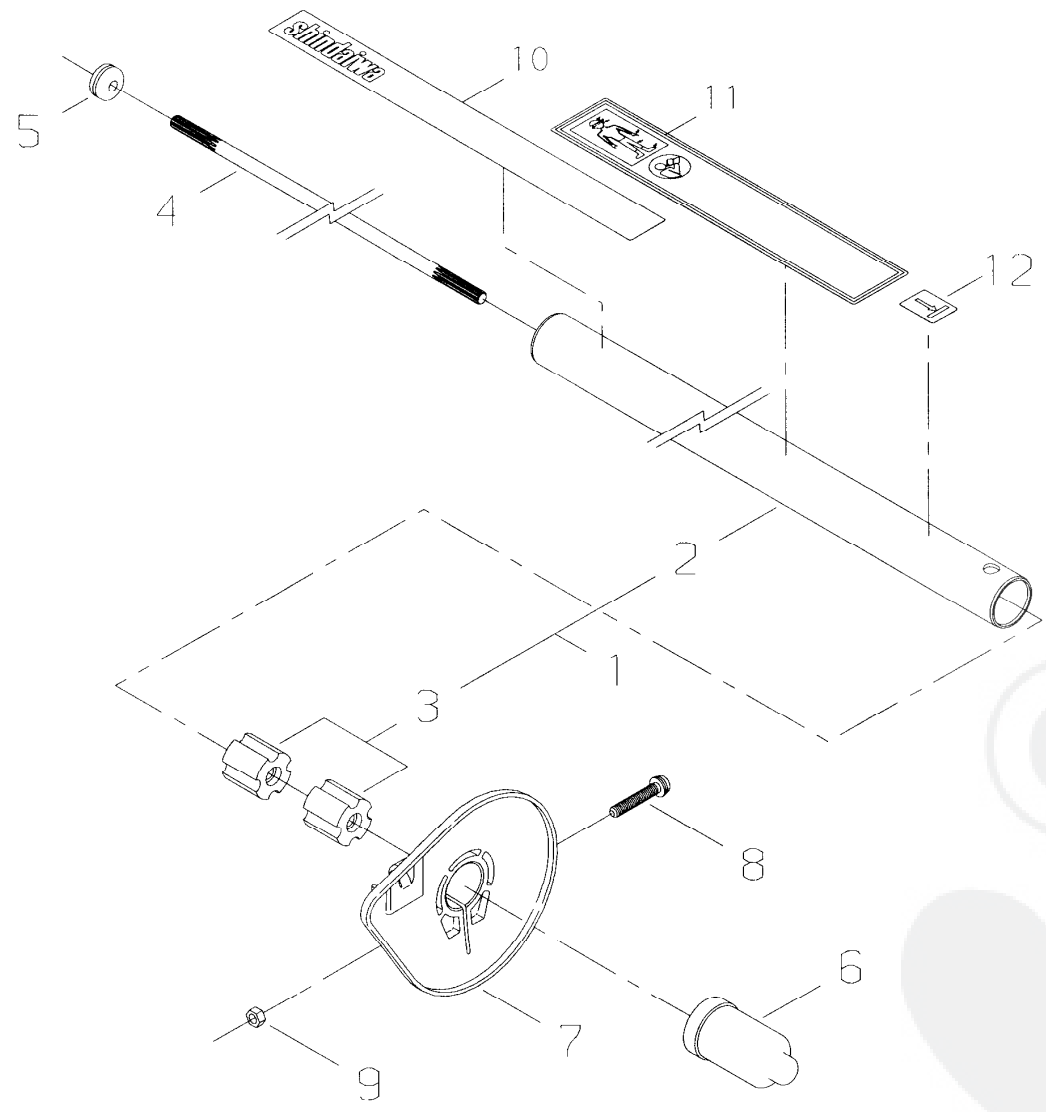

Ref. No	Part No.	Part Name	Q'ty
1- 1	63840-61011	GEARCASECOMP	1
2	63840-61111	*GEARCASE	1
51	68120-61320	**MAINSHAFT	1
52	63840-61320	**SHAFT	1
3	63840-61330	*PINIONSHAFT	1
4	02000-06001	*BEARING	1
5	02002-06001	*BEARING	1
6	02430-12100	*SNAPRING	1
7	02432-28120	*SNAPRING	1
8	68120-61120	CASECOVER	1
9	63840-61340	COVER	1
10	63840-61350	BEVELGEAR	1
11	15401-11010	COLLAR	2
12	01613-06100	WASHER	1
13	20024-81790	CONEWASHER	1
14	63840-61370	NUT	1
15	02421-16150	PIN	1
16	68120-61130	CAMGEAR	1
17	15401-10025	COLLAR	2
18	68120-61170	ROD	2
19	68120-61331	PLATE	1
20	68120-61340	PACKING	1
21	68120-61351	GASKET	1
22	20870-61640	GREASENIPPLE	2
23	01020-04100	BOLT	7
24	63840-63310	GEARCASEUPPER	1
25	63840-63320	BEVELPINION	1
26	02000-00609	BEARING	1
27	02002-00609	BEARING	1
28	22420-13350	SNAPRING	1
29	02432-24120	SNAPRING	1
30	02304-03150	ORING	1
31	22000-13420	SHIM	1
32	11023-05250	BOLT	1
33	01020-05120	BOLT	3
34	38121-62010	CUTTERASSY	1
35	18501-50000	*GUIDEBAR	1
36	18500-50102	*BLADE	2
37	20870-62110	*BOLT	4
38	20870-62131	*WASHER	4
40	68120-62331	HOLDER	1
41	11526-05212	FLANGENUT	2
42	22011-97840	LOCKNUT	1
43	63840-66310	ADJUSTPLATE	1
44	63840-66320	LOCKLEVER	1
45	63840-66330	SAFTYLEVER	1
46	22106-71441	PINRATCHET	2
47	17520-18601	COILSPRING	1
48	63840-66350	HANDLE	1
49	01215-06208	SCREWTRUSS	2
50	19601-01506	PLATECOVER	1

2-1	65001-98310	OUTERPIPECOMP	1
2	65001-62110	*OUTERPIPE	1
3	22035-12120	*BUSH	2
4	37000-62210	MAINSHAFT	1
5	15250-10100	GROMMET	1
6	20891-98180	LINERCAP	1
7	63840-64340	PROTECTOR	1
8	11207-05300	SCREWPMSPW	1
9	01500-05041	NUT	1
10	19420-00066	LABELTRADE	1
11	19402-00225	LABELCAUTION	1
12	19401-00169	LABELINST	1

3- 1	78700-92010	TOOLSET	1
2	22102-91410	*PLUGWRENCH	1
3	09026-04001	*HEXAWRENCH	1
4	22000-91120	*SPANNER	1
5	19639-01100	*POLYBAG	1