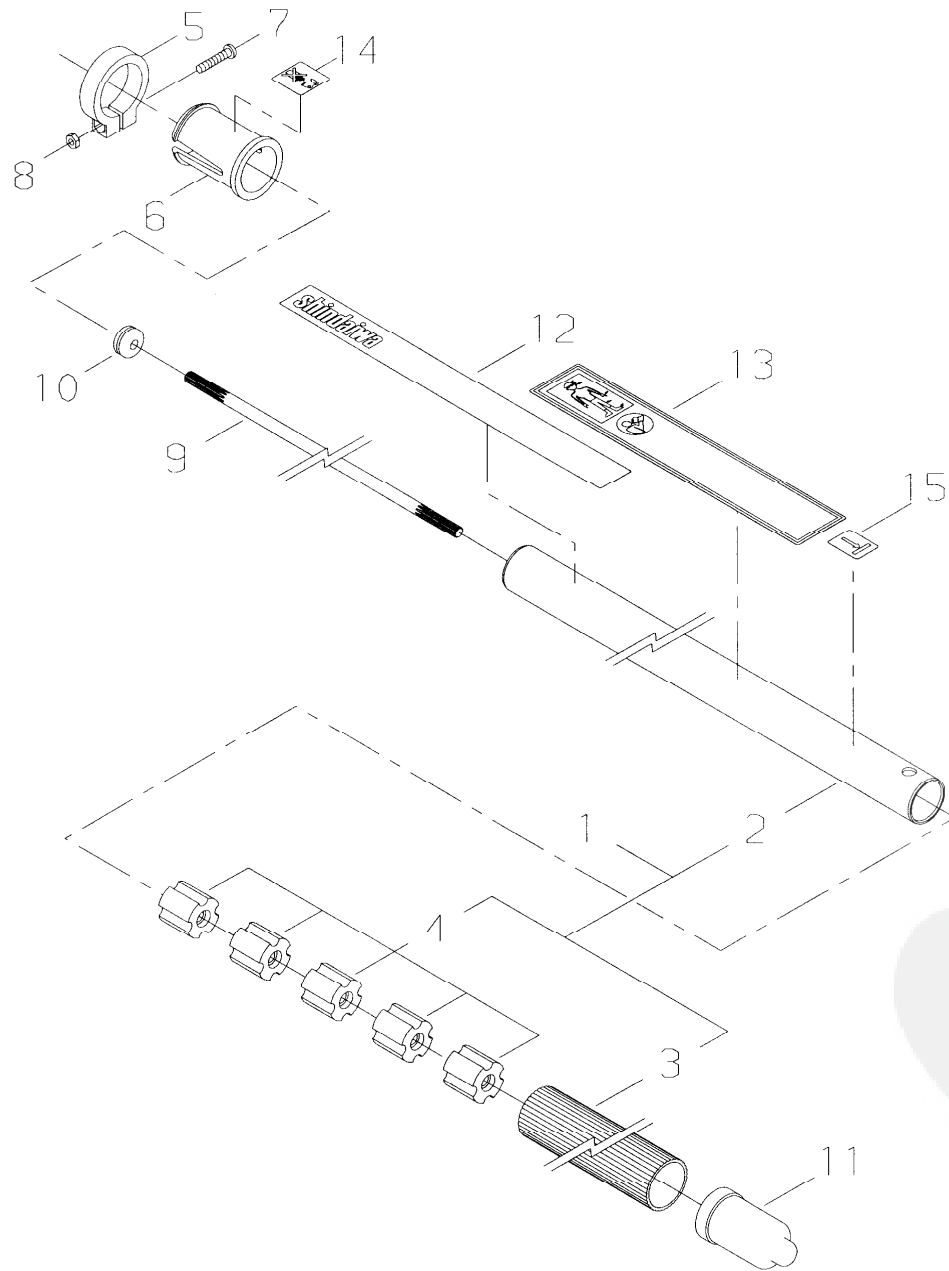

Ref. No	Part No.	Part Name	Q`ty
1- 1	63880-61312	GEARCASELEFTCOMP	1
2	63880-61322	*GEARCASELEFT	1
3	02006-06001	*BEARING	1
4	63880-61332	GEARCASERIGHTCOMP	1
5	63880-61342	*GEARCASERIGHT	1
6	02002-00627	*BEARING	1
7	01020-05120	BOLT	5
8	20870-61640	GREASENIPPLE	1
9	11260-04351	SCREWADHESIVE	1
10	17110-04000	SLIDEPIECE	1
11	01020-06300	BOLT	1
12	22000-13420	SHIM	1
13	11023-05250	BOLTSW	1
14	63880-61350	BARHOLDER	1
15	11526-06100	NUTFLANGE	1
16	63880-62310	WORMGEAR	1
17	22156-55200	OILPUMPASSY	1
18	11205-04100	SCREWMPW	2
19	63880-62320	GASKETPUMP	1
20	63880-62330	OILPIPEASSY	1
21	63880-62340	*OILPIPE	1
22	63880-62350	*FILTER	1
23	63880-62361	OILTANKASSY	1
24	63880-62381	*OILTANK	1
25	17901-06030	*COLLAR	2
26	22115-57120	*VALVEOILTANK	1
27	11207-05120	SCREWMSLPW	2
28	63880-62391	OILCAPASSY	1
29	70030-85221	*GASKETCAP	1
30	63880-63011	GEARSHAFT	1
31	63880-63020	BEVELPINION	1
32	02000-00609	BEARING	1
33	02002-00609	BEARING	1
34	22420-13350	SNAPRING	1
35	02432-24120	SNAPRING	1
36	15401-21020	COLLAR	1
37	12032-07102	SPROCKET	1
38	19402-00172	LABELCAUTION	1
39	20870-62131	WASHER	1
40	11210-06140	SCREWBUTTON	1

2- 1	63880-64431	OUTERPIPECOMP	1
2	63880-64441	*OUTERPIPE	1
3	63880-64450	*GRIP	1
4	22035-12120	*BUSH	5
5	33008-62311	CLAMP	1
6	33008-62321	COLLOR	1
7	11203-04160	SCREWPM	1
8	01500-04031	NUT	1
9	63880-64470	MAINSHAFT	1
10	15250-10100	GROMMET	1
11	20891-98180	LINERCAP	1
12	19420-00049	LABELTRADE	1
13	19402-00225	LABELCAUTION	1
14	19402-00175	LABELCAUTION	1
15	19401-00169	LABELINST	1

<OPTION>

3- 1	78701-92010	TOOLSET	1
2	22102-91410	*PLUGWRENCH	1
3	09026-04001	*HEXAWRENCH	1
5	19639-01100	*POLYBAG	1
6	19600-24300	CHAINCOVER	1
7	18130-00800	GUIDEBAR	1
7	18130-01000	GUIDEBAR	1
7	18130-01200	GUIDEBAR	1
8	18201-00330	SAWCHAIN	1
8	18201-00390	SAWCHAIN	1
8	18201-00440	SAWCHAIN	1
9	60880-98030	HOOKSPANNER	1
10	22420-96311	ROD	1