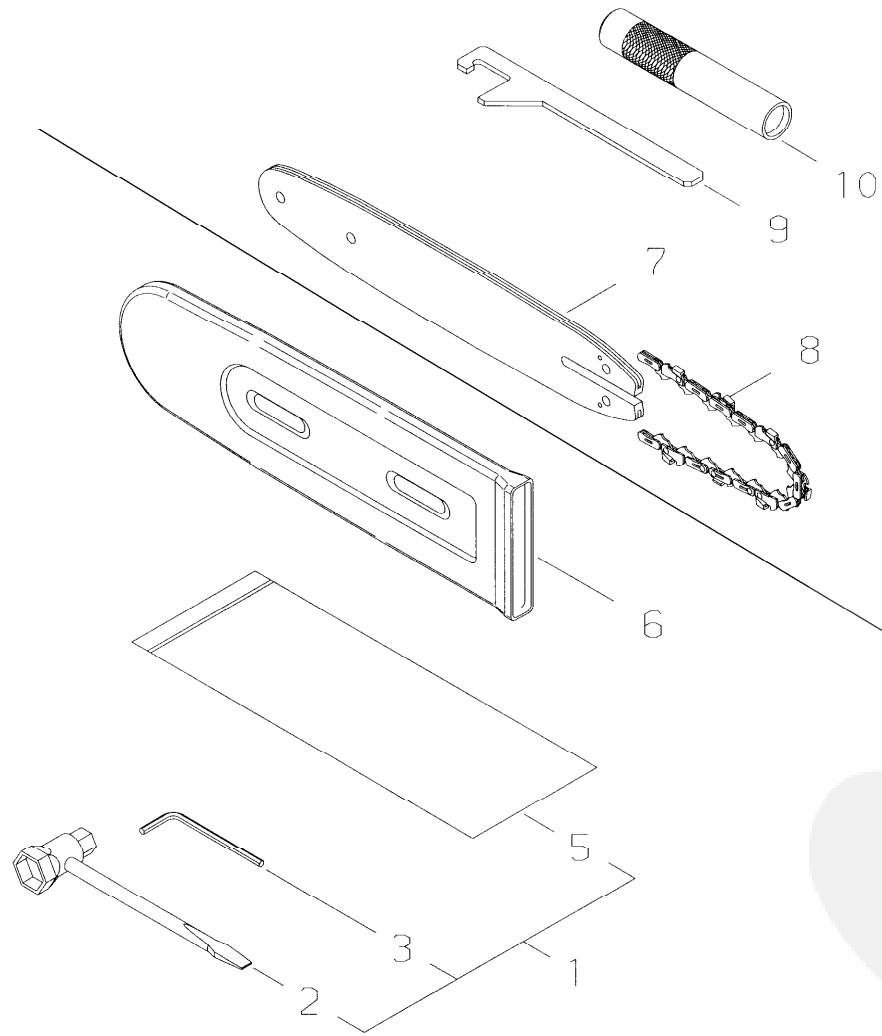

Ref. No	Part No.	Part Name	Q`ty
1- 1	63880-61312	GEARCASELEFTCOMP	1
2	63880-61322	*GEARCASELEFT	1
3	02006-06001	*BEARING	1
4	63880-61332	GEARCASERIGHTCOMP	1
5	63880-61342	*GEARCASERIGHT	1
6	02002-00627	*BEARING	1
7	01020-05120	BOLT	5
8	20870-61640	GREASENIPPLE	1
9	11260-04351	SCREWADHESIVE	1
10	17110-04000	SLIDEPIECE	1
11	01020-06300	BOLT	1
12	22000-13420	SHIM	1
13	11023-05250	BOLTSW	1
14	63880-61350	BARHOLDER	1
15	11526-06100	NUTFLANGE	1
16	63880-62310	WORMGEAR	1
17	22156-55200	OILPUMPASSY	1
18	11205-04100	SCREWMPW	2
19	63880-62320	GASKETPUMP	1
20	63880-62330	OILPIPEASSY	1
21	63880-62340	*OILPIPE	1
22	63880-62350	*FILTER	1
23	63880-62361	OILTANKASSY	1
24	63880-62381	*OILTANK	1
25	17901-06030	*COLLAR	2
26	22115-57120	*VALVEOILTANK	1
27	11207-05120	SCREWMSLPW	2
28	63880-62391	OILCAPASSY	1
29	70030-85221	*GASKETCAP	1
30	63880-63011	GEARSHAFT	1
31	63880-63020	BEVELPINION	1
32	02000-00609	BEARING	1
33	02002-00609	BEARING	1
34	22420-13350	SNAPRING	1
35	02432-24120	SNAPRING	1
36	15401-21020	COLLAR	1
37	12032-07102	SPROCKET	1
38	19402-00172	LABELCAUTION	1
39	20870-62131	WASHER	1
40	11210-06140	SCREWBUTTON	1

2- 1	63880-64431	OUTERPIPECOMP	1
2	63880-64441	*OUTERPIPE	1
3	63880-64450	*GRIP	1
4	22035-12120	*BUSH	5
5	33008-62311	CLAMP	1
6	33008-62321	COLLOR	1
7	11203-04160	SCREWPM	1
8	01500-04031	NUT	1
9	63880-64470	MAINSHAFT	1
10	15250-10100	GROMMET	1
11	20891-98180	LINERCAP	1
12	19420-00049	LABELTRADE	1
13	19402-00225	LABELCAUTION	1
14	19402-00175	LABELCAUTION	1
15	19401-00169	LABELINST	1

<OPTION>

3- 1	78701-92010	TOOLSET	1
2	22102-91410	*PLUGWRENCH	1
3	09026-04001	*HEXAWRENCH	1
5	19639-01100	*POLYBAG	1
6	19600-24300	CHAINCOVER	1
7	18130-00800	GUIDEBAR	1
7	18130-01000	GUIDEBAR	1
7	18130-01200	GUIDEBAR	1
8	18201-00330	SAWCHAIN	1
8	18201-00390	SAWCHAIN	1
8	18201-00440	SAWCHAIN	1
9	60880-98030	HOOKSPANNER	1
10	22420-96311	ROD	1