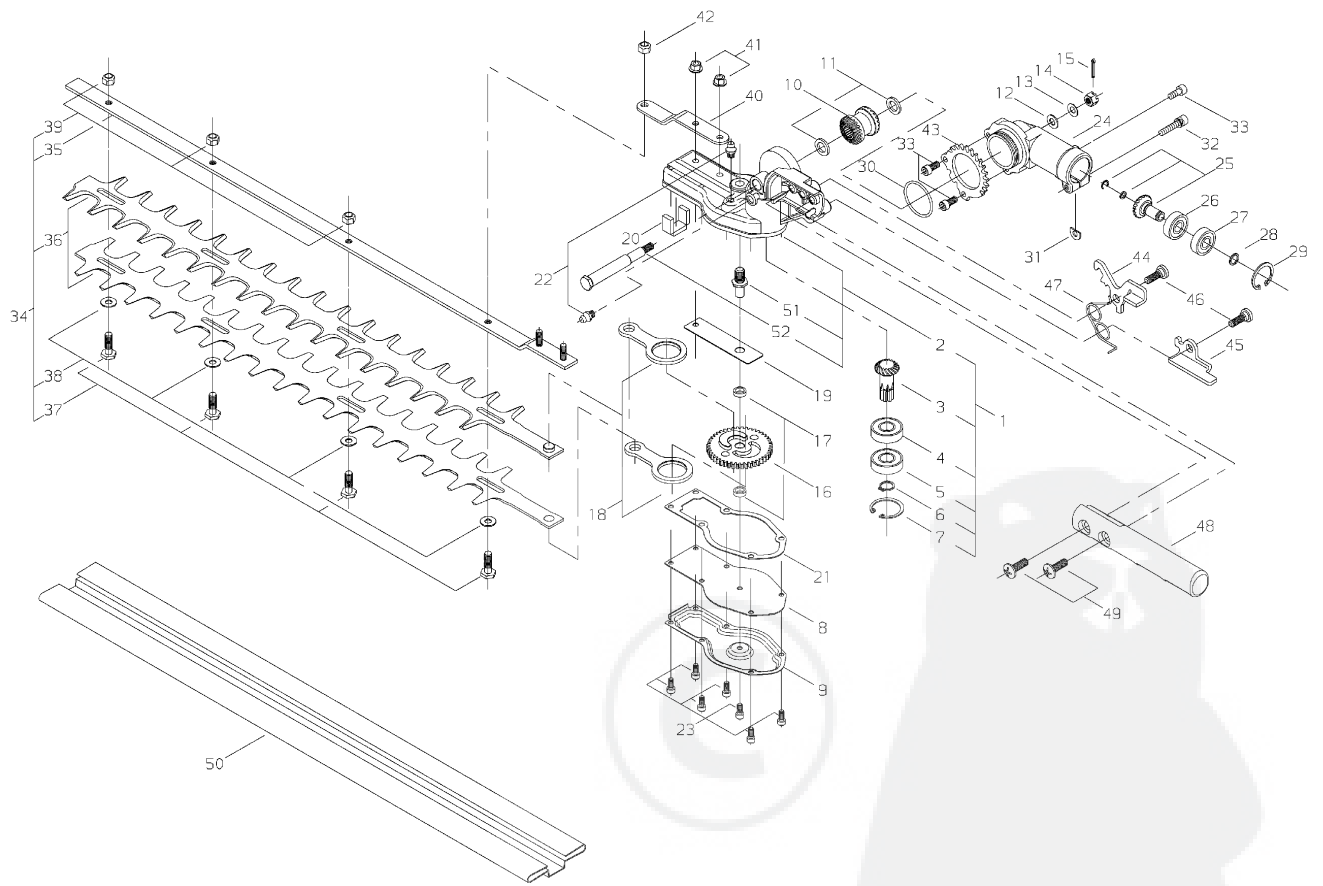

shindaiwa

Illustrated Parts List

SBA-AH2422/EU

Shindaiwa, Inc.
11975 S.W. Herman Road
Tualatin, Oregon 97062
Telephone 503 692-3070
Fax 503 692-6696

SBA-AH2422/EU
REV October 11, 2005

Ref. No	Part No.	Part Name	Qty	Remarks,Serial No.
1- 1	63840-61011	GEARCASE COMP.	1	
2	63840-61111	*GEARCASE	1	
51	68120-61320	**MAINSHAFT	1	
52	63840-61320	**SHAFT	1	
3	63840-61330	*PINION SHAFT	1	
4	37074-63310	*BEARING	1	
5	02002-06001	*BEARING	1	
6	02430-12100	*SNAP RING	1	
7	02432-28120	*SNAP RING	1	
8	68120-61120	CASE COVER	1	
9	63840-61340	COVER	1	
10	63840-61350	BEVEL GEAR	1	
11	15401-11010	COLLAR	2	
12	01613-06100	WASHER	1	
13	20024-81790	CONE WASHER	1	
14	63840-61370	NUT	1	
15	02421-16150	PIN	1	
16	68120-61130	CAM GEAR	1	
17	15401-10025	COLLAR	2	
18	68120-61170	ROD	2	
19	68120-61331	PLATE	1	
20	68120-61340	PACKING	1	
21	68120-61351	GASKET	1	
22	20870-61640	GREASE NIPPLE	2	
23	01020-04100	BOLT	7	
24	63840-63310	GEARCASE UPPER	1	
25	63840-63320	BEVEL PINION	1	
26	02000-00609	BEARING	1	
27	02002-00609	BEARING	1	
28	22420-13350	SNAP RING	1	
29	02432-24120	SNAP RING	1	
30	02304-03150	O RING	1	
31	22000-13420	SHIM	1	
32	11023-05250	BOLT SW	1	
33	01020-05120	BOLT	3	
34	38121-62010	CUTTER ASSY.	1	
35	18501-50000	*GUIDE BAR	1	
36	18500-50102	*BLADE	2	
37	20870-62110	*BOLT	4	
38	20870-62131	*WASHER	4	
39	22011-97840	*LOCK NUT	3	
40	68120-62331	HOLDER	1	
41	11526-05212	FLANGE NUT	2	
42	22011-97840	LOCK NUT	1	
43	63840-66310	ADJUST PLATE	1	
44	63840-66320	LOCK LEVER	1	
45	63840-66330	SAFETY LEVER	1	
46	22106-71441	PIN RATCHET	2	
47	17520-18601	COIL SPRING	1	
48	63840-66350	HANDLE	1	
49	01215-06208	SCREW TRUSS	2	
50	19601-01506	BLADE COVER	1	

Ref. No	Part No.	Part Name	Qty	Remarks,Serial No.
3-1	78700-92010	TOOL SET	1	
2	22102-91410	*PLUG WRENCH	1	
3	09026-04001	*HEXA WRENCH 5MM	1	
4	22000-91120	*SPANNER	1	
5	19639-01100	*POLY BAG	1	