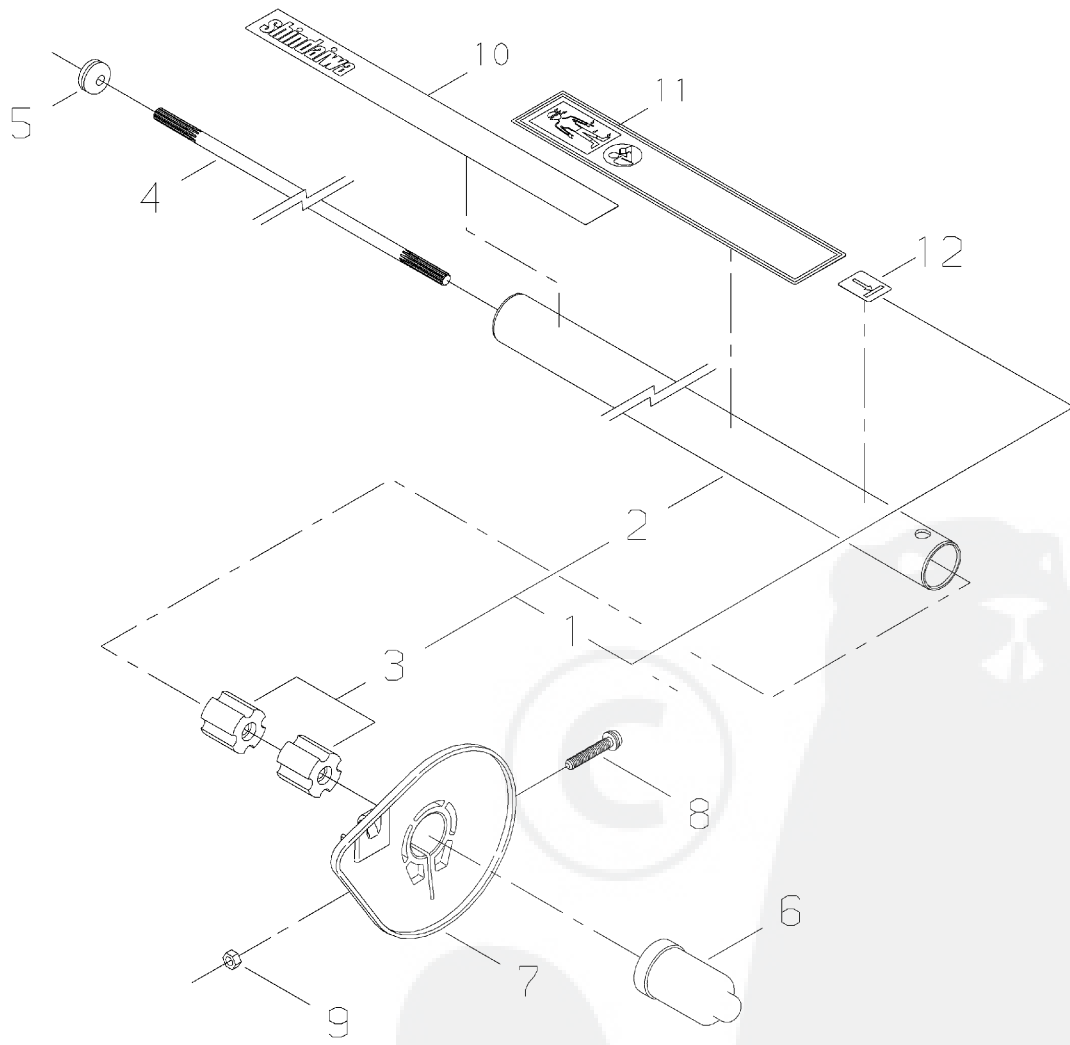

shindaiwa

Illustrated Parts List

SBA-AH2422/EU

Shindaiwa, Inc.
11975 S.W. Herman Road
Tualatin, Oregon 97062
Telephone 503 692-3070
Fax 503 692-6696

SBA-AH2422/EU
REV October 11, 2005

Ref. No	Part No.	Part Name	Qty	Remarks,Serial No.
1- 1	63840-61011	GEARCASE COMP.	1	
2	63840-61111	*GEARCASE	1	
51	68120-61320	**MAINSHAFT	1	
52	63840-61320	**SHAFT	1	
3	63840-61330	*PINION SHAFT	1	
4	37074-63310	*BEARING	1	
5	02002-06001	*BEARING	1	
6	02430-12100	*SNAP RING	1	
7	02432-28120	*SNAP RING	1	
8	68120-61120	CASE COVER	1	
9	63840-61340	COVER	1	
10	63840-61350	BEVEL GEAR	1	
11	15401-11010	COLLAR	2	
12	01613-06100	WASHER	1	
13	20024-81790	CONE WASHER	1	
14	63840-61370	NUT	1	
15	02421-16150	PIN	1	
16	68120-61130	CAM GEAR	1	
17	15401-10025	COLLAR	2	
18	68120-61170	ROD	2	
19	68120-61331	PLATE	1	
20	68120-61340	PACKING	1	
21	68120-61351	GASKET	1	
22	20870-61640	GREASE NIPPLE	2	
23	01020-04100	BOLT	7	
24	63840-63310	GEARCASE UPPER	1	
25	63840-63320	BEVEL PINION	1	
26	02000-00609	BEARING	1	
27	02002-00609	BEARING	1	
28	22420-13350	SNAP RING	1	
29	02432-24120	SNAP RING	1	
30	02304-03150	O RING	1	
31	22000-13420	SHIM	1	
32	11023-05250	BOLT SW	1	
33	01020-05120	BOLT	3	
34	38121-62010	CUTTER ASSY.	1	
35	18501-50000	*GUIDE BAR	1	
36	18500-50102	*BLADE	2	
37	20870-62110	*BOLT	4	
38	20870-62131	*WASHER	4	
39	22011-97840	*LOCK NUT	3	
40	68120-62331	HOLDER	1	
41	11526-05212	FLANGE NUT	2	
42	22011-97840	LOCK NUT	1	
43	63840-66310	ADJUST PLATE	1	
44	63840-66320	LOCK LEVER	1	
45	63840-66330	SAFETY LEVER	1	
46	22106-71441	PIN RATCHET	2	
47	17520-18601	COIL SPRING	1	
48	63840-66350	HANDLE	1	
49	01215-06208	SCREW TRUSS	2	
50	19601-01506	BLADE COVER	1	

Ref. No	Part No.	Part Name	Qty	Remarks,Serial No.
3-1	78700-92010	TOOL SET	1	
2	22102-91410	*PLUG WRENCH	1	
3	09026-04001	*HEXA WRENCH 5MM	1	
4	22000-91120	*SPANNER	1	
5	19639-01100	*POLY BAG	1	