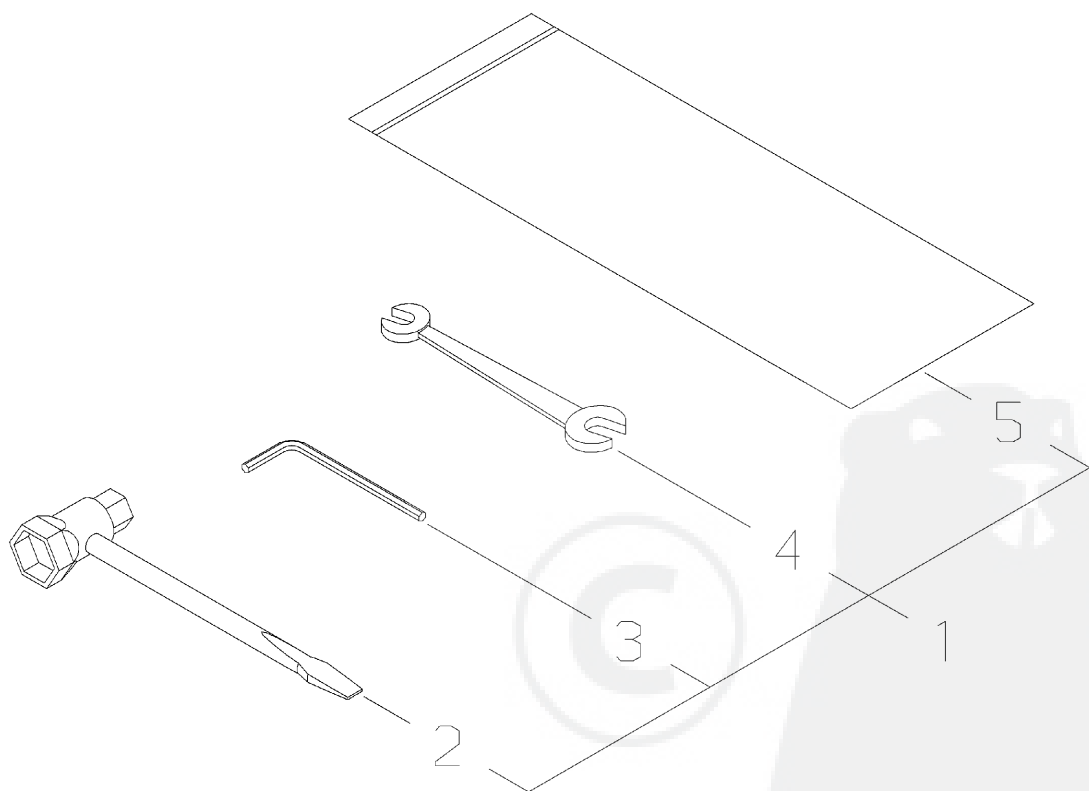

shindaiwa

Illustrated Parts List

SBA-AH2422/EU

Shindaiwa, Inc.
11975 S.W. Herman Road
Tualatin, Oregon 97062
Telephone 503 692-3070
Fax 503 692-6696

SBA-AH2422/EU
REV October 11, 2005

Ref. No	Part No.	Part Name	Qty	Remarks,Serial No.
1- 1	63840-61011	GEARCASE COMP.	1	
2	63840-61111	*GEARCASE	1	
51	68120-61320	**MAINSHAFT	1	
52	63840-61320	**SHAFT	1	
3	63840-61330	*PINION SHAFT	1	
4	37074-63310	*BEARING	1	
5	02002-06001	*BEARING	1	
6	02430-12100	*SNAP RING	1	
7	02432-28120	*SNAP RING	1	
8	68120-61120	CASE COVER	1	
9	63840-61340	COVER	1	
10	63840-61350	BEVEL GEAR	1	
11	15401-11010	COLLAR	2	
12	01613-06100	WASHER	1	
13	20024-81790	CONE WASHER	1	
14	63840-61370	NUT	1	
15	02421-16150	PIN	1	
16	68120-61130	CAM GEAR	1	
17	15401-10025	COLLAR	2	
18	68120-61170	ROD	2	
19	68120-61331	PLATE	1	
20	68120-61340	PACKING	1	
21	68120-61351	GASKET	1	
22	20870-61640	GREASE NIPPLE	2	
23	01020-04100	BOLT	7	
24	63840-63310	GEARCASE UPPER	1	
25	63840-63320	BEVEL PINION	1	
26	02000-00609	BEARING	1	
27	02002-00609	BEARING	1	
28	22420-13350	SNAP RING	1	
29	02432-24120	SNAP RING	1	
30	02304-03150	O RING	1	
31	22000-13420	SHIM	1	
32	11023-05250	BOLT SW	1	
33	01020-05120	BOLT	3	
34	38121-62010	CUTTER ASSY.	1	
35	18501-50000	*GUIDE BAR	1	
36	18500-50102	*BLADE	2	
37	20870-62110	*BOLT	4	
38	20870-62131	*WASHER	4	
39	22011-97840	*LOCK NUT	3	
40	68120-62331	HOLDER	1	
41	11526-05212	FLANGE NUT	2	
42	22011-97840	LOCK NUT	1	
43	63840-66310	ADJUST PLATE	1	
44	63840-66320	LOCK LEVER	1	
45	63840-66330	SAFETY LEVER	1	
46	22106-71441	PIN RATCHET	2	
47	17520-18601	COIL SPRING	1	
48	63840-66350	HANDLE	1	
49	01215-06208	SCREW TRUSS	2	
50	19601-01506	BLADE COVER	1	

Ref. No	Part No.	Part Name	Qty	Remarks,Serial No.
3-1	78700-92010	TOOL SET	1	
2	22102-91410	*PLUG WRENCH	1	
3	09026-04001	*HEXA WRENCH 5MM	1	
4	22000-91120	*SPANNER	1	
5	19639-01100	*POLY BAG	1	