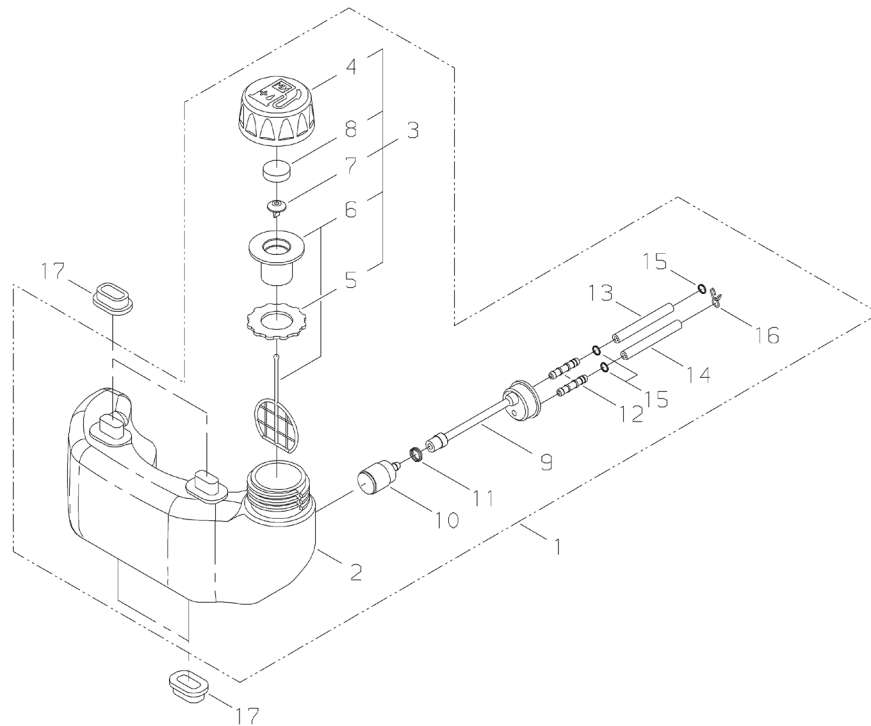

FUEL TANK

TANQUE DE COMBUSTIBLE

RÉSERVOIR À ESSENCE

6- 1	62601-85310	FUELTANKASSY	1
2	62600-85110	*FUELTANK	1
3	62800-85021	*FUELCAPASSY	1
4	20870-85310	**FUELCAP	1
5	20870-85160	**PACKING	1
6	62800-85310	**HOLDERCOMP	1
7	20870-85320	**VALVEFUEL	1
8	20870-85210	**PACKING	1
9	20870-85121	*FUELPIPE	1
10	20016-85400	*FUELFILTER	1
11	20000-85350	*CLAMPB	1
12	72933-85620	*JOINT	2
13	20110-83311	*PIPE	1
14	20112-85361	*PIPE	1
15	20020-85540	*CLIP	3
16	37013-85310	*CLIP	1
17	62901-85220	TANKCUSHION	4