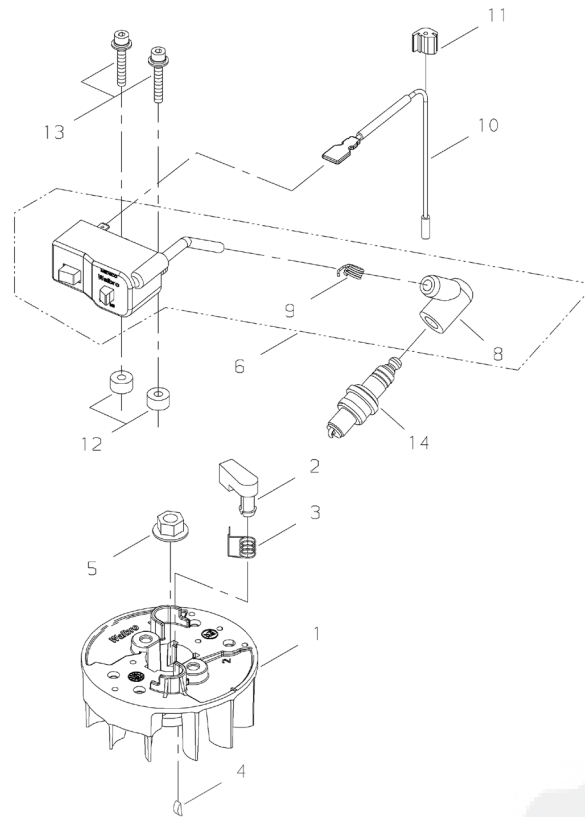

COIL/FLYWHEEL

BOBINA/VOLANTE

BOBINE D' ALLUMAGE/ROTOR

4- 1	62600-71111	ROTOR	1
2	20870-71120	RATCHET	1
3	20870-71130	COILSPRING	1
4	02403-03100	KEY	1
5	20035-71220	NUT	1
6	62600-71320	COILASSY	1
8	62905-71250	*PLUGCAP	1
9	62905-71320	*SPRINGPLUG	1
10	14350-02001	LEADWIRE	1
11	62901-71310	GROMMET	1
12	70030-71620	INSULATOR	2
13	11024-04265	BOLTSW	2
14	CMR5H	SPARKPLUG	1