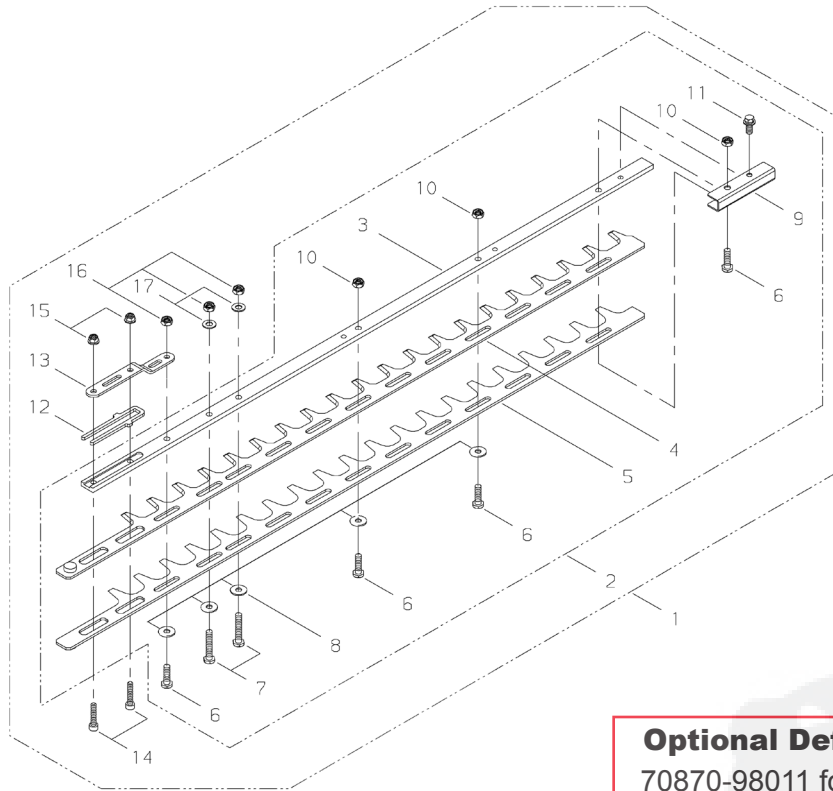

OPTIONAL HD 30" CUTTER

CUCHILLA DE 30" PARA TRABAJOS PESADOS OP-
CIONAL

EN OPTION COUTEAU DE 30" POUR USAGE LOURD

Optional Deflector Shield
70870-98011 for the HD blades

10- 1	60600-98310	CUTTERSET	1
2	60600-98320	*CUTTERASSY	1
3	18501-70005	**GUIDEBAR	1
4	18500-70008	**BLADE	1
5	18500-70009	**BLADE	1
6	20870-62110	**BOLT	4
7	20870-62120	**BOLT	2
8	20870-62131	**WASHER	5
9	20870-62141	**PLATE	1
10	11525-06210	**UNUT	3
11	20870-63120	**BOLTSLPW	1
12	60600-98330	*SPACER	1
13	60600-98340	*HOLDER	1
14	01020-05250	*BOLT	2
15	11525-05231	*UNUT	2
16	11525-06210	*UNUT	3
17	01613-06100	*WASHER	2