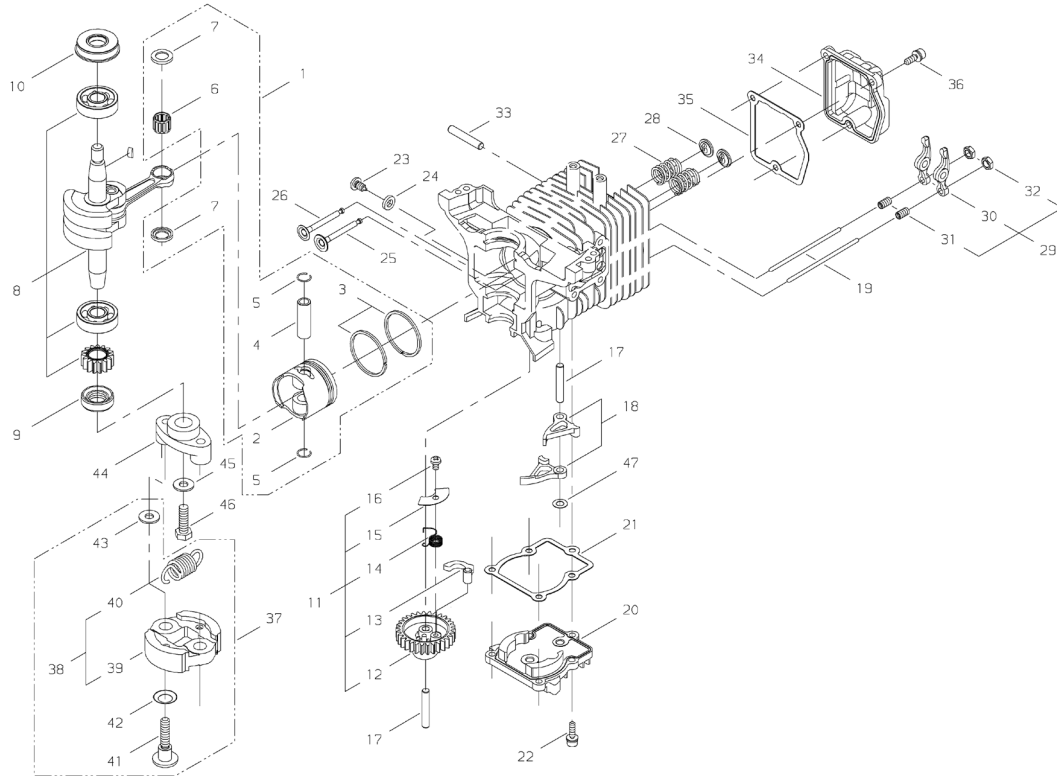

PISTON/VALVES

PISTON/VALVULA

PISTON/VALVE

3- 1	62902-41310	PISTONSET	1
2	62902-41110	*PISTON	1
3	62902-41120	*PISTONRING	2
4	62901-41210	*PISTONPIN	1
5	20000-41320	*SNAPRING	2
6	62901-41230	*NEEDLEBEARING	1
7	37019-41240	*THRUSTWASHER	2
8	62600-42020	CRANKSHAFTCOMP	1
9	62901-42260	OILSEAL	1
10	62901-42270	OILSEAL	1
11	62905-43010	CAMGEARASSY	1
12	62902-43310	*CAMGEAR	1
13	62907-43120	*WEIGHT	1
14	17520-08900	*COILSPRING	1
15	62905-43130	*PLATE	1
16	01280-04062	*SCREW TAPPING	1
17	12492-50290	ROLLER	2
18	62907-43210	LIFTER	2
19	62908-43220	PUSHROD	2
20	62901-43330	CAMGEARCOVER	1
21	62901-43240	GASKET	1
22	11022-04140	BOLTSPW	5