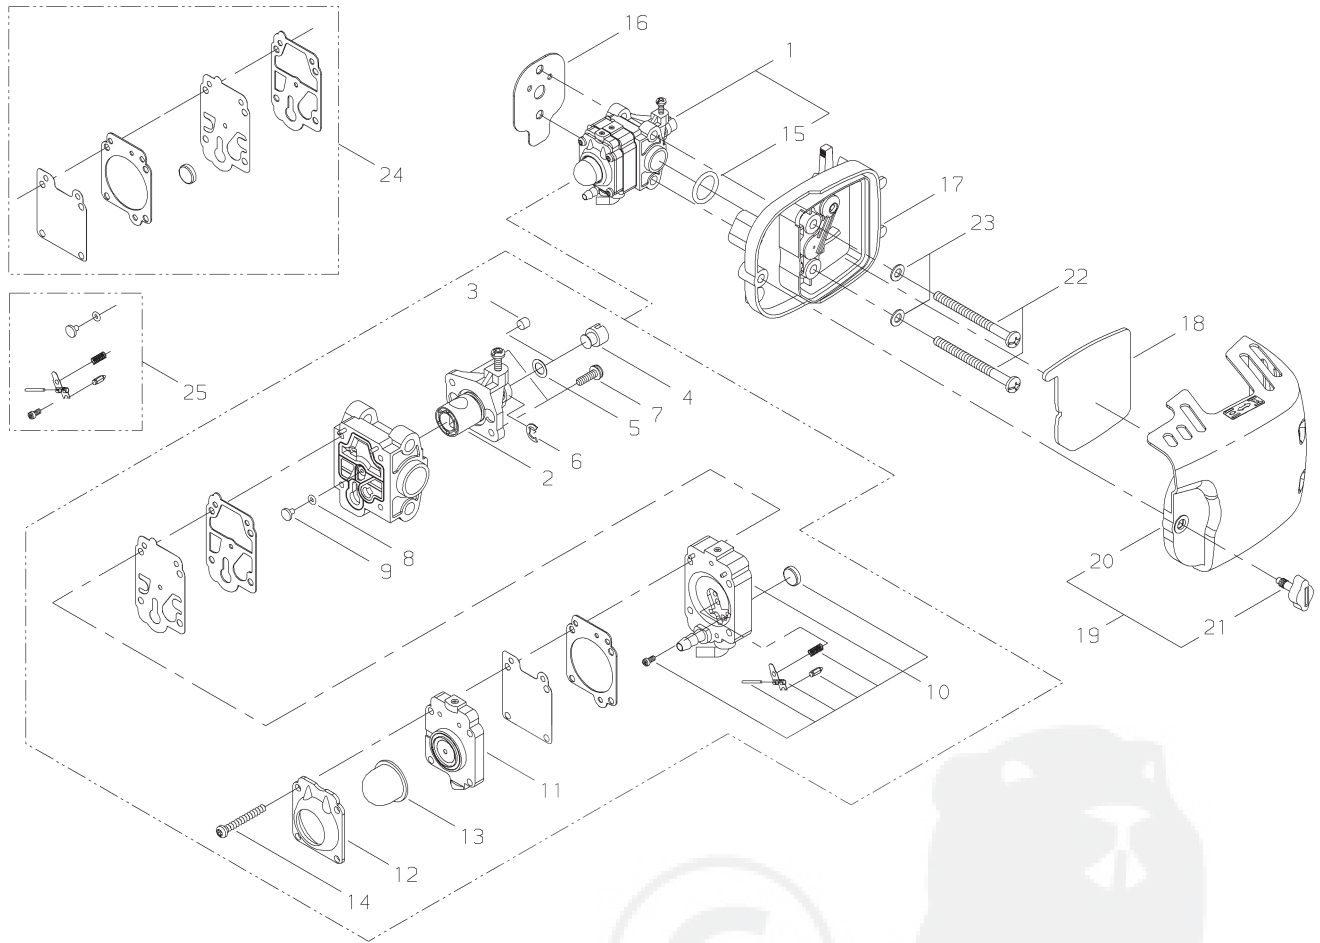

CARBURETOR
CARBURADOR
CARBURATEUR

5- 1	62600-81010	CABURETORASSY	1
2	62901-81320	*VALVE	1
3	62074-81320	*PLAG	1
4	72933-81450	*SWIVEL	1
5	20089-81185	*WASHER	1
6	20036-81195	*ERING	1
7	70064-81290	*SCREW	2
8	70097-81220	*ORING	1
9	62902-81310	*MAINJET	1
10	37013-81350	*PUMPBODYASSY	1
11	20016-81420	*PUMPBASECOMP	1
12	20016-81510	*PUMPCOVER	1