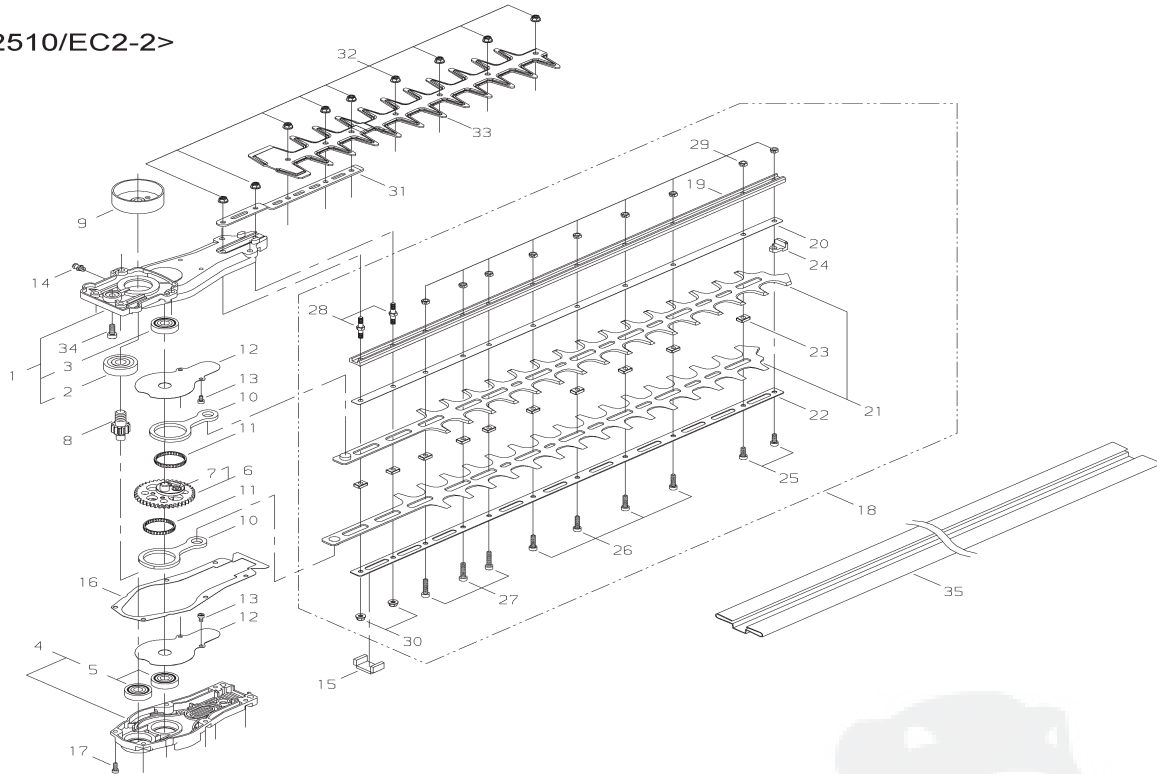

GEARCASE/24" CUTTER

CAJA DE ENGRANAJES/24" CUCHILLA

BOÎTIER D' ENGRANAGE/24" LAME COUPANTE

&lt;DH2510/EC2-2&gt;

7-1	63600-61010	GEARCASECOMP	1
2	02006-06301	*BEARING	1
3	02002-06200	*BEARING	1
4	63600-61020	CASECOVERCOMP	1
5	02002-06200	*BEARING	2
6	63600-61030	GEARCOMP	1
7	63600-61320	*BOLT	4
8	63600-61150	PINIONSHAFT	1
9	20870-61420	CLUTCHDRUM	1
10	63600-61170	ROD	2
11	63600-61330	NEEDLEBEARING	2
12	63600-61340	PLATE	2
13	01020-04080	BOLT	4
14	20870-61640	GREASENIPPLE	1
15	63600-61350	PACKING	1
16	63600-61360	GASKET	1
17	01020-04140	BOLT	6