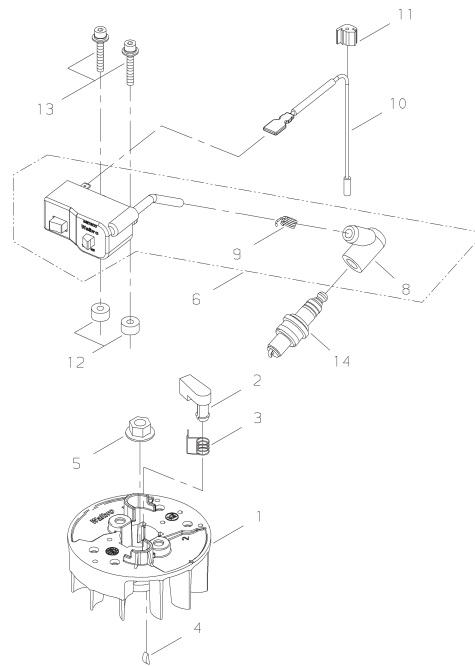

COIL/FLYWHEEL

BOBINA/VOLANTE

BOBINE D' ALLUMAGE/ROTOR

4- 1	62600-71111	ROTOR	1
2	20870-71120	RATCHET	1
3	20870-71130	COILSPRING	1
4	02403-03100	KEY	1
5	20035-71220	NUT	1
6	62600-71320	COILASSY	1
8	62905-71250	*PLUGCAP	1
9	62905-71320	*SPRINGPLUG	1
10	14350-02001	LEADWIRE	1
11	62901-71310	GROMMET	1
12	70030-71620	INSULATOR	2
13	11024-04265	BOLTSW	2
14	CMR5H	SPARKPLUG	1