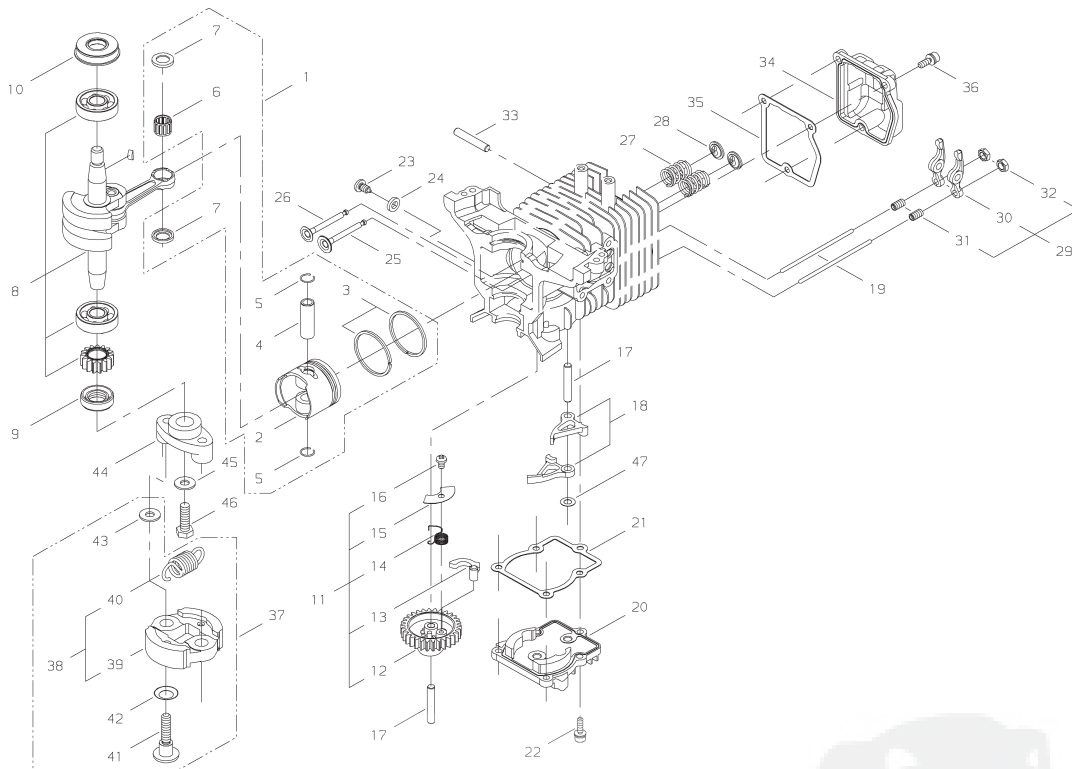

PISTON/VALVES

PISTON/VALVULA

PISTON/VALVE

3- 1	62902-41310	PISTONSET	1
2	62902-41110	*PISTON	1
3	62902-41120	*PISTONRING	2
4	62901-41210	*PISTONPIN	1
5	20000-41320	*SNAPRING	2
6	62901-41230	*NEEDLEBEARING	1
7	37019-41240	*THRUSTWASHER	2
8	62600-42020	CRANKSHAFTCOMP	1
9	62901-42260	OILSEAL	1
10	62901-42270	OILSEAL	1
11	62905-43010	CAMGEARASSY	1
12	62902-43310	*CAMGEAR	1
13	62907-43120	*WEIGHT	1
14	17520-08900	*COILSPRING	1
15	62905-43130	*PLATE	1
16	01280-04062	*SCREWTAPPING	1
17	12492-50290	ROLLER	2
18	62907-43210	LIFTER	2
19	62908-43220	PUSHROD	2