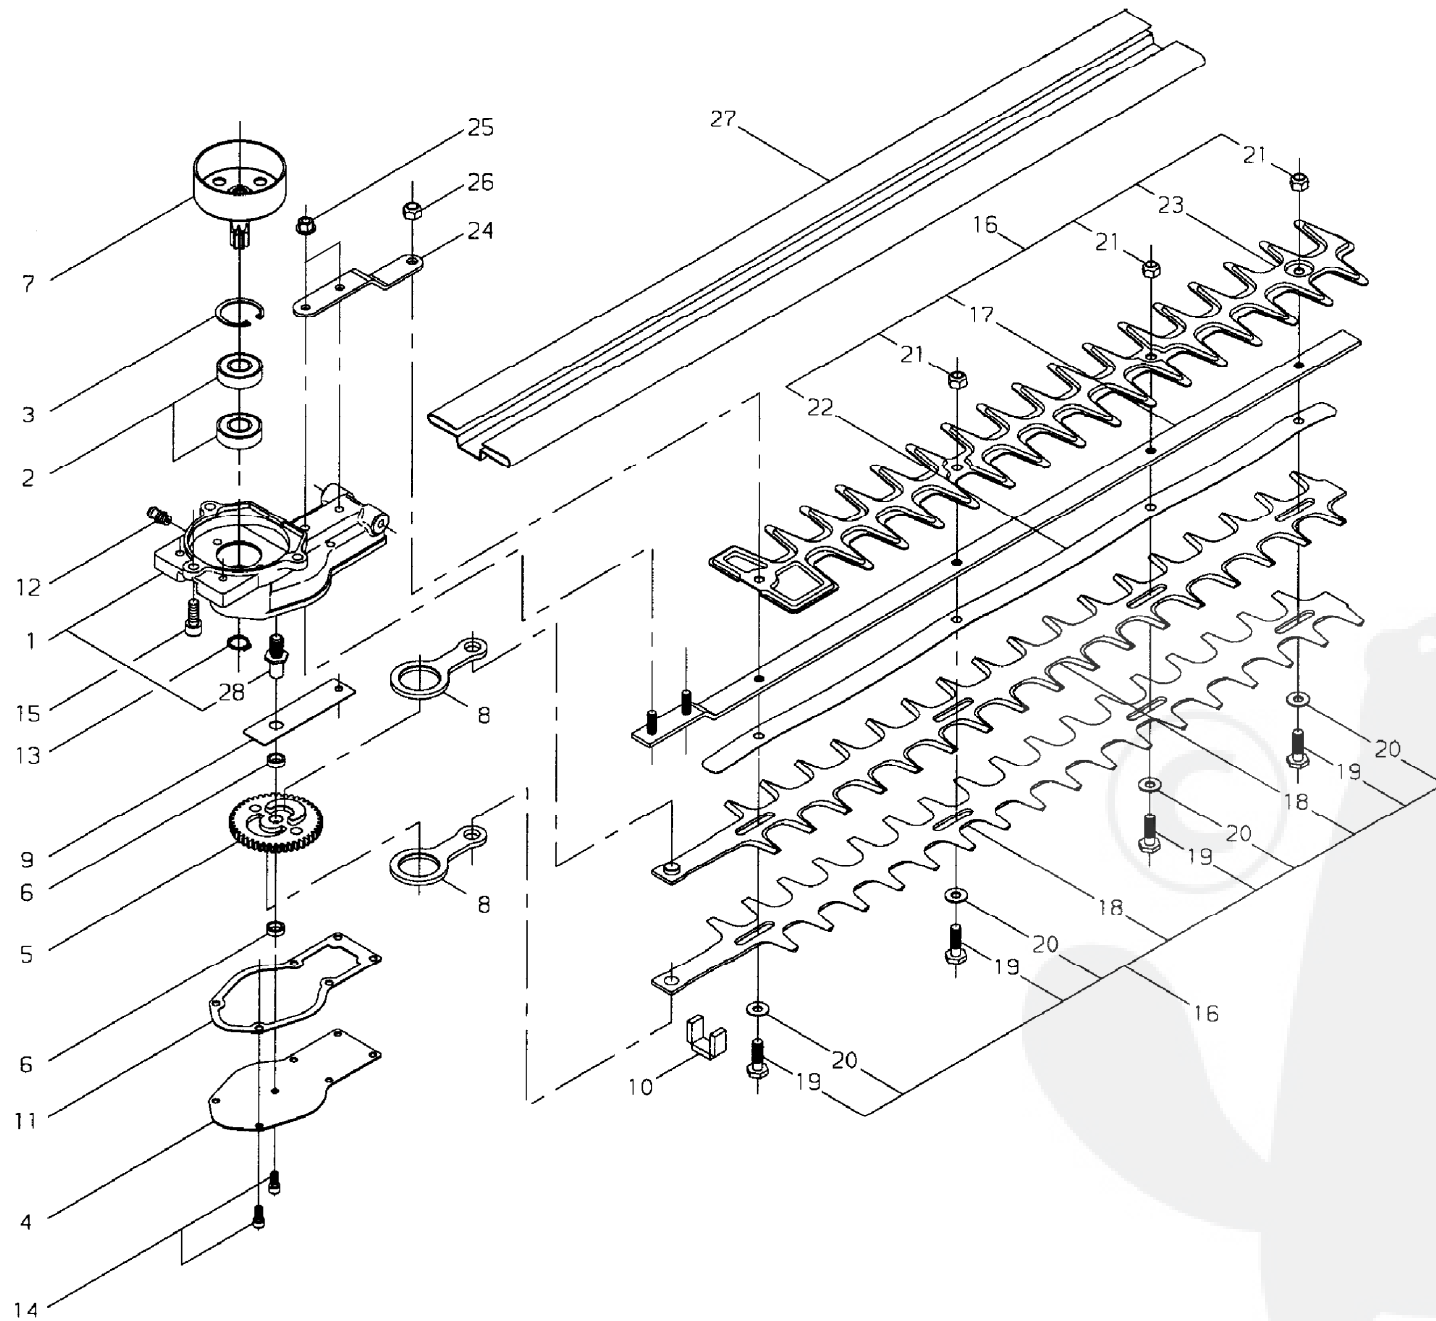

93	38121-91020	LABELTRADE	1	
94	22000-91181	PLUGWRENCH	1	

2- 1	68120-81010	CABURETORASSY	1	
2	20016-81180	*VALVEASSY	1	
3	62074-81320	*PLAG	1	
4	70064-81290	*SCREW	2	
5	70097-81220	*ORING	1	
6	70064-81230	*MAINJET	1	
7	70097-81310	*GASKETPUMP	1	
8	70097-81320	*DIAPHRAGM	1	
9	20016-81410	*PUMPBODYCOMP	1	
10	70030-81380	**SCREEN	1	
11	22100-81230	**LEVER	1	
12	22100-81250	**PIN	1	
13	20016-81270	**SPRING	1	
14	20036-81440	**NEEDLEVALVE	1	
15	20016-81450	**SCREW	1	
16	22100-81260	*DIAPHRAGMASSY	1	
17	20016-81280	*GASKET	1	
18	20016-81420	*PUMPBASECOMP	1	
19	20016-81510	*PUMPCOVER	1	
20	20036-81670	*PRIMERPUMP	1	
21	20016-81140	*SCREW	4	
22	20016-81250	*ORING	1	