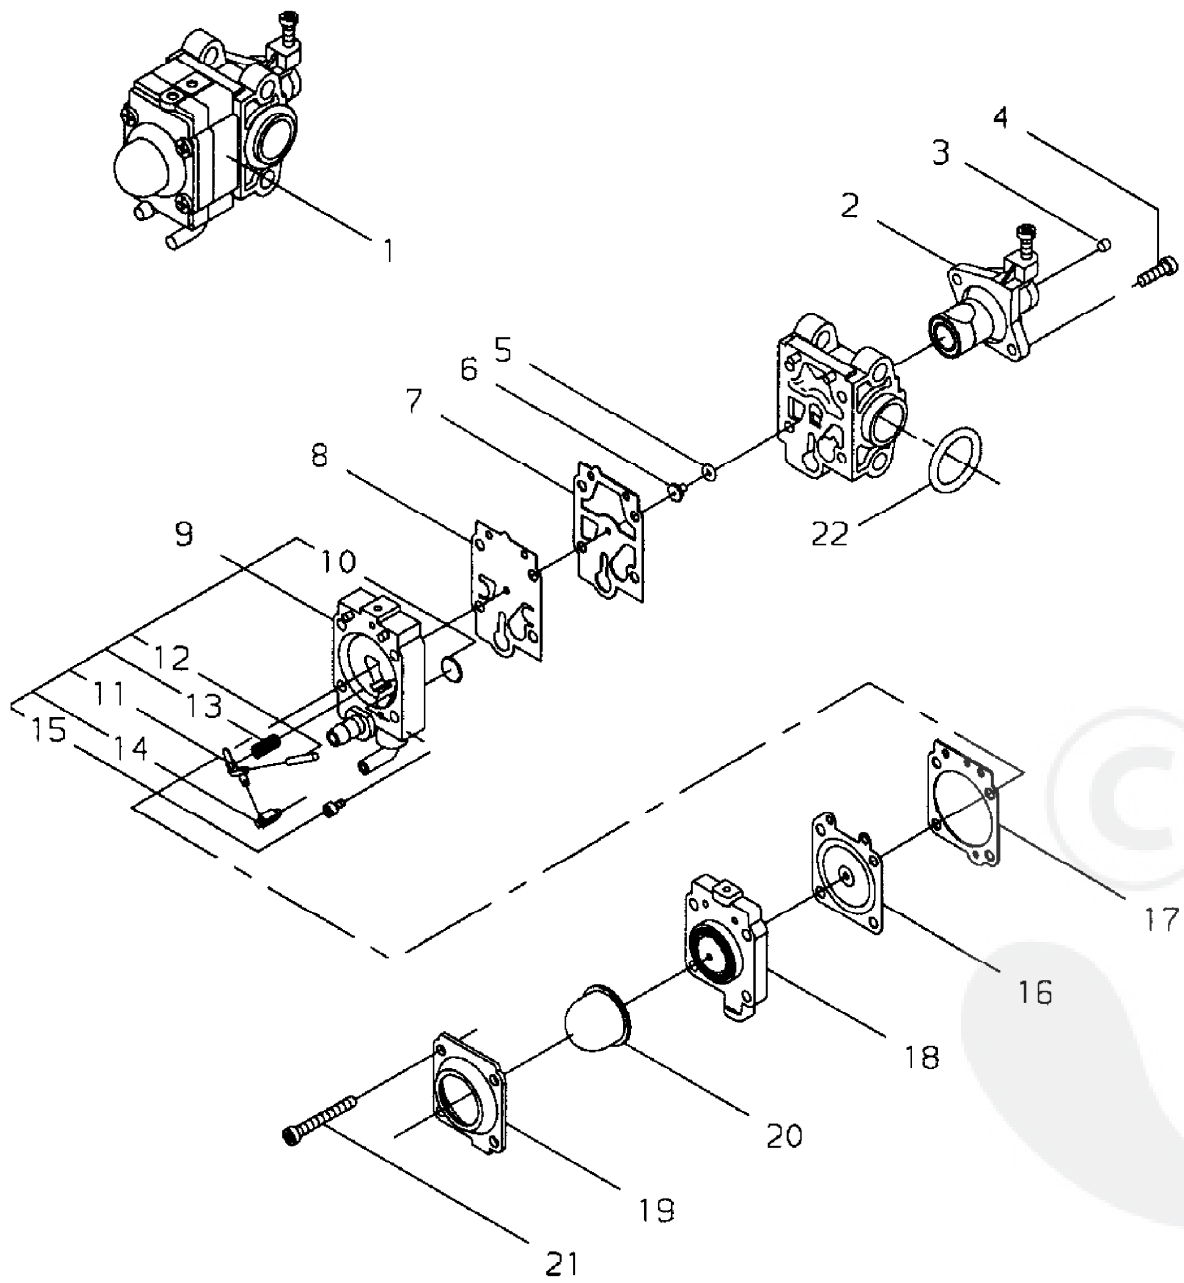

Ref. No	Part No.	Part Name	Q`ty	Remarks,Serial No.
1- 1	20142-12110	CYLINDER	1	
2	20870-12121	GASKET	1	
3	11022-05250	BOLTSPW	4	
4	20140-12210	INSULATOR	1	
5	20140-12221	GASKET	1	
6	20011-12260	NUT	2	
7	67000-15010	MUFFLERASSY	1	
8	67000-15110	*MUFFLER	1	
9	67000-15340	*SPARKARRESTER	1	
10	68120-15210	GASKET	1	
11	01020-05400	BOLT	2	
12	01610-05080	WASHER	4	
13	20870-21100	CRANKCASEPTOCOMP	1	
14	12900-60010	*BEARING	1	
15	22150-21250	*OILSEAL	1	
16	20870-21301	CRANKCASEMCOMP	1	
17	12900-60010	*BEARING	1	
18	20000-21211	*OILSEAL	1	
19	12492-40080	*ROLLER	2	
20	01020-05250	BOLT	3	
21	68120-31010	FANCOVERASSY	1	
22	68120-31110	*FANCOVER	1	
23	70030-75120	*REEL	1	
24	70030-75130	*RECOILSPRING	1	
25	70030-75140	*WASHER	1	
26	20035-75170	*SCREW	1	
27	70030-75160	*ROPE	1	
28	20010-75190	*STARTERKNOB	1	
29	20010-75210	*STOPPER	1	
30	11060-05202	BOLTADHESIVE	7	
31	68120-32110	CYLINDERCOVER	1	
32	20011-72120	GROMMET	1	
33	11022-06160	BOLTSPW	1	
34	11060-04163	BOLTADHESIVE	2	
35	20142-41110	PISTON	1	
36	20142-41210	PISTONRING	1	
37	20142-41310	PISTONPIN	1	
38	70030-41320	SNAPRING	2	
39	20016-41330	NEEDLEBEARING	1	
40	20016-41340	THRUSTWASHER	2	
41	68120-42010	CRANKSHAFT	1	
42	67000-51011	CLUTCHSHOESET	1	
43	20035-51111	*CLUTCHSHOE	2	
44	20035-51221	*CLUTCHSPRING	1	
45	20142-51210	*BOLT	2	
46	20087-51231	*SPRINGPLATE	2	

93	38121-91020	LABELTRADE	1	
94	22000-91181	PLUGWRENCH	1	

2- 1	68120-81010	CABURETORASSY	1	
2	20016-81180	*VALVEASSY	1	
3	62074-81320	*PLAG	1	
4	70064-81290	*SCREW	2	
5	70097-81220	*ORING	1	
6	70064-81230	*MAINJET	1	
7	70097-81310	*GASKETPUMP	1	
8	70097-81320	*DIAPHRAGM	1	
9	20016-81410	*PUMPBODYCOMP	1	
10	70030-81380	**SCREEN	1	
11	22100-81230	**LEVER	1	
12	22100-81250	**PIN	1	
13	20016-81270	**SPRING	1	
14	20036-81440	**NEEDLEVALVE	1	
15	20016-81450	**SCREW	1	
16	22100-81260	*DIAPHRAGMASSY	1	
17	20016-81280	*GASKET	1	
18	20016-81420	*PUMPBASECOMP	1	
19	20016-81510	*PUMPCOVER	1	
20	20036-81670	*PRIMERPUMP	1	
21	20016-81140	*SCREW	4	
22	20016-81250	*ORING	1	