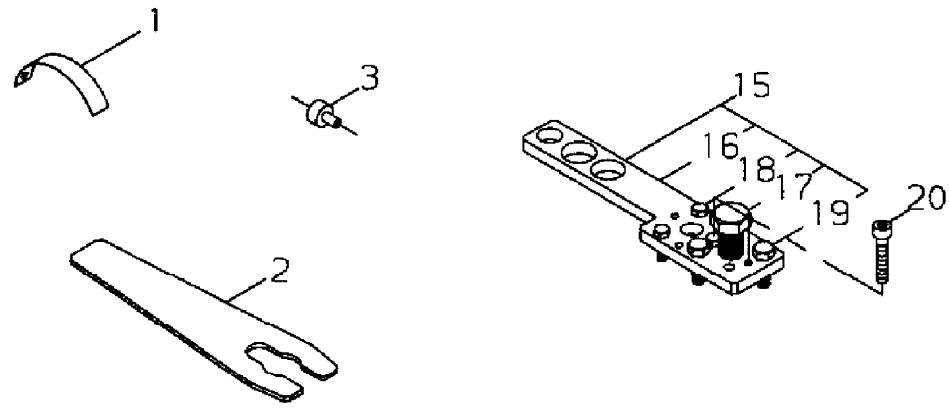

5- 1	20000-96210	AIRGAPGAUGE	1	
2	20000-96411	ROTORSPANNER	1	
3	20021-96420	STOPPER	2	
4	20021-96601	PULLERASSY	1	
5	20021-96611	*PULLER	1	
6	20021-96621	*BOLT	1	
7	20000-96631	*GUIDEPIN	1	
8	20035-96630	*GUIDEPIN	1	
9	20021-96630	*GUIDEPIN	1	
10	20021-96650	*PINADAPTER	1	
11	20021-96660	*PINADAPTER	1	
12	20021-96670	*PINADAPTER	1	
13	20000-96640	*BOSS	1	
14	01211-06120	*SCREWSW	2	
15	20000-96104	PULLERASSY	1	
16	20000-96114	*LEVER	1	
17	22100-96121	*CENTERBOLT	1	
18	20000-96130	*BOLT	3	
19	20000-96140	*BOLT	2	
20	01020-06350	BOLT	2