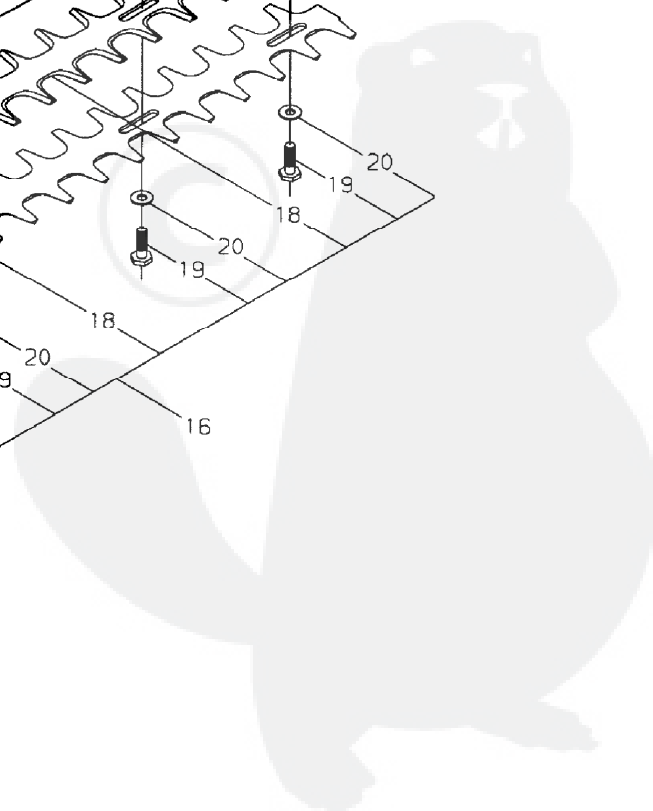

Ref. No	Part No.	Part Name	Q`ty	Remarks,Serial No.
1- 1	20142-12110	CYLINDER	1	
2	20870-12121	GASKET	1	
3	11022-05250	BOLTSPW	4	
4	20140-12210	INSULATOR	1	
5	20140-12221	GASKET	1	
6	20011-12260	NUT	2	
7	67000-15010	MUFFLERASSY	1	
8	67000-15110	*MUFFLER	1	
9	67000-15340	*SPARKARRESTER	1	
10	68120-15210	GASKET	1	
11	01020-05400	BOLT	2	
12	01610-05080	WASHER	4	
13	20870-21100	CRANKCASEPTOCOMP	1	
14	12900-60010	*BEARING	1	
15	22150-21250	*OILSEAL	1	
16	20870-21301	CRANKCASEMCOMP	1	
17	12900-60010	*BEARING	1	
18	20000-21211	*OILSEAL	1	
19	12492-40080	*ROLLER	2	
20	01020-05250	BOLT	3	
21	68120-31010	FANCOVERASSY	1	
22	68120-31110	*FANCOVER	1	
23	70030-75120	*REEL	1	
24	70030-75130	*RECOILSPRING	1	
25	70030-75140	*WASHER	1	
26	20035-75170	*SCREW	1	
27	70030-75160	*ROPE	1	
28	20010-75190	*STARTERKNOB	1	
29	20010-75210	*STOPPER	1	
30	11060-05202	BOLTADHESIVE	7	
31	68120-32110	CYLINDERCOVER	1	
32	20011-72120	GROMMET	1	
33	11022-06160	BOLTSPW	1	
34	11060-04163	BOLTADHESIVE	2	
35	20142-41110	PISTON	1	
36	20142-41210	PISTONRING	1	
37	20142-41310	PISTONPIN	1	
38	70030-41320	SNAPRING	2	
39	20016-41330	NEEDLEBEARING	1	
40	20016-41340	THRUSTWASHER	2	
41	68120-42010	CRANKSHAFT	1	
42	67000-51011	CLUTCHSHOESET	1	
43	20035-51111	*CLUTCHSHOE	2	
44	20035-51221	*CLUTCHSPRING	1	
45	20142-51210	*BOLT	2	
46	20087-51231	*SPRINGPLATE	2	

93	38121-91020	LABELTRADE	1	
94	22000-91181	PLUGWRENCH	1	

2- 1	68120-81010	CABURETORASSY	1	
2	20016-81180	*VALVEASSY	1	
3	62074-81320	*PLAG	1	
4	70064-81290	*SCREW	2	
5	70097-81220	*ORING	1	
6	70064-81230	*MAINJET	1	
7	70097-81310	*GASKETPUMP	1	
8	70097-81320	*DIAPHRAGM	1	
9	20016-81410	*PUMPBODYCOMP	1	
10	70030-81380	**SCREEN	1	
11	22100-81230	**LEVER	1	
12	22100-81250	**PIN	1	
13	20016-81270	**SPRING	1	
14	20036-81440	**NEEDLEVALVE	1	
15	20016-81450	**SCREW	1	
16	22100-81260	*DIAPHRAGMASSY	1	
17	20016-81280	*GASKET	1	
18	20016-81420	*PUMPBASECOMP	1	
19	20016-81510	*PUMPCOVER	1	
20	20036-81670	*PRIMERPUMP	1	
21	20016-81140	*SCREW	4	
22	20016-81250	*ORING	1	