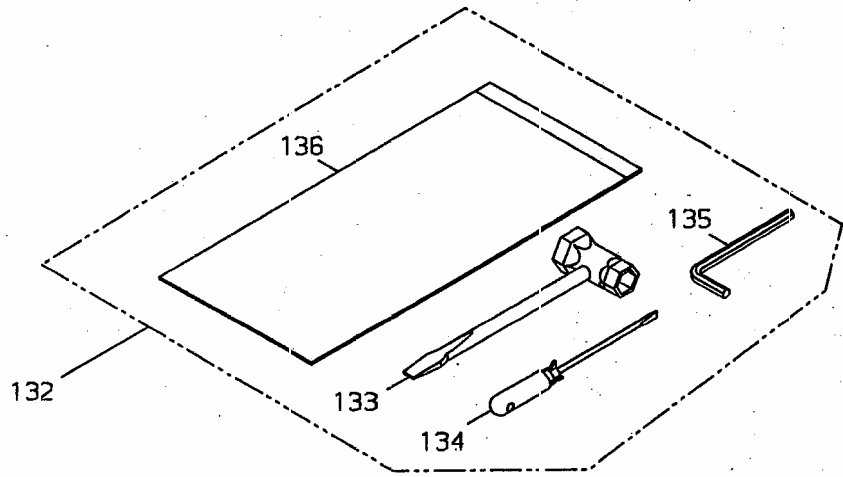

PRICE:(¥)

Ref. No	Part No.	Part Name	Q'ty	Unit Price	Remarks
1-105	62803-64011	FRONT HANDLE ASSY	1		
106	62803-64111	• FRONT HANDLE	1		
107	62803-64330	• WASHER	2		
108	72935-61230	• BOLT TAPPING	2		
109	11020-06350	BOLT SW	4		
110	23510-64210	WASHER	2		
112	62803-65112	RIGHT HANDLE	1		
113	62803-65122	LEFT HANDLE	1		
114	62803-65312	THROTTLE LEVER	1		
115	62803-65322	LOCK LEVER	1		
116	62803-65350	COIL SPRING	1		
117	62803-65331	SWITCH	1		
118	62803-65341	THROTTLE CABLE	1		
119	70871-65170	BUTTON	1		
120	70871-65180	COIL SPRING	1		
121	22150-33630	PLUG	1		230/CARB-24
121	22150-33630	PLUG	1		230/CARB-30
121	22150-33630	PLUG	1		230/EPA-24
121	22150-33630	PLUG	1		230/EPA-30
122	20870-65110	KNOB	1		230/CE-24
122	20870-65110	KNOB	1		230/TYB412
123	20870-65120	NUT	1		230/CE-24
123	20870-65120	NUT	1		230/TYB412
124	62805-65370	WASHER	1		230/CE-24
124	62805-65370	WASHER	1		230/TYB412
125	20870-65150	BOLT	1		230/CE-24
125	20870-65150	BOLT	1		230/TYB412
126	62803-65360	SCREW TAPPING	5		
127	15210-12305	BAND	1		
128	20019-83140	TUBE	1		
129	20870-65420	CUSHION	4		
130	15401-10200	COLLAR	2		
131	15401-20008	COLLAR	2		
132	62803-92010	TOOL SET	1		
133	22150-91410	• PLUG WRENCH	1		
134	22150-91160	• DRIVER	1		
135	19021-05000	• HEXA WRENCH	1		
136	19639-01100	• POLY BAG	1		

PARTS LIST
SHINDAIWA
(LI38 LIA0380P)

DH230/EPA-24
DH230/EPA-30

DH230/TYB412

DH230/CARB-24
DH230/CARB-30

DH230/CE-24