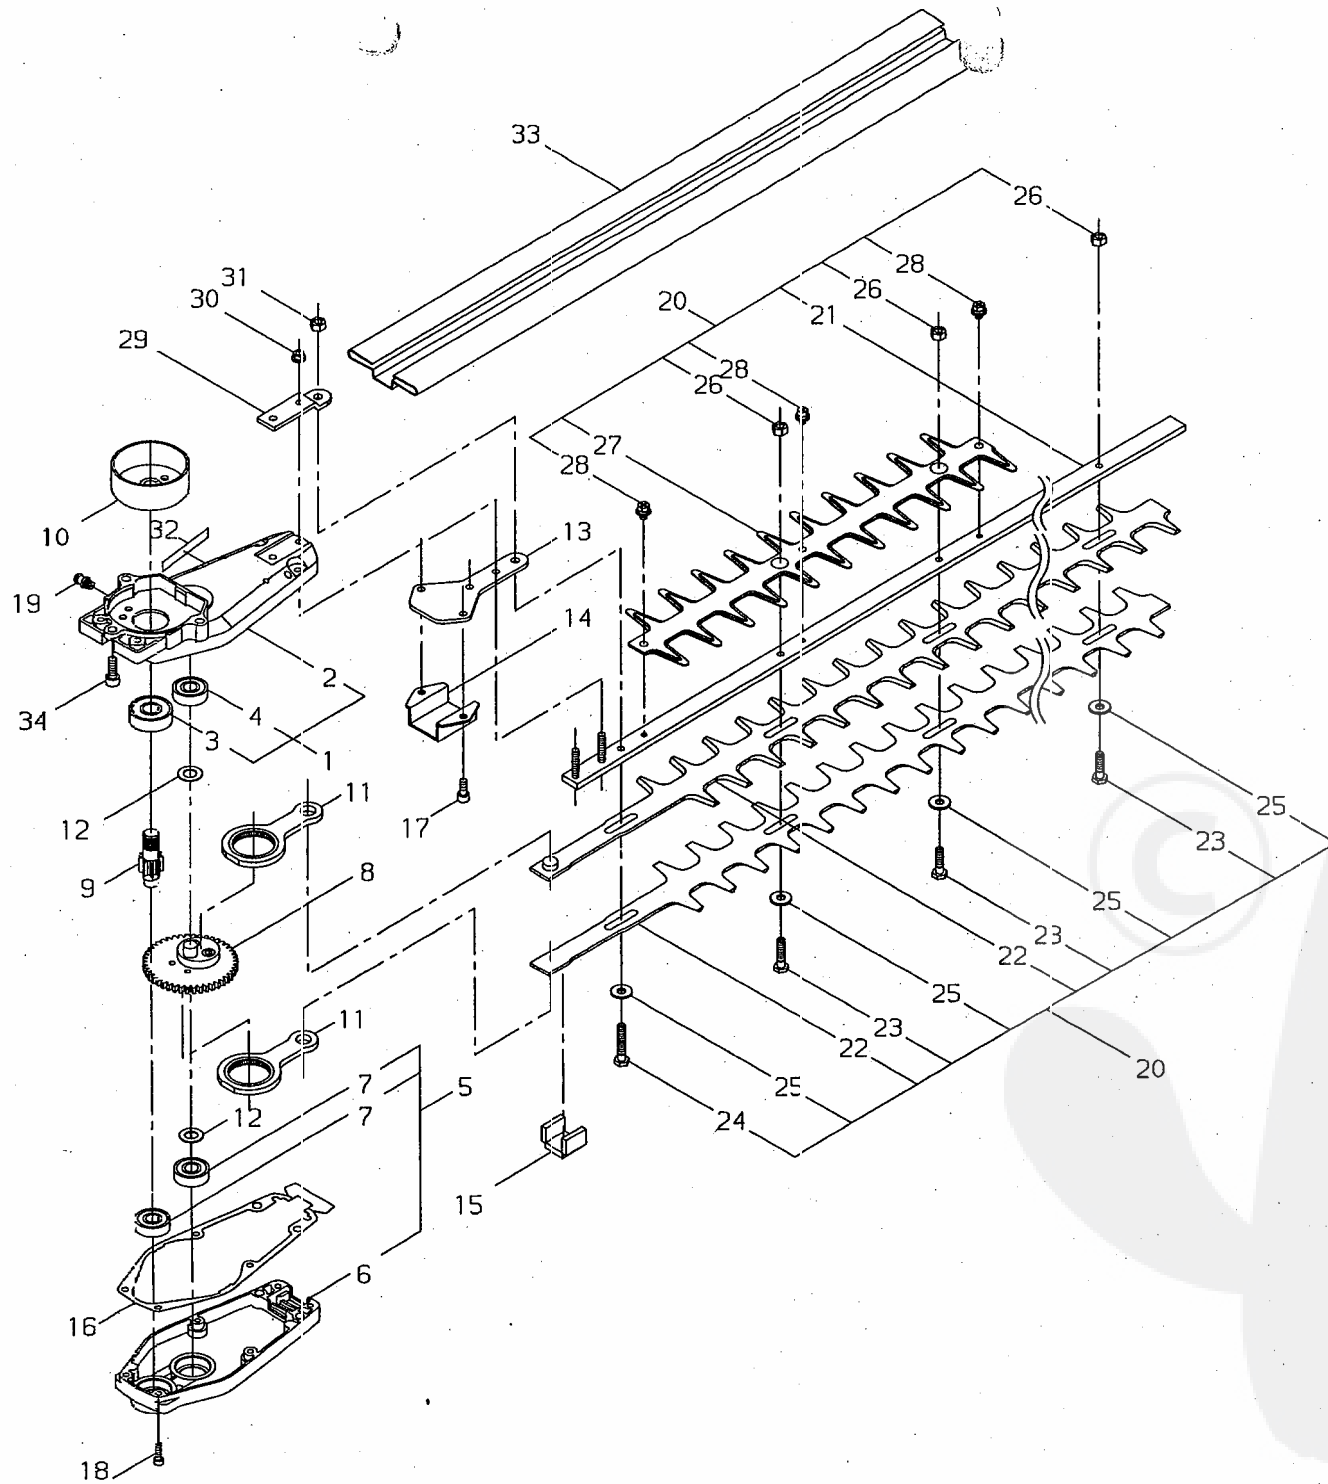

PRICE: (¥)

Ref. No	Part No.	Part Name	Q'ty	Unit	Remarks
3- 1	20870-61103	GEAR CASE COMP	1		
2	20870-61113	• GEAR CASE	1		
3	02006-06201	• BEARING	1		
4	02002-06000	• BEARING	1		
5	20870-61203	CASE COVER COMP	1		
6	20870-61213	• CASE COVER	1		
7	02002-06000	• BEARING	2		
8	20870-61301	GEAR COMP	1		
9	20870-61410	PINION SHAFT	1		
10	20870-61420	CLUTCH DRUM	1		
11	20870-61500	ROD COMP	2		
12	15401-11008	COLLAR	2		
13	20870-61611	PLATE	1		
14	20870-61621	PLATE	1		
15	20870-61630	PACKING	1		
16	20870-61650	GASKET CASE	1		
17	01020-05120	BOLT	2		
18	01020-04140	BOLT	6		
19	20870-61640	GREASE NIPPLE	1		
20	63802-62010	CUTTER ASSY	1		1230/CARB-24
20	63802-62010	CUTTER ASSY	1		1230/EPA-24
20	63803-62010	CUTTER ASSY	1		1230/CARB-30
20	63803-62010	CUTTER ASSY	1		1230/EPA-30
20	63804-62010	CUTTER ASSY	1		1230/CE-24
20	63804-62010	CUTTER ASSY	1		1230/TYB412
21	63802-62310	• GUIDE BAR	1		1230/CARB-24
21	63802-62310	• GUIDE BAR	1		1230/CE-24
21	63802-62310	• GUIDE BAR	1		1230/EPA-24
21	63802-62310	• GUIDE BAR	1		1230/TYB412
21	63803-62310	• GUIDE BAR	1		1230/CARB-30
21	63803-62310	• GUIDE BAR	1		1230/EPA-30
22	18500-60103	• BLADE	2		1230/CARB-24
22	18500-60103	• BLADE	2		1230/CE-24
22	18500-60103	• BLADE	2		1230/EPA-24
22	18500-60103	• BLADE	2		1230/TYB412
22	18500-70101	• BLADE	2		1230/CARB-30
22	18500-70101	• BLADE	2		1230/EPA-30
23	20870-62110	• BOLT	3		1230/CARB-24