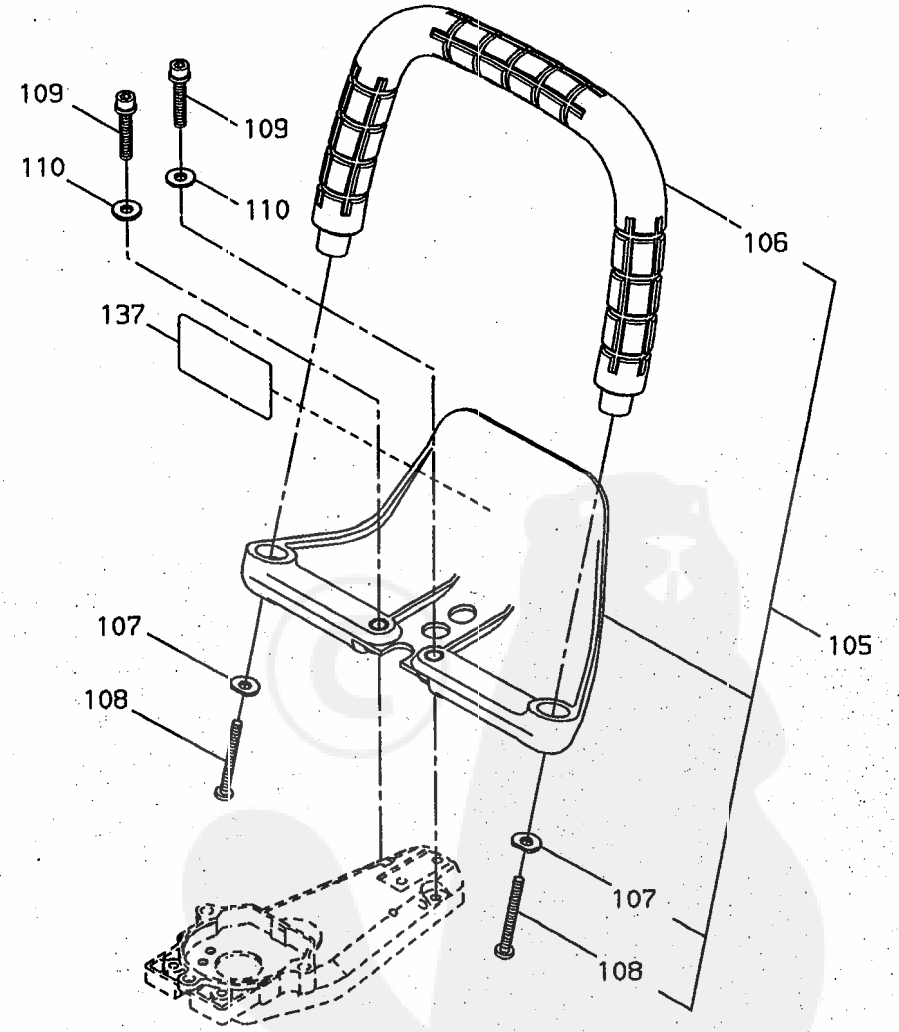

PARTS LIST
SHINDAIWA
(LI88 LIA0380P)

DH230/EPA-24 DH230/CARB-24
DH230/EPA-30 DH230/CARB-30
DH230/TYB412 DH230/CE-24

PRICE:(¥)

Ref. No	Part No.	Part Name	Q'ty	Unit Price	Remarks
1-105	62803-64011	FRONT HANDLE ASSY	1		
106	62803-64111	• FRONT HANDLE	1		
107	62803-64330	• WASHER	2		
108	72935-61230	• BOLT TAPPING	2		
109	11020-06350	BOLT SW	4		
110	23510-64210	WASHER	2		
112	62803-65112	RIGHT HANDLE	1		
113	62803-65122	LEFT HANDLE	1		
114	62803-65312	THROTTLE LEVER	1		
115	62803-65322	LOCK LEVER	1		
116	62803-65350	COIL SPRING	1		
117	62803-65331	SWITCH	1		
118	62803-65341	THROTTLE CABLE	1		
119	70871-65170	BUTTON	1		
120	70871-65180	COIL SPRING	1		
121	22150-33630	PLUG	1		230/CARB-24
121	22150-33630	PLUG	1		230/CARB-30
121	22150-33630	PLUG	1		230/EPA-24
121	22150-33630	PLUG	1		230/EPA-30
122	20870-65110	KNOB	1		230/CE-24
122	20870-65110	KNOB	1		230/TYB412
123	20870-65120	NUT	1		230/CE-24
123	20870-65120	NUT	1		230/TYB412
124	62805-65370	WASHER	1		230/CE-24
124	62805-65370	WASHER	1		230/TYB412
125	20870-65150	BOLT	1		230/CE-24
125	20870-65150	BOLT	1		230/TYB412
126	62803-65360	SCREW TAPPING	5		
127	15210-12305	BAND	1		
128	20019-83140	TUBE	1		
129	20870-65420	CUSHION	4		
130	15401-10200	COLLAR	2		
131	15401-20008	COLLAR	2		
132	62803-92010	TOOL SET	1		
133	22150-91410	• PLUG WRENCH	1		
134	22150-91160	• DRIVER	1		
135	19021-05000	• HEXA WRENCH	1		
136	19639-01100	• POLY BAG	1		