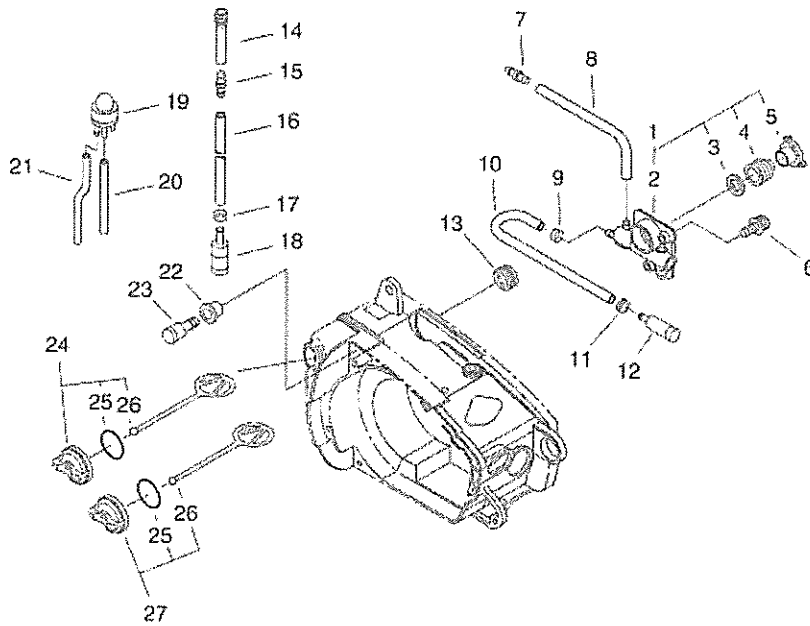

269TS 3 STARTER, MAGNETO

KEY	LV	PART NUMBER	Q'TY	DESCRIPTION	REMARKS
1		A409-000040	1	ROTOR,MAGNETO	
2		900515-00008	1	NUT, FLANGE 8	
3		V452-000030	2	SPRING,TORSION	
4		A514-000020	2	PAWL	
5		900603-00005	2	WASHER 5	
6		V203-000100	2	BOLT,5	
7		A172-000112	1	COVER,FAN	
8		A411-000340	1	COIL, IGNITION	
9		900238-05022	2	SCREW 5*22	
10		150117-16430	2	SPACER	
11		V475-001900	1	TUBE	
12		V485-000140	1	LEAD	
13		156114-07320	1	GROMMET	
14		156110-04920	1	BUSHING	
15		V475-003550	1	TUBE	
16		A427-000013	1	CAP,SPARK PLUG	
17		A426-000010	1	TERMINAL,SPARKPLUG	
18		159010-10230	1	PLUG, SPARK (BPMR-7A)	
19		A051-002460	1	STARTER,RECOIL	
20	+	177236-61830	1	SCREW	
21	+	A507-000110	1	CATCHER,PAWL	
22	+	V452-001320	1	SPRING,TORSION	
23	+	A506-000460	1	REEL,ROPE	
24	+	P022-006220	1	ROPE	
25	+	P022-001330	1	SPRING KIT, REWIND	
26	+	P022-001320	1	GRIP, STARTER	
27	+	177246-11120	1	CLIP, STARTER ROPE	

269TS 3 STARTER, MAGNETO

KEY	LV	PART NUMBER	Q'TY	DESCRIPTION	REMARKS
28		900256-04016	3	SCREW 4*16	
29		X503-009010	1	LABEL,MODEL	
30		V162-000180	1	PLUG	

269TS 4 FUEL TANK

KEY	LV	PART NUMBER	Q'TY	DESCRIPTION	REMARKS
1		P021-033920	1	AUTO-OILER ASY	
2	+	C022-000080	1	AUTO-OILER ASSEMBLY	
3	+	V308-000030	1	WASHER, CIRCULAR 11	
4	+	V652-000030	1	GEAR, WORM	
5	+	V356-000290	1	COLLAR, 10	
6		900238-04012	2	SCREW 4*12	
7		V187-000010	1	NIPPLE	
8		132012-11960	1	PIPE 3* 6* 45	
9		132013-26630	1	CLIP	
10		132010-22130	1	PIPE, FUEL	
11		132115-01461	1	GROMMET	
12		436205-02832	1	STRAINER, OIL	
13		132115-44330	1	GROMMET	
14		V470-000320	1	PIPE	
15		V186-000020	1	JOINT, PIPE	
16		V471-001230	1	PIPE	
17		132013-09820	1	CLIP	
18		131205-14930	1	STRAINER, FUEL	
19		123181-39130	1	PUMP, PRIMER	
20		V471-001260	1	PIPE	
21		V471-001250	1	PIPE	
22		V137-000000	1	GROMMET, FUEL	
23		131300-56431	1	VENT ASSEMBLY, FUEL	
24		P021-005601	1	FUEL CAP ASY	
25	+	900720-00018	1	O-RING 18	
26	+	A365-000050	1	CONNECTOR, CAP	
27		P021-005581	1	OIL CAP ASY	