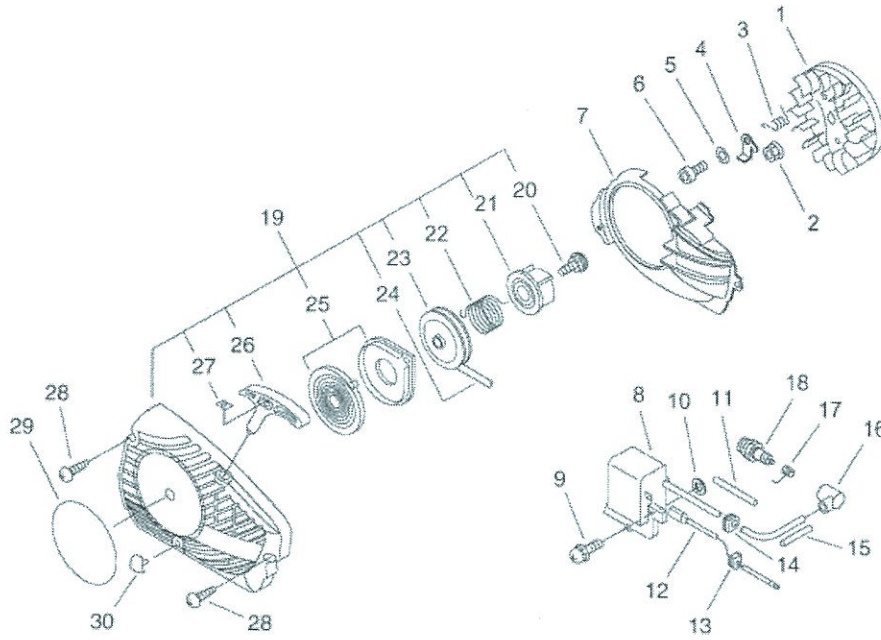

269TS 1 CYLINDER, CRANKCASE, PISTON

KEY	LV	PART NUMBER	Q'TY	DESCRIPTION	REMARKS
28	+	900106-05025	2	BOLT, H.S. 5*25	

269TS 2 AIR CLEANER, MUFFLER

KEY	LV	PART NUMBER	Q'TY	DESCRIPTION	REMARKS
1		P021-001930	1	MUFFLER ASY	
2	+	91107-05040	2	BOLT HSH FLANGE	
3	+	A303-000000	1	LID,MUFFLER	
4	+	A301-000000	1	PLATE,MUFFLER	
5	+	A300-000130	1	MUFFLER,EXHAUST	
6	+	145510-13931	1	GASKET, MUFFLER	
7		A021-001600	1	CARBURETOR,DIAPHRAGM	
8		A225-000025	1	CASE,CLEANER	
9		A244-000000	1	PLATE,PREVENT	
10		900238-05050	2	SCREW 5*50	
11		A226-000051	1	ELEMENT,AIR FILTER	
12		A232-000241	1	LID,CLEANER	
13		A235-000090	1	KNOB,CLEANER LID	

269TS 3 STARTER, MAGNETO

KEY	LV	PART NUMBER	Q'TY	DESCRIPTION	REMARKS
1		A409-000040	1	ROTOR,MAGNETO	
2		900515-00008	1	NUT, FLANGE 8	
3		V452-000030	2	SPRING,TORSION	
4		A514-000020	2	PAWL	
5		900603-00005	2	WASHER 5	
6		V203-000100	2	BOLT,5	
7		A172-000112	1	COVER,FAN	
8		A411-000340	1	COIL, IGNITION	
9		900238-05022	2	SCREW 5*22	
10		150117-16430	2	SPACER	
11		V475-001900	1	TUBE	
12		V485-000140	1	LEAD	
13		156114-07320	1	GROMMET	
14		156110-04920	1	BUSHING	
15		V475-003550	1	TUBE	
16		A427-000013	1	CAP,SPARK PLUG	
17		A426-000010	1	TERMINAL,SPARKPLUG	
18		159010-10230	1	PLUG, SPARK (BPMR-7A)	
19		A051-002460	1	STARTER,RECOIL	
20	+	177236-61830	1	SCREW	
21	+	A507-000110	1	CATCHER,PAWL	
22	+	V452-001320	1	SPRING,TORSION	
23	+	A506-000460	1	REEL,ROPE	
24	+	P022-006220	1	ROPE	
25	+	P022-001330	1	SPRING KIT, REWIND	
26	+	P022-001320	1	GRIP, STARTER	
27	+	177246-11120	1	CLIP, STARTER ROPE	