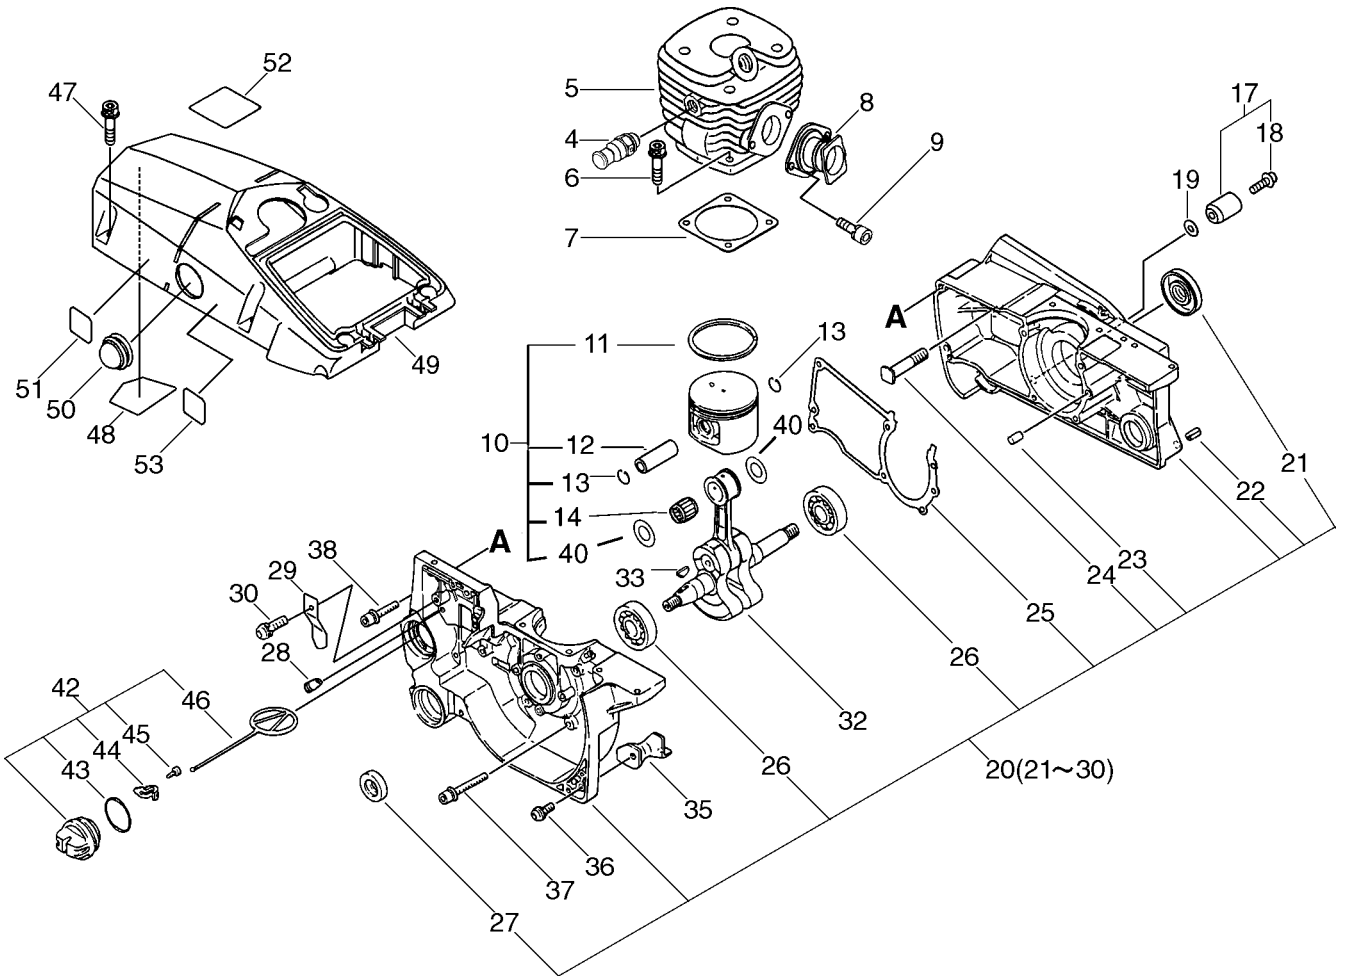

shindaiwa

PARTS CATALOGUE

CHAIN SAW

667

CE

KEY	LV	PART NUMBER	Q'TY	DESCRIPTION	REMARKS
4		A014-000010	1	DECOMP,ASM	
5		A130-000241	1	CYLINDER	
6		900162-05025	4	BOLT, H.S. 5*25	
7		101010-32431	1	GASKET, CYL. BASE	
8		A202-000011	1	BELLOWS,INTAKE	
9		900162-05014	2	BOLT, H.S. 5*14	
10		P021-015290	1	PISTON KIT	
11	+	A101-000150	1	RING, PISTON	
12	+	V610-000000	1	PIN,ENG 12	
13	+	V580-000000	2	RING,END	
14	+	100012-32430	1	BEARING, NEEDLE	
40	+	100014-18430	2	SPACER, PISTON PIN	
17		433000-19831	1	CATCHER KIT, CHAIN	
18	+	900220-05018	1	SCREW 5*18	
19		900600-00005	1	WASHER 5	
20		P021-016720	1	CRANKCASE KIT	
21	+	100212-32430	1	OILSEAL (L)	
22	+	900342-50025	1	PIN, SPRING 5*25	
23	+	100215-02830	2	PIN, DOWEL	
24	+	433011-19830	2	STUD, GUIDE BAR	
25	+	100242-32430	1	GASKET, CRANKCASE	
26	+	900810-36202	2	BEARING, BALL 6202	
27	+	100212-19830	1	OILSEAL	
28	+	436114-13930	1	VALVE, CHECK	

KEY	LV	PART NUMBER	Q'TY	DESCRIPTION	REMARKS
29	+	V150-000570	1	PLATE,EYE	
30	+	900242-04008	1	SCREW	
32		A011-000250	1	CRANKSHAFT,ASM	
33		100142-30830	1	KEY,WOODRUFF	
35		V401-000060	1	CUSHION,5	
36		900238-05014	2	SCREW 5*14	
37		900162-05035	4	BOLT, H.S. 5*35	
38		900162-05020	2	BOLT, H.S. 5*20	
42		P021-016310	1	CAP ASSY, OIL TANK	
43	+	900725-02025	1	O-RING	
44	+	131050-19830	1	RETAINER, LINK	
45	+	900246-03008	1	SCREW 3*8	
46	+	131051-19830	1	LINK	
47		900162-05020	5	BOLT, H.S. 5*20	
48		V341-000010	1	WASHER,SQUARE	
49		A160-001190	1	COVER,CYLINDER	
50		101578-37531	1	PLUG	
51		X505-000000	1	LABEL,CAUTION	
52		890345-39230	1	LABEL,CAUTION	
53		X505-000180	1	LABEL,CAUTION	