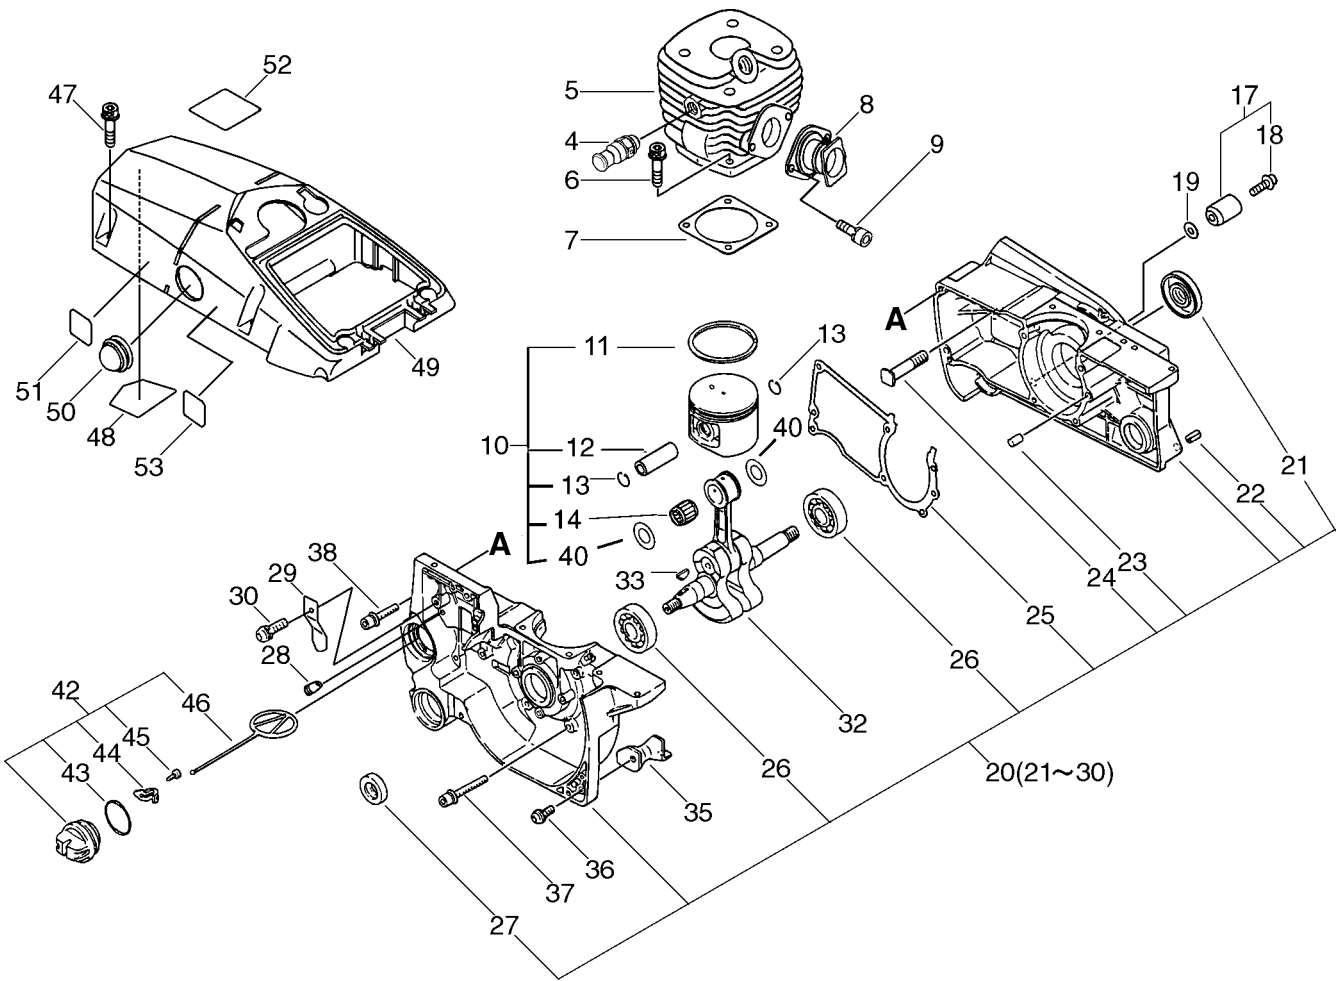

shindaiwa

PARTS CATALOGUE

CHAIN SAW

667

CE

KEY	LV	PART NUMBER	Q'TY	DESCRIPTION	REMARKS
4		A014-000010	1	DECOMP,ASM	
5		A130-000241	1	CYLINDER	
6		900162-05025	4	BOLT, H.S. 5*25	
7		101010-32431	1	GASKET, CYL. BASE	
8		A202-000011	1	BELLOWS,INTAKE	
9		900162-05014	2	BOLT, H.S. 5*14	
10		P021-015290	1	PISTON KIT	
11	+	A101-000150	1	RING, PISTON	
12	+	V610-000000	1	PIN,ENG 12	
13	+	V580-000000	2	RING,END	
14	+	100012-32430	1	BEARING, NEEDLE	
40	+	100014-18430	2	SPACER, PISTON PIN	
17		433000-19831	1	CATCHER KIT, CHAIN	
18	+	900220-05018	1	SCREW 5*18	
19		900600-00005	1	WASHER 5	
20		P021-016720	1	CRANKCASE KIT	
21	+	100212-32430	1	OILSEAL (L)	
22	+	900342-50025	1	PIN, SPRING 5*25	
23	+	100215-02830	2	PIN, DOWEL	
24	+	433011-19830	2	STUD, GUIDE BAR	
25	+	100242-32430	1	GASKET, CRANKCASE	
26	+	900810-36202	2	BEARING, BALL 6202	
27	+	100212-19830	1	OILSEAL	
28	+	436114-13930	1	VALVE, CHECK	

KEY	LV	PART NUMBER	Q'TY	DESCRIPTION	REMARKS
29	+	V150-000570	1	PLATE,EYE	
30	+	900242-04008	1	SCREW	
32		A011-000250	1	CRANKSHAFT,ASM	
33		100142-30830	1	KEY,WOODRUFF	
35		V401-000060	1	CUSHION,5	
36		900238-05014	2	SCREW 5*14	
37		900162-05035	4	BOLT, H.S. 5*35	
38		900162-05020	2	BOLT, H.S. 5*20	
42		P021-016310	1	CAP ASSY, OIL TANK	
43	+	900725-02025	1	O-RING	
44	+	131050-19830	1	RETAINER, LINK	
45	+	900246-03008	1	SCREW 3*8	
46	+	131051-19830	1	LINK	
47		900162-05020	5	BOLT, H.S. 5*20	
48		V341-000010	1	WASHER,SQUARE	
49		A160-001190	1	COVER,CYLINDER	
50		101578-37531	1	PLUG	
51		X505-000000	1	LABEL,CAUTION	
52		890345-39230	1	LABEL,CAUTION	
53		X505-000180	1	LABEL,CAUTION	