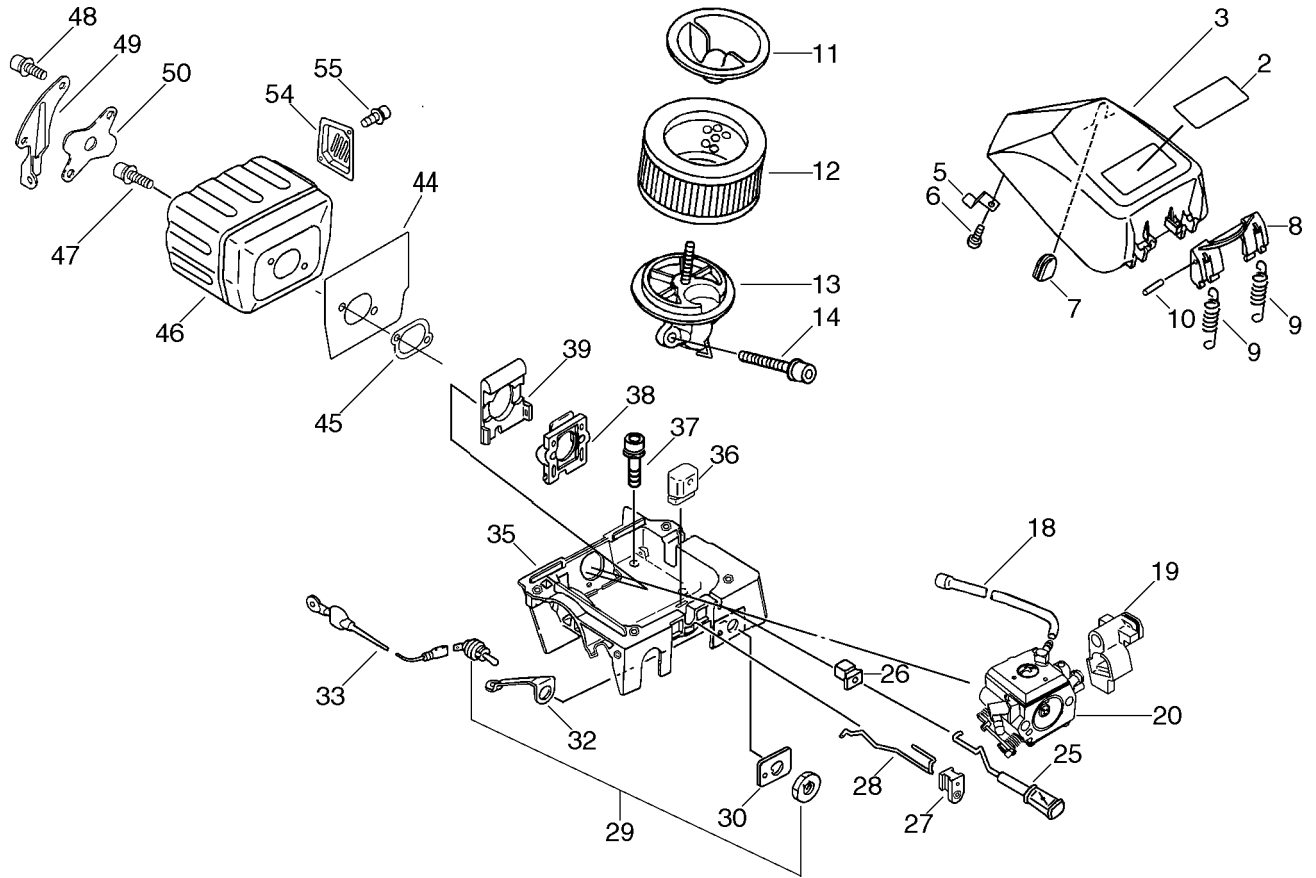

shindaiwa

PARTS CATALOGUE

CHAIN SAW

667

CE

KEY	LV	PART NUMBER	Q'TY	DESCRIPTION	REMARKS
4		A014-000010	1	DECOMP,ASM	
5		A130-000241	1	CYLINDER	
6		900162-05025	4	BOLT, H.S. 5*25	
7		101010-32431	1	GASKET, CYL. BASE	
8		A202-000011	1	BELLOWS,INTAKE	
9		900162-05014	2	BOLT, H.S. 5*14	
10		P021-015290	1	PISTON KIT	
11	+	A101-000150	1	RING, PISTON	
12	+	V610-000000	1	PIN,ENG 12	
13	+	V580-000000	2	RING,END	
14	+	100012-32430	1	BEARING, NEEDLE	
40	+	100014-18430	2	SPACER, PISTON PIN	
17		433000-19831	1	CATCHER KIT, CHAIN	
18	+	900220-05018	1	SCREW 5*18	
19		900600-00005	1	WASHER 5	
20		P021-016720	1	CRANKCASE KIT	
21	+	100212-32430	1	OILSEAL (L)	
22	+	900342-50025	1	PIN, SPRING 5*25	
23	+	100215-02830	2	PIN, DOWEL	
24	+	433011-19830	2	STUD, GUIDE BAR	
25	+	100242-32430	1	GASKET, CRANKCASE	
26	+	900810-36202	2	BEARING, BALL 6202	
27	+	100212-19830	1	OILSEAL	
28	+	436114-13930	1	VALVE, CHECK	

KEY	LV	PART NUMBER	Q'TY	DESCRIPTION	REMARKS
29	+	V150-000570	1	PLATE,EYE	
30	+	900242-04008	1	SCREW	
32		A011-000250	1	CRANKSHAFT,ASM	
33		100142-30830	1	KEY,WOODRUFF	
35		V401-000060	1	CUSHION,5	
36		900238-05014	2	SCREW 5*14	
37		900162-05035	4	BOLT, H.S. 5*35	
38		900162-05020	2	BOLT, H.S. 5*20	
42		P021-016310	1	CAP ASSY, OIL TANK	
43	+	900725-02025	1	O-RING	
44	+	131050-19830	1	RETAINER, LINK	
45	+	900246-03008	1	SCREW 3*8	
46	+	131051-19830	1	LINK	
47		900162-05020	5	BOLT, H.S. 5*20	
48		V341-000010	1	WASHER,SQUARE	
49		A160-001190	1	COVER,CYLINDER	
50		101578-37531	1	PLUG	
51		X505-000000	1	LABEL,CAUTION	
52		890345-39230	1	LABEL,CAUTION	
53		X505-000180	1	LABEL,CAUTION	