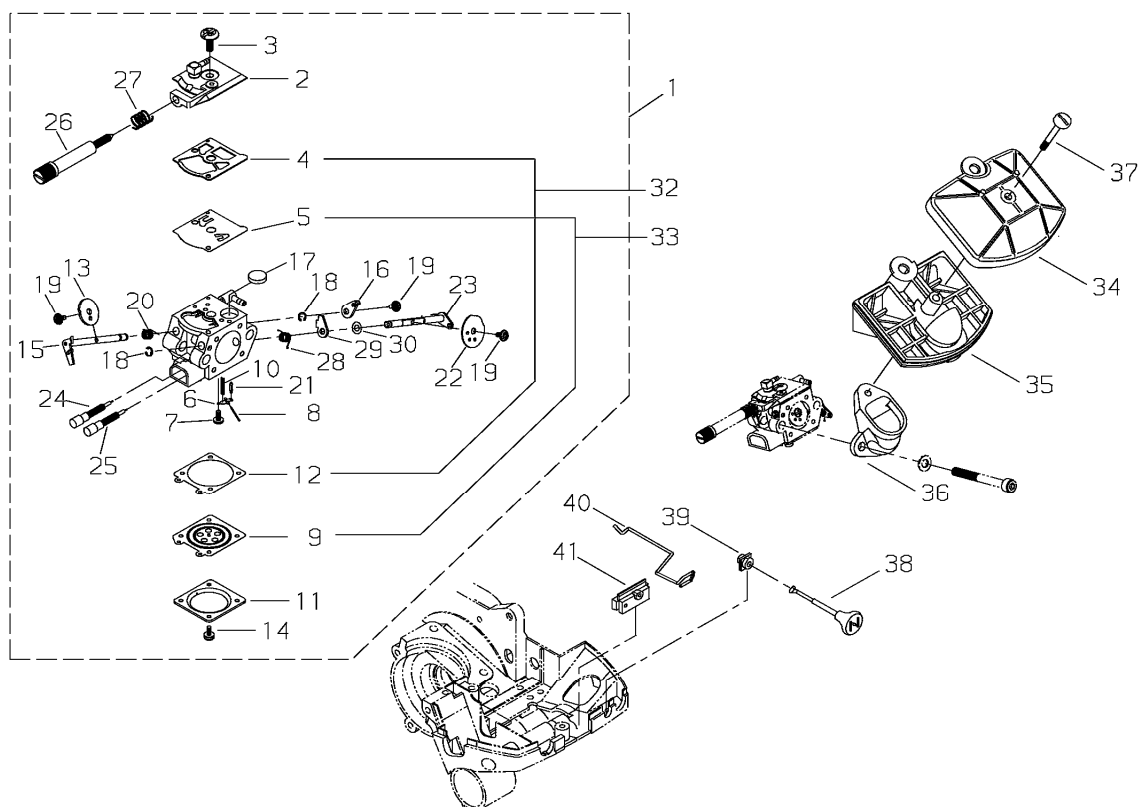

8. CARBURETOR

KEY	LV	PART NUMBER	Q'TY	DESCRIPTION	REMARKS	NOTE1	NOTE2
1		69024-81010	1	CARBURETOR ASSY			
2	•	39010-81320	1	COVER, PUMP			
3	•	22100-81130	1	SCREW			
4	•	22128-81140	1	GASKET, FUEL PUMP			
5	•	22128-81150	1	DIAPHRAGM PUMP			
6	•	22100-81230	1	LEVER, METERING			
7	•	22100-81240	1	SCREW			
8	•	22100-81250	1	PIN			
9	•	22100-81260	1	DIAPHRAGM ASM			
10	•	72342-81270	1	SPRING, METER. LEVER			
11	•	22100-81280	1	COVER DIAPHRAGM			
12	•	22100-81290	1	GASKET, M. DIAPHRAGM			
13	•	22197-81340	1	THROTTLE VALVE			
14	•	22100-81351	4	SCREW			
15	•	69018-81310	1	SHAFT ASSY			
16	•	22180-81380	1	THROTTLE LEVER			
17	•	70030-81380	1	SCREEN			
18	•	70030-81390	2	E-RING			
19	•	20803-81150	3	SCREW			
20	•	72320-81420	1	SPRING			
21	•	20036-81440	1	VALVE			
22	•	22156-81710	1	VALVE, CHOKE			
23	•	22180-81740	1	SHAFT			
24	•	69024-81320	1	NEEDLE			
25	•	69024-81330	1	NEEDLE			
26	•	22156-81410	1	IDLE SCREW