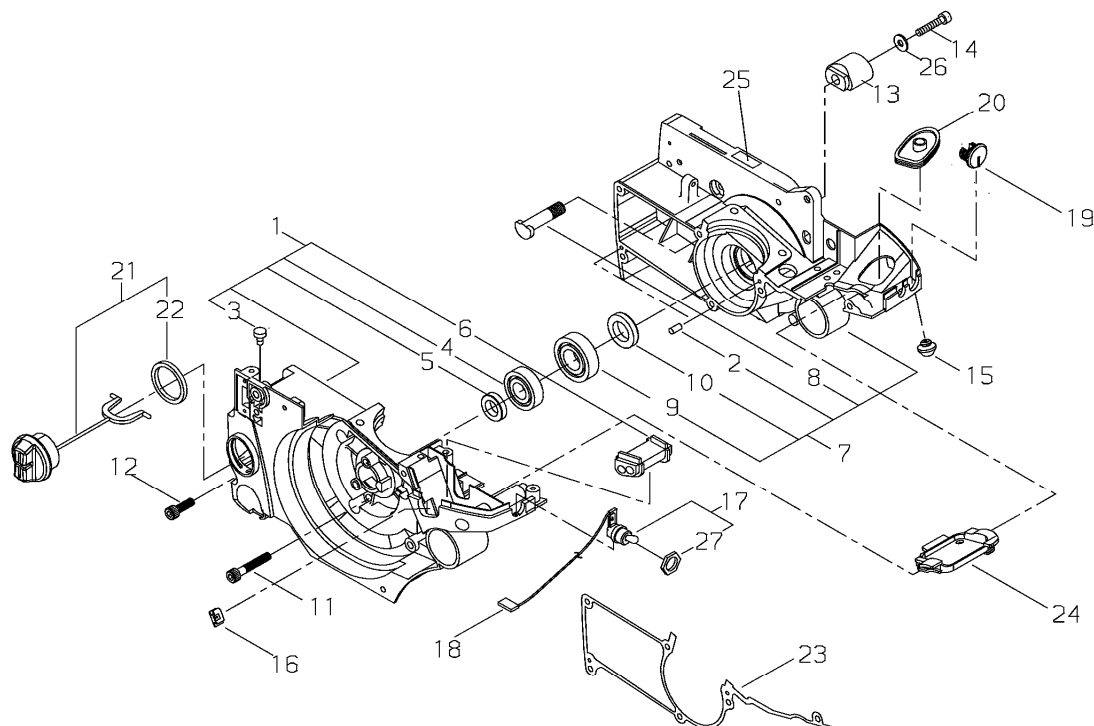

shindaiwa[®]

PARTS CATALOG

CHAIN SAW
389S EC1

389S EC1

1. CYLINDER, MUFFLER

KEY	LV	PART NUMBER	Q'TY	DESCRIPTION	REMARKS	NOTE1	NOTE2
1		39304-12110	1	CYLINDER			
2		22182-12120	1	GASKET CYLINDER			
3		01020-05180	4	BOLT		M5x18	
4		39010-11031	1	BOOT			
5		22156-14140	1	COLLAR			
6		22160-12160	1	SPRING			
7		39010-11041	1	BRACKET			
8		39010-11050	1	PLUSE PIPE			
9		11060-04160	3	BOLT ADHESIVE		M4x16	
10		01020-05480	2	BOLT		M5x48	
11		01610-05080	2	WASHER		5mm	
12		39304-31170	1	GASKET			
13		39304-31180	1	CLIP			
14		69024-15110	1	MUFFLER ASSY			
15		72365-15210	1	TAIL PLATE			
16		11203-04060	2	SCREW PM		M4x6	
17		22182-15120	1	CAP MUFFLER			
18		11022-04100	1	BOLT SPW		M4x10	
19		39304-15211	1	GASKET			
20		01020-05160	4	BOLT	M5*16 BLACK	M5x16	

2. CRANKCASE

KEY	LV	PART NUMBER	Q'TY	DESCRIPTION	REMARKS	NOTE1	NOTE2
1		69024-21011	1	CASE M COMP			
2	•	12492-40080	2	ROLLER		E4X8F6 C3	
3	•	22115-57120	1	VALVE OIL TANK			
4	•	12900-60010	1	BALL BEARING			
5	•	22150-21250	1	SEAL,OIL			
6	•	69024-21310	1	GROMMET			
7		39304-21022	1	CASE C COMP			
8	•	22182-21530	2	BOLT BAR			
9	•	12900-60022	1	BEARING			
10	•	22182-21551	1	OIL SEAL			
11		01020-05300	3	BOLT		M5x30	
12		01020-05160	3	BOLT	M5*16 BLACK	M5x16	
13		22160-52511	1	CATCHER,CHAIN			
14		22155-12190	1	BOLT		M5x12	
15		22182-21621	1	SUPPORTER			
16		39304-21130	1	GROMMET			
17		22182-22101	1	SWITCH ASSY			
18		22182-22141	1	CORD			
19		39054-21320	1	PLUG			
20		22182-22211	1	GROMMET FUEL			
21		72320-31403	1	CAP ASSY			
22	•	22160-21351	1	GASKET CAP			
23		39010-21310	1	GASKET CASE			
24		39304-21321	1	GROMMET			
25		19401-00093	1	LABEL INST			
26		01610-05080	1	WASHER			