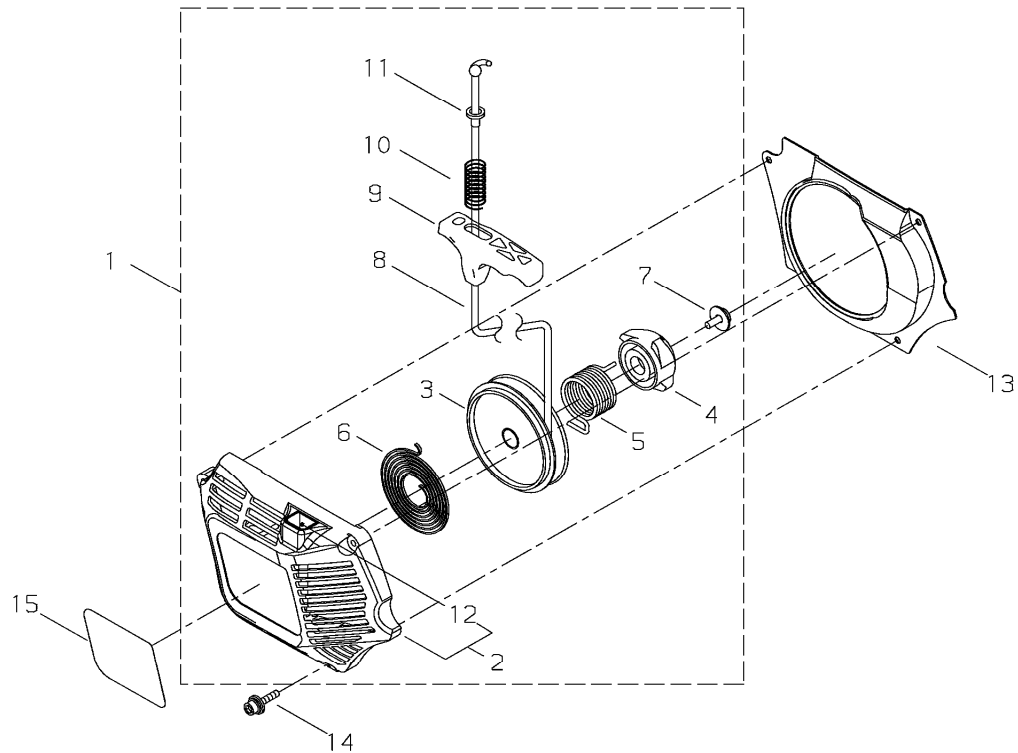

7. RECOIL STARTER

KEY	LV	PART NUMBER	Q'TY	DESCRIPTION	REMARKS	NOTE1	NOTE2
1		39304-75011	1	RECOIL STARTER ASSY			
2	•	39304-75110	1	STARTER CASE			
3	•	39300-75121	1	REEL			
4	•	39300-75311	1	CAM			
5	•	39309-75320	1	SPRING, TORSION			
6	•	39300-75130	1	RECOIL SPRING			
7	•	39300-75330	1	SCREW			
8	•	39300-75140	1	ROPE			
9	•	39300-75151	1	KNOB			
10	•	39300-75340	1	SPRING, COMPRESSION			
11	•	39300-75350	1	SPACER			
12	••	22182-75120	1	GUIDE			
13		39304-75210	1	AIR PLATE			
14		11060-04242	3	BOLT ADHESIVE		M4x24	
15		69024-91322	1	LABEL TRADE