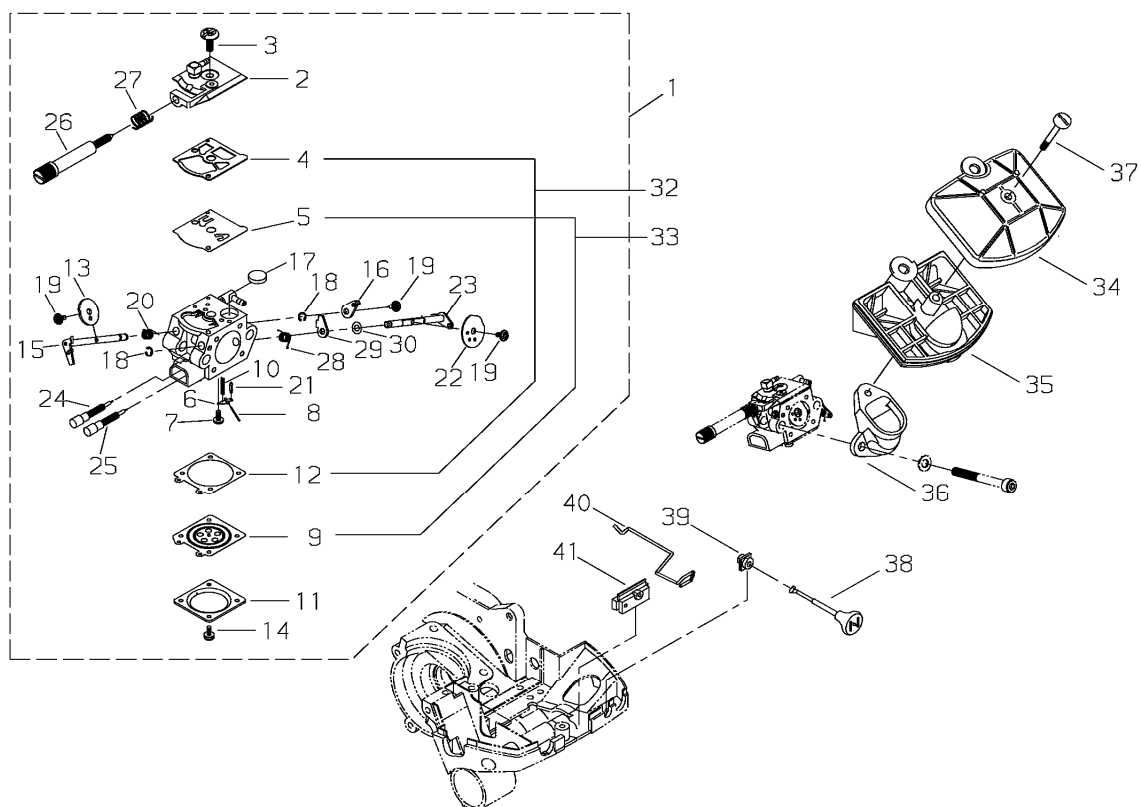

8. CARBURETOR

KEY	LV	PART NUMBER	Q'TY	DESCRIPTION	REMARKS	NOTE1	NOTE2
27	•	22156-81420	1	SPRING, IDLE ADJUST			
28	•	22180-81460	1	SPRING			
29	•	22180-81471	1	LEVER			
30	•	20036-81185	1	WASHER			
32		22128-81920	1	GASKET KIT			
33		22128-81910	1	DIAPHRAGM KIT			
34		39010-82110	1	AIR CLEANER UPPER			
35		39010-82120	1	AIR CLEANER LOWER			
36		22182-97840	1	ELBOW			
37		22182-97851	1	SCREW			
38		22182-82121	1	CHOKE ROD			
39		22182-82130	1	GROMMET CHOKE			
40		22182-82142	1	THROTTLE ROD			
41		22182-82151	1	GROMMET ROD