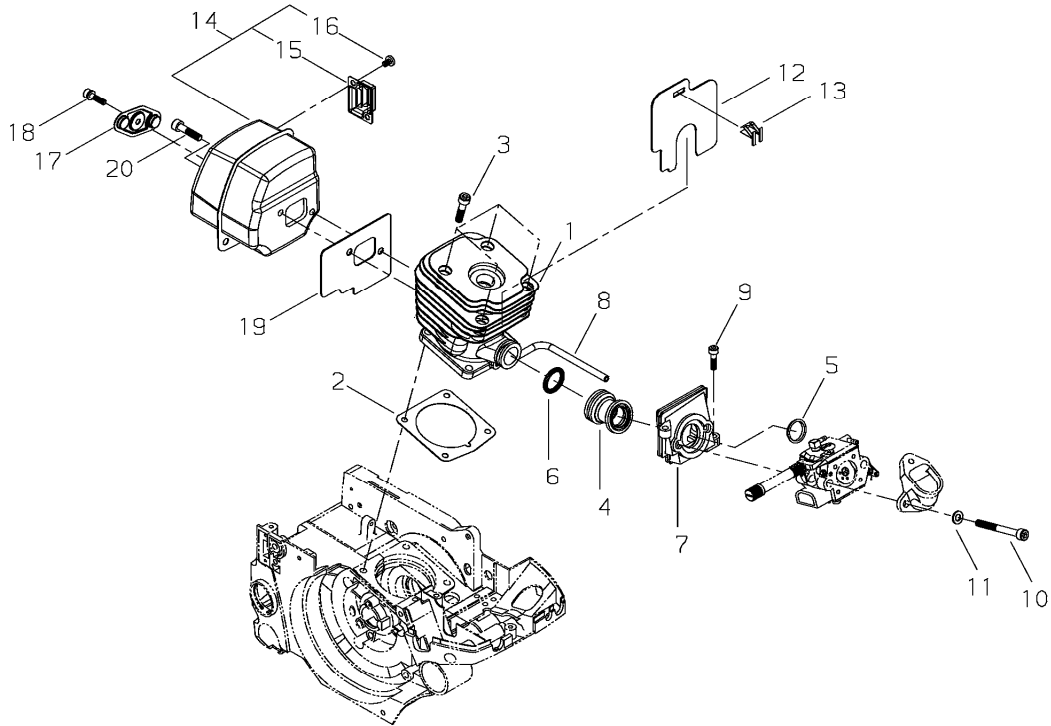

1. CYLINDER, MUFFLER

KEY	LV	PART NUMBER	Q'TY	DESCRIPTION	REMARKS	NOTE1	NOTE2
1		39304-12110	1	CYLINDER			
2		22182-12120	1	GASKET CYLINDER			
3		01020-05180	4	BOLT		M5x18	
4		39010-11031	1	BOOT			
5		22156-14140	1	COLLAR			
6		22160-12160	1	SPRING			
7		39010-11041	1	BRACKET			
8		39010-11050	1	PLUSE PIPE			
9		11060-04160	3	BOLT ADHESIVE		M4x16	
10		01020-05480	2	BOLT		M5x48	
11		01610-05080	2	WASHER		5mm	
12		39304-31170	1	GASKET			
13		39304-31180	1	CLIP			
14		69024-15110	1	MUFFLER ASSY			
15		72365-15210	1	TAIL PLATE			
16		11203-04060	2	SCREW PM		M4x6	
17		22182-15120	1	CAP MUFFLER			
18		11022-04100	1	BOLT SPW		M4x10	
19		39304-15211	1	GASKET			
20		01020-05160	4	BOLT	M5*16 BLACK	M5x16