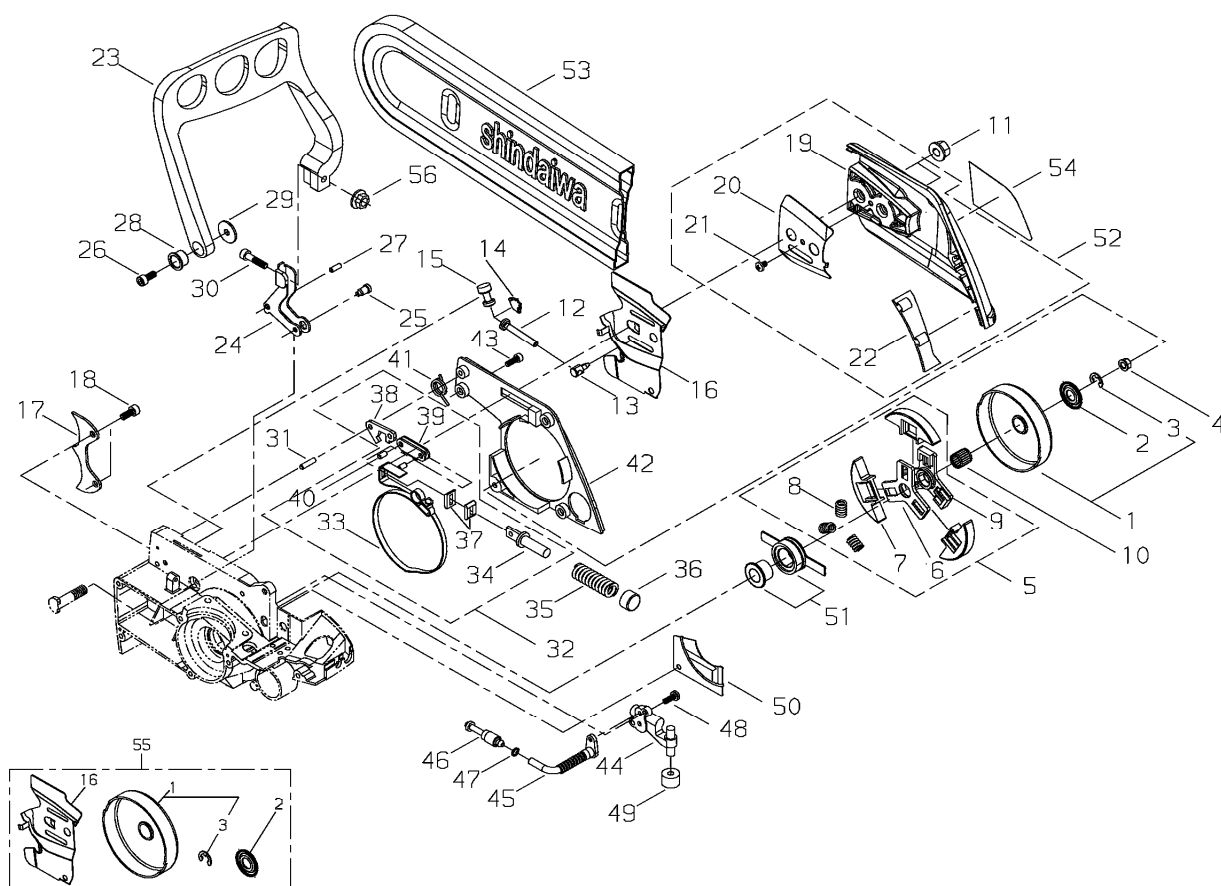

5. CLUTCH, CLUTCH COVER

KEY	LV	PART NUMBER	Q'TY	DESCRIPTION	REMARKS	NOTE1	NOTE2
1		72358-51310	1	CLUTCH DRUM SET			
2	•	39305-51310	1	WASHER			
3	•	22182-51140	1	SNAP RING			
4		22182-51170	1	NUT			
5		22197-51200	1	CLUTCH ASSY			
6	•	22182-51210	1	CLUTCH BOSS A			
7	•	22182-51220	3	CLUTCH SHOE			
8	•	22197-51230	3	SPRING			
9	•	22182-51241	1	HUB, CLUTCH			
10		22100-51310	1	NEEDLE BEARING			
11		22182-52411	2	NUT			
12		22182-52620	1	SCREW			
13		22150-52440	1	TENSIONER, CHAIN			
14		22182-52631	1	GUIDE			
15		22182-52641	1	ADJUST GEAR			
16	•	22182-52663	1	GUIDE PLATE			
17		22182-52680	1	SPIKE			
18		01020-05120	2	BOLT	M5*12	M5x12	
19	•	39304-53110	1	CLUTCH COVER			
20	•	22182-54162	1	GUIDE PLATE			
21	•	01270-04062	1	CSREW TAPPING		4x6	
22	•	22182-54170	1	PROTECTOR			
23		72357-54511	1	GUARD			
24		22197-54521	1	LEVER			
25		22182-54540	1	BOLT LEVER			
26		01020-05120	1	BOLT	M5*12	M5x12	

5. CLUTCH, CLUTCH COVER

KEY	LV	PART NUMBER	Q'TY	DESCRIPTION	REMARKS	NOTE1	NOTE2
27		12492-40110	1	ROLLER		E4X11.8FW6-C3	
28		22169-54660	1	SPACER			
29		22169-54670	1	WASHER			
30		01020-05300	1	BOLT		M5x30	
31		12492-40160	1	ROLLER			
32		39304-54310	1	BRAKE BAND COMP			
33	•	72357-54212	1	BRAKE BAND			
34	•	72316-54220	1	HOLDER SPRING			
35		72316-54230	1	BRAKE SPRING			
36		72316-54240	1	STOPPER			
37	•	72316-54310	2	ADJUST PLATE			
38	•	22173-54561	1	INNER LEVER			
39	•	72316-54570	1	TIE STRAP			
40	•	12492-40080	2	ROLLER		E4X8F6 C3	
41		72357-54580	1	SPRING LEVER			
42		22197-54611	1	COVER BRAKE			
43		11060-04122	4	BOLT ADHESIVE		M4x12	
44		22197-55201	1	OIL PUMP ASSY			
45		22182-55311	1	OIL PIPE			
46		22182-55330	1	OIL FILTER			
47		22154-85540	1	CLIP OIL			
48		11205-04120	2	SCREW PM		M4x12	
49		22169-55430	1	ELEMENT			
50		22182-56110	1	PUMP COVER			
51		22197-55110	1	GEAR			