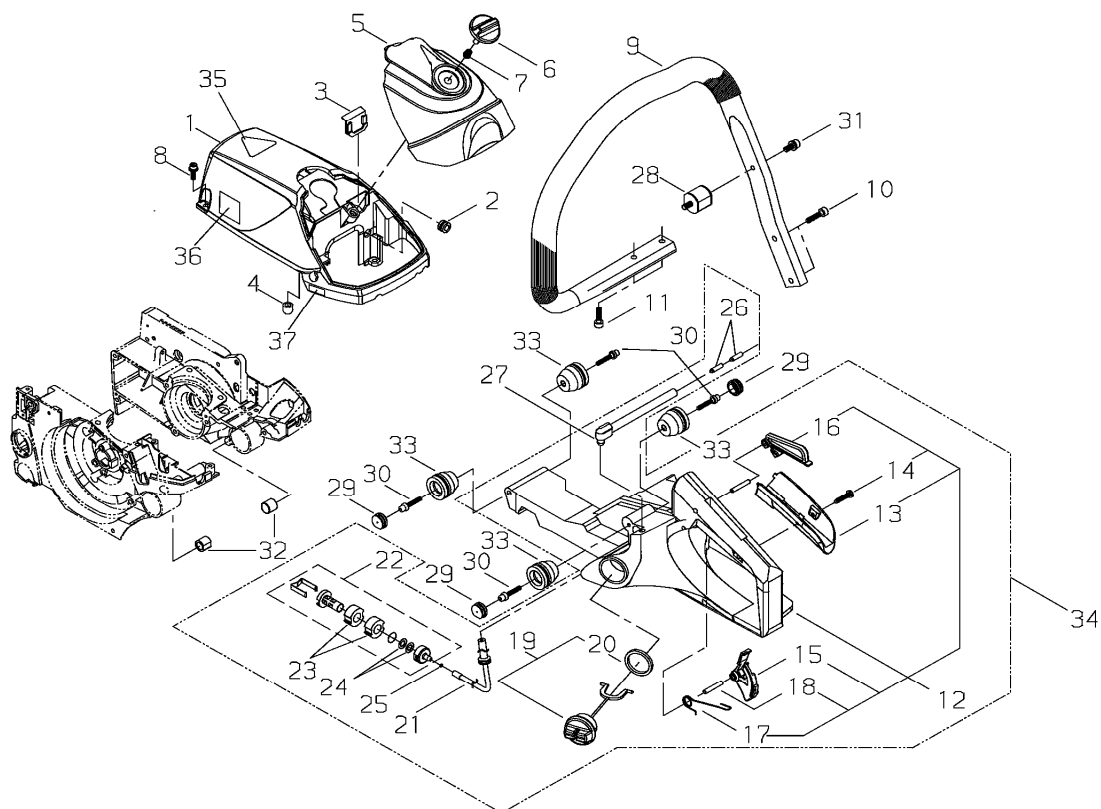

2. CRANKCASE

KEY	LV	PART NUMBER	Q'TY	DESCRIPTION	REMARKS	NOTE1	NOTE2
1		69024-21011	1	CASE M COMP			
2	•	12492-40080	2	ROLLER		E4X8F6 C3	
3	•	22115-57120	1	VALVE OIL TANK			
4	•	12900-60010	1	BALL BEARING			
5	•	22150-21250	1	SEAL,OIL			
6	•	69024-21310	1	GROMMET			
7		39304-21022	1	CASE C COMP			
8	•	22182-21530	2	BOLT BAR			
9	•	12900-60022	1	BEARING			
10	•	22182-21551	1	OIL SEAL			
11		01020-05300	3	BOLT		M5x30	
12		01020-05160	3	BOLT	M5*16 BLACK	M5x16	
13		22160-52511	1	CATCHER,CHAIN			
14		22155-12190	1	BOLT		M5x12	
15		22182-21621	1	SUPPORTER			
16		39304-21130	1	GROMMET			
17		22182-22101	1	SWITCH ASSY			
18		22182-22141	1	CORD			
19		39054-21320	1	PLUG			
20		22182-22211	1	GROMMET FUEL			
21		72320-31403	1	CAP ASSY			
22	•	22160-21351	1	GASKET CAP			
23		39010-21310	1	GASKET CASE			
24		39304-21321	1	GROMMET			
25		19401-00093	1	LABEL INST			
26		01610-05080	1	WASHER			

2. CRANKCASE

KEY	LV	PART NUMBER	Q'TY	DESCRIPTION	REMARKS	NOTE1	NOTE2
27	•	22154-22130	1	NUT			

3. COVER, HANDLE

KEY	LV	PART NUMBER	Q'TY	DESCRIPTION	REMARKS	NOTE1	NOTE2
1		39304-31110	1	CYLINDER COVER			
2		15250-60500	1	GROMMET CHOKE		φ6xφ11xL7	
3		39304-31140	1	PLUG			
4		22182-31160	1	SUPPORTER			
5		69024-82130	1	CLEANER COVER			
6		22182-31220	1	KNOB,CLEANER LID			
7		22182-31230	1	SPRING			
8		11024-04140	4	BOLT SPW		M4x14	
9		39304-32110	1	FRONT HANDLE			
10		11029-50210	2	BOLT HILO		5x21	
11		11029-50170	2	BOLT HILO		5x17	
12	•	39010-32030	1	REAR HANDLE SUB ASSY			
13	• •	22182-33230	1	GRIP			
14	• •	01280-04222	1	SCREA TAPPING		4x22	
15	• •	22182-33326	1	TRIGGER,THROTTLE			
16	• •	22182-33332	1	LOCKOUT,THROTTLE			
17	• •	22182-33340	1	SPRING,TORSION			
18	• •	12420-40255	2	SPRING PIN		4x25	
19	•	22197-33802	1	CAP ASSY			
20	•	22160-21351	1	GASKET CAP			
21	•	39304-32310	1	FUEL PIPE			
22	•	22115-85401	1	FUEL FILTER			
23	• •	22128-85421	2	ELEMENT,STRAINER			
24	• •	22118-85460	2	ELEMENT			
25	•	20020-85540	1	CLIP			
26	•	22155-33950	2	ELEMENT			