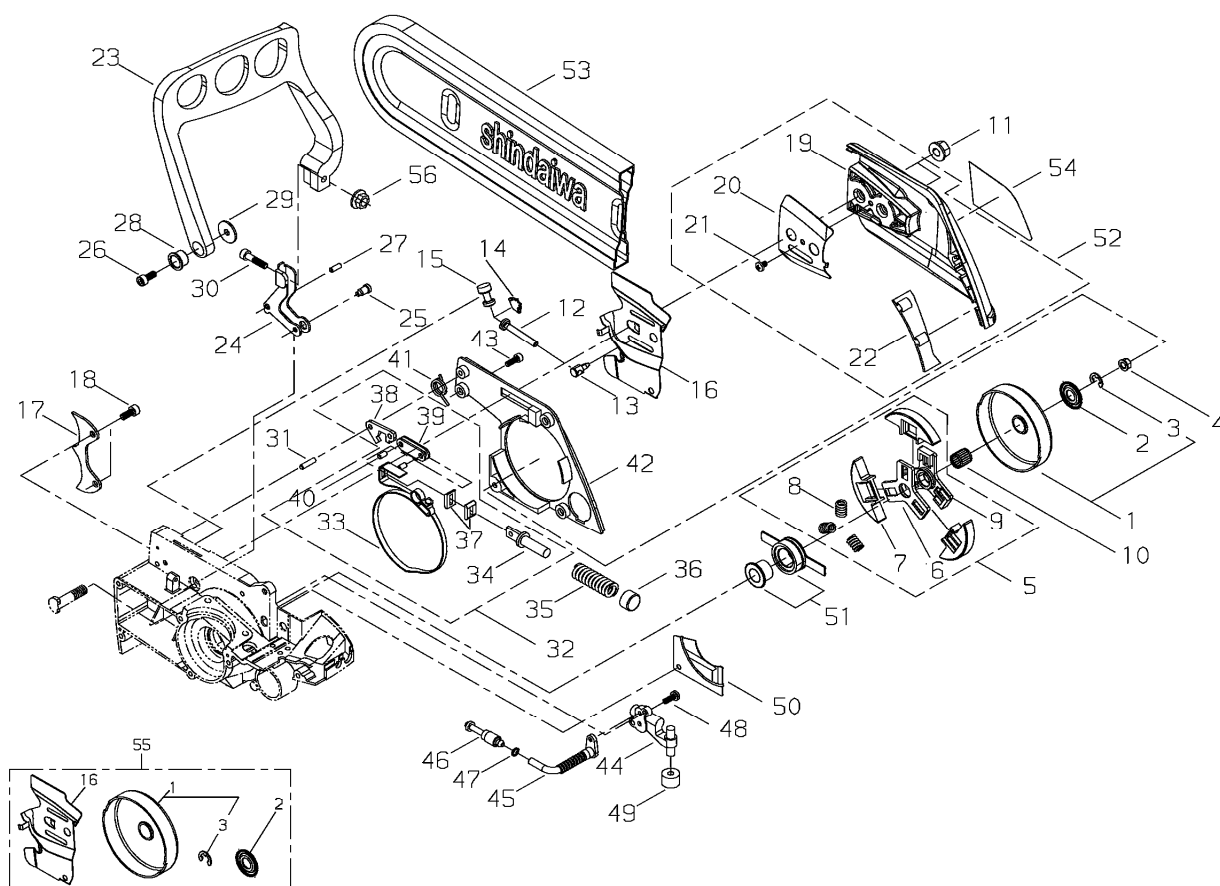

5. CLUTCH, CLUTCH COVER

KEY	LV	PART NUMBER	Q'TY	DESCRIPTION	REMARKS	NOTE1	NOTE2
27		12492-40110	1	ROLLER		E4X11.8FW6-C3	
28		22169-54660	1	SPACER			
29		22169-54670	1	WASHER			
30		01020-05300	1	BOLT		M5x30	
31		12492-40160	1	ROLLER			
32		39304-54310	1	BRAKE BAND COMP			
33	•	72357-54212	1	BRAKE BAND			
34	•	72316-54220	1	HOLDER SPRING			
35		72316-54230	1	BRAKE SPRING			
36		72316-54240	1	STOPPER			
37	•	72316-54310	2	ADJUST PLATE			
38	•	22173-54561	1	INNER LEVER			
39	•	72316-54570	1	TIE STRAP			
40	•	12492-40080	2	ROLLER		E4X8F6 C3	
41		72357-54580	1	SPRING LEVER			
42		22197-54611	1	COVER BRAKE			
43		11060-04122	4	BOLT ADHESIVE		M4x12	
44		22197-55201	1	OIL PUMP ASSY			
45		22182-55311	1	OIL PIPE			
46		22182-55330	1	OIL FILTER			
47		22154-85540	1	CLIP OIL			
48		11205-04120	2	SCREW PM		M4x12	
49		22169-55430	1	ELEMENT			
50		22182-56110	1	PUMP COVER			
51		22197-55110	1	GEAR