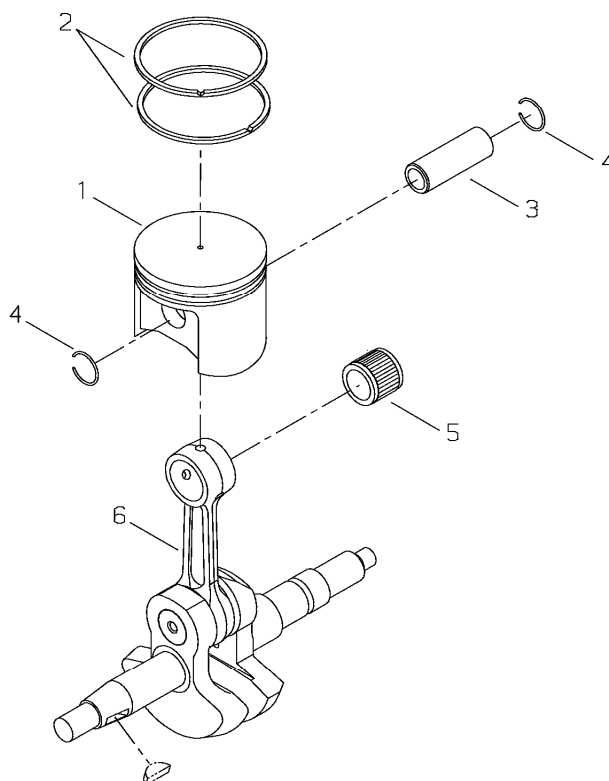

4. PISTON, CRANKSHAFT

KEY	LV	PART NUMBER	Q'TY	DESCRIPTION	REMARKS	NOTE1	NOTE2
1		39010-41111	1	PISTON			
2		39010-41120	2	PISTON RING			
3		22160-41220	1	PISTON PIN			
4		22100-41230	2	SNAP RING			
5		22160-41240	1	BEARING			
6		22182-42002	1	CRANK SHAFT