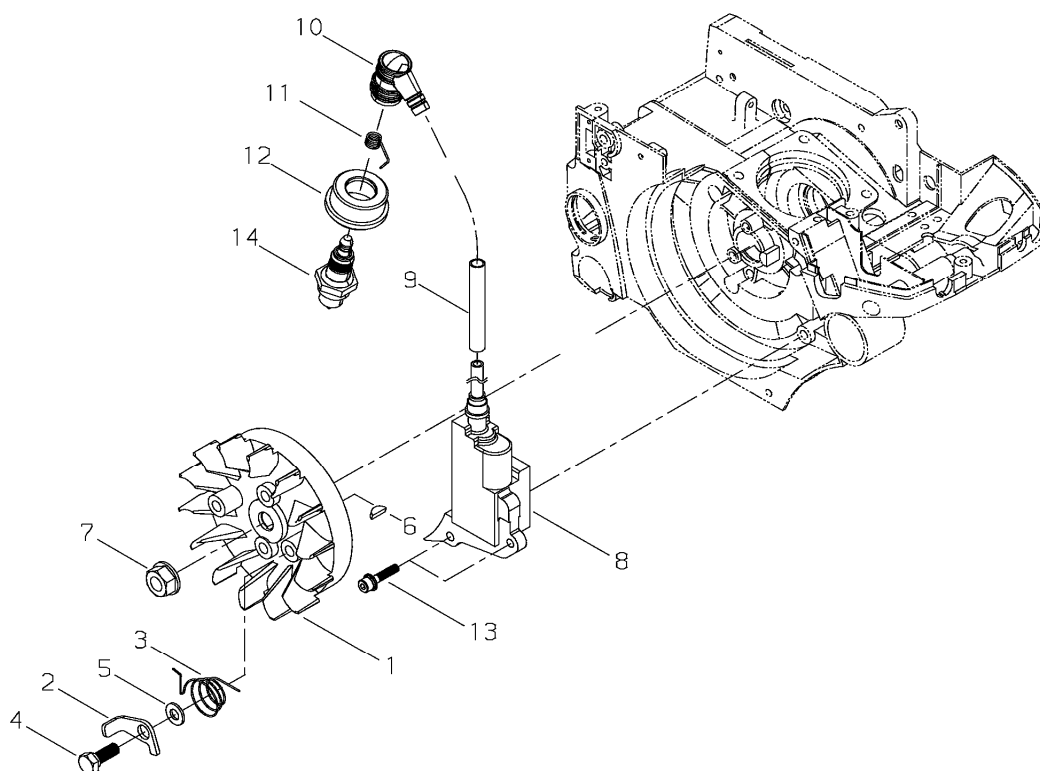

6. MAGNETO

KEY	LV	PART NUMBER	Q'TY	DESCRIPTION	REMARKS	NOTE1	NOTE2
1		22182-71111	1	ROTOR			
2		22182-71412	2	PAWL			
3		22182-71421	2	SPRING RATCHET			
4		22182-71440	2	BOLT			
5		22182-71430	2	WASHER			
6		02403-03100	1	KEY	3*10	3x10 A	
7		22169-71460	1	NUT			
8		22182-71601	1	COIL SUB ASSY			
9		14009-96012	1	TUBE			
10		22160-72220	1	PLUG CAP			
11		22154-72230	1	TERMINAL, SPARKPLUG			
12		22182-72260	1	SEAL CAP			
13		11022-04200	2	BOLT SPW		M4x20	
14		13000-13507	1	SPARK PLUG BPMR7A		BPMR7A