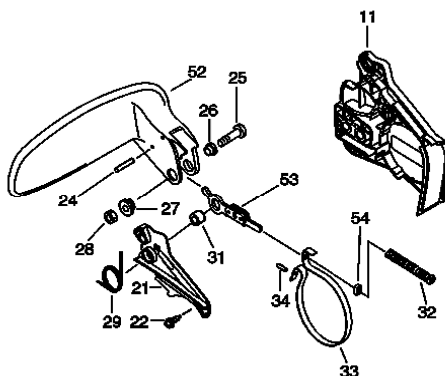

7. CHAIN BRAKE

KEY	LV	PART NUMBER	Q'TY	DESCRIPTION	REMARKS	NOTE1	NOTE2
		52142-01300	1	BRAKE ASY CHAIN			
11	•	52142-00950	1	GUARD SPROCKET			
21	•	52142-00650	1	COVER BRAKE			
22	•	52130-01800	3	SCREW			
24	•	52130-01840	2	ROLLER 3*26			
25	•	52130-01910	1	SCREW			
26	•	52130-01650	1	SPACER			
27	•	52130-00830	1	COLLAR 5			
28	•	52142-00190	1	LOCKNUT 5			
29	•	52130-00930	1	SPRING TORSION			
31	•	52130-01640	1	SPACER 8			
32	•	52130-00870	1	SPRING COMPRESSION			
33	•	52142-00770	1	BAND BRAKE			
34	•	52130-01920	1	ROLLER			
52	•	52142-01310	1	LEVER BRAKE			
53	•	52142-00800	1	CONNECTOR BRAKE			
54	•	52130-00860	1	SPACER