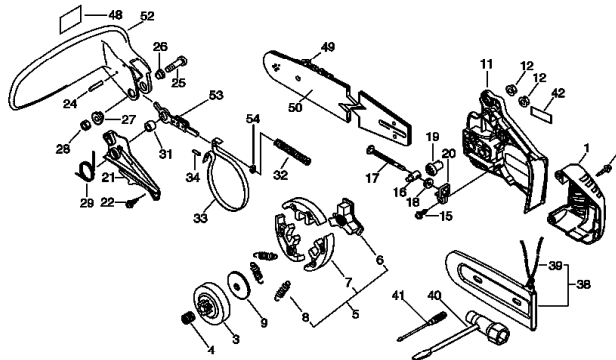

6. CLUTCH

KEY	LV	PART NUMBER	Q'TY	DESCRIPTION	REMARKS	NOTE1	NOTE2
1		52142-00720	1	COVER MUFFLER			
2		52130-01810	2	SCREW 4*16			
3		52142-01160	1	DRUM CLUTCH			
4		52142-00900	1	BEARING NEEDLE			
5		52142-01010	1	CLUTCH			
6	•	52130-00340	1	HUB CLUTCH			
7	•	52142-00940	1	CLUTCH SHOE SET			
8	•	52142-00420	3	SPRING,TENSION			
9		52130-00330	1	PLATE CLUTCH			
11		52142-00950	1	GUARD SPROCKET			
12		52142-00270	2	NUT, FLANGE 6			
15		52130-01800	1	SCREW			
16		52130-00400	1	TENSIONER,CHAIN			
17		52142-00580	1	BOLT 5			
18		52130-01020	1	GEAR BEVEL			
19		52130-01010	1	GEAR BEVEL			
20		52142-00250	1	COLLAR,8			
21		52142-00650	1	COVER BRAKE			
22		52130-01800	3	SCREW			
24		52130-01840	2	ROLLER 3*26			
25		52130-01910	1	SCREW			
26		52130-01650	1	SPACER			
27		52130-00830	1	COLLAR 5			
28		52142-00190	1	LOCKNUT 5			
29		52130-00930	1	SPRING TORSION			
31		52130-01640	1	SPACER 8