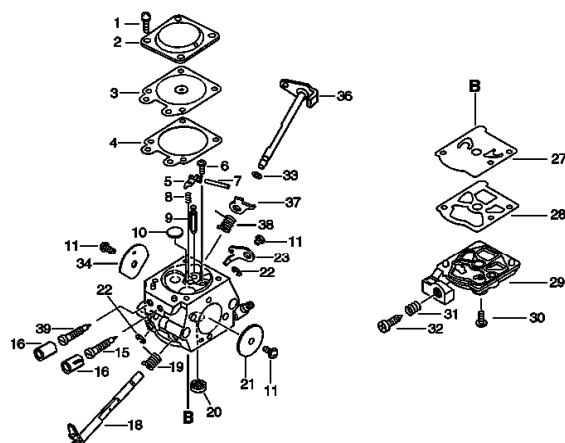

8. CARBURETOR

KEY	LV	PART NUMBER	Q'TY	DESCRIPTION	REMARKS	NOTE1	NOTE2
33	•	52142-00140	1	WASHER			
34	•	52142-00430	1	VALVE, CHOKE			
36	•	52142-00890	1	SHAFT CHOKE			
37	•	52142-00590	1	LEVER-FAST IDLE			
38	•	52142-00490	1	SPRING			
39	•	52142-00760	1	NEEDLE HIGH SPEED