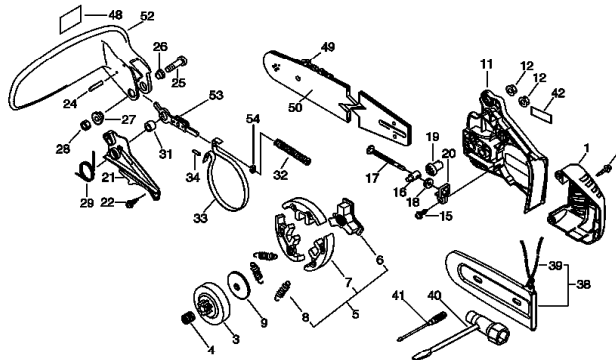

6. CLUTCH

KEY	LV	PART NUMBER	Q'TY	DESCRIPTION	REMARKS	NOTE1	NOTE2
32		52130-00870	1	SPRING COMPRESSION			
33		52142-00770	1	BAND BRAKE			
34		52130-01920	1	ROLLER			
38		52142-00930	1	SCABBARD CHAIN			
39		52130-00310	1	ROPE			
40		52142-00740	1	WRENCH W/S DRIVER			
41		52130-01700	1	DRIVER SCREW 50			
42		52142-01490	1	LABEL BRAND			
48		52142-01510	1	LABEL CAUTION			
49		52142-02070	1	SAW CHAIN			
50		52142-02020	1	GUIDE BAR			
52		52142-01310	1	LEVER BRAKE			
53		52142-00800	1	CONNECTOR BRAKE			
54		52130-00860	1	SPACER