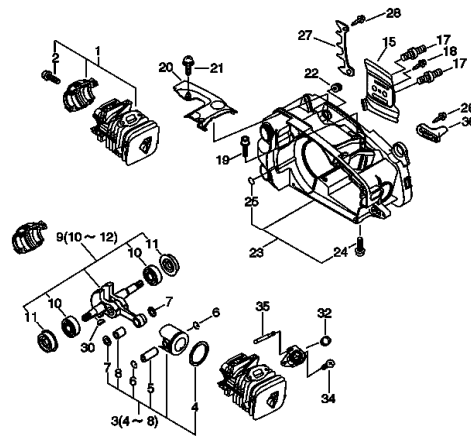

shindaiwa[®]

PARTS CATALOG

TOP HANDLE SAW 320TS EC1-12

320TS EC1-12

1. CYLINDER, PISTON, CRANKCASE

KEY	LV	PART NUMBER	Q'TY	DESCRIPTION	REMARKS	NOTE1	NOTE2
1		52142-01090	1	CRANKCASE SET			
2	•	52142-00180	4	BOLT, H.S. 5*25			
3		52142-01020	1	PISTON KIT			
4	•	52142-00730	1	RING PISTON			
5	•	52142-00550	1	PISTON PIN			
6	•	52130-01120	2	CIRCLIP PISTON PIN			
7	•	52142-00480	2	SPACER PISTON PIN			
8	•	52142-00810	1	BEARING NEEDLE 8			
9		52142-01110	1	CRANKSHAFT ASY			
10	•	52142-00540	2	BEARING BALL			
11	•	52142-00630	2	SEAL OIL 12			
15		52142-00700	1	PLATE SPROCKET GUARD			
17		52142-00400	2	STUD, GUIDE BAR			
18		52130-01790	1	SCREW 4*10			
19		52130-01730	2	BOLT HS 5*20			
20		52142-01220	1	COVER DUST			
21		52130-01800	2	SCREW			
22		52130-01580	1	PLUG			
23		52142-01040	1	COVER ENGINE ASY			
24	•	52142-00170	2	BOLT, H.S.H. 5*30			
25	•	52142-00220	1	O-RING (S-4)			
26		52130-01820	1	SCREW 5*20			
27		52142-00570	1	SPIKE			
28		52130-01820	1	SCREW 5*20			
30		52142-00240	1	KEY, WOODRUFF			
32		52142-00260	1	COLLAR,16			

3. RECOIL STARTER, MAGNETO

KEY	LV	PART NUMBER	Q'TY	DESCRIPTION	REMARKS	NOTE1	NOTE2
29	•	52142-00440	1	SCREW			
30		52130-01830	4	SCREW 4*16			
31		52142-01470	1	LABEL MODEL			
32		52142-01500	1	LABEL CAUTION			