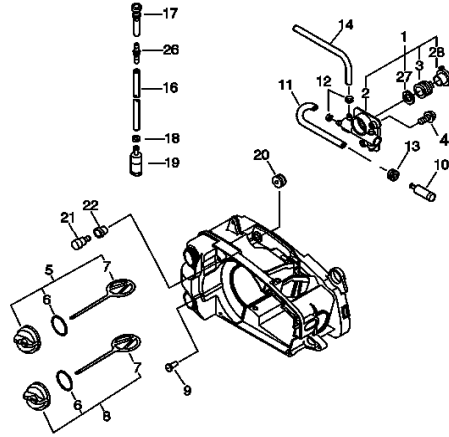

4. OILER

KEY	LV	PART NUMBER	Q'TY	DESCRIPTION	REMARKS	NOTE1	NOTE2
1		52142-01000	1	AUTO-OILER ASY			
2	•	52142-00980	1	AUTO-OILER ASSEMBLY			
3	•	52142-00750	1	GEAR WORM			
27	•	52142-00360	1	WASHER,CIRCULAR 11			
28	•	52142-00380	1	COLLAR,10			
4		52130-01760	2	SCREW 4*12			
5		52130-00660	1	FUEL CAP ASY			
6	•	52130-01880	1	O RING 18			
7	•	52142-00300	1	CONNECTOR,CAP			
8		52130-00650	1	OIL CAP ASY			
6	•	52130-01880	1	O RING 18			
7	•	52142-00300	1	CONNECTOR,CAP			
9		52130-01660	1	VALVE CHECK			
10		52130-01670	1	STRAINER OIL			
11		52142-00330	1	PIPE			
12		52130-01500	2	CLIP			
13		52130-01510	1	GROMMET FUEL			
14		52142-00280	1	PIPE			
16		52142-00780	1	PIPE			
17		52130-00940	1	PIPE			
18		52130-01490	1	CLIP			
19		52130-01440	1	STRAINER FUEL			
20		52142-01400	1	GROMMET FUEL			
21		52130-01450	1	VALVE CHECK			
22		52130-00750	1	GROMMET FUEL			
26		52130-00770	1	JOINT PIPE