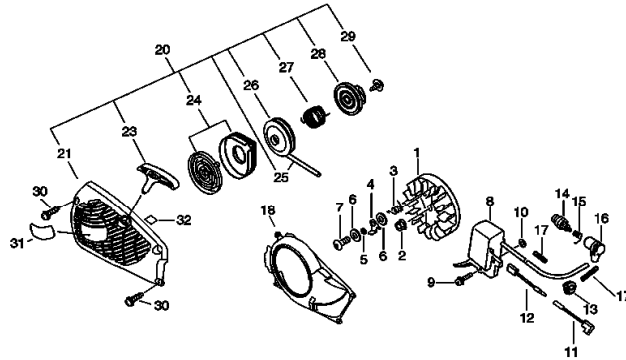

shindaiwa[®]

PARTS CATALOG

TOP HANDLE SAW 320TS EC1-12

320TS EC1-12

1. CYLINDER, PISTON, CRANKCASE

KEY	LV	PART NUMBER	Q'TY	DESCRIPTION	REMARKS	NOTE1	NOTE2
1		52142-01090	1	CRANKCASE SET			
2	•	52142-00180	4	BOLT, H.S. 5*25			
3		52142-01020	1	PISTON KIT			
4	•	52142-00730	1	RING PISTON			
5	•	52142-00550	1	PISTON PIN			
6	•	52130-01120	2	CIRCLIP PISTON PIN			
7	•	52142-00480	2	SPACER PISTON PIN			
8	•	52142-00810	1	BEARING NEEDLE 8			
9		52142-01110	1	CRANKSHAFT ASY			
10	•	52142-00540	2	BEARING BALL			
11	•	52142-00630	2	SEAL OIL 12			
15		52142-00700	1	PLATE SPROCKET GUARD			
17		52142-00400	2	STUD, GUIDE BAR			
18		52130-01790	1	SCREW 4*10			
19		52130-01730	2	BOLT HS 5*20			
20		52142-01220	1	COVER DUST			
21		52130-01800	2	SCREW			
22		52130-01580	1	PLUG			
23		52142-01040	1	COVER ENGINE ASY			
24	•	52142-00170	2	BOLT, H.S.H. 5*30			
25	•	52142-00220	1	O-RING (S-4)			
26		52130-01820	1	SCREW 5*20			
27		52142-00570	1	SPIKE			
28		52130-01820	1	SCREW 5*20			
30		52142-00240	1	KEY, WOODRUFF			
32		52142-00260	1	COLLAR,16			

3. RECOIL STARTER, MAGNETO

KEY	LV	PART NUMBER	Q'TY	DESCRIPTION	REMARKS	NOTE1	NOTE2
1		52142-01050	1	ROTOR MAGNETO			
2		52130-01850	1	NUT FLANGE 8			
3		52142-00310	2	SPRING, RETURN			
4		52142-00470	2	PAWL			
5		52142-00350	2	SPACER, RATCHET			
6		52130-01870	4	WASHER 5			
7		52142-00200	2	BOLT,5			
8		52142-01080	1	COIL IGNITION			
9		52130-01770	2	SCREW 5*22			
10		52130-01540	2	SPACER			
11		52142-01150	1	LEARD GROUND			
12		52130-00980	1	LEAD			
13		52130-01550	1	BUSHING			
14		52142-02010	1	SPARK PLUG			
15		52130-00280	1	TERMINAL SPARK PLUG			
16		52142-01290	1	CAP SPARK PLUG			
17		52142-00210	2	TUBE			
18		52142-00790	1	COVER FAN			
20		52142-01210	1	STARTER RECOIL			
21	•	52142-01390	1	STARTER RECOIL			
23	•	52142-00670	1	GRIP STARTER			
24	•	52130-00700	1	SPRING KIT REWIND			
25	•	52142-00530	1	ROPE,STARTER			
26	•	52142-00920	1	REEL ROPE			
27	•	52142-00620	1	SPRING TORSION			
28	•	52142-00660	1	CATCHER PAWL			