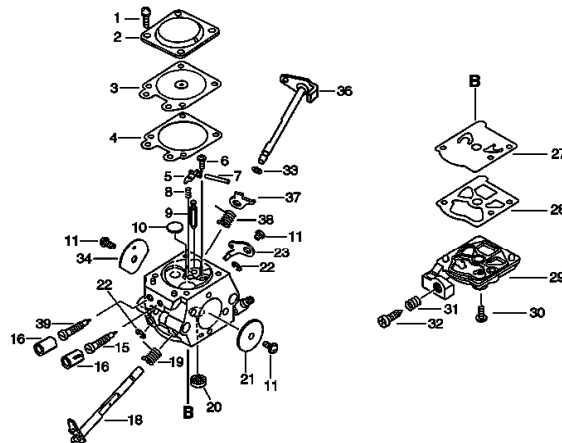

8. CARBURETOR

KEY	LV	PART NUMBER	Q'TY	DESCRIPTION	REMARKS	NOTE1	NOTE2
1		52142-01190	1	CARBURETOR DIAPHRAGM			
1	•	52130-01300	4	SCREW			
2	•	52130-01380	1	COVER M DIAPHRAGM			
3	•	52130-01370	1	DIAPHRAGM METERING			
4	•	52142-01140	1	GASKET M DIAPHRAGM			
5	•	52130-01250	1	LEVER METERING			
6	•	52130-01350	1	SCREW M LEVER PIN			
7	•	52130-01340	1	PIN METERING LEVER			
8	•	52142-00370	1	SPRING, METER. LEVER			
9	•	52130-01330	1	VALVE INLET NEEDLE			
10	•	52130-01390	1	PLUG WELCH			
11	•	52130-01190	3	SCREW			
15	•	52142-00600	1	NEEDLE			
16	•	52142-00340	2	LIMITER CAP			
18	•	52142-00850	1	SHAFT THROTTLE			
19	•	52130-01170	1	SPRING THROTTLE RTN			
20	•	52130-01280	1	SCREEN INLET			
21	•	52142-00410	1	VALVE, THROTTLE			
22	•	52130-01290	2	RING			
23	•	52130-00500	1	THROTTLE LEVER			
27	•	52130-01160	1	DIAPHRAGM FUEL PUMP			
28	•	52130-01270	1	GASKET FUEL PUMP			
29	•	52130-01260	1	COVER FUEL PUMP			
30	•	52130-01150	1	SCREW PUMP COVER			
31	•	52130-01310	1	SPRING IDLE ADJUST			
32	•	52130-01320	1	SCREW IDLE ADJUST