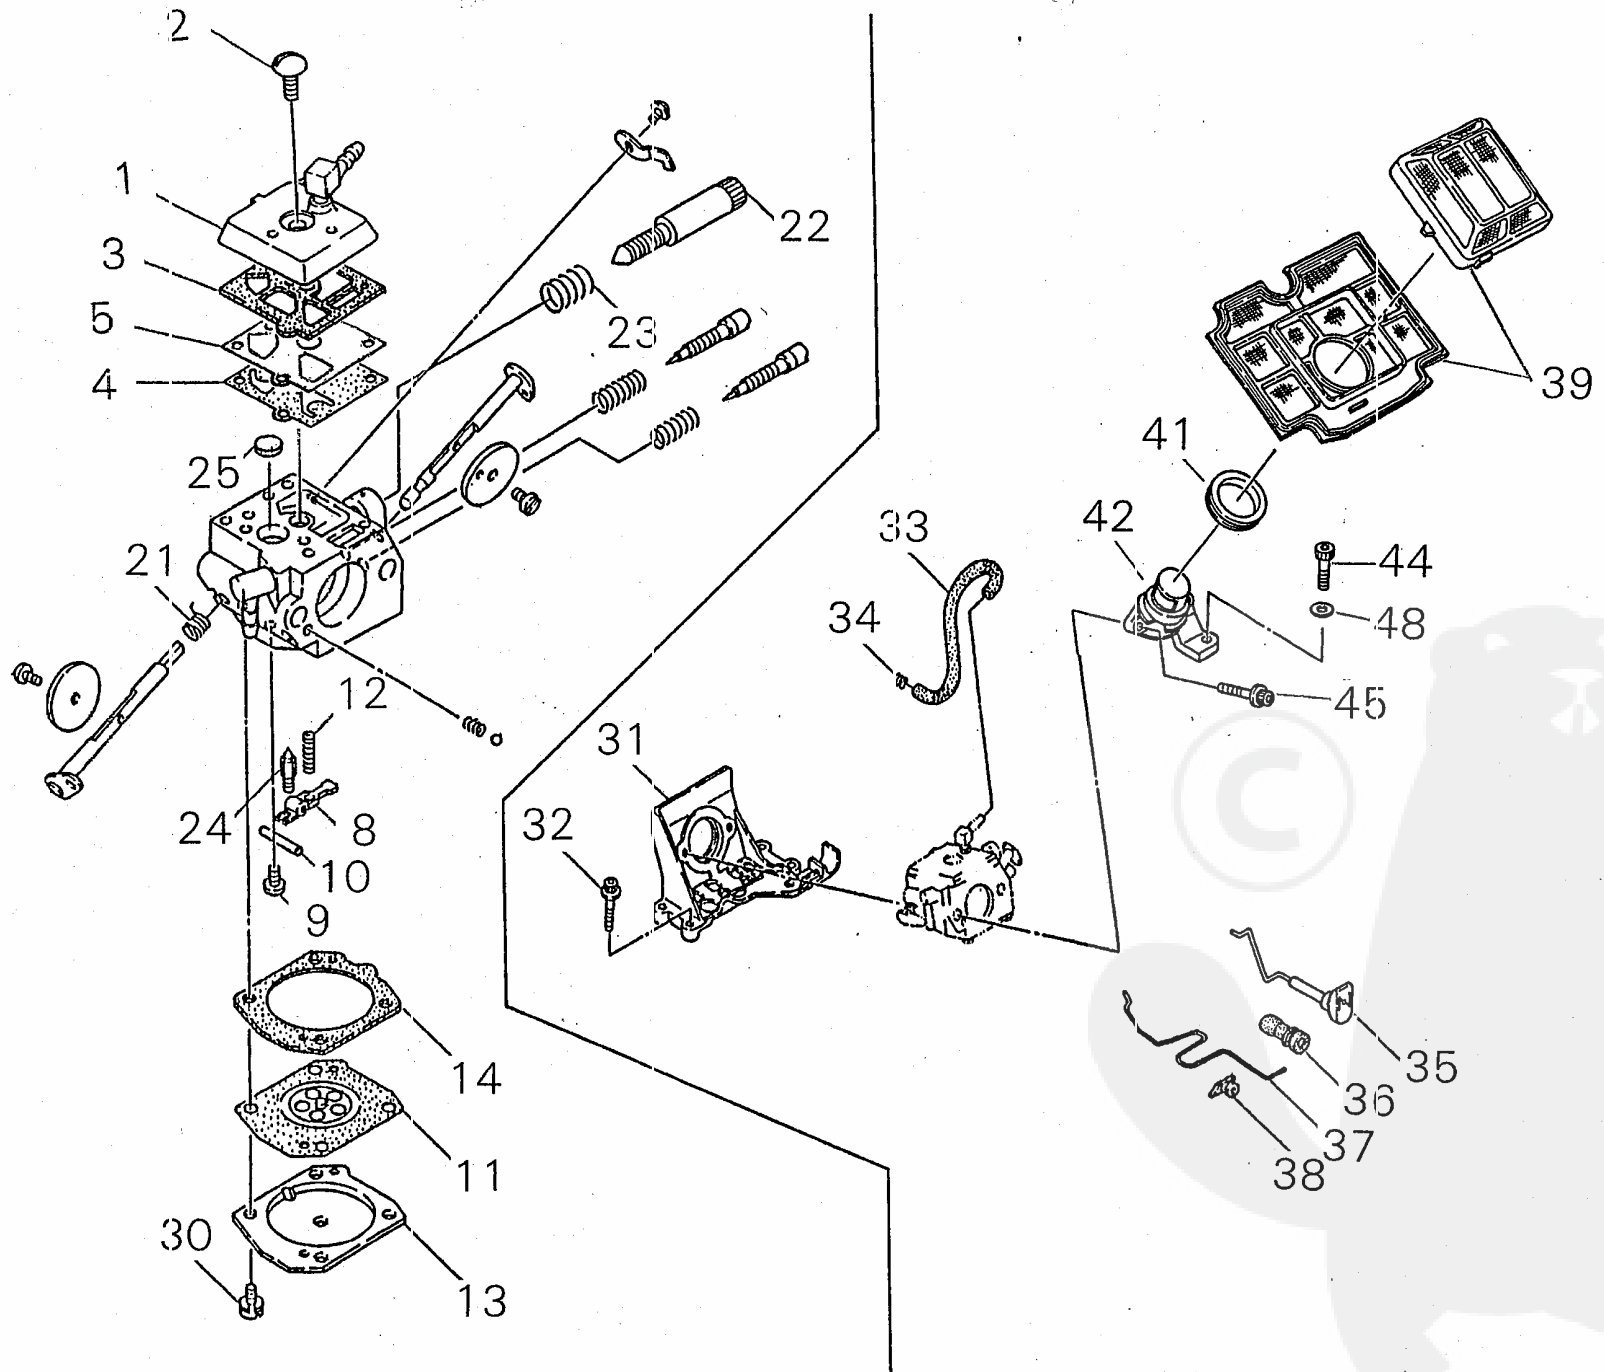

PRICE: (¥)

Ref. No	Part No.	Part Name	Q'ty	emarks
8-	22160-81002	CARBURETOR ASSY	1	
1	22150-81120	• PUMP COVER ASSY	1	
2	22100-81130	• SCREW	1	
3	22150-81140	• GASKET PUMP	1	
4	22169-81150	• DIAPHRAGM PUMP	1	
5	22169-81180	• DIAPHRAGM PUMP	1	
8	22160-81230	• LEVER	1	
9	22100-81240	• SCREW	1	
10	22100-81250	• PIN	1	
11	22150-81260	• DIAPHRAGM ASSY	1	
12	22160-81270	• SPRING LEVER	1	
13	22150-81280	• COVER DAIPHRAGM	1	
14	22150-81290	• GASKET DIAPHRAGM	1	
21	22150-81430	• RETURN SPRING	1	
22	22156-81410	• IDLE SCREW	1	
23	22156-81420	• SPRING IDLE	1	
24	20036-81440	• NEEDLE VALVE	1	
25	70030-81380	• SCREEN	1	
30	22100-81351	• SCREW	4	
31	22160-82110	MOUNT	1	
32	11024-04160	BOLT SLPW	4	
	22160-82200	PULSE PIPE COMP	1	
33	22160-82210	• PULSE PIPE	1	
34	22150-82140	• CLIP PULSE	1	
35	22160-82311	CHOKE ROD	1	
36	22160-82321	GROMMET CHOKE	1	
37	22160-82353	THROTTLE ROD	1	
38	22160-82360	GROMMET ROD	1	
39	22173-82400	AIR CLEANER COMP	1	
41	22157-82430	• GROMMET CLEANER	1	
42	22157-82450	ELBOW CARBURETOR	1	
44	22157-12130	BOLT	1	
45	11022-05500	BOLT SPW	2	
48	01613-05080	WASHER	1	

PARTS LIST
SHINDAIWA
(LI38 LIA0380P)

E