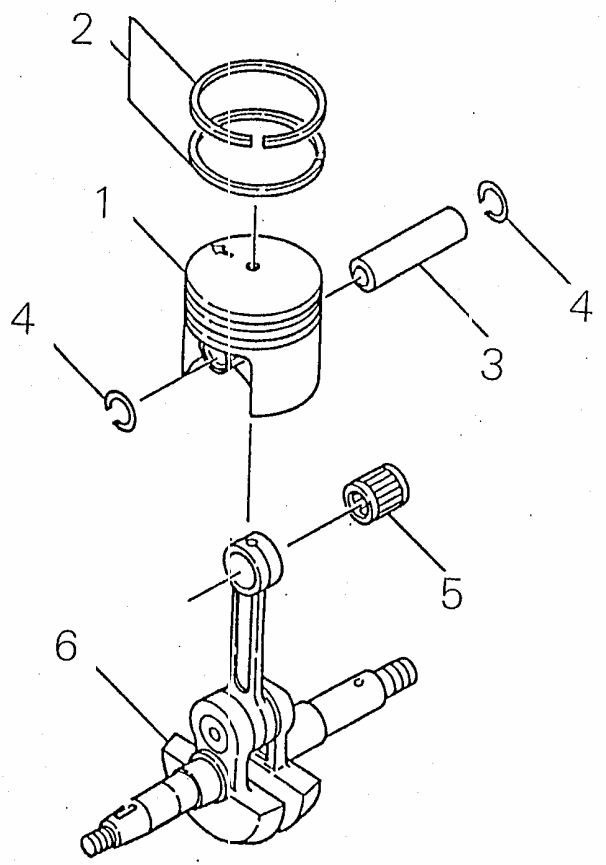

PARTS LIST
SHINDAIWA
(LI38 LIA0380P)

CE

PRICE:(¥)

Ref. No	Part No.	Part Name	Qty	Remarks
5-	1 72346-51500	CLUTCH DRUM ASSY	1	
	2 22131-98120	• RIM	1	
	3 22160-51530	• COVER	1	
	4 22100-51310	NEEDLE BEARING	1	
	72346-51200	CLUTCH ASSY	1	
	5 22160-51210	• CLUTCH BOSS A	1	
	6 72346-51220	• CLUTCH SHOE	3	
	7 22160-51230	• CLUTCH SPRING	3	
	8 22160-51240	• CLUTCH BOSS B	1	
	11 19600-74100	CHAIN COVER	1	
	12 22154-52410	NUT	2	
	13 72316-53310	SLIDE SCREW	1	
	14 72316-53320	SNAP RING	1	
	15 22150-52440	SLIDE PIECE	1	
	16 72316-54150	GUIDE PLATE C	1	
	18 22160-52510	CHAIN CATCHER	1	
	19 22155-12190	BOLT	1	
	20 01611-05100	WASHER	1	
	61 22160-52530	SPIKE	1	
	62 22157-15330	BOLT	2	
	72346-54010	BRAKE ASSY	1	
	72346-54190	• CLUTCH COVER SUB ASSY	1	
	21 72346-54110	•• CLUTCH COVER	1	
	22 72316-54160	•• GUIDE PLATE D	1	
	23 01270-04082	•• SCREW TAPPING	1	
	24 72316-54170	•• PROTECTOR	1	
	25 72345-54210	• BRAKE BAND	1	
	26 72316-54220	• HOLDER SPRING	1	
	27 72346-54230	• BRAKE SPRING	1	
	28 72316-54240	• STOPPER	1	
	29 72316-54310	• ADJUST PLATE	2	
	30 72316-54520	• HOLDER	1	
	31 72316-54530	• NUT LEVER	1	
	32 01020-04120	• BOLT	1	
	33 12492-40140	• ROLLER	1	
	34 72346-54560	• INNER LEVER	1	
	35 72316-54570	• TIE STRAP	1	
	36 12492-40080	• ROLLER	2	