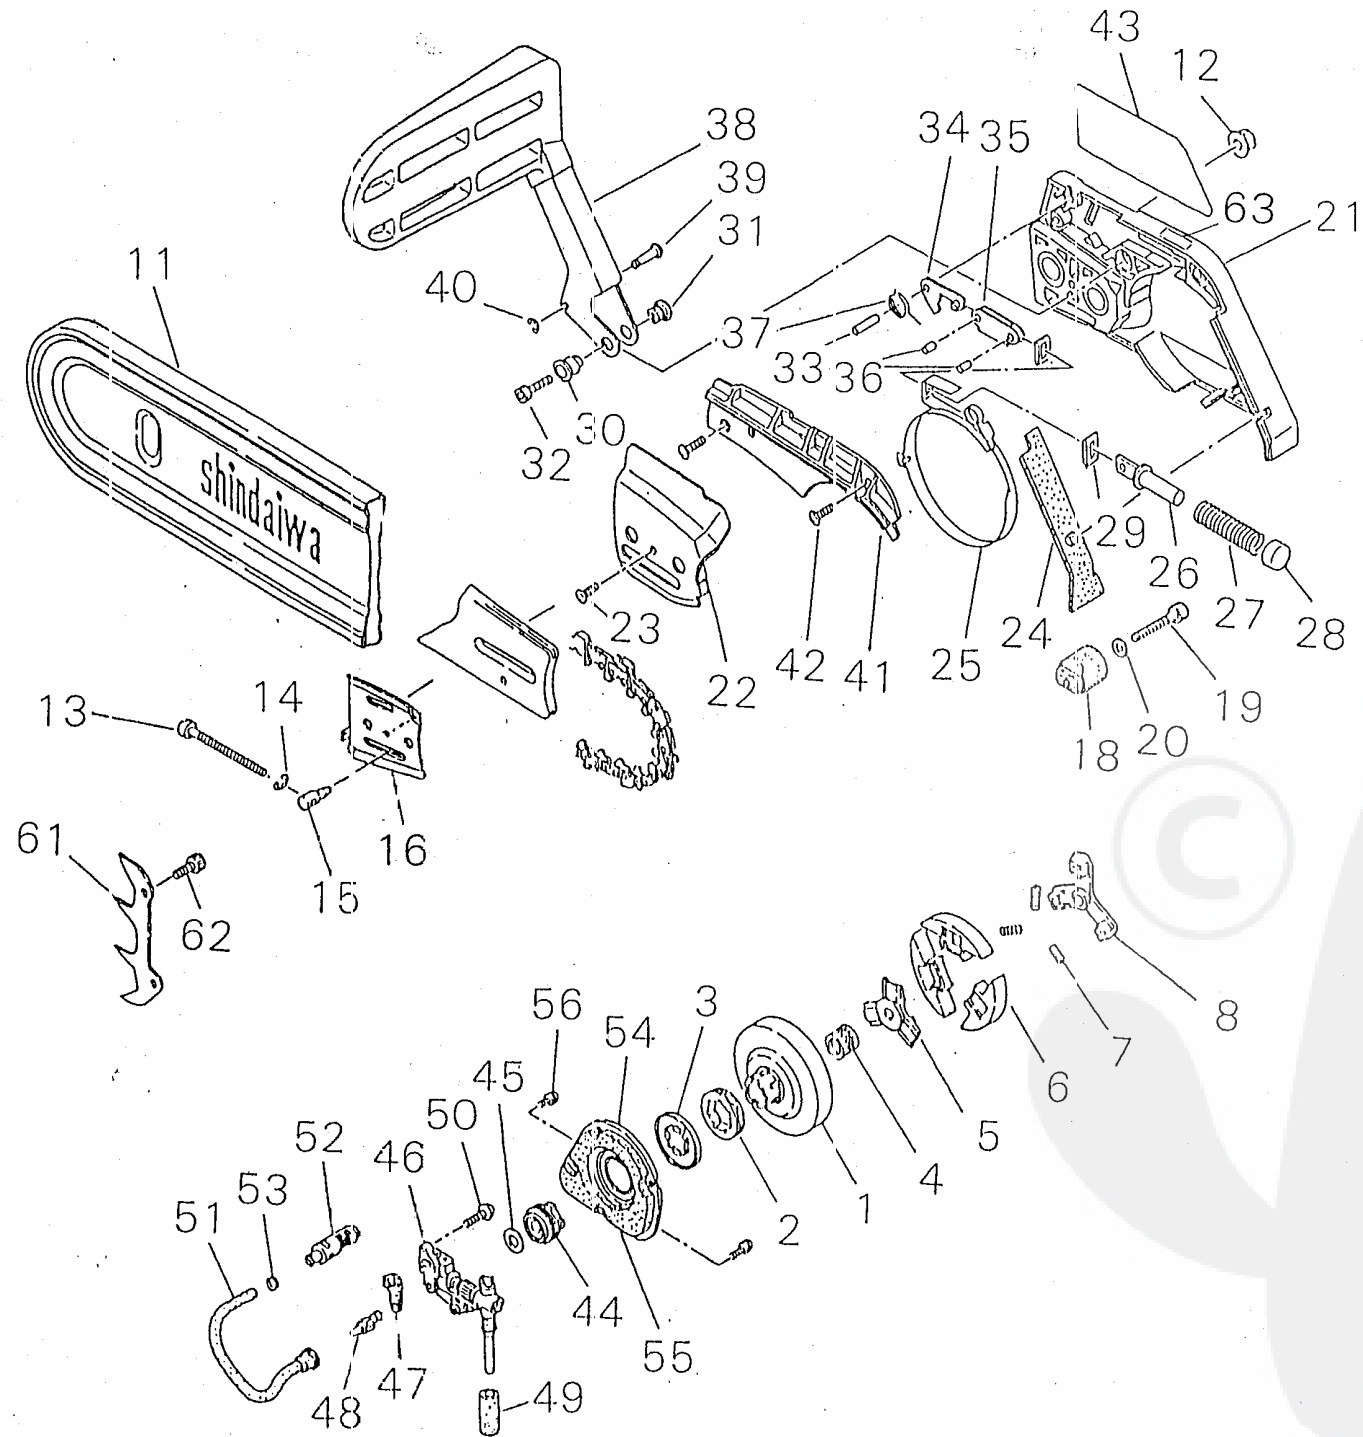

PARTS LIST
SHINDAIWA
(LI38 LIA0380P)

CE

PRICE:(¥)

Ref. No	Part No.	Part Name	Qty	Remarks
5-	1 72346-51500	CLUTCH DRUM ASSY	1	
	2 22131-98120	• RIM	1	
	3 22160-51530	• COVER	1	
	4 22100-51310	NEEDLE BEARING	1	
	72346-51200	CLUTCH ASSY	1	
	5 22160-51210	• CLUTCH BOSS A	1	
	6 72346-51220	• CLUTCH SHOE	3	
	7 22160-51230	• CLUTCH SPRING	3	
	8 22160-51240	• CLUTCH BOSS B	1	
	11 19600-74100	CHAIN COVER	1	
	12 22154-52410	NUT	2	
	13 72316-53310	SLIDE SCREW	1	
	14 72316-53320	SNAP RING	1	
	15 22150-52440	SLIDE PIECE	1	
	16 72316-54150	GUIDE PLATE C	1	
	18 22160-52510	CHAIN CATCHER	1	
	19 22155-12190	BOLT	1	
	20 01611-05100	WASHER	1	
	61 22160-52530	SPIKE	1	
	62 22157-15330	BOLT	2	
	72346-54010	BRAKE ASSY	1	
	72346-54190	• CLUTCH COVER SUB ASSY	1	
	21 72346-54110	•• CLUTCH COVER	1	
	22 72316-54160	•• GUIDE PLATE D	1	
	23 01270-04082	•• SCREW TAPPING	1	
	24 72316-54170	•• PROTECTOR	1	
	25 72345-54210	• BRAKE BAND	1	
	26 72316-54220	• HOLDER SPRING	1	
	27 72346-54230	• BRAKE SPRING	1	
	28 72316-54240	• STOPPER	1	
	29 72316-54310	• ADJUST PLATE	2	
	30 72316-54520	• HOLDER	1	
	31 72316-54530	• NUT LEVER	1	
	32 01020-04120	• BOLT	1	
	33 12492-40140	• ROLLER	1	
	34 72346-54560	• INNER LEVER	1	
	35 72316-54570	• TIE STRAP	1	
	36 12492-40080	• ROLLER	2	