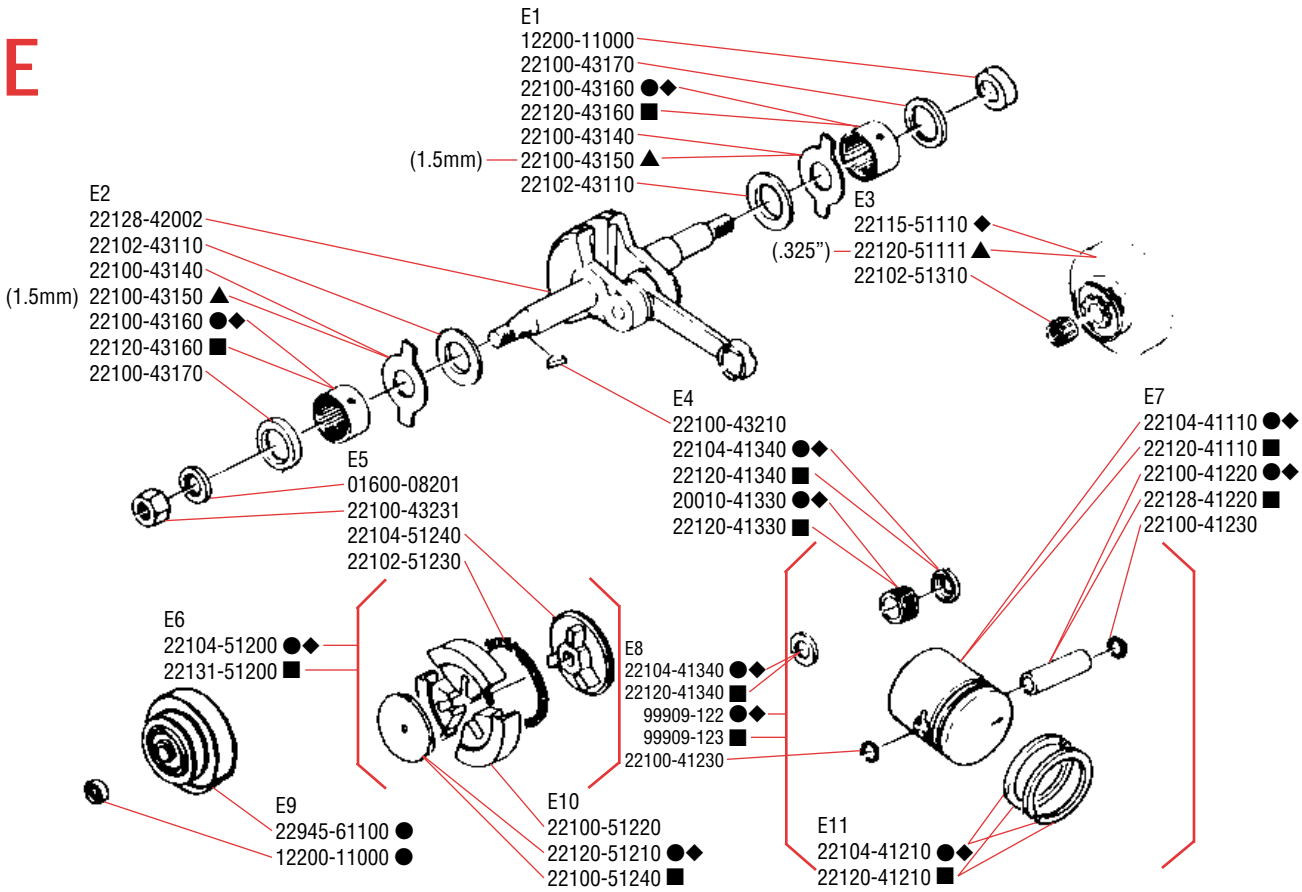

SHINDAIWA EC-350/416/350

416
350

ILLUSTRATED PARTS LIST PIEZAS DE REPUESTO LE RÉPERTOIRE DES PIÈCES ILLUSTRÉS

EC-350

A

B

C

D

E

F

G

H

J

K

EC-350

L

M

N

P

P1
11020-05400
22104-82220

P2
22128-82400

P3
22128-82420
22100-82430

P4
22102-82140
22940-82200
22120-82120
22100-82110
22128-97520

P5
22100-81130
22128-81120
22128-81140
22128-81150
22128-81380

P9
22100-81290
22100-81260
22100-81280
22100-81351

P10
22128-82420
22100-82430
72942-82410

P11
72942-82400
22940-82310

P12
22100-81200

P13
22128-81100
22940-82340
22940-82330
22940-82320
22940-82200

(EC-350)