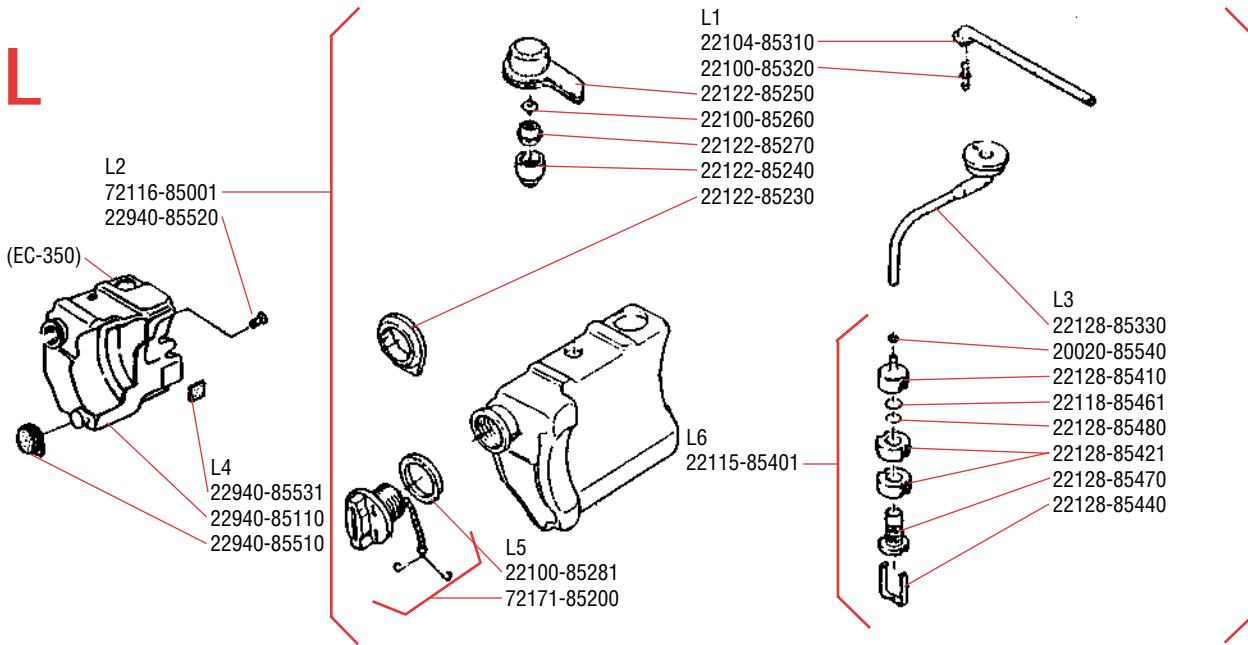

SHINDAIWA EC-350/416/350

416
350

ILLUSTRATED PARTS LIST PIEZAS DE REPUESTO LE RÉPERTOIRE DES PIÈCES ILLUSTRÉS

EC-350

A

B

C

D

M

N

P

P1
11020-05400
22104-82220

P2
22128-82400

P3
22128-82420
22100-82430

P4
22102-82140
22940-82200
22120-82120
22100-82110
22128-97520

P5
22100-81130
22128-81120
22128-81140
22128-81150
22128-81380