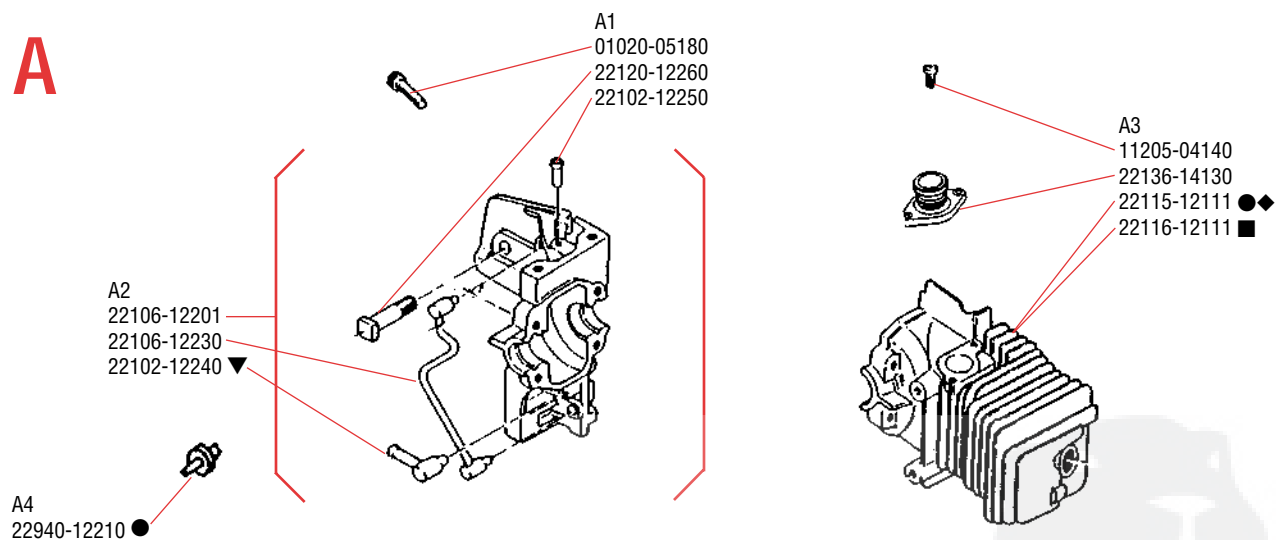

SHINDAIWA EC-350/416/350

416
350

ILLUSTRATED PARTS LIST PIEZAS DE REPUESTO LE RÉPERTOIRE DES PIÈCES ILLUSTRÉS

EC-350

A

B

C

D

M

N

P

P1
11020-05400
22104-82220

P2
22128-82400

P3
22128-82420
22100-82430

P4
22102-82140
22940-82200
22120-82120
22100-82110
22128-97520

P5
22100-81130
22128-81120
22128-81140
22128-81150
22128-81380