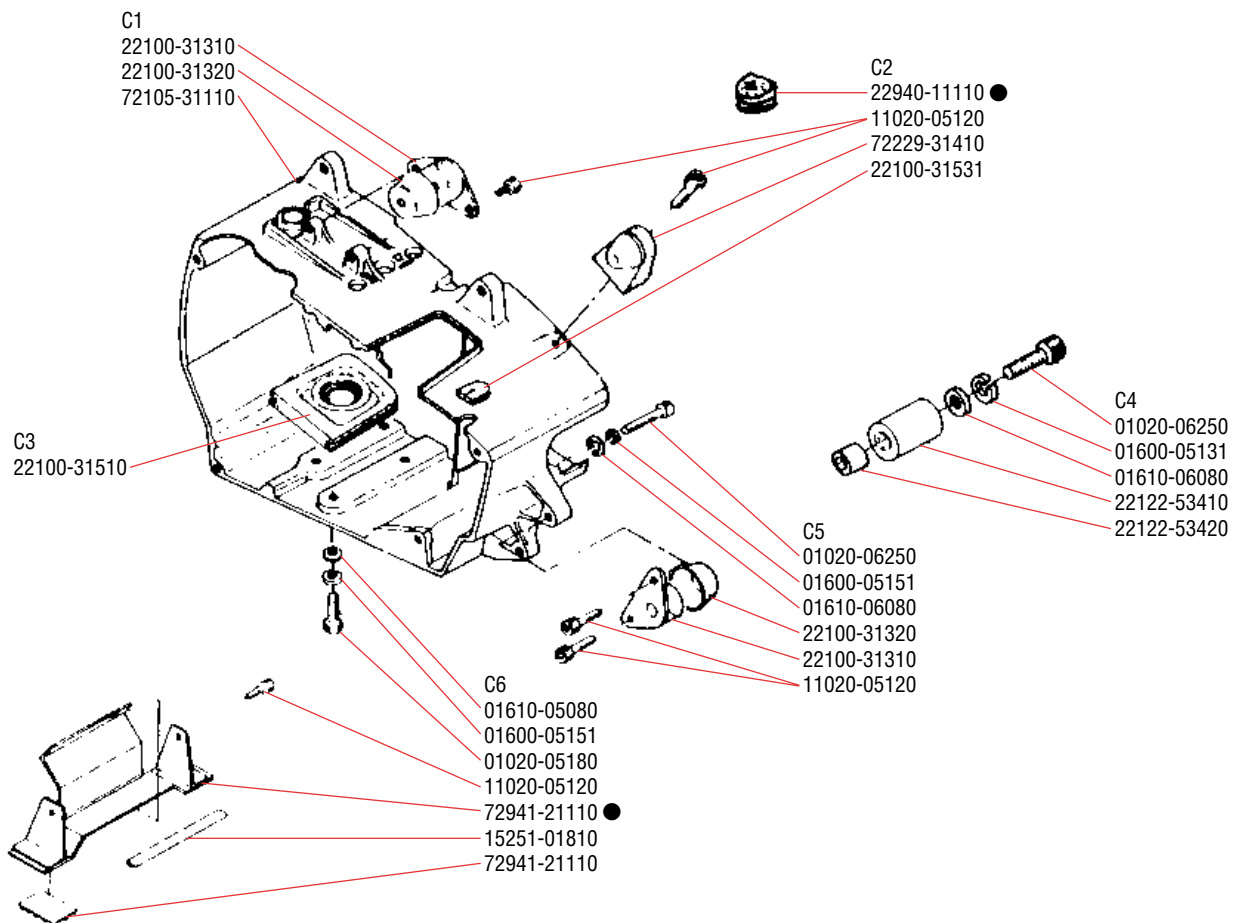

SHINDAIWA EC-350/416/350

416
350

ILLUSTRATED PARTS LIST PIEZAS DE REPUESTO LE RÉPERTOIRE DES PIÈCES ILLUSTRÉS

EC-350

A

B

C

D

E

F

G

H

J

K

EC-350

L

M

N

P

P1
11020-05400
22104-82220

P2
22128-82400

P3
22128-82420
22100-82430

P4
22102-82140
22940-82200
22120-82120
22100-82110
22128-97520

P5
22100-81130
22128-81120
22128-81140
22128-81150
22128-81380

P9
22100-81290
22100-81260
22100-81280
22100-81351

P10
22128-82420
22100-82430
72942-82410

P11
72942-82400
22940-82310

P12
22100-81200

P13
22128-81100
22940-82340
22940-82330
22940-82320
22940-82200

(EC-350)