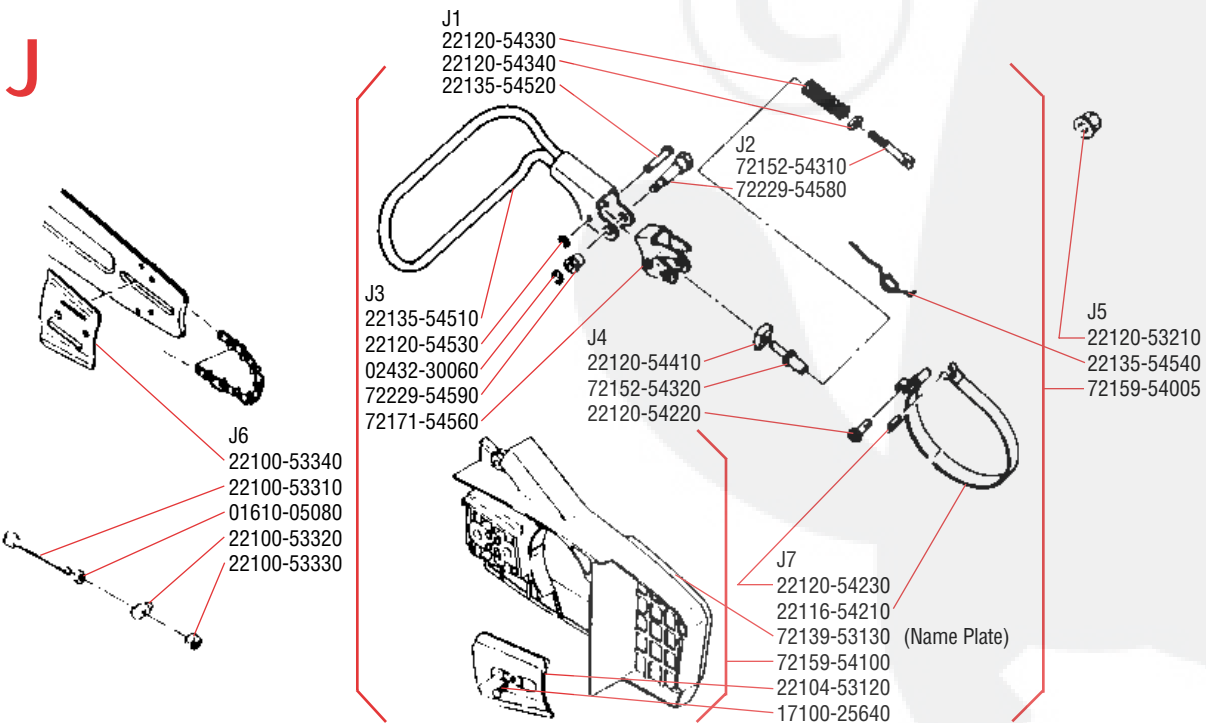

SHINDAIWA EC-350/416/350

416
350

ILLUSTRATED PARTS LIST PIEZAS DE REPUESTO LE RÉPERTOIRE DES PIÈCES ILLUSTRÉS

EC-350

A

B

C

D

E

F

G

H

J

K

EC-350

L

M

N

P

P1
11020-05400
22104-82220

P2
22128-82400

P3
22128-82420
22100-82430

P4
22102-82140
22940-82200
22120-82120
22100-82110
22128-97520

P5
22100-81130
22128-81120
22128-81140
22128-81150
22128-81380