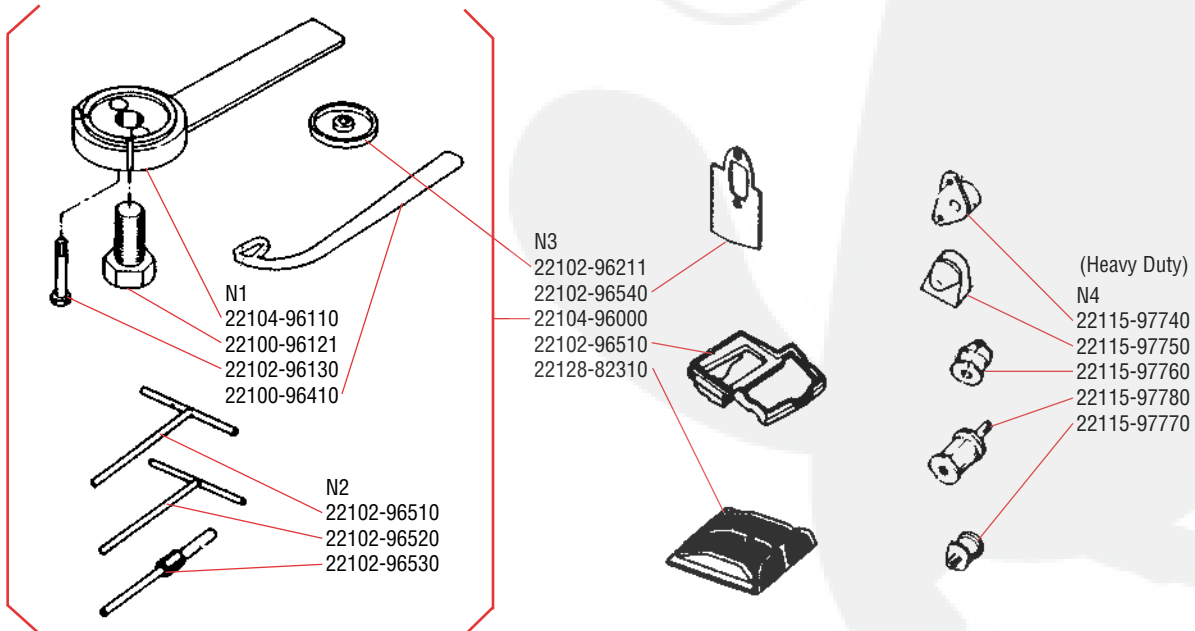

SHINDAIWA EC-350/416/350

416
350

ILLUSTRATED PARTS LIST PIEZAS DE REPUESTO LE RÉPERTOIRE DES PIÈCES ILLUSTRÉS

EC-350

A

B

C

D

E

F

G

H

J

K

EC-350

L

M

N

P

P1
11020-05400
22104-82220

P2
22128-82400

P3
22128-82420
22100-82430

P4
22102-82140
22940-82200
22120-82120
22100-82110
22128-97520

P5
22100-81130
22128-81120
22128-81140
22128-81150
22128-81380