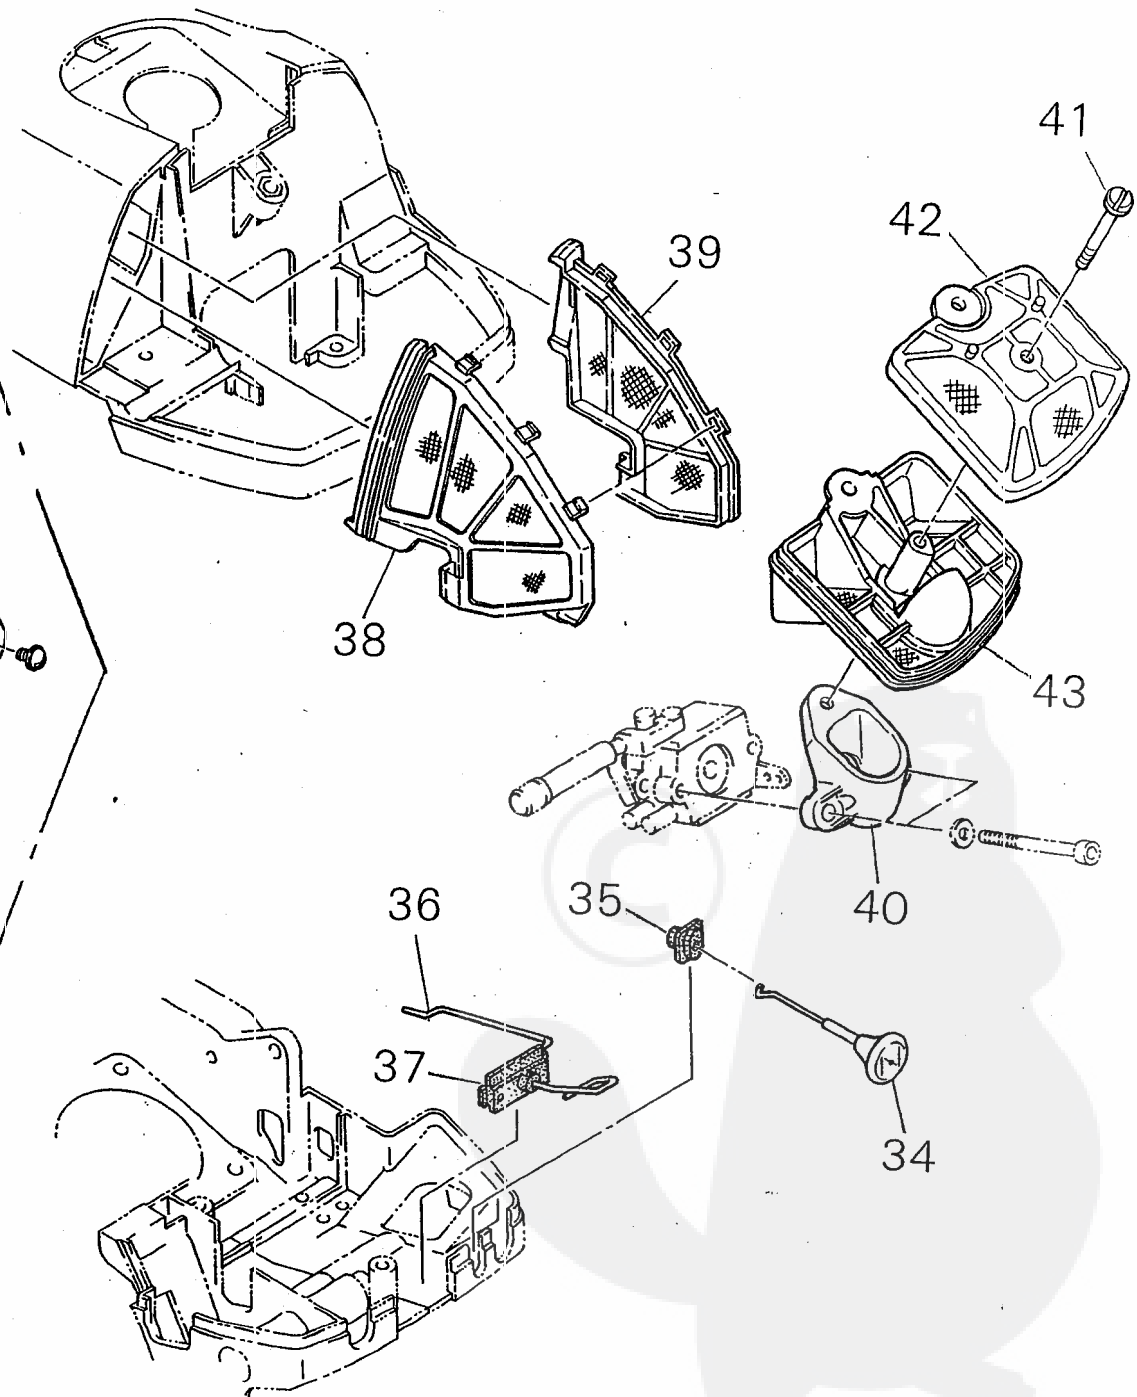

PRICE: (¥)

Ref. No.	Part No.	Part Name	Q'ty	emarks
5- 1	72358-51110	CLUTCH DRUM	1	
2	22182-51130	WASHER	1	
3	22182-51140	SNAP RING	1	
4	22182-51170	NUT	1	
5	22197-51200	CLUTCH ASSY	1	
6	22182-51210	• CLUTCH BOSS A	1	
7	22182-51220	• CLUTCH SHOE	3	
8	22197-51230	• CLUTCH SPRING	3	
9	22182-51241	• CLUTCH BOSS B	1	
10	22100-51310	NEEDLE BEARING	1	
11	72270-52111	GUIDE BAR	1	
12	18075-00660	SAW CHAIN	1	
13	19600-74100	CHAIN COVER	1	
14	22182-52411	NUT	2	
15	22182-52620	SLIDE SCREW	1	
16	22150-52440	SLIDE PIECE	1	
17	22182-52651	GUIDE	1	
18	22182-52641	ADJUST GEAR	1	
19	72357-52661	GUIDE PLATE	1	
20	22182-52680	SPIKE	1	
21	01020-05120	BOLT	2	
22	22197-54110	CLUTCH COVER	1	
23	22182-54162	GUIDE PLATE	1	
24	01270-04062	SCREW TAPPING	1	
25	22182-54170	PROTECTOR	1	
26	72357-54510	GUARD	1	
27	22197-54521	LEVER	1	
28	22182-54540	BOLT LEVER	1	
29	01020-05200	BOLT	1	
30	12492-40110	ROLLER	1	
31	22169-54660	SPACER	1	
32	22169-54670	WASHER	1	
33	01020-05120	BOLT	1	
34	12492-40160	ROLLER	1	
35	72357-54212	BRAKE BAND	1	
36	72316-54220	HOLDER SPRING	1	
37	72316-54230	BRAKE SPRING	1	
38	72316-54240	STOPPER	1	