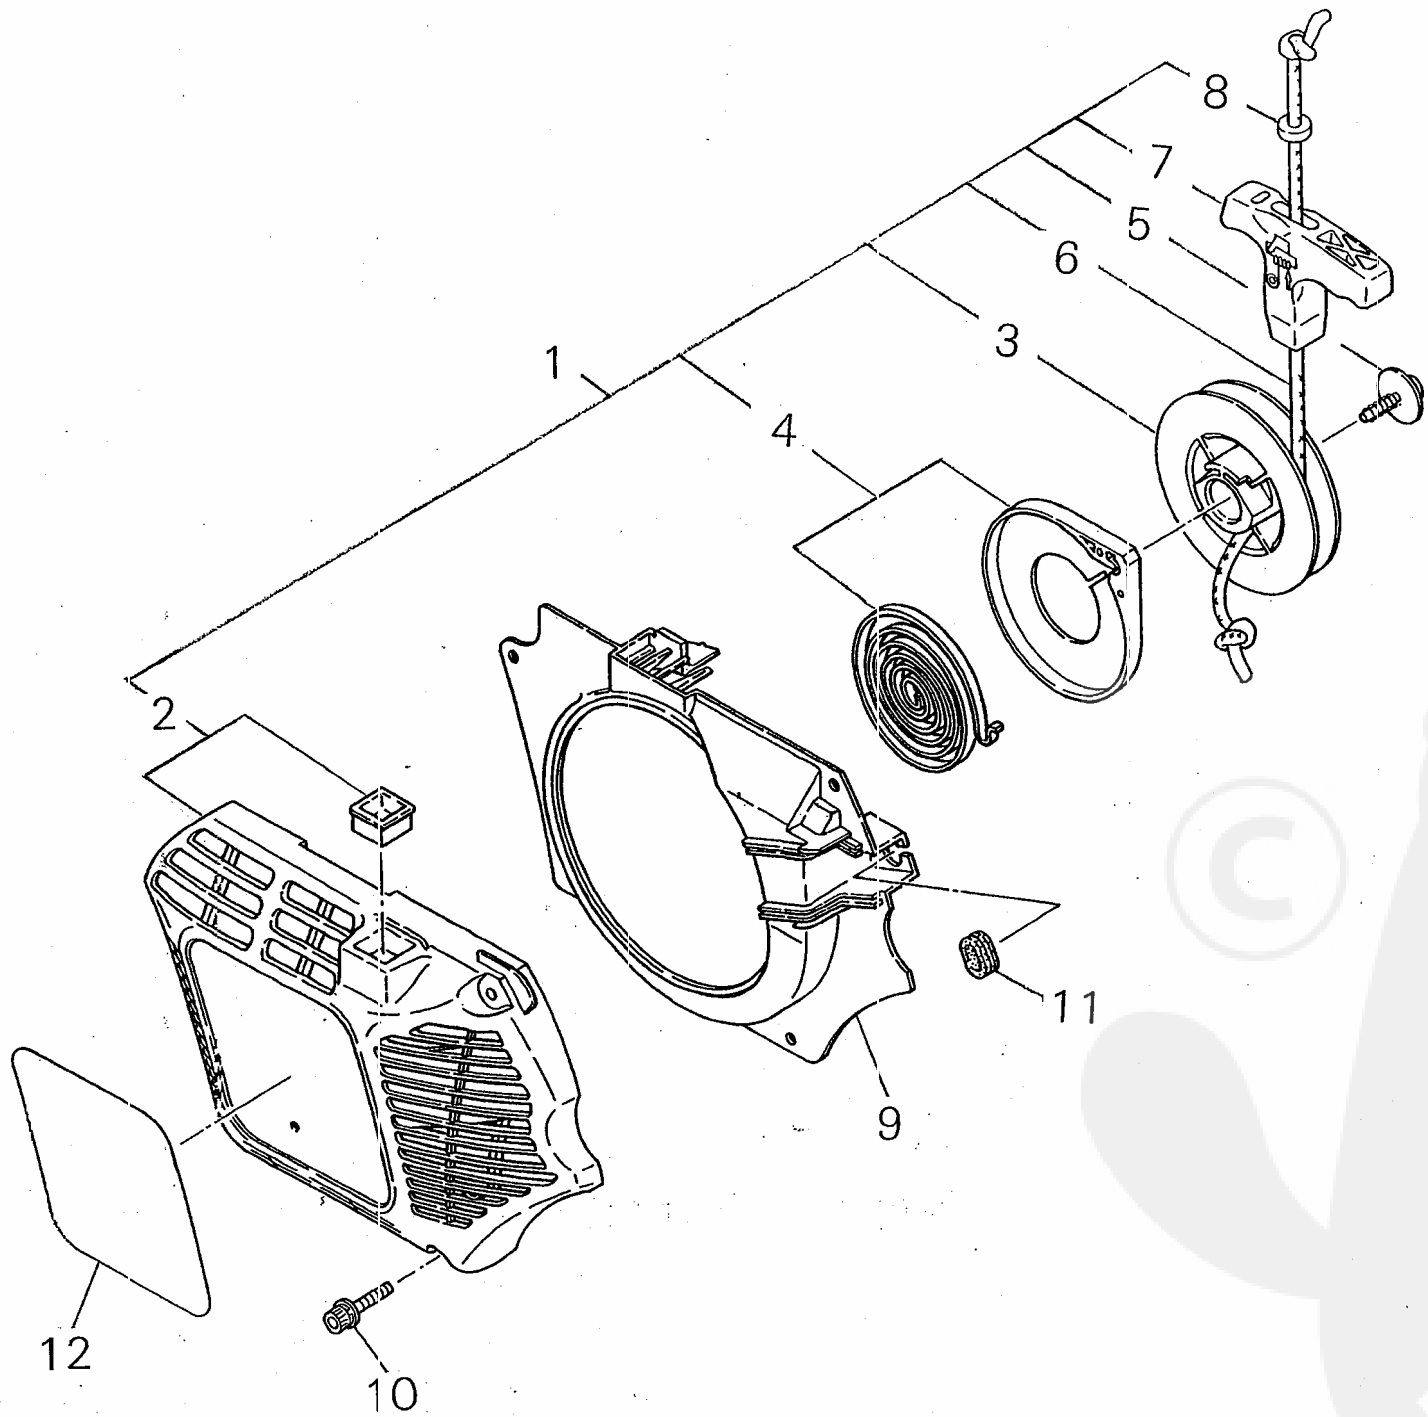

PRICE: (¥)

Ref. No.	Part No.	Part Name	Q'ty	emarks
5- 1	72358-51110	CLUTCH DRUM	1	
2	22182-51130	WASHER	1	
3	22182-51140	SNAP RING	1	
4	22182-51170	NUT	1	
5	22197-51200	CLUTCH ASSY	1	
6	22182-51210	• CLUTCH BOSS A	1	
7	22182-51220	• CLUTCH SHOE	3	
8	22197-51230	• CLUTCH SPRING	3	
9	22182-51241	• CLUTCH BOSS B	1	
10	22100-51310	NEEDLE BEARING	1	
11	72270-52111	GUIDE BAR	1	
12	18075-00660	SAW CHAIN	1	
13	19600-74100	CHAIN COVER	1	
14	22182-52411	NUT	2	
15	22182-52620	SLIDE SCREW	1	
16	22150-52440	SLIDE PIECE	1	
17	22182-52651	GUIDE	1	
18	22182-52641	ADJUST GEAR	1	
19	72357-52661	GUIDE PLATE	1	
20	22182-52680	SPIKE	1	
21	01020-05120	BOLT	2	
22	22197-54110	CLUTCH COVER	1	
23	22182-54162	GUIDE PLATE	1	
24	01270-04062	SCREW TAPPING	1	
25	22182-54170	PROTECTOR	1	
26	72357-54510	GUARD	1	
27	22197-54521	LEVER	1	
28	22182-54540	BOLT LEVER	1	
29	01020-05200	BOLT	1	
30	12492-40110	ROLLER	1	
31	22169-54660	SPACER	1	
32	22169-54670	WASHER	1	
33	01020-05120	BOLT	1	
34	12492-40160	ROLLER	1	
35	72357-54212	BRAKE BAND	1	
36	72316-54220	HOLDER SPRING	1	
37	72316-54230	BRAKE SPRING	1	
38	72316-54240	STOPPER	1	