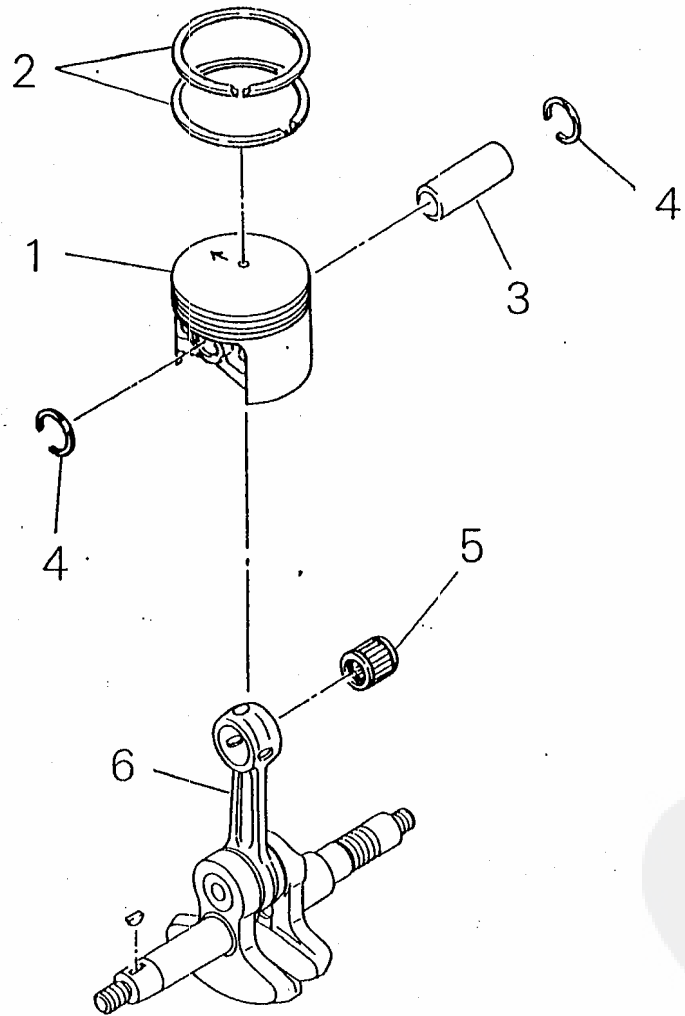

PRICE: (¥)

Ref. No.	Part No.	Part Name	Q'ty	emarks
5- 1	72358-51110	CLUTCH DRUM	1	
2	22182-51130	WASHER	1	
3	22182-51140	SNAP RING	1	
4	22182-51170	NUT	1	
5	22197-51200	CLUTCH ASSY	1	
6	22182-51210	• CLUTCH BOSS A	1	
7	22182-51220	• CLUTCH SHOE	3	
8	22197-51230	• CLUTCH SPRING	3	
9	22182-51241	• CLUTCH BOSS B	1	
10	22100-51310	NEEDLE BEARING	1	
11	72270-52111	GUIDE BAR	1	
12	18075-00660	SAW CHAIN	1	
13	19600-74100	CHAIN COVER	1	
14	22182-52411	NUT	2	
15	22182-52620	SLIDE SCREW	1	
16	22150-52440	SLIDE PIECE	1	
17	22182-52651	GUIDE	1	
18	22182-52641	ADJUST GEAR	1	
19	72357-52661	GUIDE PLATE	1	
20	22182-52680	SPIKE	1	
21	01020-05120	BOLT	2	
22	22197-54110	CLUTCH COVER	1	
23	22182-54162	GUIDE PLATE	1	
24	01270-04062	SCREW TAPPING	1	
25	22182-54170	PROTECTOR	1	
26	72357-54510	GUARD	1	
27	22197-54521	LEVER	1	
28	22182-54540	BOLT LEVER	1	
29	01020-05200	BOLT	1	
30	12492-40110	ROLLER	1	
31	22169-54660	SPACER	1	
32	22169-54670	WASHER	1	
33	01020-05120	BOLT	1	
34	12492-40160	ROLLER	1	
35	72357-54212	BRAKE BAND	1	
36	72316-54220	HOLDER SPRING	1	
37	72316-54230	BRAKE SPRING	1	
38	72316-54240	STOPPER	1	