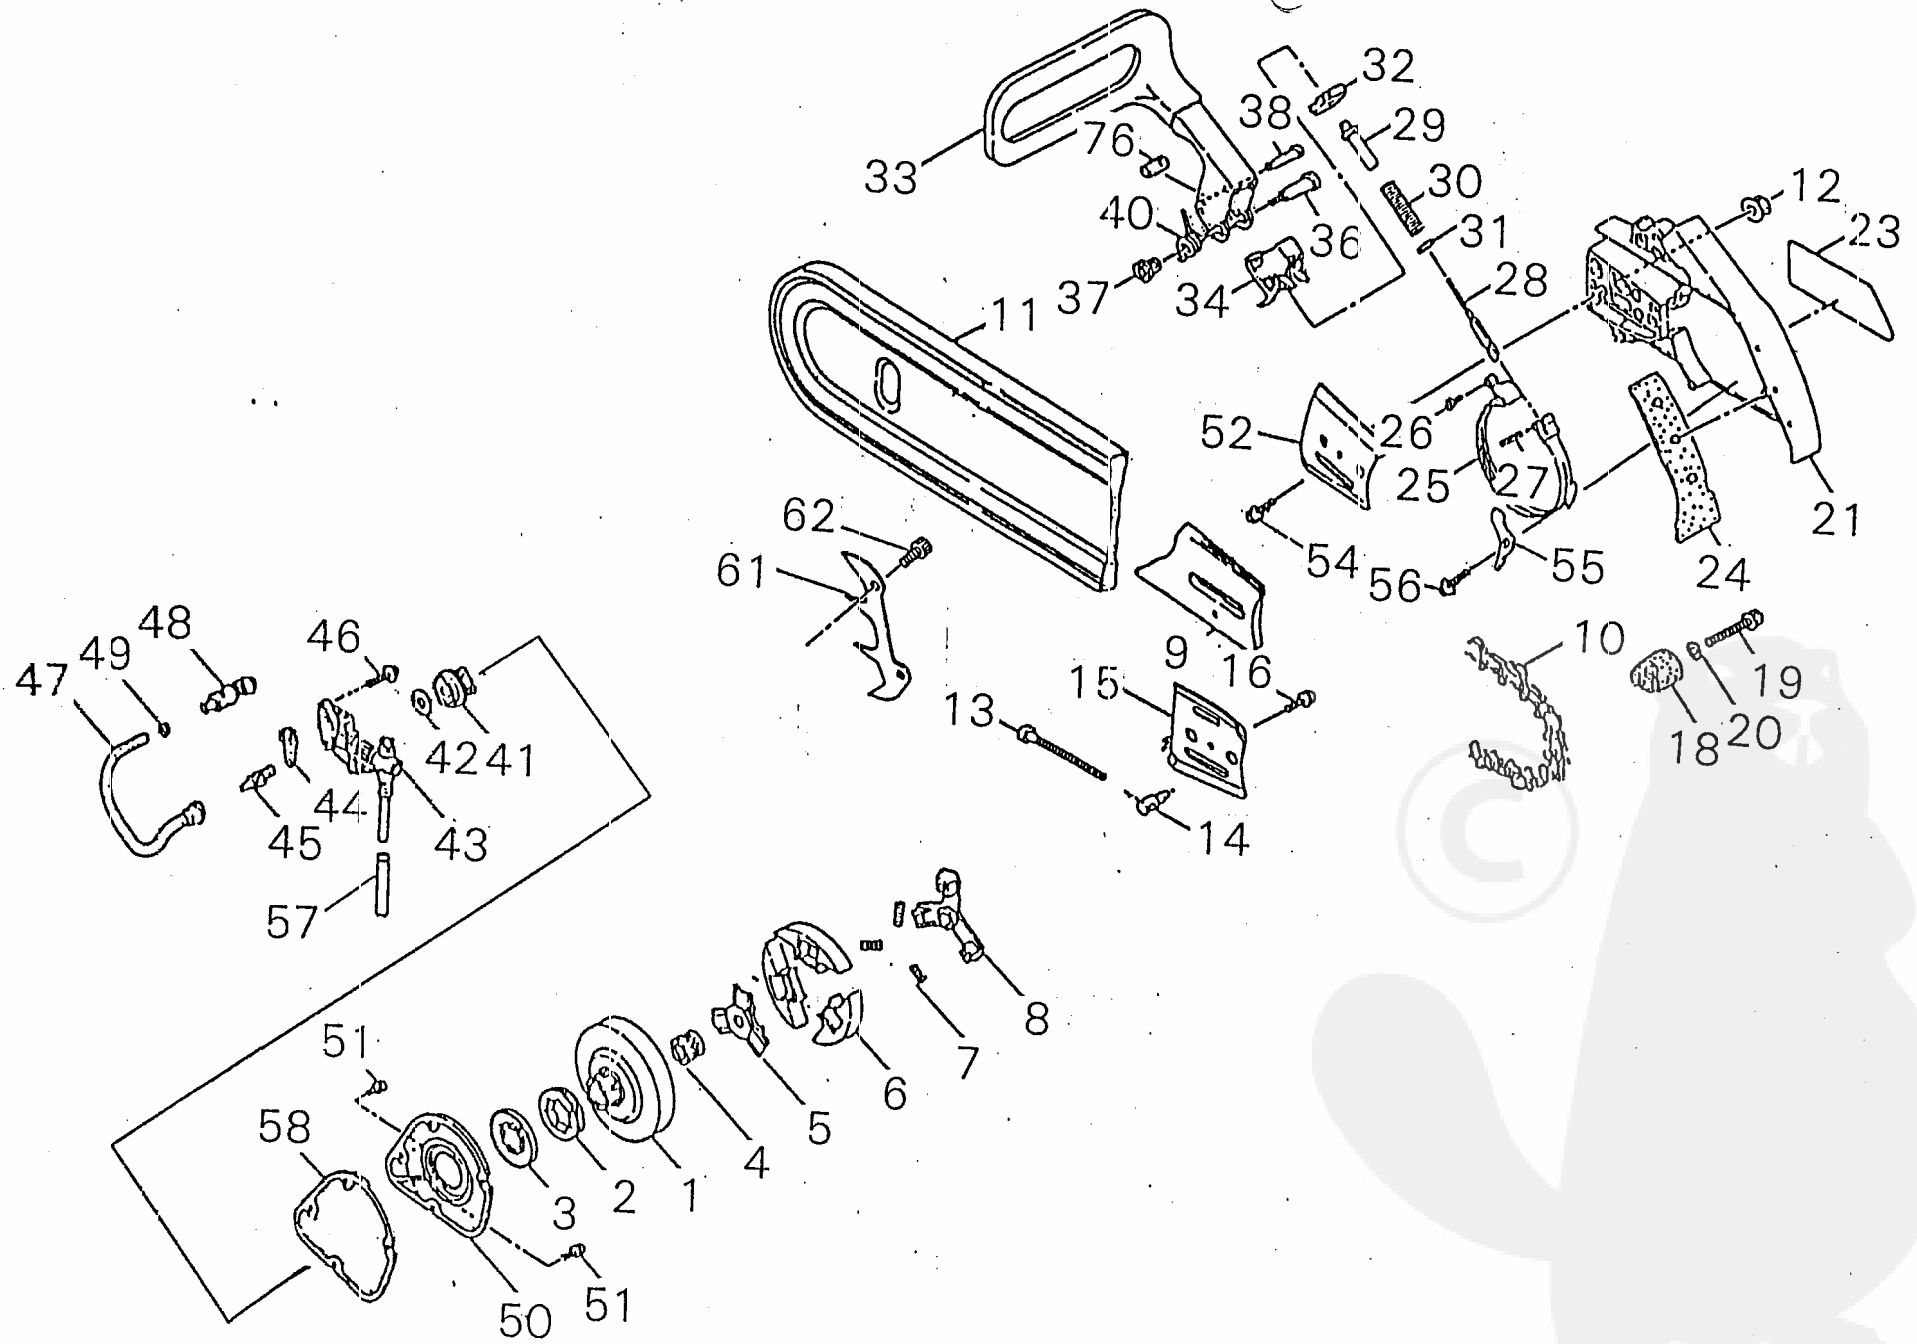

PRICE:(ST)

ENGINE

Ref. No	Part No.	Part Name	Q'ty	Remarks
5-	22160-51501	CLUTCH DRUM ASSY	1	
1	22160-51511	• CLUTCH DRUM	1	
2	22131-98120	• RIM	1	
3	22160-51530	• COVER	1	
4	22100-51310	NEEDLE BEARING	1	
	22160-51200	CLUTCH ASSY	1	
5	22160-51210	• CLUTCH BOSS A	1	
6	22160-51220	• CLUTCH SHOE	3	
7	22160-51230	• CLUTCH SPRING	3	
8	22160-51240	• CLUTCH BOSS B	1	
9	72270-52111	GUIDE BAR	1	
10	18075-00660	SAW CHAIN	1	
11	19600-44100	PROTECTOR	1	
12	22154-52410	NUT	2	
13	22160-53310	SLIDE SCREW	1	
14	22150-52440	SLIDE PIECE	1	
15	22160-97630	GUIDE PLATE C	1	
16	22160-56150	SCREW PM SW	1	
18	22160-52510	CHAIN CATCHER	1	
19	22155-12190	BOLT	1	
20	01611-05100	WASHER	1	
61	22160-52530	SPIKE	1	
62	01020-05120	BOLT	2	
	72312-54001	BRAKE ASSY	1	
	72312-54101	• CLUTCH COVER SUB ASSY	1	
21	22157-54112	•• CLUTCH COVER	1	
23	72310-54140	•• NAME PLATE C	1	
24	22160-54160	•• PROTECTOR	1	
52	22160-97640	•• GUIDE PLATE D	1	
54	22160-56150	•• SCREW PM SW	1	
25	22160-54211	• BRAKE BAND	1	
26	22160-54220	• BOLT	1	
27	02427-40125	• SPRING PIN	1	
28	22160-54310	• ADJUST ROD	1	
29	22150-54320	• ADJUST SCREW	1	
30	22150-54330	• BREAK SPRING	1	
31	22160-54340	• WASHER	1	
32	22150-54410	• BROCK	1	

PRICE:(ST)

ENGINE

Ref. No	Part No.	Part Name	Q'ty	Remarks
5- 55	72311-54710	• BRACKET	1	
56	22160-56150	• SCREW PM SW	1	
33	22160-54511	• LEVER	1	
34	22150-54520	• INNER LEVER	1	
36	72231-54580	• BOLT LEVER	1	
37	72231-54590	• NUT LEVER	1	
38	72231-54610	• STOPPER PIN	1	
76	72231-54620	• COLLAR	1	
40	22150-54630	• SPRING LEVER	1	
41	22154-55110	GEAR	1	
42	22154-55120	THRUST PLATE	1	
43	22150-55202	OIL PUMP ASSY	1	
44	22150-55411	GASKET PUMP	1	
45	22160-55420	ELBOW	1	
57	22155-55430	FILTER	1	
46	11205-04160	SCREW PM	2	
	22160-55300	OIL PIPE ASSY	1	
47	22160-55310	• OIL PIPE	1	
48	22160-57360	• OIL FILTER	1	
49	22100-57370	• CRIP OIL FILTER	1	
	22160-56100	PUMP COVER SUB ASSY	1	
50	22160-56110	• PUMP COVER	1	
58	22160-56120	• MAT	1	
51	22160-56150	• SCREW PM SW	4	