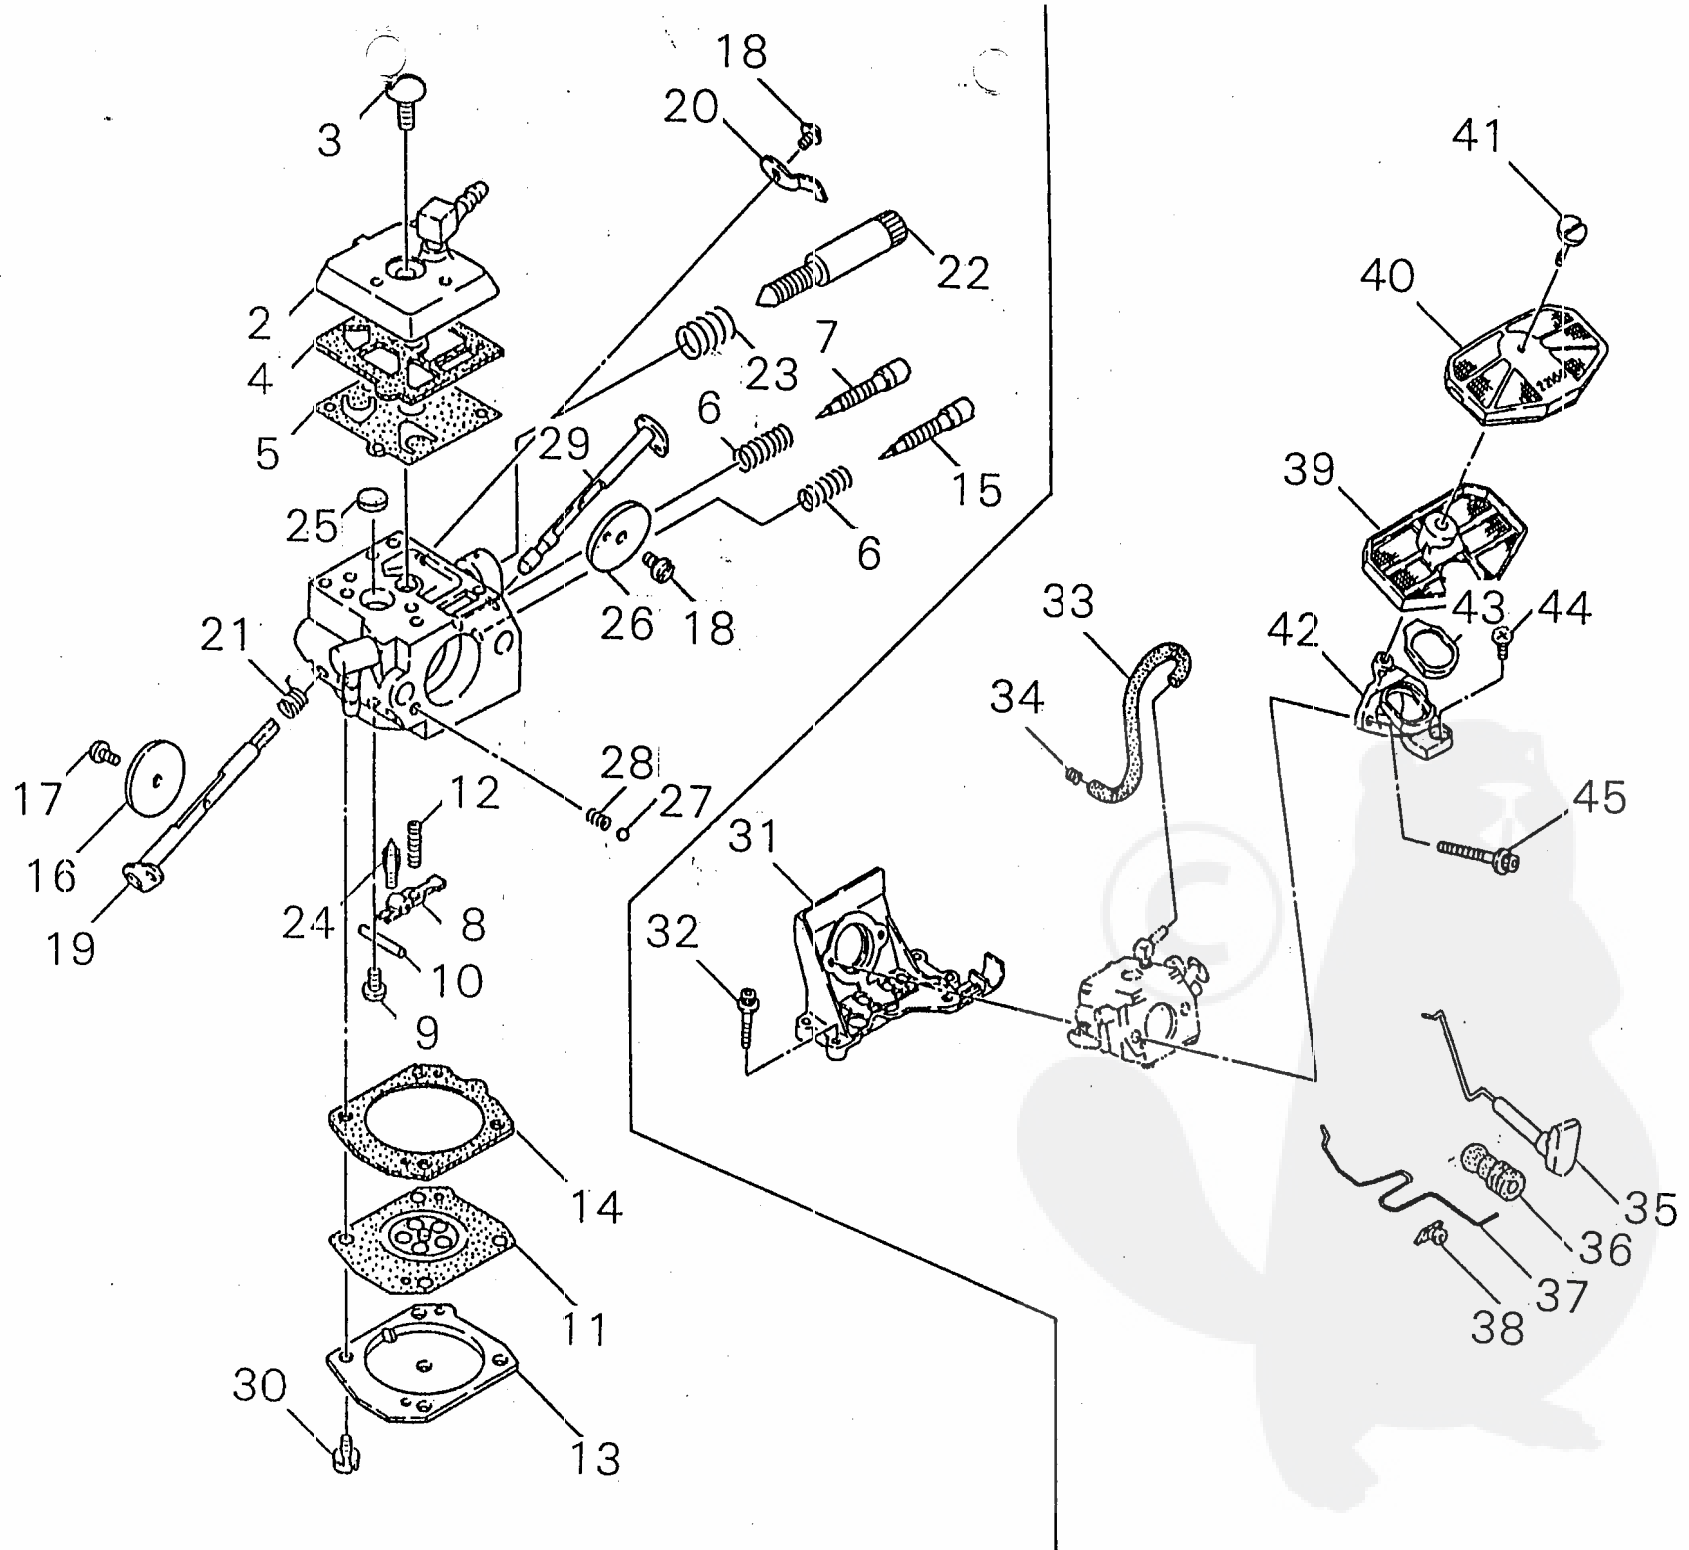

PRICE:(ST)

ENGINE

Ref. No	Part No.	Part Name	Q'ty	Remarks
5- 55	72311-54710	• BRACKET	1	
56	22160-56150	• SCREW PM SW	1	
33	22160-54511	• LEVER	1	
34	22150-54520	• INNER LEVER	1	
36	72231-54580	• BOLT LEVER	1	
37	72231-54590	• NUT LEVER	1	
38	72231-54610	• STOPPER PIN	1	
76	72231-54620	• COLLAR	1	
40	22150-54630	• SPRING LEVER	1	
41	22154-55110	GEAR	1	
42	22154-55120	THRUST PLATE	1	
43	22150-55202	OIL PUMP ASSY	1	
44	22150-55411	GASKET PUMP	1	
45	22160-55420	ELBOW	1	
57	22155-55430	FILTER	1	
46	11205-04160	SCREW PM	2	
	22160-55300	OIL PIPE ASSY	1	
47	22160-55310	• OIL PIPE	1	
48	22160-57360	• OIL FILTER	1	
49	22100-57370	• CRIP OIL FILTER	1	
	22160-56100	PUMP COVER SUB ASSY	1	
50	22160-56110	• PUMP COVER	1	
58	22160-56120	• MAT	1	
51	22160-56150	• SCREW PM SW	4	

PRICE: (ST)

ENGINE

Ref. No	Part No.	Part Name	Q'ty	Remarks
6-	1 22160-71100	ROTOR ASSY	1	
	2 22100-71410	RATCHET	2	
	3 22100-71420	• SPRING RATCHET	2	
	4 22100-71430	• WASHER	2	
	5 22140-71440	• BOLT	2	
	6 22160-71510	EXCITE COIL	1	
	7 11024-04200	BOLT SW	2	
	22160-71900	IGNITION COIL ASSY	1	
	8 22160-71700	• IGNITION COIL	1	
	9 22160-72220	• PLUG CAP	1	
	10 22154-72230	• SPRING PLUG	1	
	11 22160-72240	• TUBE	1	
	12 22160-72260	• SEAL CAP	1	
	13 CJ6Y	SPARK PLAG CJ6Y	1	
	14 11205-04160	SCREW PM	2	
	15 22160-71520	CORD	1	
	16 22160-71530	TUBE	1	
	17 22100-43210	KEY	1	
	18 01600-08201	SPRING WASHER	1	
	19 22100-43231	NUT	1	