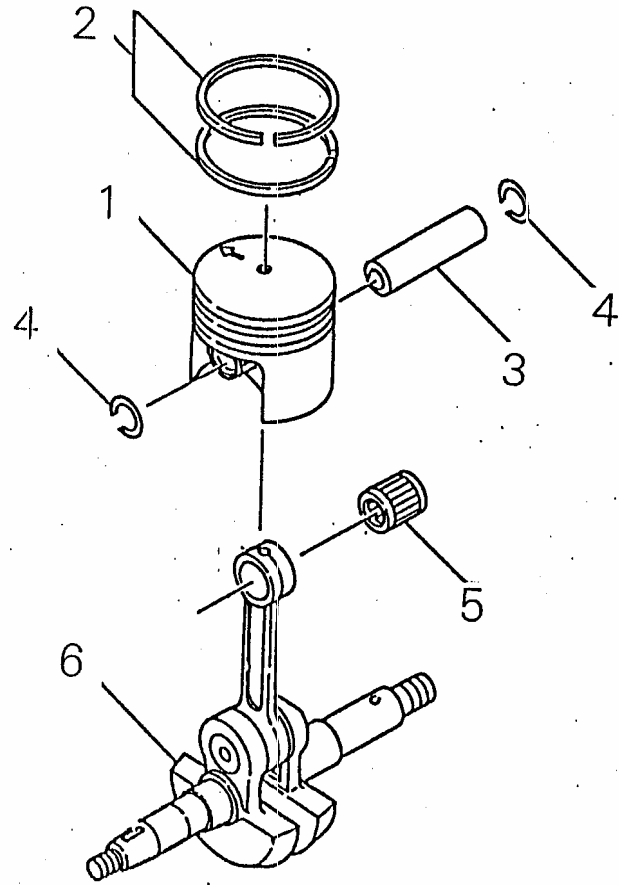

PRICE: (ST)

ENGINE

Ref. No	Part No.	Part Name	Q'ty	Remarks
3-	22160-31000	COVER ASSY	1	
1	22160-31110	• CYLINDER COVER	1	
2	22160-31120	• PLUG	1	
3	22160-31150	• BOLT SW	3	
38	72289-33350	CAUTION PLATE	1	
4	22160-32110	FRONT HANDLE	1	
5	22160-32210	SCREW PC	2	
6	22160-32220	SCREW PC	2	
	22160-33102	REAR HANDLE SUB ASSY	1	
7	22157-33200	• REAR HANDLE	1	
8	22160-33310	• GRIP	1	
9	22160-33320	• PLATE R	1	
10	22160-33330	• PLATE L	1	
11	22160-33351	• THROTTLE LEVER	1	
12	22160-33360	• LOCK LEVER	1	
13	22160-33370	• SPRING LEVER	1	
14	22160-33380	• BOLT LEVER	1	
15	12420-40255	• SPRING PIN	1	
16	11202-40120	• SCREW HILO	2	
17	22160-33400	• STOPPER ASSY	1	
36	22160-33590	• STOPPER R	1	
21	22160-33801	• FUEL CAP ASSY	1	
22	22160-33821	• GASKET	1	
	22160-33901	• BREATHER ASSY	1	
23	22160-33910	• PIPE BREATHER	1	
24	22157-33950	• ELEMENT	1	
25	22160-33920	• SPRING	1	
	22160-34100	• FUEL PIPE ASSY	1	
26	22160-34110	• FUEL PIPE	1	
	22115-85401	• FUEL FILTER SUB ASSY	1	
27	22128-85410	• WEIGHT FUEL	1	
28	22128-85421	• FILTER	2	
29	22128-85440	• CLIP FILTER	1	
30	22118-85460	• SCREEN	2	
31	22128-85470	• SLEEVE	1	
32	22128-85480	• RING	1	
33	20020-85540	• CLIP	1	
18	22160-33710	CUSHION 27	3	