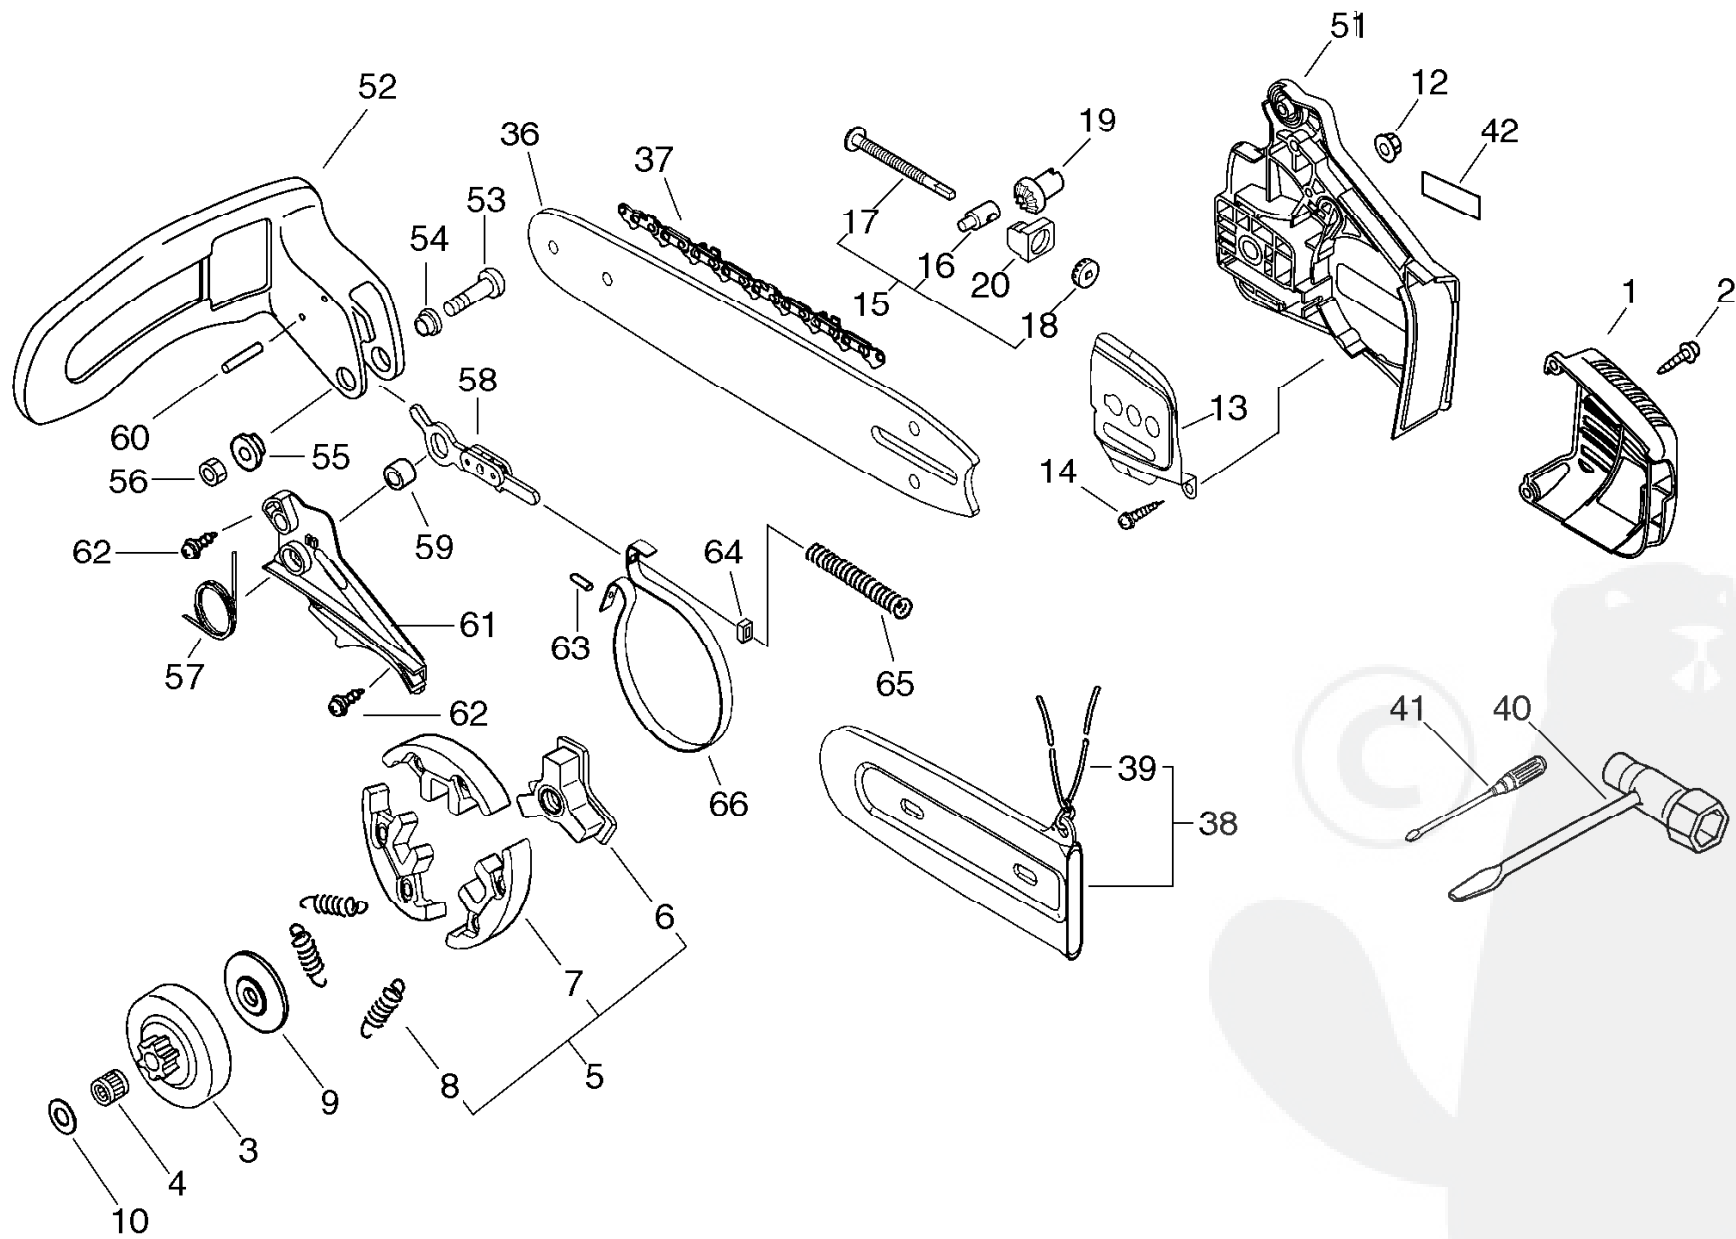

Ref. No	Part No.	Part Name	Q`ty
3- 1	52130-00260	ROTORMAGNETO	1
2	52130-01850	NUTFLANGE8	1
3	52130-00270	COILIGNITION	1
4	52130-01770	SCREW5*22	2
5	52130-01540	SPACER	2
6	52130-01550	BUSHING	1
7	52130-00980	LEAD	1
8	52130-01560	GROMMET	1
11	52130-00110	STARTERRECOIL	1
12	52130-00740	*CASESTARTER	1
13	52130-00690	*GRIPSTARTER	1
14	52130-00720	*ROPESTARTER	1
15	52130-01610	*SCREW	1
16	52130-00700	*SPRINGKITREWIND	1
17	52130-00730	*DRUMSTARTER	1
18	52130-00710	*STOPPERROPE	1
19	52130-00140	COVERFAN	1
20	52130-00320	PAWL	2
21	52130-01710	BOLTHS5*16	2
22	52130-01870	WASHER5	2
23	52130-00920	SPRINGTORSION	2
24	52130-01680	LABELCAUTION	1
25	52130-01060	LABELMODEL	1
26	52130-01830	SCREW4*16	3
27	52130-00970	TUBE	1
28	52130-01570	PLUGSPARK(BPMR-7A)	1
29	52130-00280	TERMINALSPARKPLUG	1
30	52130-00290	CAPSPARKPLUG	1

Ref. No	Part No.	Part Name	Q`ty
5- 1	52130-00300	SWITCHONOFF	1
2	52130-00200	PIPEINTAKE	1
3	52130-00670	HANDLESETREAR	1
4	52130-01420	*NUT	2
5	52130-01830	*SCREW4*16	4
6	52130-00890	SPRINGCOMPRESSION	1
7	52130-00450	HANDLEFRONT	1
8	52130-01820	SCREW5*20	1
9	52130-00460	TRIGGERTHROTTLE	1
10	52130-00470	RODTHROTTLE	1
11	52130-00910	SPRINGTORSION	1
12	52130-00480	LOCKOUTTHROTTLE	1
13	52130-00880	SPRINGCOMPRESSION	1
14	52130-01800	SCREW	1
15	52130-00760	PLATEEYE	1
16	52130-00790	BOLT4	3
17	52130-01140	CUSHION	1
18	52130-01130	CAP	1
20	52130-01830	SCREW4*16	1