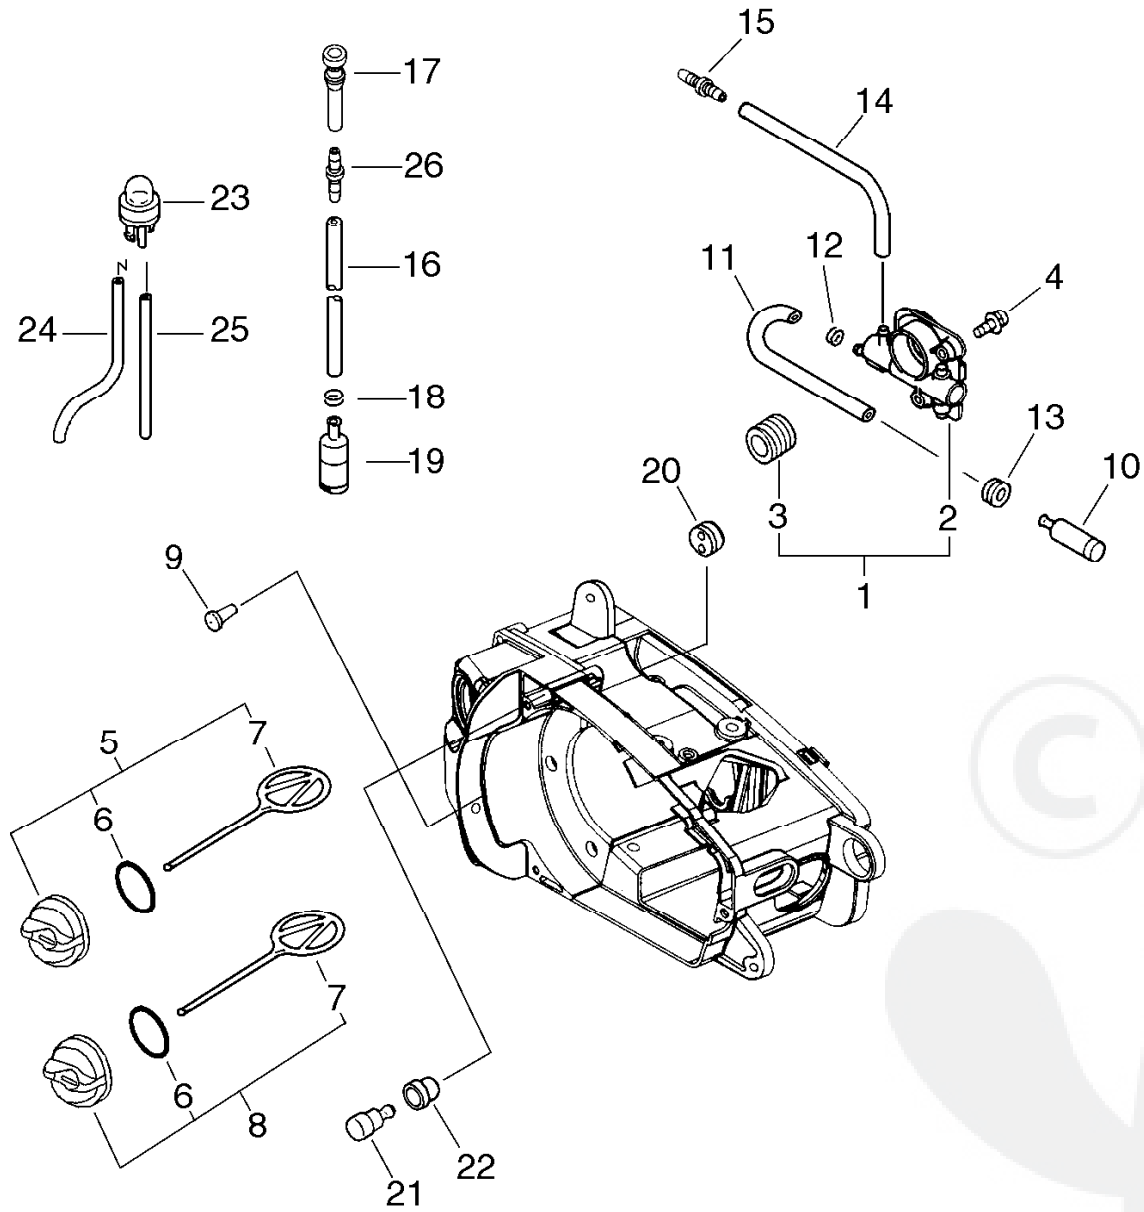

Ref. No	Part No.	Part Name	Q`ty
1- 1	52130-00570	CRANKCASESET	1
2	52130-01750	*BOLTHS5*22	4
3	52130-00580	PISTONKIT	1
4	52130-01090	*RINGPISTON	1
5	52130-01100	*PINPISTON	1
6	52130-01120	*CIRCLIPPISTONPIN	2
7	52130-01110	*SPACERPISTONPIN	2
8	52130-00590	CRANKSHAFTASY	1
9	52130-01000	*BEARINGNEEDLE8	1
10	52130-01890	*BEARINGBALL6001	2
11	52130-00990	*SEALOIL12	2
12	52130-01030	*GEARWORM	1
13	52130-00150	BELLOWSINTAKE	1
14	52130-01740	BOLTHS4*12	2
15	52130-00850	COLLAR14	1
17	52130-00820	BOLTSTUD8	1
18	52130-00800	BOLT4	2
19	52130-01710	BOLTHS5*16	2
20	52130-00130	COVERDUST	1
21	52130-01800	SCREW	2
22	52130-01580	PLUG	1
23	52130-00380	PLATESPROCKETGUAR	1
24	52130-01080	LABELCAUTION	1
25	52130-01630	CATCHERCHAIN	1
26	52130-01820	SCREW5*20	1
27	52130-00640	COVERENGINE	1
28	52130-01730	*BOLTHS5*20	2

Ref. No	Part No.	Part Name	Q`ty
3- 1	52130-00260	ROTORMAGNETO	1
2	52130-01850	NUTFLANGE8	1
3	52130-00270	COILIGNITION	1
4	52130-01770	SCREW5*22	2
5	52130-01540	SPACER	2
6	52130-01550	BUSHING	1
7	52130-00980	LEAD	1
8	52130-01560	GROMMET	1
11	52130-00110	STARTERRECOIL	1
12	52130-00740	*CASESTARTER	1
13	52130-00690	*GRIPSTARTER	1
14	52130-00720	*ROPESTARTER	1
15	52130-01610	*SCREW	1
16	52130-00700	*SPRINGKITREWIND	1
17	52130-00730	*DRUMSTARTER	1
18	52130-00710	*STOPPERROPE	1
19	52130-00140	COVERFAN	1
20	52130-00320	PAWL	2
21	52130-01710	BOLTHS5*16	2
22	52130-01870	WASHER5	2
23	52130-00920	SPRINGTORSION	2
24	52130-01680	LABELCAUTION	1
25	52130-01060	LABELMODEL	1
26	52130-01830	SCREW4*16	3
27	52130-00970	TUBE	1
28	52130-01570	PLUGSPARK(BPMR-7A)	1
29	52130-00280	TERMINALSPARKPLUG	1
30	52130-00290	CAPSPARKPLUG	1