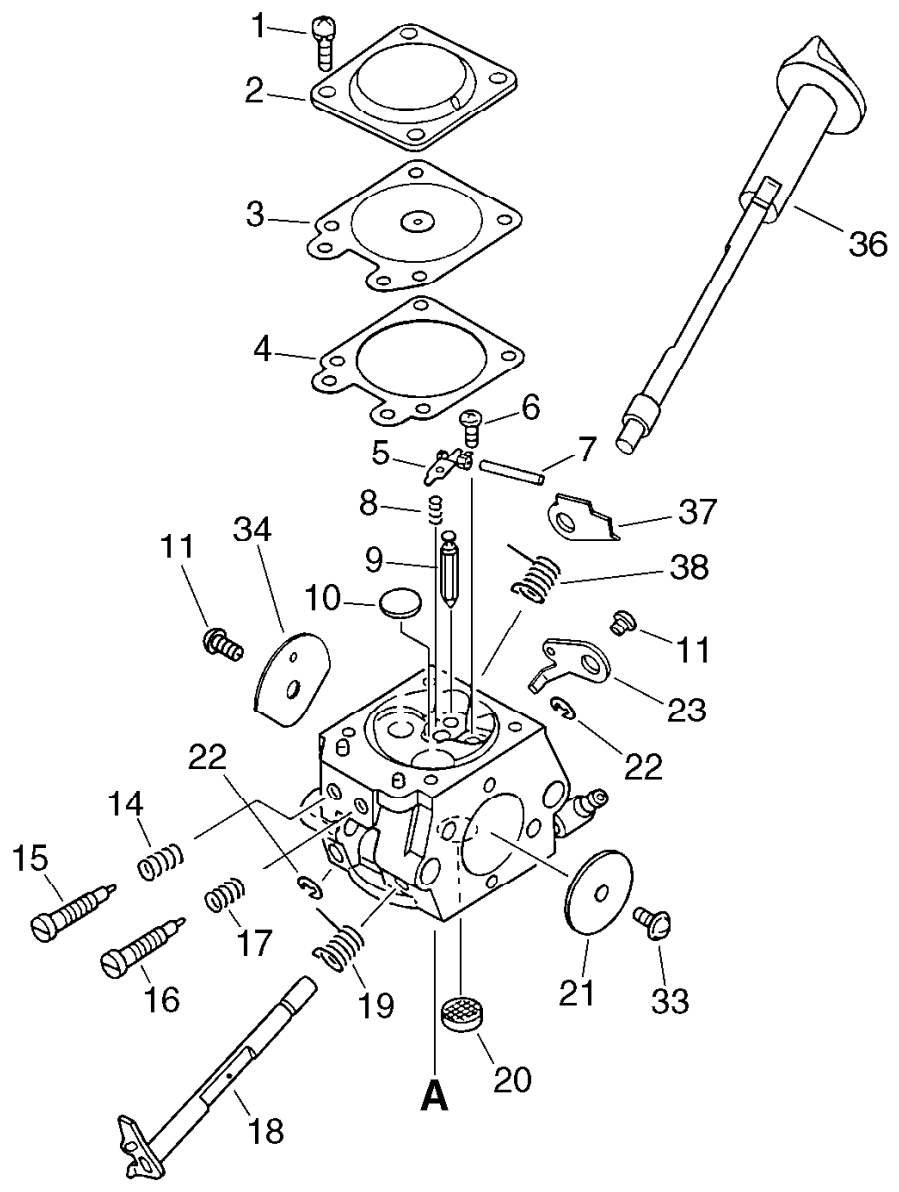

Ref. No	Part No.	Part Name	Q`ty
8-	52130-00100	CABURETORDIAPHRAGM	1
1	52130-01300	*SCREW	4
2	52130-01380	*COVERMDIAPHRAGM	1
3	52130-01370	*DIAPHRAGMMETERING	1
4	52130-01360	*GASKETMDIAPHRAGM	1
5	52130-01250	*LEVERMETERING	1
6	52130-01350	*SCREWMLEVERPIN	1
7	52130-01340	*PINMETERINGLEVER	1
8	52130-01240	*SPRINGMETERLEVER	1
9	52130-01330	*VALVEINLETNEEDLE	1
10	52130-01390	*PLUGWELCH	1
11	52130-01190	*SCREW	2
14	52130-01220	*SPRINGNEEDLE	1
15	52130-00510	*NEEDLEHIGHSPPEED	1
16	52130-01210	*NEEDLEIDLE	1
17	52130-01230	*SPRINGNEEDLE	1
18	52130-00490	*SHAFTTHROTTLE	1
19	52130-01170	*SPRINGTHROTTLERTN	1
20	52130-01280	*SCREENINLET	1
21	52130-01200	*VALVETHROTTLE	1
22	52130-01290	*RING	2
23	52130-00500	*THROTTLELEVER	1
27	52130-01160	*DIAHRAGMFUELPUMP	1
28	52130-01270	*GASKETFUELPUMP	1
29	52130-01270	*GASKETFUELPUMP	1
30	52130-01150	*SCREWPUMPCOVER	1
31	52130-01310	*SPRINGIDLEADJUST	1
32	52130-01320	*SCREWIDLEADJUST	1
33	52130-01180	*SCREW	1
34	52130-00520	*VALVECHOKE	1
36	52130-00550	*SHAFT-CHOKE(MOLD)	1
37	52130-00540	*LEVER-FASTIDLE	1
38	52130-00530	*SPRING	1