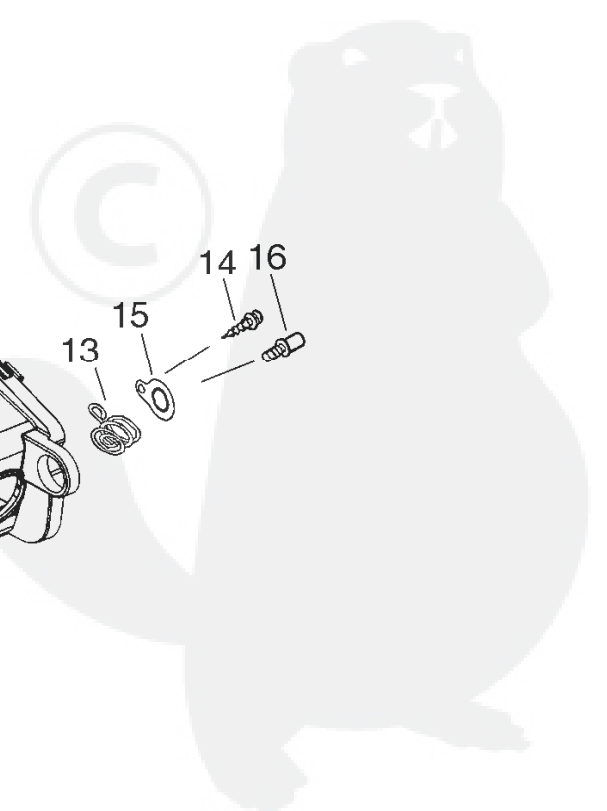

Ref. No	Part No.	Part Name	Q`ty
5- 1	52130-00300	SWITCHONOFF	1
2	52130-00200	PIPEINTAKE	1
3	52130-00670	HANDLESETREAR	1
4	52130-01420	*NUT	2
5	52130-01830	*SCREW4*16	4
6	52130-00890	SPRINGCOMPRESSION	1
7	52130-00450	HANDLEFRONT	1
8	52130-01820	SCREW5*20	1
9	52130-00460	TRIGGERTHROTTLE	1
10	52130-00470	RODTHROTTLE	1
11	52130-00910	SPRINGTORSION	1
12	52130-00480	LOCKOUTTHROTTLE	1
13	52130-00880	SPRINGCOMPRESSION	1
14	52130-01800	SCREW	1
15	52130-00760	PLATEEYE	1
16	52130-00790	BOLT4	3
17	52130-01140	CUSHION	1
18	52130-01130	CAP	1
20	52130-01830	SCREW4*16	1