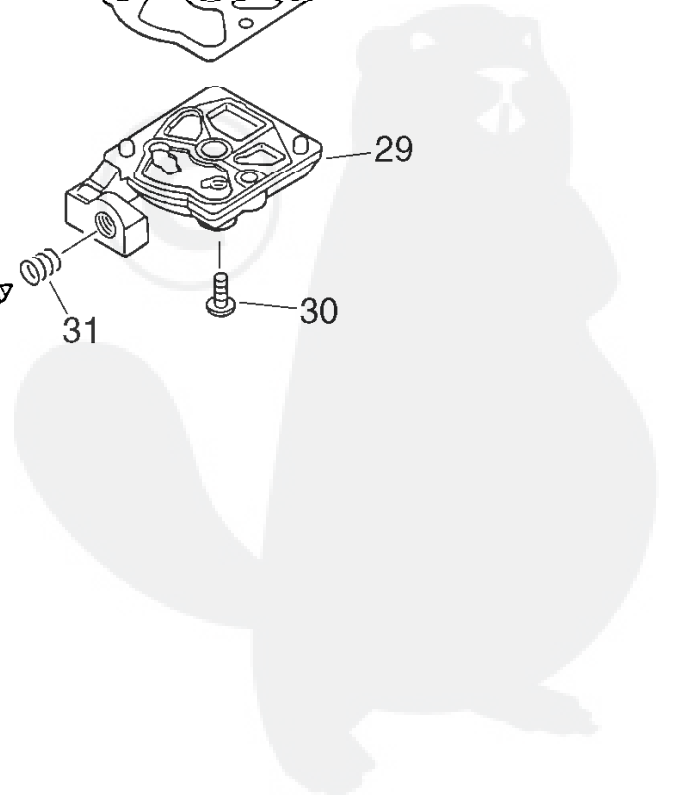

Ref. No	Part No.	Part Name	Q`ty
8-	52130-00100	CABURETORDIAPHRAGM	1
1	52130-01300	*SCREW	4
2	52130-01380	*COVERMDIAPHRAGM	1
3	52130-01370	*DIAPHRAGMMETERING	1
4	52130-01360	*GASKETMDIAPHRAGM	1
5	52130-01250	*LEVERMETERING	1
6	52130-01350	*SCREWMLEVERPIN	1
7	52130-01340	*PINMETERINGLEVER	1
8	52130-01240	*SPRINGMETERLEVER	1
9	52130-01330	*VALVEINLETNEEDLE	1
10	52130-01390	*PLUGWELCH	1
11	52130-01190	*SCREW	2
14	52130-01220	*SPRINGNEEDLE	1
15	52130-00510	*NEEDLEHIGHSPPEED	1
16	52130-01210	*NEEDLEIDLE	1
17	52130-01230	*SPRINGNEEDLE	1
18	52130-00490	*SHAFTTHROTTLE	1
19	52130-01170	*SPRINGTHROTTLERTN	1
20	52130-01280	*SCREENINLET	1
21	52130-01200	*VALVETHROTTLE	1
22	52130-01290	*RING	2
23	52130-00500	*THROTTLELEVER	1
27	52130-01160	*DIAHRAGMFUELPUMP	1
28	52130-01270	*GASKETFUELPUMP	1
29	52130-01270	*GASKETFUELPUMP	1
30	52130-01150	*SCREWPUMPCOVER	1
31	52130-01310	*SPRINGIDLEADJUST	1
32	52130-01320	*SCREWIDLEADJUST	1
33	52130-01180	*SCREW	1
34	52130-00520	*VALVECHOKE	1
36	52130-00550	*SHAFT-CHOKE(MOLD)	1
37	52130-00540	*LEVER-FASTIDLE	1
38	52130-00530	*SPRING	1