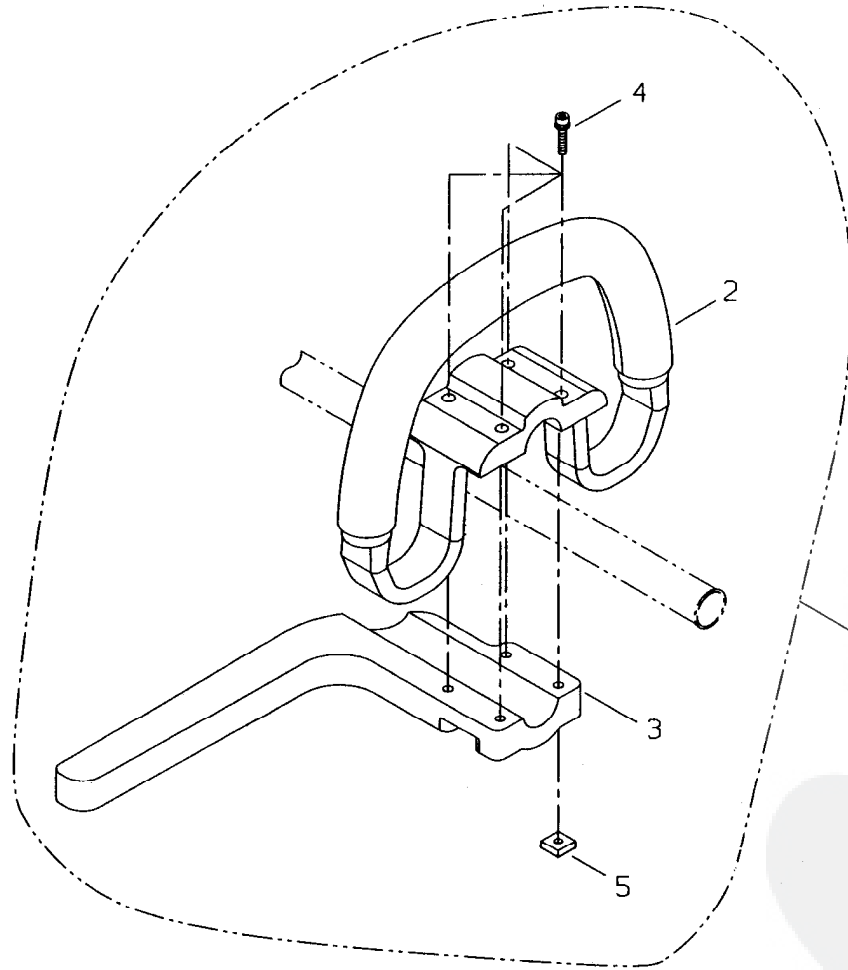

10- 1	60904-98310	HANDLEASSY	1	
2	62901-64113	*HANDLE	1	
3	65011-64120	*BARRIER	1	
4	11022-05350	*BOLTSPW	4	
5	22420-16120	*NUT	4