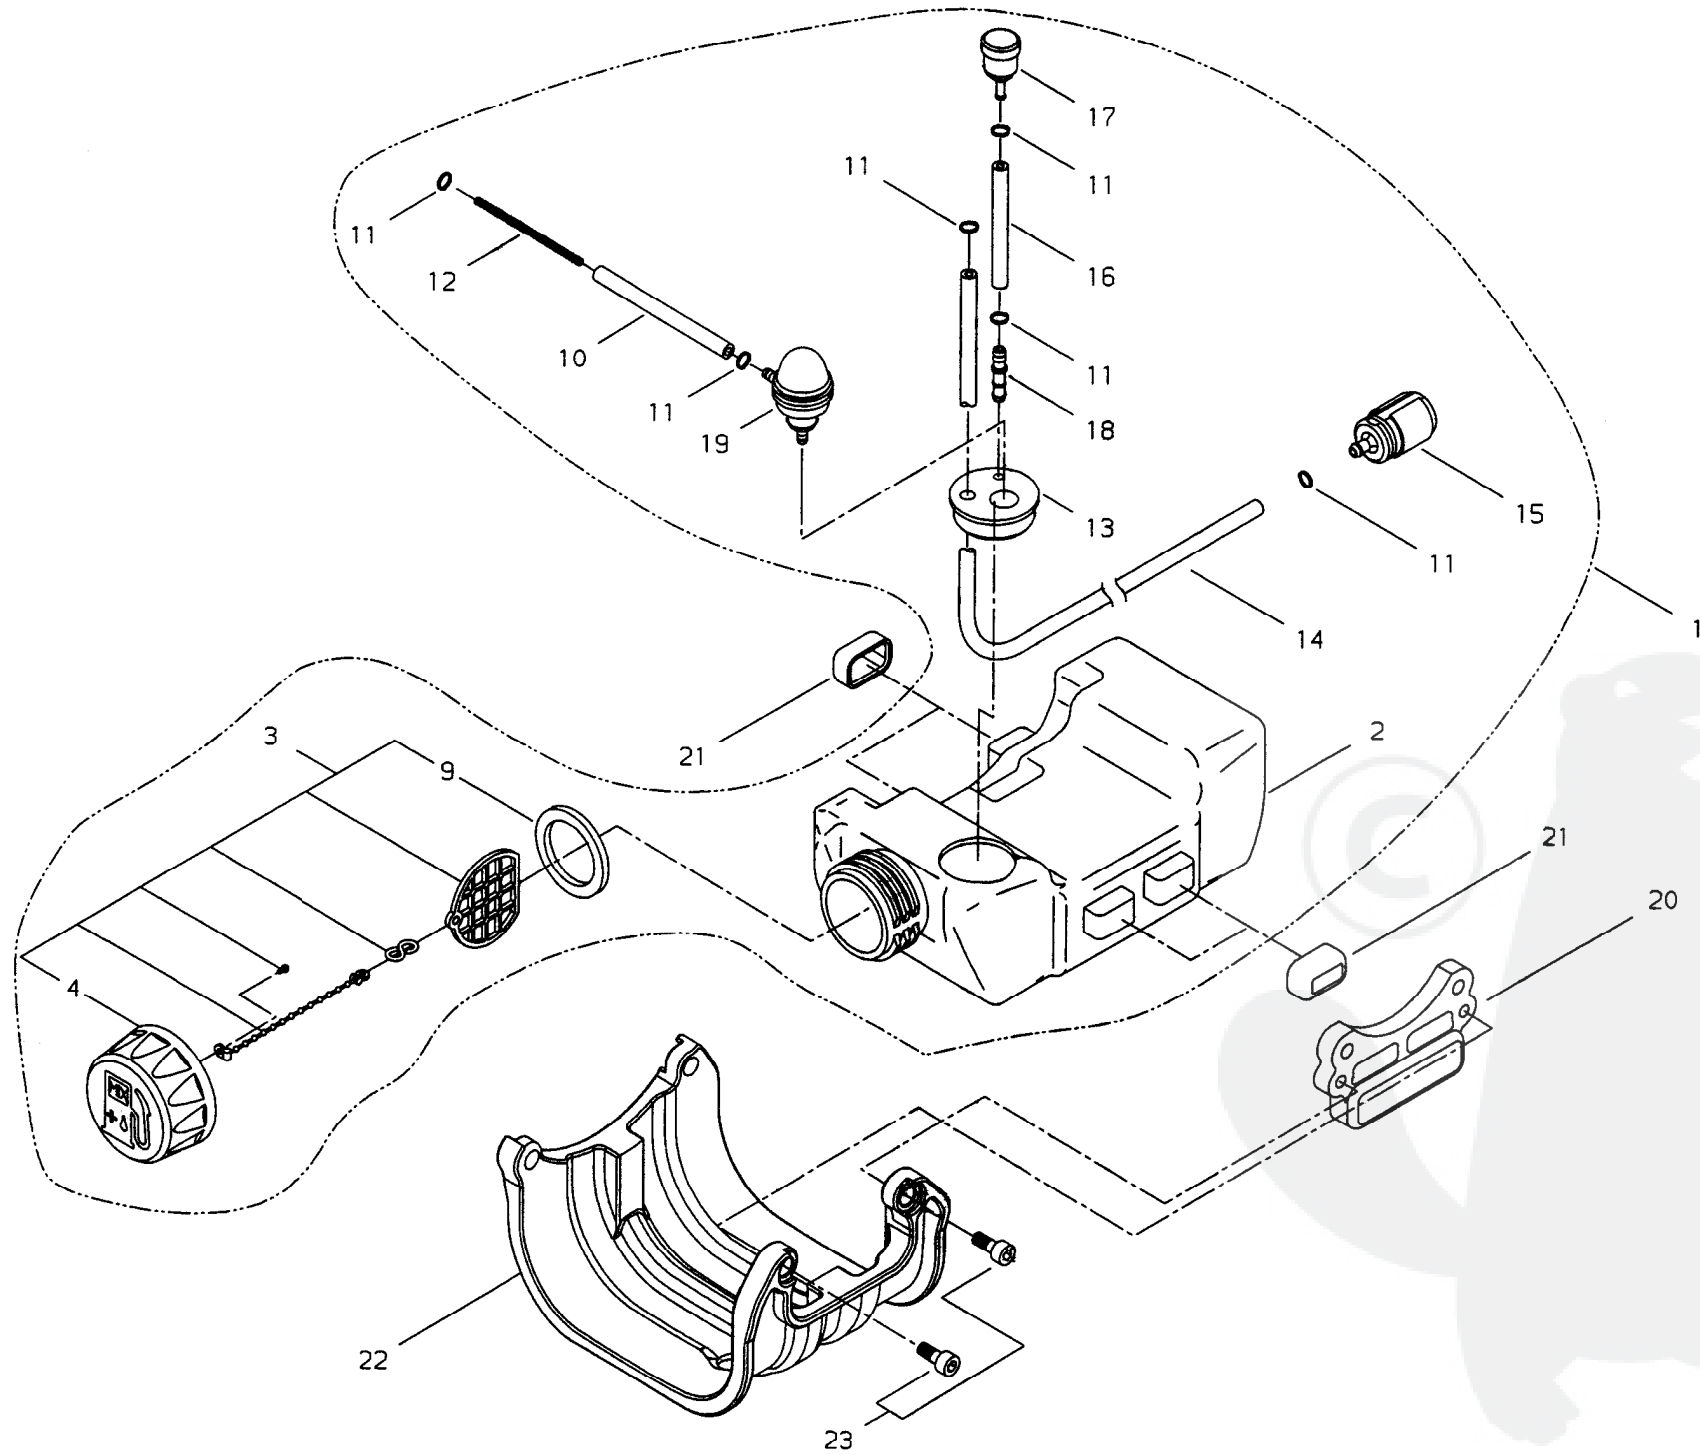

7- 1	70223-85000	FUELTANKASSY	1	
2	20018-85113	*FUELTANK	1	
3	70168-85201	*FUELCAPASSY	1	
4	70168-85210	**FUELCAP	1	
9	20000-85221	**GASKET	1	
10	20018-83311	*PIPE	1	
11	20020-85540	*CLIP	6	
12	20019-83320	*SPRING	1	
13	20019-85351	*GROMMET	1	
14	20110-85320	*FUELPIPE	1	
15	22115-85401	*FUELFILTERSUBASSY	1	
16	20110-83311	*PIPE	1	
17	20035-85522	*VALVE	1	
18	72933-85620	*JOINT	1	
19	20019-85600	*PUMPCOMP	1	
20	20018-86112	TANKHOLDER	1	
21	20018-86120	TANKCUSHION	4	
22	62902-85320	TANKGUARD	1	
23	11022-05180	BOLTSPW	2