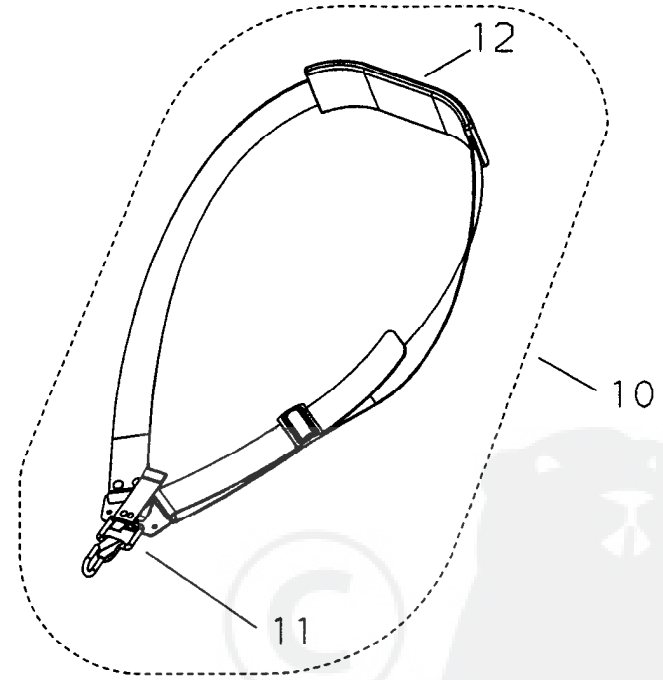

11- 1	62903-66321	GUARDSET	1	
2	62903-66110	*GUARD	1	
3	62903-66331	*SUBGUARDASSY	1	
4	72480-16121	**CUTTER	1	
5	11020-05160	**BOLTSW	2	
6	22420-16120	**NUT	2	
7	72480-16210	*UPPERCLAMP	1	
8	72480-16220	*SPACER	2	
9	11022-05450	*BOLTSPW	4	
10	22421-17202	STRAPASSY	1	
11	22421-17130	*HOOK	1	
12	22007-17220	*PROTECTOR	1