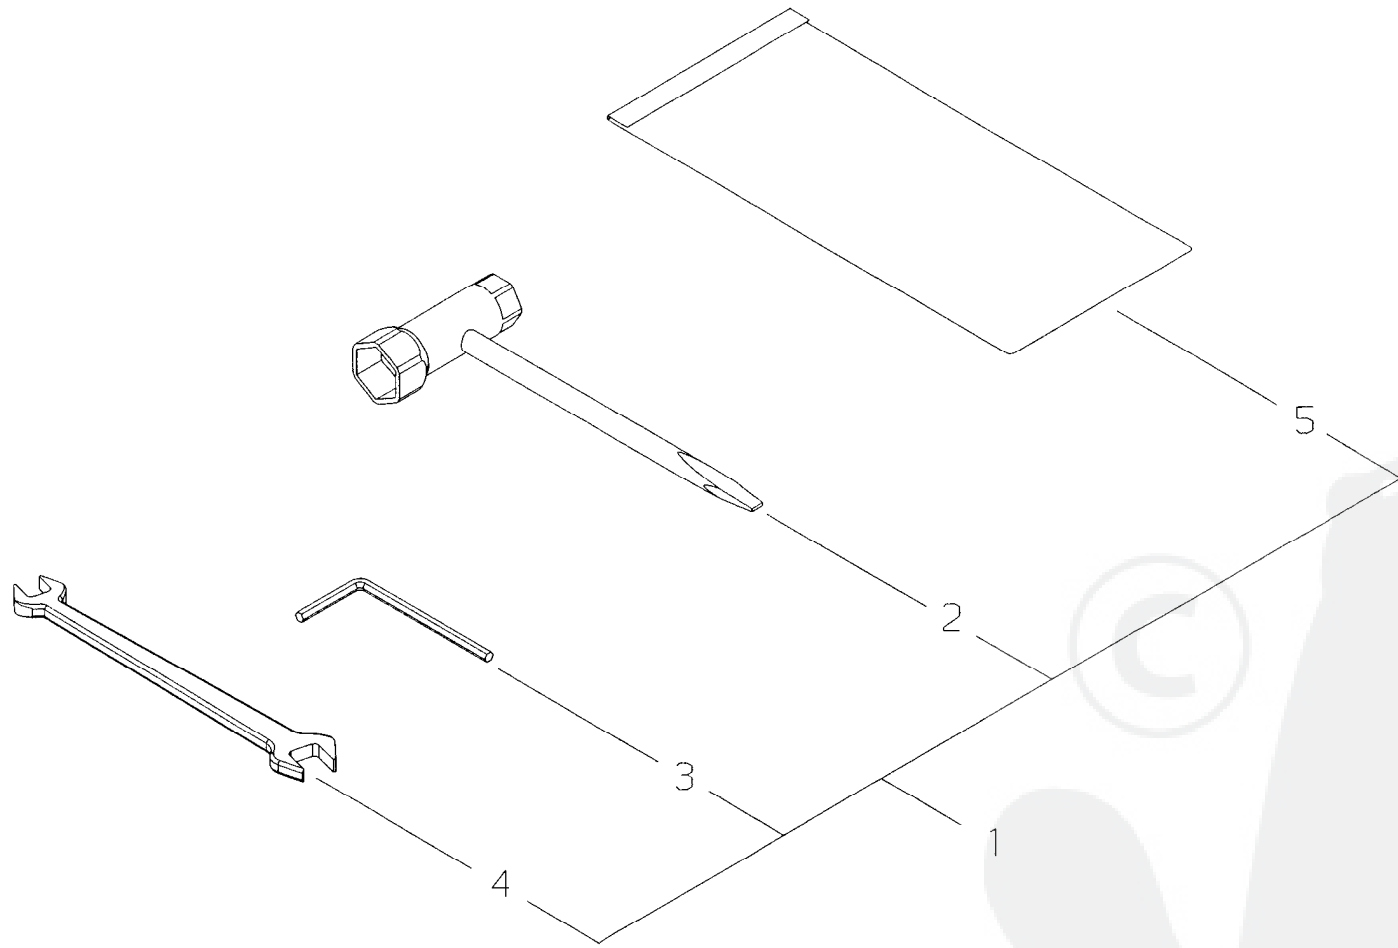

12- 1	22410-91000	TOOLSET	1	
2	22000-91181	*PLUGWRENCH	1	
3	09026-04001	*HEXAWRENCH	1	
4	22000-91120	*SPANNER	1	
5	19639-01400	*TOOLBAG	1