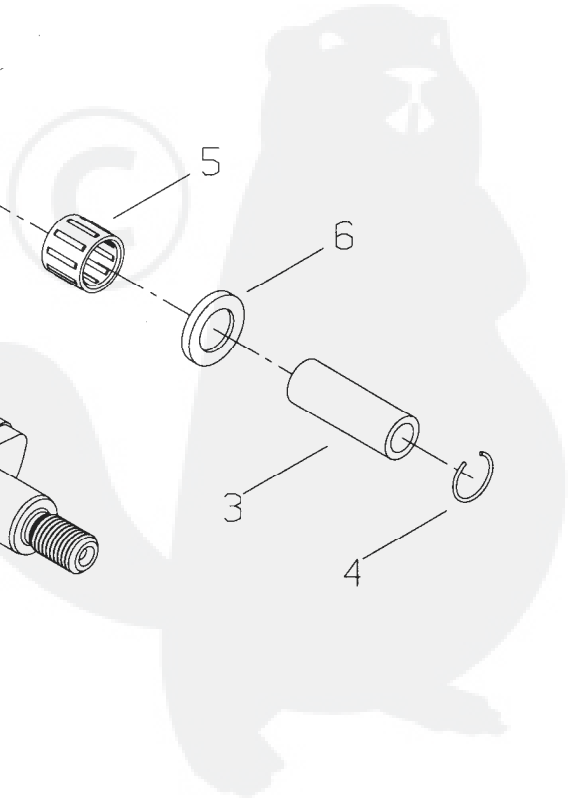

Ref. No	Part No.	Part Name	Q`ty	Remarks,Serial No.
1- 1	70144-12110	CYLINDER	1	
2	20018-12120	GASKET	1	
3	11022-05160	BOLTSPW	3	
4	11022-05350	BOLTSPW	1	
5	20110-12211	INSULATOR	1	
6	20110-12221	GASKET	1	
7	20024-12260	NUT	2	
8	11022-05300	BOLT SW	2	
9	70135-15100	MUFFLERSUBASSY	1	
10	70135-15110	*MUFFLER	1	
11	70103-15150	*SPARKARRESTER	1	
12	01270-03062	*SCREWTAPPING	1	
13	20018-15150	GASKETMUFFLER	1	
14	01020-05500	BOLT	2	
15	01610-05080	WASHER	2	
16	01020-05120	BOLT	1	

2- 1	20018-21100	CRANKCASESCOMP	1	
2	20018-21111	*CRANKCASES	1	
3	12900-60010	*BEARING	1	
4	22150-21250	*OILSEAL	1	
5	20110-21201	CRANKCASEMCOMP	1	
6	20018-21122	*CRANKCASEM	1	
7	12900-60010	*BEARING	1	
8	20000-21211	*OILSEAL	1	
9	12492-40080	*ROLLER	4	
10	01020-05250	BOLT	3	
11	62011-31011	FANCOVERCOMP	1	
12	20134-31111	*FANCOVER	1	
13	02006-06000	*BEARING	2	
14	02432-26120	*SNAPRING	1	
15	20018-31330	*CLUTCHDRUM	1	
16	22000-13320	*SNAPRING	1	
17	20110-31130	*CUSHION	1	
18	11022-05160	BOLTSPW	2	
19	11022-05300	BOLT SW	2	
20	70192-31510	EARTHCORD	1	
21	62011-32010	CYLINDERCOVERCOMP	1	
22	20134-32110	*CYLINDERCOVER	1	
23	20134-32130	*PLUG	1	
24	11022-05160	BOLTSPW	2	
25	20018-31410	JOINT	1	
26	20018-31420	FRONTCUSHION	1	
27	20018-31430	REARCUSHION	1	
28	11023-05250	BOLT SW	1	
29	20018-31460	SHIM	1	
30	70135-31470	CAP	1	
31	20024-83152	CABLEHOLDER	1	
32	11022-05200	BOLTSPW	4	
33	70201-83130	CORD	1	
34	70201-32120	LABELTRADE	1	