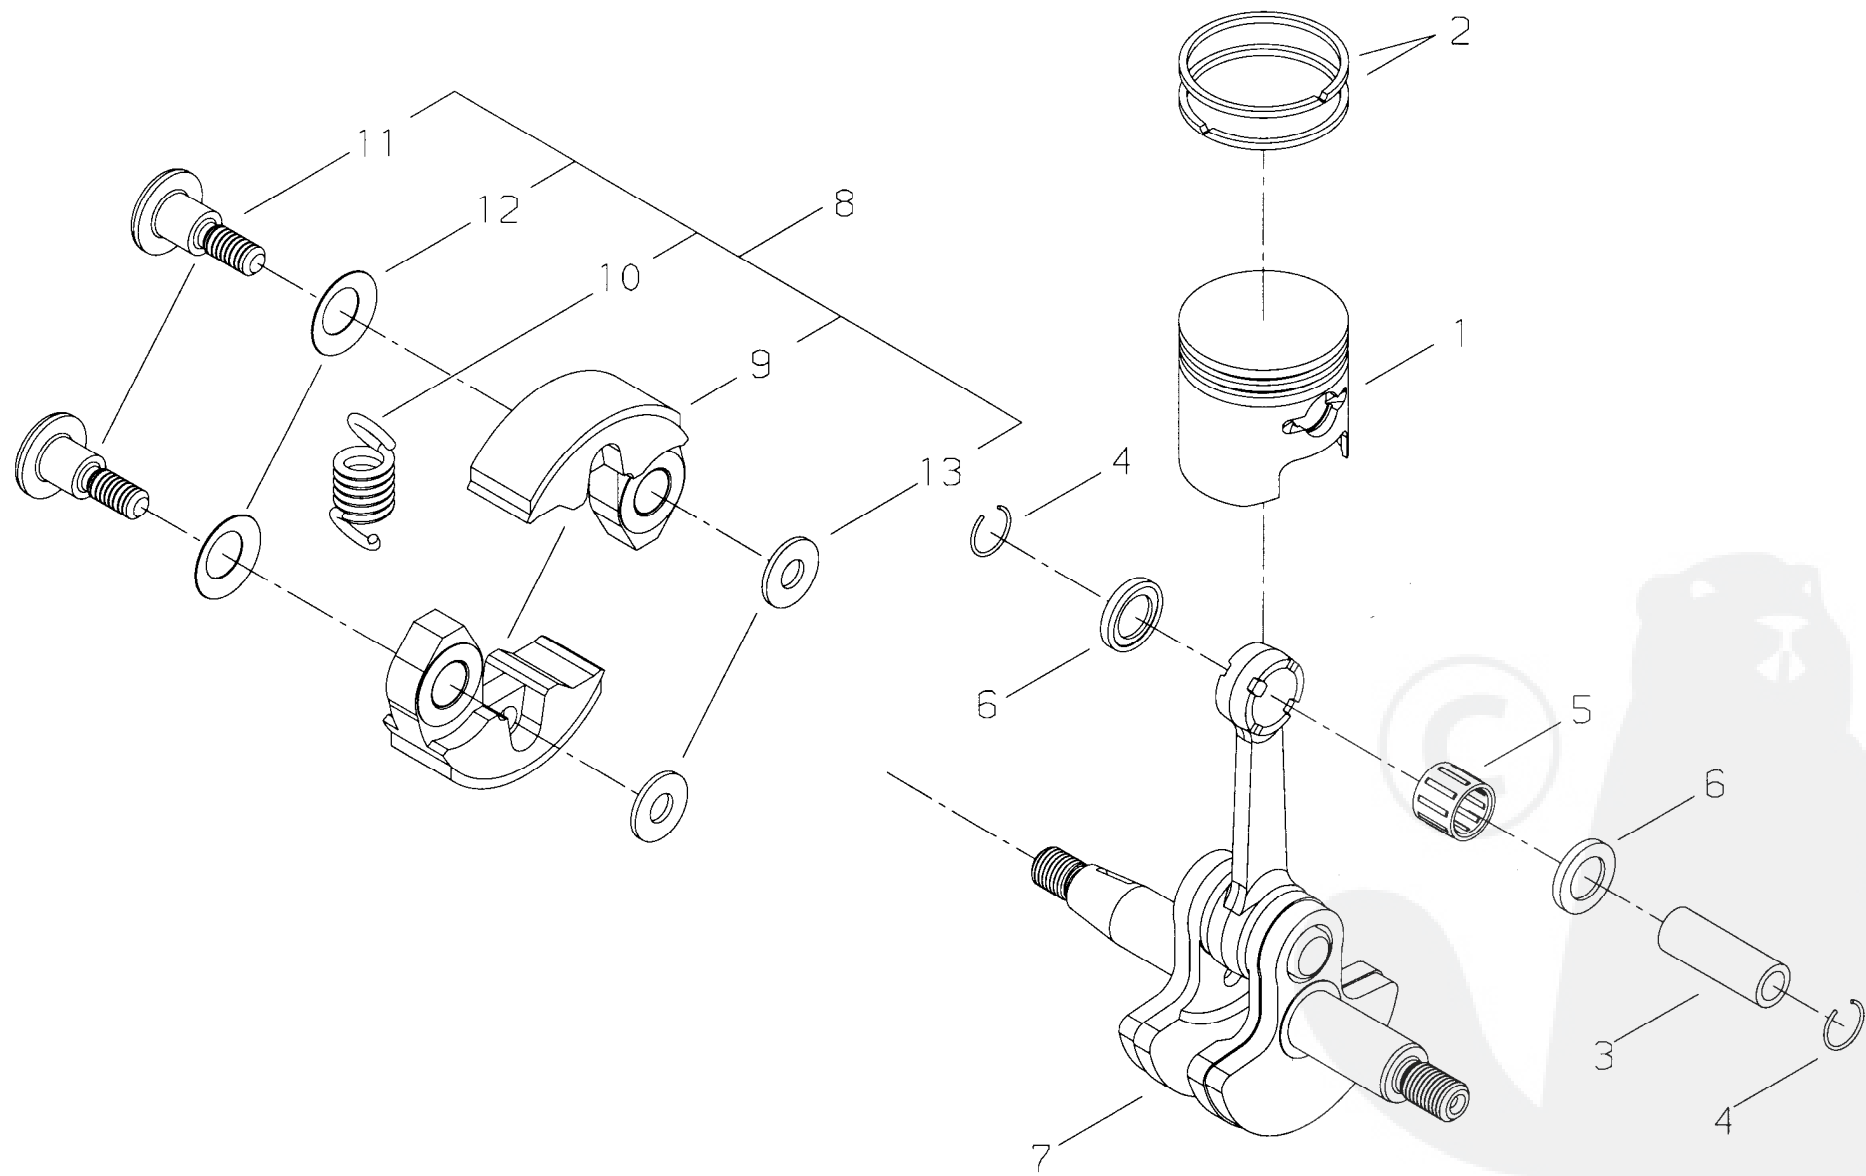

Ref. No	Part No.	Part Name	Q`ty	Remarks,Serial No.
1- 1	70144-12110	CYLINDER	1	
2	20018-12120	GASKET	1	
3	11022-05160	BOLTSPW	3	
4	11022-05350	BOLTSPW	1	
5	20110-12211	INSULATOR	1	
6	20110-12221	GASKET	1	
7	20024-12260	NUT	2	
8	11022-05300	BOLT SW	2	
9	70135-15100	MUFFLERSUBASSY	1	
10	70135-15110	*MUFFLER	1	
11	70103-15150	*SPARKARRESTER	1	
12	01270-03062	*SCREWTAPPING	1	
13	20018-15150	GASKETMUFFLER	1	
14	01020-05500	BOLT	2	
15	01610-05080	WASHER	2	
16	01020-05120	BOLT	1	

2- 1	20018-21100	CRANKCASESCOMP	1	
2	20018-21111	*CRANKCASES	1	
3	12900-60010	*BEARING	1	
4	22150-21250	*OILSEAL	1	
5	20110-21201	CRANKCASEMCOMP	1	
6	20018-21122	*CRANKCASEM	1	
7	12900-60010	*BEARING	1	
8	20000-21211	*OILSEAL	1	
9	12492-40080	*ROLLER	4	
10	01020-05250	BOLT	3	
11	62011-31011	FANCOVERCOMP	1	
12	20134-31111	*FANCOVER	1	
13	02006-06000	*BEARING	2	
14	02432-26120	*SNAPRING	1	
15	20018-31330	*CLUTCHDRUM	1	
16	22000-13320	*SNAPRING	1	
17	20110-31130	*CUSHION	1	
18	11022-05160	BOLTSPW	2	
19	11022-05300	BOLT SW	2	
20	70192-31510	EARTHCORD	1	
21	62011-32010	CYLINDERCOVERCOMP	1	
22	20134-32110	*CYLINDERCOVER	1	
23	20134-32130	*PLUG	1	
24	11022-05160	BOLTSPW	2	
25	20018-31410	JOINT	1	
26	20018-31420	FRONTCUSHION	1	
27	20018-31430	REARCUSHION	1	
28	11023-05250	BOLT SW	1	
29	20018-31460	SHIM	1	
30	70135-31470	CAP	1	
31	20024-83152	CABLEHOLDER	1	
32	11022-05200	BOLTSPW	4	
33	70201-83130	CORD	1	
34	70201-32120	LABELTRADE	1	