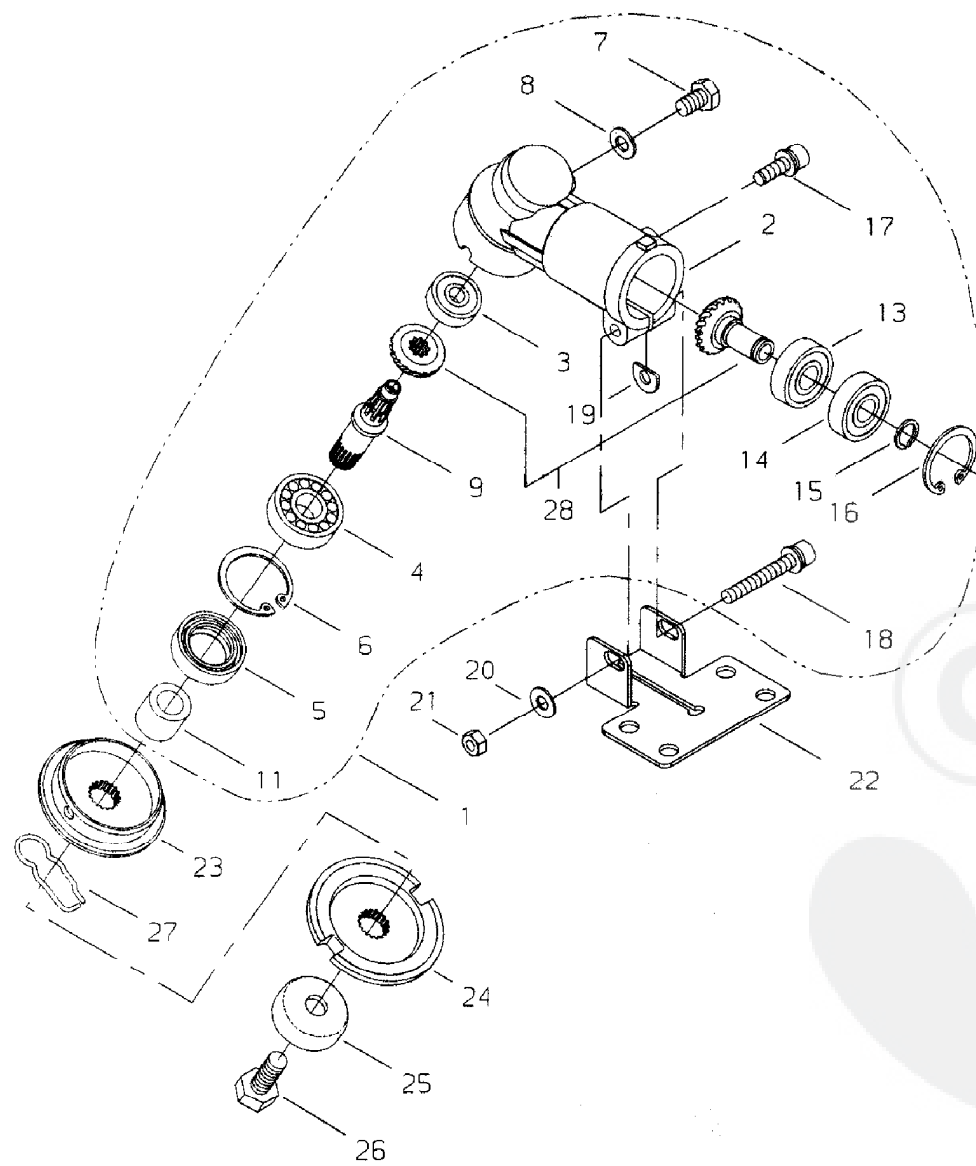

51	20024-81790	CONEWASHER	1	
52	01020-05600	BOLT	2	
53	01600-05131	SPRINGWASHER	2	
54	01610-05080	WASHER	2	
55	20024-83111	THROTTLECABLE	1	
56	70201-83140	TUBE	1	
57	20005-83160	CABLECAP	1	

7- 1	70223-85000	FUELTANKASSY	1	
2	20018-85113	*FUELTANK	1	
3	70168-85201	*FUELCAPASSY	1	
4	70168-85210	**FUELCAP	1	
9	20000-85221	**GASKET	1	
10	20018-83311	*PIPE	1	
11	20020-85540	*CLIP	6	
12	20019-83320	*SPRING	1	
13	20019-85351	*GROMMET	1	
14	20110-85320	*FUELPIPE	1	
15	22115-85401	*FUELFILTERSUBASSY	1	
16	20110-83311	*PIPE	1	
17	20035-85522	*VALVE	1	
18	72933-85620	*JOINT	1	
19	20019-85600	*PUMPCOMP	1	
20	20018-86112	TANKHOLDER	1	
21	20018-86120	TANKCUSHION	4	
22	62902-85320	TANKGUARD	1	
23	11022-05180	BOLTSPW	2	

8- 1	37094-62010	OUTERPIPECOMP	1	
2	22420-12120	*BUSH	5	
3	63901-62140	GRIP	1	
4	22000-12413	MAINSHAFT	1	
5	33008-62340	HANGERASSY	1	
6	33008-62321	*COLLAR	1	
7	33008-62151	*HANGER	1	
8	33008-62311	*CLAMP	1	
9	11203-04160	*SCREWPM	1	
10	01500-04031	*NUT	1	
11	65006-62310	PROTECTOR	1	
12	63052-62020	THROTTLELEVERASSY	1	
13	72549-62320	*BODYRIGHT	1	
14	63002-62330	*BODYLEFT	1	
15	63002-62340	*LEVER	1	
16	63901-62352	*LOCKLEVER	1	
17	63002-62350	*HOLDER	1	
18	63880-65350	*COILSPRING	1	
19	63901-62370	*COILSPRING	1	
20	63052-62310	*SWITCH	1	
21	63880-65360	*SCREWTAPPING	3	
22	11206-05201	*SCREWPMSPW	1	
23	01501-05030	*NUT	1	
24	63880-65411	*PLUG	1	
25	70871-65180	*COILSPRING	1	
26	70871-65170	*BUTTON	1	
27	19402-00223	LABELCAUTION	1	
28	19422-00010	LABELCAUTION	1	
29	19404-00037	LABELDECIBEL	1	
30	72017-12150	HANDLELABEL	1	