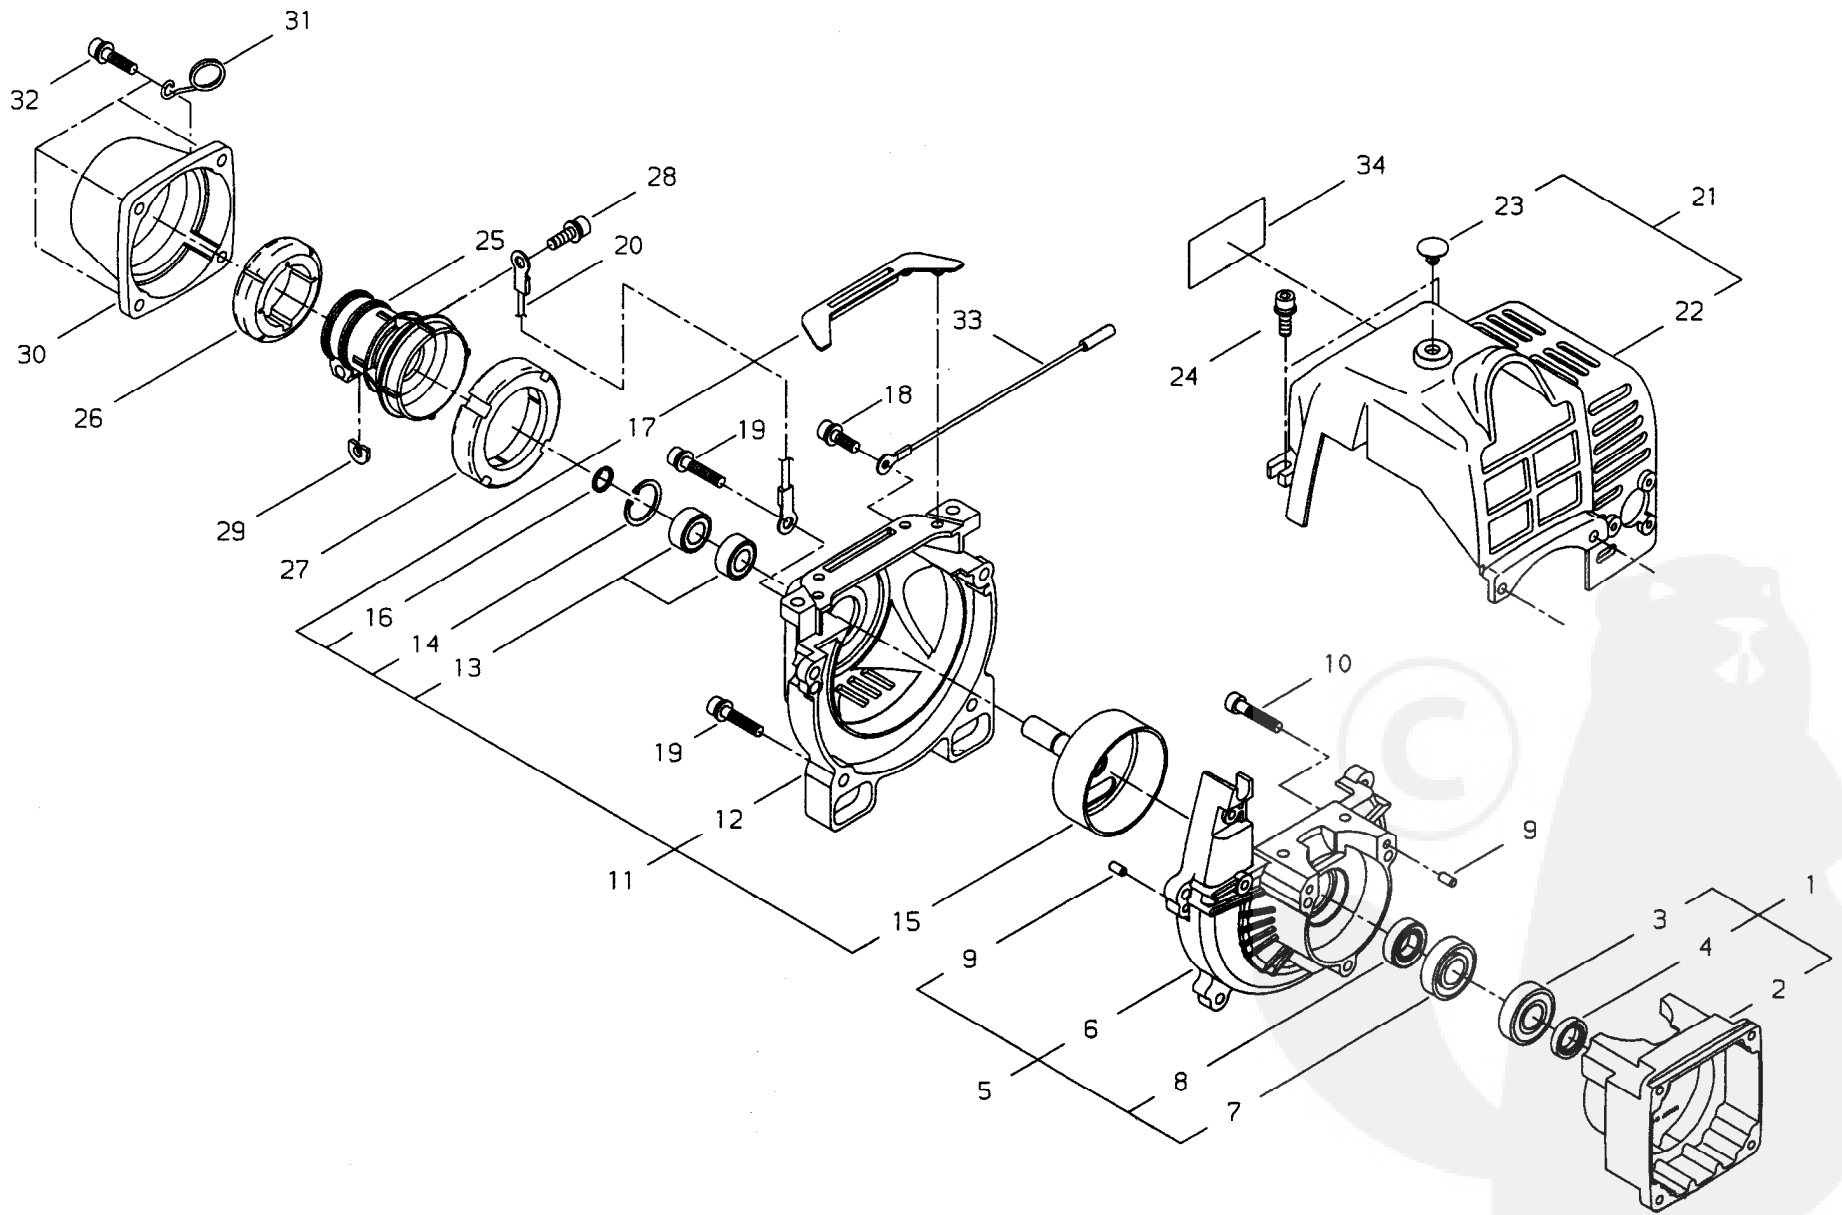

Ref. No	Part No.	Part Name	Q`ty	Remarks,Serial No.
1- 1	70144-12110	CYLINDER	1	
2	20018-12120	GASKET	1	
3	11022-05160	BOLTSPW	3	
4	11022-05350	BOLTSPW	1	
5	20110-12211	INSULATOR	1	
6	20110-12221	GASKET	1	
7	20024-12260	NUT	2	
8	11022-05300	BOLT SW	2	
9	70135-15100	MUFFLERSUBASSY	1	
10	70135-15110	*MUFFLER	1	
11	70103-15150	*SPARKARRESTER	1	
12	01270-03062	*SCREWTAPPING	1	
13	20018-15150	GASKETMUFFLER	1	
14	01020-05500	BOLT	2	
15	01610-05080	WASHER	2	
16	01020-05120	BOLT	1	

2- 1	20018-21100	CRANKCASESCOMP	1	
2	20018-21111	*CRANKCASES	1	
3	12900-60010	*BEARING	1	
4	22150-21250	*OILSEAL	1	
5	20110-21201	CRANKCASEMCOMP	1	
6	20018-21122	*CRANKCASEM	1	
7	12900-60010	*BEARING	1	
8	20000-21211	*OILSEAL	1	
9	12492-40080	*ROLLER	4	
10	01020-05250	BOLT	3	
11	62011-31011	FANCOVERCOMP	1	
12	20134-31111	*FANCOVER	1	
13	02006-06000	*BEARING	2	
14	02432-26120	*SNAPRING	1	
15	20018-31330	*CLUTCHDRUM	1	
16	22000-13320	*SNAPRING	1	
17	20110-31130	*CUSHION	1	
18	11022-05160	BOLTSPW	2	
19	11022-05300	BOLT SW	2	
20	70192-31510	EARTHCORD	1	
21	62011-32010	CYLINDERCOVERCOMP	1	
22	20134-32110	*CYLINDERCOVER	1	
23	20134-32130	*PLUG	1	
24	11022-05160	BOLTSPW	2	
25	20018-31410	JOINT	1	
26	20018-31420	FRONTCUSHION	1	
27	20018-31430	REARCUSHION	1	
28	11023-05250	BOLT SW	1	
29	20018-31460	SHIM	1	
30	70135-31470	CAP	1	
31	20024-83152	CABLEHOLDER	1	
32	11022-05200	BOLTSPW	4	
33	70201-83130	CORD	1	
34	70201-32120	LABELTRADE	1	