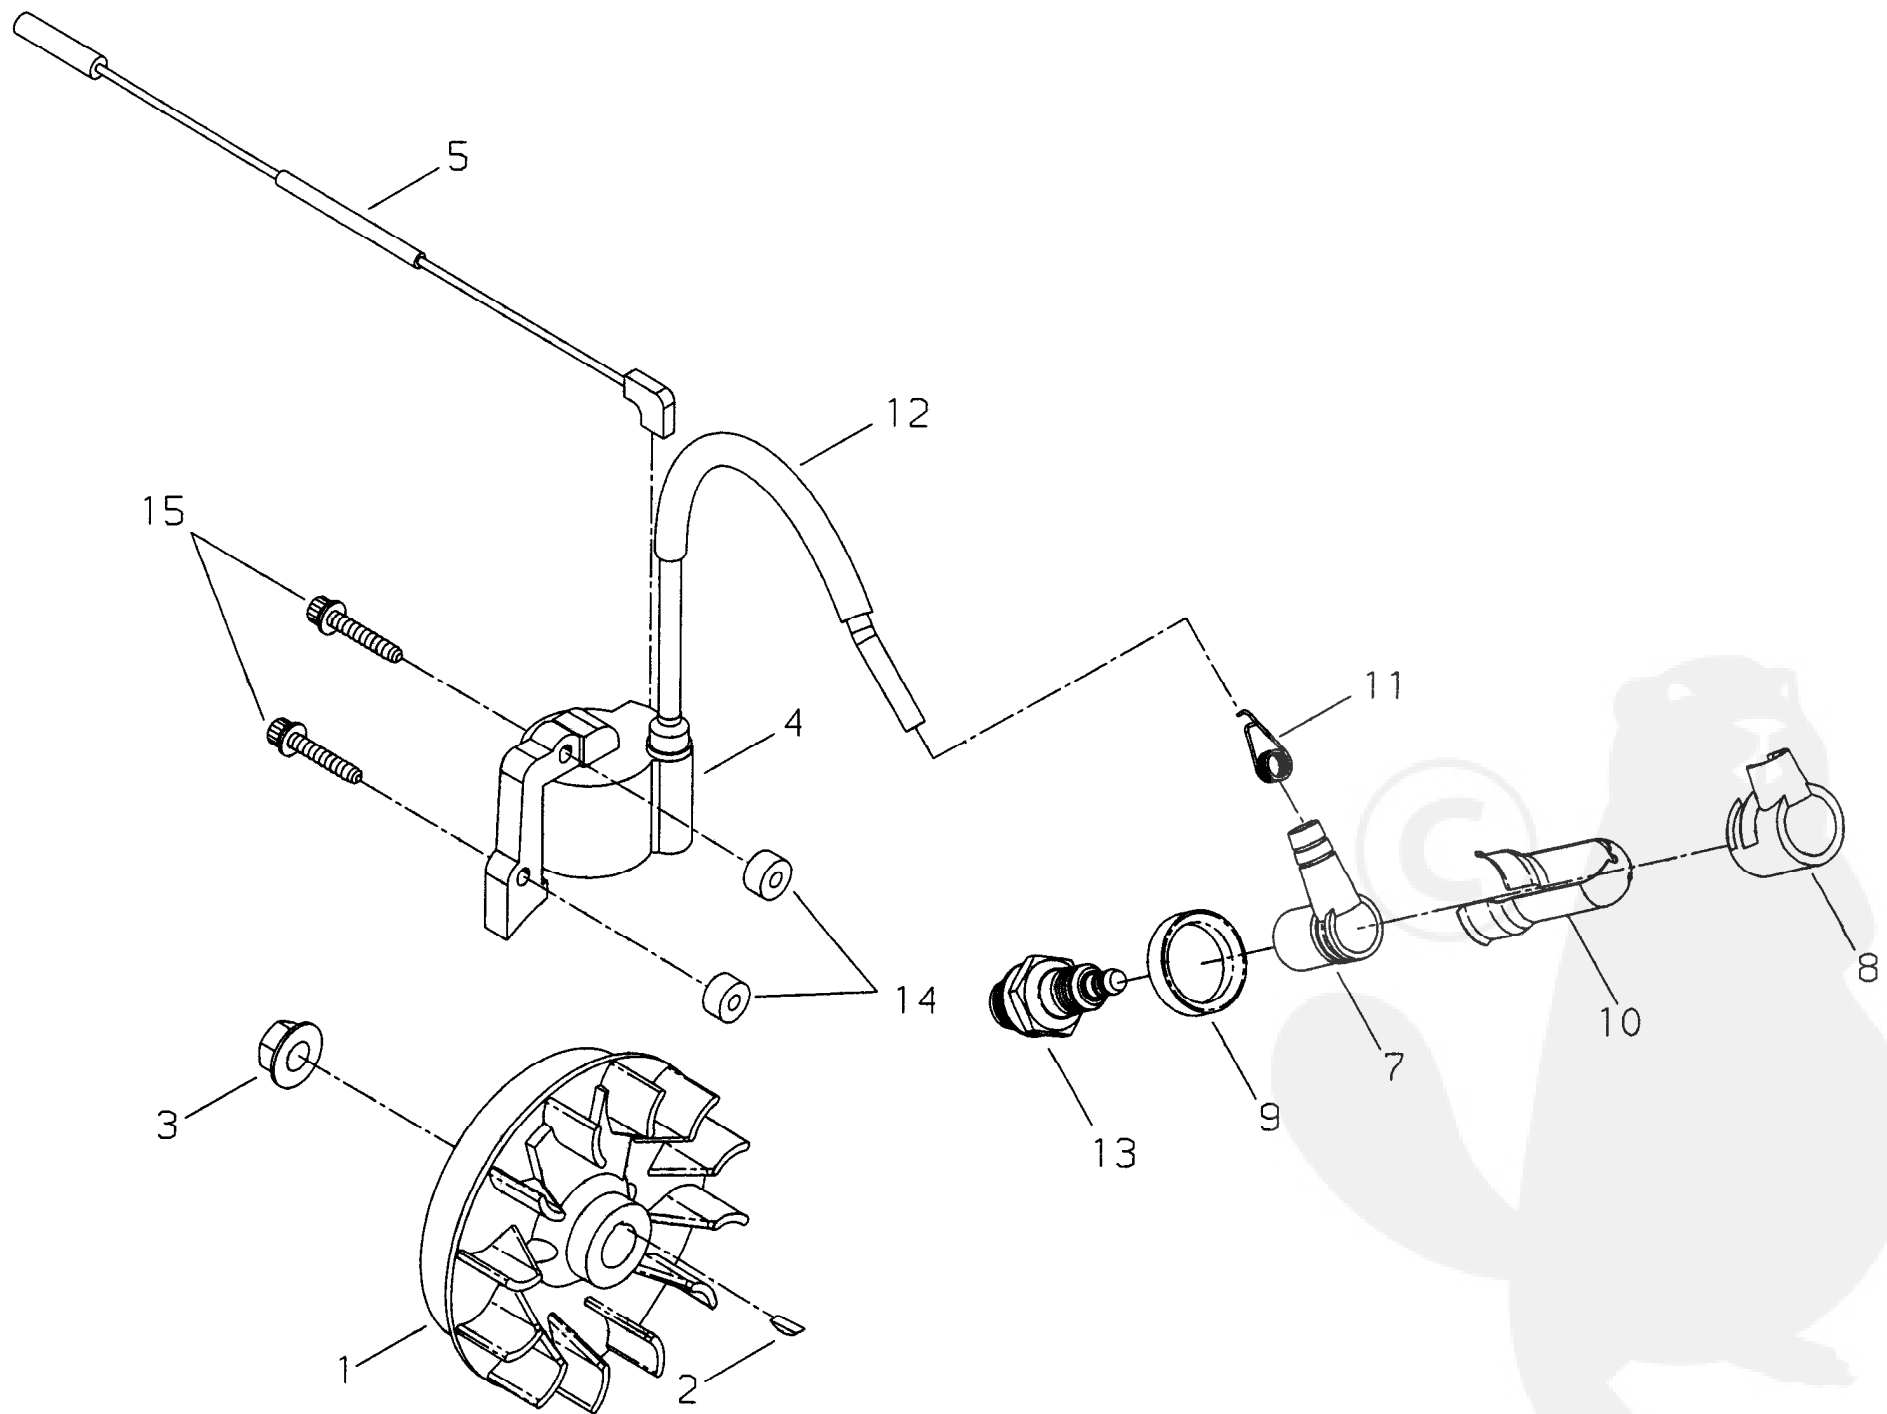

Ref. No	Part No.	Part Name	Q`ty	Remarks,Serial No.
1- 1	70144-12110	CYLINDER	1	
2	20018-12120	GASKET	1	
3	11022-05160	BOLTSPW	3	
4	11022-05350	BOLTSPW	1	
5	20110-12211	INSULATOR	1	
6	20110-12221	GASKET	1	
7	20024-12260	NUT	2	
8	11022-05300	BOLT SW	2	
9	70135-15100	MUFFLERSUBASSY	1	
10	70135-15110	*MUFFLER	1	
11	70103-15150	*SPARKARRESTER	1	
12	01270-03062	*SCREWTAPPING	1	
13	20018-15150	GASKETMUFFLER	1	
14	01020-05500	BOLT	2	
15	01610-05080	WASHER	2	
16	01020-05120	BOLT	1	

2- 1	20018-21100	CRANKCASESCOMP	1	
2	20018-21111	*CRANKCASES	1	
3	12900-60010	*BEARING	1	
4	22150-21250	*OILSEAL	1	
5	20110-21201	CRANKCASEMCOMP	1	
6	20018-21122	*CRANKCASEM	1	
7	12900-60010	*BEARING	1	
8	20000-21211	*OILSEAL	1	
9	12492-40080	*ROLLER	4	
10	01020-05250	BOLT	3	
11	62011-31011	FANCOVERCOMP	1	
12	20134-31111	*FANCOVER	1	
13	02006-06000	*BEARING	2	
14	02432-26120	*SNAPRING	1	
15	20018-31330	*CLUTCHDRUM	1	
16	22000-13320	*SNAPRING	1	
17	20110-31130	*CUSHION	1	
18	11022-05160	BOLTSPW	2	
19	11022-05300	BOLT SW	2	
20	70192-31510	EARTHCORD	1	
21	62011-32010	CYLINDERCOVERCOMP	1	
22	20134-32110	*CYLINDERCOVER	1	
23	20134-32130	*PLUG	1	
24	11022-05160	BOLTSPW	2	
25	20018-31410	JOINT	1	
26	20018-31420	FRONTCUSHION	1	
27	20018-31430	REARCUSHION	1	
28	11023-05250	BOLT SW	1	
29	20018-31460	SHIM	1	
30	70135-31470	CAP	1	
31	20024-83152	CABLEHOLDER	1	
32	11022-05200	BOLTSPW	4	
33	70201-83130	CORD	1	
34	70201-32120	LABELTRADE	1	

3- 1	20000-41111	PISTON	1	
2	20000-41210	PISTONRING	2	
3	20000-41310	PISTONPIN	1	
4	20000-41320	SNAPRING	2	
5	37019-41230	NEEDLEBEARING	1	
6	37019-41240	THRUSTWASHER	2	
7	20018-42000	CRANKSHAFTASSY	1	
8	70140-51102	CLUTCHSHOEASSY	1	
9	70140-51113	*CLUTCHSHOE	2	
10	37013-51310	*COILSPRING	1	
11	20087-51210	*BOLT	2	
12	20087-51231	*SPRINGPLATE	2	
13	22100-71430	*WASHER	2	