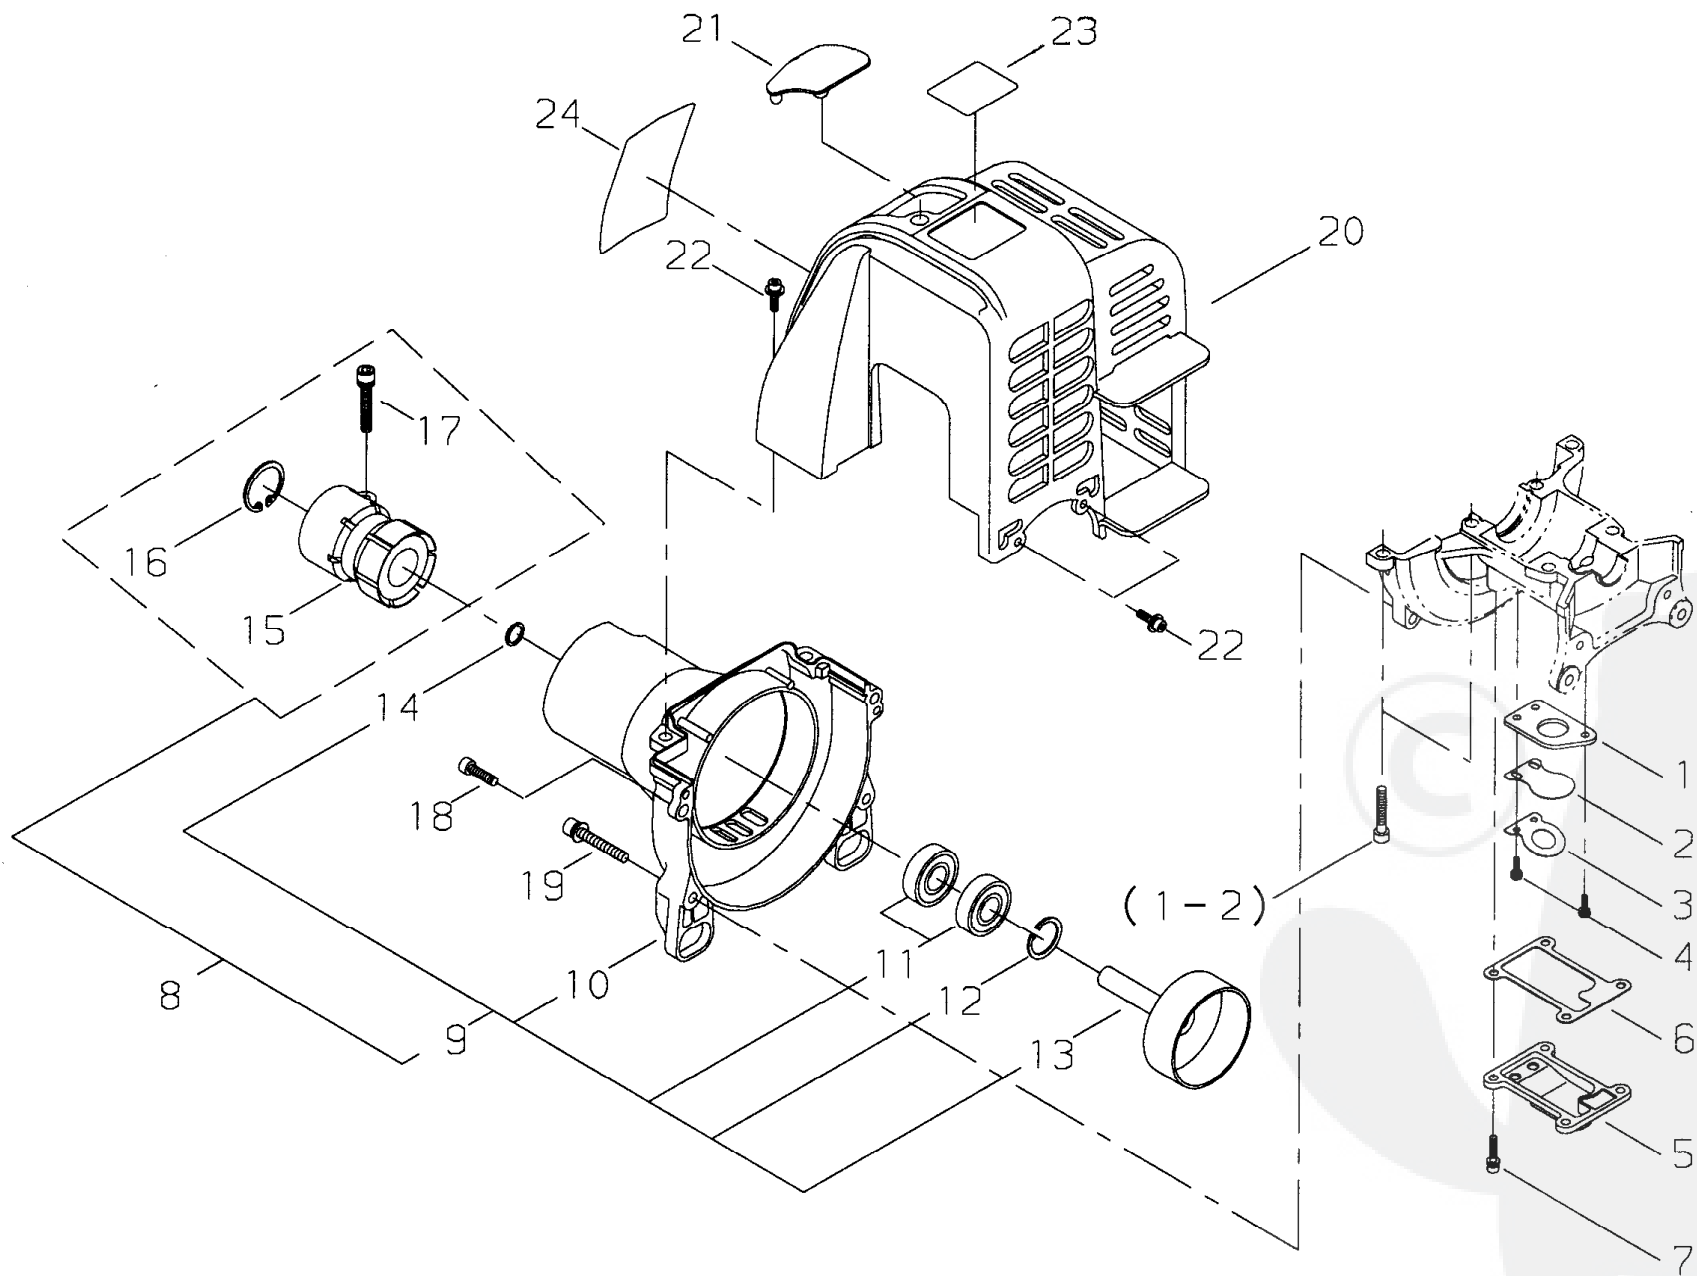

Ref. No	Part No.	Part Name	Q`ty	Remarks,Serial No.
1- 1	60908-98330	CYLINDERBLOCKSET	1	
2	01020-05160	*BOLT	6	
3	12492-40080	ROLLER	2	
4	62902-12310	REEDVALVE	1	
5	14350-01101	LEADWIRE	1	
6	62902-12320	DEFECTORHEATCOMP	1	
7	62901-12320	*DEFECTORHEAT	1	
8	62901-12220	*GASKET	2	
9	11206-05225	SCREWPMSPW	4	
10	62907-15011	MUFFLERASSY	1	
11	62907-15111	*MUFFLER	1	
12	62902-15131	*SCREEN	1	
13	62907-15161	*TAILPLATE	1	
14	11204-04060	*SCREWPM	2	
15	62901-15210	GASKETMUFFLER	1	
16	62901-15310	BOLT	2	
17	01020-05160	BOLT	1	
18	01610-05080	WASHER	3	
19	62901-83310	BRACKETTHROTTLE CAB	1	
20	62902-83310	CABLEADJUSTER	1	
21	01501-06048	NUT	1	