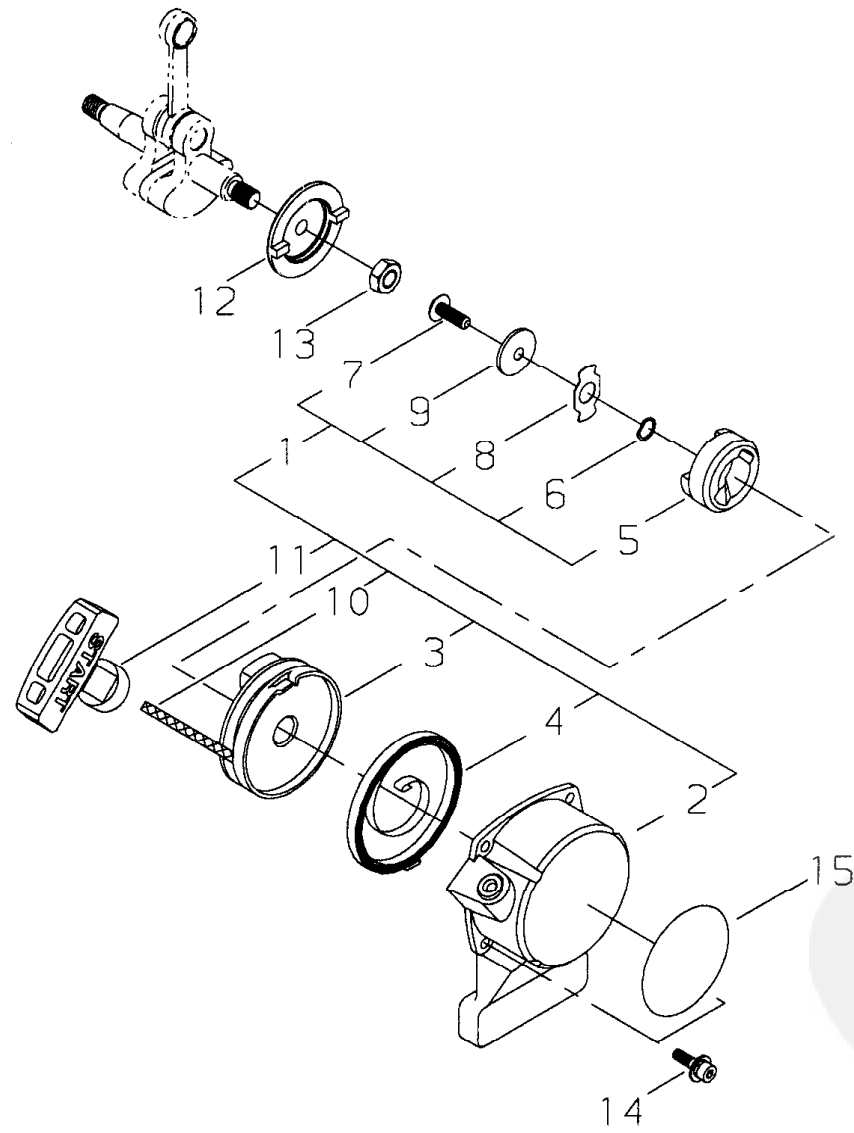

5- 1	62901-75012	RECOILSTARTERASSY	1	
2	62901-75111	*STARTERCASE	1	
3	62901-75120	*REEL	1	
4	70064-75130	*RECOILSPRING	1	
5	62901-75310	*DOG	1	
6	70064-75150	*WAVEWASHER	1	
7	72933-75160	*SCREW	1	
8	72933-75170	*RETAINER	1	
9	72933-75180	*WASHER	1	
10	32004-75140	*ROPE	1	
11	32004-75150	*KNOB	1	
12	70064-75310	STARTERPULLEY	1	
13	01511-08051	NUT	1	
14	11024-04160	BOLTSLPW	2	
15	19420-00070	LABELTRADE	1