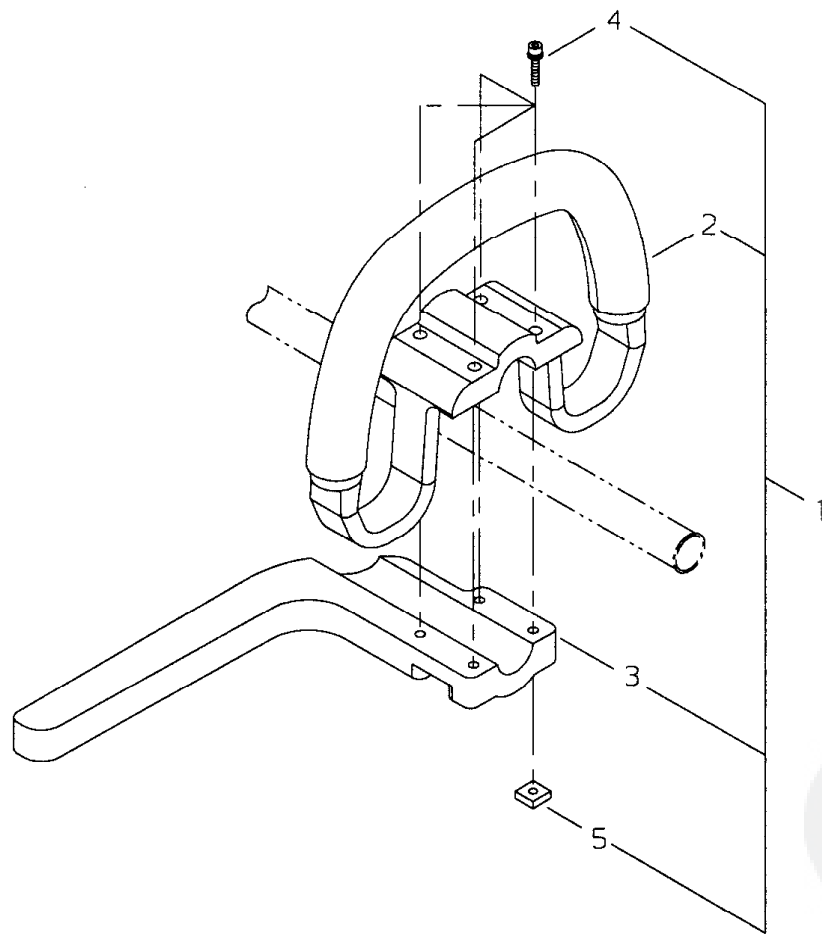

10- 1	60904-98310	HANDLEASSY	1	
2	62901-64113	*HANDLE	1	
3	65011-64120	*BARRIER	1	
4	11022-05350	*BOLTSPW	4	
5	22420-16120	*NUT	4