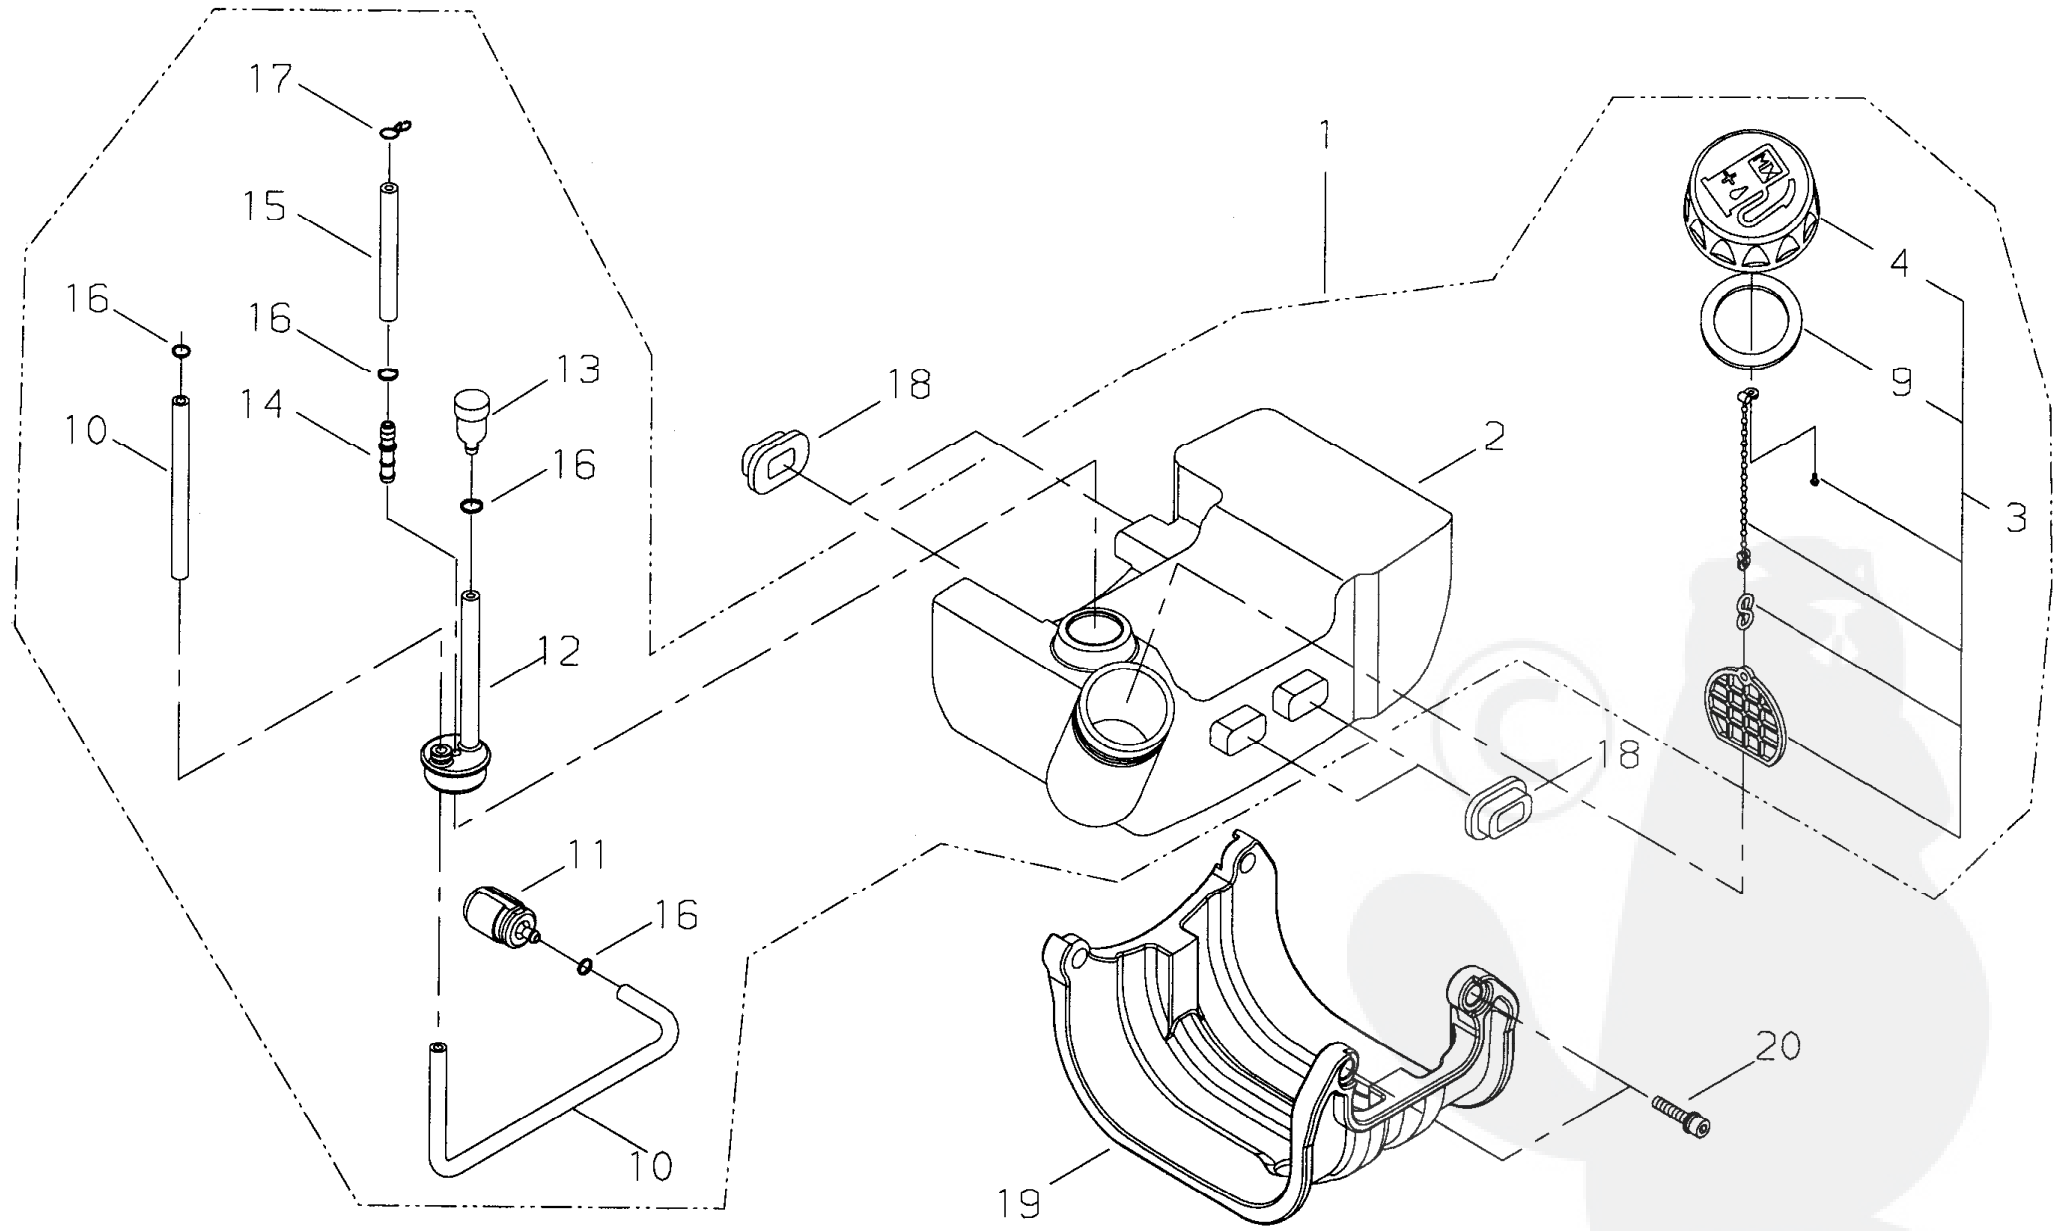

7- 1	62903-85310	FUELTANKASSY	1	
2	62901-85110	*FUELTANK	1	
3	70168-85201	*FUELCAPASSY	1	
4	70168-85210	**FUELCAP	1	
9	20000-85221	**GASKET	1	
10	62901-85310	*FUELPIPE	1	
11	20016-85400	*FUELFILTER	1	
12	20144-85350	*GROMMET	1	
13	22197-33960	*VALVE	1	
14	72933-85620	*JOINT	1	
15	20112-85360	*PIPE	1	
16	20020-85540	*CLIP	4	
17	37013-85310	*CLIP	1	
18	62901-85220	TANKCUSHION	4	
19	62902-85320	TANKGUARD	1	
20	11022-05200	BOLTSPW	2