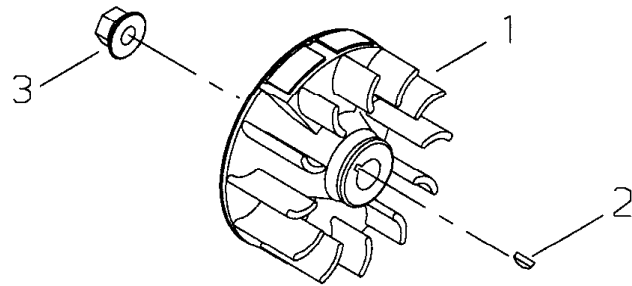

4- 1	62905-71110	ROTOR	1	
2	02403-03100	KEY	1	
3	20035-71220	NUT	1	
4	62905-71310	COILASSY	1	
5	62905-71250	*PLUGCAP	1	
6	62905-71320	*SPRINGPLUG	1	
7	14350-02001	LEADWIRE	1	
8	62901-71310	GROMMET	1	
9	70030-71620	INSULATOR	2	
10	11024-04265	BOLT SW	2