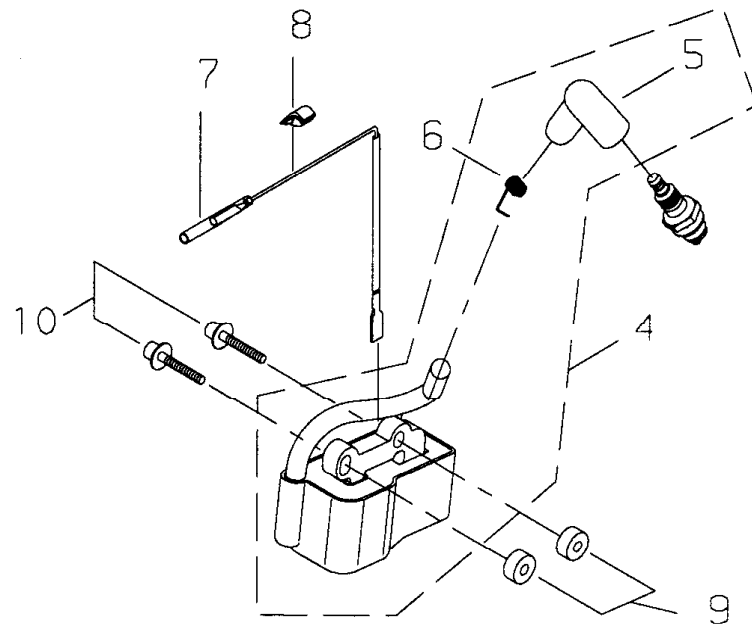

4- 1	62905-71110	ROTOR	1	
2	02403-03100	KEY	1	
3	20035-71220	NUT	1	
4	62905-71310	COILASSY	1	
5	62905-71250	*PLUGCAP	1	
6	62905-71320	*SPRINGPLUG	1	
7	14350-02001	LEADWIRE	1	
8	62901-71310	GROMMET	1	
9	70030-71620	INSULATOR	2	
10	11024-04265	BOLT SW	2