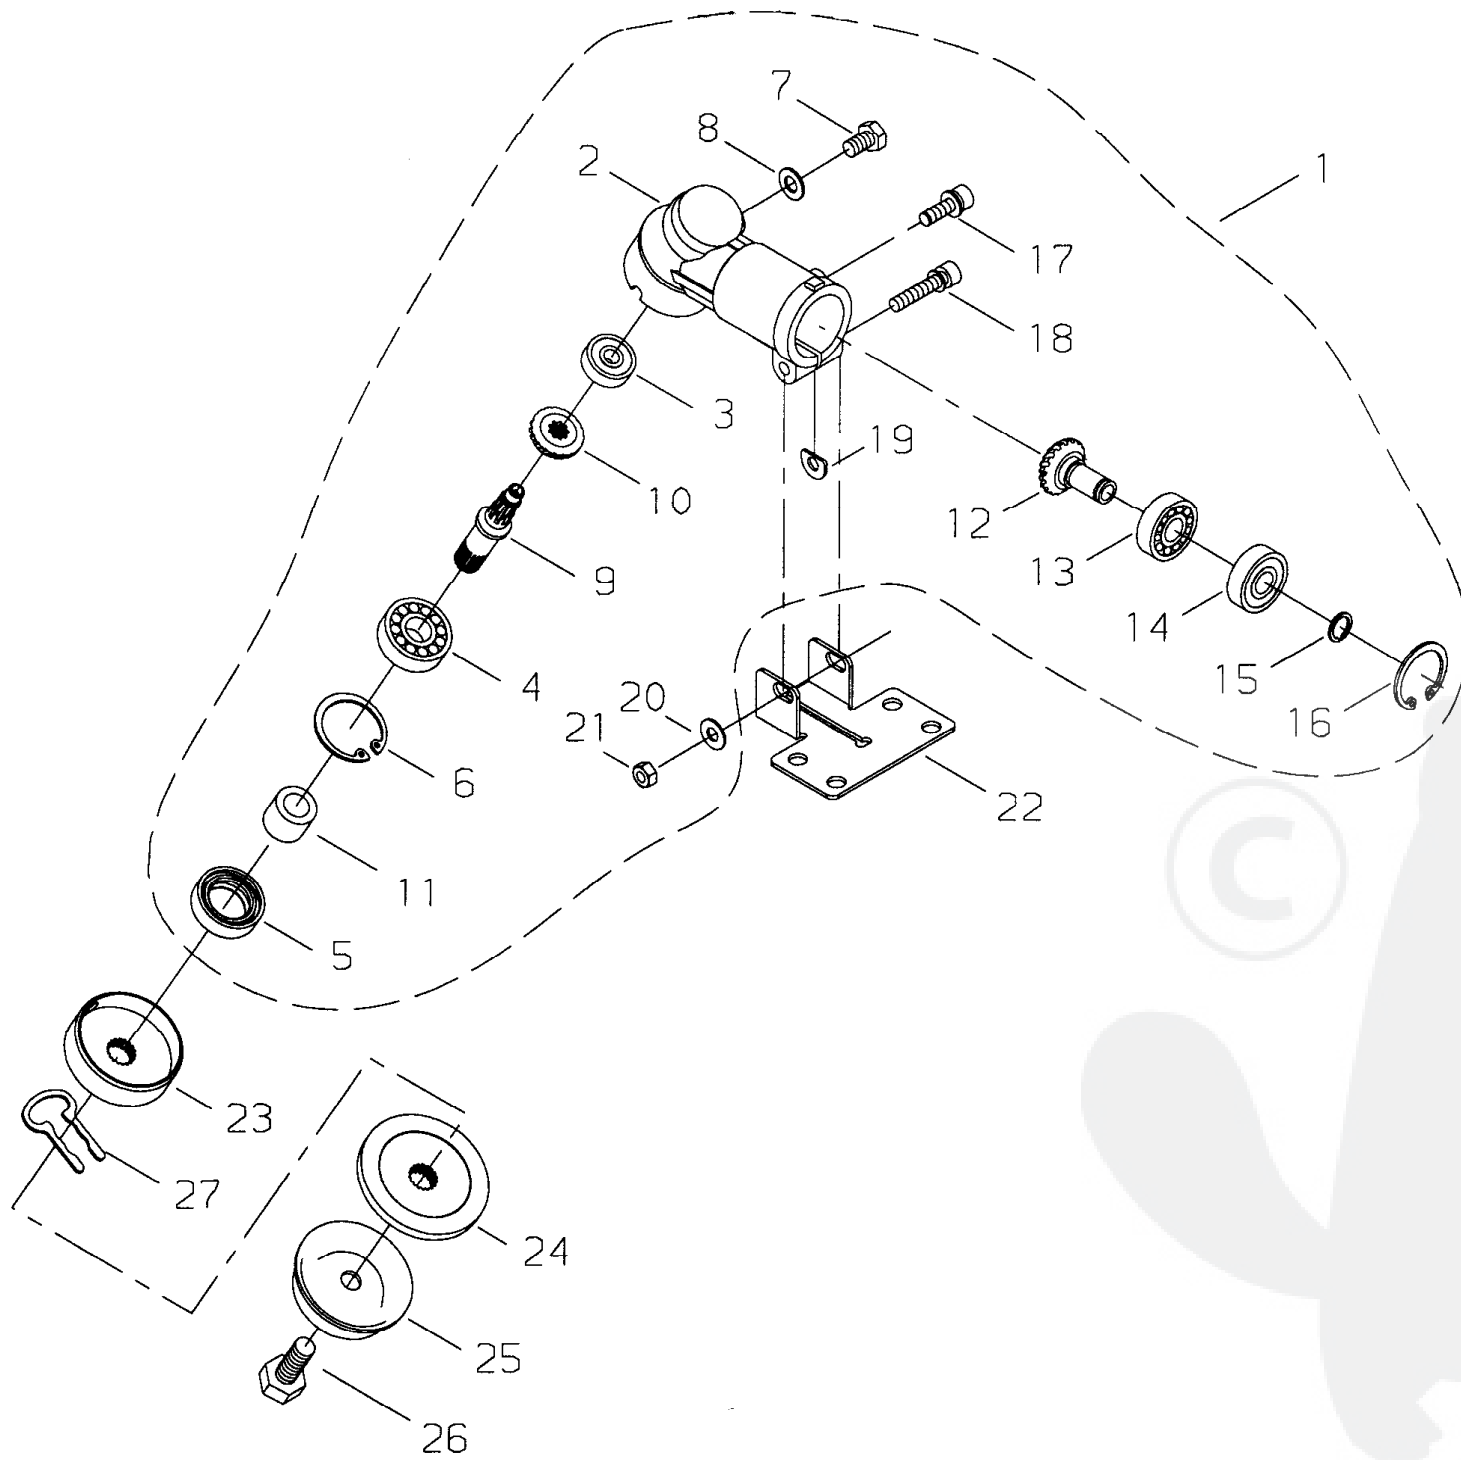

6- 1	62908-81011	CARBURETORASSY	1	
2	72933-81450	*SWIVEL	1	
3	20089-81185	*WASHER	1	
4	20036-81195	*ERING	1	
5	70064-81290	*SCREW	2	
6	37013-81350	*PUMPBODYASSY	1	
7	20016-81420	*PUMPBASECOMP	1	
8	20016-81510	*PUMPCOVER	1	
9	20036-81670	*PRIMERPUMP	1	
10	20016-81140	*SCREW	4	
11	20016-81250	*ORING	1	
12	60902-98030	*GASKETSET	1	
13	60908-98360	*VALVESET	1	
14	62901-81211	GASKET	1	
15	62905-82010	AIRFILTERBASEASSY	1	
16	62902-82120	FILTER	1	
17	62902-82030	CLEANERCOVERASSY	1	
18	62901-82131	*CLEANERCOVER	1	
19	62901-82330	*KNOBAIRFILTERCOVER	1	
20	11203-05605	SCREWPSW	2	
21	01613-05080	WASHER	2	

8- 1	63901-62010	OUTERPIPECOMP	1	
2	22035-12120	*BUSH	5	
3	63901-62140	GRIP	1	
4	33008-62340	HANGERASSY	1	
5	33008-62151	*HANGER	1	
6	33008-62311	*CLAMP	1	
7	33008-62321	*COLLAR	1	
8	11203-04160	*SCREWPM	1	
9	01500-04031	*NUT	1	
10	65006-62310	PROTECTOR	1	
11	63904-62020	THROTTLELEVERASSY	1	
12	72549-62320	*BODYRIGHT	1	
13	63002-62330	*BODYLEFT	1	
14	63002-62340	*LEVER	1	
15	63901-62352	*LOCKLEVER	1	
16	63002-62350	*HOLDER	1	
17	63880-65350	*COILSPRING	1	
18	63901-62370	*COILSPRING	1	
19	63901-62380	*SWITCH	1	
20	63880-65360	*SCREWTAPPING	3	
21	11206-05201	*SCREWPMSPW	1	
22	01501-05030	*NUT	1	
23	63880-65411	*PLUG	1	
24	70871-65170	*BUTTON	1	
25	70871-65180	*COILSPRING	1	
26	63901-62173	THROTTLECABLE	1	
27	63901-62440	TUBE	1	
28	22070-12410	MAINSHAFT	1	
29	19420-00084	LABELTRADE	1	
30	19402-00090	LABELCAUTION	1	
31	19402-00223	LABELCAUTION	1	
32	19404-00036	LABELDECIBEL	1	