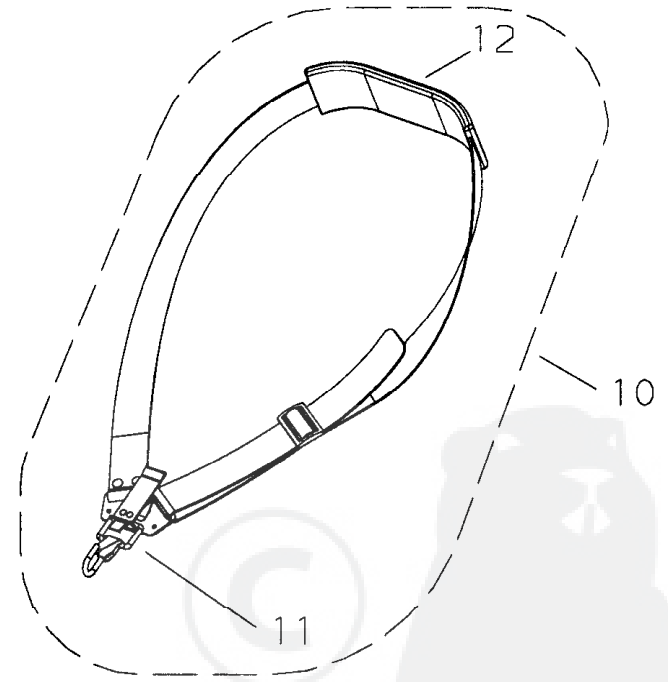

11- 1	62903-66321	GUARDSET	1	
2	62903-66110	*GUARD	1	
3	62903-66331	*SUBGUARDASSY	1	
4	72480-16121	**CUTTER	1	
5	11020-05160	**BOLTSW	2	
6	22420-16120	**NUT	2	
7	72480-16210	*UPPERCLAMP	1	
8	72480-16220	*SPACER	2	
9	11022-05450	*BOLTSPW	4	
10	22421-17202	STRAPASSY	1	
11	22421-17130	*HOOK	1	
12	22007-17220	*PROTECTOR	1