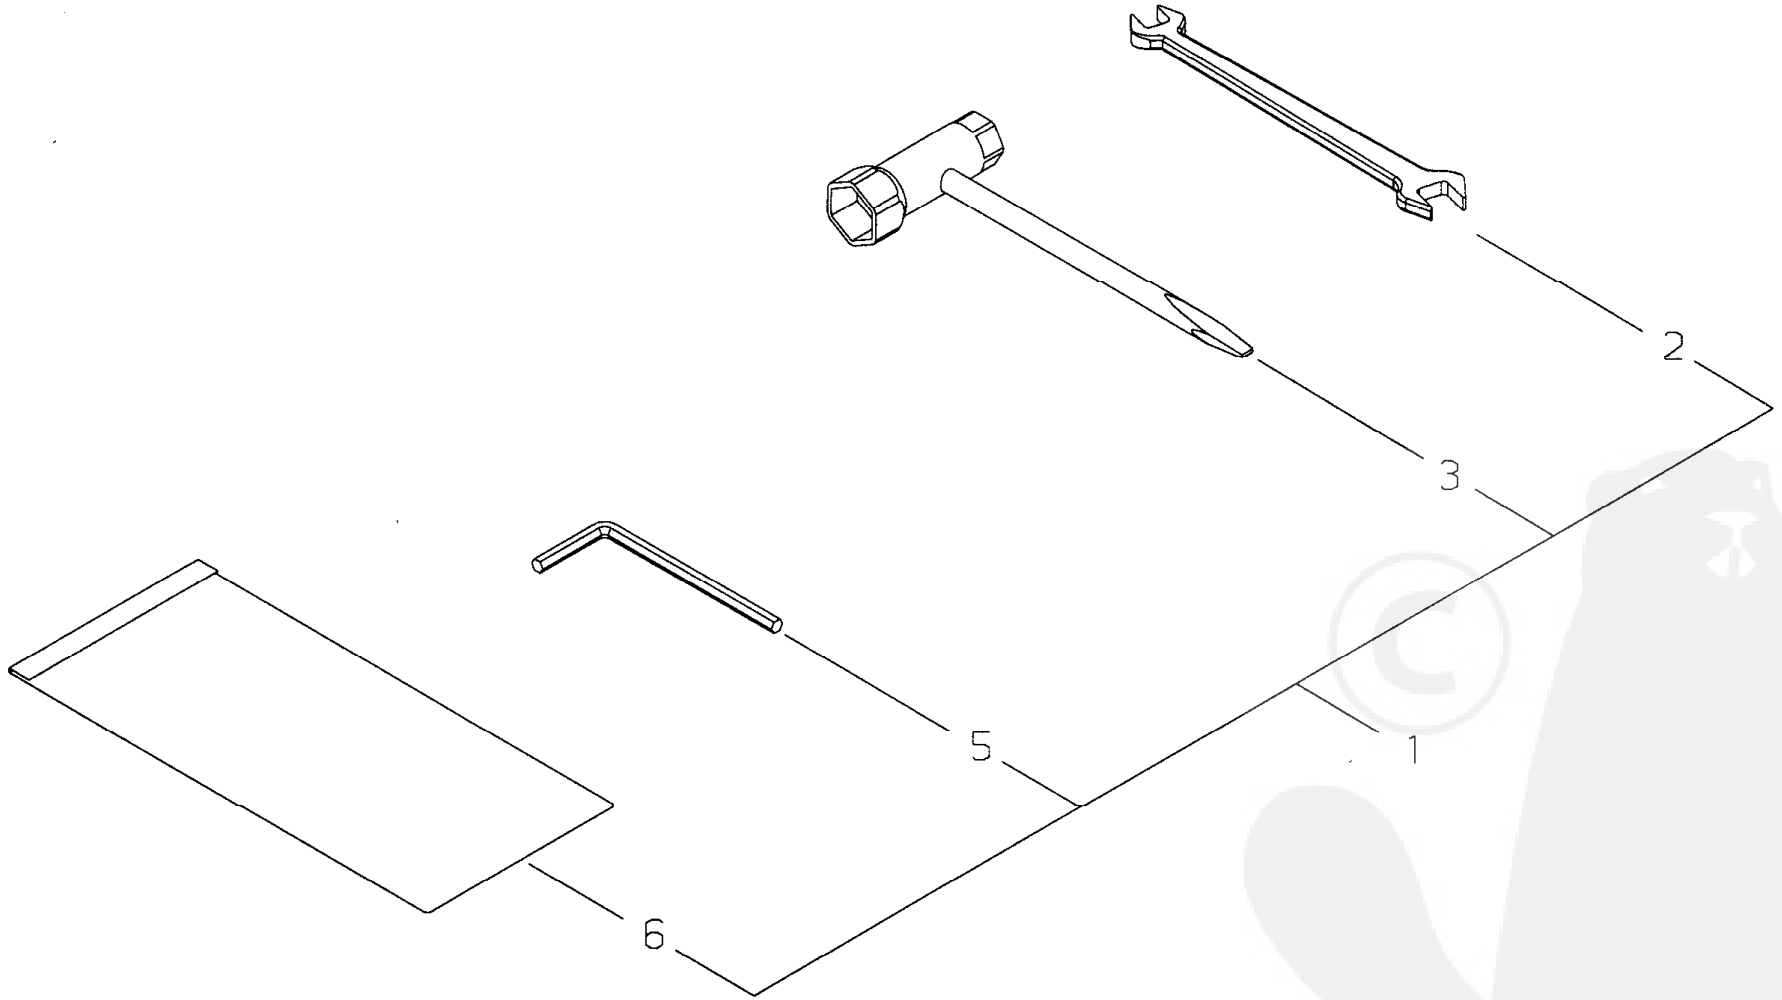

12- 1	62901-92010	TOOLSET	1	
2	22000-91120	*SPANNER	1	
3	22580-91180	*PLUGWRENCH	1	
5	09026-04001	*HEXAWRENCH5MM	1	
6	19639-01400	*TOOLBAG	1