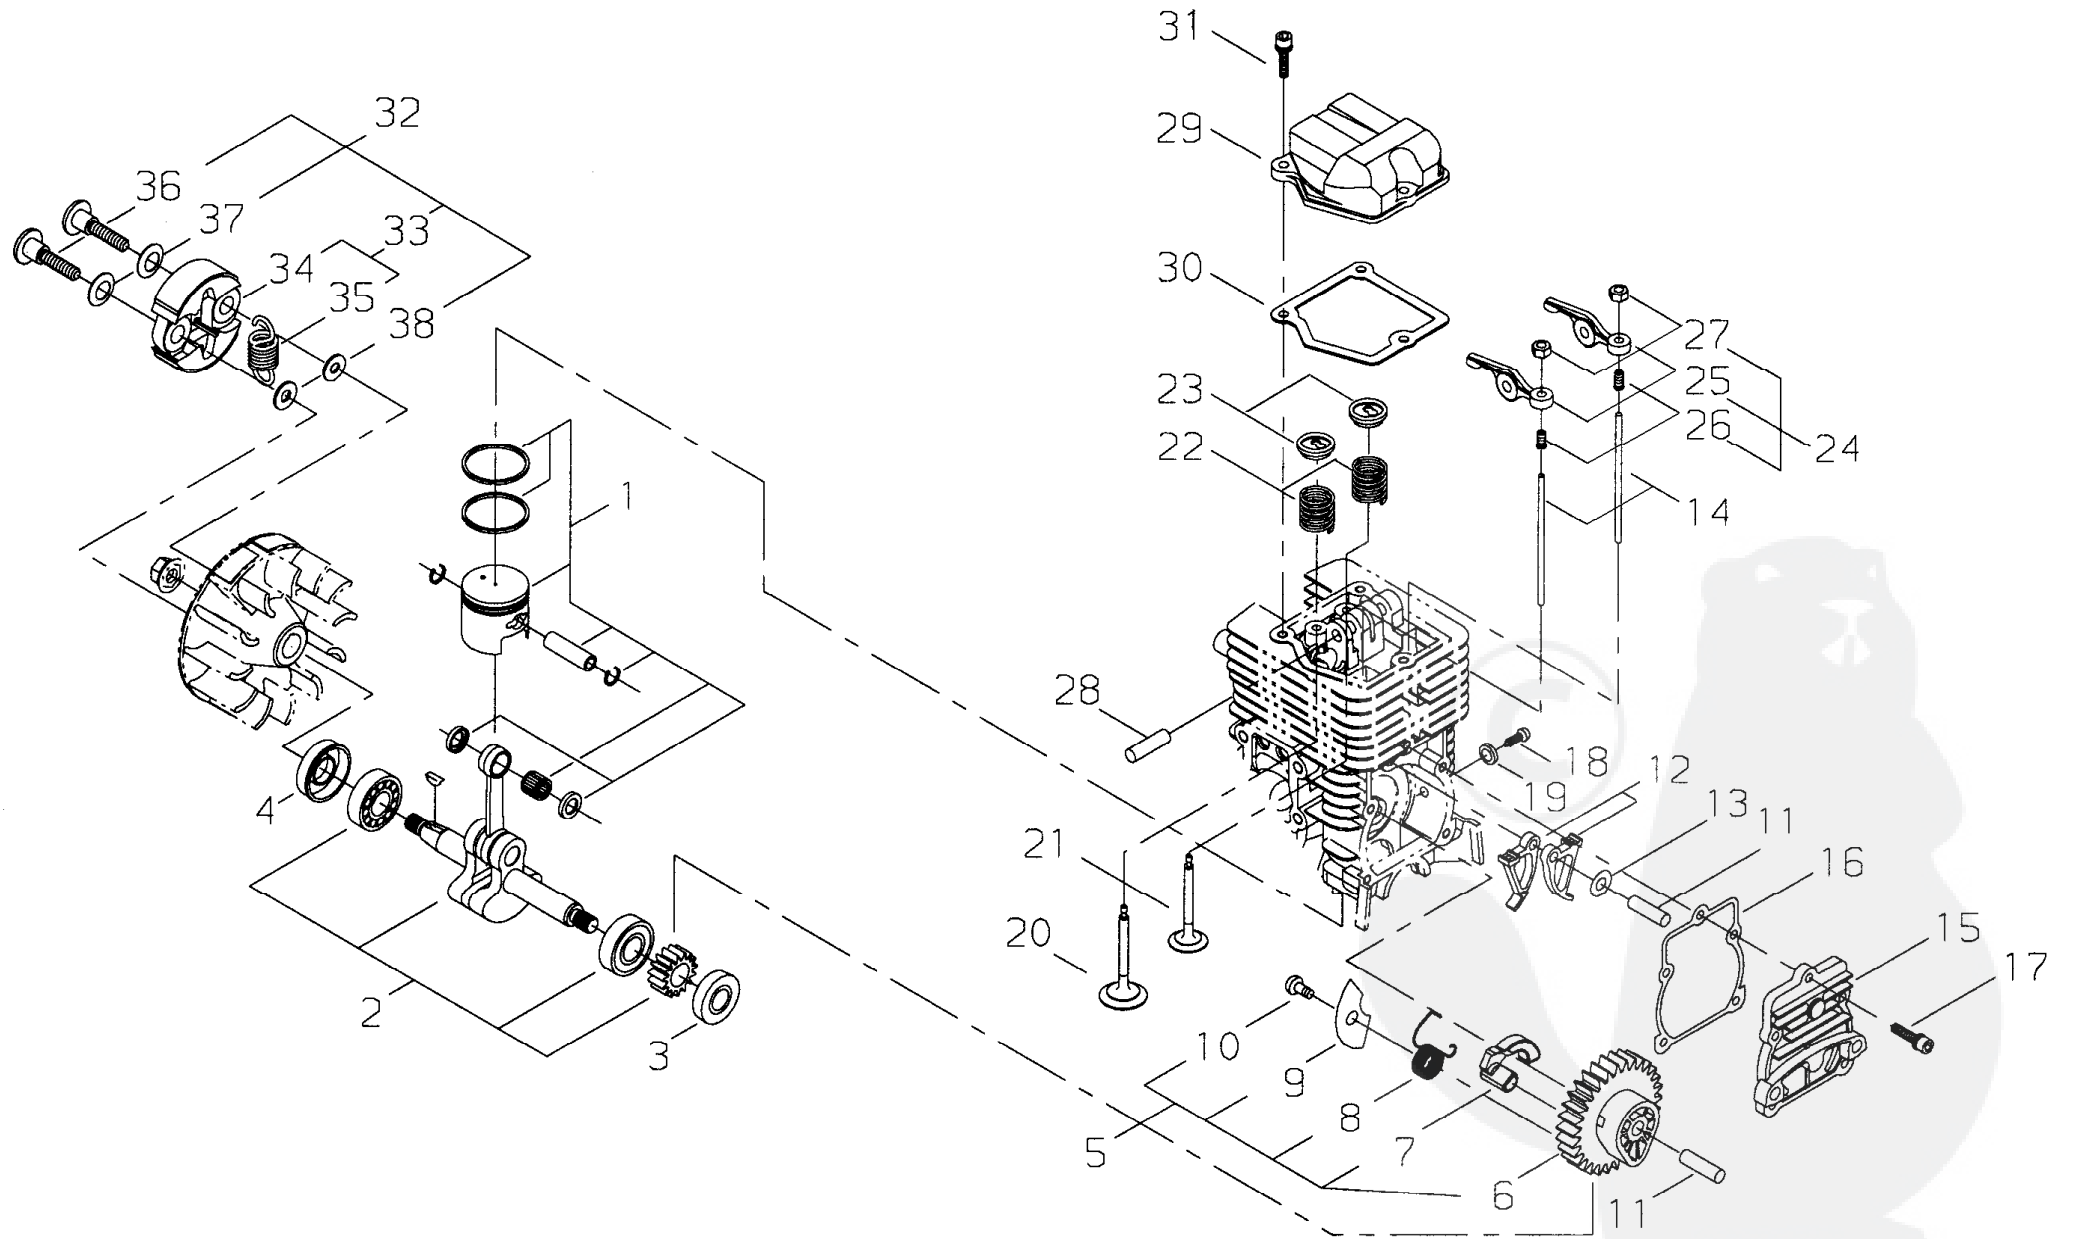

Ref. No	Part No.	Part Name	Q`ty	Remarks,Serial No.
1- 1	60908-98330	CYLINDERBLOCKSET	1	
2	01020-05160	*BOLT	6	
3	12492-40080	ROLLER	2	
4	62902-12310	REEDVALVE	1	
5	14350-01101	LEADWIRE	1	
6	62902-12320	DEFECTORHEATCOMP	1	
7	62901-12320	*DEFECTORHEAT	1	
8	62901-12220	*GASKET	2	
9	11206-05225	SCREWPMSPW	4	
10	62907-15011	MUFFLERASSY	1	
11	62907-15111	*MUFFLER	1	
12	62902-15131	*SCREEN	1	
13	62907-15161	*TAILPLATE	1	
14	11204-04060	*SCREWPM	2	
15	62901-15210	GASKETMUFFLER	1	
16	62901-15310	BOLT	2	
17	01020-05160	BOLT	1	
18	01610-05080	WASHER	3	
19	62901-83310	BRACKETTHROTTLE CAB	1	
20	62902-83310	CABLEADJUSTER	1	
21	01501-06048	NUT	1	

3- 1	62902-41310	PISTONSET	1
2	62902-42020	CRANKSHAFTCOMP	1
3	62901-42260	OILSEAL	1
4	62901-42270	OILSEAL	1
5	62905-43010	CAMGEARASSY	1
6	62902-43310	*CAMGEAR	1
7	62907-43120	*WEIGHT	1
8	17520-08900	*COILSPRING	1
9	62905-43130	*PLATE	1
10	01280-04062	*SCREWTAPPING	1
11	12492-50290	ROLLER	2
12	62907-43210	LIFTER	2
13	11620-10000	WASHER	1
14	62908-43220	PUSHROD	2
15	62901-43330	CAMGEARCOVER	1
16	62901-43240	GASKET	1
17	11022-04140	BOLTSPW	5
18	62901-43310	SCREW	1
19	15401-10028	COLLAR	1
20	62902-44110	INTAKEVALVE	1
21	62902-44120	EXHAUSTVALVE	1
22	62901-44130	VALVESPRING	2
23	62901-44140	RETAINER	2
24	62907-44010	ROCKERARMASSY	2
25	62901-44210	*ROCKERARM	1
26	62907-44220	*ADJUSTSCREW	1
27	62901-44231	*NUT	1
28	12492-50310	ROLLER	1
29	62901-44241	ROCKERARMCOVER	1
30	62901-44250	GASKET	1
31	11022-04120	BOLTSW	3
32	62901-51011	CLUTCHSET	1
33	62901-51021	*CLUTCHSHOEASSY	1
34	70140-51113	**CLUTCHSHOE	2
35	70140-51220	**CLUTCHSPRING	1
36	20087-51210	*BOLT	2
37	20087-51231	*SPRINGPLATE	2
38	22100-71430	*WASHER	2