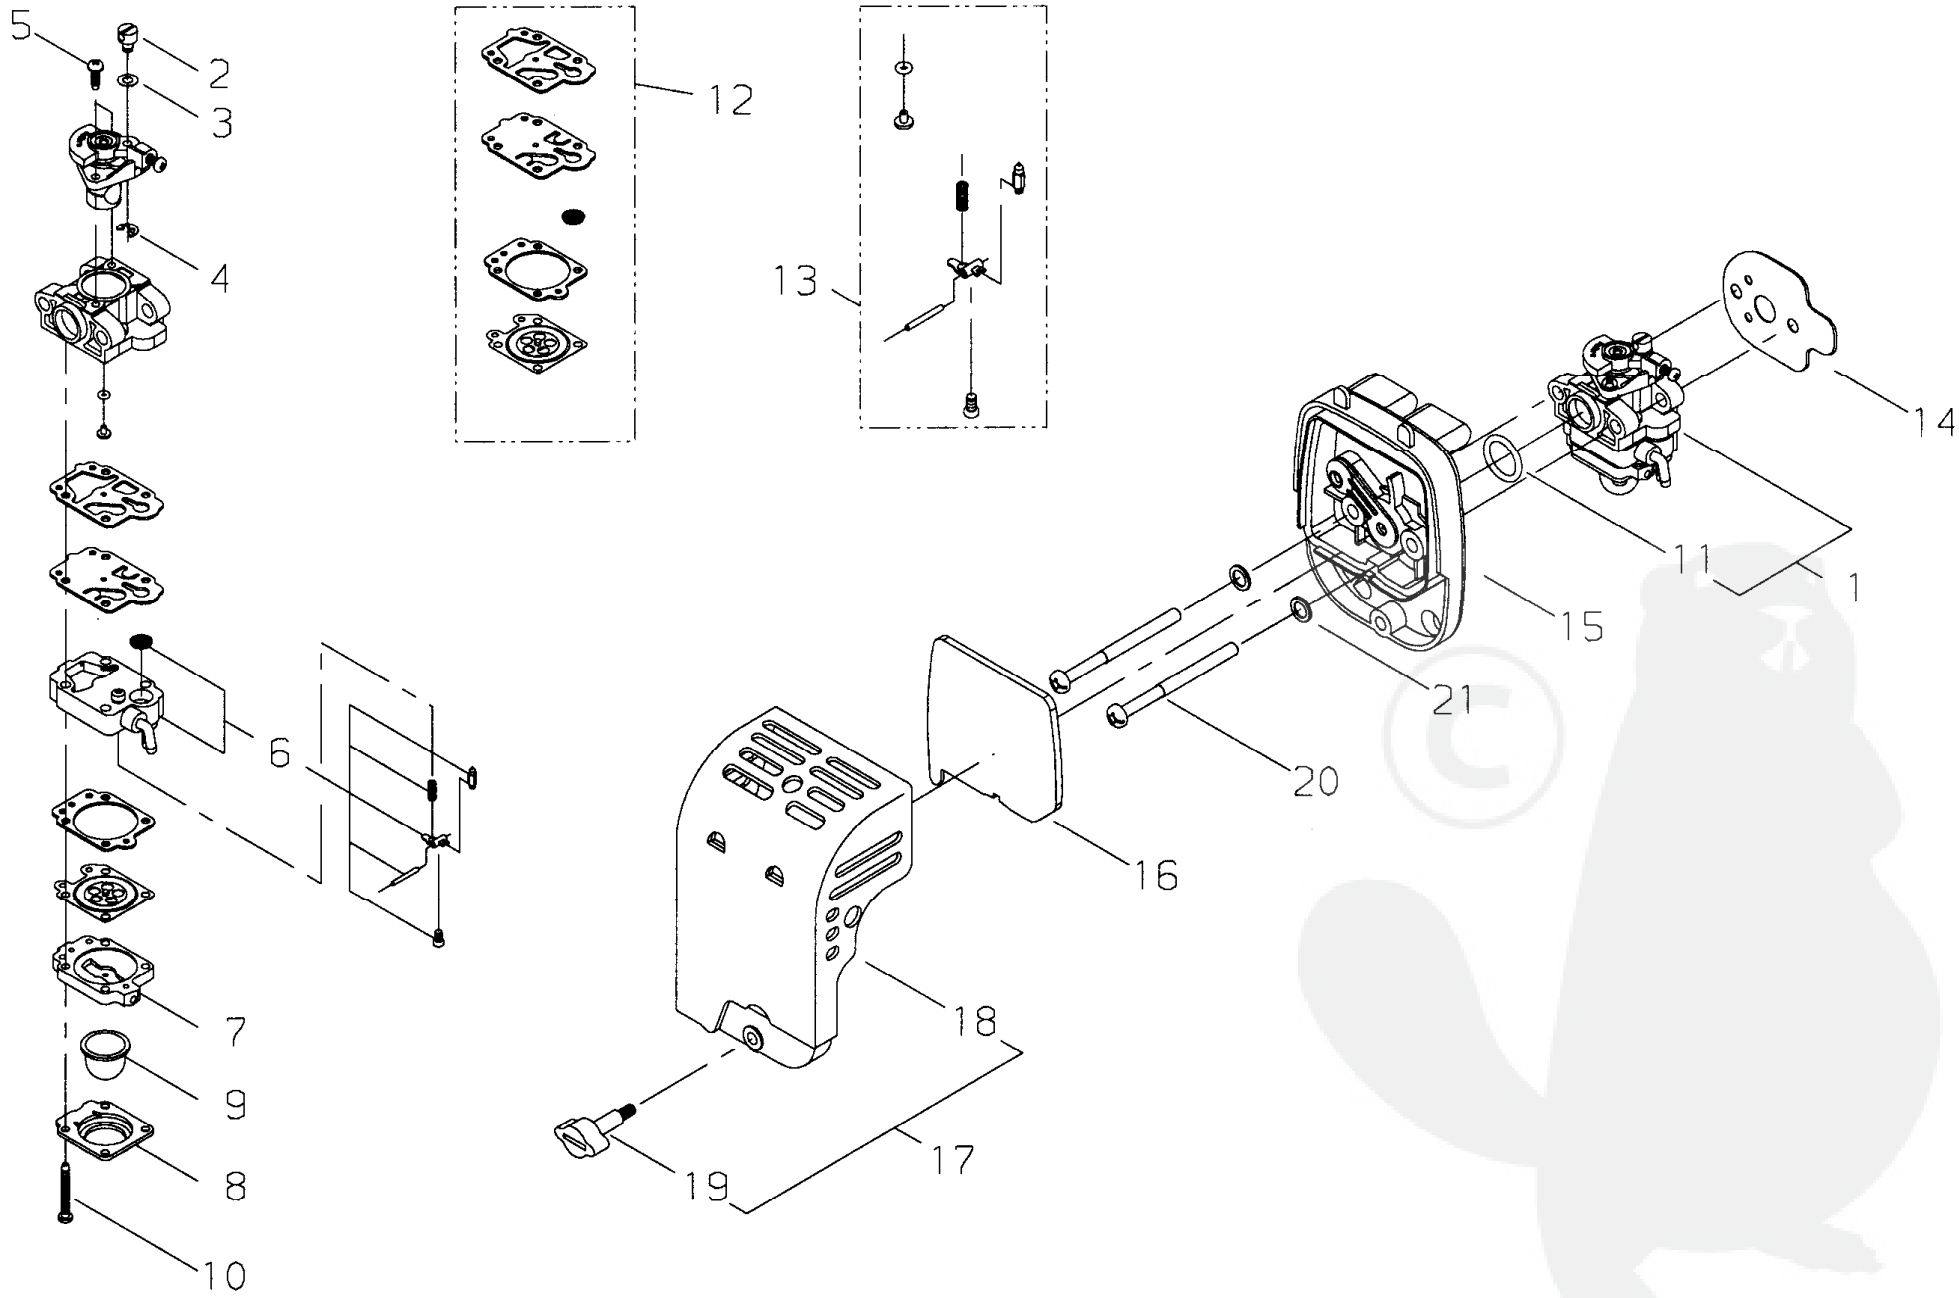

6- 1	62908-81011	CARBURETORASSY	1	
2	72933-81450	*SWIVEL	1	
3	20089-81185	*WASHER	1	
4	20036-81195	*ERING	1	
5	70064-81290	*SCREW	2	
6	37013-81350	*PUMPBODYASSY	1	
7	20016-81420	*PUMPBASECOMP	1	
8	20016-81510	*PUMPCOVER	1	
9	20036-81670	*PRIMERPUMP	1	
10	20016-81140	*SCREW	4	
11	20016-81250	*ORING	1	
12	60902-98030	*GASKETSET	1	
13	60908-98360	*VALVESET	1	
14	62901-81211	GASKET	1	
15	62905-82010	AIRFILTERBASEASSY	1	
16	62902-82120	FILTER	1	
17	62902-82030	CLEANERCOVERASSY	1	
18	62901-82131	*CLEANERCOVER	1	
19	62901-82330	*KNOBAIRFILTERCOVER	1	
20	11203-05605	SCREWPSW	2	
21	01613-05080	WASHER	2