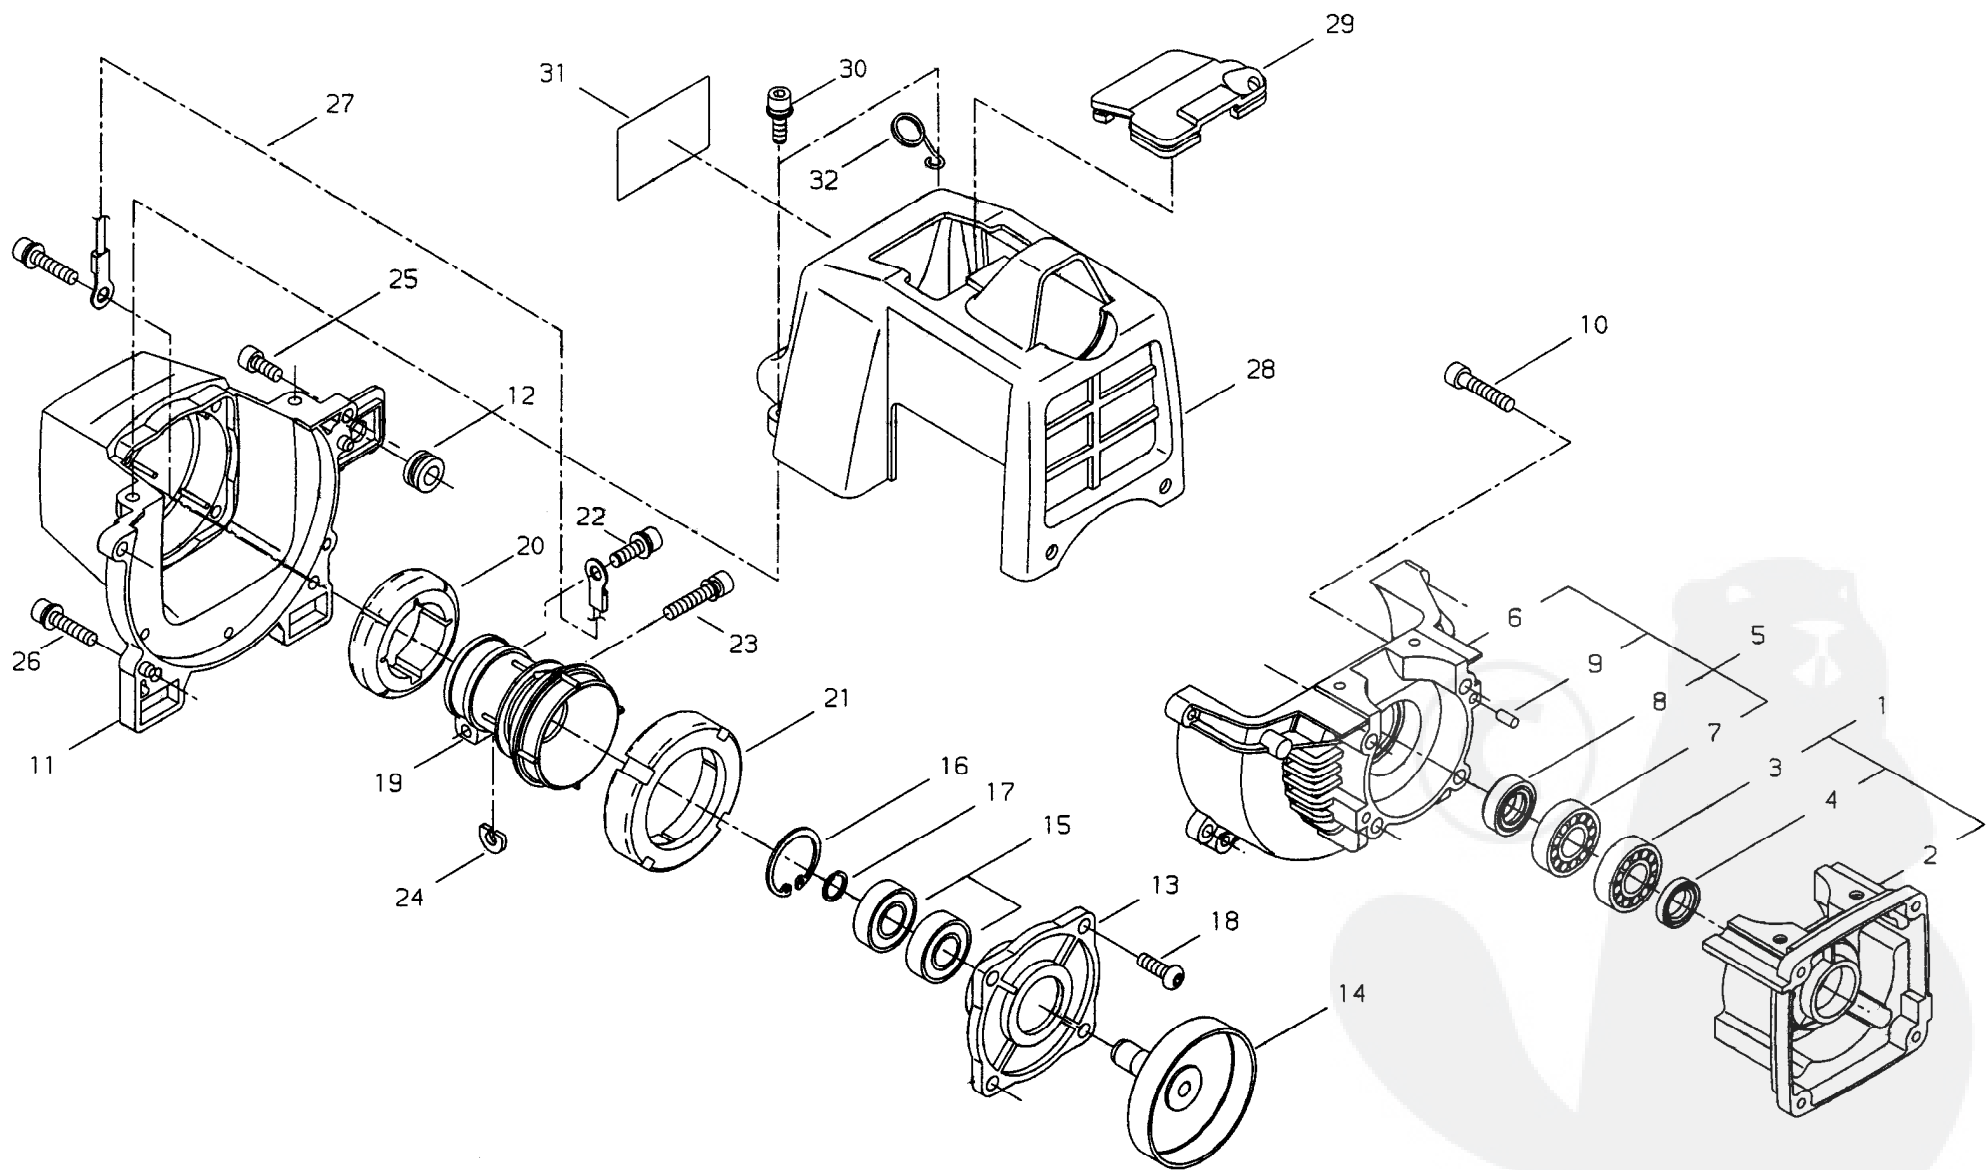

Ref. No	Part No.	Part Name	Q`ty	Remarks,Serial No.
1- 1	20024-12110	CYLINDER	1	
2	62074-12120	GASKETCYLINDER	1	
3	11020-05160	BOLTSW	3	
4	11020-05300	BOLTSW	1	
5	70244-12210	INSULATOR	1	
6	20024-12221	GASKETINSULATOR	1	
7	11022-05200	BOLTSPW	2	
8	20024-12260	NUT	2	
9	70103-15100	MUFFLERSUBASSY	1	
10	70103-15110	*MUFFLER	1	
11	70103-15150	*SPARKARRESTER	1	
12	01270-03062	*SCREWTAPPING	1	
13	01020-05550	BOLT	2	
14	01610-05080	WASHER	2	
15	11022-05120	BOLTSPW	1	
16	20024-15210	GASKETMUFFLER	1	
17	70102-15180	MUFFLERGUARD	1	
18	11022-05160	BOLTSPW	2	

2-1	62073-21010	CRANKCASESCOMP	1	
2	20024-21110	*CRANKCASES	1	
3	12900-62010	*BEARING	1	
4	20000-21211	*OILSEAL	1	
5	62073-21020	CRANKCASEMCOMP	1	
6	20024-21120	*CRANKCASEM	1	
7	12900-62010	*BEARING	1	
8	20000-21211	*OILSEAL	1	
9	12492-50100	*DOWELPIN	2	
10	01020-05250	BOLT	4	
11	70102-31110	FANCOVER	1	
12	70105-31520	GROMMET	1	
13	20024-31130	CLUTCHCASE	1	
14	72575-98021	CLUTCHDRUM	1	
15	02036-06001	BEARING	2	
16	02432-28120	SNAPRING	1	
17	20000-31140	SNAPRING	1	
18	11210-05160	SCREWBUTTON	4	
19	20024-31410	JOINT	1	
20	20024-31421	FRONTCUSHION	1	
21	20024-31421	FRONTCUSHION	1	
22	11022-05160	BOLTSPW	1	
23	11022-06280	BOLTSPW	1	
24	20024-31460	SHIM	1	
25	11020-05180	BOLT SW	2	
26	11022-05300	BOLT SW	2	
27	70192-31510	EARTHCORD	1	
28	70102-31211	CYLINDERCOVER	1	
29	20024-31231	DUSTCAP	1	
30	11022-05160	BOLTSPW	2	
31	62098-91320	LABELTRADE	1	
32	20024-83152	CABLEHOLDER	1	