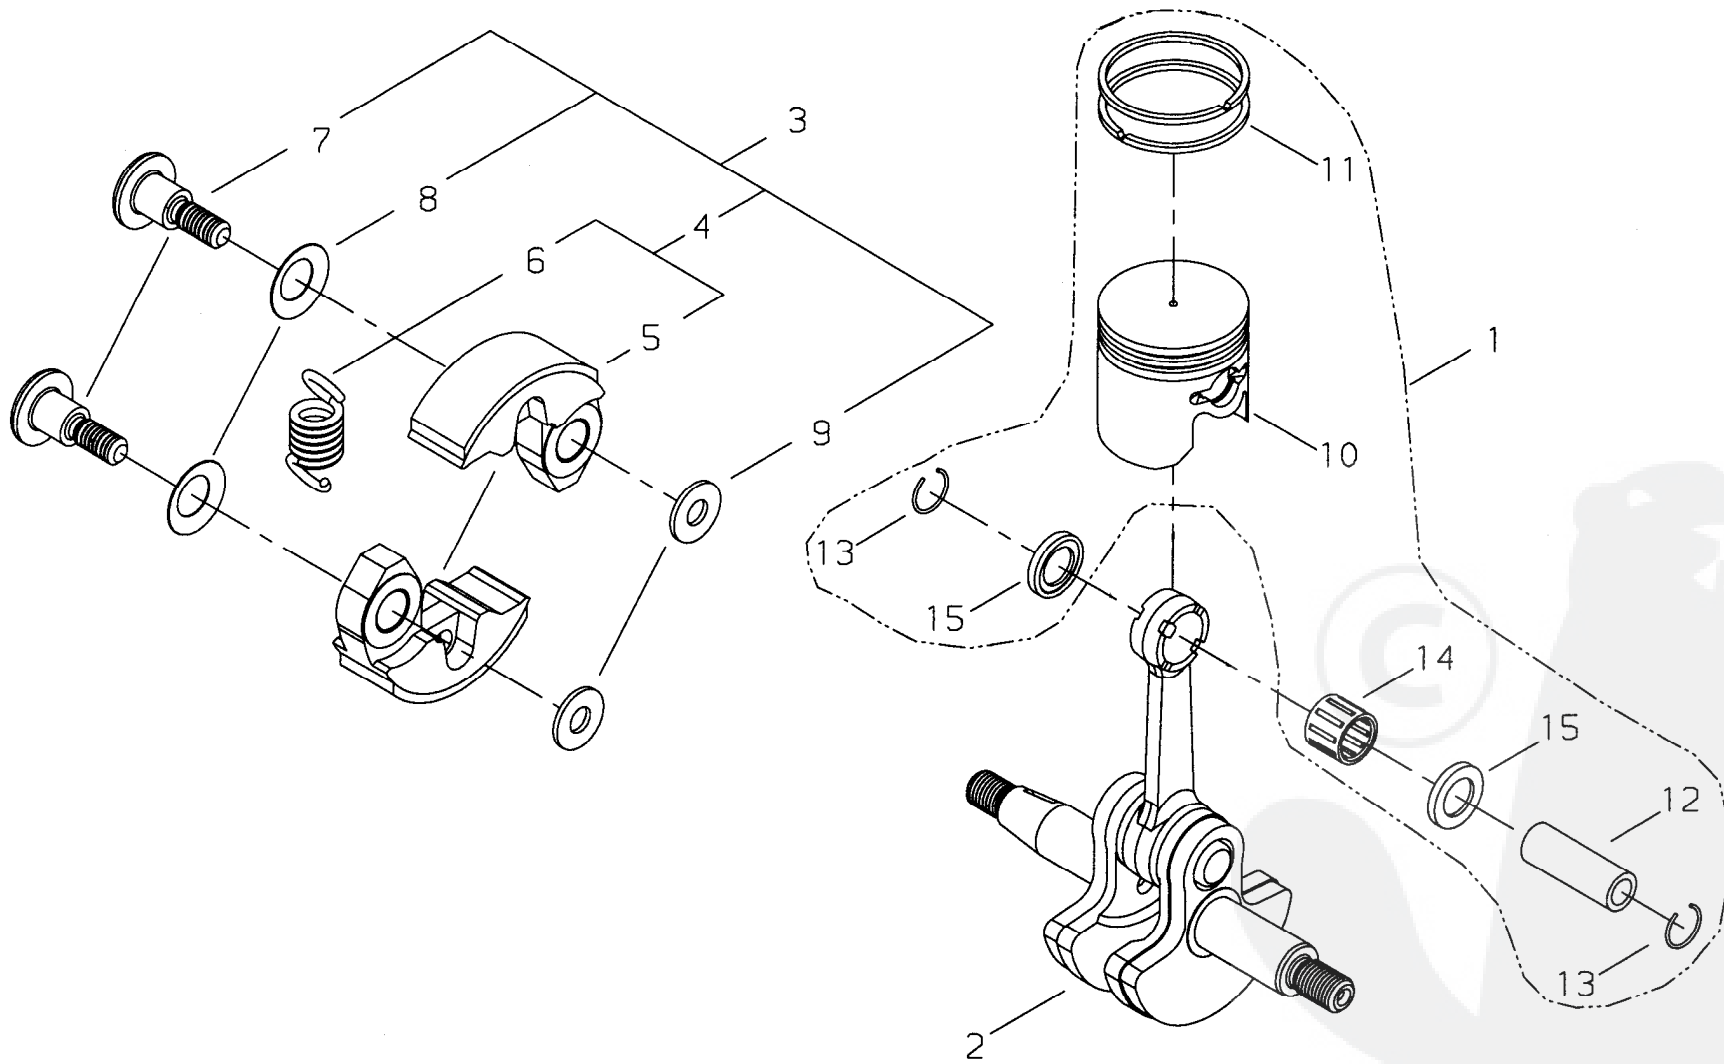

Ref. No	Part No.	Part Name	Q`ty	Remarks,Serial No.
1- 1	20024-12110	CYLINDER	1	
2	62074-12120	GASKETCYLINDER	1	
3	11020-05160	BOLTSW	3	
4	11020-05300	BOLTSW	1	
5	70244-12210	INSULATOR	1	
6	20024-12221	GASKETINSULATOR	1	
7	11022-05200	BOLTSPW	2	
8	20024-12260	NUT	2	
9	70103-15100	MUFFLERSUBASSY	1	
10	70103-15110	*MUFFLER	1	
11	70103-15150	*SPARKARRESTER	1	
12	01270-03062	*SCREWTAPPING	1	
13	01020-05550	BOLT	2	
14	01610-05080	WASHER	2	
15	11022-05120	BOLTSPW	1	
16	20024-15210	GASKETMUFFLER	1	
17	70102-15180	MUFFLERGUARD	1	
18	11022-05160	BOLTSPW	2	

2-1	62073-21010	CRANKCASESCOMP	1	
2	20024-21110	*CRANKCASES	1	
3	12900-62010	*BEARING	1	
4	20000-21211	*OILSEAL	1	
5	62073-21020	CRANKCASEMCOMP	1	
6	20024-21120	*CRANKCASEM	1	
7	12900-62010	*BEARING	1	
8	20000-21211	*OILSEAL	1	
9	12492-50100	*DOWELPIN	2	
10	01020-05250	BOLT	4	
11	70102-31110	FANCOVER	1	
12	70105-31520	GROMMET	1	
13	20024-31130	CLUTCHCASE	1	
14	72575-98021	CLUTCHDRUM	1	
15	02036-06001	BEARING	2	
16	02432-28120	SNAPRING	1	
17	20000-31140	SNAPRING	1	
18	11210-05160	SCREWBUTTON	4	
19	20024-31410	JOINT	1	
20	20024-31421	FRONTCUSHION	1	
21	20024-31421	FRONTCUSHION	1	
22	11022-05160	BOLTSPW	1	
23	11022-06280	BOLTSPW	1	
24	20024-31460	SHIM	1	
25	11020-05180	BOLT SW	2	
26	11022-05300	BOLT SW	2	
27	70192-31510	EARTHCORD	1	
28	70102-31211	CYLINDERCOVER	1	
29	20024-31231	DUSTCAP	1	
30	11022-05160	BOLTSPW	2	
31	62098-91320	LABELTRADE	1	
32	20024-83152	CABLEHOLDER	1	