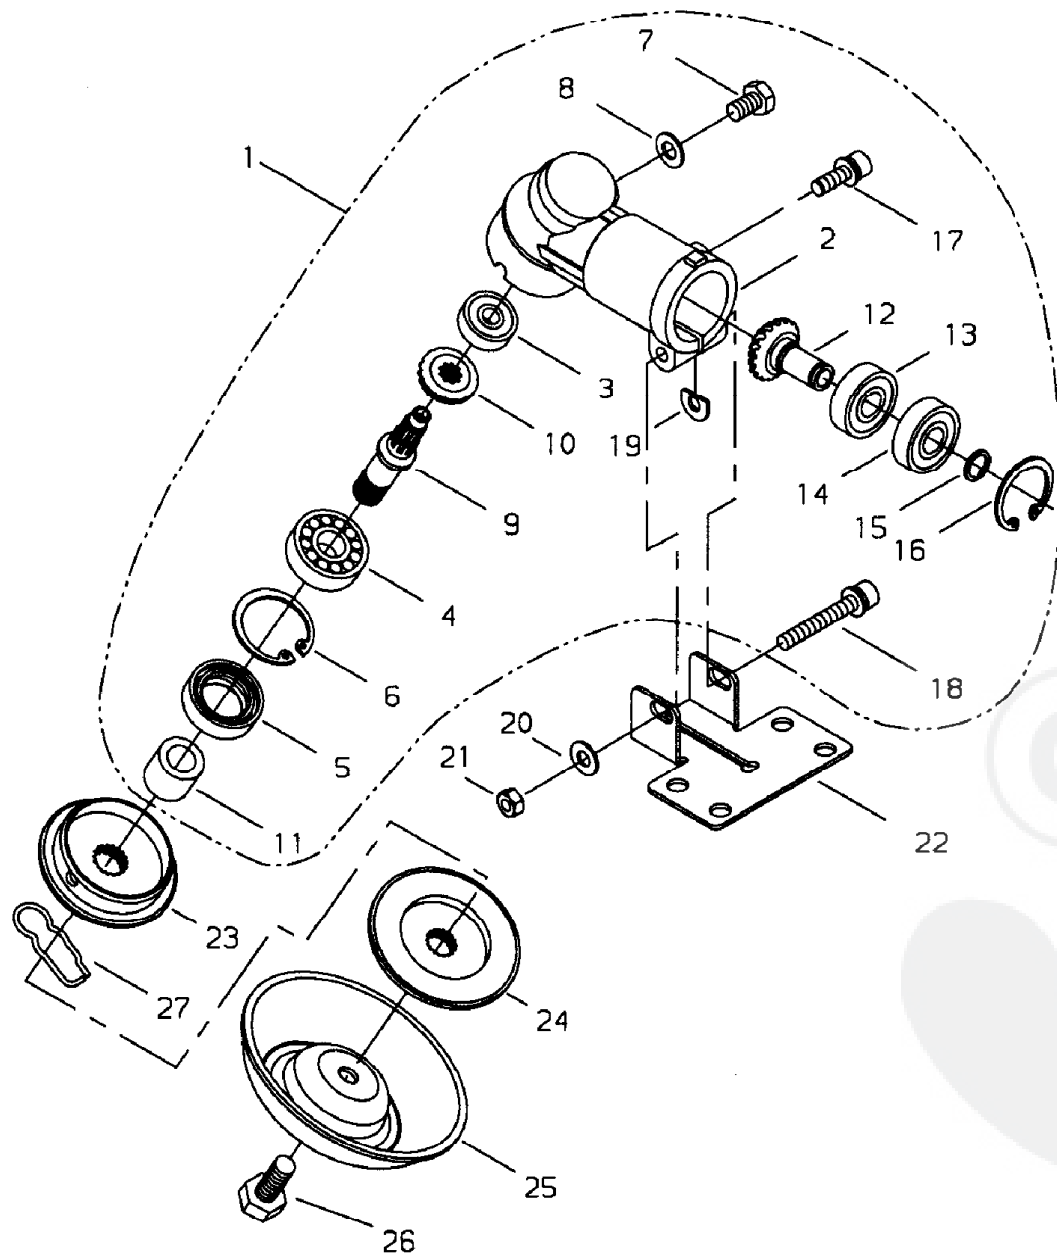

50	19404-00008	LABELCHOKE	1	
51	01020-05650	BOLT	2	
52	01600-05131	SPRINGWASHER	2	
53	70244-83410	GASKETCARBURETOR	1	

7- 1	70168-85001	FUELTANKASSY	1	
2	70244-85110	*FUELTANK	1	
3	70168-85201	*FUELCAPASSY	1	
4	70168-85210	**FUELCAP	1	
9	20000-85221	**GASKET	1	
10	70170-85310	**FUELPIPE	1	
11	20089-85350	*GROMMET	1	
12	20020-85540	*CLIP	5	
13	22115-85401	*FUELFILTERSUBASSY	1	
14	70170-83311	*PIPE	1	
15	20087-85340	*JOINT	1	
16	20019-83320	*SPRING	1	
17	22197-33960	*VALVE	1	
18	20024-86120	TANKCUSHION	2	
19	20024-86130	TANKCUSHION	1	
20	62074-85210	TANKBRACKET	1	
21	62074-85310	TANKGUARD	1	
22	11022-05200	BOLTSPW	2	

8- 1	22024-12102	OUTERPIPESUBASSY	1	
2	22024-12120	*BUSH	5	
3	22009-12210	HANGER	1	
4	11022-05120	BOLTSPW	1	
5	01500-05041	NUT	1	
6	22000-12413	MAINSHAFT	1	
7	19402-00223	LABELCAUTION	1	
8	19422-00010	LABELCAUTION	1	
9	19404-00038	LABELDECIBEL	1	
10	72017-12150	HANDLELABEL	1	
11	72005-12140	CAUTIONPLATE	1	

10- 1	62098-64250	THROTTLELEVERASSY	1	
2	72431-14510	*BODYRIGHT	1	
3	72431-14520	*BODYLEFT	1	
4	72451-14530	*LEVER	1	
5	72451-14540	*LOCKLEVER	1	
6	72451-14550	*BUTTON	1	
7	72451-14560	*CLAMP	1	
8	62098-64310	*THROTTLECABLECOMP	1	
9	72451-14580	*RETURNSPRING	1	
10	72451-14590	*SPRING	1	
11	01020-06200	*BOLT	1	
12	72451-14610	*NUT	1	
13	11203-05350	*SCREWPM	1	
14	72451-14630	*NUT	1	
15	72451-14620	*SCREWTAPPING	1	
21	72529-14200	HANDLESUBASSY	1	
23	22421-14230	*GRIP	1	
16	34000-64020	BRACKETASSY	1	
17	34000-64110	*BRACKET	1	
18	34000-64120	*LOWERCAP	1	
19	34004-64130	*UPPERCAP	1	
20	11022-05250	*BOLTSPW	6	