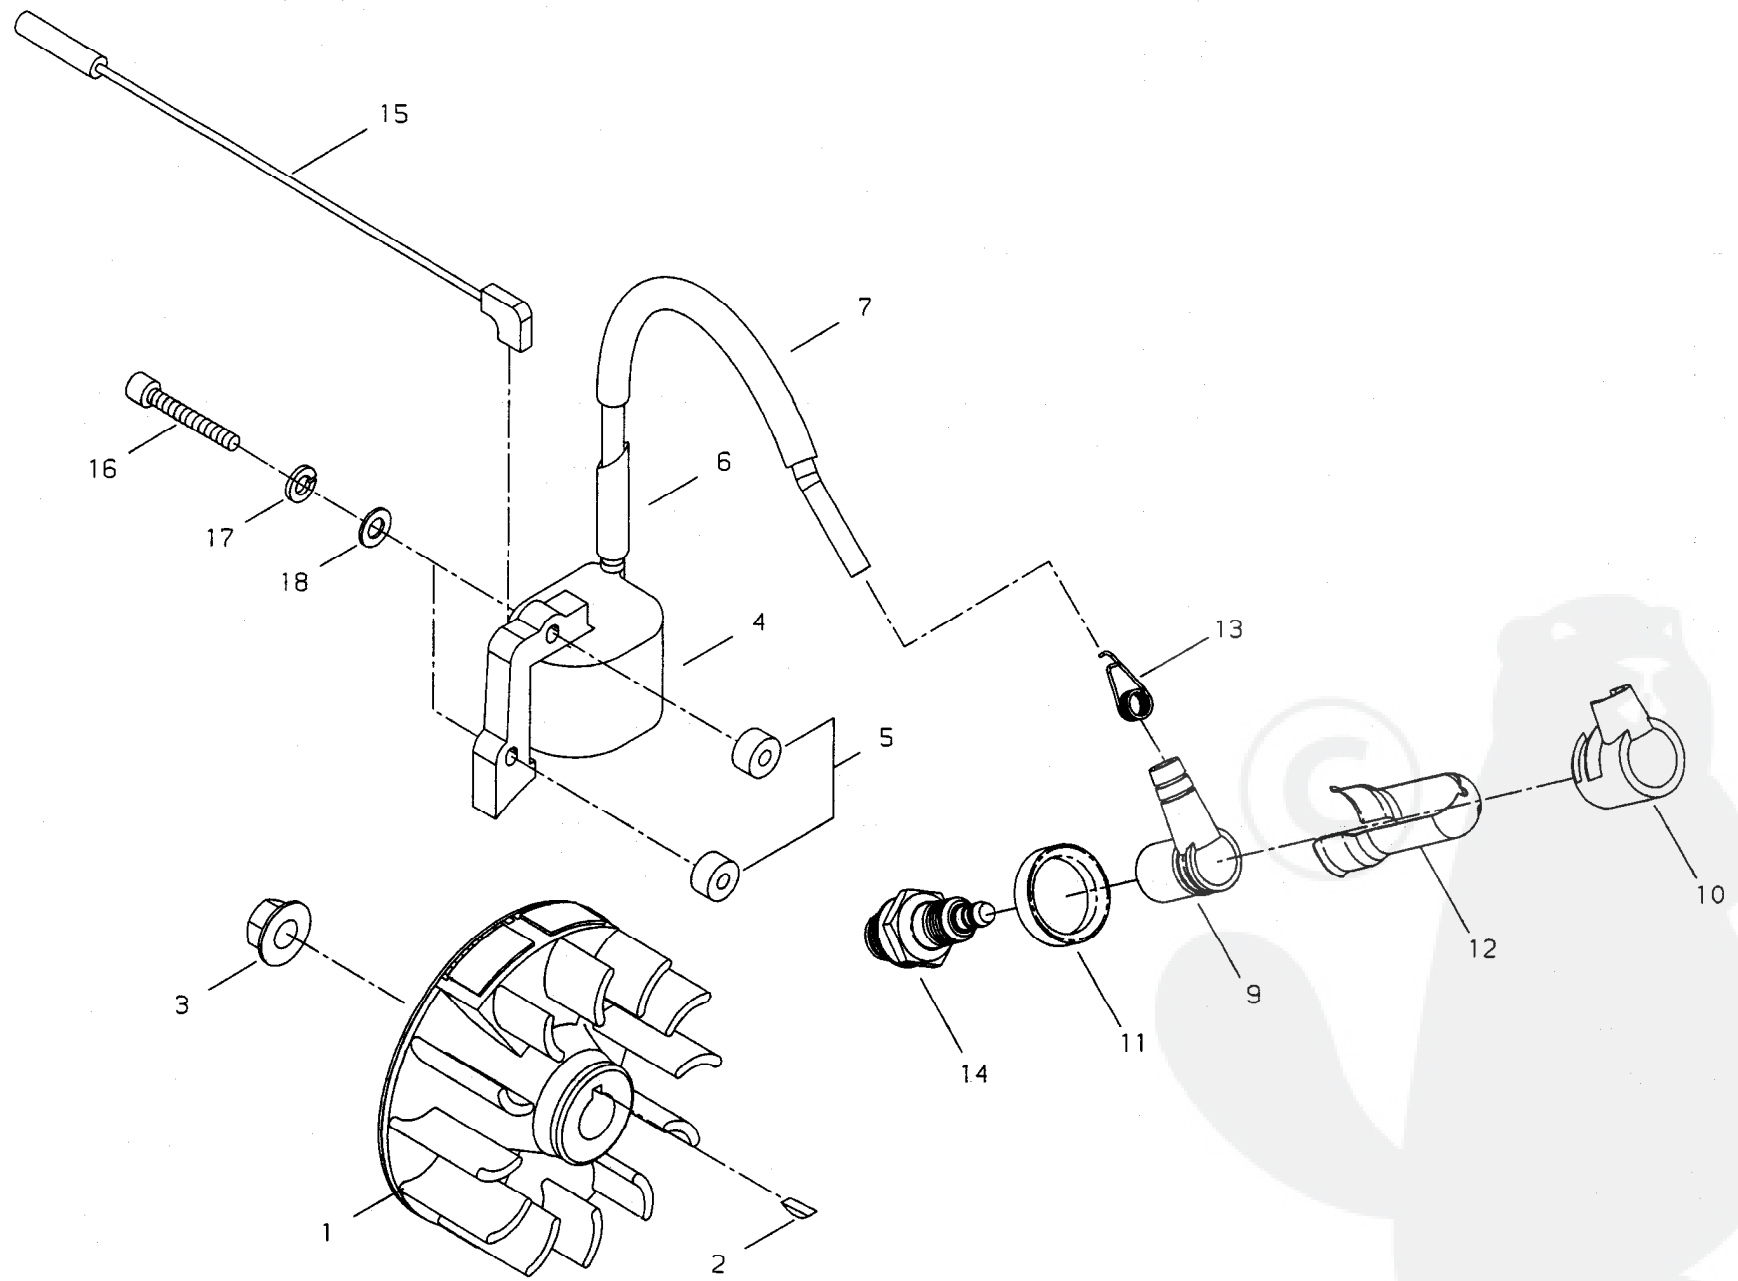

4-1	20024-71201	ROTOR	1	
2	02403-03100	KEY	1	
3	20035-71220	NUT	1	
4	20024-71610	COIL	1	
5	70030-71620	INSULATOR	2	
6	20024-72112	TUBE	1	
7	70168-71660	TUBE	1	
9	20010-72221	PLUGCAP	1	
10	20000-72241	PLUGCAPCOVER	1	
11	20000-72250	COVERBAND	1	
12	70180-72260	SHIELD	1	
13	20000-72230	SPRINGSPARKPLUG	1	
14	13000-13506	SPARKPLUGBPMR6A	1	
15	70102-74130	CORD	1	
16	01020-04300	BOLT	2	
17	01600-04101	SPRINGWASHER	2	
18	01613-04080	WASHER	2