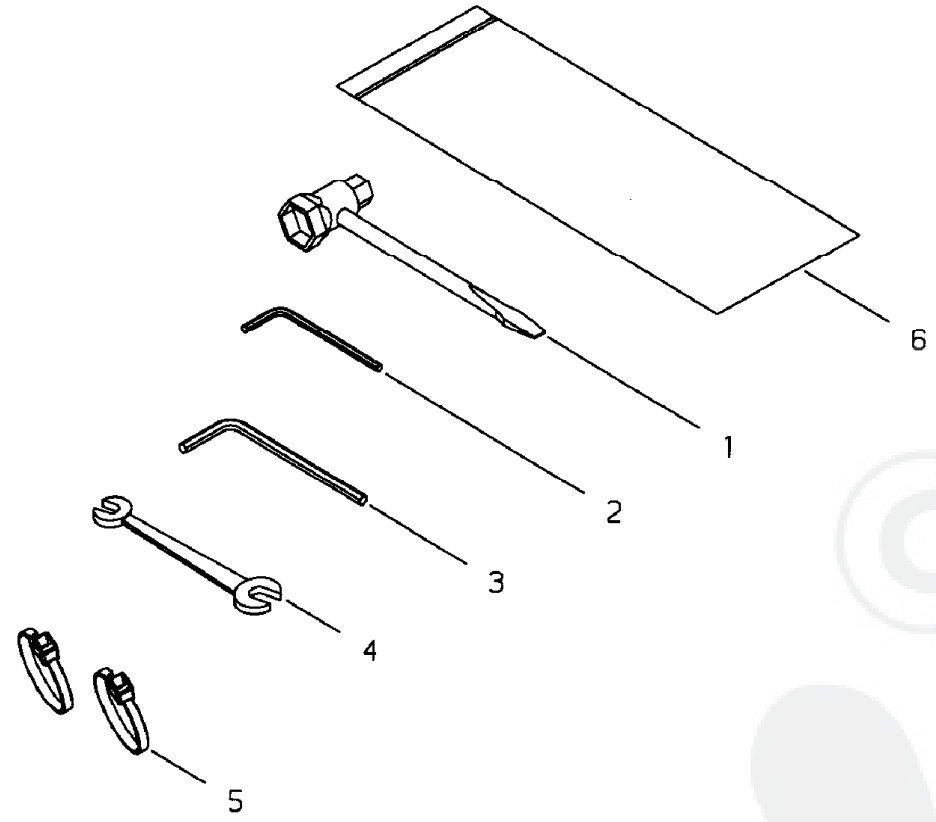

12- 1	22000-91181	PLUGWRENCH	1	
2	09026-04001	HEXAWRENCH	1	
3	09026-05001	HEXAWRENCH	1	
4	22000-91120	SPANNER	1	
5	72431-12190	BAND	2	
6	19639-01400	TOOLBAG	1