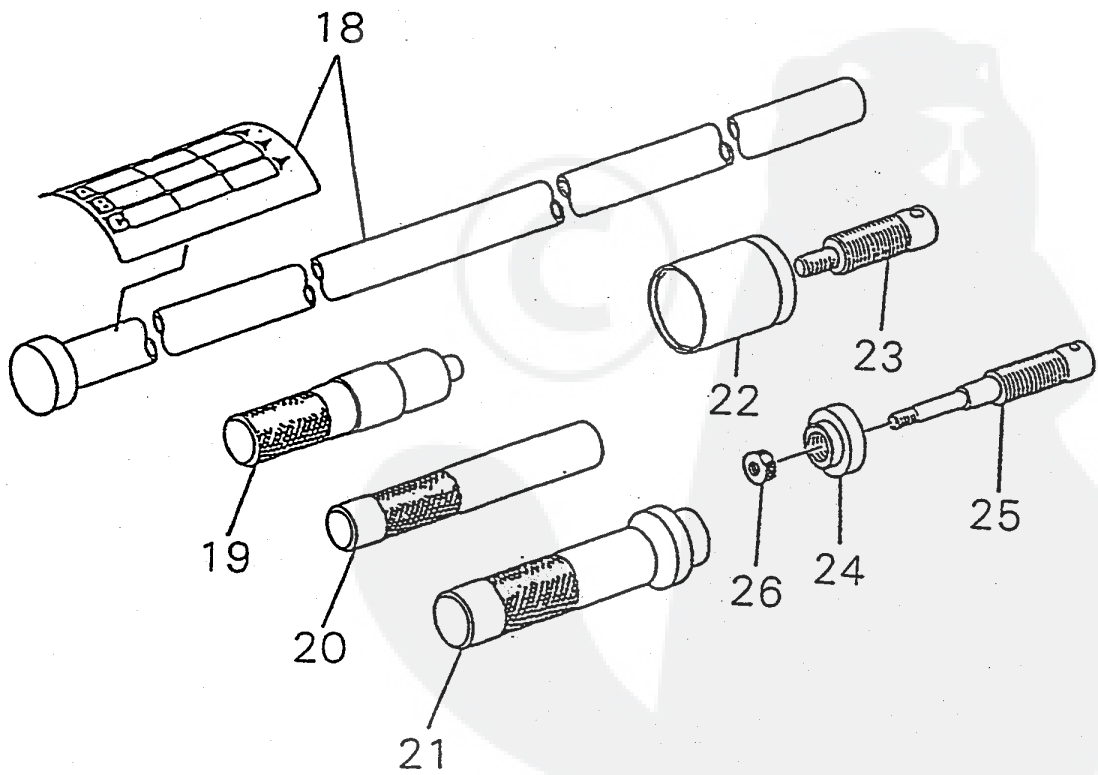

PARTS LIST
SHINDAIWA
(LI38 LIA0380P)

PRICE:(¥)

Ref. No	Part No.	Part Name	Q'ty
6-	70200-81020	CARBURETOR SUB ASSY	1
1	20055-81120	• BODY CAP	1
2	70131-81180	• THROTTLE VALVE	1
3	70200-81170	• JET NEEDLE	1
4	20087-81411	• CHECK VALVE	1
5	20087-81420	• PACKING	1
6	70200-81430	• PLATE	1
7	20000-81441	• NEEDLE VALVE	1
8	20011-81451	• LEVER	1
9	20011-81460	• PIN	1
10	20011-81470	• SCREW	2
11	20040-81430	• SPRING	1
12	20087-81510	• GASKET	1
13	20087-81520	• DIAPHRAGM	1
14	20087-81540	• GASKET	1
15	20087-81550	• COVER	1
16	20087-81571	• CHECK VALVE	1
17	20087-81811	• PUMP BASE	1
18	20087-81820	• PUMP	1
19	20087-81851	• SPRING	1
20	20087-81870	• SPRING	1
21	20087-81890	• PACKING	1
22	20087-81861	• VALVE	1
23	20011-81621	• DIAPHRAGM	1
24	20011-81630	• GASKET	2
25	20087-81660	• PUMP VALVE	1
26	70102-81710	CLEANER BODY	1
27	20056-81740	FILTER	1
28	11207-04250	SCREW PM SLPW	2
	20060-81760	CLEANER COVER COMP	1
29	20060-81770	• CLEANER COVER	1
30	20060-81780	• KNOB CLEANER COVER	1
31	20024-81790	• CONE WASHER	1
32	22100-82430	• O RING	1
33	19404-00008	• LABEL CHOKE	1
34	20011-83410	GASKET CARBURETOR	1

PARTS LIST
SHINDAIWA
(LI38 LIA0380P)

PRICE: (¥)

Ref. No	Part No.	Part Name	Q'ty
13-	20000-96104	PULLER ASSY	1
1	20000-96114	• LEVER	1
2	22100-96121	• CENTER BOLT	1
3	20000-96130	• BOLT	3
4	20000-96140	• BOLT	2
5	20000-96210	AIR GAP GAUGE	1
6	20000-96411	ROTOR SPANNER	1
7	20021-96420	STOPPER	2
	20021-96601	PULLER ASSY	1
8	20021-96611	• PULLER	1
9	20021-96621	• BOLT	1
10	20000-96631	• GUIDE PIN	1
11	20035-96630	• GUIDE PIN	1
12	20021-96630	• GUIDE PIN	1
13	20000-96640	• BOSS	1
14	01211-06120	• SCREW SW	2
15	20021-96650	• PIN ADAPTER	1
16	20021-96660	• PIN ADAPTER	1
17	20021-96670	• PIN ADAPTER	1
18	22000-96101	ROD BUSHING ASSY	1
19	22015-96210	ROD	1
20	22015-96310	ROD	1
21	22015-96410	ROD	1
	22015-96500	PULLER ASSY	1
22	22015-96510	• HOLDER	1
23	22015-96520	• BOLT	1
	22015-96600	PULLER ASSY	1
24	22015-96610	• HOLDER A	1
25	22000-96621	• BOLT	1
26	22000-96630	• NUT	1