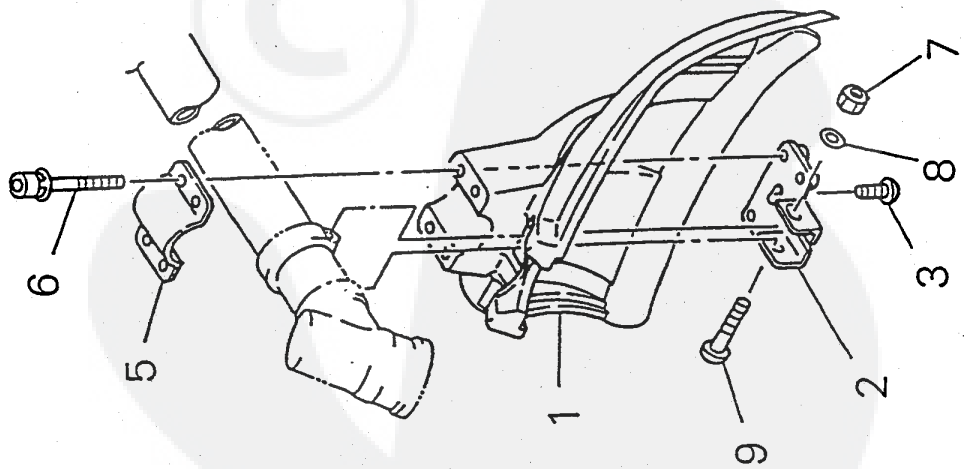

PRICE:(¥)

Ref. No	Part No.	Part Name	Q'ty
2-	70062-21000	CRANK CASE ASSY	1
1	70062-21110	· CRANK CASE S	1
2	72921-21121	· CRANK CASE M	1
3	20000-21140	· DAWEL PIN	4
4	02030-06202	· BEARING	2
5	20010-21211	· OIL SEAL	2
6	01020-05300	· BOLT	4
7	70012-31111	FAN COVER	1
8	02006-06002	BEARING	2
9	02432-32120	SNAP RING	1
10	70200-31151	LABEL TRADE	1
11	20011-72120	GROMMET	1
12	20011-31200	CLUTCH DRUM SET	1
13	20011-31230	SNAP RING	1
14	11022-05200	BOLT SPW	4
15	70196-32110	CYLINDER COVER	1
16	70196-32141	GASKET	1
17	11020-05140	BOLT SW	2
18	70196-32160	COVER	2
19	70196-32150	WASHER	2
20	70200-33112	STAND	1
21	11022-05160	BOLT SPW	2
22	20011-34100	PROTECTOR ASSY	1
23	11024-04160	BOLT SLPW	3
24	20011-35110	JOINT	1
25	70012-35130	CAP JOINT	1
26	20011-35141	CLAMP A	1
27	20011-35151	CLAMP B	1
28	01020-05250	BOLT	2
29	01600-05131	SPRING WASHER	2
30	01610-05080	WASHER	2
31	11022-05200	BOLT SPW	4
32	70192-31510	EARTH CORD	1

PARTS LIST
SHINDAIWA
(LI38 LIA0380P)

PRICE: (¥)

Ref. No	Part No.	Part Name	Q'ty
13-	20000-96104	PULLER ASSY	1
1	20000-96114	• LEVER	1
2	22100-96121	• CENTER BOLT	1
3	20000-96130	• BOLT	3
4	20000-96140	• BOLT	2
5	20000-96210	AIR GAP GAUGE	1
6	20000-96411	ROTOR SPANNER	1
7	20021-96420	STOPPER	2
	20021-96601	PULLER ASSY	1
8	20021-96611	• PULLER	1
9	20021-96621	• BOLT	1
10	20000-96631	• GUIDE PIN	1
11	20035-96630	• GUIDE PIN	1
12	20021-96630	• GUIDE PIN	1
13	20000-96640	• BOSS	1
14	01211-06120	• SCREW SW	2
15	20021-96650	• PIN ADAPTER	1
16	20021-96660	• PIN ADAPTER	1
17	20021-96670	• PIN ADAPTER	1
18	22000-96101	ROD BUSHING ASSY	1
19	22015-96210	ROD	1
20	22015-96310	ROD	1
21	22015-96410	ROD	1
	22015-96500	PULLER ASSY	1
22	22015-96510	• HOLDER	1
23	22015-96520	• BOLT	1
	22015-96600	PULLER ASSY	1
24	22015-96610	• HOLDER A	1
25	22000-96621	• BOLT	1
26	22000-96630	• NUT	1