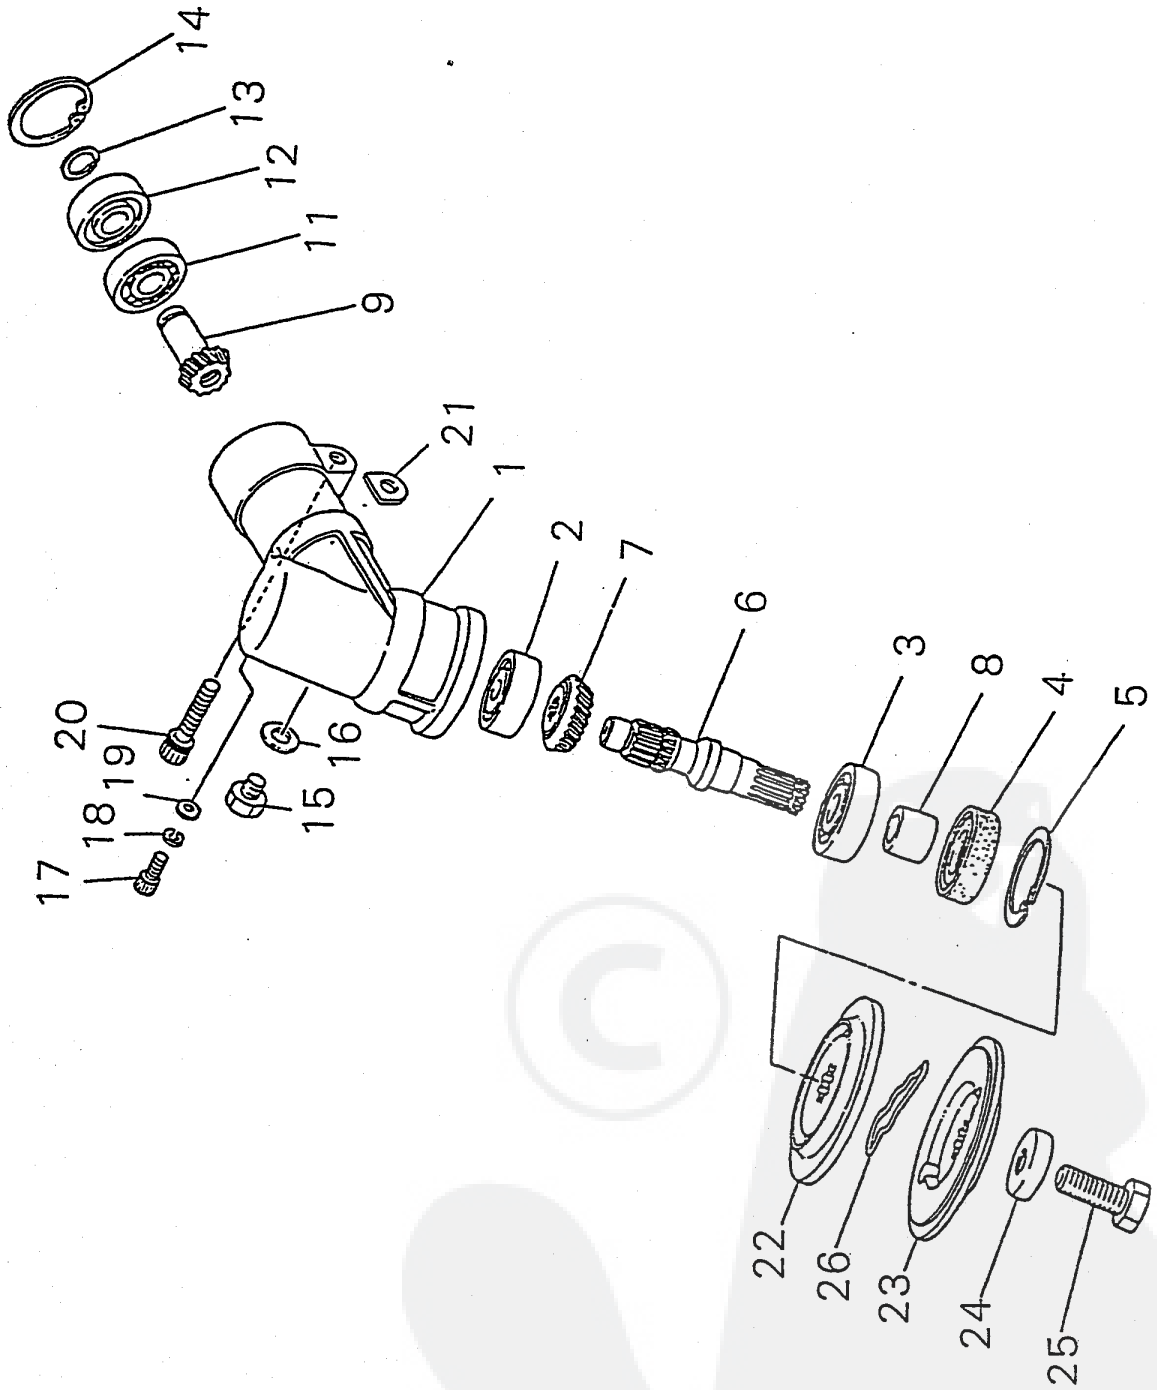

PARTS LIST
SHINDAIWA
(LI38 LIA0380P)

PRICE:(¥)

Ref. No	Part No.	Part Name	Q'ty
6-	70200-81020	CARBURETOR SUB ASSY	1
1	20055-81120	• BODY CAP	1
2	70131-81180	• THROTTLE VALVE	1
3	70200-81170	• JET NEEDLE	1
4	20087-81411	• CHECK VALVE	1
5	20087-81420	• PACKING	1
6	70200-81430	• PLATE	1
7	20000-81441	• NEEDLE VALVE	1
8	20011-81451	• LEVER	1
9	20011-81460	• PIN	1
10	20011-81470	• SCREW	2
11	20040-81430	• SPRING	1
12	20087-81510	• GASKET	1
13	20087-81520	• DIAPHRAGM	1
14	20087-81540	• GASKET	1
15	20087-81550	• COVER	1
16	20087-81571	• CHECK VALVE	1
17	20087-81811	• PUMP BASE	1
18	20087-81820	• PUMP	1
19	20087-81851	• SPRING	1
20	20087-81870	• SPRING	1
21	20087-81890	• PACKING	1
22	20087-81861	• VALVE	1
23	20011-81621	• DIAPHRAGM	1
24	20011-81630	• GASKET	2
25	20087-81660	• PUMP VALVE	1
26	70102-81710	CLEANER BODY	1
27	20056-81740	FILTER	1
28	11207-04250	SCREW PM SLPW	2
	20060-81760	CLEANER COVER COMP	1
29	20060-81770	• CLEANER COVER	1
30	20060-81780	• KNOB CLEANER COVER	1
31	20024-81790	• CONE WASHER	1
32	22100-82430	• O RING	1
33	19404-00008	• LABEL CHOKE	1
34	20011-83410	GASKET CARBURETOR	1

PARTS LIST
SHINDAIWA
(LI38 LIA0380P)

PRICE: (¥)

Ref. No	Part No.	Part Name	Q'ty
13-	20000-96104	PULLER ASSY	1
1	20000-96114	• LEVER	1
2	22100-96121	• CENTER BOLT	1
3	20000-96130	• BOLT	3
4	20000-96140	• BOLT	2
5	20000-96210	AIR GAP GAUGE	1
6	20000-96411	ROTOR SPANNER	1
7	20021-96420	STOPPER	2
	20021-96601	PULLER ASSY	1
8	20021-96611	• PULLER	1
9	20021-96621	• BOLT	1
10	20000-96631	• GUIDE PIN	1
11	20035-96630	• GUIDE PIN	1
12	20021-96630	• GUIDE PIN	1
13	20000-96640	• BOSS	1
14	01211-06120	• SCREW SW	2
15	20021-96650	• PIN ADAPTER	1
16	20021-96660	• PIN ADAPTER	1
17	20021-96670	• PIN ADAPTER	1
18	22000-96101	ROD BUSHING ASSY	1
19	22015-96210	ROD	1
20	22015-96310	ROD	1
21	22015-96410	ROD	1
	22015-96500	PULLER ASSY	1
22	22015-96510	• HOLDER	1
23	22015-96520	• BOLT	1
	22015-96600	PULLER ASSY	1
24	22015-96610	• HOLDER A	1
25	22000-96621	• BOLT	1
26	22000-96630	• NUT	1