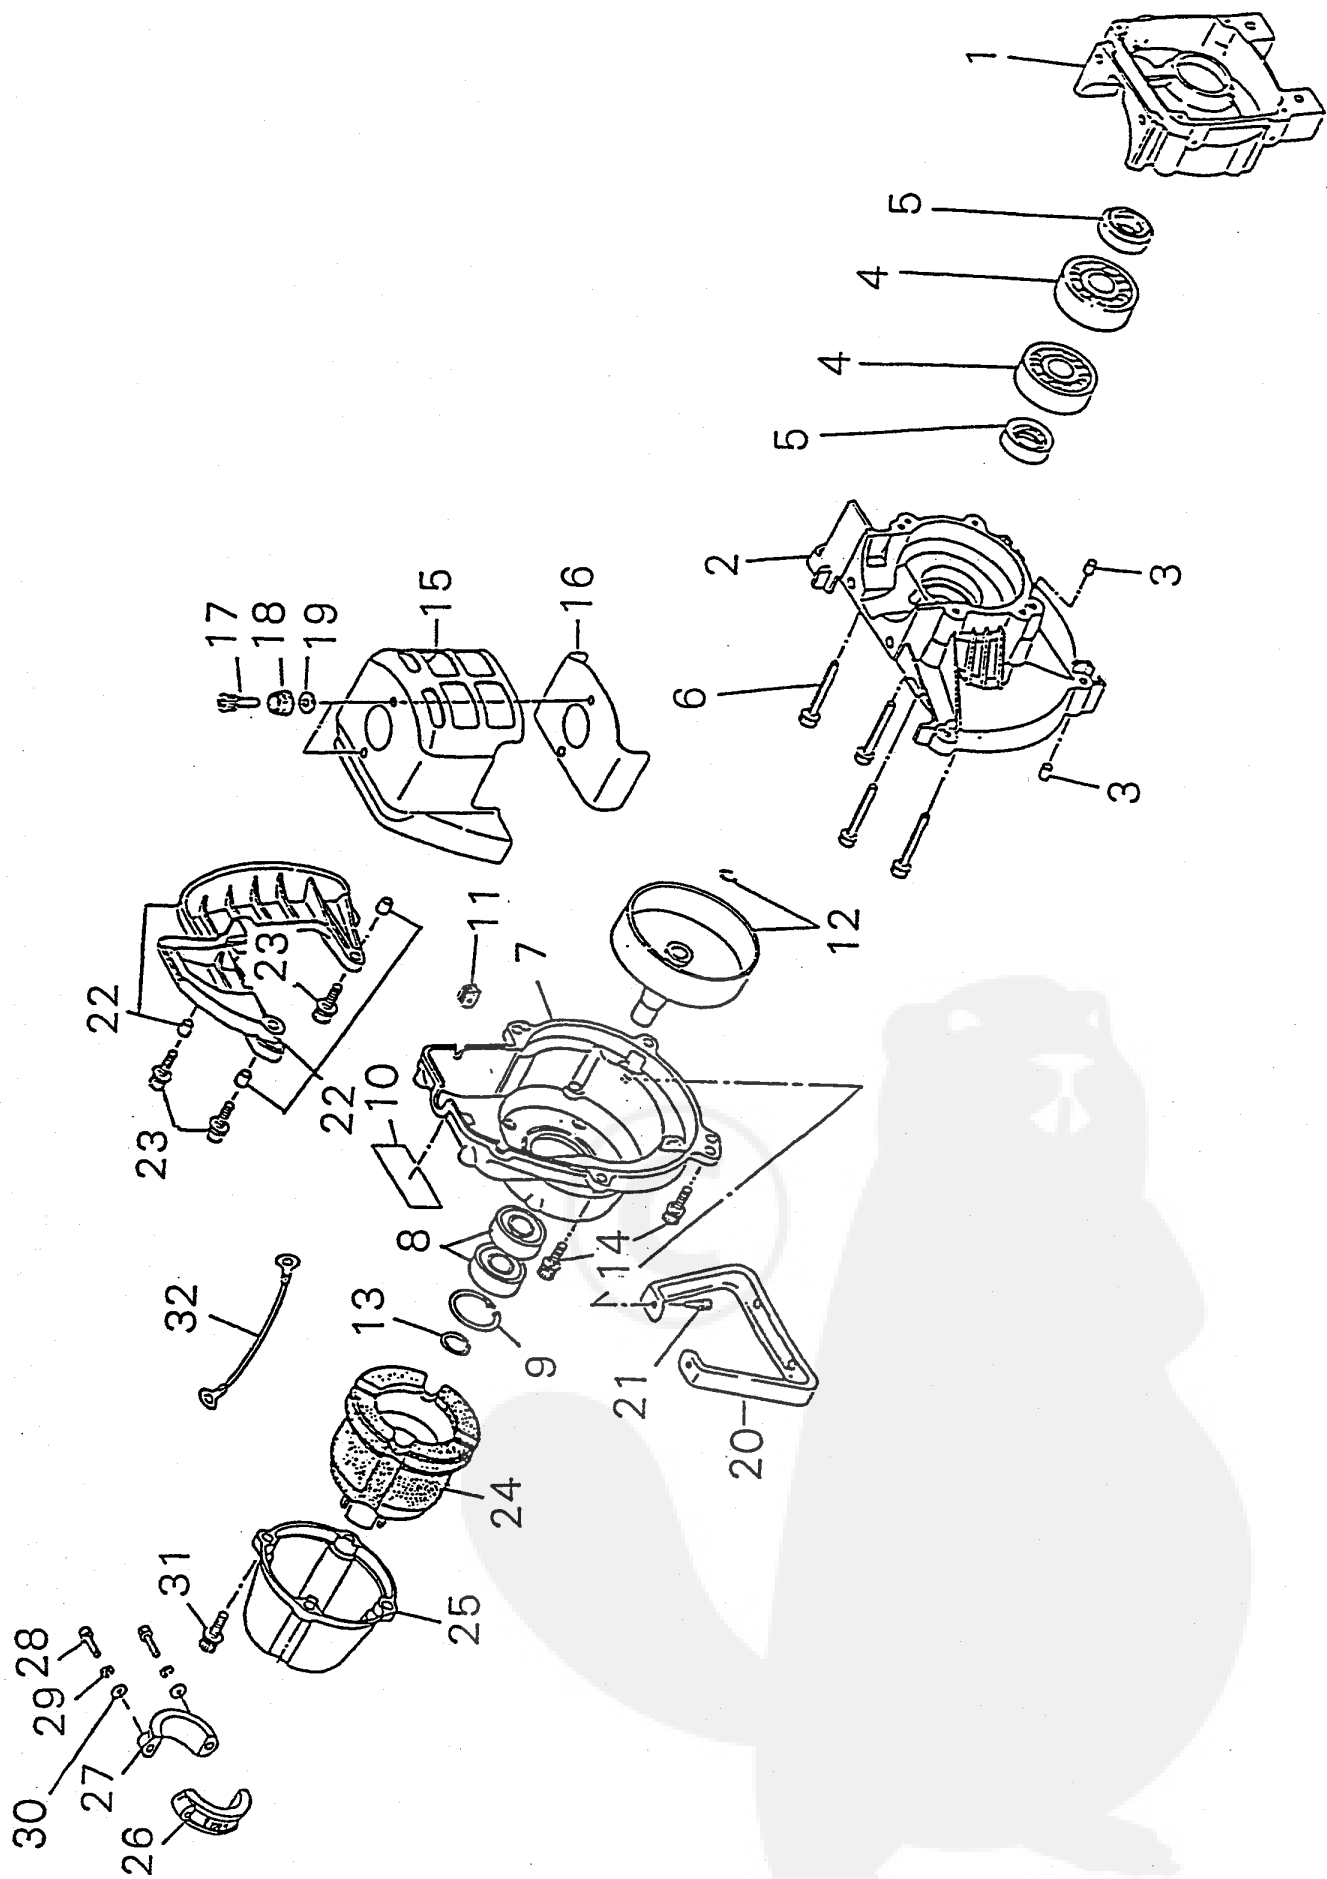

PRICE:(¥)

Ref. No	Part No.	Part Name	Q'ty
2-	70062-21000	CRANK CASE ASSY	1
1	70062-21110	· CRANK CASE S	1
2	72921-21121	· CRANK CASE M	1
3	20000-21140	· DAWEL PIN	4
4	02030-06202	· BEARING	2
5	20010-21211	· OIL SEAL	2
6	01020-05300	· BOLT	4
7	70012-31111	FAN COVER	1
8	02006-06002	BEARING	2
9	02432-32120	SNAP RING	1
10	70200-31151	LABEL TRADE	1
11	20011-72120	GROMMET	1
12	20011-31200	CLUTCH DRUM SET	1
13	20011-31230	SNAP RING	1
14	11022-05200	BOLT SPW	4
15	70196-32110	CYLINDER COVER	1
16	70196-32141	GASKET	1
17	11020-05140	BOLT SW	2
18	70196-32160	COVER	2
19	70196-32150	WASHER	2
20	70200-33112	STAND	1
21	11022-05160	BOLT SPW	2
22	20011-34100	PROTECTOR ASSY	1
23	11024-04160	BOLT SLPW	3
24	20011-35110	JOINT	1
25	70012-35130	CAP JOINT	1
26	20011-35141	CLAMP A	1
27	20011-35151	CLAMP B	1
28	01020-05250	BOLT	2
29	01600-05131	SPRING WASHER	2
30	01610-05080	WASHER	2
31	11022-05200	BOLT SPW	4
32	70192-31510	EARTH CORD	1

PARTS LIST
SHINDAIWA
(LI38 LIA0380P)

PRICE: (¥)

Ref. No	Part No.	Part Name	Q'ty
13-	20000-96104	PULLER ASSY	1
1	20000-96114	• LEVER	1
2	22100-96121	• CENTER BOLT	1
3	20000-96130	• BOLT	3
4	20000-96140	• BOLT	2
5	20000-96210	AIR GAP GAUGE	1
6	20000-96411	ROTOR SPANNER	1
7	20021-96420	STOPPER	2
	20021-96601	PULLER ASSY	1
8	20021-96611	• PULLER	1
9	20021-96621	• BOLT	1
10	20000-96631	• GUIDE PIN	1
11	20035-96630	• GUIDE PIN	1
12	20021-96630	• GUIDE PIN	1
13	20000-96640	• BOSS	1
14	01211-06120	• SCREW SW	2
15	20021-96650	• PIN ADAPTER	1
16	20021-96660	• PIN ADAPTER	1
17	20021-96670	• PIN ADAPTER	1
18	22000-96101	ROD BUSHING ASSY	1
19	22015-96210	ROD	1
20	22015-96310	ROD	1
21	22015-96410	ROD	1
	22015-96500	PULLER ASSY	1
22	22015-96510	• HOLDER	1
23	22015-96520	• BOLT	1
	22015-96600	PULLER ASSY	1
24	22015-96610	• HOLDER A	1
25	22000-96621	• BOLT	1
26	22000-96630	• NUT	1