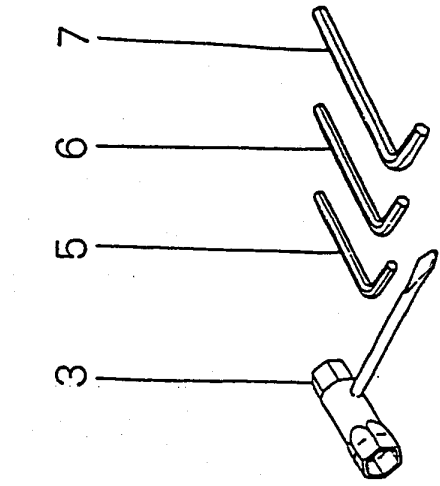

PARTS LIST
SHINDAIWA
(LI38 LIA0380P)

PRICE:(¥)

Ref. No	Part No.	Part Name	Q'ty
6-	70200-81020	CARBURETOR SUB ASSY	1
1	20055-81120	• BODY CAP	1
2	70131-81180	• THROTTLE VALVE	1
3	70200-81170	• JET NEEDLE	1
4	20087-81411	• CHECK VALVE	1
5	20087-81420	• PACKING	1
6	70200-81430	• PLATE	1
7	20000-81441	• NEEDLE VALVE	1
8	20011-81451	• LEVER	1
9	20011-81460	• PIN	1
10	20011-81470	• SCREW	2
11	20040-81430	• SPRING	1
12	20087-81510	• GASKET	1
13	20087-81520	• DIAPHRAGM	1
14	20087-81540	• GASKET	1
15	20087-81550	• COVER	1
16	20087-81571	• CHECK VALVE	1
17	20087-81811	• PUMP BASE	1
18	20087-81820	• PUMP	1
19	20087-81851	• SPRING	1
20	20087-81870	• SPRING	1
21	20087-81890	• PACKING	1
22	20087-81861	• VALVE	1
23	20011-81621	• DIAPHRAGM	1
24	20011-81630	• GASKET	2
25	20087-81660	• PUMP VALVE	1
26	70102-81710	CLEANER BODY	1
27	20056-81740	FILTER	1
28	11207-04250	SCREW PM SLPW	2
	20060-81760	CLEANER COVER COMP	1
29	20060-81770	• CLEANER COVER	1
30	20060-81780	• KNOB CLEANER COVER	1
31	20024-81790	• CONE WASHER	1
32	22100-82430	• O RING	1
33	19404-00008	• LABEL CHOKE	1
34	20011-83410	GASKET CARBURETOR	1

PARTS LIST
SHINDAIWA
(LI38 LIA0380P)

PRICE: (¥)

Ref. No	Part No.	Part Name	Q'ty
13-	20000-96104	PULLER ASSY	1
1	20000-96114	• LEVER	1
2	22100-96121	• CENTER BOLT	1
3	20000-96130	• BOLT	3
4	20000-96140	• BOLT	2
5	20000-96210	AIR GAP GAUGE	1
6	20000-96411	ROTOR SPANNER	1
7	20021-96420	STOPPER	2
	20021-96601	PULLER ASSY	1
8	20021-96611	• PULLER	1
9	20021-96621	• BOLT	1
10	20000-96631	• GUIDE PIN	1
11	20035-96630	• GUIDE PIN	1
12	20021-96630	• GUIDE PIN	1
13	20000-96640	• BOSS	1
14	01211-06120	• SCREW SW	2
15	20021-96650	• PIN ADAPTER	1
16	20021-96660	• PIN ADAPTER	1
17	20021-96670	• PIN ADAPTER	1
18	22000-96101	ROD BUSHING ASSY	1
19	22015-96210	ROD	1
20	22015-96310	ROD	1
21	22015-96410	ROD	1
	22015-96500	PULLER ASSY	1
22	22015-96510	• HOLDER	1
23	22015-96520	• BOLT	1
	22015-96600	PULLER ASSY	1
24	22015-96610	• HOLDER A	1
25	22000-96621	• BOLT	1
26	22000-96630	• NUT	1