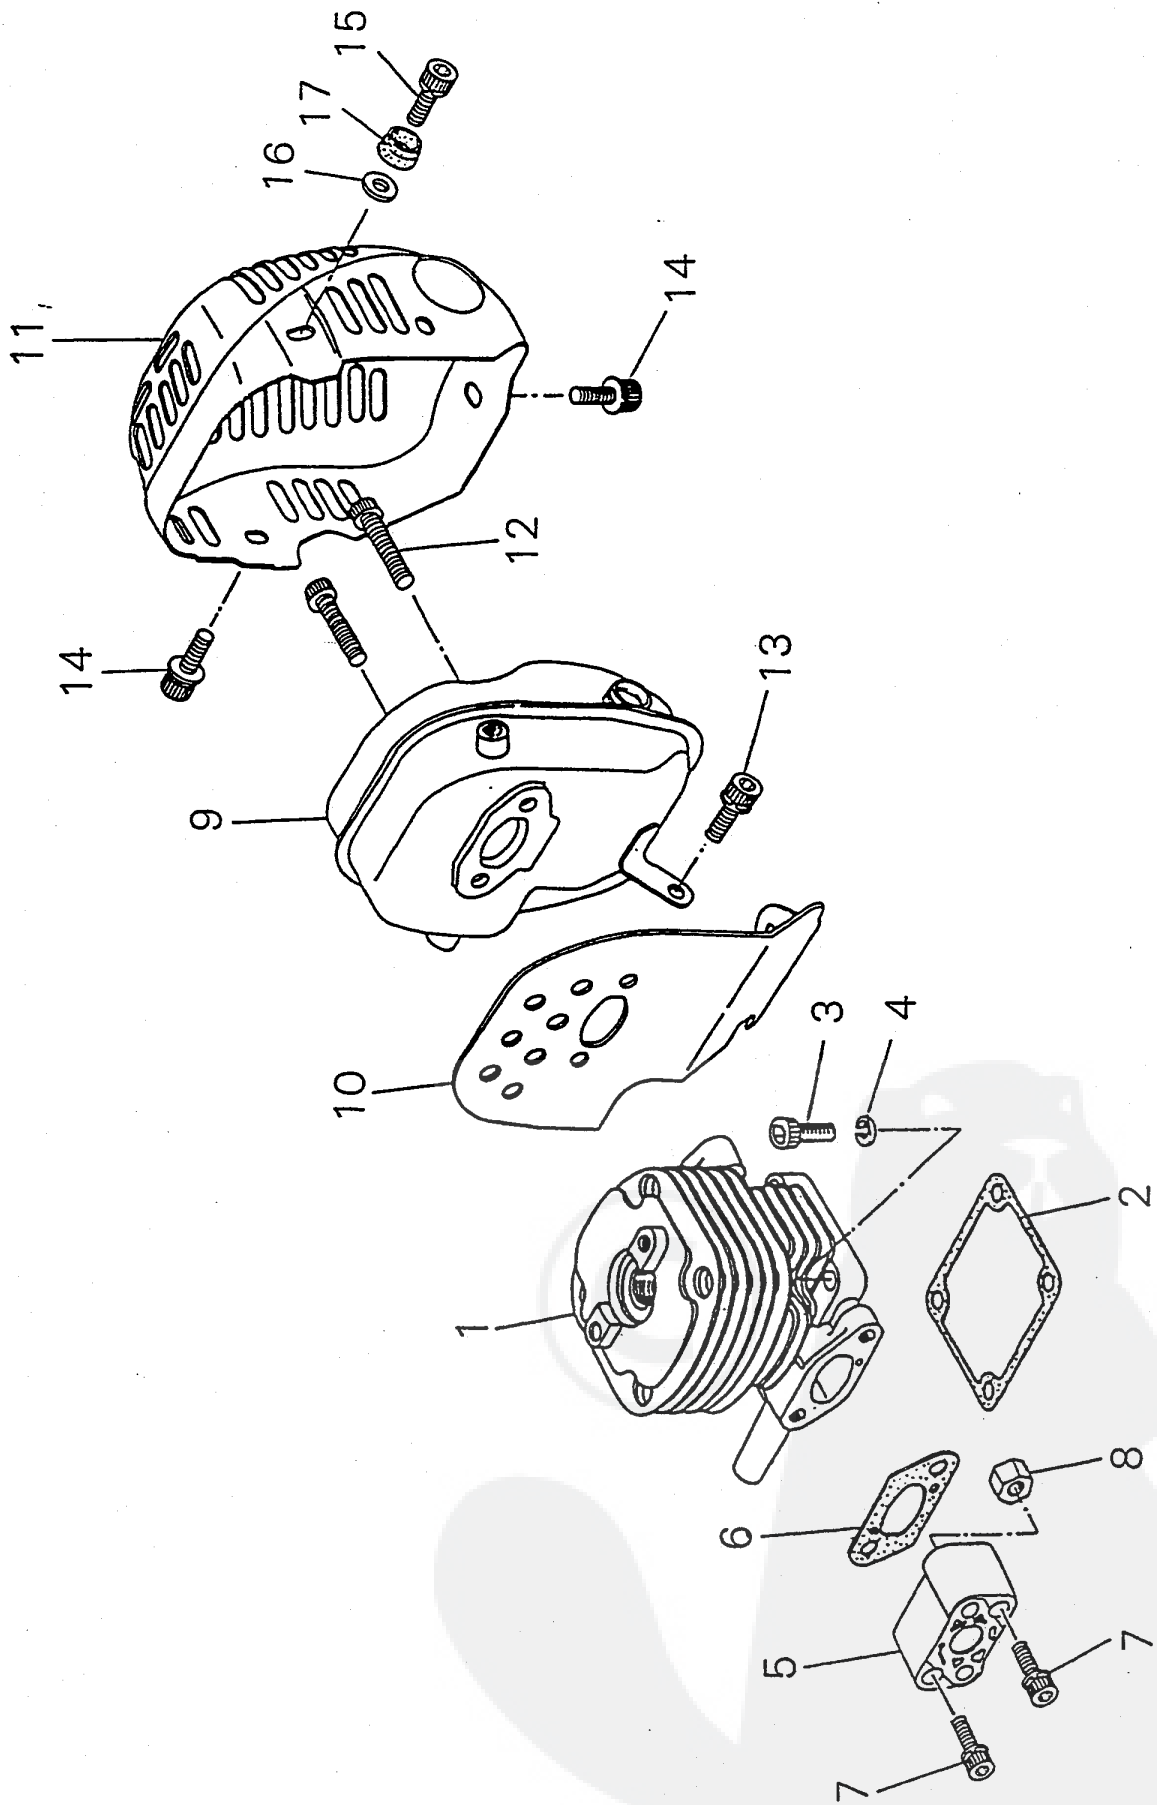

PRICE:(¥)

Ref. No	Part No.	Part Name	Q'ty
2-	70062-21000	CRANK CASE ASSY	1
1	70062-21110	· CRANK CASE S	1
2	72921-21121	· CRANK CASE M	1
3	20000-21140	· DAWEL PIN	4
4	02030-06202	· BEARING	2
5	20010-21211	· OIL SEAL	2
6	01020-05300	· BOLT	4
7	70012-31111	FAN COVER	1
8	02006-06002	BEARING	2
9	02432-32120	SNAP RING	1
10	70200-31151	LABEL TRADE	1
11	20011-72120	GROMMET	1
12	20011-31200	CLUTCH DRUM SET	1
13	20011-31230	SNAP RING	1
14	11022-05200	BOLT SPW	4
15	70196-32110	CYLINDER COVER	1
16	70196-32141	GASKET	1
17	11020-05140	BOLT SW	2
18	70196-32160	COVER	2
19	70196-32150	WASHER	2
20	70200-33112	STAND	1
21	11022-05160	BOLT SPW	2
22	20011-34100	PROTECTOR ASSY	1
23	11024-04160	BOLT SLPW	3
24	20011-35110	JOINT	1
25	70012-35130	CAP JOINT	1
26	20011-35141	CLAMP A	1
27	20011-35151	CLAMP B	1
28	01020-05250	BOLT	2
29	01600-05131	SPRING WASHER	2
30	01610-05080	WASHER	2
31	11022-05200	BOLT SPW	4
32	70192-31510	EARTH CORD	1

PARTS LIST
SHINDAIWA
(LI38 LIA0380P)

PRICE: (¥)

Ref. No	Part No.	Part Name	Q'ty
13-	20000-96104	PULLER ASSY	1
1	20000-96114	• LEVER	1
2	22100-96121	• CENTER BOLT	1
3	20000-96130	• BOLT	3
4	20000-96140	• BOLT	2
5	20000-96210	AIR GAP GAUGE	1
6	20000-96411	ROTOR SPANNER	1
7	20021-96420	STOPPER	2
	20021-96601	PULLER ASSY	1
8	20021-96611	• PULLER	1
9	20021-96621	• BOLT	1
10	20000-96631	• GUIDE PIN	1
11	20035-96630	• GUIDE PIN	1
12	20021-96630	• GUIDE PIN	1
13	20000-96640	• BOSS	1
14	01211-06120	• SCREW SW	2
15	20021-96650	• PIN ADAPTER	1
16	20021-96660	• PIN ADAPTER	1
17	20021-96670	• PIN ADAPTER	1
18	22000-96101	ROD BUSHING ASSY	1
19	22015-96210	ROD	1
20	22015-96310	ROD	1
21	22015-96410	ROD	1
	22015-96500	PULLER ASSY	1
22	22015-96510	• HOLDER	1
23	22015-96520	• BOLT	1
	22015-96600	PULLER ASSY	1
24	22015-96610	• HOLDER A	1
25	22000-96621	• BOLT	1
26	22000-96630	• NUT	1