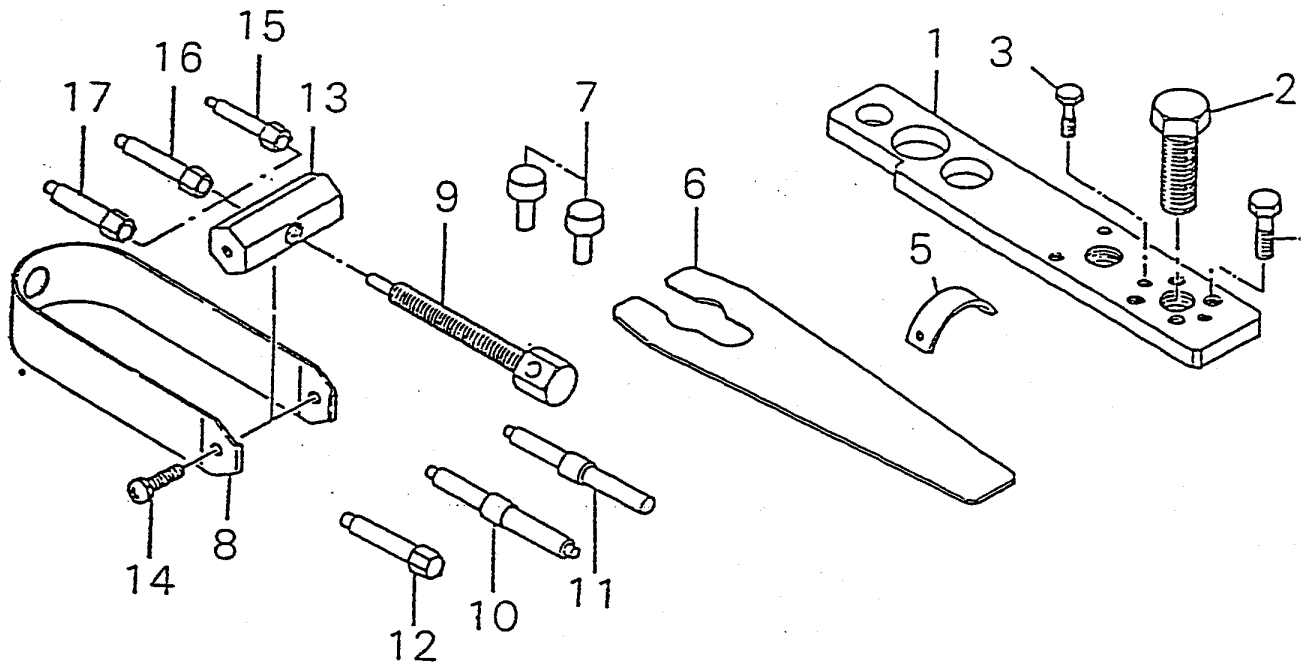

PARTS LIST
SHINDAIWA
(LI38 LIA0380P)

PRICE:(¥)

Ref. No	Part No.	Part Name	Q'ty
6-	70200-81020	CARBURETOR SUB ASSY	1
1	20055-81120	• BODY CAP	1
2	70131-81180	• THROTTLE VALVE	1
3	70200-81170	• JET NEEDLE	1
4	20087-81411	• CHECK VALVE	1
5	20087-81420	• PACKING	1
6	70200-81430	• PLATE	1
7	20000-81441	• NEEDLE VALVE	1
8	20011-81451	• LEVER	1
9	20011-81460	• PIN	1
10	20011-81470	• SCREW	2
11	20040-81430	• SPRING	1
12	20087-81510	• GASKET	1
13	20087-81520	• DIAPHRAGM	1
14	20087-81540	• GASKET	1
15	20087-81550	• COVER	1
16	20087-81571	• CHECK VALVE	1
17	20087-81811	• PUMP BASE	1
18	20087-81820	• PUMP	1
19	20087-81851	• SPRING	1
20	20087-81870	• SPRING	1
21	20087-81890	• PACKING	1
22	20087-81861	• VALVE	1
23	20011-81621	• DIAPHRAGM	1
24	20011-81630	• GASKET	2
25	20087-81660	• PUMP VALVE	1
26	70102-81710	CLEANER BODY	1
27	20056-81740	FILTER	1
28	11207-04250	SCREW PM SLPW	2
	20060-81760	CLEANER COVER COMP	1
29	20060-81770	• CLEANER COVER	1
30	20060-81780	• KNOB CLEANER COVER	1
31	20024-81790	• CONE WASHER	1
32	22100-82430	• O RING	1
33	19404-00008	• LABEL CHOKE	1
34	20011-83410	GASKET CARBURETOR	1

PARTS LIST
SHINDAIWA
(LI38 LIA0380P)

PRICE: (¥)

Ref. No	Part No.	Part Name	Q'ty
13-	20000-96104	PULLER ASSY	1
1	20000-96114	• LEVER	1
2	22100-96121	• CENTER BOLT	1
3	20000-96130	• BOLT	3
4	20000-96140	• BOLT	2
5	20000-96210	AIR GAP GAUGE	1
6	20000-96411	ROTOR SPANNER	1
7	20021-96420	STOPPER	2
	20021-96601	PULLER ASSY	1
8	20021-96611	• PULLER	1
9	20021-96621	• BOLT	1
10	20000-96631	• GUIDE PIN	1
11	20035-96630	• GUIDE PIN	1
12	20021-96630	• GUIDE PIN	1
13	20000-96640	• BOSS	1
14	01211-06120	• SCREW SW	2
15	20021-96650	• PIN ADAPTER	1
16	20021-96660	• PIN ADAPTER	1
17	20021-96670	• PIN ADAPTER	1
18	22000-96101	ROD BUSHING ASSY	1
19	22015-96210	ROD	1
20	22015-96310	ROD	1
21	22015-96410	ROD	1
	22015-96500	PULLER ASSY	1
22	22015-96510	• HOLDER	1
23	22015-96520	• BOLT	1
	22015-96600	PULLER ASSY	1
24	22015-96610	• HOLDER A	1
25	22000-96621	• BOLT	1
26	22000-96630	• NUT	1