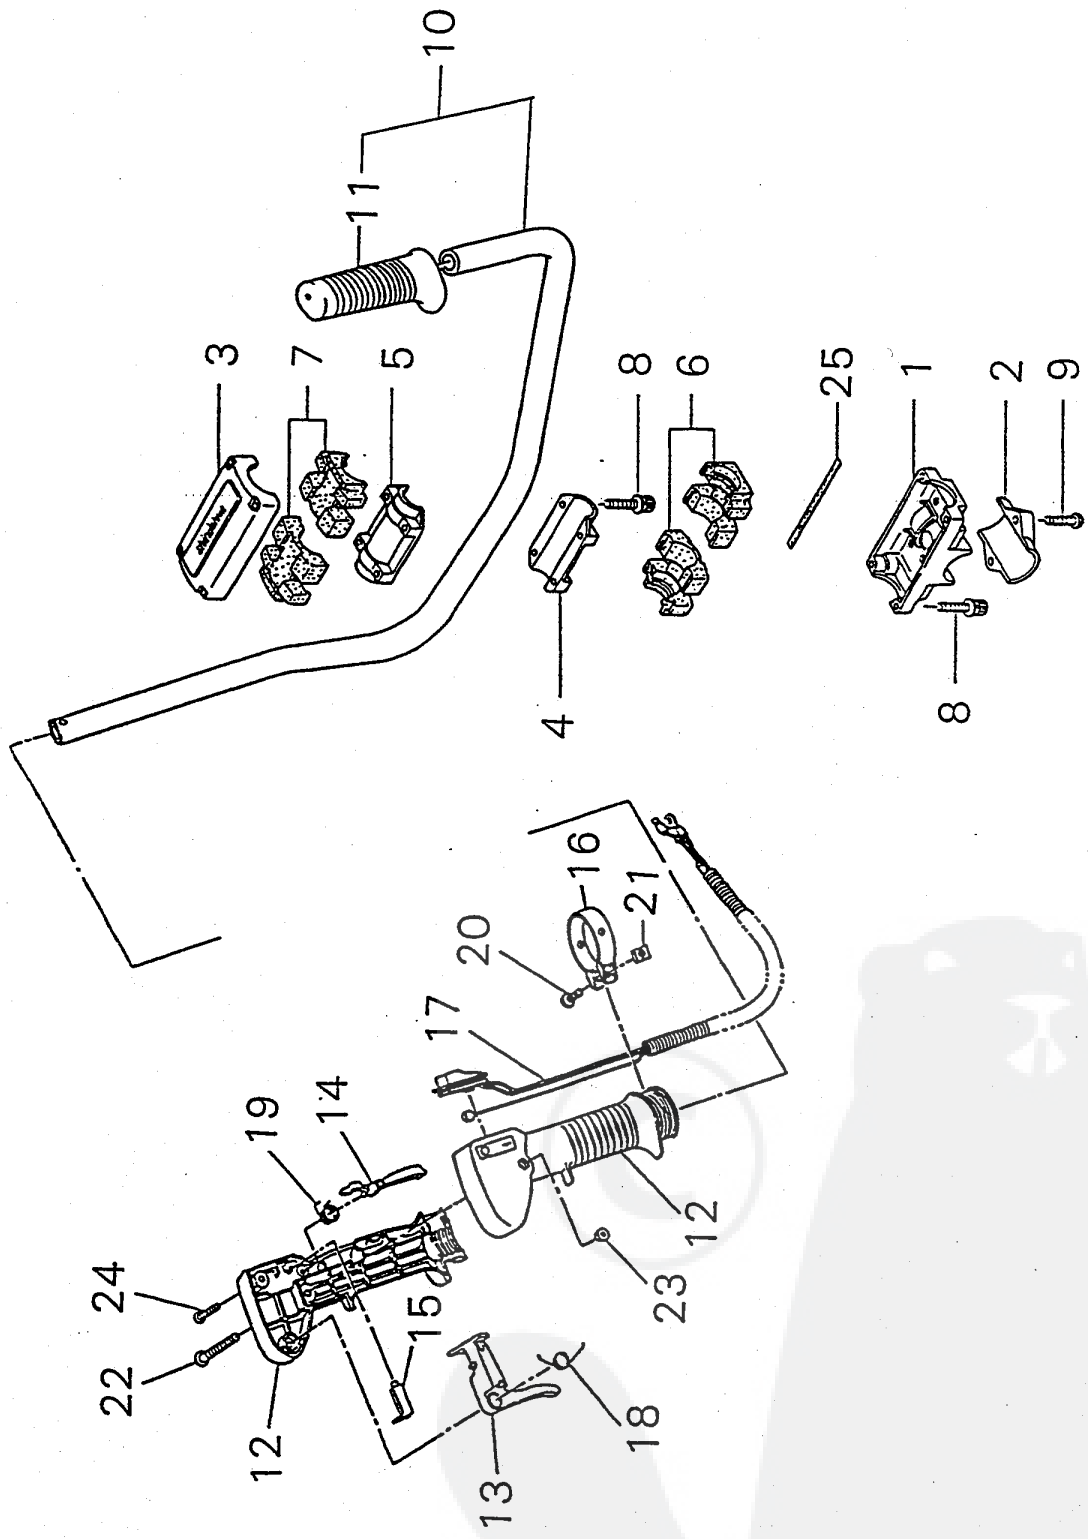

PARTS LIST
SHINDAIWA
(LI38 LIA0380P)

PRICE:(¥)

Ref. No	Part No.	Part Name	Q'ty
6-	70200-81020	CARBURETOR SUB ASSY	1
1	20055-81120	• BODY CAP	1
2	70131-81180	• THROTTLE VALVE	1
3	70200-81170	• JET NEEDLE	1
4	20087-81411	• CHECK VALVE	1
5	20087-81420	• PACKING	1
6	70200-81430	• PLATE	1
7	20000-81441	• NEEDLE VALVE	1
8	20011-81451	• LEVER	1
9	20011-81460	• PIN	1
10	20011-81470	• SCREW	2
11	20040-81430	• SPRING	1
12	20087-81510	• GASKET	1
13	20087-81520	• DIAPHRAGM	1
14	20087-81540	• GASKET	1
15	20087-81550	• COVER	1
16	20087-81571	• CHECK VALVE	1
17	20087-81811	• PUMP BASE	1
18	20087-81820	• PUMP	1
19	20087-81851	• SPRING	1
20	20087-81870	• SPRING	1
21	20087-81890	• PACKING	1
22	20087-81861	• VALVE	1
23	20011-81621	• DIAPHRAGM	1
24	20011-81630	• GASKET	2
25	20087-81660	• PUMP VALVE	1
26	70102-81710	CLEANER BODY	1
27	20056-81740	FILTER	1
28	11207-04250	SCREW PM SLPW	2
	20060-81760	CLEANER COVER COMP	1
29	20060-81770	• CLEANER COVER	1
30	20060-81780	• KNOB CLEANER COVER	1
31	20024-81790	• CONE WASHER	1
32	22100-82430	• O RING	1
33	19404-00008	• LABEL CHOKE	1
34	20011-83410	GASKET CARBURETOR	1

PARTS LIST
SHINDAIWA
(LI38 LIA0380P)

PRICE: (¥)

Ref. No	Part No.	Part Name	Q'ty
13-	20000-96104	PULLER ASSY	1
1	20000-96114	• LEVER	1
2	22100-96121	• CENTER BOLT	1
3	20000-96130	• BOLT	3
4	20000-96140	• BOLT	2
5	20000-96210	AIR GAP GAUGE	1
6	20000-96411	ROTOR SPANNER	1
7	20021-96420	STOPPER	2
	20021-96601	PULLER ASSY	1
8	20021-96611	• PULLER	1
9	20021-96621	• BOLT	1
10	20000-96631	• GUIDE PIN	1
11	20035-96630	• GUIDE PIN	1
12	20021-96630	• GUIDE PIN	1
13	20000-96640	• BOSS	1
14	01211-06120	• SCREW SW	2
15	20021-96650	• PIN ADAPTER	1
16	20021-96660	• PIN ADAPTER	1
17	20021-96670	• PIN ADAPTER	1
18	22000-96101	ROD BUSHING ASSY	1
19	22015-96210	ROD	1
20	22015-96310	ROD	1
21	22015-96410	ROD	1
	22015-96500	PULLER ASSY	1
22	22015-96510	• HOLDER	1
23	22015-96520	• BOLT	1
	22015-96600	PULLER ASSY	1
24	22015-96610	• HOLDER A	1
25	22000-96621	• BOLT	1
26	22000-96630	• NUT	1