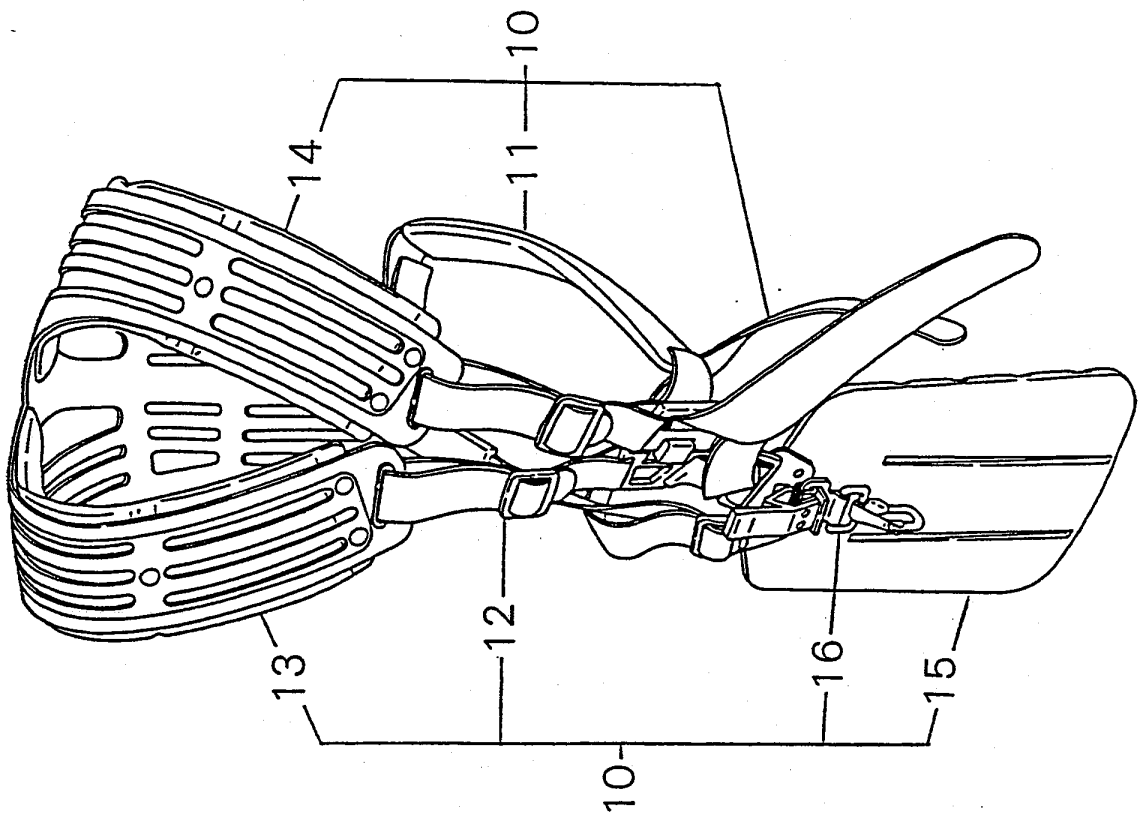

PRICE:(¥)

Ref. No	Part No.	Part Name	Q'ty
2-	70062-21000	CRANK CASE ASSY	1
1	70062-21110	· CRANK CASE S	1
2	72921-21121	· CRANK CASE M	1
3	20000-21140	· DAWEL PIN	4
4	02030-06202	· BEARING	2
5	20010-21211	· OIL SEAL	2
6	01020-05300	· BOLT	4
7	70012-31111	FAN COVER	1
8	02006-06002	BEARING	2
9	02432-32120	SNAP RING	1
10	70200-31151	LABEL TRADE	1
11	20011-72120	GROMMET	1
12	20011-31200	CLUTCH DRUM SET	1
13	20011-31230	SNAP RING	1
14	11022-05200	BOLT SPW	4
15	70196-32110	CYLINDER COVER	1
16	70196-32141	GASKET	1
17	11020-05140	BOLT SW	2
18	70196-32160	COVER	2
19	70196-32150	WASHER	2
20	70200-33112	STAND	1
21	11022-05160	BOLT SPW	2
22	20011-34100	PROTECTOR ASSY	1
23	11024-04160	BOLT SLPW	3
24	20011-35110	JOINT	1
25	70012-35130	CAP JOINT	1
26	20011-35141	CLAMP A	1
27	20011-35151	CLAMP B	1
28	01020-05250	BOLT	2
29	01600-05131	SPRING WASHER	2
30	01610-05080	WASHER	2
31	11022-05200	BOLT SPW	4
32	70192-31510	EARTH CORD	1

PARTS LIST
SHINDAIWA
(LI38 LIA0380P)

PRICE: (¥)

Ref. No	Part No.	Part Name	Q'ty
13-	20000-96104	PULLER ASSY	1
1	20000-96114	• LEVER	1
2	22100-96121	• CENTER BOLT	1
3	20000-96130	• BOLT	3
4	20000-96140	• BOLT	2
5	20000-96210	AIR GAP GAUGE	1
6	20000-96411	ROTOR SPANNER	1
7	20021-96420	STOPPER	2
	20021-96601	PULLER ASSY	1
8	20021-96611	• PULLER	1
9	20021-96621	• BOLT	1
10	20000-96631	• GUIDE PIN	1
11	20035-96630	• GUIDE PIN	1
12	20021-96630	• GUIDE PIN	1
13	20000-96640	• BOSS	1
14	01211-06120	• SCREW SW	2
15	20021-96650	• PIN ADAPTER	1
16	20021-96660	• PIN ADAPTER	1
17	20021-96670	• PIN ADAPTER	1
18	22000-96101	ROD BUSHING ASSY	1
19	22015-96210	ROD	1
20	22015-96310	ROD	1
21	22015-96410	ROD	1
	22015-96500	PULLER ASSY	1
22	22015-96510	• HOLDER	1
23	22015-96520	• BOLT	1
	22015-96600	PULLER ASSY	1
24	22015-96610	• HOLDER A	1
25	22000-96621	• BOLT	1
26	22000-96630	• NUT	1