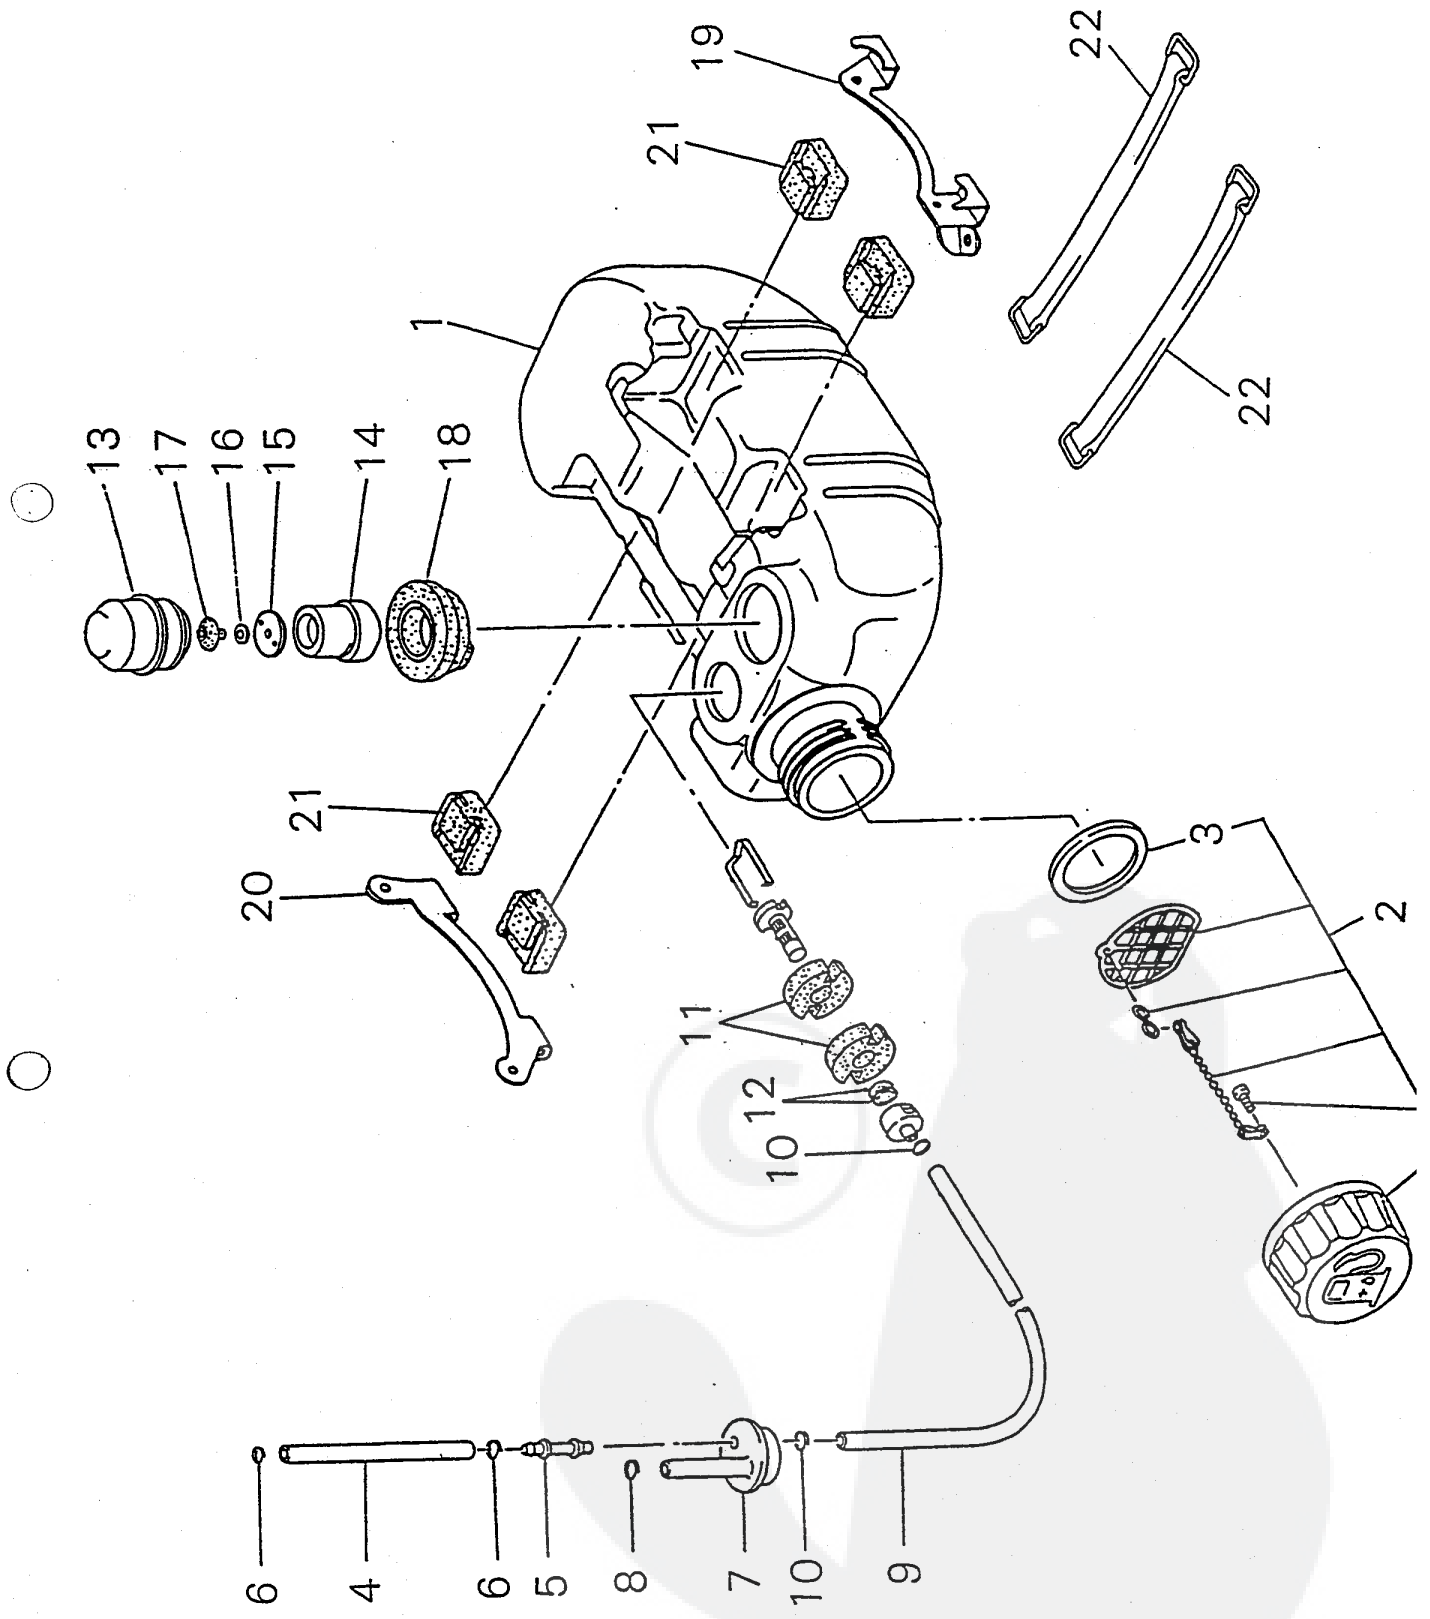

PARTS LIST
SHINDAIWA
(LI38 LIA0380P)

PRICE:(¥)

Ref. No	Part No.	Part Name	Q'ty
6-	70200-81020	CARBURETOR SUB ASSY	1
1	20055-81120	• BODY CAP	1
2	70131-81180	• THROTTLE VALVE	1
3	70200-81170	• JET NEEDLE	1
4	20087-81411	• CHECK VALVE	1
5	20087-81420	• PACKING	1
6	70200-81430	• PLATE	1
7	20000-81441	• NEEDLE VALVE	1
8	20011-81451	• LEVER	1
9	20011-81460	• PIN	1
10	20011-81470	• SCREW	2
11	20040-81430	• SPRING	1
12	20087-81510	• GASKET	1
13	20087-81520	• DIAPHRAGM	1
14	20087-81540	• GASKET	1
15	20087-81550	• COVER	1
16	20087-81571	• CHECK VALVE	1
17	20087-81811	• PUMP BASE	1
18	20087-81820	• PUMP	1
19	20087-81851	• SPRING	1
20	20087-81870	• SPRING	1
21	20087-81890	• PACKING	1
22	20087-81861	• VALVE	1
23	20011-81621	• DIAPHRAGM	1
24	20011-81630	• GASKET	2
25	20087-81660	• PUMP VALVE	1
26	70102-81710	CLEANER BODY	1
27	20056-81740	FILTER	1
28	11207-04250	SCREW PM SLPW	2
	20060-81760	CLEANER COVER COMP	1
29	20060-81770	• CLEANER COVER	1
30	20060-81780	• KNOB CLEANER COVER	1
31	20024-81790	• CONE WASHER	1
32	22100-82430	• O RING	1
33	19404-00008	• LABEL CHOKE	1
34	20011-83410	GASKET CARBURETOR	1

PARTS LIST
SHINDAIWA
(LI38 LIA0380P)

PRICE: (¥)

Ref. No	Part No.	Part Name	Q'ty
13-	20000-96104	PULLER ASSY	1
1	20000-96114	• LEVER	1
2	22100-96121	• CENTER BOLT	1
3	20000-96130	• BOLT	3
4	20000-96140	• BOLT	2
5	20000-96210	AIR GAP GAUGE	1
6	20000-96411	ROTOR SPANNER	1
7	20021-96420	STOPPER	2
	20021-96601	PULLER ASSY	1
8	20021-96611	• PULLER	1
9	20021-96621	• BOLT	1
10	20000-96631	• GUIDE PIN	1
11	20035-96630	• GUIDE PIN	1
12	20021-96630	• GUIDE PIN	1
13	20000-96640	• BOSS	1
14	01211-06120	• SCREW SW	2
15	20021-96650	• PIN ADAPTER	1
16	20021-96660	• PIN ADAPTER	1
17	20021-96670	• PIN ADAPTER	1
18	22000-96101	ROD BUSHING ASSY	1
19	22015-96210	ROD	1
20	22015-96310	ROD	1
21	22015-96410	ROD	1
	22015-96500	PULLER ASSY	1
22	22015-96510	• HOLDER	1
23	22015-96520	• BOLT	1
	22015-96600	PULLER ASSY	1
24	22015-96610	• HOLDER A	1
25	22000-96621	• BOLT	1
26	22000-96630	• NUT	1