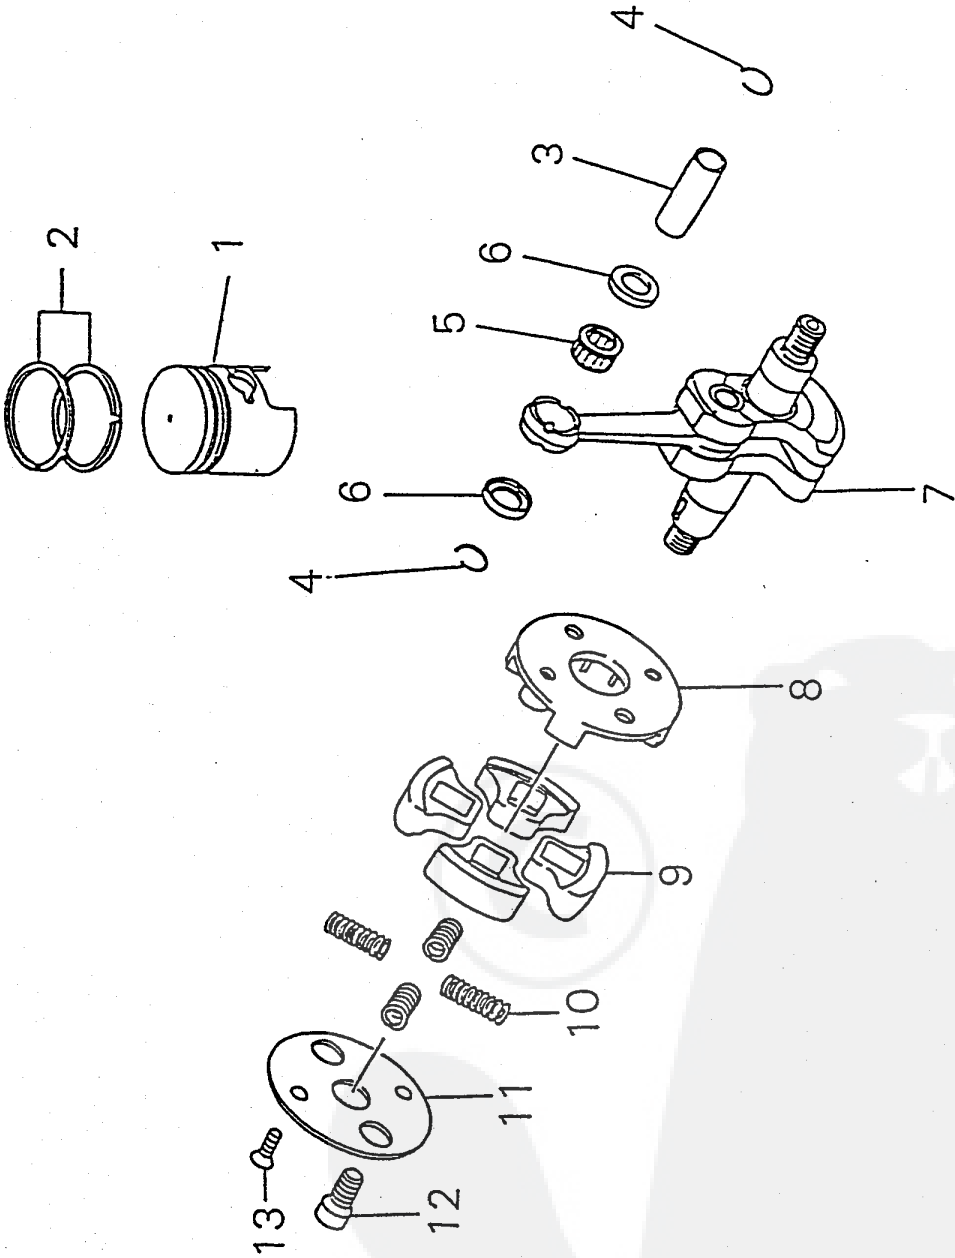

PRICE:(¥)

Ref. No	Part No.	Part Name	Q'ty
2-	70062-21000	CRANK CASE ASSY	1
1	70062-21110	· CRANK CASE S	1
2	72921-21121	· CRANK CASE M	1
3	20000-21140	· DAWEL PIN	4
4	02030-06202	· BEARING	2
5	20010-21211	· OIL SEAL	2
6	01020-05300	· BOLT	4
7	70012-31111	FAN COVER	1
8	02006-06002	BEARING	2
9	02432-32120	SNAP RING	1
10	70200-31151	LABEL TRADE	1
11	20011-72120	GROMMET	1
12	20011-31200	CLUTCH DRUM SET	1
13	20011-31230	SNAP RING	1
14	11022-05200	BOLT SPW	4
15	70196-32110	CYLINDER COVER	1
16	70196-32141	GASKET	1
17	11020-05140	BOLT SW	2
18	70196-32160	COVER	2
19	70196-32150	WASHER	2
20	70200-33112	STAND	1
21	11022-05160	BOLT SPW	2
22	20011-34100	PROTECTOR ASSY	1
23	11024-04160	BOLT SLPW	3
24	20011-35110	JOINT	1
25	70012-35130	CAP JOINT	1
26	20011-35141	CLAMP A	1
27	20011-35151	CLAMP B	1
28	01020-05250	BOLT	2
29	01600-05131	SPRING WASHER	2
30	01610-05080	WASHER	2
31	11022-05200	BOLT SPW	4
32	70192-31510	EARTH CORD	1

PARTS LIST
SHINDAIWA
(LI38 LIA0380P)