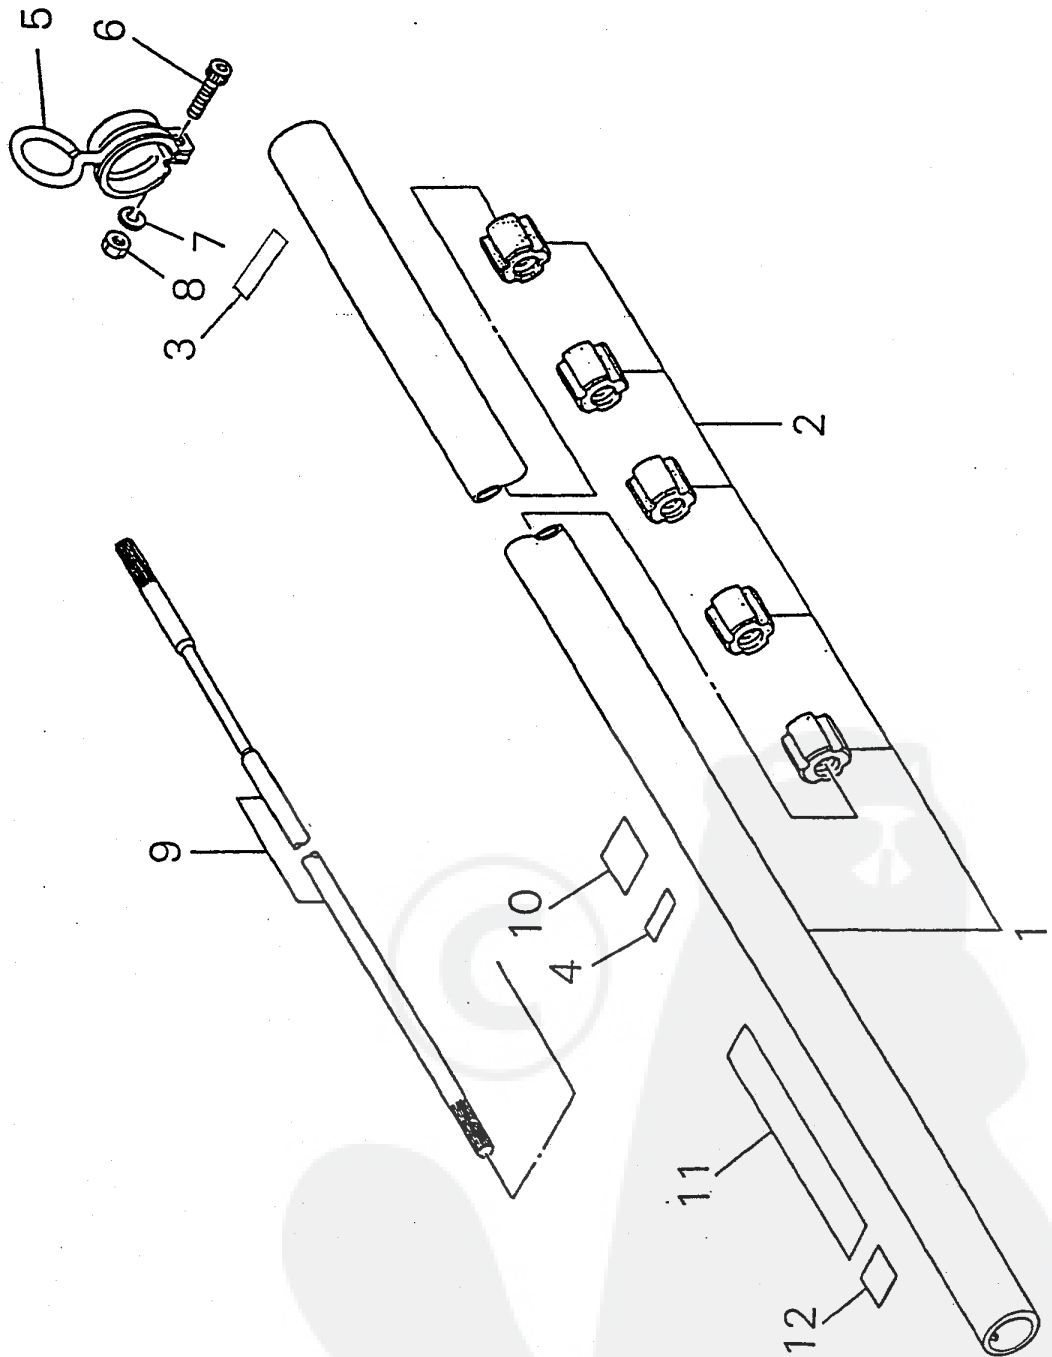

PARTS LIST
SHINDAIWA
(LI38 LIA0380P)

PRICE:(¥)

Ref. No	Part No.	Part Name	Q'ty
6-	70200-81020	CARBURETOR SUB ASSY	1
1	20055-81120	• BODY CAP	1
2	70131-81180	• THROTTLE VALVE	1
3	70200-81170	• JET NEEDLE	1
4	20087-81411	• CHECK VALVE	1
5	20087-81420	• PACKING	1
6	70200-81430	• PLATE	1
7	20000-81441	• NEEDLE VALVE	1
8	20011-81451	• LEVER	1
9	20011-81460	• PIN	1
10	20011-81470	• SCREW	2
11	20040-81430	• SPRING	1
12	20087-81510	• GASKET	1
13	20087-81520	• DIAPHRAGM	1
14	20087-81540	• GASKET	1
15	20087-81550	• COVER	1
16	20087-81571	• CHECK VALVE	1
17	20087-81811	• PUMP BASE	1
18	20087-81820	• PUMP	1
19	20087-81851	• SPRING	1
20	20087-81870	• SPRING	1
21	20087-81890	• PACKING	1
22	20087-81861	• VALVE	1
23	20011-81621	• DIAPHRAGM	1
24	20011-81630	• GASKET	2
25	20087-81660	• PUMP VALVE	1
26	70102-81710	CLEANER BODY	1
27	20056-81740	FILTER	1
28	11207-04250	SCREW PM SLPW	2
	20060-81760	CLEANER COVER COMP	1
29	20060-81770	• CLEANER COVER	1
30	20060-81780	• KNOB CLEANER COVER	1
31	20024-81790	• CONE WASHER	1
32	22100-82430	• O RING	1
33	19404-00008	• LABEL CHOKE	1
34	20011-83410	GASKET CARBURETOR	1

PARTS LIST
SHINDAIWA
(LI38 LIA0380P)

PRICE: (¥)

Ref. No	Part No.	Part Name	Q'ty
13-	20000-96104	PULLER ASSY	1
1	20000-96114	• LEVER	1
2	22100-96121	• CENTER BOLT	1
3	20000-96130	• BOLT	3
4	20000-96140	• BOLT	2
5	20000-96210	AIR GAP GAUGE	1
6	20000-96411	ROTOR SPANNER	1
7	20021-96420	STOPPER	2
	20021-96601	PULLER ASSY	1
8	20021-96611	• PULLER	1
9	20021-96621	• BOLT	1
10	20000-96631	• GUIDE PIN	1
11	20035-96630	• GUIDE PIN	1
12	20021-96630	• GUIDE PIN	1
13	20000-96640	• BOSS	1
14	01211-06120	• SCREW SW	2
15	20021-96650	• PIN ADAPTER	1
16	20021-96660	• PIN ADAPTER	1
17	20021-96670	• PIN ADAPTER	1
18	22000-96101	ROD BUSHING ASSY	1
19	22015-96210	ROD	1
20	22015-96310	ROD	1
21	22015-96410	ROD	1
	22015-96500	PULLER ASSY	1
22	22015-96510	• HOLDER	1
23	22015-96520	• BOLT	1
	22015-96600	PULLER ASSY	1
24	22015-96610	• HOLDER A	1
25	22000-96621	• BOLT	1
26	22000-96630	• NUT	1