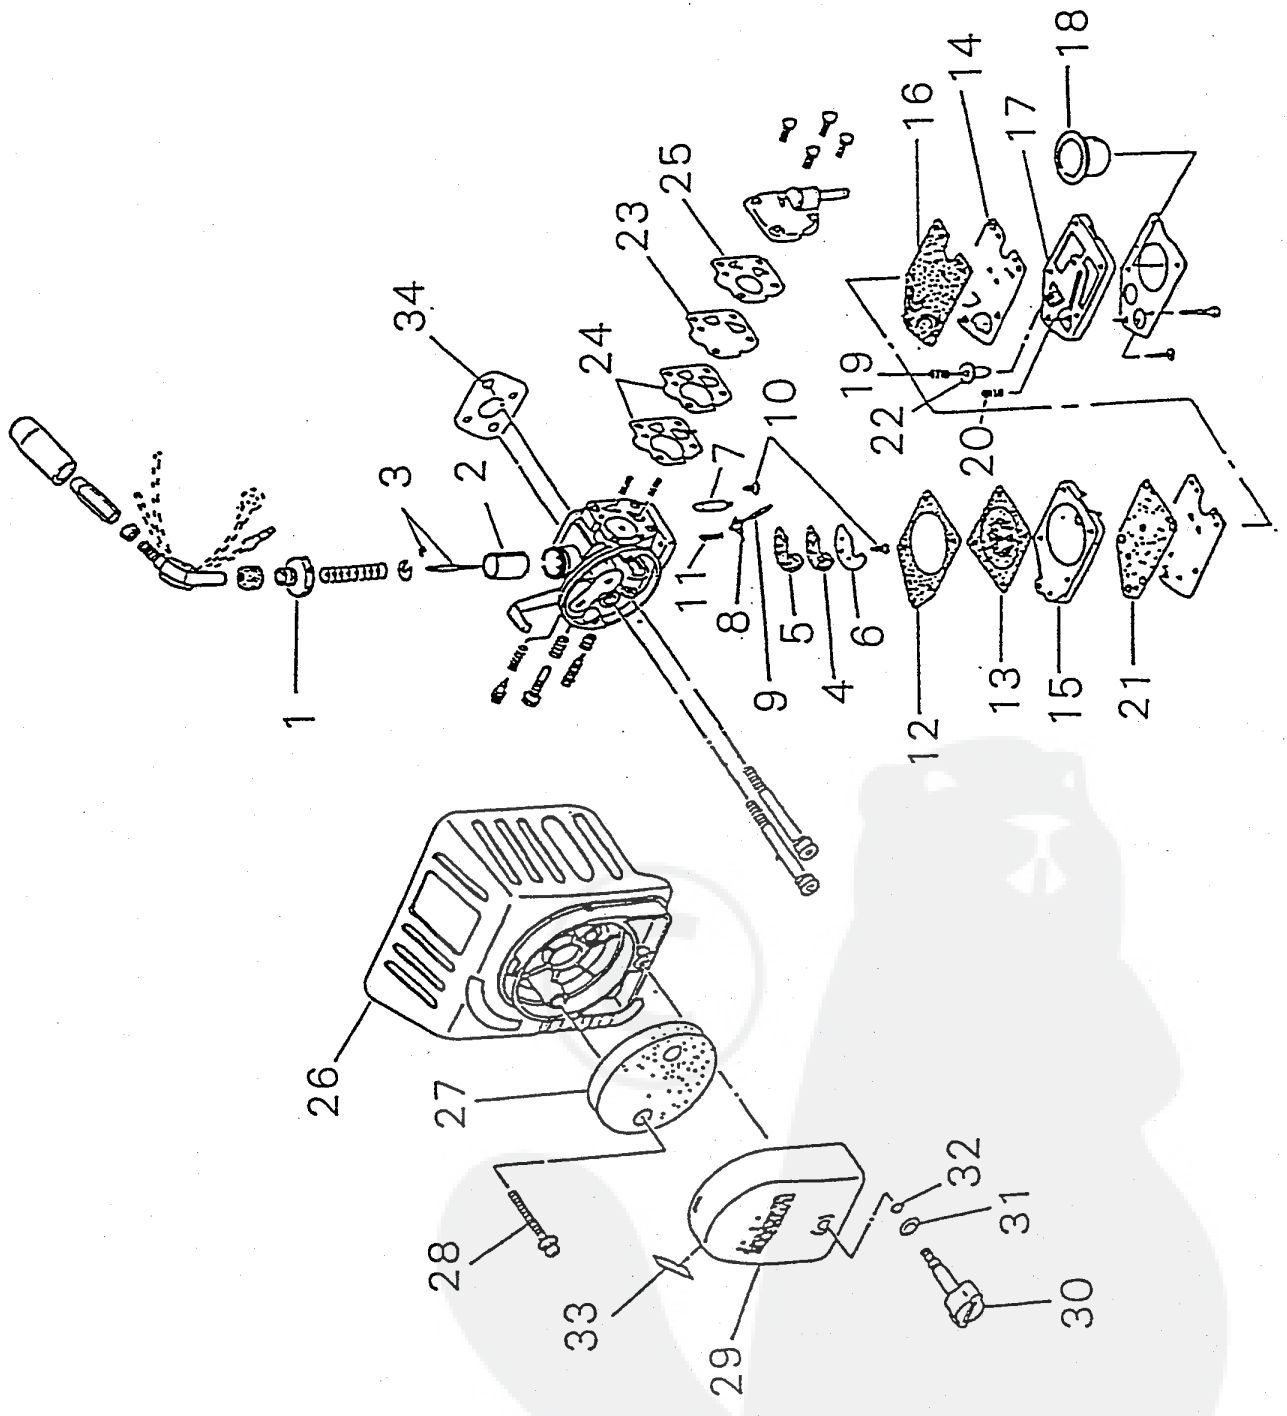

PRICE:(¥)

Ref. No	Part No.	Part Name	Q'ty
6-	70200-81020	CARBURETOR SUB ASSY	1
1	20055-81120	• BODY CAP	1
2	70131-81180	• THROTTLE VALVE	1
3	70200-81170	• JET NEEDLE	1
4	20087-81411	• CHECK VALVE	1
5	20087-81420	• PACKING	1
6	70200-81430	• PLATE	1
7	20000-81441	• NEEDLE VALVE	1
8	20011-81451	• LEVER	1
9	20011-81460	• PIN	1
10	20011-81470	• SCREW	2
11	20040-81430	• SPRING	1
12	20087-81510	• GASKET	1
13	20087-81520	• DIAPHRAGM	1
14	20087-81540	• GASKET	1
15	20087-81550	• COVER	1
16	20087-81571	• CHECK VALVE	1
17	20087-81811	• PUMP BASE	1
18	20087-81820	• PUMP	1
19	20087-81851	• SPRING	1
20	20087-81870	• SPRING	1
21	20087-81890	• PACKING	1
22	20087-81861	• VALVE	1
23	20011-81621	• DIAPHRAGM	1
24	20011-81630	• GASKET	2
25	20087-81660	• PUMP VALVE	1
26	70102-81710	CLEANER BODY	1
27	20056-81740	FILTER	1
28	11207-04250	SCREW PM SLPW	2
	20060-81760	CLEANER COVER COMP	1
29	20060-81770	• CLEANER COVER	1
30	20060-81780	• KNOB CLEANER COVER	1
31	20024-81790	• CONE WASHER	1
32	22100-82430	• O RING	1
33	19404-00008	• LABEL CHOKE	1
34	20011-83410	GASKET CARBURETOR	1

PARTS LIST
SHINDAIWA
(LI38 LIA0380P)