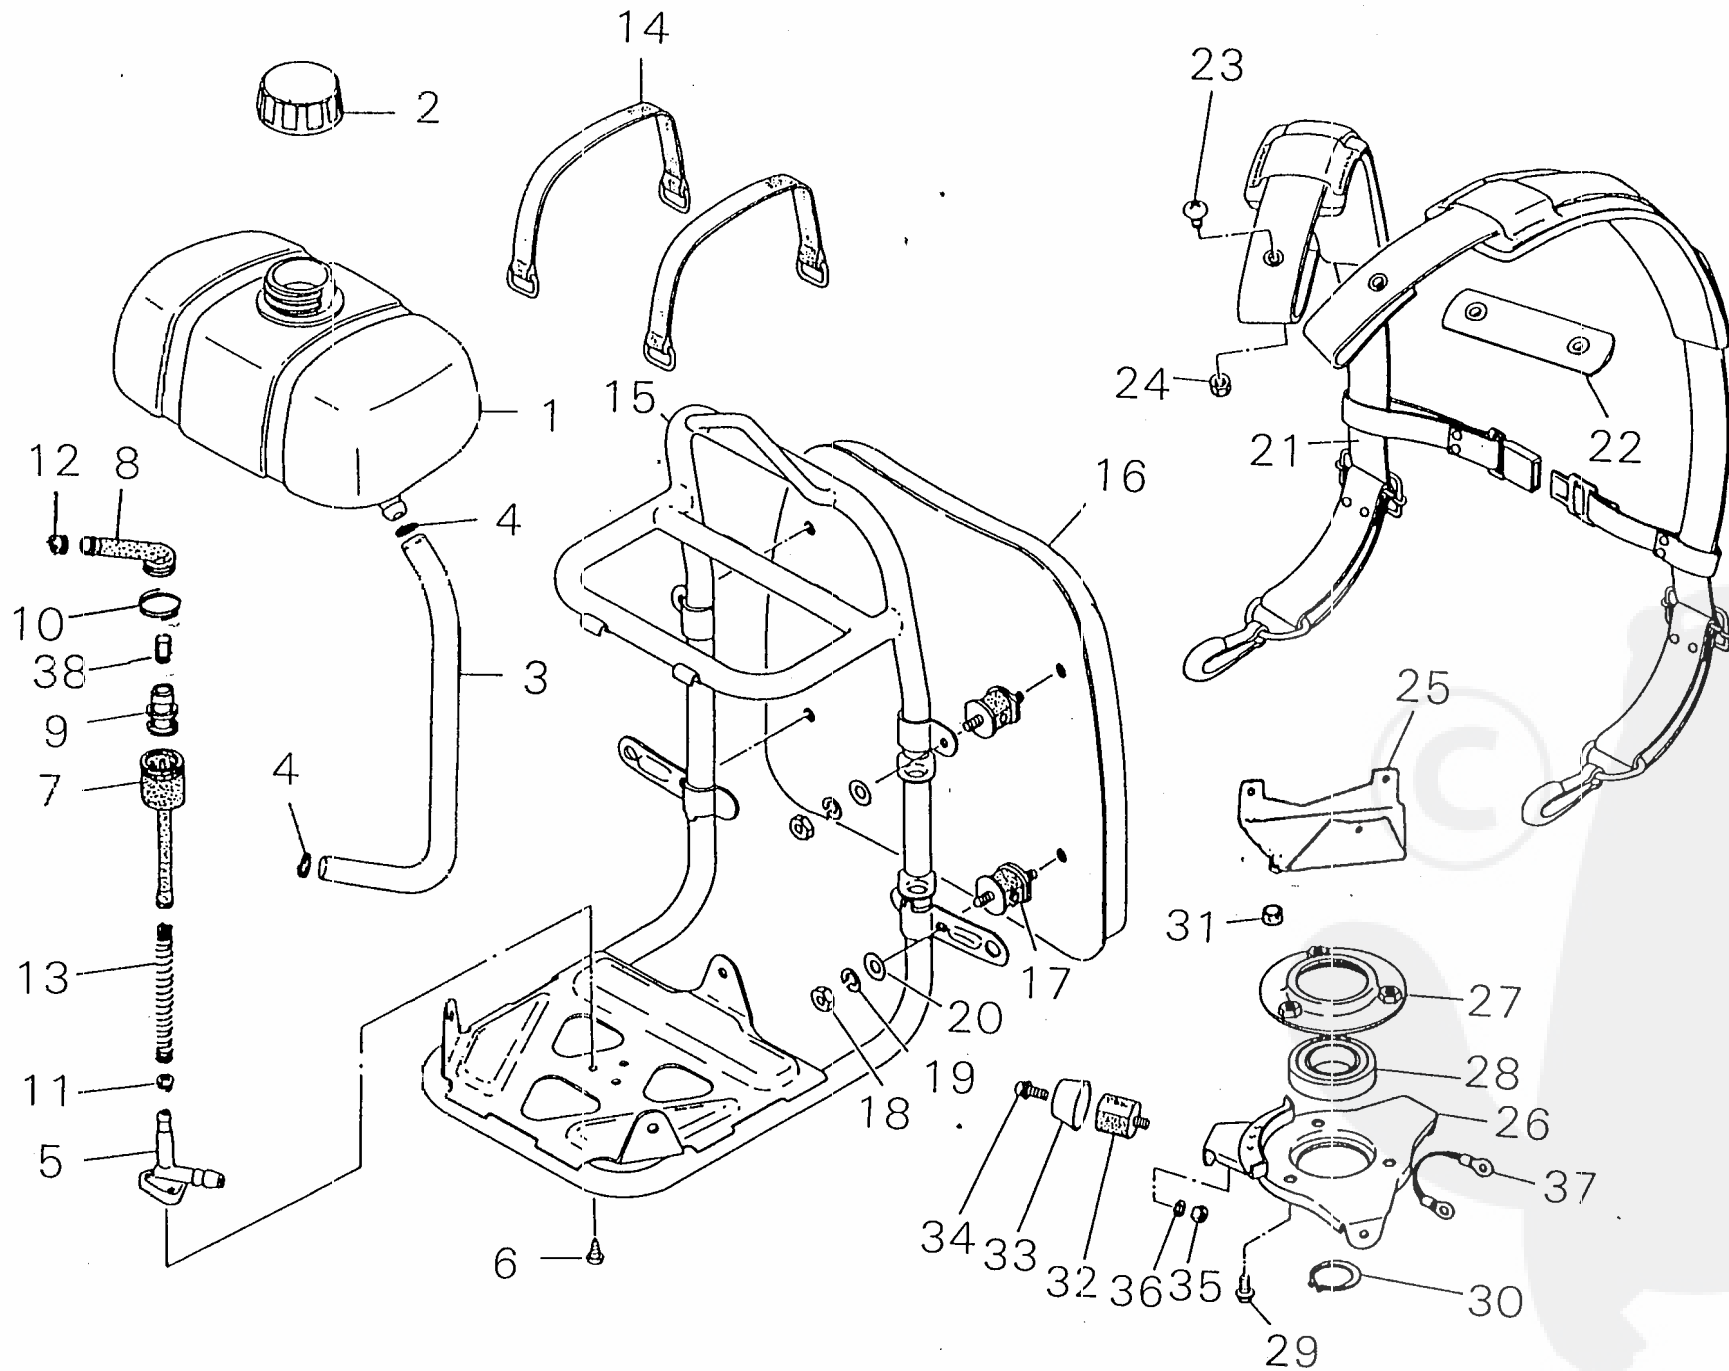

PRICE:(¥)

Ref. No	Part No.	Part Name	Qty	Unit Price	Remarks
7-	70055-85001	FUEL TANK ASSY	1		
1	20050-85110	• FUEL TANK	1		
2	20010-85201	• FUEL CAP ASSY	1		
3	20051-85410	• FUEL PIPE	1		
4	20051-85420	• CLIP	2		
5	20050-85461	• ELBOW	1		
6	11202-40100	• SCREW HILO	3		
	20051-85503	• FILTER ASSY	1		
7	20051-85510	•• FUEL PIPE	1		
8	20051-85521	•• FUEL PIPE A	1		
	22999-00001	•• FTITER SFT #	1		
38	20051-85540	•• FILTER A	1		
9	20051-85531	•• FILTER	1		
10	20050-85580	•• CLIP	1		
11	20050-85560	•• CLIP	1		
12	20051-85570	•• CLIP A	1		
13	20051-85590	•• SPRING	1		
14	20010-86140	BAND	2		
	70058-86001	FRAME ASSY #	1		
15	20055-86111	• FRAME	1		
16	20051-86120	• PAD	1		
17	20051-86160	• CUSHION 18K	4		
18	01500-05041	• NUT	4		
19	01600-05131	• SPRING WASHER	4		
20	01610-05080	• WASHER	4		
21	70059-86200	• BAND ASSY	1		
22	20051-86320	• JOINT BAND	1		
23	01215-06140	• SCREW TRUSS	2		
24	22011-97840	• LOCK NUT	2		
	20055-87002	BRACKET ASSY	1		
25	20055-87111	• BRACKET A	1		
26	20050-87120	• BRACKET B	1		
27	20050-87131	• RETAINER	1		
28	02002-06005	• BEARING	1		
29	11206-05100	• SCREW PM SPW	3		
30	02430-25120	• SNAP RING	1		
31	20050-87150	• STOP CUSHION	1		
32	20050-87160	• CUSHION	3