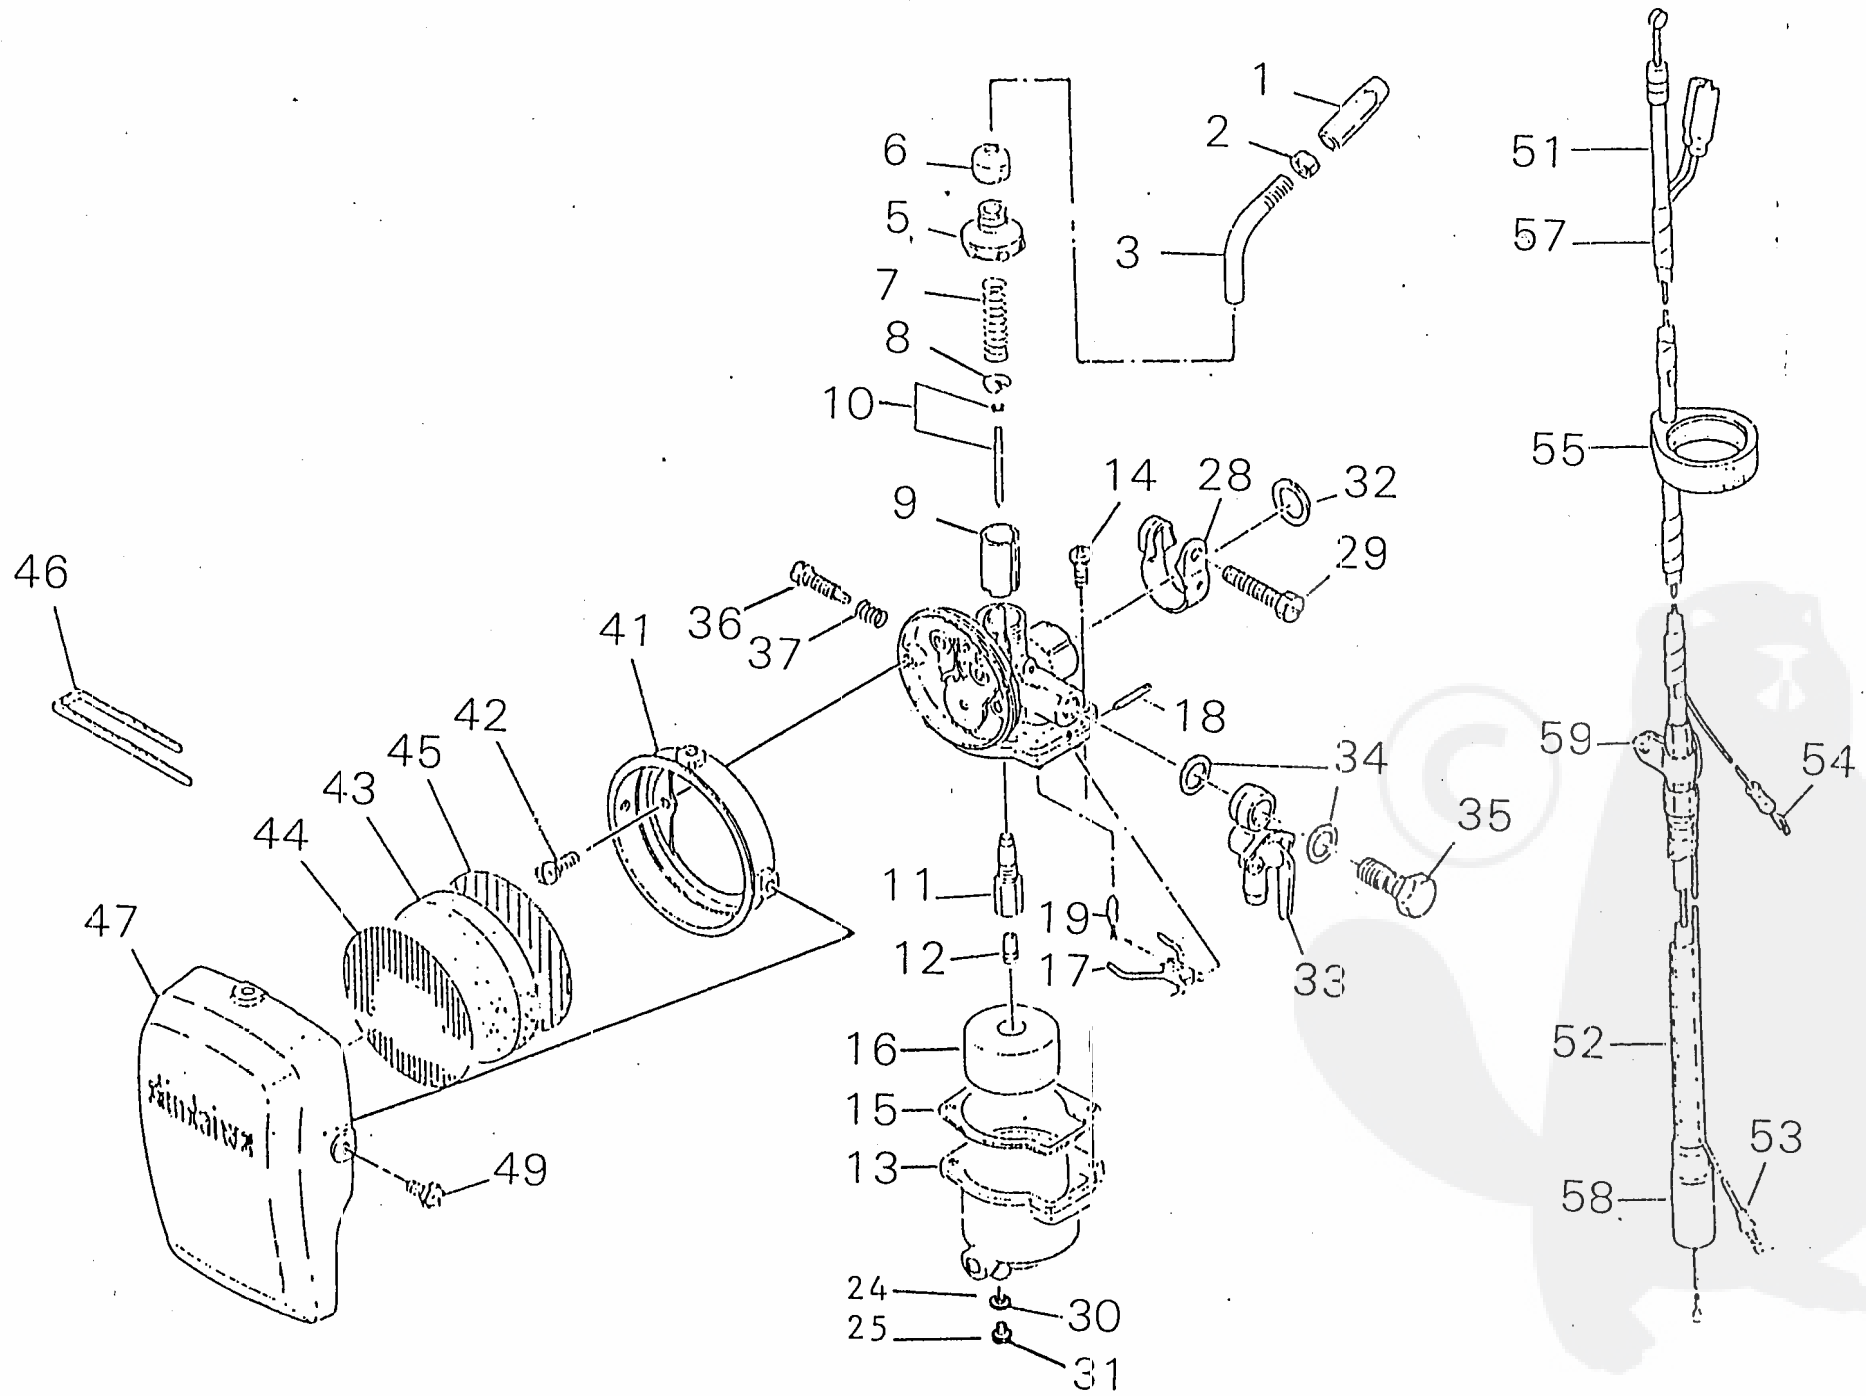

PRICE:(¥)

Ref. No	Part No.	Part Name	Qty	Unit Price	Remarks
3- 1	20000-41111	PISTON	1		
2	20000-41210	PISTON RING	2		
3	20000-41310	PISTON PIN	1		
4	20000-41320	SNAP RING	2		
5	20000-41330	NEEDLE BEARING	1		
6	20000-41341	THRUST WASHER	2		
7	20000-42002	CRANK SHAFT ASSY	1		
	20035-51101	CLUTCH SHOE ASSY	1		
8	20035-51111	CLUTCH SHOE	2		
9	20000-51212	BOLT	2		
10	20035-51221	CLUTCH SPRING	1		
11	22100-71430	WASHER	2		

PRICE:(¥)

Ref. No	Part No.	Part Name	Qty	Remarks
5-	20055-75101	RECOIL STARTER SUB ASSY	1	
1	20055-75111	• STARTER CASE	1	
2	20055-75241	• NAME PLATE	1	
3	20055-75251	• ELECTRO MARK	1	
4	20000-75120	• REEL	1	
5	20000-75130	• RATCHET	1	
6	20000-75140	• RECOIL SPRING	1	
7	20000-75150	• PLATE FRICTION	1	
8	20000-75160	• SPRING FRICTION	1	
9	20000-75170	• SCREW	1	
10	20000-75180	• ROPE	1	
11	20010-75190	• STARTER KNOB	1	
12	20010-75210	• STOPPER	1	
13	20000-75220	• RETURN SPRING	1	
14	20010-75230	• TAPE	1	
15	70000-75230	STARTER PULLEY	1	
16	20000-76210	NUT	1	
18	11022-05160	BOLT SPW	3	