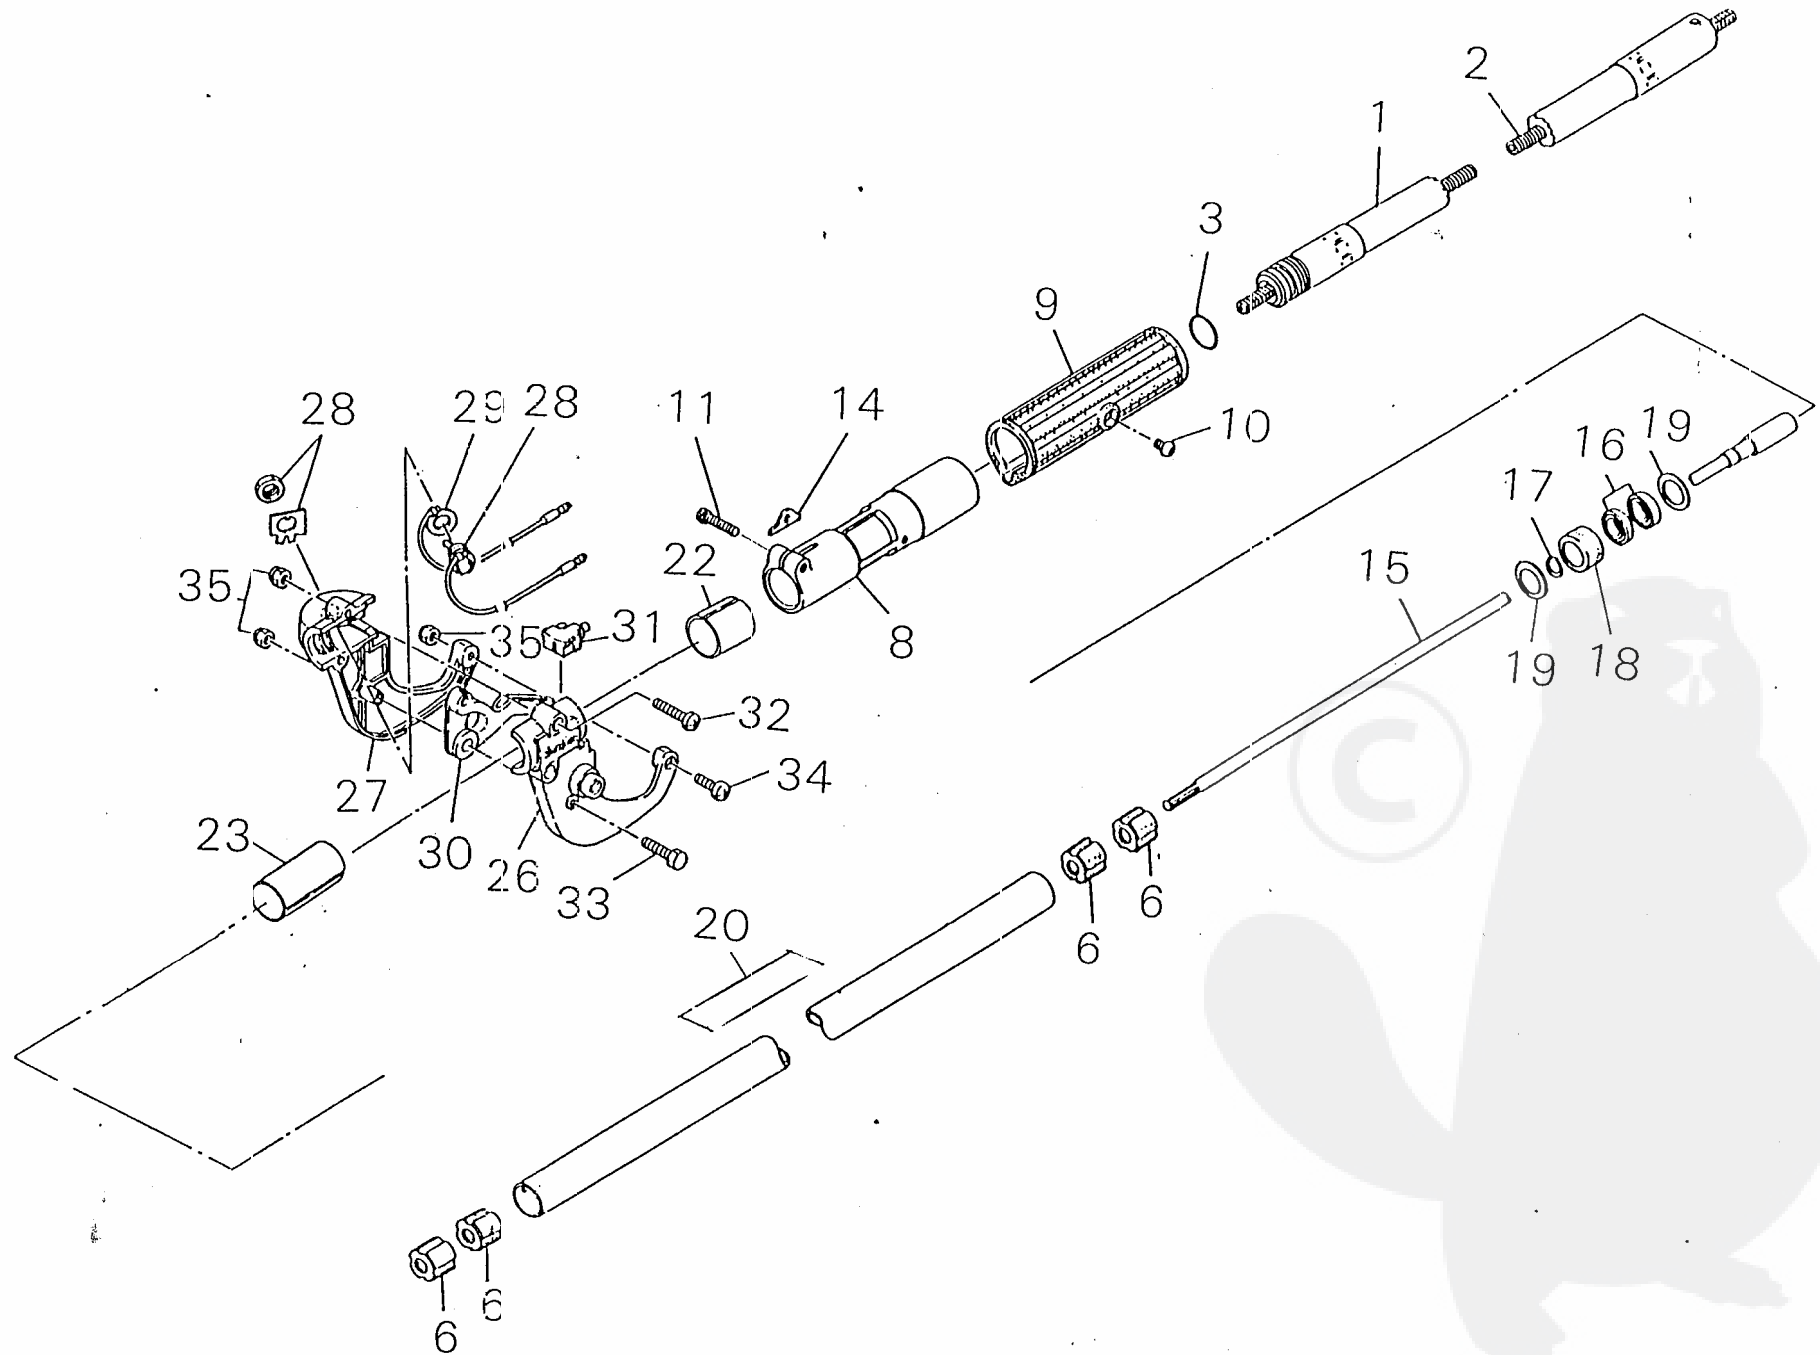

PRICE:(¥)

Ref. No	Part No.	Part Name	Q'ty	Unit Price	Remarks
8-	22051-11101	FLEXIBLE SET	1		
1	22051-11110	• FLEXIBLE PIPE	1		
2	22051-11121	• FLEXIBLE SHAFT	1		
3	22051-11140	• O RING	1		
	22055-12100	OUTER PIPE COMP	1		
6	22035-12120	• BUSH	4		
	72055-12302	JOINT PIPE SUB ASSY	1		
9	72051-12320	• GRIP	1		
10	22051-12340	• SCREW	1		
11	11022-06280	• BOLT SPW	1		
14	72055-12350	• SHIM	1		
15	22055-12410	MAIN SHAFT	1		
16	02002-06900	BEARING	2		
17	02430-10100	SNAP RING	1		
18	22050-12421	CUSHION	1		
19	22050-12430	THRUST PLATE	2		
20	72451-12510	NAME PLATE	1		
22	22055-12440	COLLAR	1		
23	22036-14130	SPACER	1		
	72055-12700	THROTTLE LEVER ASSY	1		
26	72055-12710	• BODY L SUB ASSY	1		
27	72055-12770	• BODY R SUB ASSY	1		
28	72051-12790	• SWITCH	1		
29	72051-12810	• EARTH CORD	1		
30	72051-12820	• LEVER	1		
31	72051-12830	• CABLE GUIDE	1		
32	11203-05300	• SCREW PM	2		
33	01014-05250	• BOLT	1		
34	11203-05200	• SCREW PM	1		
35	72051-12840	• NUT	4