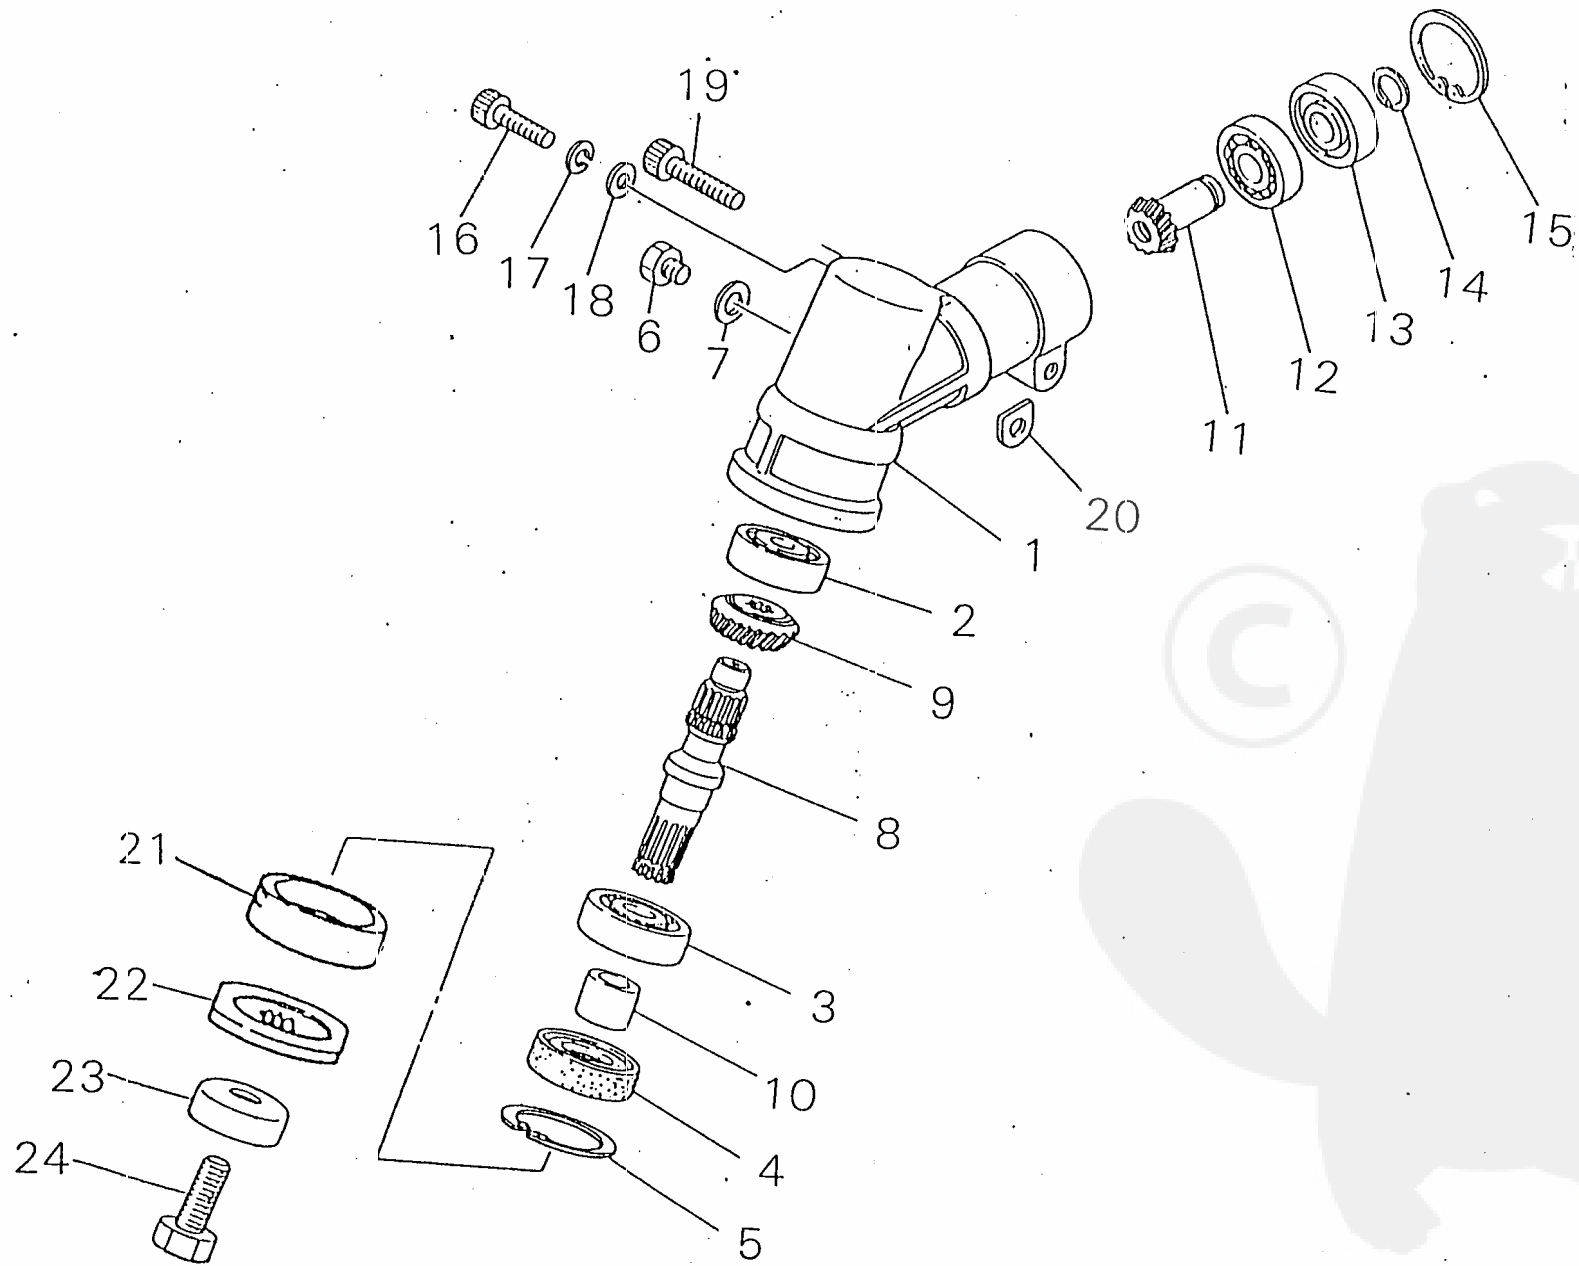

PRICE: (¥)

Ref. No.	Part No.	Part Name	Qty	Unit Price	Remarks
6-	70055-83101	THROTTLE CABLE ASSY #	1		
51	70055-83111	• THROTTLE CABLE	1		
52	20051-83120	• PIPE	1		
53	20051-83130	• EARTH CORD A	1		
54	20051-83140	• EARTH CORD B	1		
55	72051-11210	• CABLE HOLDER	1		
57	20051-83180	• COIL TUBE	3		
58	20005-83160	• CABLE CAP	1		
59	20050-83170	• CABLE CLAMP	1		

PRICE:(¥)

Ref. No	Part No.	Part Name	Q'ty	Unit Price	Remarks
8-	22051-11101	FLEXIBLE SET	1		
1	22051-11110	• FLEXIBLE PIPE	1		
2	22051-11121	• FLEXIBLE SHAFT	1		
3	22051-11140	• O RING	1		
	22055-12100	OUTER PIPE COMP	1		
6	22035-12120	• BUSH	4		
	72055-12302	JOINT PIPE SUB ASSY	1		
9	72051-12320	• GRIP	1		
10	22051-12340	• SCREW	1		
11	11022-06280	• BOLT SPW	1		
14	72055-12350	• SHIM	1		
15	22055-12410	MAIN SHAFT	1		
16	02002-06900	BEARING	2		
17	02430-10100	SNAP RING	1		
18	22050-12421	CUSHION	1		
19	22050-12430	THRUST PLATE	2		
20	72451-12510	NAME PLATE	1		
22	22055-12440	COLLAR	1		
23	22036-14130	SPACER	1		
	72055-12700	THROTTLE LEVER ASSY	1		
26	72055-12710	• BODY L SUB ASSY	1		
27	72055-12770	• BODY R SUB ASSY	1		
28	72051-12790	• SWITCH	1		
29	72051-12810	• EARTH CORD	1		
30	72051-12820	• LEVER	1		
31	72051-12830	• CABLE GUIDE	1		
32	11203-05300	• SCREW PM	2		
33	01014-05250	• BOLT	1		
34	11203-05200	• SCREW PM	1		
35	72051-12840	• NUT	4		