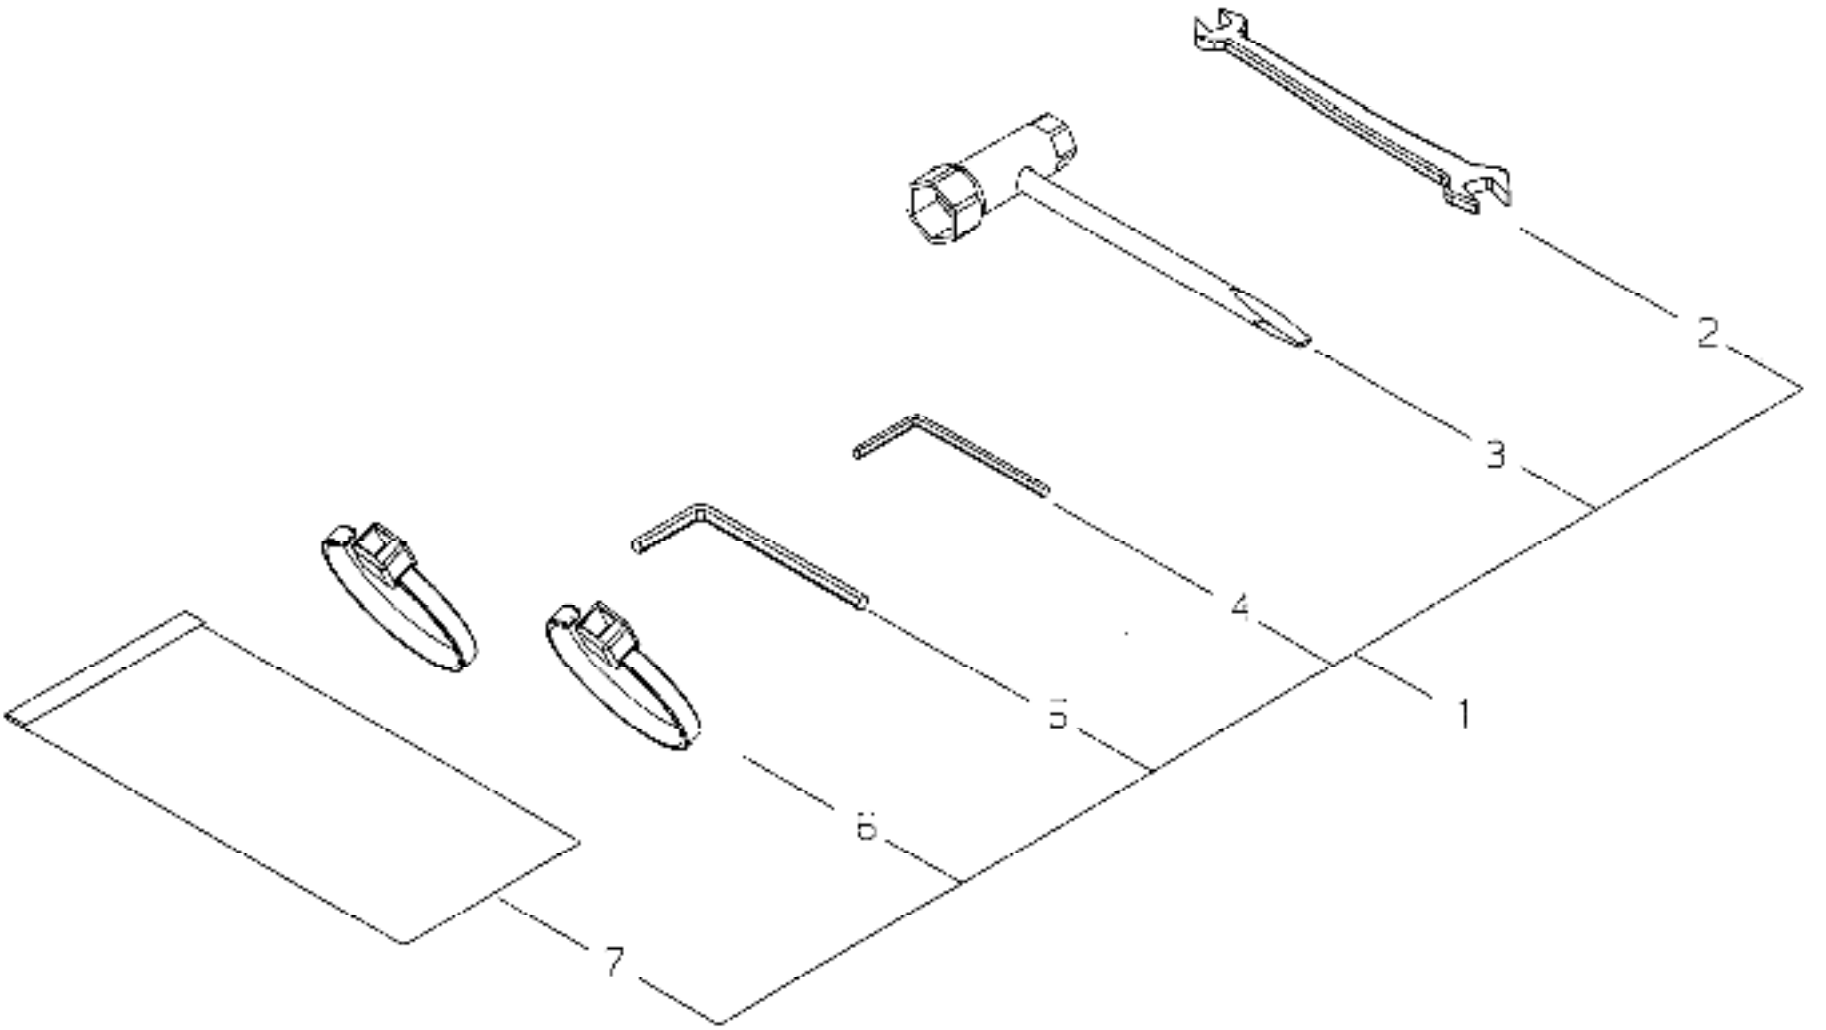

Ref. No	Part No.	Part Name	Q`ty
12- 1	62906-92310	TOOLSET	1
2	22000-91120	*SPANNER	1
3	22580-91180	*PLUGWRENCH	1
4	09026-03001	*HEXAWRENCH	1
5	09026-04001	*HEXAWRENCH	1
6	72431-12190	*BAND	2
7	19639-01400	*TOOLBAG	1