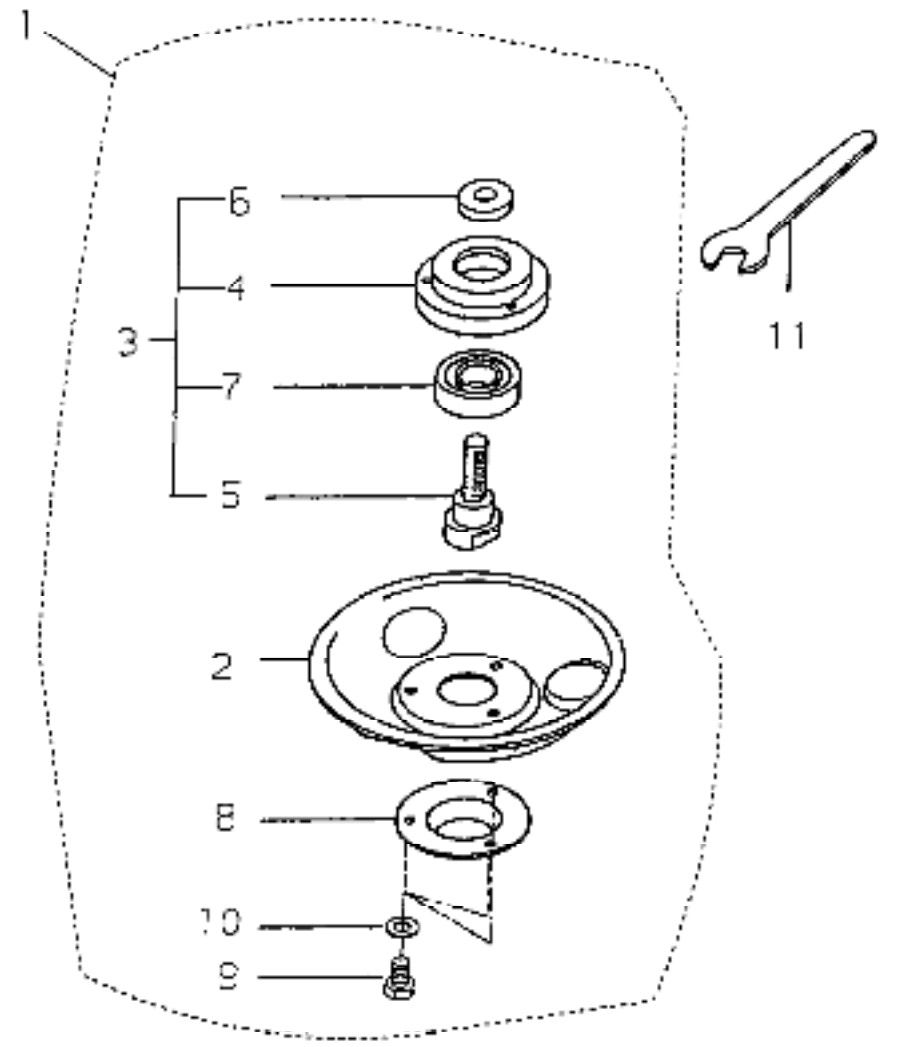

Ref. N	Part No.	Part Name	Q`ty
14- 1	22036-15300	STABILIZERASSY	1
2	22013-15310	*STABILIZER	1
3	22036-15380	*HOLDERCOMP	1
4	22013-15320	**HOLDER	1
5	22036-15331	**BEARINGSHAFT	1
6	22013-15340	**WASHER	1
7	02002-06001	**BEARING	1
8	22013-15350	*SHAFTCOVER	1
9	01010-05105	*BOLT	3
10	01600-05131	*SPRINGWASHER	3
11	09011-13006	SPANNER	1
12	60903-98310	EDDYSAW	1
13	60903-98320	CROSSSAW	1
14	67000-65010	TRIMMERHEAD	1