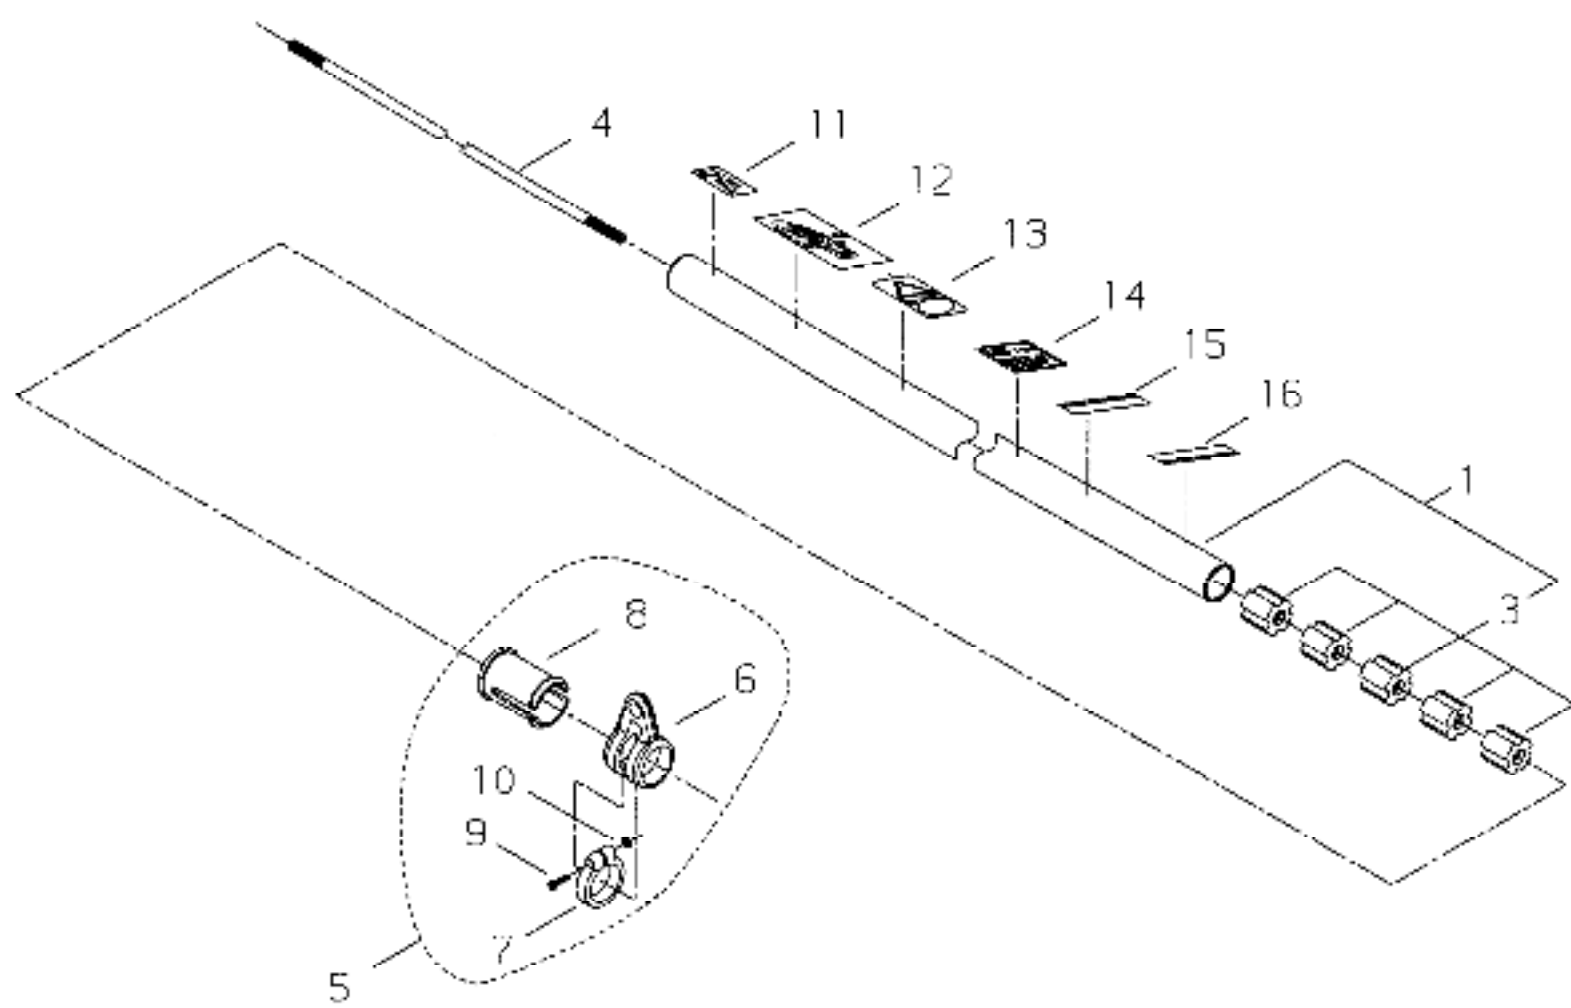

Ref. No	Part No.	Part Name	Q`ty
8- 1	63901-62010	OUTERPIPECOMP	1
3	22035-12120	*BUSH	5
4	22070-12410	MAINSHAFT	1
5	33008-62340	HANGERASSY	1
6	33008-62151	*HANGER	1
7	33008-62311	*CLAMP	1
8	33008-62321	*COLLAR	1
9	11203-04160	*SCREWPM	1
10	01500-04031	*NUT	1
11	19402-00236	LABELCAUTION	1
12	19402-00072	LABELCAUTION	1
13	19402-00090	LABELCAUTION	1
14	19404-00035	LABELDECIBEL	1
15	72017-12150	HANDLELABEL	1
16	72005-12140	CAUTIONPLATE	1