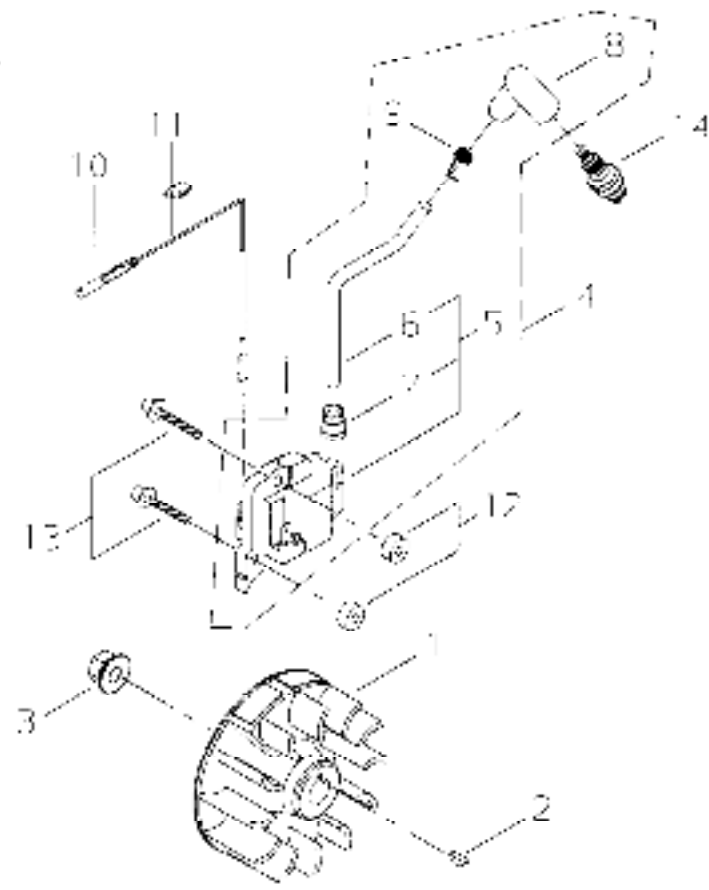

Ref. No	Part No.	Part Name	Q`ty
1- 1	60902-98010	CYLINDERBLOCKSET	1
20	01020-05160	*BOLT	6
2	62902-12310	REEDVALVE	1
3	62902-12320	DEFECTORHEATCOMP	1
4	62901-12320	*DEFECTORHEAT	1
5	62901-12220	*GASKET	2
6	14350-01101	LEADWIRE	1
7	62901-83310	BRACKETTHROTTLECABLE	1
8	62902-83310	CABLEADJUSTER	1
9	01501-06048	NUT	1
10	11206-05220	SCREWPMSPW	4
11	62903-15010	MUFFLERASSY	1
12	62902-15110	*MUFFLER	1
13	62902-15160	*EXHAUSTOUTLET	1
14	11204-04060	*SCREWPM	2
15	62901-15210	GASKETMUFFLER	1
16	62901-15310	BOLT	2
17	01020-05160	BOLT	1
18	01610-05080	WASHER	3
19	12492-40080	ROLLER	2

Ref. No	Part No.	Part Name	Q` ty
3- 1	62902-41310	PISTONSET	1
2	62902-42020	CRANKSHAFTCOMP	1
3	62901-42260	OILSEAL	1
4	62901-42270	OILSEAL	1
5	62901-51011	*CLUTCHSET	1
6	62901-51021	**CLUTCHSHOEASSY	1
7	70140-51113	**CLUTCHSHOE	2
8	70140-51220	**CLUTCHSPRING	1
9	20087-51210	*BOLT	2
10	20087-51231	*SPRINGPLATE	2
11	22100-71430	*WASHER	2
12	62902-43310	CAMGEAR	1
13	12492-50290	SHAFT	3
14	62901-43210	CAMFOLLOWER	2
15	62901-43220	PUSHROD	2
16	62901-43330	CAMGEARCOVER	1
17	62901-43240	GASKET	1
18	11022-04140	BOLTSPW	5
19	62901-43310	SCREW	1
20	15401-10028	COLLAR	1
21	62902-44110	INTAKEVALVE	1
22	62902-44120	EXHAUSTVALVE	1
23	62901-44130	VALVESPRING	2
24	62901-44140	RETAINER	2
25	62901-44011	ROCKERARMASSY	2
26	62901-44210	*ROCKERARM	1
27	62901-44220	*ADJUSTMENTSCREW	1
28	62901-44231	*NUT	1
29	62901-44240	ROCKERARMCOVER	1
30	62901-44250	GASKET	1
31	11022-04120	BOLTSW	3