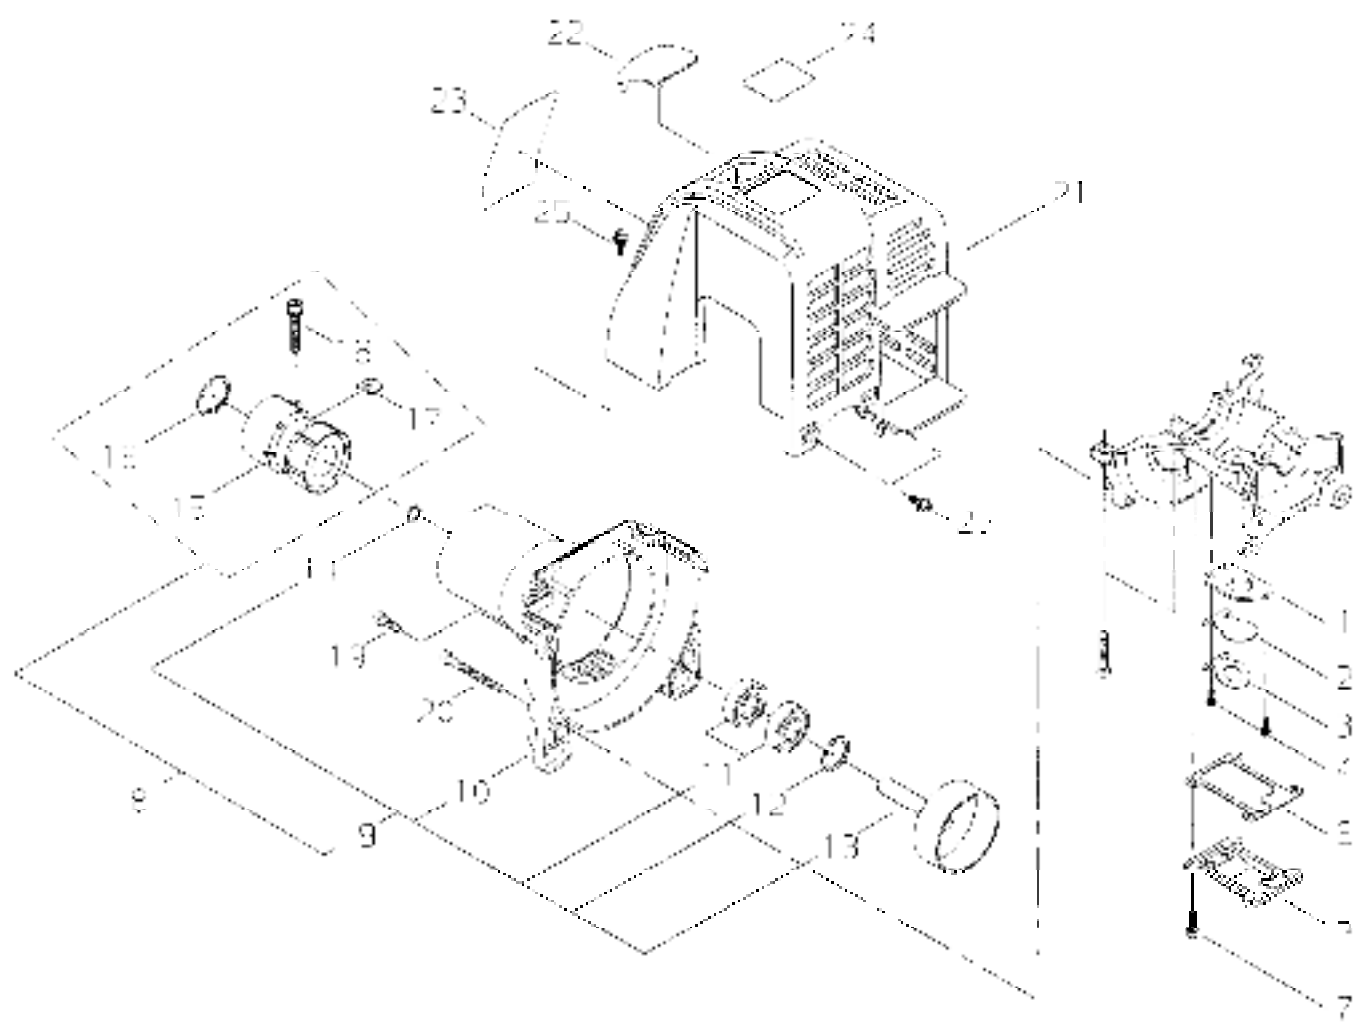

Ref. No	Part No.	Part Name	Q`ty
1- 1	60902-98010	CYLINDERBLOCKSET	1
20	01020-05160	*BOLT	6
2	62902-12310	REEDVALVE	1
3	62902-12320	DEFECTORHEATCOMP	1
4	62901-12320	*DEFECTORHEAT	1
5	62901-12220	*GASKET	2
6	14350-01101	LEADWIRE	1
7	62901-83310	BRACKETTHROTTLECABLE	1
8	62902-83310	CABLEADJUSTER	1
9	01501-06048	NUT	1
10	11206-05220	SCREWPMSPW	4
11	62903-15010	MUFFLERASSY	1
12	62902-15110	*MUFFLER	1
13	62902-15160	*EXHAUSTOUTLET	1
14	11204-04060	*SCREWPM	2
15	62901-15210	GASKETMUFFLER	1
16	62901-15310	BOLT	2
17	01020-05160	BOLT	1
18	01610-05080	WASHER	3
19	12492-40080	ROLLER	2