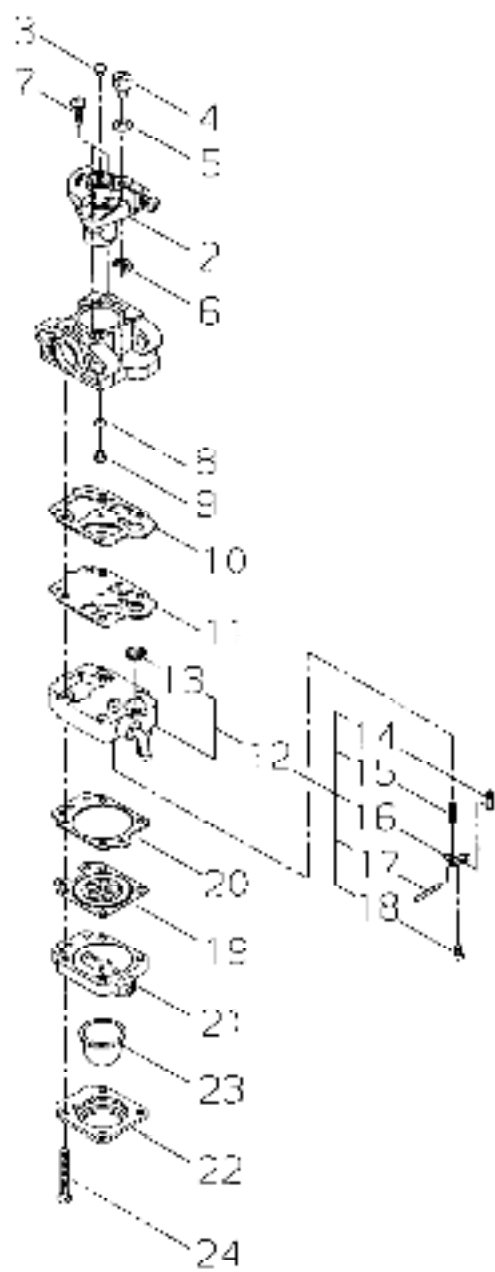

Ref. No	Part No.	Part Name	Q`ty
6- 1	62903-81010	CABURETORASSY	1
2	62901-81310	*THROTTLEVALVEASSY	1
3	22154-81270	*PLUG	1
4	72933-81450	*SWIVEL	1
5	20089-81185	*WASHER	1
6	20036-81195	*ERING	1
7	70064-81290	*SCREW	2
8	70097-81220	*ORING	1
9	62901-81340	*MAINJET	1
10	70097-81310	*GASKETPUMP	1
11	70097-81320	*DIAPHRAGM	1
12	37013-81350	*PUMPBODYASSY	1
13	70030-81380	**SCREEN	1
14	20036-81440	**NEEDLEVALVE	1
15	72933-81270	**SPRING	1
16	22100-81230	**LEVER	1
17	22100-81250	**PIN	1
18	20016-81450	**SCREW	1
19	37013-81310	*DIAPHRAGM	1
20	20016-81280	*GASKET	1
21	20016-81420	*PUMPBASECOMP	1
22	20016-81510	*PUMPCOVER	1
23	20036-81670	*PRIMERPUMP	1
24	20016-81140	*SCREW	4
25	20016-81250	*ORING	1
26	62901-81211	GASKET	1
27	62901-82011	AIRFILTERBASEASSY	1
28	62902-82120	FILTER	1
29	62902-82030	CLEANERCOVERASSY	1
30	62901-82131	*CLEANERCOVER	1
31	62901-82330	*KNOBAIRFILTERCOVER	1
32	11203-05608	SCREWPMSW	2
33	01613-05080	WASHER	2