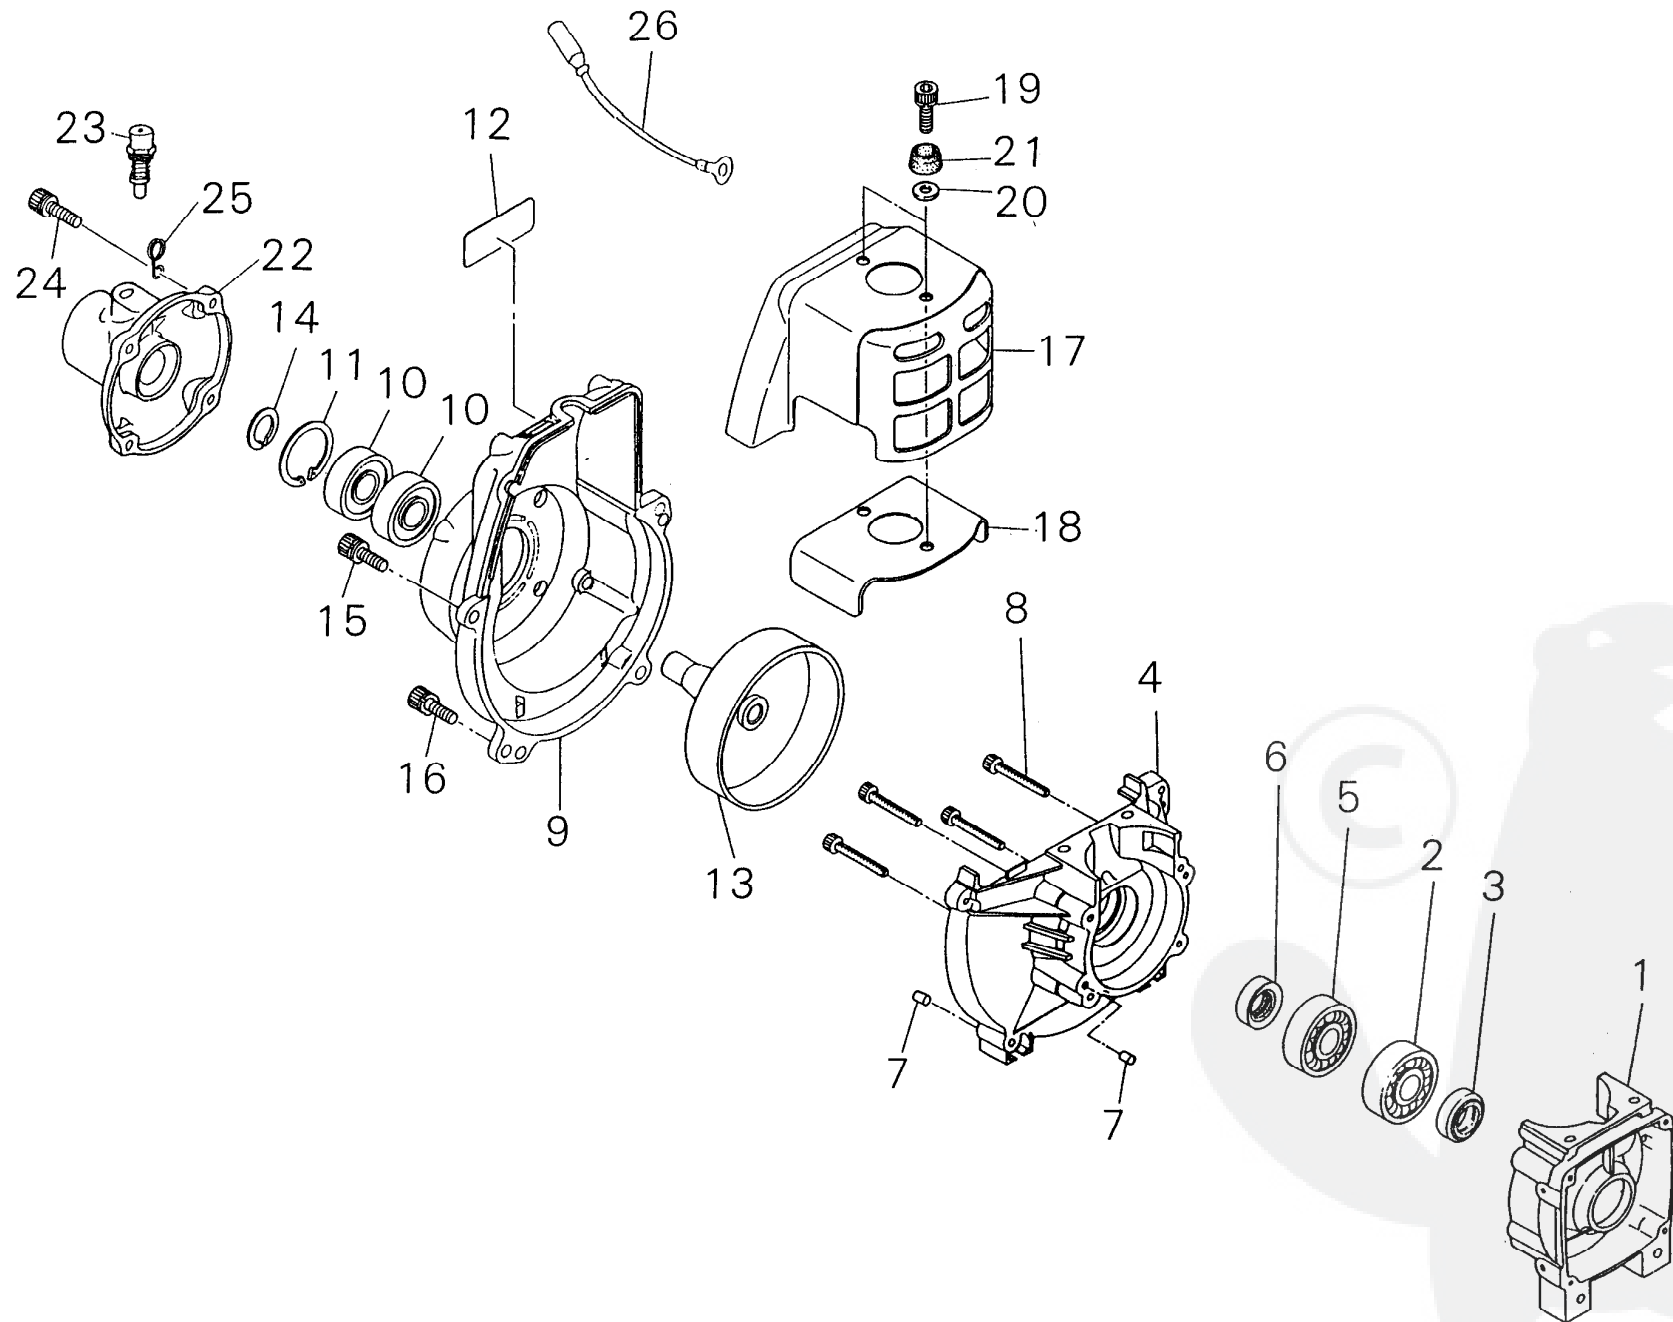

Ref. No	Part No.	Part Name	Q`ty
1- 1	70198-12110	CYLINDER	1
2	20010-12120	GASKETCYLINDER	1
3	01020-05250	BOLT	4
4	01600-05131	SPRINGWASHER	4
5	20051-12211	INLETPipe	1
6	20051-12220	GASKETINSULATOR	2
7	20051-12230	INSULATOR	1
8	11022-05250	BOLTSPW	2
9	70199-15110	MUFFLER	1
10	70210-15211	GASKET	1
11	70199-15312	MUFFLERGUARD	1
12	20050-15410	TAILPIPE	1
13	11203-04100	SCREWPM	1
14	01500-04031	NUT	1
15	01020-06250	BOLT	2
16	11024-05120	BOLTSLPW	1
17	11024-05100	BOLTSLPW	1
18	11020-05100	BOLT SW	2
19	70196-32150	WASHER	2
20	70196-32160	COVER	2

2-	20051-21100	CRANKCASESCOMP	1
1	20051-21110	*CRANKCASES	1
2	12900-62020	*BEARING	1
3	20010-21211	*OILSEAL	1
	20051-21200	CRANKCASEMCOMP	1
4	70012-21121	*CRANKCASEM	1
5	12900-62020	*BEARING	1
6	20010-21211	*OILSEAL	1
7	12492-50100	*ROLLER	4
8	01020-05300	BOLT	4
9	70012-31111	FANCOVER	1
10	02006-06002	BEARING	2
11	02432-32120	SNAPRING	1
12	70112-31150	NAMEPLATE	1
13	20050-31210	CLUTCHDRUM	1
14	20011-31230	SNAPRING	1
15	11022-05200	BOLTSPW	2
16	11022-05350	BOLTSPW	2
17	70196-32110	CYLINDERCOVER	1
18	70196-32141	GASKET	1
19	11020-05140	BOLTSW	2
20	70196-32150	WASHER	2
21	70196-32160	COVER	1
22	20051-35130	JOINTCASE	1
23	20112-35200	PINCOMP	1
24	11022-05200	BOLTSPW	4
25	20024-83152	CABLEHOLDER	1
26	70056-83140	EARTHCORDB	1