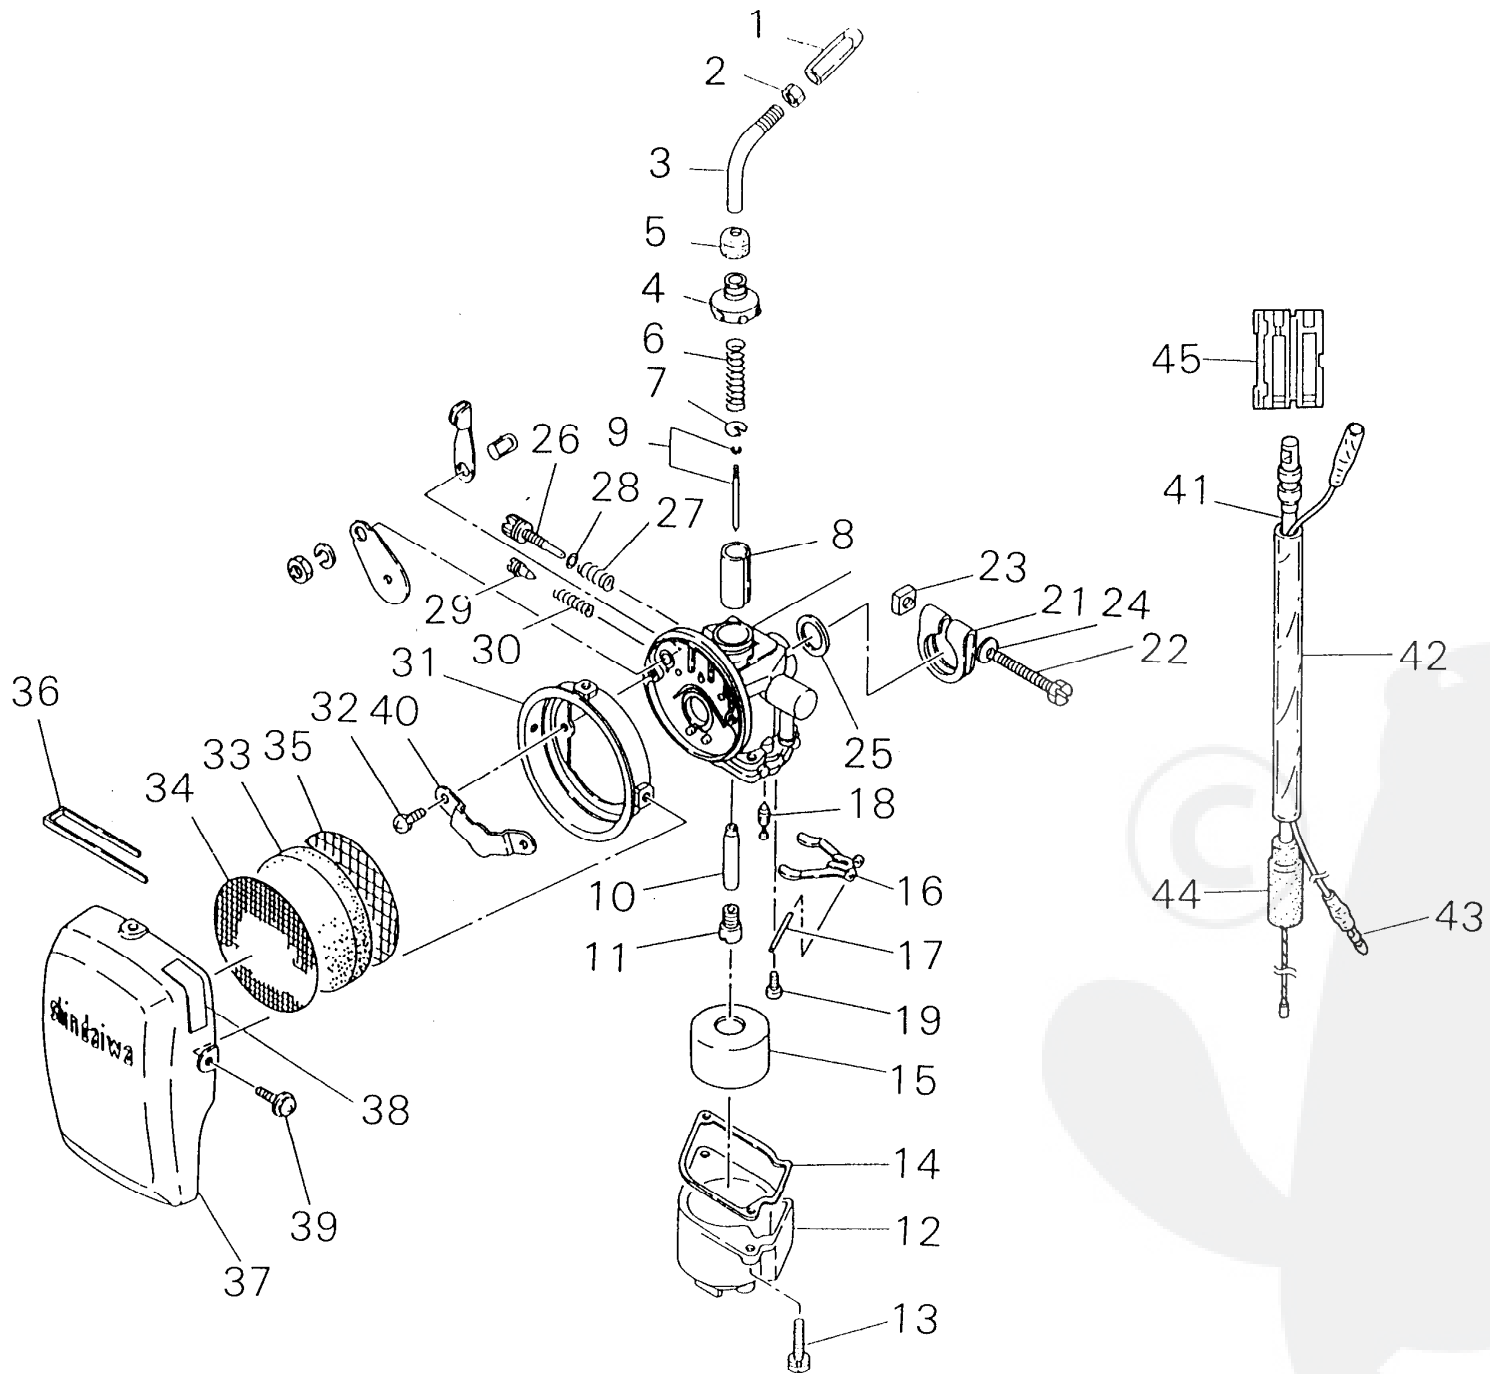

4- 1	20010-71201	ROTOR	1
2	02403-03100	KEY	1
3	01511-10061	NUT	1
4	01600-10251	SPRINGWASHER	1
5	20011-71611	COIL	1
6	20010-71631	SPACERCOIL	2
7	01020-04260	BOLT	2
8	01600-04101	SPRINGWASHER	2
9	20010-71650	WASHER	2
10	20011-71660	TUBE	1
11	72920-71711	UNIT	1
12	11024-04120	BOLTSPW	2
13	20011-72110	GROMMET	1
14	20011-72120	GROMMET	2
15	20010-72221	PLUGCAP	1
16	20000-72241	PLUGCAPCOVER	1
17	20000-72250	COVERBAND	1
20	70180-72260	SHIELD	1
18	20000-72230	SPRINGSPARKPLUG	1
19	13000-13406	SPARKPLUGBMR6A	1

5-	70020-75100	RECOILSTARTERSUBASSY	1
1	70020-75110	*STARTERCASE	1
2	70020-75240	*NAMEPLATE	1
3	20020-75120	*REEL	1
4	20000-75130	*RATCHET	1
5	20020-75140	*RECOILSPRING	1
6	20000-75150	*PLATEFRICTION	1
7	20000-75160	*SPRINGFRICTION	1
8	20000-75170	*SCREW	1
9	20020-75180	*ROPE	1
10	20010-75190	*STARTERKNOB	1
11	20010-75210	*STOPPER	1
12	20000-75220	*RETURNSPRING	1
13	20010-75230	*TAPE	1
14	70000-75230	STARTERPULLEY	1
15	20000-76210	NUT	1
16	11022-04160	BOLTSPW	4
17	20020-76110	GASKETSTARTER	1

8-	72517-11103	FLEXIBLESET	1
1	72517-11111	*FLEXIBLEPIPE	1
2	72517-11121	*FLEXIBLESHAFT	1
3	22056-11140	*ORING	1
4	72051-11150	CAUTIONPLATE	1
5	72517-12100	OUTERPIPESUBASSY	1
6	22000-12120	*BUSHING	5
7	72517-12130	JOINTPIPE	1
8	22056-12340	SCREW	1
9	72517-12410	MAINSHAFT	1
10	02002-06900	BEARING	2
11	02430-10100	SNAPRING	1
12	72017-12150	HANDLELABEL	1
13	19422-00010	LABELCAUTION	1
14	19402-00223	LABELCAUTION	1
	72517-12702	THROTTLELEVERASSY	1
15	72430-12800	*BODYSUBASSY	1
16	72430-12730	*LEVER	1
17	72430-12740	*LOCKLEVER	1
18	72451-14550	*BUTTON	1
19	72451-14560	*CLAMP	1
20	72430-12750	*CLAMP	1
21	72517-12762	*THROTTLECABLECOMP	1
22	72451-14580	*RETURNSPRING	1
23	72451-14590	*SPRING	1
24	11203-06200	*SCREW	2
25	72451-14610	*NUT	2
26	72451-14620	*SCREWTAPPING	4
27	72517-12180	STAND	1
28	72517-12190	HOLDER	1
29	20079-83140	CABLEHOLDER	1