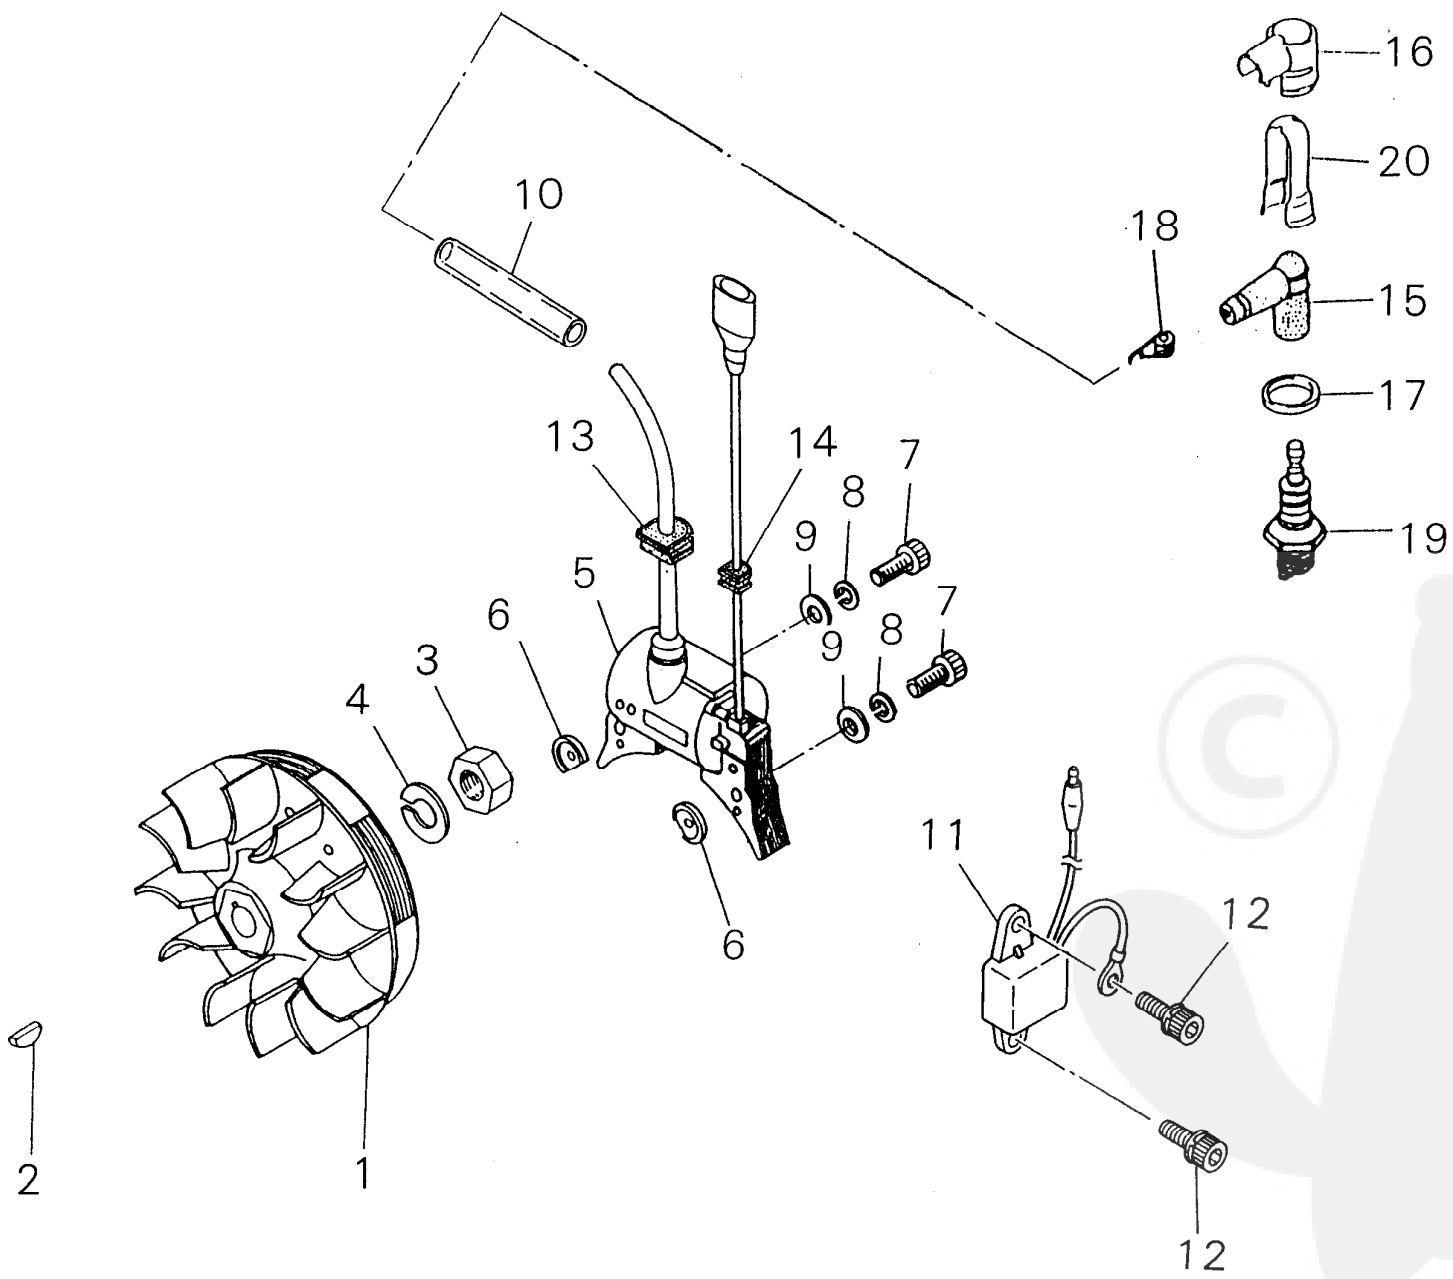

4- 1	20010-71201	ROTOR	1
2	02403-03100	KEY	1
3	01511-10061	NUT	1
4	01600-10251	SPRINGWASHER	1
5	20011-71611	COIL	1
6	20010-71631	SPACERCOIL	2
7	01020-04260	BOLT	2
8	01600-04101	SPRINGWASHER	2
9	20010-71650	WASHER	2
10	20011-71660	TUBE	1
11	72920-71711	UNIT	1
12	11024-04120	BOLTSPW	2
13	20011-72110	GROMMET	1
14	20011-72120	GROMMET	2
15	20010-72221	PLUGCAP	1
16	20000-72241	PLUGCAPCOVER	1
17	20000-72250	COVERBAND	1
20	70180-72260	SHIELD	1
18	20000-72230	SPRINGSPARKPLUG	1
19	13000-13406	SPARKPLUGBMR6A	1