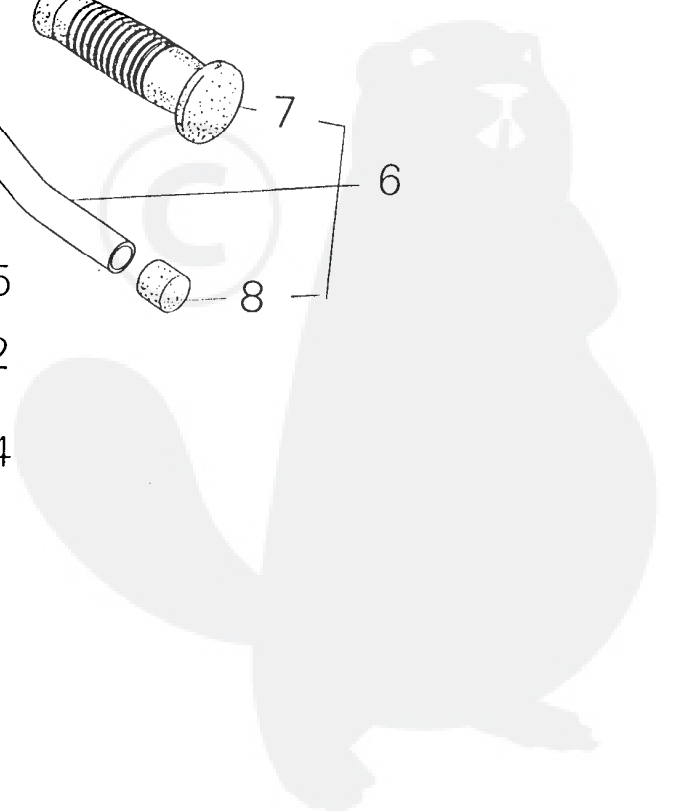

11-	72091-14100	BRACKETSUBASSY	1
1	72051-14110	*HANDLEBRACKET	1
2	72051-14120	*LOWERCAP	1
3	72051-14131	*UPPERCAP	1
4	11022-05250	*BOLTSPW	6
5	01610-05080	*WASHER	1
6	72430-14200	HANDLESUBASSY	1
7	22421-14230	*GRIP	1
8	72430-14270	*CAP	1
9	72480-16113	GUARD	1
10	72441-16130	LOWERCLAMP	1
11	11202-40100	SCREWHILO4X10	1
12	72480-16210	UPPERCLAMP	1
13	72441-16220	SPACER	2
14	11022-05450	BOLTSPW	4
15	01500-06051	NUT	1
16	01613-06100	WASHER	1
17	11022-06400	BOLTSPW	1