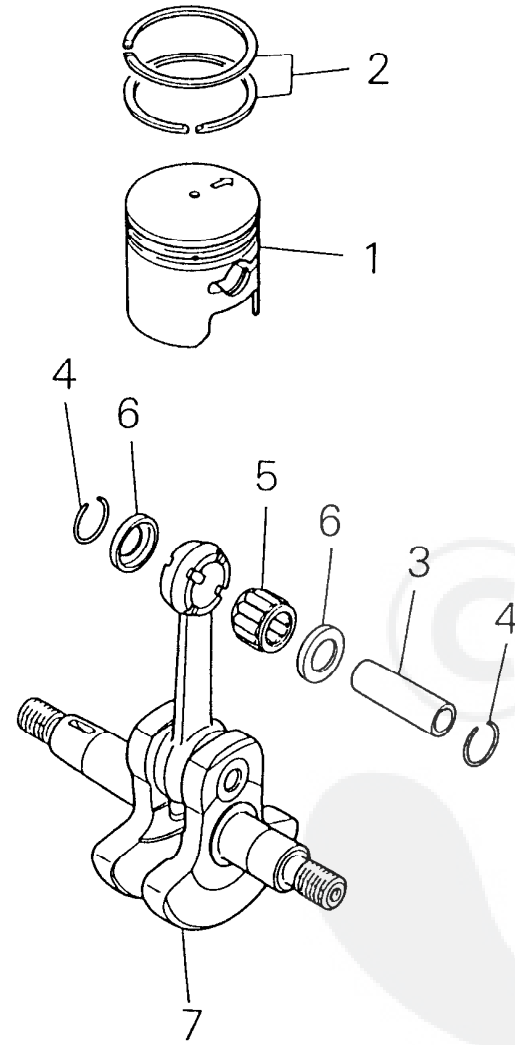

Ref. No	Part No.	Part Name	Q`ty
1- 1	70198-12110	CYLINDER	1
2	20010-12120	GASKETCYLINDER	1
3	01020-05250	BOLT	4
4	01600-05131	SPRINGWASHER	4
5	20051-12211	INLETPipe	1
6	20051-12220	GASKETINSULATOR	2
7	20051-12230	INSULATOR	1
8	11022-05250	BOLTSPW	2
9	70199-15110	MUFFLER	1
10	70210-15211	GASKET	1
11	70199-15312	MUFFLERGUARD	1
12	20050-15410	TAILPIPE	1
13	11203-04100	SCREWPM	1
14	01500-04031	NUT	1
15	01020-06250	BOLT	2
16	11024-05120	BOLTSLPW	1
17	11024-05100	BOLTSLPW	1
18	11020-05100	BOLT SW	2
19	70196-32150	WASHER	2
20	70196-32160	COVER	2

2-	20051-21100	CRANKCASESCOMP	1
1	20051-21110	*CRANKCASES	1
2	12900-62020	*BEARING	1
3	20010-21211	*OILSEAL	1
	20051-21200	CRANKCASEMCOMP	1
4	70012-21121	*CRANKCASEM	1
5	12900-62020	*BEARING	1
6	20010-21211	*OILSEAL	1
7	12492-50100	*ROLLER	4
8	01020-05300	BOLT	4
9	70012-31111	FANCOVER	1
10	02006-06002	BEARING	2
11	02432-32120	SNAPRING	1
12	70112-31150	NAMEPLATE	1
13	20050-31210	CLUTCHDRUM	1
14	20011-31230	SNAPRING	1
15	11022-05200	BOLTSPW	2
16	11022-05350	BOLTSPW	2
17	70196-32110	CYLINDERCOVER	1
18	70196-32141	GASKET	1
19	11020-05140	BOLTSW	2
20	70196-32150	WASHER	2
21	70196-32160	COVER	1
22	20051-35130	JOINTCASE	1
23	20112-35200	PINCOMP	1
24	11022-05200	BOLTSPW	4
25	20024-83152	CABLEHOLDER	1
26	70056-83140	EARTHCORDB	1