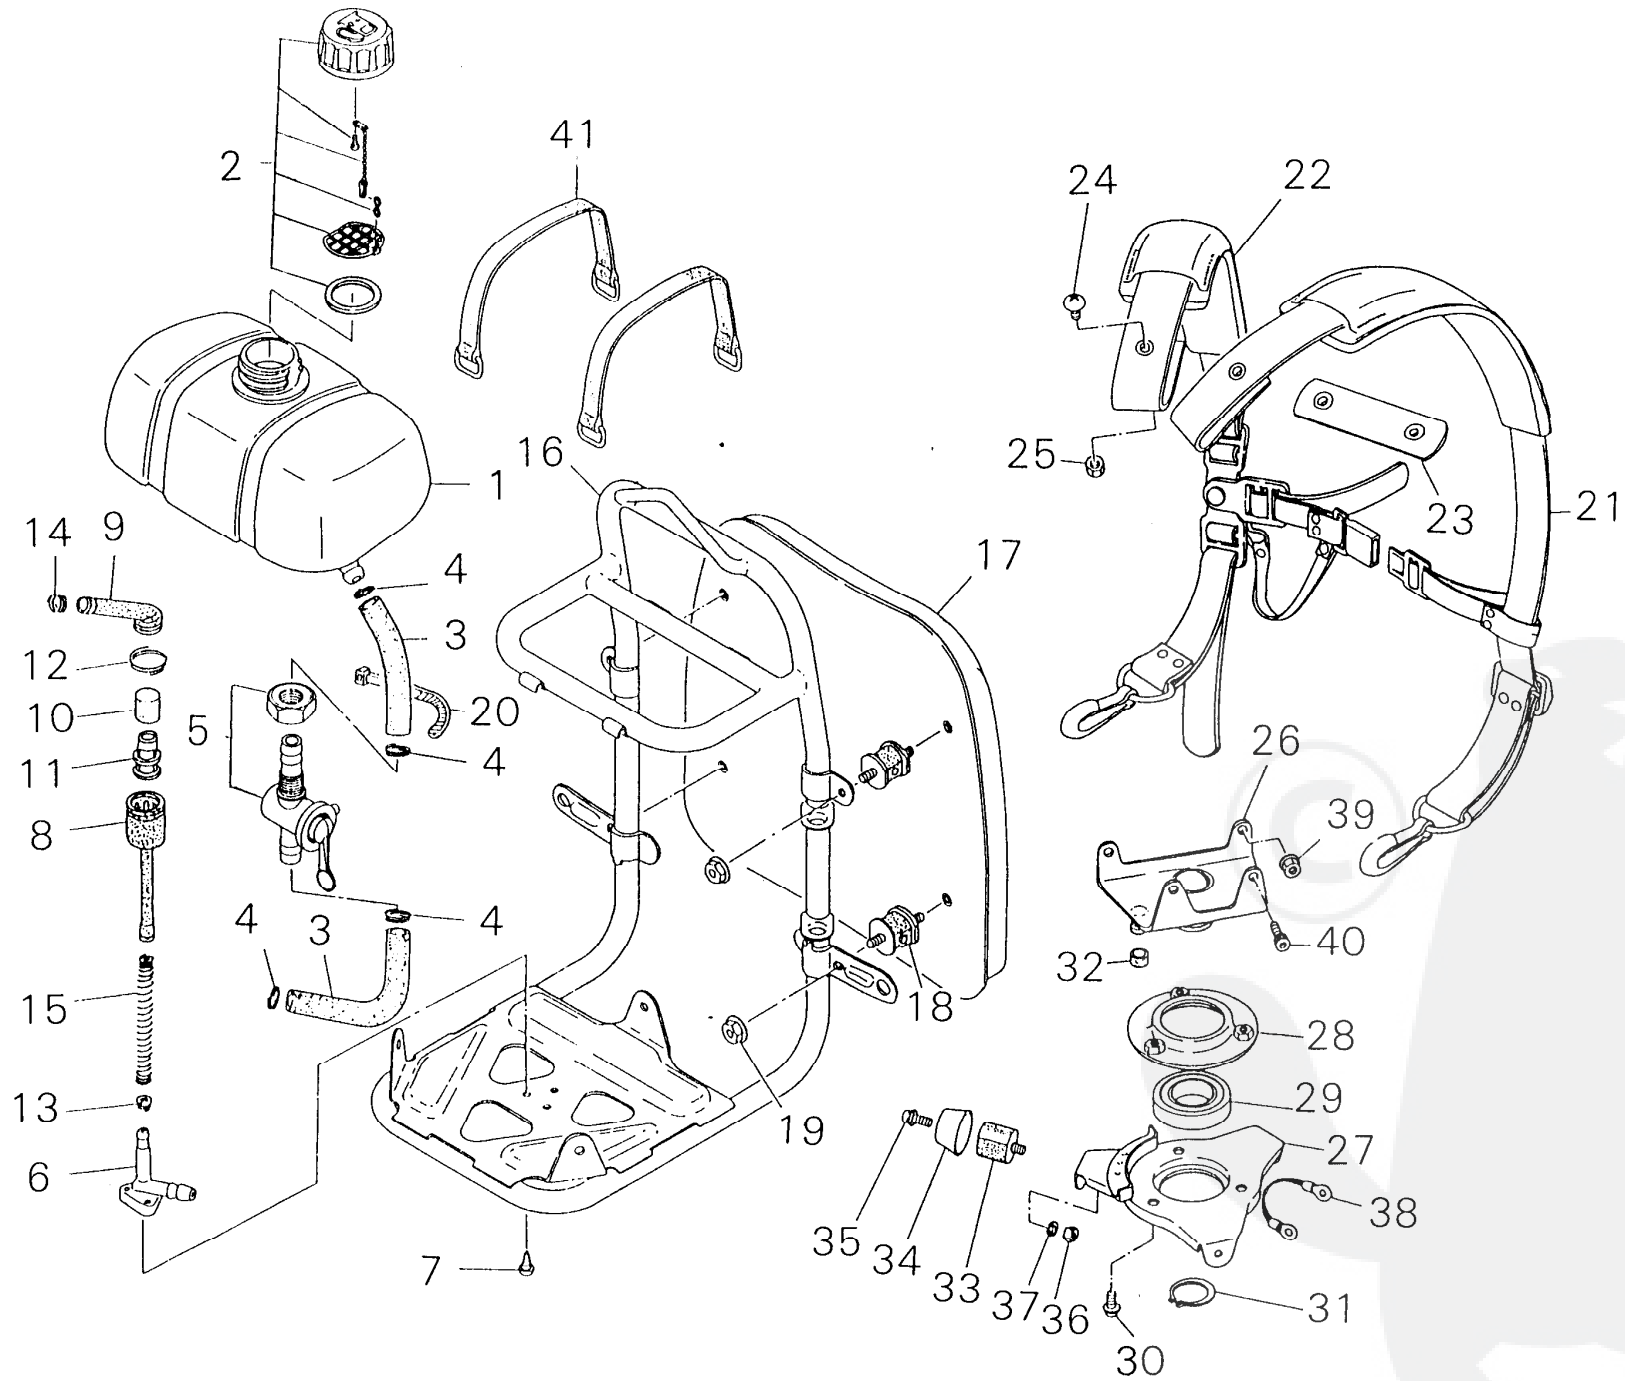

7- 1	20051-85110	FUELTANK	1
2	70199-85202	FUELCAPASSY	1
3	70051-85410	FUELPIPE	2
4	20051-85420	CLIP	4
5	20051-85300	FUELCOCKASSY	1
6	20050-85461	ELBOW	1
7	11202-40100	SCREWHILO4X10	3
	70051-85502	FILTERSUBASSY	1
8	20051-85510	*FUELPIPE	1
9	70051-85521	*FUELPIPEA	1
	22999-00001	*FILTERSET#	1
10	20051-85540	**FILTERA	1
11	20051-85531	**FILTER	1
12	20050-85580	*CLIP	1
13	20050-85560	*CLIP	1
14	20051-85570	*CLIPA	1
15	20051-85590	*SPRING	1
16	20051-86112	FRAME	1
17	20051-86120	PAD	1
18	20051-86160	CUSHION18K	4
19	11526-05112	FLANGENUT	4
20	20000-83150	CLAMP	1
21	70199-86200	BANDASSY	1
22	22044-17230	*PROTECTOR	2
23	20051-86320	JOINTBAND	1
24	01215-06140	SCREWTRUSS	2
25	22011-97840	LOCKNUT	2
26	20050-87110	BRACKETA	1
27	20050-87120	BRACKETB	1
28	20050-87131	RETAINER	1
29	02002-06005	BEARING	1
30	11206-05100	SCREWPMSPW	3
31	02430-25120	SNAPRING	1
32	20050-87150	STOPCUSHION	1
33	20050-87160	CUSHION	3
34	20050-87170	MOUNTHOLDER	3
35	11206-05100	SCREWPMSPW	3
36	01500-05041	NUT	3
37	01600-05131	SPRINGWASHER	1
38	20051-87210	EARTHCORD	1
39	11526-05112	FLANGENUT	2
40	11020-05120	BOLTSW	2
41	20020-86140	BAND	2