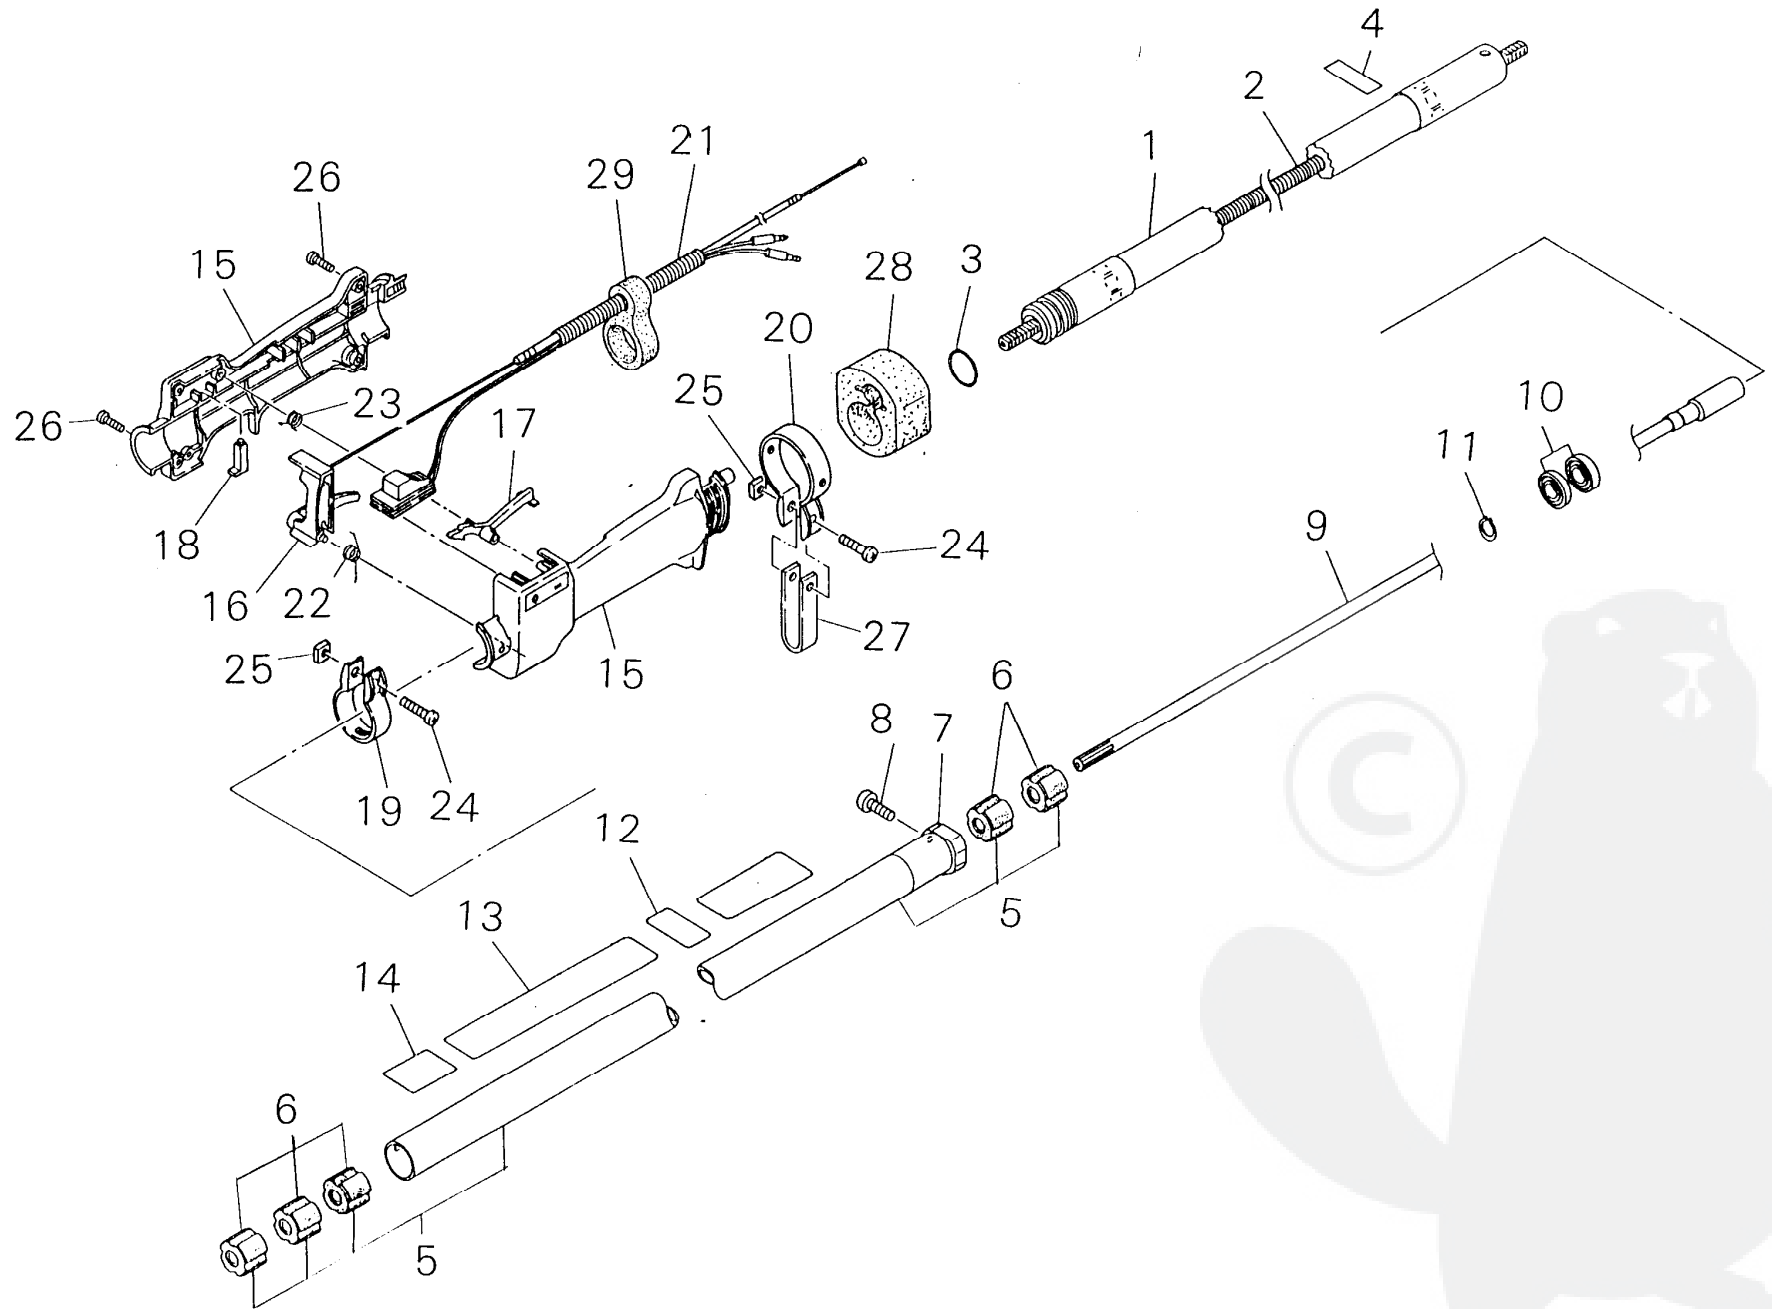

8-	72517-11103	FLEXIBLESET	1
1	72517-11111	*FLEXIBLEPIPE	1
2	72517-11121	*FLEXIBLESHAFT	1
3	22056-11140	*ORING	1
4	72051-11150	CAUTIONPLATE	1
5	72517-12100	OUTERPIPESUBASSY	1
6	22000-12120	*BUSHING	5
7	72517-12130	JOINTPIPE	1
8	22056-12340	SCREW	1
9	72517-12410	MAINSHAFT	1
10	02002-06900	BEARING	2
11	02430-10100	SNAPRING	1
12	72017-12150	HANDLELABEL	1
13	19422-00010	LABELCAUTION	1
14	19402-00223	LABELCAUTION	1
	72517-12702	THROTTLELEVERASSY	1
15	72430-12800	*BODYSUBASSY	1
16	72430-12730	*LEVER	1
17	72430-12740	*LOCKLEVER	1
18	72451-14550	*BUTTON	1
19	72451-14560	*CLAMP	1
20	72430-12750	*CLAMP	1
21	72517-12762	*THROTTLECABLECOMP	1
22	72451-14580	*RETURNSPRING	1
23	72451-14590	*SPRING	1
24	11203-06200	*SCREW	2
25	72451-14610	*NUT	2
26	72451-14620	*SCREWTAPPING	4
27	72517-12180	STAND	1
28	72517-12190	HOLDER	1
29	20079-83140	CABLEHOLDER	1