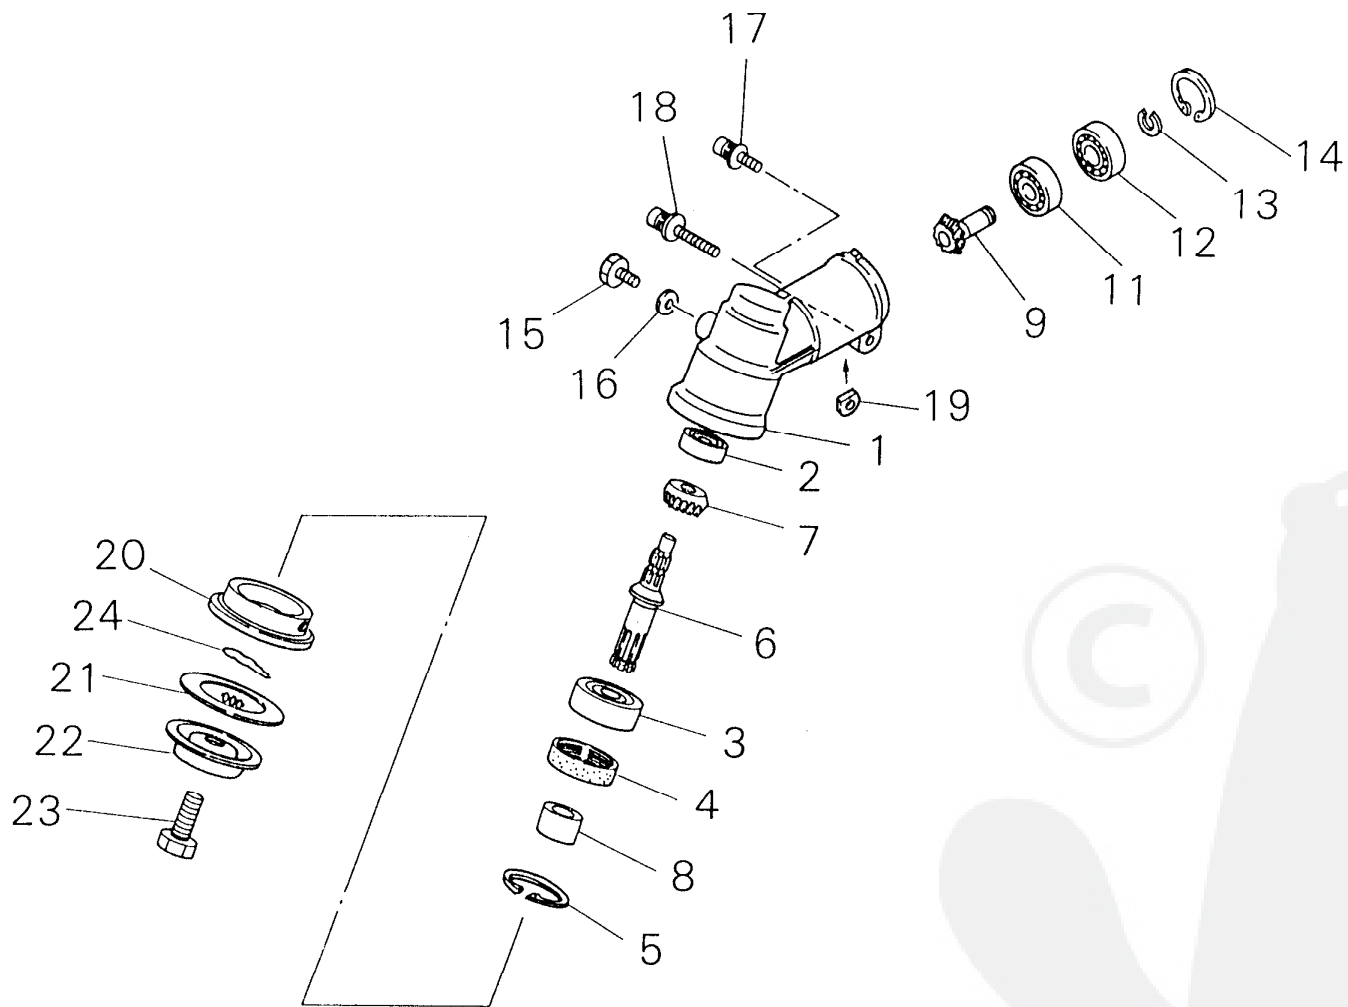

7- 1	20051-85110	FUELTANK	1
2	70199-85202	FUELCAPASSY	1
3	70051-85410	FUELPIPE	2
4	20051-85420	CLIP	4
5	20051-85300	FUELCOCKASSY	1
6	20050-85461	ELBOW	1
7	11202-40100	SCREWHILO4X10	3
	70051-85502	FILTERSUBASSY	1
8	20051-85510	*FUELPIPE	1
9	70051-85521	*FUELPIPEA	1
	22999-00001	*FILTERSET#	1
10	20051-85540	**FILTERA	1
11	20051-85531	**FILTER	1
12	20050-85580	*CLIP	1
13	20050-85560	*CLIP	1
14	20051-85570	*CLIPA	1
15	20051-85590	*SPRING	1
16	20051-86112	FRAME	1
17	20051-86120	PAD	1
18	20051-86160	CUSHION18K	4
19	11526-05112	FLANGENUT	4
20	20000-83150	CLAMP	1
21	70199-86200	BANDASSY	1
22	22044-17230	*PROTECTOR	2
23	20051-86320	JOINTBAND	1
24	01215-06140	SCREWTRUSS	2
25	22011-97840	LOCKNUT	2
26	20050-87110	BRACKETA	1
27	20050-87120	BRACKETB	1
28	20050-87131	RETAINER	1
29	02002-06005	BEARING	1
30	11206-05100	SCREWPMSPW	3
31	02430-25120	SNAPRING	1
32	20050-87150	STOPCUSHION	1
33	20050-87160	CUSHION	3
34	20050-87170	MOUNTHOLDER	3
35	11206-05100	SCREWPMSPW	3
36	01500-05041	NUT	3
37	01600-05131	SPRINGWASHER	1
38	20051-87210	EARTHCORD	1
39	11526-05112	FLANGENUT	2
40	11020-05120	BOLTSW	2
41	20020-86140	BAND	2

8-	72517-11103	FLEXIBLESET	1
1	72517-11111	*FLEXIBLEPIPE	1
2	72517-11121	*FLEXIBLESHAFT	1
3	22056-11140	*ORING	1
4	72051-11150	CAUTIONPLATE	1
5	72517-12100	OUTERPIPESUBASSY	1
6	22000-12120	*BUSHING	5
7	72517-12130	JOINTPIPE	1
8	22056-12340	SCREW	1
9	72517-12410	MAINSHAFT	1
10	02002-06900	BEARING	2
11	02430-10100	SNAPRING	1
12	72017-12150	HANDLELABEL	1
13	19422-00010	LABELCAUTION	1
14	19402-00223	LABELCAUTION	1
	72517-12702	THROTTLELEVERASSY	1
15	72430-12800	*BODYSUBASSY	1
16	72430-12730	*LEVER	1
17	72430-12740	*LOCKLEVER	1
18	72451-14550	*BUTTON	1
19	72451-14560	*CLAMP	1
20	72430-12750	*CLAMP	1
21	72517-12762	*THROTTLECABLECOMP	1
22	72451-14580	*RETURNSPRING	1
23	72451-14590	*SPRING	1
24	11203-06200	*SCREW	2
25	72451-14610	*NUT	2
26	72451-14620	*SCREWTAPPING	4
27	72517-12180	STAND	1
28	72517-12190	HOLDER	1
29	20079-83140	CABLEHOLDER	1