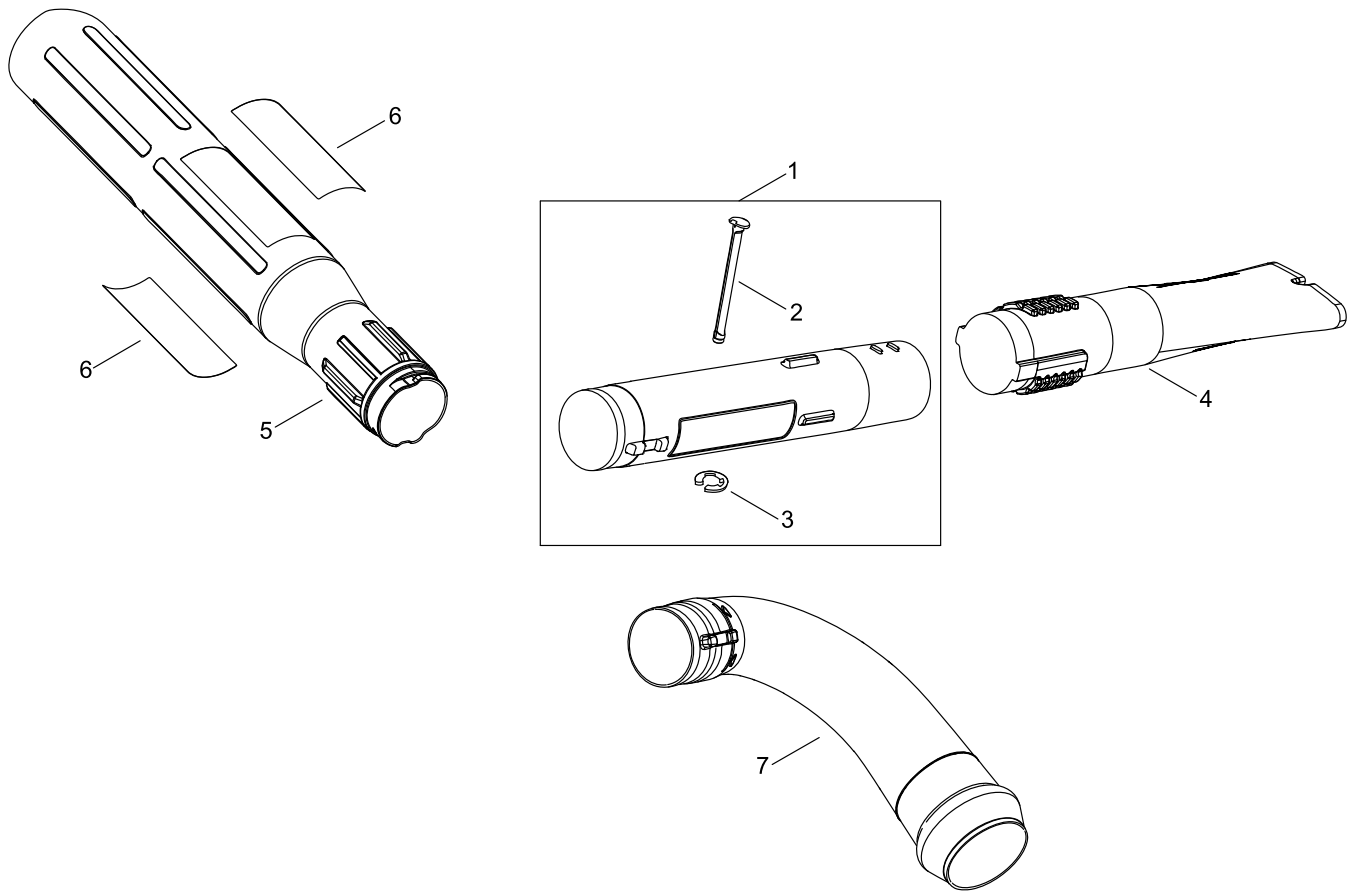

PIPE

PIPE

KEY NO	LV(+)	Part No	Description	Qty	Standard
1		E165-000700	PIPE,BLOWER	1	
2	+	E178-000050	GUARD,PIPE	1	
3	+	V583-000080	RING	1	CE-5
4		E165-000191	PIPE,BLOWER	1	
5		E180-000011	PIPE,SUCTION	1	
6		X503-008950	LABEL,MODEL	2	
7		E160-000120	PIPE,MAIN	1