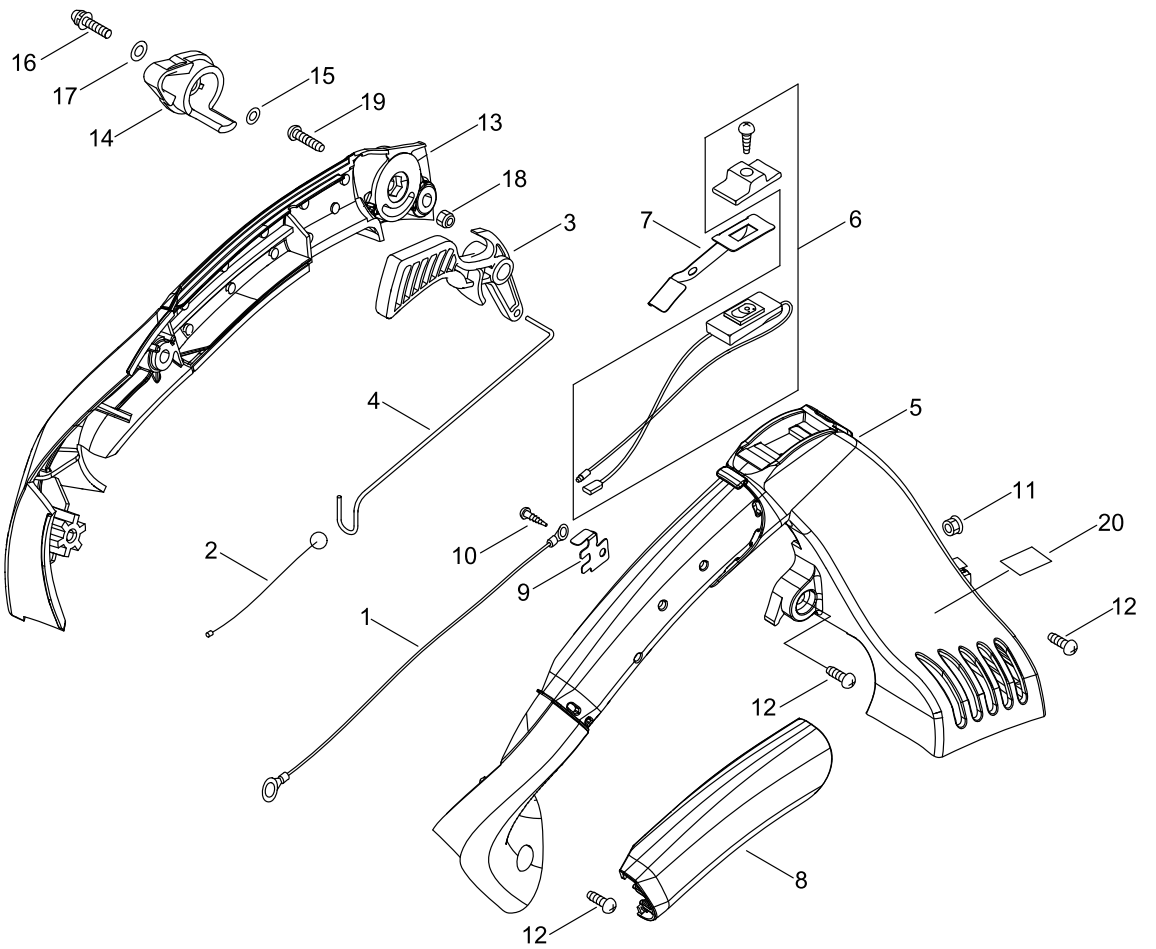

THROTTLE

THROTTLE

KEY NO	LV(+)	Part No	Description	Qty	Standard
1		V485-000370	LEAD	1	
2		V431-000000	CABLE,INNER	1	
3		C450-000830	TRIGGER,THROTTLE	1	
4		C454-000130	ROD, THROTTLE	1	
5		C400-000490	HANDLE, FRONT	1	
6		A440-001010	SWITCH, ON OFF	1	
7		V486-000110	TERMINAL,LEAD	1	
8		C412-000150	GRIP, HANDLE	1	
9		V486-000120	TERMINAL,LEAD	1	
10		900253-04010	SCREW 4*10	1	4*10
11		V263-000070	NUT,5	1	
12		900253-05020	SCREW 5*20	3	5*20
13		C411-000023	LID,HANDLE	1	
14		C453-000490	LEVER,THROTTLE	1	
15		900603-00005	WASHER 5	1	5.5*12*0.8
16		900238-05025	SCREW 5*25	1	5*25
17		900602-00005	WASHER 5	1	5.3*10*1
18		900562-50005	LOCKNUT 5	1	5
19		900253-05025	SCREW 5*25	1	5*25
20		X505-002310	LABEL,CAUTION	1	HOT CAUTION