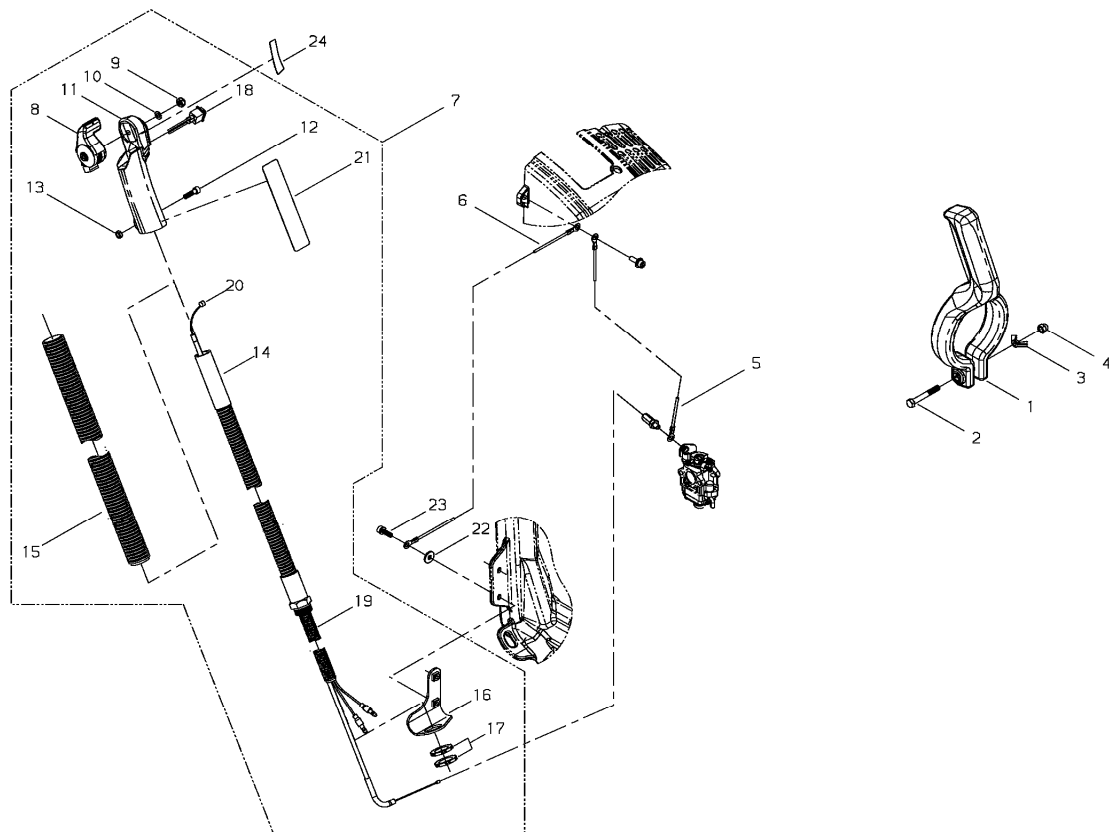

13. HANDLE, THROTTLE LEVER

KEY	LV	PART NUMBER	Q'TY	DESCRIPTION	REMARKS	NOTE1	NOTE2
1		68900-63210	1	HANDLE			
2		01000-06601	1	BOLT		M6x60	
3		01520-10671	1	WING NUT		M6	
4		11523-06010	1	U NUT		M6	
5		14350-01100	1	LEAD WIRE			
6		14350-05900	1	LEAD WIRE		0.75mm ² L590	
7		68206-84014	1	THROTTLE LEVER ASSY			
8	•	68206-84110	1	THROTTLE CABLE			
9	•	11525-05001	1	U NUT		M5	
10	•	01613-05080	1	WASHER		5mm	
11	•	68206-84210	1	GRIP			
12	•	11210-05160	1	SCREW BUTTON		M5x16	
13	•	01500-05031	1	NUT		M5	
14	•	68206-84312	1	FLEXIBLE ARM			
15	•	68206-84320	1	FLEXIBLE PIPE			
16	•	68206-84331	1	BRACKET			
17	•	68206-84340	2	NUT			
18	•	68206-84350	1	SWITCH			
19	•	68206-84360	1	FLEXIBLE TUBE			
20	•	68206-83110	1	THROTTLE CABLE			
21	•	68206-84370	1	EARTH PLATE			
22		15401-10010	2	COLLAR		φ15xφ5.2xL1.6	
23		11060-05181	2	BOLT ADHESIVE		M5x18	
24		19401-00175	1	LABEL INST			