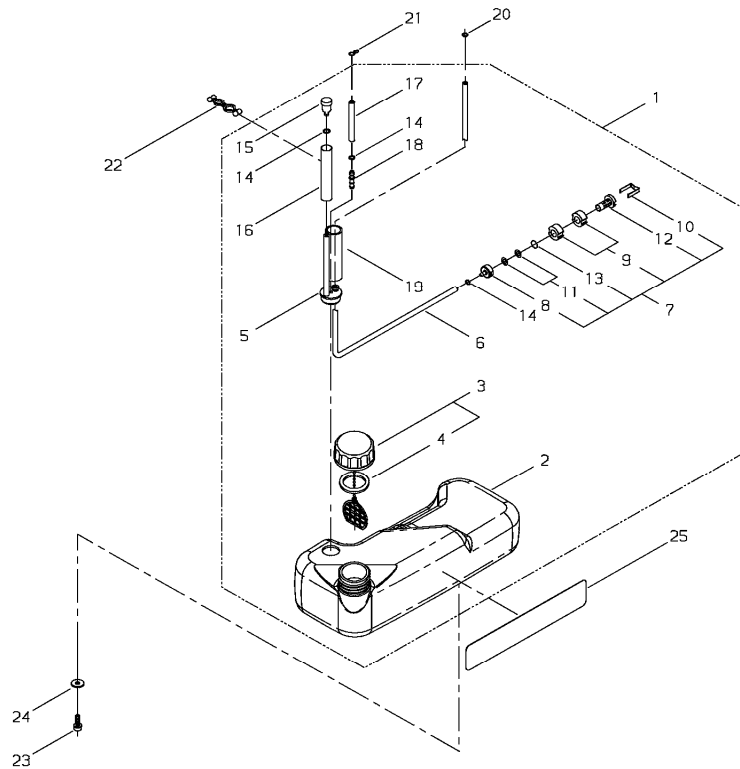

11. FUEL TANK

KEY	LV	PART NUMBER	Q'TY	DESCRIPTION	REMARKS	NOTE1	NOTE2
1		68913-85010	1	FUEL TANK ASSY			
2	•	68206-85110	1	FUEL TANK			
3	•	68204-85020	1	FUEL CAP ASSY			
4	• •	20000-85221	1	GASKET			
5	•	72933-85350	1	GROMMET			
6	•	68913-85310	1	FUEL PIPE			
7	•	22115-85401	1	FUEL FILTER			
8	•	22128-85410	1	FUEL LINE WEIGHT			
9	•	22128-85421	2	ELEMENT, STRAINER			
10	•	22128-85440	1	CLIP FILTER			
11	•	22118-85460	2	ELEMENT			
12	•	22128-85470	1	SLEEVE			
13	•	22128-85480	1	RING			
14	•	20020-85540	3	CLIP			
15	•	20035-85522	1	VALVE			
16	•	72935-85530	1	PIPE			
17	•	68913-85320	1	PIPE			
18	•	72933-85620	1	JOINT			
19	•	68913-85330	1	PIPE			
20		20020-85540	1	CLIP			
21		37013-85310	1	CLIP			
22		72935-85550	1	CLIP			
23		11060-05140	2	BOLT ADHESIVE		M5x14	
24		15401-10010	2	COLLAR		φ15xφ5.2xL1.6