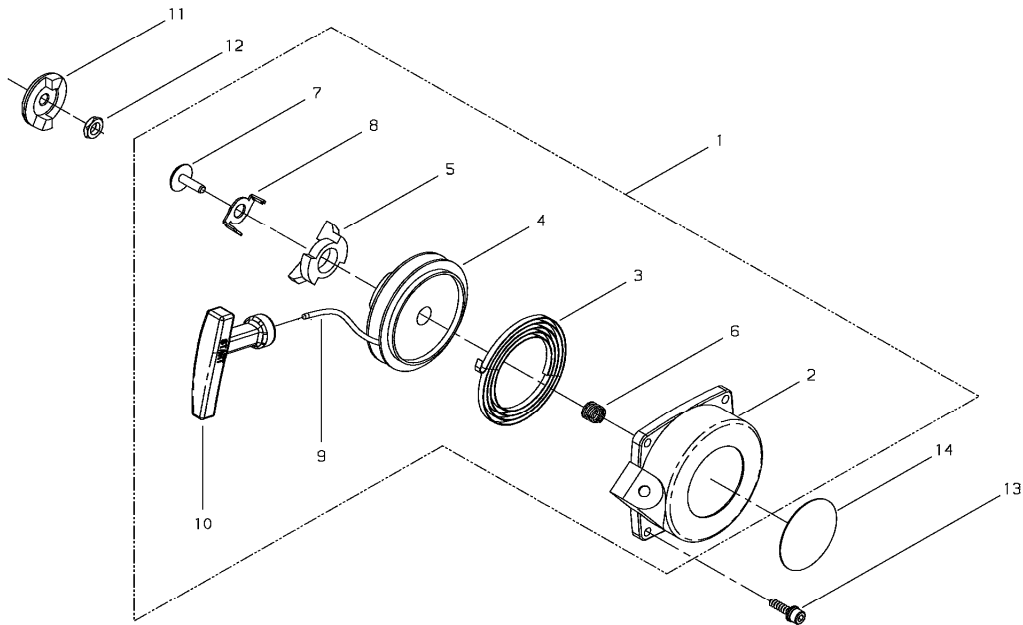

8. RECOIL STARTER

KEY	LV	PART NUMBER	Q'TY	DESCRIPTION	REMARKS	NOTE1	NOTE2
1		68900-75011	1	RECOIL STARTER ASSY			
2	•	68900-75110	1	STARTER CASE			
3	•	68900-75130	1	RECOIL SPRING			
4	•	68900-75120	1	REEL			
5	•	68900-75310	1	DOG			
6	•	68900-75320	1	BRAKE SPRING			
7	•	68900-75330	1	SCREW			
8	•	68900-75340	1	RETAINER			
9	•	68900-75140	1	ROPE			
10	•	68900-75150	1	KNOB			
11		68900-75210	1	STARTER PULLEY			
12		01511-08051	1	NUT		M8	
13		11024-05160	4	BOLT PM SPW		M5x16	
14		68242-91330	1	LABEL, TRADE