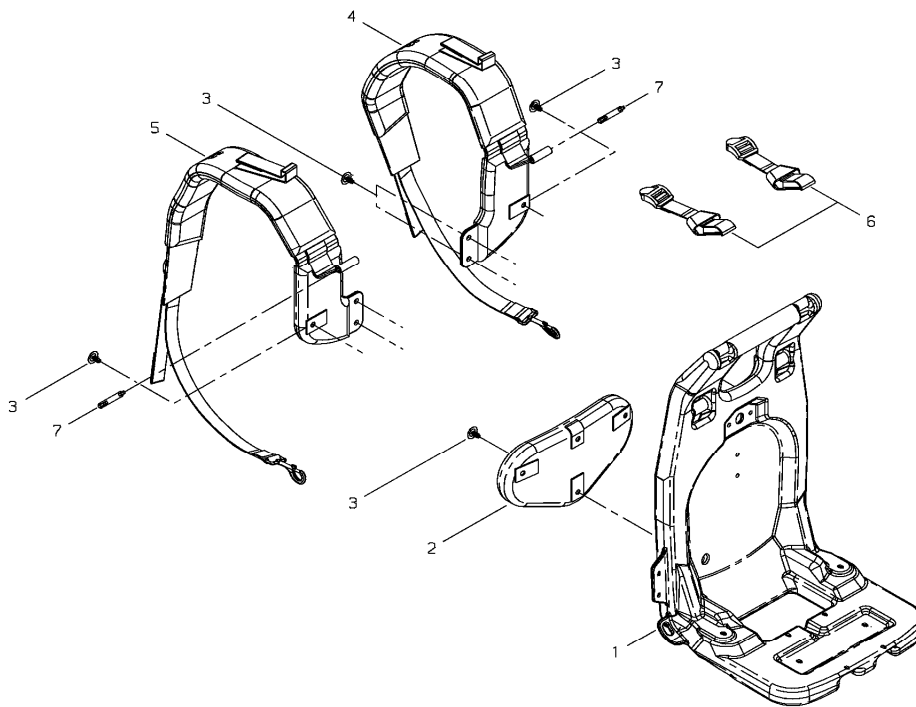

12. FRAME

KEY	LV	PART NUMBER	Q'TY	DESCRIPTION	REMARKS	NOTE1	NOTE2
1		68913-86111	1	FRAME			
2		68913-86311	1	PAD			
3		68913-86321	8	CLIP			
4		68913-87011	1	BAND,RIGHT ASSY			
5		68913-87021	1	BAND,LEFT ASSY			
6		68913-87310	2	BAND			
7		68913-87320	2	CLIP