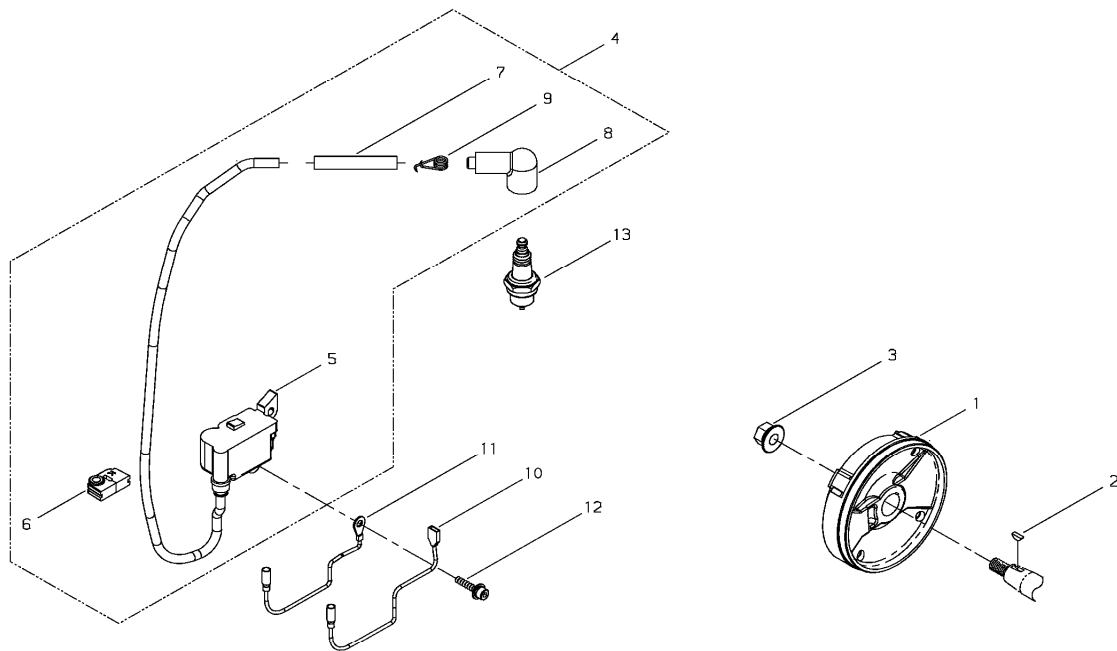

7. MAGNETO

KEY	LV	PART NUMBER	Q'TY	DESCRIPTION	REMARKS	NOTE1	NOTE2
1		68900-71112	1	ROTOR			
2		12408-03100	1	KEY		3x10	
3		20035-71220	1	NUT			
4		68242-71310	1	COIL ASSY			
5	▪	68242-71021	1	COIL ASSY			
6	▪	68900-71311	1	GROMMET			
7	▪	70168-71660	1	TUBE			
8	▪	22102-72220	1	PLUG CAP			
9	▪	20000-72230	1	SPRING SPARK PLUG			
10		14350-01702	1	LEAD WIRE		0.5mm² L170	
11		14350-11601	1	LEAD WIRE			
12		11024-04200	2	BOLT SW		M4x20	
13		RCJ-6Y	1	スパークプラグ RCJ-6Y