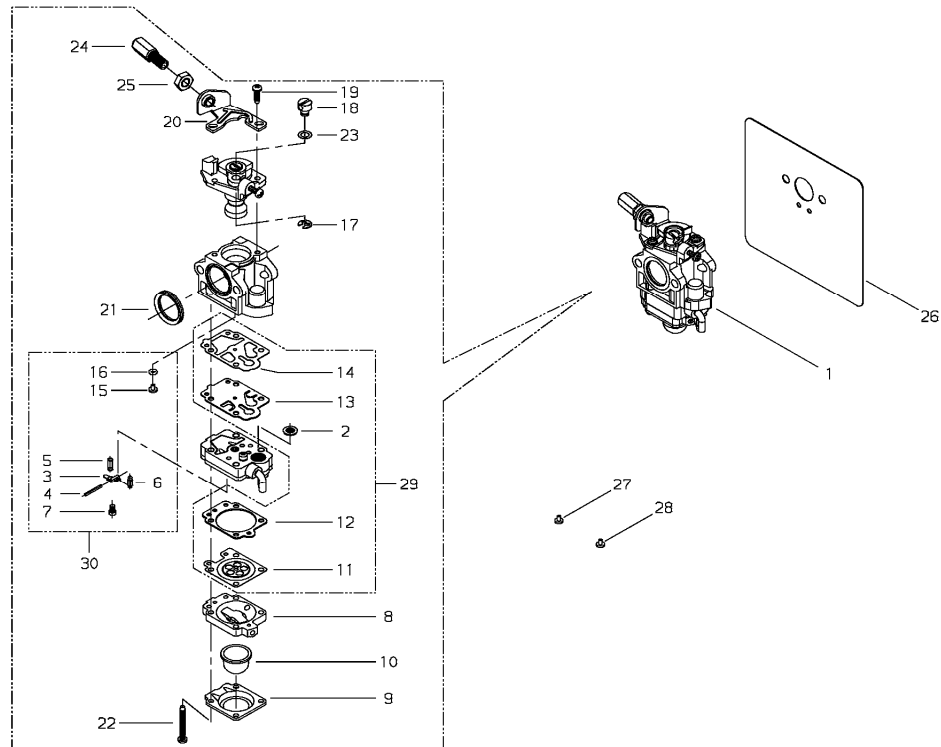

7. MAGNETO

KEY	LV	PART NUMBER	Q'TY	DESCRIPTION	REMARKS	NOTE1	NOTE2
1		68900-71112	1	ROTOR			
2		12408-03100	1	KEY		3x10	
3		20035-71220	1	NUT			
4		68242-71310	1	COIL ASSY			
5	▪	68242-71021	1	COIL ASSY			
6	▪	68900-71311	1	GROMMET			
7	▪	70168-71660	1	TUBE			
8	▪	22102-72220	1	PLUG CAP			
9	▪	20000-72230	1	SPRING SPARK PLUG			
10		14350-01702	1	LEAD WIRE		0.5mm ² L170	
11		14350-11601	1	LEAD WIRE			
12		11024-04200	2	BOLT SW		M4x20	
13		RCJ-6Y	1	スパークプラグ RCJ-6Y			

8. RECOIL STARTER

KEY	LV	PART NUMBER	Q'TY	DESCRIPTION	REMARKS	NOTE1	NOTE2
1		68900-75011	1	RECOIL STARTER ASSY			
2	•	68900-75110	1	STARTER CASE			
3	•	68900-75130	1	RECOIL SPRING			
4	•	68900-75120	1	REEL			
5	•	68900-75310	1	DOG			
6	•	68900-75320	1	BRAKE SPRING			
7	•	68900-75330	1	SCREW			
8	•	68900-75340	1	RETAINER			
9	•	68900-75140	1	ROPE			
10	•	68900-75150	1	KNOB			
11		68900-75210	1	STARTER PULLEY			
12		01511-08051	1	NUT		M8	
13		11024-05160	4	BOLT PM SPW		M5x16	
14		68242-91330	1	LABEL, TRADE			

9. CARBURETOR

KEY	LV	PART NUMBER	Q'TY	DESCRIPTION	REMARKS	NOTE1	NOTE2
1		68242-81011	1	CARBURETOR ASSY			
2	•	70030-81380	1	SCREEN			
3	•	22100-81230	1	LEVER, METERING			
4	•	22100-81250	1	PIN			
5	•	72933-81270	1	SPRING			
6	•	20036-81440	1	VALVE			
7	•	20016-81450	1	SCREW			
8	•	20016-81420	1	PUMP BASE COMP			
9	•	20016-81510	1	PUMP COVER			
10	•	20036-81670	1	PRIMER PUMP			
11	•	37145-81320	1	DIAPHRAGM			
12	•	20016-81280	1	GASKET			
13	•	70097-81320	1	DIAPHRAGM			
14	•	70097-81310	1	GASKET,PUMP			
15	•	39046-81320	1	JET			
16	•	70097-81220	1	O-RING			
17	•	20036-81195	1	E RING			
18	•	72933-81450	1	SWIVEL			
19	•	70097-81290	2	SCREW			
20	•	20089-81130	1	BRACKET			
21	•	72933-81250	1	RING GASKET			
22	•	20016-81140	4	SCREW			
23	•	20089-81185	1	WASHER			
24	•	20089-81110	1	CABLE ADJUSTER			
25	•	20036-81120	1	NUT			
26		68242-81211	1	GASKET			