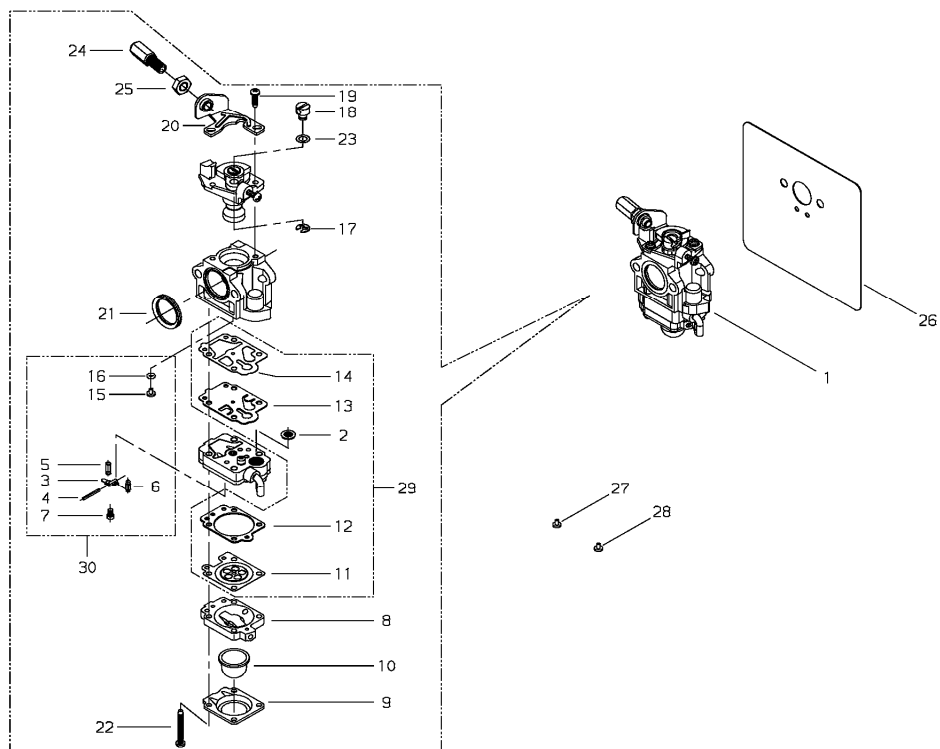

8. RECOIL STARTER

KEY	LV	PART NUMBER	Q'TY	DESCRIPTION	REMARKS	NOTE1	NOTE2
1		68900-75011	1	RECOIL STARTER ASSY			
2	•	68900-75110	1	STARTER CASE			
3	•	68900-75130	1	RECOIL SPRING			
4	•	68900-75120	1	REEL			
5	•	68900-75310	1	DOG			
6	•	68900-75320	1	BRAKE SPRING			
7	•	68900-75330	1	SCREW			
8	•	68900-75340	1	RETAINER			
9	•	68900-75140	1	ROPE			
10	•	68900-75150	1	KNOB			
11		68900-75210	1	STARTER PULLEY			
12		01511-08051	1	NUT		M8	
13		11024-05160	4	BOLT PM SPW		M5x16	
14		68242-91330	1	LABEL, TRADE			

9. CARBURETOR

KEY	LV	PART NUMBER	Q'TY	DESCRIPTION	REMARKS	NOTE1	NOTE2
1		68242-81011	1	CARBURETOR ASSY			
2	•	70030-81380	1	SCREEN			
3	•	22100-81230	1	LEVER, METERING			
4	•	22100-81250	1	PIN			
5	•	72933-81270	1	SPRING			
6	•	20036-81440	1	VALVE			
7	•	20016-81450	1	SCREW			
8	•	20016-81420	1	PUMP BASE COMP			
9	•	20016-81510	1	PUMP COVER			
10	•	20036-81670	1	PRIMER PUMP			
11	•	37145-81320	1	DIAPHRAGM			
12	•	20016-81280	1	GASKET			
13	•	70097-81320	1	DIAPHRAGM			
14	•	70097-81310	1	GASKET,PUMP			
15	•	39046-81320	1	JET			
16	•	70097-81220	1	O-RING			
17	•	20036-81195	1	E RING			
18	•	72933-81450	1	SWIVEL			
19	•	70097-81290	2	SCREW			
20	•	20089-81130	1	BRACKET			
21	•	72933-81250	1	RING GASKET			
22	•	20016-81140	4	SCREW			
23	•	20089-81185	1	WASHER			
24	•	20089-81110	1	CABLE ADJUSTER			
25	•	20036-81120	1	NUT			
26		68242-81211	1	GASKET			

9. CARBURETOR

KEY	LV	PART NUMBER	Q'TY	DESCRIPTION	REMARKS	NOTE1	NOTE2
27		22137-81140	1	JET		1000m	
28		72361-98320	1	MAIN JET		2000m	
29		68242-98330	1	GASKET SET			
30		68242-98340	1	VALVE SET			

10. AIR CLEANER