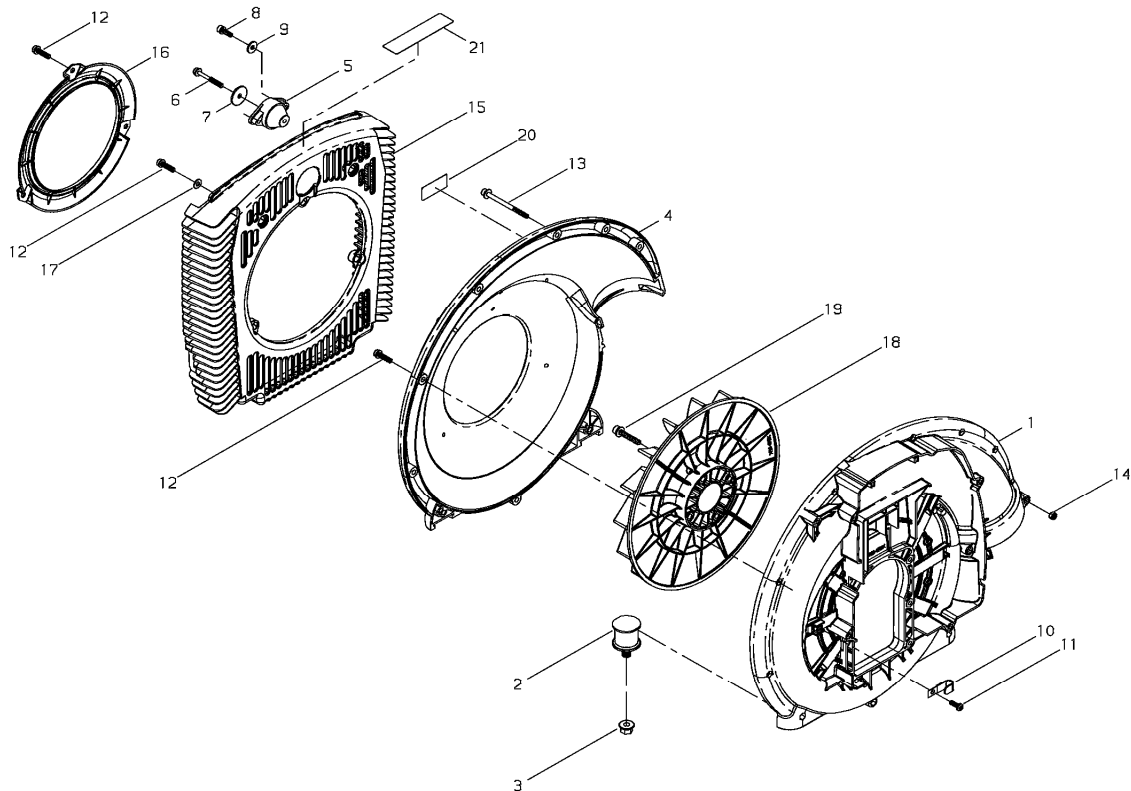

3. CRANKCASE, ENGINE COVER

KEY	LV	PART NUMBER	Q'TY	DESCRIPTION	REMARKS	NOTE1	NOTE2
1		68242-21012	1	CRANKCASE,S COMP			
2	•	02030-06302	1	BALL BEARING 6302 C3		6302 C3	
3	•	12310-12000	1	OIL SEAL		15x25x7	
4		68242-21021	1	CRANKCASE,M COMP			
5	•	02030-06303	1	BEARING		6303 C3	
6	•	12310-12000	1	OIL SEAL		15x25x7	
7	•	12492-40080	2	ROLLER		E4X8F6 C3	
8		01020-05300	4	BOLT		M5x30	
9		11060-06400	6	BOLT ADHESIVE		M6x40	
10		68900-21311	1	IGNITION COIL COVER			
11		11024-04200	1	BOLT SW		M4x20	
12		68242-31011	1	ENGINE COVER COMP			
13	•	68242-31111	1	ENGINE COVER			
14	•	68900-31311	1	GROMMET			
15	•	02427-40085	1	PIN		4x8	
16	•	68242-31311	1	PLATE			
17		11024-05160	5	BOLT PM SPW		M5x16	
18		14395-09100	1	LEAD WIRE			
19		19402-00205	1	LABEL CAUTION			

4. PISTON, CRANKSHAFT

KEY	LV	PART NUMBER	Q'TY	DESCRIPTION	REMARKS	NOTE1	NOTE2
1	•	68242-41111	1	PISTON			
2	•	68242-41120	2	PISTON RING			
3	•	22169-41220	1	PISTON PIN			
4	•	22155-41230	2	SNAP RING			
5	•	22155-41281	1	BEARING SE			
6		68242-42011	1	CRANKSHAFT			
7		68242-98320	1	PISTON SET			

5. VOLUT CASE

KEY	LV	PART NUMBER	Q'TY	DESCRIPTION	REMARKS	NOTE1	NOTE2
1		68242-61111	1	VOLUTE CASE			
2		68206-61320	2	AV RUBBER			
3		11526-06202	2	FLANGE NUT		M6	
4		68900-61121	1	VOLUTE COVER			
5		68206-61330	1	AV RUBBER			
6		68206-61340	1	BOLT TAPPING			
7		15401-20009	1	COLLAR		φ25xφ5.5xL2	
8		11020-05160	2	BOLT SW		M5x16	
9		15401-10010	2	COLLAR		φ15xφ5.2xL1.6	
10		68206-71370	1	CLAMP			
11		01280-05142	1	SCREW TAPPING		5x14	
12		70140-31480	14	BOLT PC			
13		11024-05700	2	BOLT SW		M5x70	
14		11500-05001	2	NUT		M5	
15		68913-61131	1	INTAKE COVER			
16		68900-61310	1	FUNNEL			
17		01613-05080	2	WASHER		5mm	
18		17343-07001	1	FAN		φ257	
19		11024-06351	4	BOLT SW		M6x35	
20		19402-00178	1	LABEL CAUTION			
21		19402-00290	1	LABEL CAUTION			