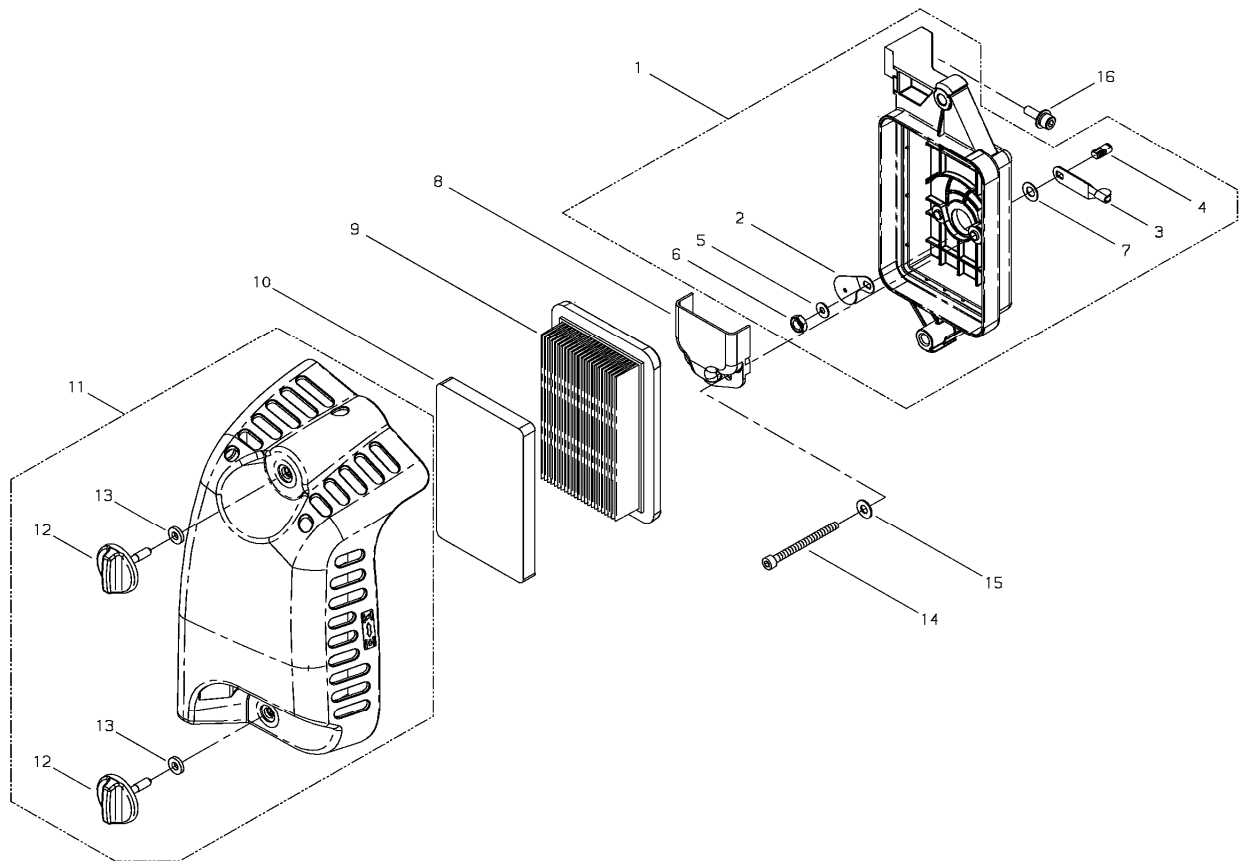

10. AIR CLEANER

KEY	LV	PART NUMBER	Q'TY	DESCRIPTION	REMARKS	NOTE1	NOTE2
1		68913-82011	1	CLEANER BODY ASSY			
2	▪	20018-81711-B	1	CHOKE PLATE			
3	▪	20870-82120	1	CHOKE LEVER			
4	▪	20110-82140	1	CHOKE SHAFT			
5	▪	01600-06151	1	SPRING WASHER		6mm	
6	▪	11524-06211	1	U NUT		M6	
7	▪	20024-81790	1	CONE WASHER			
8		68900-82311	1	PLATE			
9		68242-82120	1	FILTER			
10		68242-82310	1	PREFILTER			
11		68242-82031	1	CLEANER COVER ASSY			
12	▪	22182-31220	2	KNOB,CLEANER LID			
13	▪	23627-21220	2	COLLAR			
14		01020-05705	2	BOLT		M5x70	
15		01612-00500	2	WASHER		5mm	
16		11022-05200	1	BOLT SPW		M5x20