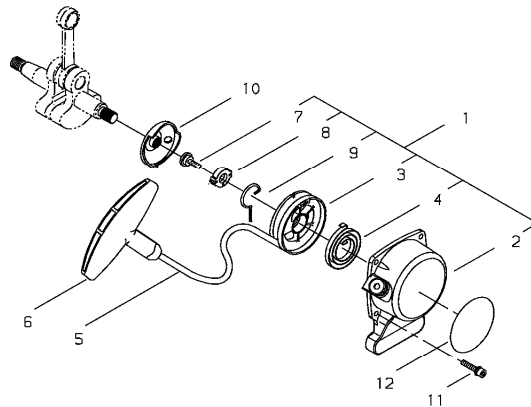

9. RECOIL STARTER

KEY	LV	PART NUMBER	Q'TY	DESCRIPTION	REMARKS	NOTE1	NOTE2
1		62907-75010	1	RECOIL STARTER ASSY			
2	•	62907-75110	1	STARTER CASE			
3	•	62907-75120	1	REEL			
4	•	70030-75130	1	RECOIL SPRING			
5	•	62907-75140	1	ROPE			
6	•	62907-75150	1	KNOB			
7	•	37013-75310	1	SCREW			
8	•	37013-75320	1	COLLAR			
9	•	37013-75330	1	SWING ARM			
10		37013-75210	1	STARTER PULLEY			
11		11022-04140	4	BOLT-SPW	M4-14	M4x14	
12		19420-00070	1	LABEL TRADE		SHINDAIWA