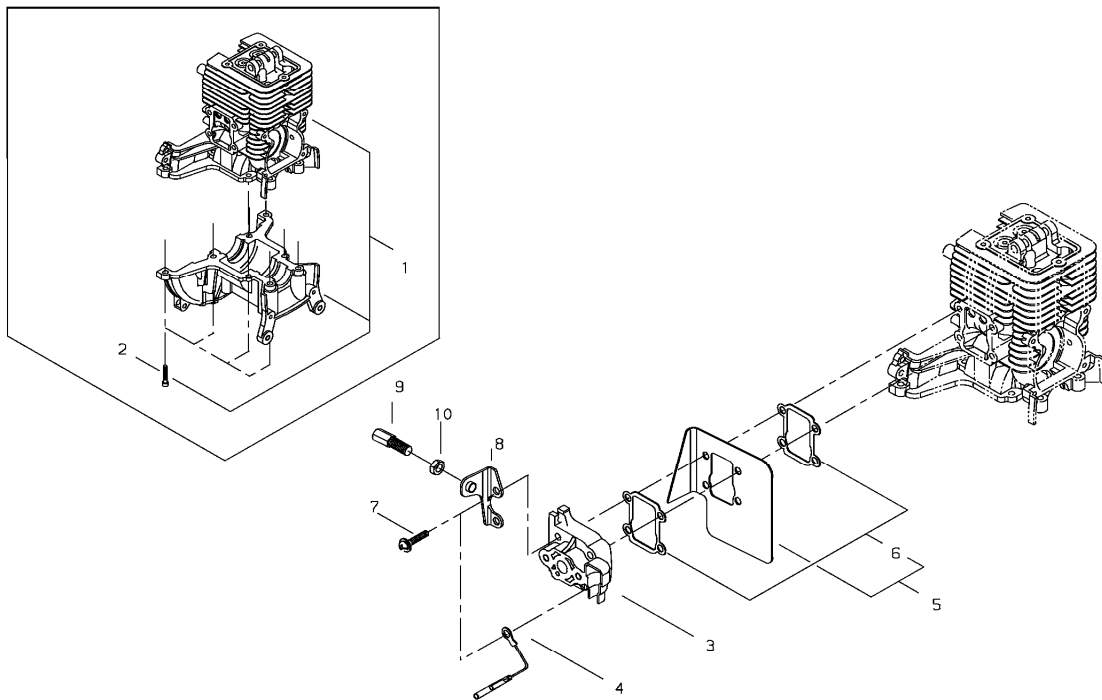

shindaiwa[®]

PARTS CATALOG

**BLOWER
EB3410 EC2**

EB3410 EC2

1. CYLINDER

KEY	LV	PART NUMBER	Q'TY	DESCRIPTION	REMARKS	NOTE1	NOTE2
1		60907-98330	1	CYLINDER BLOCK SET			
2	•	01020-05160	8	BOLT	M5*16 BLACK	M5x16	
3		62907-12311	1	LEAD VALVE			
4		14350-01101	1	LEAD WIRE	L110	L110	
5		68906-12310	1	BAFFLE PLATE COMP			
6	•	62901-12220	2	GASKET			
7		11206-05255	4	SCREW,PM-SPW			
8		68902-83310	1	BRACKET			
9		68902-83320	1	CABLE ADJUSTER			
10		01501-06048	1	NUT		M6 MFZN3	

4. PISTON

KEY	LV	PART NUMBER	Q'TY	DESCRIPTION	REMARKS	NOTE1	NOTE2
1		62907-41310	1	PISTON SET			
2		62907-42021	1	CRANKSHAFT COMP			
3		62901-42260	1	OIL SEAL		S	
4		62907-42270	1	OIL SEAL		M	

5. VALVE

KEY	LV	PART NUMBER	Q'TY	DESCRIPTION	REMARKS	NOTE1	NOTE2
1		62905-43011	1	CAM GEAR ASSY			
2	•	62902-43310	1	CAM GEAR			
3	•	62907-43120	1	WEIGHT			
4	•	17520-08900	1	COIL SPRING			
5	•	62905-43131	1	PLATE			
6	•	01280-04062	1	SCREW, TAPPING			
7		12492-50290	2	ROLLER	5*L29.8	5xL29.8	
8		62907-43210	2	LIFTER			
9		11620-10000	1	WASHER	T0.3	t0.3	
10		62907-43220	2	PUSH ROD			
11		62907-43230	1	CAM GEAR COVER			
12		62907-43240	1	GASKET			
13		11022-04140	4	BOLT-SPW	M4-14	M4x14	
14		62901-43310	1	SCREW			
15		15401-10028	1	COLLAR	5.5,10 T=2	5.5,10 T=2	
16		62907-44111	1	INTAKE VALVE			
17		62907-44121	1	EXHAUST VALVE			
18		62901-44130	2	VALVE SPRING			
19		62908-44140	2	RETAINER			
20		62907-44010	2	ROCKER ARM ASSY			
21	•	62901-44210	2	ROCKER ARM			
22	•	62907-44220	2	ADJUST SCREW			
23	•	62901-44231	2	NUT			
24		12492-50370	1	ROLLER	5*L37.8	5xL37.8	
25		62907-44240	1	ROCKER ARM COVER			
26		62907-44250	1	GASKET			