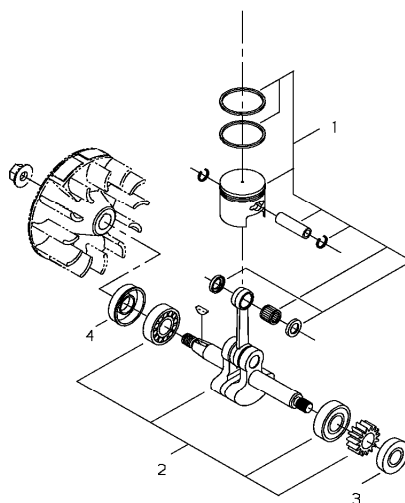

shindaiwa[®]

PARTS CATALOG

**BLOWER
EB3410 EC2**

EB3410 EC2

1. CYLINDER

KEY	LV	PART NUMBER	Q'TY	DESCRIPTION	REMARKS	NOTE1	NOTE2
1		60907-98330	1	CYLINDER BLOCK SET			
2	•	01020-05160	8	BOLT	M5*16 BLACK	M5x16	
3		62907-12311	1	LEAD VALVE			
4		14350-01101	1	LEAD WIRE	L110	L110	
5		68906-12310	1	BAFFLE PLATE COMP			
6	•	62901-12220	2	GASKET			
7		11206-05255	4	SCREW,PM-SPW			
8		68902-83310	1	BRACKET			
9		68902-83320	1	CABLE ADJUSTER			
10		01501-06048	1	NUT		M6 MFZN3	

4. PISTON

KEY	LV	PART NUMBER	Q'TY	DESCRIPTION	REMARKS	NOTE1	NOTE2
1		62907-41310	1	PISTON SET			
2		62907-42021	1	CRANKSHAFT COMP			
3		62901-42260	1	OIL SEAL		S	
4		62907-42270	1	OIL SEAL		M	

5. VALVE

KEY	LV	PART NUMBER	Q'TY	DESCRIPTION	REMARKS	NOTE1	NOTE2
1		62905-43011	1	CAM GEAR ASSY			
2	•	62902-43310	1	CAM GEAR			
3	•	62907-43120	1	WEIGHT			
4	•	17520-08900	1	COIL SPRING			
5	•	62905-43131	1	PLATE			
6	•	01280-04062	1	SCREW, TAPPING			
7		12492-50290	2	ROLLER	5*L29.8	5xL29.8	
8		62907-43210	2	LIFTER			
9		11620-10000	1	WASHER	T0.3	t0.3	
10		62907-43220	2	PUSH ROD			
11		62907-43230	1	CAM GEAR COVER			
12		62907-43240	1	GASKET			
13		11022-04140	4	BOLT-SPW	M4-14	M4x14	
14		62901-43310	1	SCREW			
15		15401-10028	1	COLLAR	5.5,10 T=2	5.5,10 T=2	
16		62907-44111	1	INTAKE VALVE			
17		62907-44121	1	EXHAUST VALVE			
18		62901-44130	2	VALVE SPRING			
19		62908-44140	2	RETAINER			
20		62907-44010	2	ROCKER ARM ASSY			
21	•	62901-44210	2	ROCKER ARM			
22	•	62907-44220	2	ADJUST SCREW			
23	•	62901-44231	2	NUT			
24		12492-50370	1	ROLLER	5*L37.8	5xL37.8	
25		62907-44240	1	ROCKER ARM COVER			
26		62907-44250	1	GASKET			

13. THROTTLE LEVER

KEY	LV	PART NUMBER	Q'TY	DESCRIPTION	REMARKS	NOTE1	NOTE2
27	•	15210-12306	1	BAND			

14. TOOL

KEY	LV	PART NUMBER	Q'TY	DESCRIPTION	REMARKS	NOTE1	NOTE2
1		68902-92310	1	TOOL SET			
2	•	68902-92320	1	PLUG WRENCH			
3	•	09026-04001	1	HEXA WRENCH	4MM M5㉿	4mm (M5)	
4	•	19639-01400	1	BAG,PACKING	140*200*T0.08		