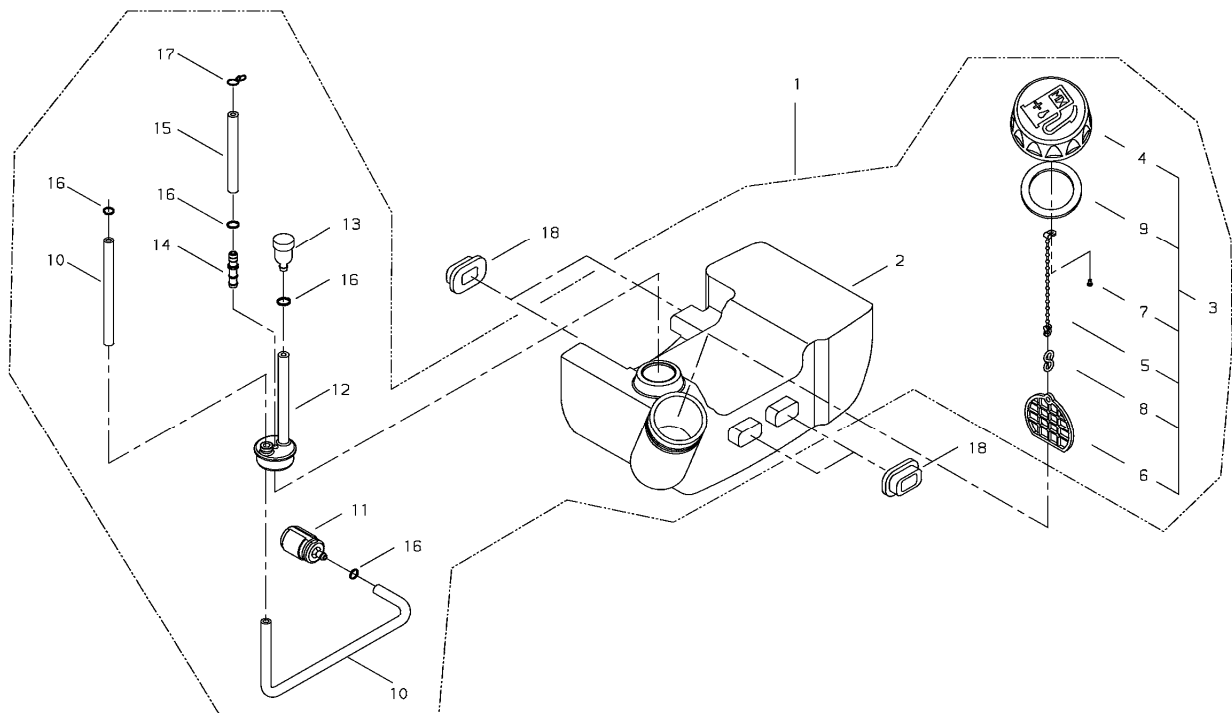

12. FUEL TANK

KEY	LV	PART NUMBER	Q'TY	DESCRIPTION	REMARKS	NOTE1	NOTE2
1		68906-85310	1	FUEL TANK ASSY			
2	•	62901-85110	1	FUEL TANK			
3	•	70168-85201	1	FUEL CAP ASSY			
4	• •	70168-85210	1	FUEL CAP			
5	• •	22128-57250	1	CHAIN CAP			
6	• •	22155-21330	1	HOOK			
7	• •	01270-25064	1	SCREW TAPPING			
8	• •	22150-21350	1	CLIP			
9	• •	20000-85221	1	GASKET			
10	•	62901-85310	1	PIPE			
11	•	20016-85400	1	FUEL FILTER			
12	•	20112-85351	1	GROMMET			
13	•	22197-33960	1	VALVE			
14	•	72933-85620	1	JOINT			
15	•	68906-85320	1	PIPE		L50	
16	•	20020-85540	4	CLIP			
17	•	37013-85310	1	CLIP			
18		62901-85220	4	TANK CUSHION