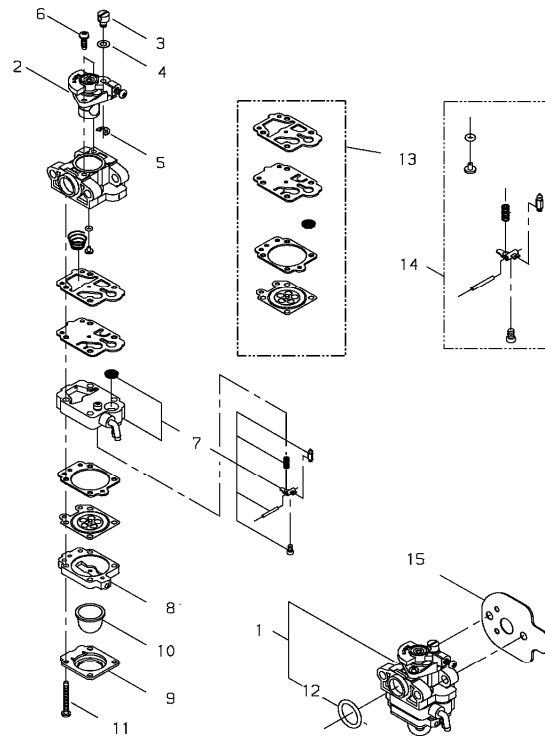

10. CARBURETOR

KEY	LV	PART NUMBER	Q'TY	DESCRIPTION	REMARKS	NOTE1	NOTE2
1		68906-81010	1	CARBURETOR ASSY			
2	•	62907-81321	1	VALVE			
3	•	72933-81450	1	SWIVEL			
4	•	20089-81185	1	WASHER			
5	•	20036-81195	1	E RING			
6	•	70064-81290	2	SCREW	M3*10		
7	•	68906-81320	1	PUMP BODY ASSY			
8	•	20016-81420	1	PUMP BASE COMP			
9	•	20016-81510	1	PUMP COVER			
10	•	20036-81670	1	PRIMER PUMP			
11	•	20016-81140	4	SCREW			
12	•	20016-81250	1	O RING			
13	•	68902-98330	1	GASKET-KIT			
14	•	6890698320	1	VALVE-S			
15		62907-81210	1	GASKET