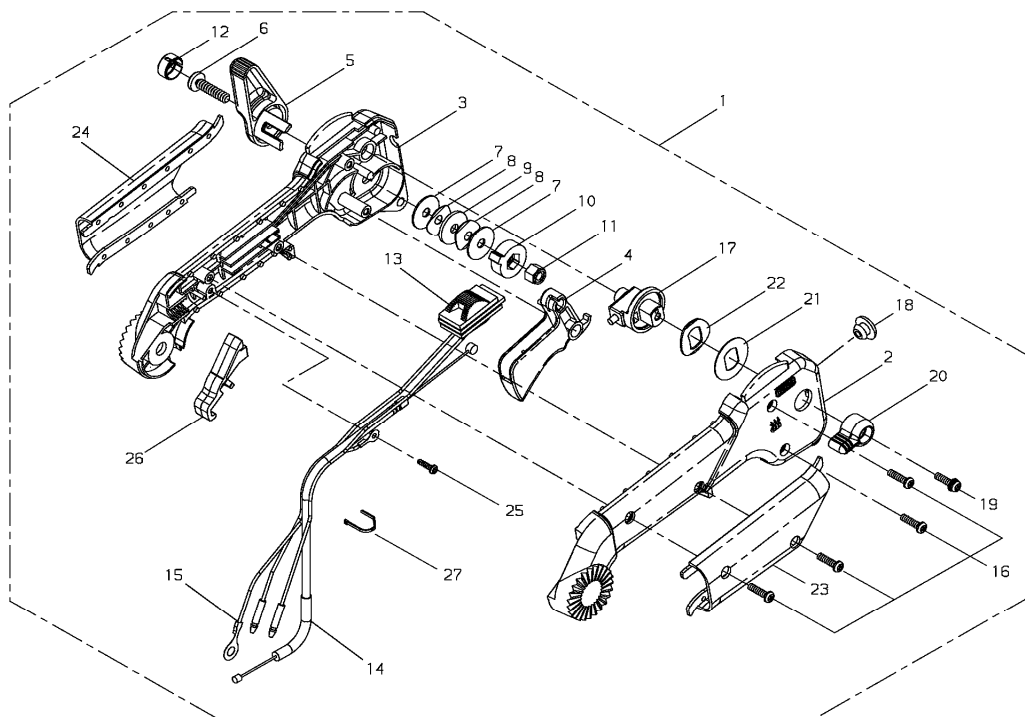

12. FUEL TANK

KEY	LV	PART NUMBER	Q'TY	DESCRIPTION	REMARKS	NOTE1	NOTE2
1		68906-85310	1	FUEL TANK ASSY			
2	•	62901-85110	1	FUEL TANK			
3	•	70168-85201	1	FUEL CAP ASSY			
4	• •	70168-85210	1	FUEL CAP			
5	• •	22128-57250	1	CHAIN CAP			
6	• •	22155-21330	1	HOOK			
7	• •	01270-25064	1	SCREW TAPPING			
8	• •	22150-21350	1	CLIP			
9	• •	20000-85221	1	GASKET			
10	•	62901-85310	1	PIPE			
11	•	20016-85400	1	FUEL FILTER			
12	•	20112-85351	1	GROMMET			
13	•	22197-33960	1	VALVE			
14	•	72933-85620	1	JOINT			
15	•	68906-85320	1	PIPE		L50	
16	•	20020-85540	4	CLIP			
17	•	37013-85310	1	CLIP			
18		62901-85220	4	TANK CUSHION			

13. THROTTLE LEVER

KEY	LV	PART NUMBER	Q'TY	DESCRIPTION	REMARKS	NOTE1	NOTE2
1		68902-84012	1	THROTTLE LEVER ASSY			
2	•	68209-84321	1	BODY RIGHT			
3	•	68209-84331	1	BODY LEFT			
4	•	68209-84340	1	THROTTLE LEVER			
5	•	68209-84350	1	LOCK LEVER			
6	•	68209-84360	1	ADJUST BOLT			
7	•	68209-84370	2	WASHER			
8	•	68209-84380	2	ADJ SPRING			
9	•	68209-84390	1	WASHER			
10	•	68209-84400	1	PLATE			
11	•	68209-84410	1	NYLON NUT			
12	•	68209-84420	1	RUBBER CAP			
13	•	68902-84310	1	SWITCH			
14	•	68902-84320	1	THROTTLE CABLE			
15	•	68902-84330	1	LEAD WIRE			
16	•	68209-84440	4	SCREW			
17	•	68209-84480	1	ADJUSTER ASSY			
18	•	68209-84490	1	PLUG			
19	•	68209-84500	1	SCREW			
20	•	68209-84510	1	SUB LEVER			
21	•	68209-84520	1	WASHER			
22	•	68209-84530	1	ADJ SPRING			
23	•	68209-84541	1	GRIP			
24	•	68209-84551	1	GRIP			
25	•	68209-84561	1	SCREW			
26	•	68902-84340	1	COVER			

13. THROTTLE LEVER

KEY	LV	PART NUMBER	Q'TY	DESCRIPTION	REMARKS	NOTE1	NOTE2
27	•	15210-12306	1	BAND			

14. TOOL

KEY	LV	PART NUMBER	Q'TY	DESCRIPTION	REMARKS	NOTE1	NOTE2
1		68902-92310	1	TOOL SET			
2	•	68902-92320	1	PLUG WRENCH			
3	•	09026-04001	1	HEXA WRENCH	4MM M5㉿	4mm (M5)	
4	•	19639-01400	1	BAG,PACKING	140*200*T0.08		