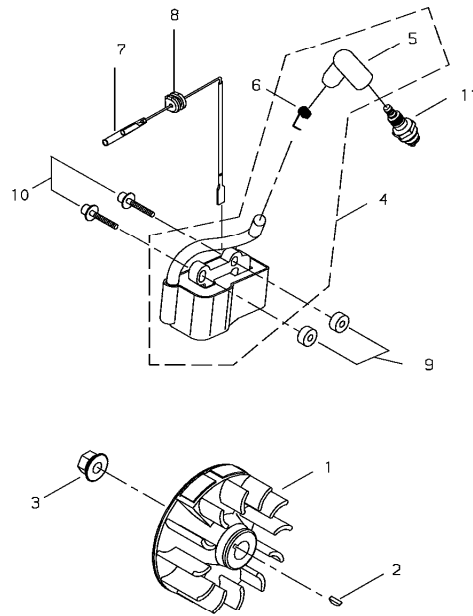

8. MAGNETO

KEY	LV	PART NUMBER	Q'TY	DESCRIPTION	REMARKS	NOTE1	NOTE2
1		68906-71110	1	ROTOR			
2		02403-03100	1	KEY	3*10		
3		20035-71220	1	NUT			
4		68902-71020	1	COIL ASSY			
5	•	62905-71250	1	PLUG CAP			
6	•	62905-71320	1	COIL SPRING			
7		14350-02001	1	LEAD WIRE			
8		20011-72120	1	GROMMET			
9		70030-71620	2	INSULATOR			
10		11024-04265	2	BOLT-SLPW	M4*26	M4x26	
11		13001-10005	1	PLIG	NGK CMR5H	CMR5H