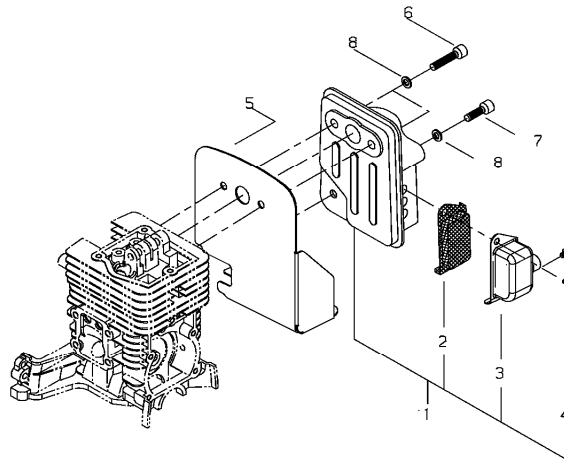

2. MUFFLER

KEY	LV	PART NUMBER	Q'TY	DESCRIPTION	REMARKS	NOTE1	NOTE2
1		68902-15010	1	MUFFLER ASSY			
2	•	62902-15131	1	SCREEN			
3	•	68902-15140	1	TAIL PIPE			
4	•	11204-04060	2	SCREW,PM-SW			
5		68902-15210	1	GASKET			
6		62901-15310	2	BOLT		M5x25	
7		01020-05160	1	BOLT	M5*16 BLACK	M5x16	
8		01610-05080	3	WASHER