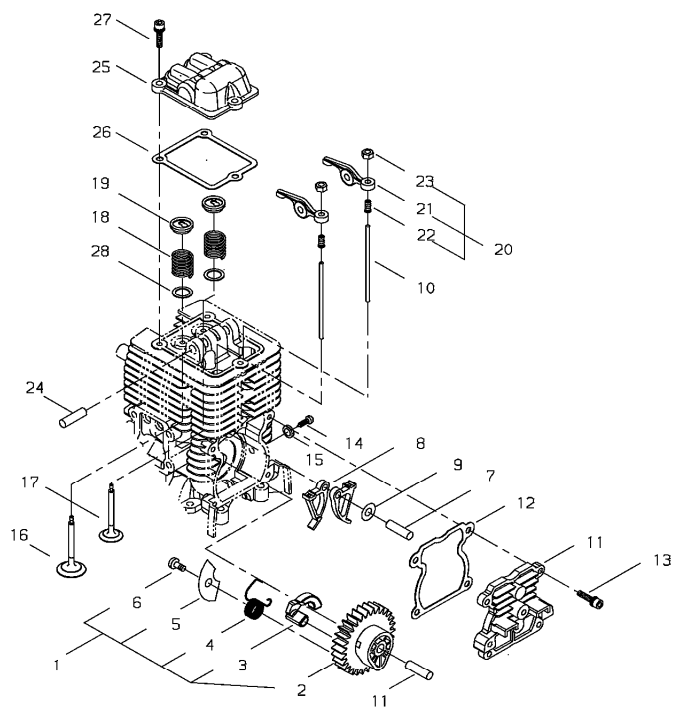

4. PISTON

KEY	LV	PART NUMBER	Q'TY	DESCRIPTION	REMARKS	NOTE1	NOTE2
1		62907-41310	1	PISTON SET			
2		62907-42021	1	CRANKSHAFT COMP			
3		62901-42260	1	OIL SEAL		S	
4		62907-42270	1	OIL SEAL		M	

5. VALVE

KEY	LV	PART NUMBER	Q'TY	DESCRIPTION	REMARKS	NOTE1	NOTE2
1		62905-43011	1	CAM GEAR ASSY			
2	•	62902-43310	1	CAM GEAR			
3	•	62907-43120	1	WEIGHT			
4	•	17520-08900	1	COIL SPRING			
5	•	62905-43131	1	PLATE			
6	•	01280-04062	1	SCREW, TAPPING			
7		12492-50290	2	ROLLER	5*L29.8	5xL29.8	
8		62907-43210	2	LIFTER			
9		11620-10000	1	WASHER	T0.3	t0.3	
10		62907-43220	2	PUSH ROD			
11		62907-43230	1	CAM GEAR COVER			
12		62907-43240	1	GASKET			
13		11022-04140	4	BOLT-SPW	M4-14	M4x14	
14		62901-43310	1	SCREW			
15		15401-10028	1	COLLAR	5.5,10 T=2	5.5,10 T=2	
16		62907-44111	1	INTAKE VALVE			
17		62907-44121	1	EXHAUST VALVE			
18		62901-44130	2	VALVE SPRING			
19		62908-44140	2	RETAINER			
20		62907-44010	2	ROCKER ARM ASSY			
21	•	62901-44210	2	ROCKER ARM			
22	•	62907-44220	2	ADJUST SCREW			
23	•	62901-44231	2	NUT			
24		12492-50370	1	ROLLER	5*L37.8	5xL37.8	
25		62907-44240	1	ROCKER ARM COVER			
26		62907-44250	1	GASKET			

5. VALVE

KEY	LV	PART NUMBER	Q'TY	DESCRIPTION	REMARKS	NOTE1	NOTE2
27		11022-04140	3	BOLT-SPW	M4-14	M4x14	
28		62908-44310	2	PLATE			

6. VOLUT CASE

KEY	LV	PART NUMBER	Q'TY	DESCRIPTION	REMARKS	NOTE1	NOTE2
1		68906-61110	1	VOLUTE CASE			
2		68912-61120	1	VOLUTE COVER			
3		68902-61130	1	INTAKE COVER			
4		68902-61310	1	HANDLE COVER			
5		68902-61322	1	NUT			
6		68902-61330	1	HANDLE			
7		17503-18000	2	COIL SPRING			
8		72933-61320	2	CUSHION			
9		68902-61343	1	CUSHION			
10		68902-61351	1	PIN			
11		02430-08080	1	SNAP RING		8mm	
12		11260-05163	2	SCREW ADHEISIVE		M5x16	
13		70140-31480	12	BOLT PC		M5x20	
14		11022-05400	4	BOLT SW		M5x40	
15		17343-06001	1	FAN		φ185	
16		11022-06200	2	BOLT SPW		M6x20	
17		68902-91320	1	LABEL TRADE			
18		19402-00148	1	LABEL CAUTION			