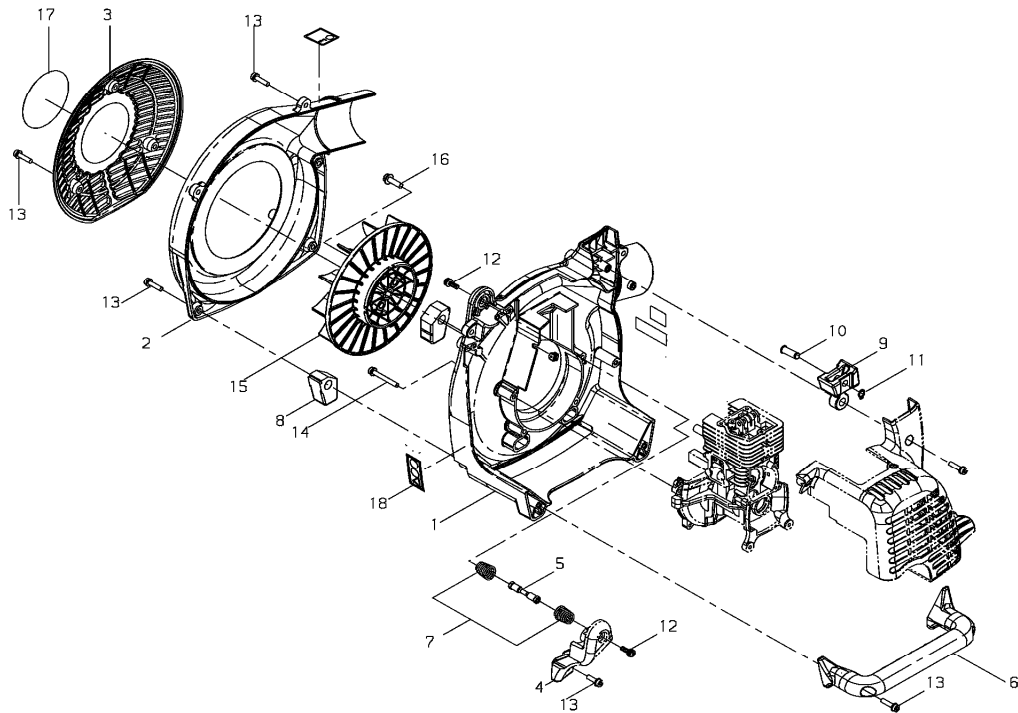

4. PISTON

KEY	LV	PART NUMBER	Q'TY	DESCRIPTION	REMARKS	NOTE1	NOTE2
1		62907-41310	1	PISTON SET			
2		62907-42021	1	CRANKSHAFT COMP			
3		62901-42260	1	OIL SEAL		S	
4		62907-42270	1	OIL SEAL		M	

5. VALVE

KEY	LV	PART NUMBER	Q'TY	DESCRIPTION	REMARKS	NOTE1	NOTE2
1		62905-43011	1	CAM GEAR ASSY			
2	•	62902-43310	1	CAM GEAR			
3	•	62907-43120	1	WEIGHT			
4	•	17520-08900	1	COIL SPRING			
5	•	62905-43131	1	PLATE			
6	•	01280-04062	1	SCREW, TAPPING			
7		12492-50290	2	ROLLER	5*L29.8	5xL29.8	
8		62907-43210	2	LIFTER			
9		11620-10000	1	WASHER	T0.3	t0.3	
10		62907-43220	2	PUSH ROD			
11		62907-43230	1	CAM GEAR COVER			
12		62907-43240	1	GASKET			
13		11022-04140	4	BOLT-SPW	M4-14	M4x14	
14		62901-43310	1	SCREW			
15		15401-10028	1	COLLAR	5.5,10 T=2	5.5,10 T=2	
16		62907-44111	1	INTAKE VALVE			
17		62907-44121	1	EXHAUST VALVE			
18		62901-44130	2	VALVE SPRING			
19		62908-44140	2	RETAINER			
20		62907-44010	2	ROCKER ARM ASSY			
21	•	62901-44210	2	ROCKER ARM			
22	•	62907-44220	2	ADJUST SCREW			
23	•	62901-44231	2	NUT			
24		12492-50370	1	ROLLER	5*L37.8	5xL37.8	
25		62907-44240	1	ROCKER ARM COVER			
26		62907-44250	1	GASKET			

5. VALVE

KEY	LV	PART NUMBER	Q'TY	DESCRIPTION	REMARKS	NOTE1	NOTE2
27		11022-04140	3	BOLT-SPW	M4-14	M4x14	
28		62908-44310	2	PLATE			

6. VOLUT CASE

KEY	LV	PART NUMBER	Q'TY	DESCRIPTION	REMARKS	NOTE1	NOTE2
1		68906-61110	1	VOLUTE CASE			
2		68912-61120	1	VOLUTE COVER			
3		68902-61130	1	INTAKE COVER			
4		68902-61310	1	HANDLE COVER			
5		68902-61322	1	NUT			
6		68902-61330	1	HANDLE			
7		17503-18000	2	COIL SPRING			
8		72933-61320	2	CUSHION			
9		68902-61343	1	CUSHION			
10		68902-61351	1	PIN			
11		02430-08080	1	SNAP RING		8mm	
12		11260-05163	2	SCREW ADHEISIVE		M5x16	
13		70140-31480	12	BOLT PC		M5x20	
14		11022-05400	4	BOLT SW		M5x40	
15		17343-06001	1	FAN		φ185	
16		11022-06200	2	BOLT SPW		M6x20	
17		68902-91320	1	LABEL TRADE			
18		19402-00148	1	LABEL CAUTION			