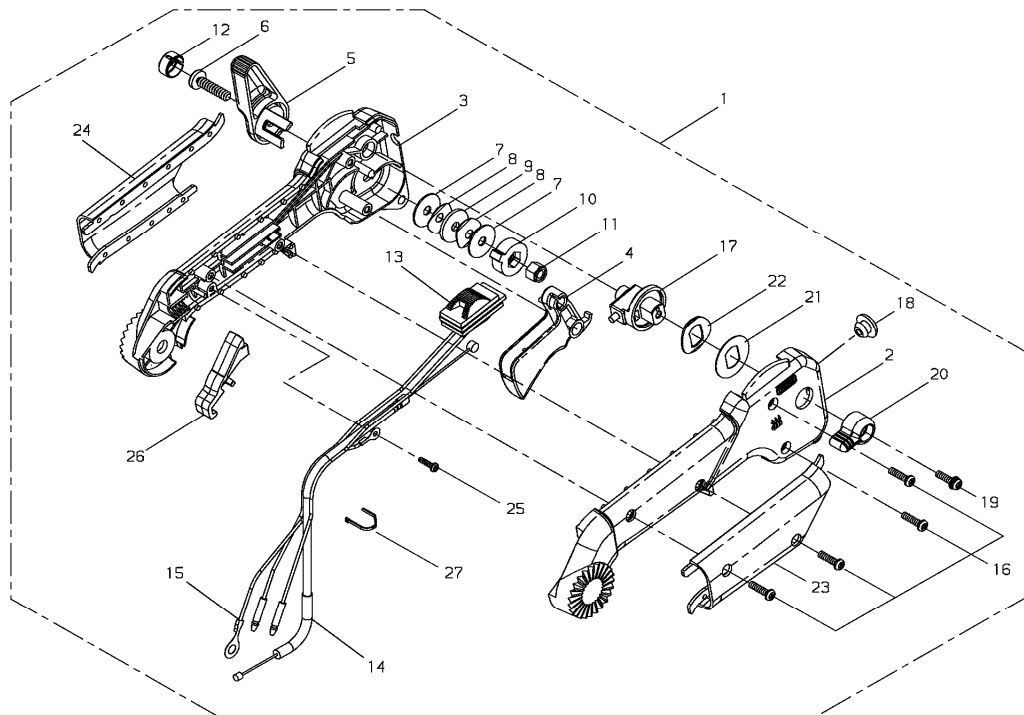

10. CARBURETOR

KEY	LV	PART NUMBER	Q'TY	DESCRIPTION	REMARKS	NOTE1	NOTE2
1		68906-81010	1	CARBURETOR ASSY			
2	•	62907-81321	1	VALVE			
3	•	72933-81450	1	SWIVEL			
4	•	20089-81185	1	WASHER			
5	•	20036-81195	1	E RING			
6	•	70064-81290	2	SCREW	M3*10		
7	•	68906-81320	1	PUMP BODY ASSY			
8	•	20016-81420	1	PUMP BASE COMP			
9	•	20016-81510	1	PUMP COVER			
10	•	20036-81670	1	PRIMER PUMP			
11	•	20016-81140	4	SCREW			
12	•	20016-81250	1	O RING			
13	•	68902-98330	1	GASKET-KIT			
14	•	6890698320	1	VALVE-S			
15		62907-81210	1	GASKET			

11. AIR CLEANER

KEY	LV	PART NUMBER	Q'TY	DESCRIPTION	REMARKS	NOTE1	NOTE2
1		68902-82011	1	CLEANER BODY ASSY			
2		62908-82120	1	FILTER			
3		62908-82030	1	CLEANER COVER ASSY			
4	•	62908-82130	1	CLEANER COVER			
5	•	62901-82330	2	KNOB			
6		11203-05605	2	SCREW,PM		M5x60	
7		01613-05080	2	WASHER			
8		62908-82310	1	PREFILTER			

13. THROTTLE LEVER

KEY	LV	PART NUMBER	Q'TY	DESCRIPTION	REMARKS	NOTE1	NOTE2
1		68902-84012	1	THROTTLE LEVER ASSY			
2	•	68209-84321	1	BODY RIGHT			
3	•	68209-84331	1	BODY LEFT			
4	•	68209-84340	1	THROTTLE LEVER			
5	•	68209-84350	1	LOCK LEVER			
6	•	68209-84360	1	ADJUST BOLT			
7	•	68209-84370	2	WASHER			
8	•	68209-84380	2	ADJ SPRING			
9	•	68209-84390	1	WASHER			
10	•	68209-84400	1	PLATE			
11	•	68209-84410	1	NYLON NUT			
12	•	68209-84420	1	RUBBER CAP			
13	•	68902-84310	1	SWITCH			
14	•	68902-84320	1	THROTTLE CABLE			
15	•	68902-84330	1	LEAD WIRE			
16	•	68209-84440	4	SCREW			
17	•	68209-84480	1	ADJUSTER ASSY			
18	•	68209-84490	1	PLUG			
19	•	68209-84500	1	SCREW			
20	•	68209-84510	1	SUB LEVER			
21	•	68209-84520	1	WASHER			
22	•	68209-84530	1	ADJ SPRING			
23	•	68209-84541	1	GRIP			
24	•	68209-84551	1	GRIP			
25	•	68209-84561	1	SCREW			
26	•	68902-84340	1	COVER			