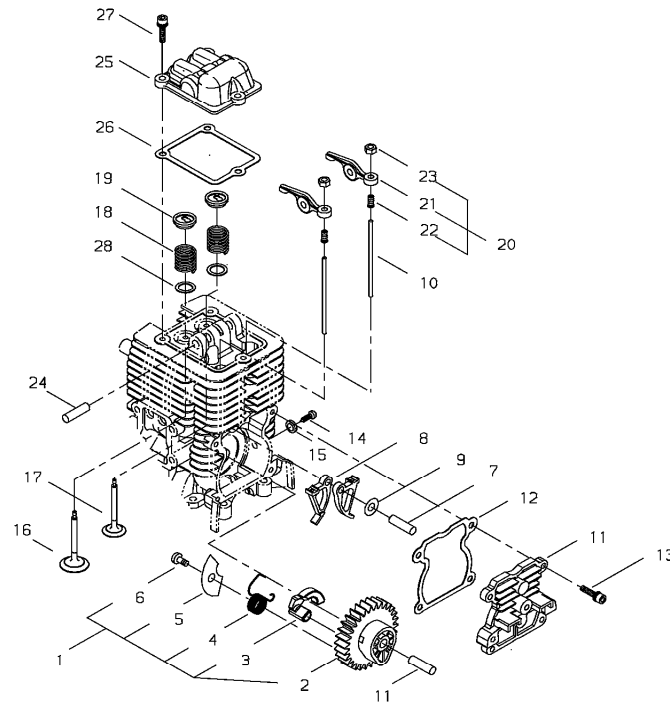

4. PISTON

KEY	LV	PART NUMBER	Q'TY	DESCRIPTION	REMARKS	NOTE1	NOTE2
1		62907-41310	1	PISTON SET			
2		62907-42021	1	CRANKSHAFT COMP			
3		62901-42260	1	OIL SEAL		S	
4		62907-42270	1	OIL SEAL		M	

5. VALVE

KEY	LV	PART NUMBER	Q'TY	DESCRIPTION	REMARKS	NOTE1	NOTE2
1		62905-43011	1	CAM GEAR ASSY			
2	•	62902-43310	1	CAM GEAR			
3	•	62907-43120	1	WEIGHT			
4	•	17520-08900	1	COIL SPRING			
5	•	62905-43131	1	PLATE			
6	•	01280-04062	1	SCREW, TAPPING			
7		12492-50290	2	ROLLER	5*L29.8	5xL29.8	
8		62907-43210	2	LIFTER			
9		11620-10000	1	WASHER	T0.3	t0.3	
10		62907-43220	2	PUSH ROD			
11		62907-43230	1	CAM GEAR COVER			
12		62907-43240	1	GASKET			
13		11022-04140	4	BOLT-SPW	M4-14	M4x14	
14		62901-43310	1	SCREW			
15		15401-10028	1	COLLAR	5.5,10 T=2	5.5,10 T=2	
16		62907-44111	1	INTAKE VALVE			
17		62907-44121	1	EXHAUST VALVE			
18		62901-44130	2	VALVE SPRING			
19		62908-44140	2	RETAINER			
20		62907-44010	2	ROCKER ARM ASSY			
21	•	62901-44210	2	ROCKER ARM			
22	•	62907-44220	2	ADJUST SCREW			
23	•	62901-44231	2	NUT			
24		12492-50370	1	ROLLER	5*L37.8	5xL37.8	
25		62907-44240	1	ROCKER ARM COVER			
26		62907-44250	1	GASKET			

5. VALVE

KEY	LV	PART NUMBER	Q'TY	DESCRIPTION	REMARKS	NOTE1	NOTE2
27		11022-04140	3	BOLT-SPW	M4-14	M4x14	
28		62908-44310	2	PLATE			

6. VOLUT CASE

KEY	LV	PART NUMBER	Q'TY	DESCRIPTION	REMARKS	NOTE1	NOTE2
1		68906-61110	1	VOLUTE CASE			
2		68912-61120	1	VOLUTE COVER			
3		68902-61130	1	INTAKE COVER			
4		68902-61310	1	HANDLE COVER			
5		68902-61322	1	NUT			
6		68902-61330	1	HANDLE			
7		17503-18000	2	COIL SPRING			
8		72933-61320	2	CUSHION			
9		68902-61343	1	CUSHION			
10		68902-61351	1	PIN			
11		02430-08080	1	SNAP RING		8mm	
12		11260-05163	2	SCREW ADHEISIVE		M5x16	
13		70140-31480	12	BOLT PC		M5x20	
14		11022-05400	4	BOLT SW		M5x40	
15		17343-06001	1	FAN		φ185	
16		11022-06200	2	BOLT SPW		M6x20	
17		68902-91320	1	LABEL TRADE			
18		19402-00148	1	LABEL CAUTION			