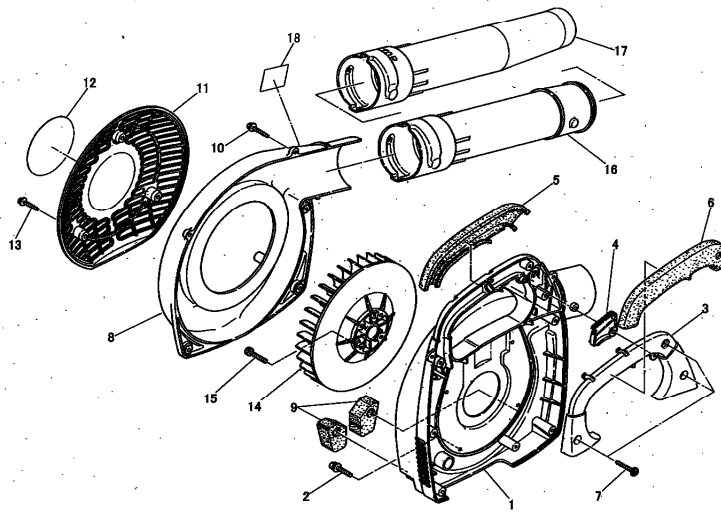

4. VOLUT CASE

KEY	LV	PART NUMBER	Q'TY	DESCRIPTION	REMARKS	NOTE1	NOTE2
1		72934-61111	1	VOLUTE CASE			
2		11207-05160	4	SCREW PM SLPW			
3		72933-61121	1	HANDLE COVER			
4		72933-61210	1	THROTTLE LEVER			
5		72933-61231	1	GRIP			
6		72933-61241	1	GRIP			
7		22160-32210	3	SCREW PC			
8		72933-61312	1	VOLUTE COVER			
9		72933-61320	2	CUSHION			
10		22160-32210	5	SCREW PC			
11		72933-61411	1	INTAKECOVER			
12		72933-61421	1	LABEL TRADE			
13		22160-32210	3	SCREW PC			
14		72933-62114	1	FAN			
15		11022-05200	4	BOLT SPW			
16		72933-63111	1	PIPE			
17		72933-63123	1	NOZZLE			
18		19404-00032	1	LABEL DECIBEL		107dB(A)	
19		19402-00148	1	LABEL,CAUTION