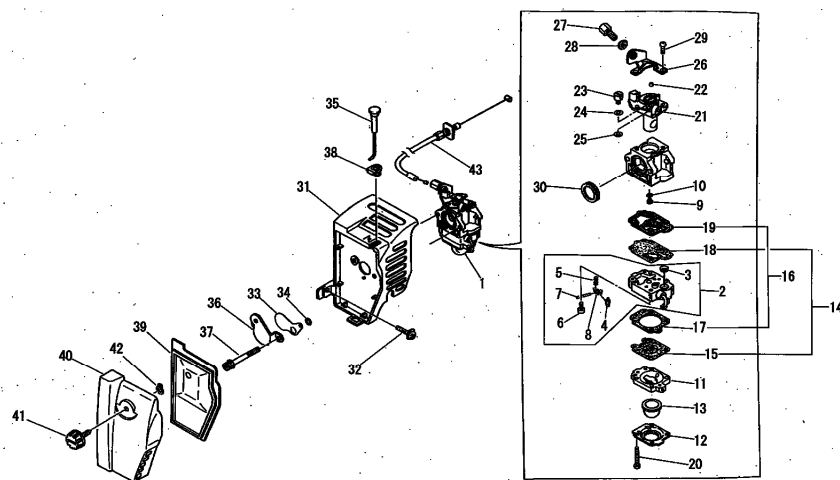

5. MAGNETO

KEY	LV	PART NUMBER	Q'TY	DESCRIPTION	REMARKS	NOTE1	NOTE2
1		72933-71200	1	ROTOR			
2		02403-03100	1	KEY	3*10		
3		20035-71220	1	NUT			
4		72933-71600	1	COIL ASSY			
5		70223-72200	1	PLUG CAP COMP			
6		20010-72221	1	PLUG CAP			
7		20000-72241	1	PLUG CAP COVER			
8		20000-72250	1	COVER BAND			
9		70180-72260	1	SHIELD			
10		20000-72230	1	SPRING SPARK PLUG			
11		70030-71620	2	INSULATOR			
12		11024-04261	2	BOLT			
13		13000-13406	1	SPARK PLUG BMR6A		BMR6A	
14		72933-74110	1	SWITCH			
15		20011-72110	1	GROMMET			

7. CARBURETOR

KEY	LV	PART NUMBER	Q'TY	DESCRIPTION	REMARKS	NOTE1	NOTE2
1		72934-81001	1	CARBURETOR ASSY			
2	•	72933-81411	1	PUMP BODY ASSY			
3	• •	70030-81380	1	SCREEN			
4	• •	20036-81440	1	VALVE			
5	• •	72933-81270	1	SPRING			
6	• •	20016-81450	1	SCREW			
7	• •	22100-81250	1	PIN			
8	• •	22100-81230	1	LEVER, METERING			
9	•	72934-81231	1	MAIN JET			
10	•	70097-81220	1	O-RING			
11	•	20016-81420	1	PUMP BASE COMP			
12	•	20016-81510	1	PUMP COVER			
13	•	20036-81670	1	PRIMER PUMP			
14	•	70097-81920		DIAPHRAGM KIT			
15	• •	22100-81260	1	DIAPHRAGM ASM			
16	•	20016-81910		GASKET KIT			
17	• •	20016-81280	1	GASKET			
18	• •	70097-81320	1	DIAPHRAGM			
19	• •	70097-81310	1	GASKET,PUMP			
20	•	20016-81140	4	SCREW			
21	•	72934-81181	1	VALVE ASSY			
22	•	62074-81320	1	PLAG			
23	•	72933-81450	1	SWIVEL			
24	•	20089-81185	1	WASHER			
25	•	20036-81195	1	E RING			
26	•	20089-81130	1	BRACKET			