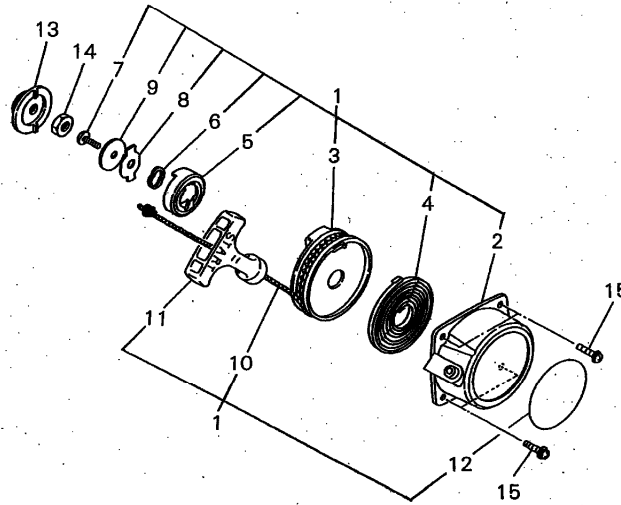

6. RECOIL STARTER

KEY	LV	PART NUMBER	Q'TY	DESCRIPTION	REMARKS	NOTE1	NOTE2
1		72933-75101	1	RECOIL STARETR			
2	•	70064-75110	1	STARTER CASE			
3	•	72933-75120	1	REEL			
4	•	70064-75130	1	RECOIL SPRING			
5	•	72933-75140	1	DOG			
6	•	70064-75150	1	WAVE WASHER			
7	•	72933-75160	1	SCREW			
8	•	72933-75170	1	RETAINER			
9	•	72933-75180	1	WASHER			
10	•	70064-75190	1	ROPE			
11	•	32004-75150	1	KNOB			
12	•	70117-75311	1	NAME PLATE		shindaiwa	
13		70064-75310	1	STARTER PULLEY			
14		01511-08051	1	NUT			
15		11238-04120	4	SCREW PM SPW		M4*12