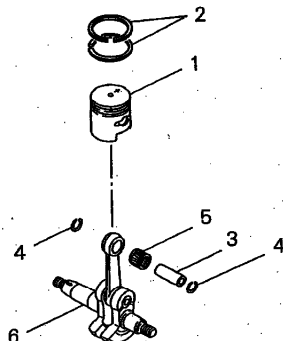

shindaiwa[®]

PARTS CATALOG

**BLOWER
EB240 EC1**

EB240 EC1

1. CYLINDER, MUFFLER

KEY	LV	PART NUMBER	Q'TY	DESCRIPTION	REMARKS	NOTE1	NOTE2
1		72934-12111	1	CYLINDER			
2		20870-12121	1	GASKET			
3		01020-05200	2	BOLT			
4		72933-12211	1	BOOT			
5		72933-12220	1	GASKET			
6		11207-05160	2	SCREW PM SLPW			
7		72933-12310	1	HOLDER			
8		11207-05160	2	SCREW PM SLPW			
9		72933-15100	1	MUFFLER ASSY			
10		72933-15110	1	MUFFLER			
11		72933-15120	1	CHAMBER			
12		72933-15131	1	GASKET			
13		72933-15140	1	SPARK ARRESTER			
14		72933-15150	1	GUIDE PLATE			
15		11206-04100	3	SCREW PM			
16		68234-15210	1	GASKET			
17		01020-05550	2	BOLT			
18		01610-05080	2	WASHER			
19		11207-05160	1	SCREW PM SLPW			

2. CRANKCASE, ENGINE COVER

KEY	LV	PART NUMBER	Q'TY	DESCRIPTION	REMARKS	NOTE1	NOTE2
1		20035-21101	1	CRANK CASE S COMP			
2	•	20036-21112	1	CRANK CASE S			
3	•	12900-60010	1	BALL BEARING		S	
4	•	22150-21250	1	SEAL,OIL		S	
5		72933-21200	1	CRANK CASE M COMP			
6	•	72933-21210	1	CRANK CASE M			
7	•	12492-40080	2	ROLLER			
8	•	12900-62010	1	BEARING		M	
9	•	20000-21211	1	OIL SEAL		M	
10		01020-05250	3	BOLT			
11		72933-31111	1	ENGINE COVER			
12		72933-31121	1	CUSHION			
13		11207-05160	2	SCREW PM SLPW			
14		22160-32220	3	SCREW	M5*20		

3. PISTON, CRANKSHAFT

KEY	LV	PART NUMBER	Q'TY	DESCRIPTION	REMARKS	NOTE1	NOTE2
1		72933-41111	1	PISTON			
2		72933-41210	2	PISTON RING			
3		72933-41310	1	PISTON PIN			
4		70030-41320	2	RING,END			
5		72933-41330	1	NEEDLE BEARING			
6		72933-42001	1	CRANK SHAFT ASSY			