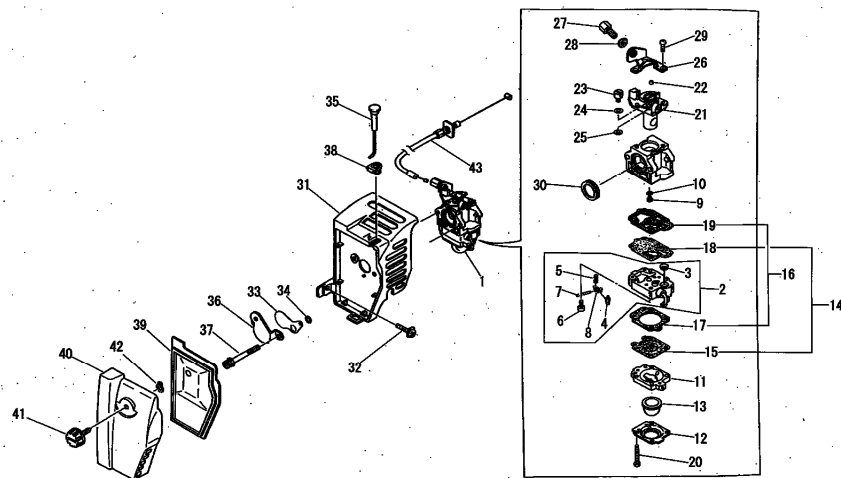

7. CARBURETOR

KEY	LV	PART NUMBER	Q'TY	DESCRIPTION	REMARKS	NOTE1	NOTE2
1		72934-81001	1	CARBURETOR ASSY			
2	•	72933-81411	1	PUMP BODY ASSY			
3	• •	70030-81380	1	SCREEN			
4	• •	20036-81440	1	VALVE			
5	• •	72933-81270	1	SPRING			
6	• •	20016-81450	1	SCREW			
7	• •	22100-81250	1	PIN			
8	• •	22100-81230	1	LEVER, METERING			
9	•	72934-81231	1	MAIN JET			
10	•	70097-81220	1	O-RING			
11	•	20016-81420	1	PUMP BASE COMP			
12	•	20016-81510	1	PUMP COVER			
13	•	20036-81670	1	PRIMER PUMP			
14	•	70097-81920		DIAPHRAGM KIT			
15	• •	22100-81260	1	DIAPHRAGM ASM			
16	•	20016-81910		GASKET KIT			
17	• •	20016-81280	1	GASKET			
18	• •	70097-81320	1	DIAPHRAGM			
19	• •	70097-81310	1	GASKET,PUMP			
20	•	20016-81140	4	SCREW			
21	•	72934-81181	1	VALVE ASSY			
22	•	62074-81320	1	PLAG			
23	•	72933-81450	1	SWIVEL			
24	•	20089-81185	1	WASHER			
25	•	20036-81195	1	E RING			
26	•	20089-81130	1	BRACKET			

7. CARBURETOR

KEY	LV	PART NUMBER	Q'TY	DESCRIPTION	REMARKS	NOTE1	NOTE2
27	•	20089-81110	1	CABLE ADJUSTER			
28	•	20036-81120	1	NUT			
29	•	70097-81290	2	SCREW			
30	•	72933-81250	1	RING GASKET			
31		72934-82112	1	CLEANER BODY			
32		22160-32210	1	SCREW PC			
33		72933-82130	1	CHOKE PLATE			
34		22100-82110	1	WASHER CARBURETOR			
35		72933-82140	1	CHOKE ROD			
36		72933-82150	1	BACK PLATE			
37		11022-05450	2	BOLT SPW			
38		72933-82180	1	GROMMET			
39		72933-82210	1	FILTER			
40		72933-82230	1	CLEANER COVER			
41		70064-32130	1	SCREW			
42		02439-05080	1	GRIP RING			
43		72934-83110	1	THROTTLE CABLE			