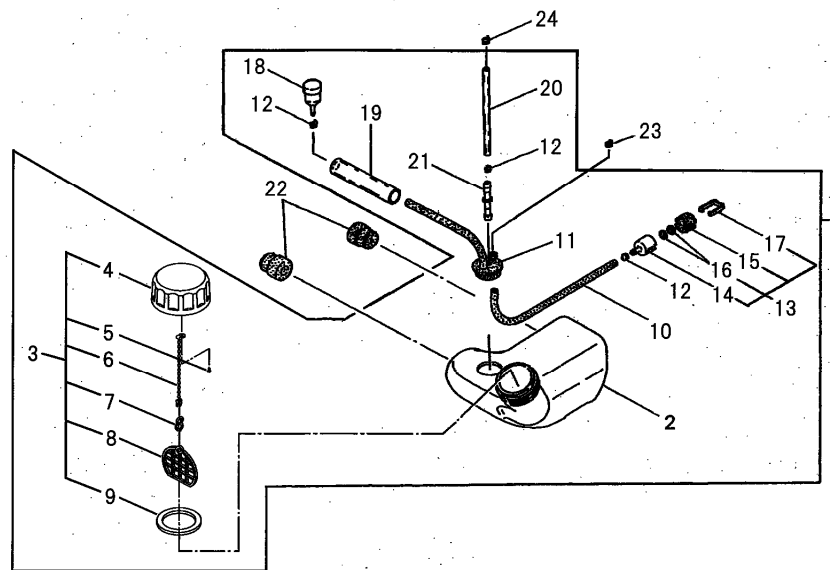

8. FUEL TANK

KEY	LV	PART NUMBER	Q'TY	DESCRIPTION	REMARKS	NOTE1	NOTE2
1		68204-85013	1	FUEL TANK ASSY			
2	•	72933-85110	1	FUEL TANK			
3	•	68204-85020	1	FUEL CAP ASSY			
4	• •	70168-85210	1	FUEL CAP			
5	• •	01270-25064	1	SCREW TAPPING			
6	• •	6820485310	1	CHAIN CAP			
7	• •	22150-21350	1	CLIP			
8	• •	22155-21330	1	HOOK			
9	• •	20000-85221	1	GASKET			
10	•	72933-85310	1	PIPE			
11	•	72933-85350	1	GROMMET			
12	•	20020-85540	3	CLIP			
13	•	70030-85401	1	FUEL FILTER COMP			
14	• •	70030-85411	1	WEIGHT FUEL			
15	• •	70030-85420	1	FILTER A			
16	• •	70030-81380	2	SCREEN			
17	• •	70030-85440	1	CLIP FILTER			
18	•	20035-85522	1	VALVE			
19	•	72933-85530	1	PIPE			
20	•	72933-85611	1	PIPE			
21	•	72933-85620	1	JOINT			
22		72933-86110	2	CUSHION			
23		20020-85540	1	CLIP			
24		37013-85310	1	CLIP