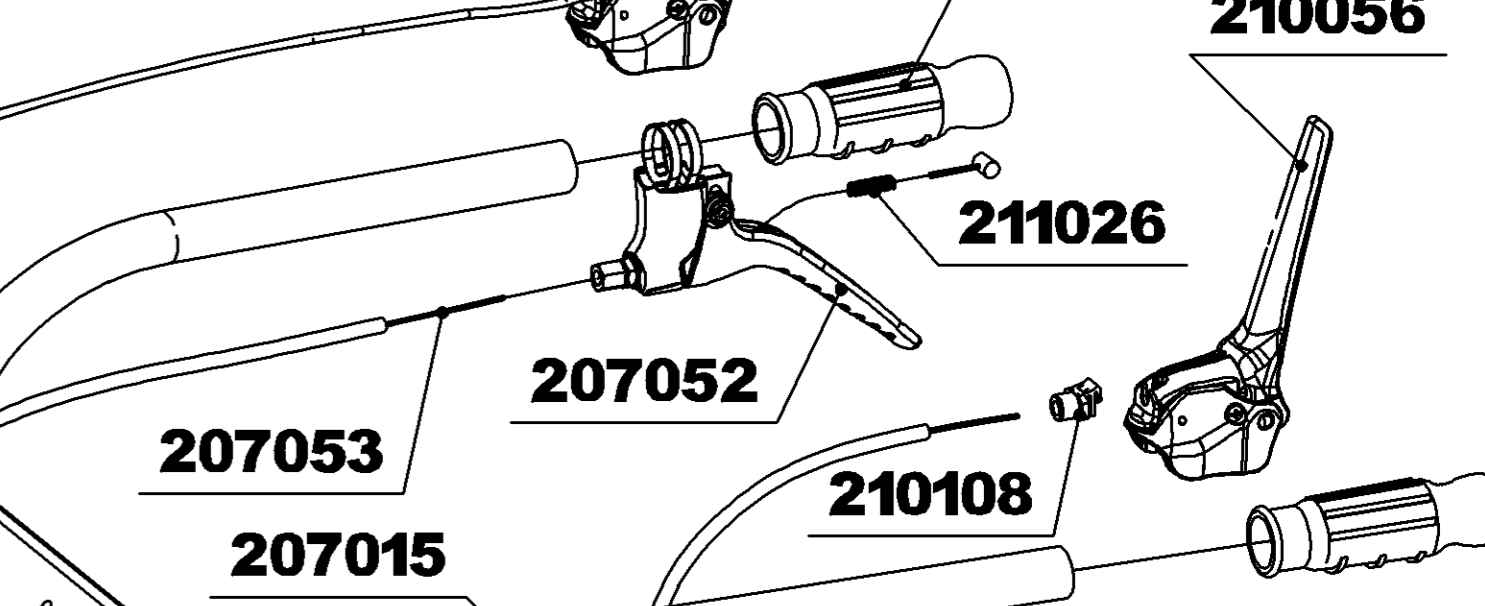

# RL211 DEPUIS N° 78000

BS 850 SERIES - 910109

**FIXATION MOTEUR :**  
 VH860ZN — X1  
 (VH835ZN + NM8ZN) — X2  
 HF8ZN — X3

207097  
 170120  
 164003  
 170119  
 RLT62012RS

VH820ZN

211025

207093

210067