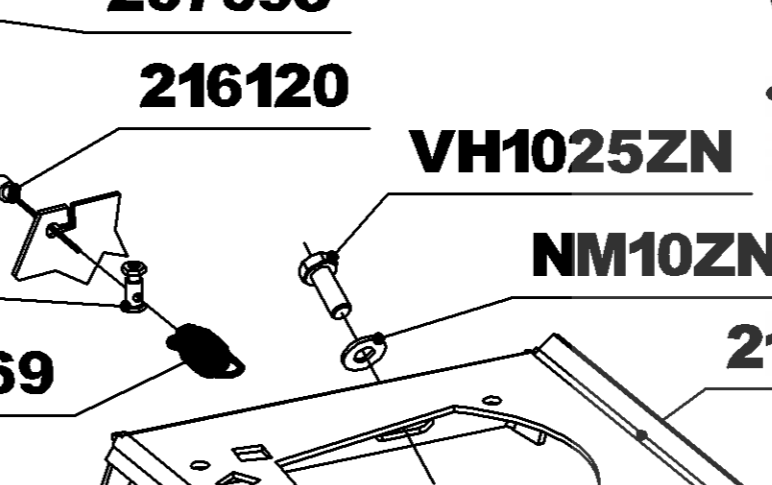

# RL211 DEPUIS N° 78000

BS 850 SERIES - 910109

**FIXATION MOTEUR :**  
 VH860ZN — X1  
 (VH835ZN + NM8ZN) — X2  
 HF8ZN — X3

207097  
 170120  
 164003  
 170119  
 RLT62012RS

VH820ZN

211025

207093

210067