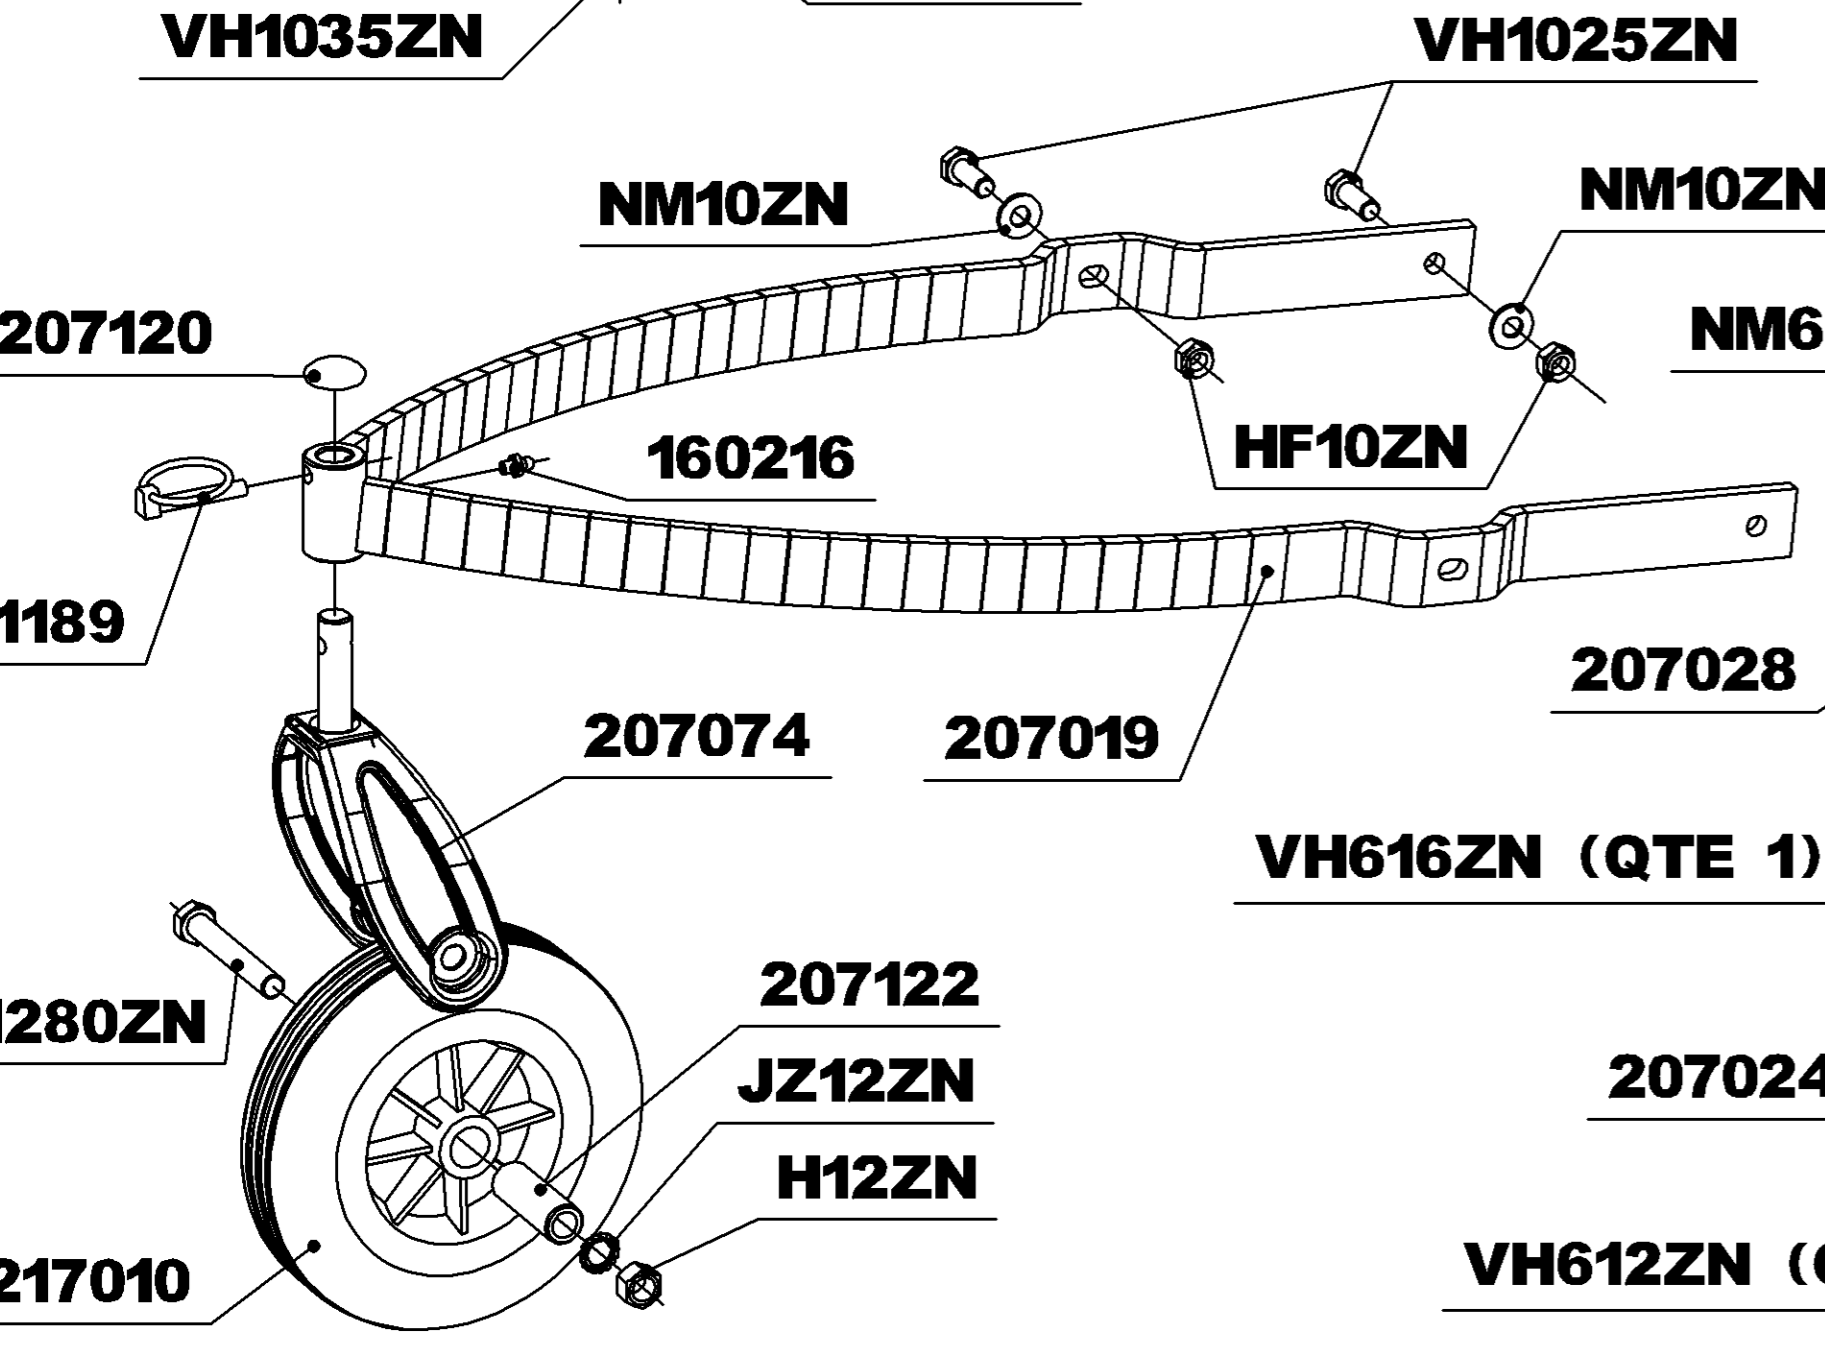

# RL211 DEPUIS N° 78000

BS 850 SERIES - 910109

**FIXATION MOTEUR :**  
 VH860ZN — X1  
 (VH835ZN + NM8ZN) — X2  
 HF8ZN — X3

207097  
 170120  
 164003  
 170119  
 RLT62012RS

VH820ZN

211025

207093

210067