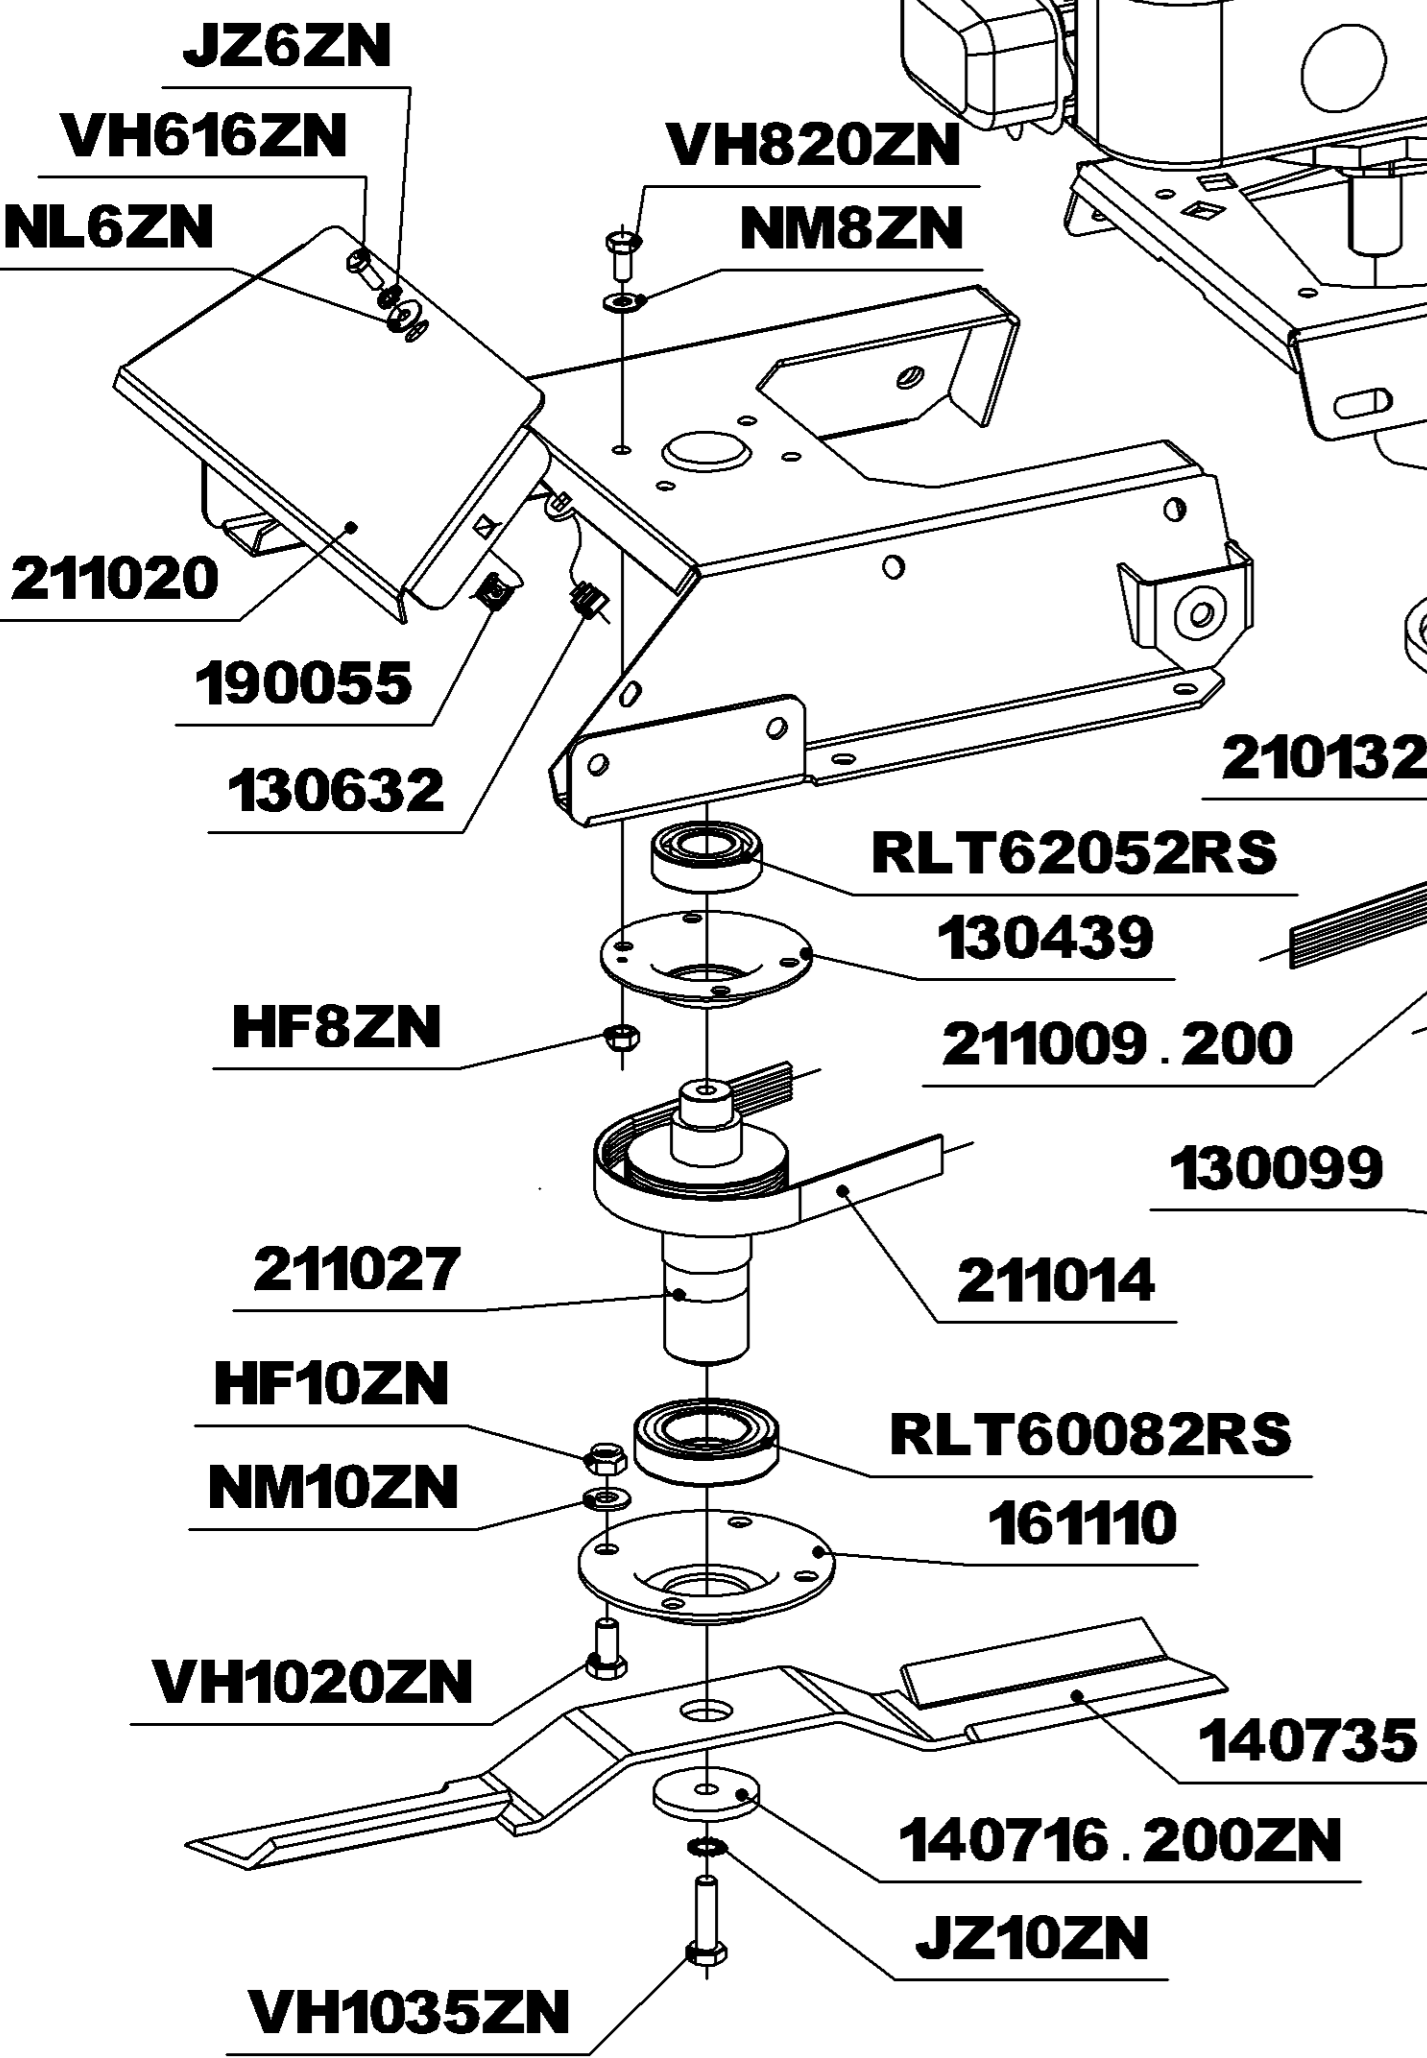

# RL211 DEPUIS N° 78000

BS 850 SERIES - 910109

**FIXATION MOTEUR :**  
 VH860ZN — X1  
 (VH835ZN + NM8ZN) — X2  
 HF8ZN — X3

207097  
 170120  
 164003  
 170119  
 RLT62012RS

VH820ZN

211025

207093

210067