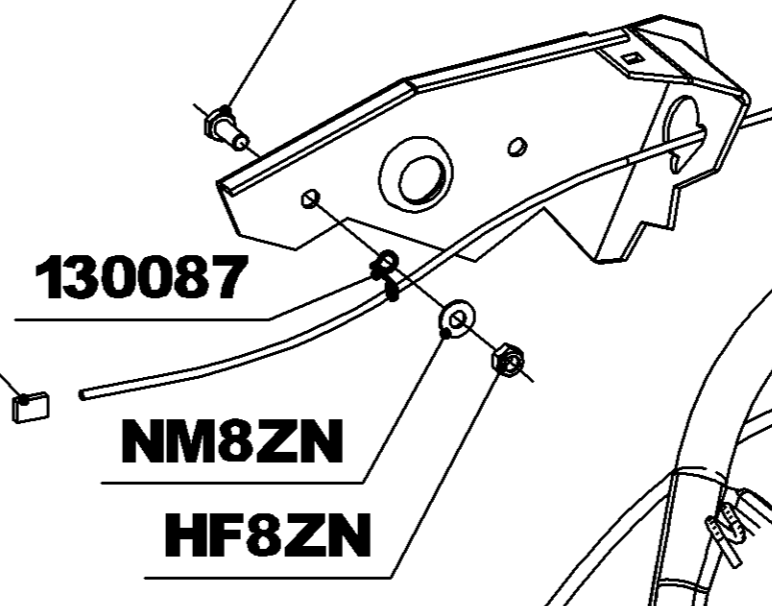

# RL211 DEPUIS N° 78000

BS 850 SERIES - 910109

**FIXATION MOTEUR :**  
 VH860ZN — X1  
 (VH835ZN + NM8ZN) — X2  
 HF8ZN — X3

207097  
 170120  
 164003  
 170119  
 RLT62012RS

VH820ZN

211025

207093

210067