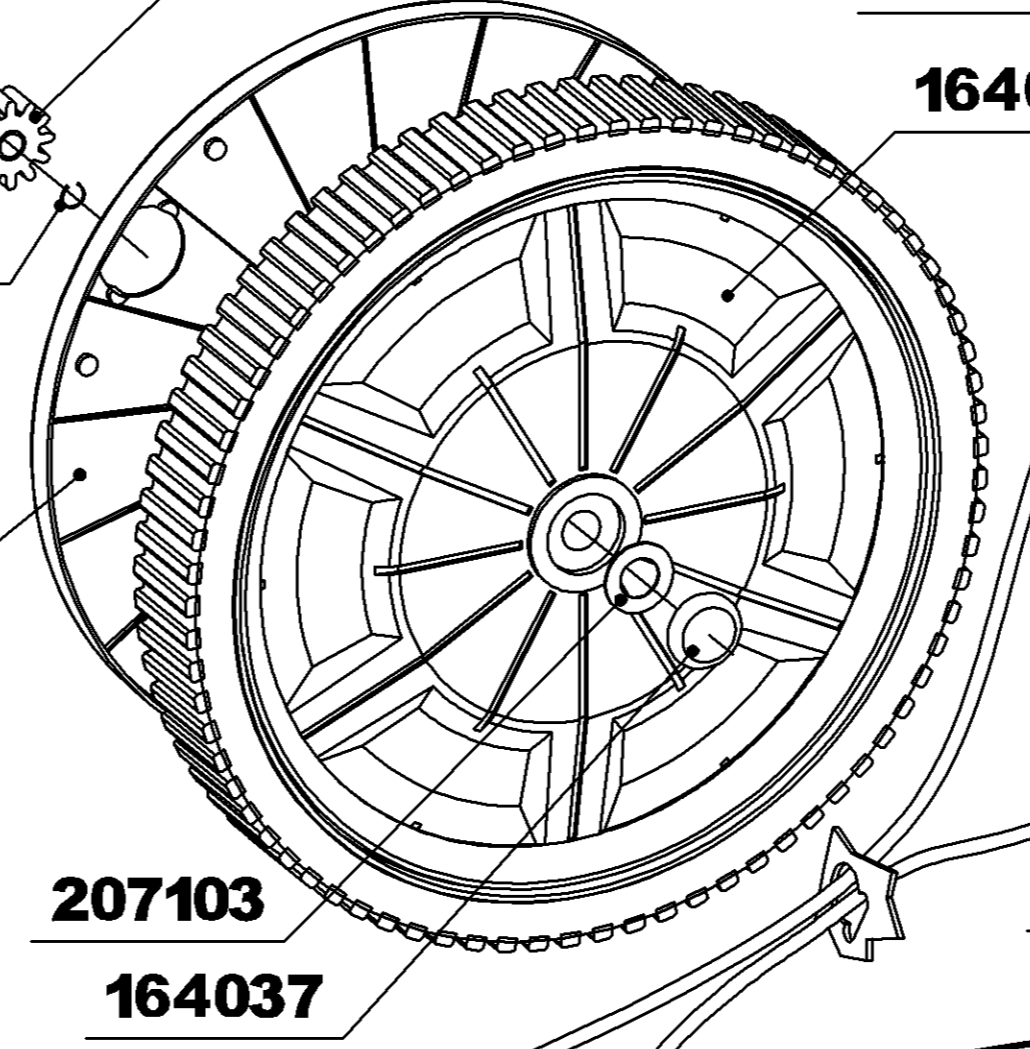

# RL211 DEPUIS N° 78000

BS 850 SERIES - 910109

**FIXATION MOTEUR :**  
 VH860ZN — X1  
 (VH835ZN + NM8ZN) — X2  
 HF8ZN — X3

207097  
 170120  
 164003  
 170119  
 RLT62012RS

VH820ZN

211025

207093

210067