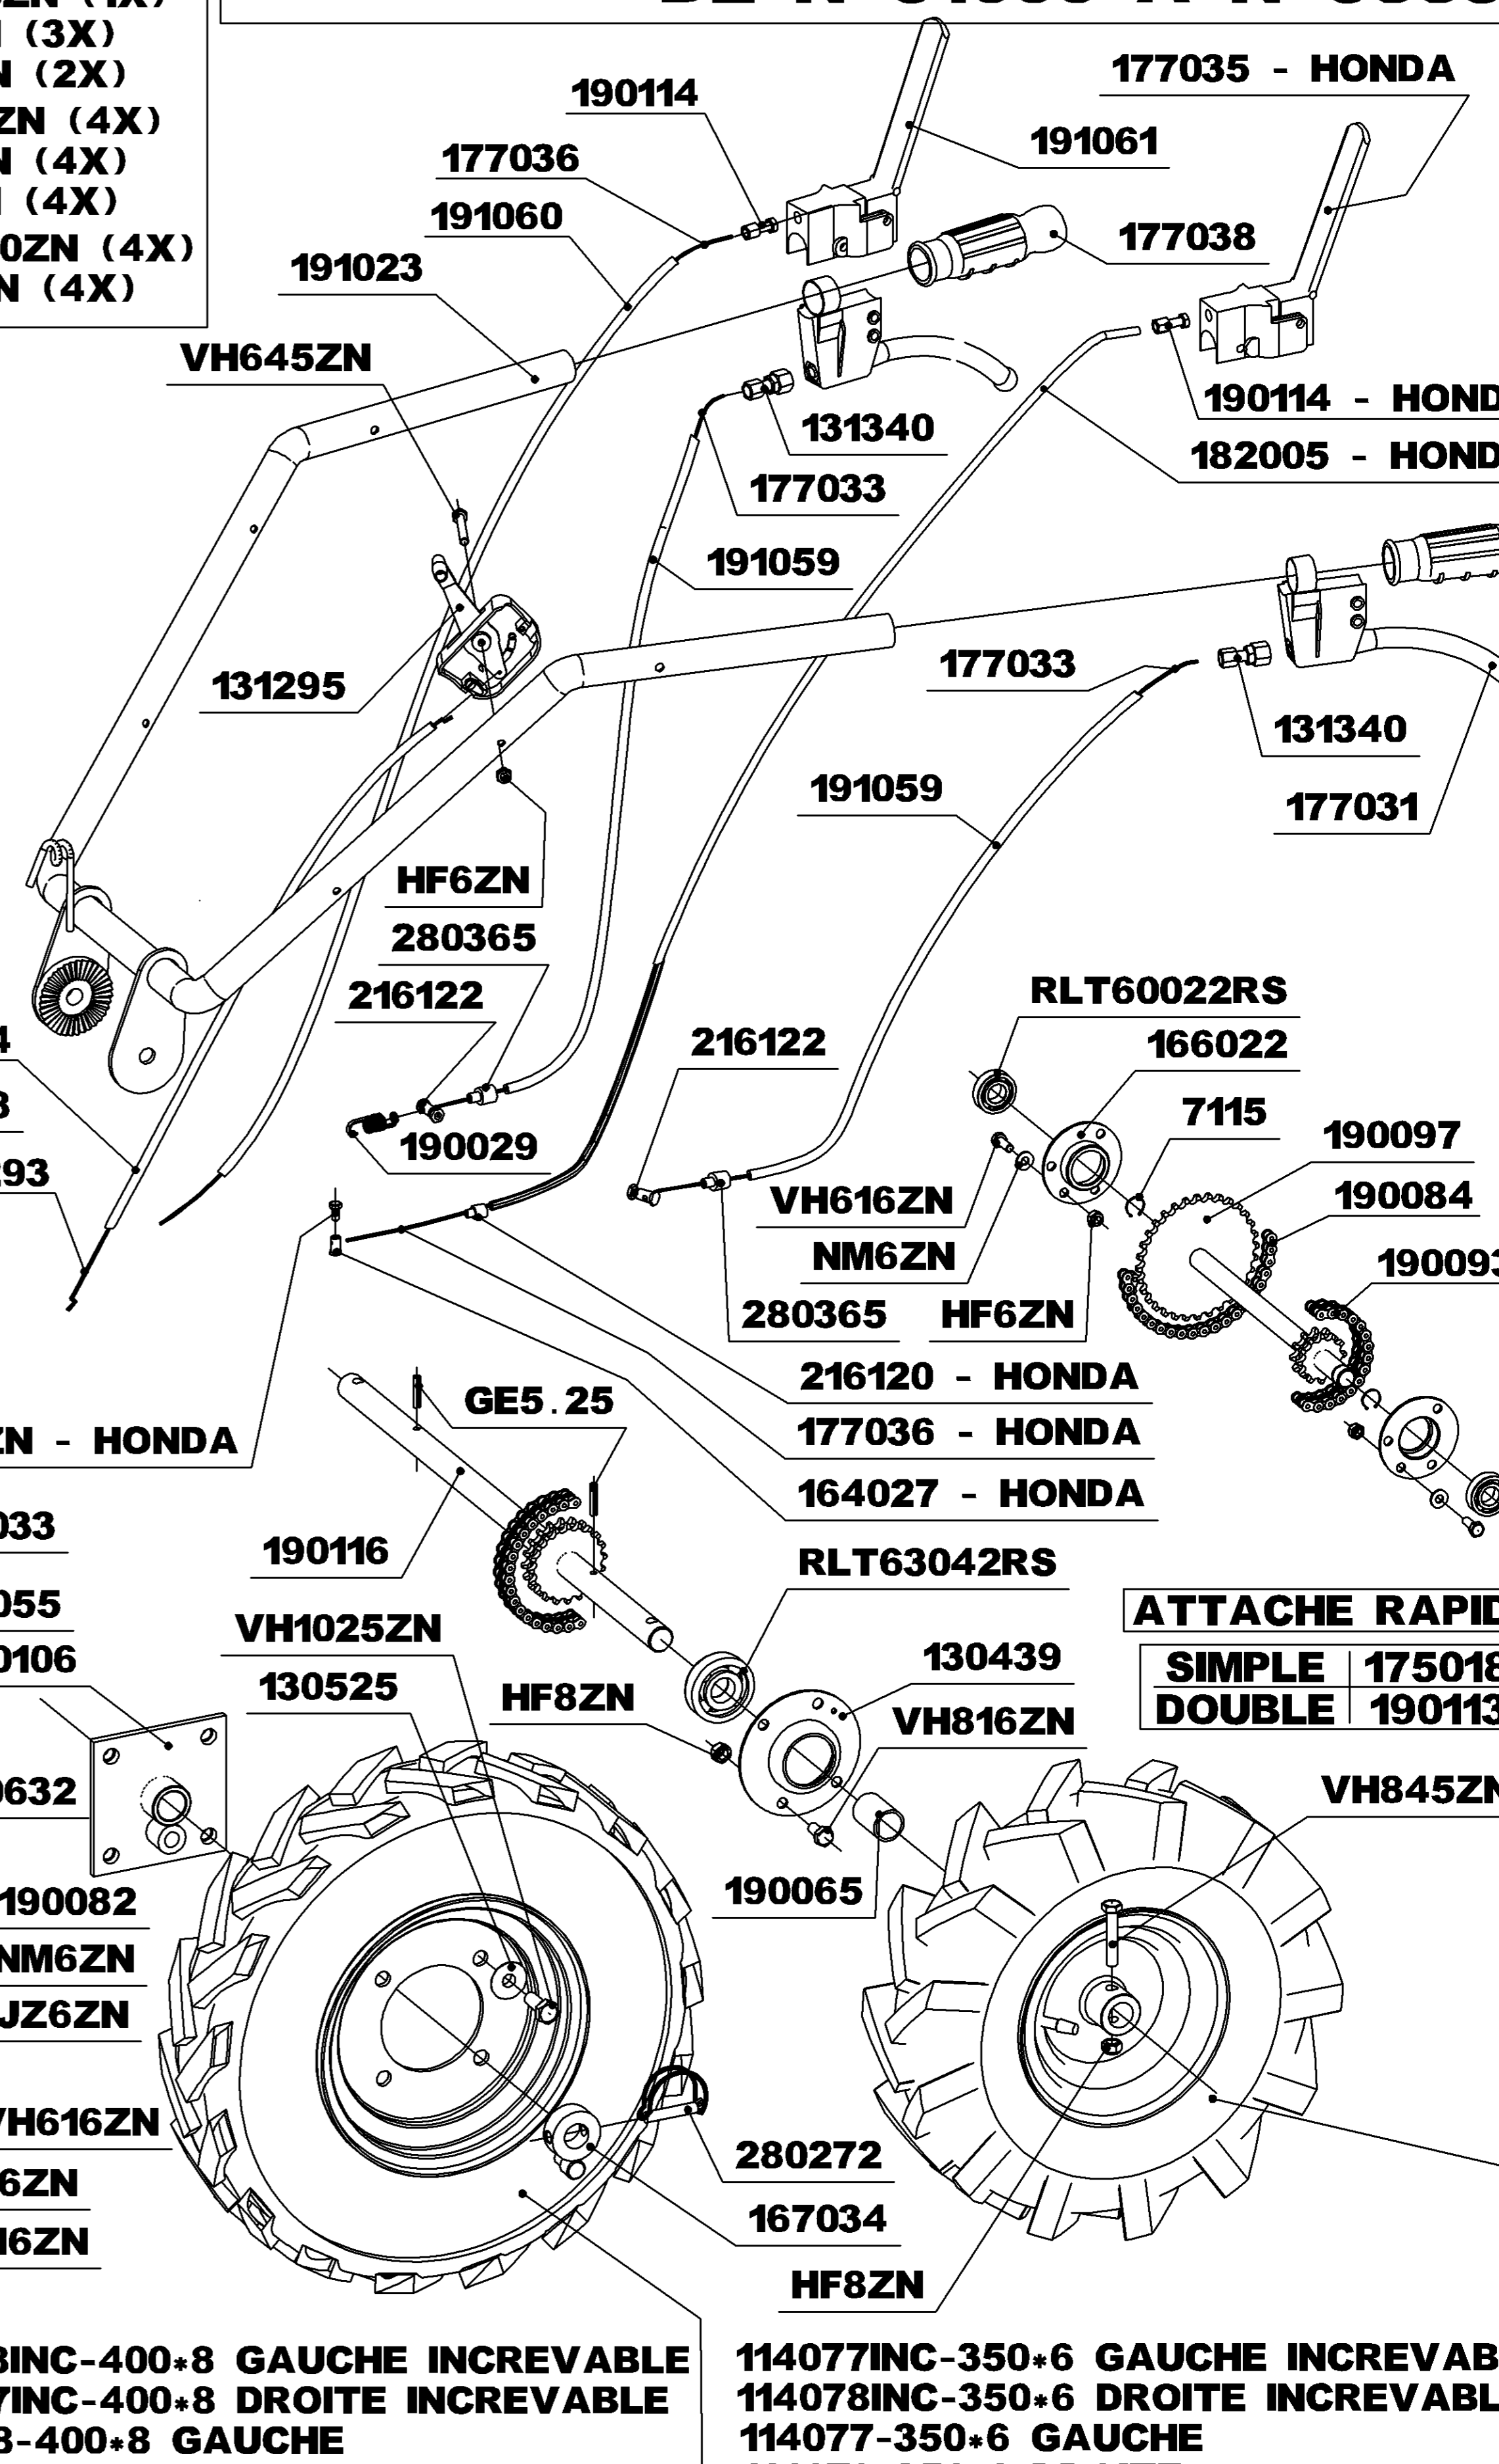

RL114 DE N° 51000 A N° 58839

FIXATION MOTEUR/PLATINE

- BS VH835ZN (2X)
  VH860ZN (1X)
  HF8ZN (3X)
  NM8ZN (2X)
- HONDA VH840ZN (4X)
  NM8ZN (4X)
  HF8ZN (4X)
- KAWA FC180V VH1020ZN (4X)
  JZ10ZN (4X)

- 910103 - BS INTEK
- 910301 - HONDA GCV160
- 910701 - KAWA FC 180V

- 114043 - BS
- 114046 - HONDA GCV160
- 190075 - KAWA FC 180V

VH1035FTZN

- JZ10ZN
- 140716.200
- 190071
- 130073

- 280365
- 191060
- VH865ZN
- 216122
- 132117
- 131155
- 132334
- NL8ZN
- JZ8ZN
- VH820ZN

- 166183
- 191064
- 190054 - KAWA FC 180V
- 190057 - AUTRES MOTEURS
- 130069
- 114001

- 114049
- VH1025ZN
- A6,35.25
- 130012
- RLT62051RS
- 7052
- 190109
- 190110
- 130652

- 190011
- 130652
- 130080
- JZ16ZN
- VCHC1640

- 160216
- 190117

ATTACHE RAPIDE

- SIMPLE 175018
- DOUBLE 190113

- 114077INC-350*6 GAUCHE INCREVABLE
- 114078INC-350*6 DROITE INCREVABLE
- 114077-350*6 GAUCHE
- 114078-350*6 DROITE