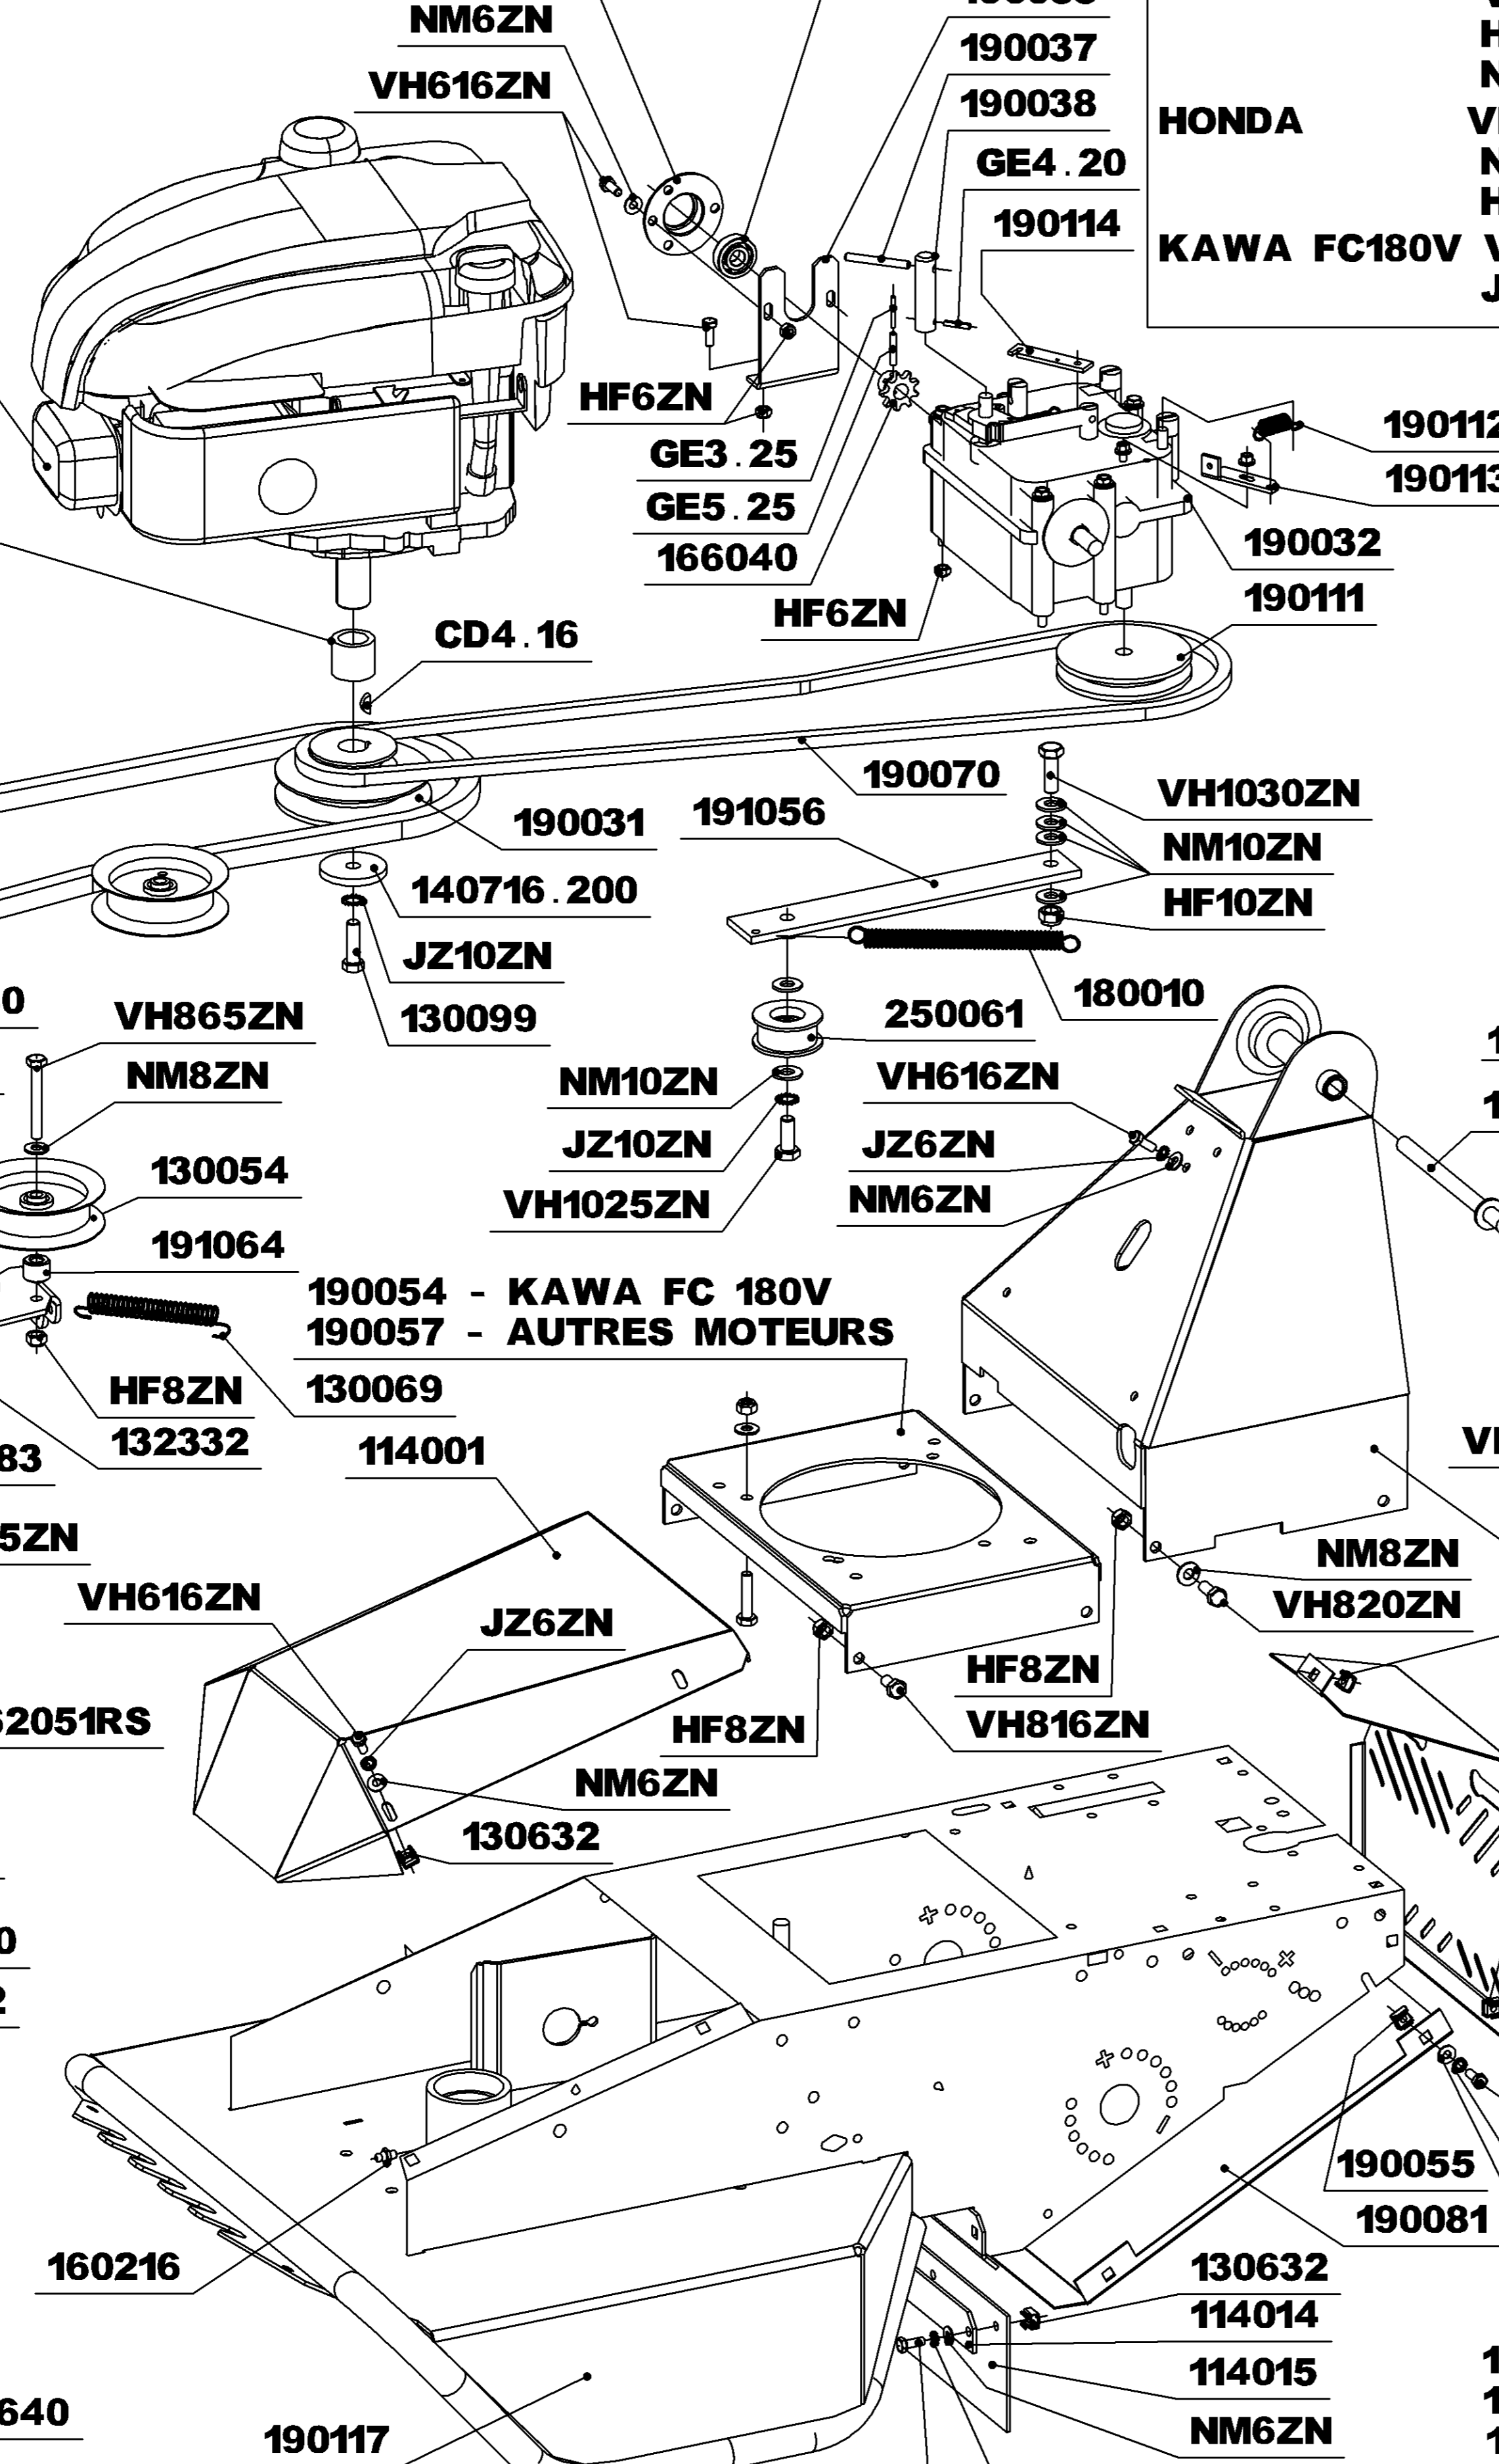

RL114 DE N° 51000 A N° 58839

FIXATION MOTEUR/PLATINE

- BS VH835ZN (2X)
  VH860ZN (1X)
  HF8ZN (3X)
  NM8ZN (2X)
- HONDA VH840ZN (4X)
  NM8ZN (4X)
  HF8ZN (4X)
- KAWA FC180V VH1020ZN (4X)
  JZ10ZN (4X)

- 910103 - BS INTEK
- 910301 - HONDA GCV160
- 910701 - KAWA FC 180V

- 114043 - BS
- 114046 - HONDA GCV160
- 190075 - KAWA FC 180V

VH1035FTZN

- JZ10ZN
- 140716.200
- 190071
- 130073

- 280365
- 191060
- VH865ZN
- 216122
- 132117
- 131155
- 132334
- NL8ZN
- JZ8ZN
- VH820ZN

- 166183
- 191064
- 190054 - KAWA FC 180V
- 190057 - AUTRES MOTEURS
- 130069
- 114001

- 114049
- VH1025ZN
- A6,35.25
- 130012
- RLT62051RS
- 7052
- 190109
- 190110
- 130652

- 190011
- 130652
- 130080
- JZ16ZN
- VCHC1640

- 160216
- 190117

ATTACHE RAPIDE

- SIMPLE 175018
- DOUBLE 190113

- 114077INC-350*6 GAUCHE INCREVABLE
- 114078INC-350*6 DROITE INCREVABLE
- 114077-350*6 GAUCHE
- 114078-350*6 DROITE