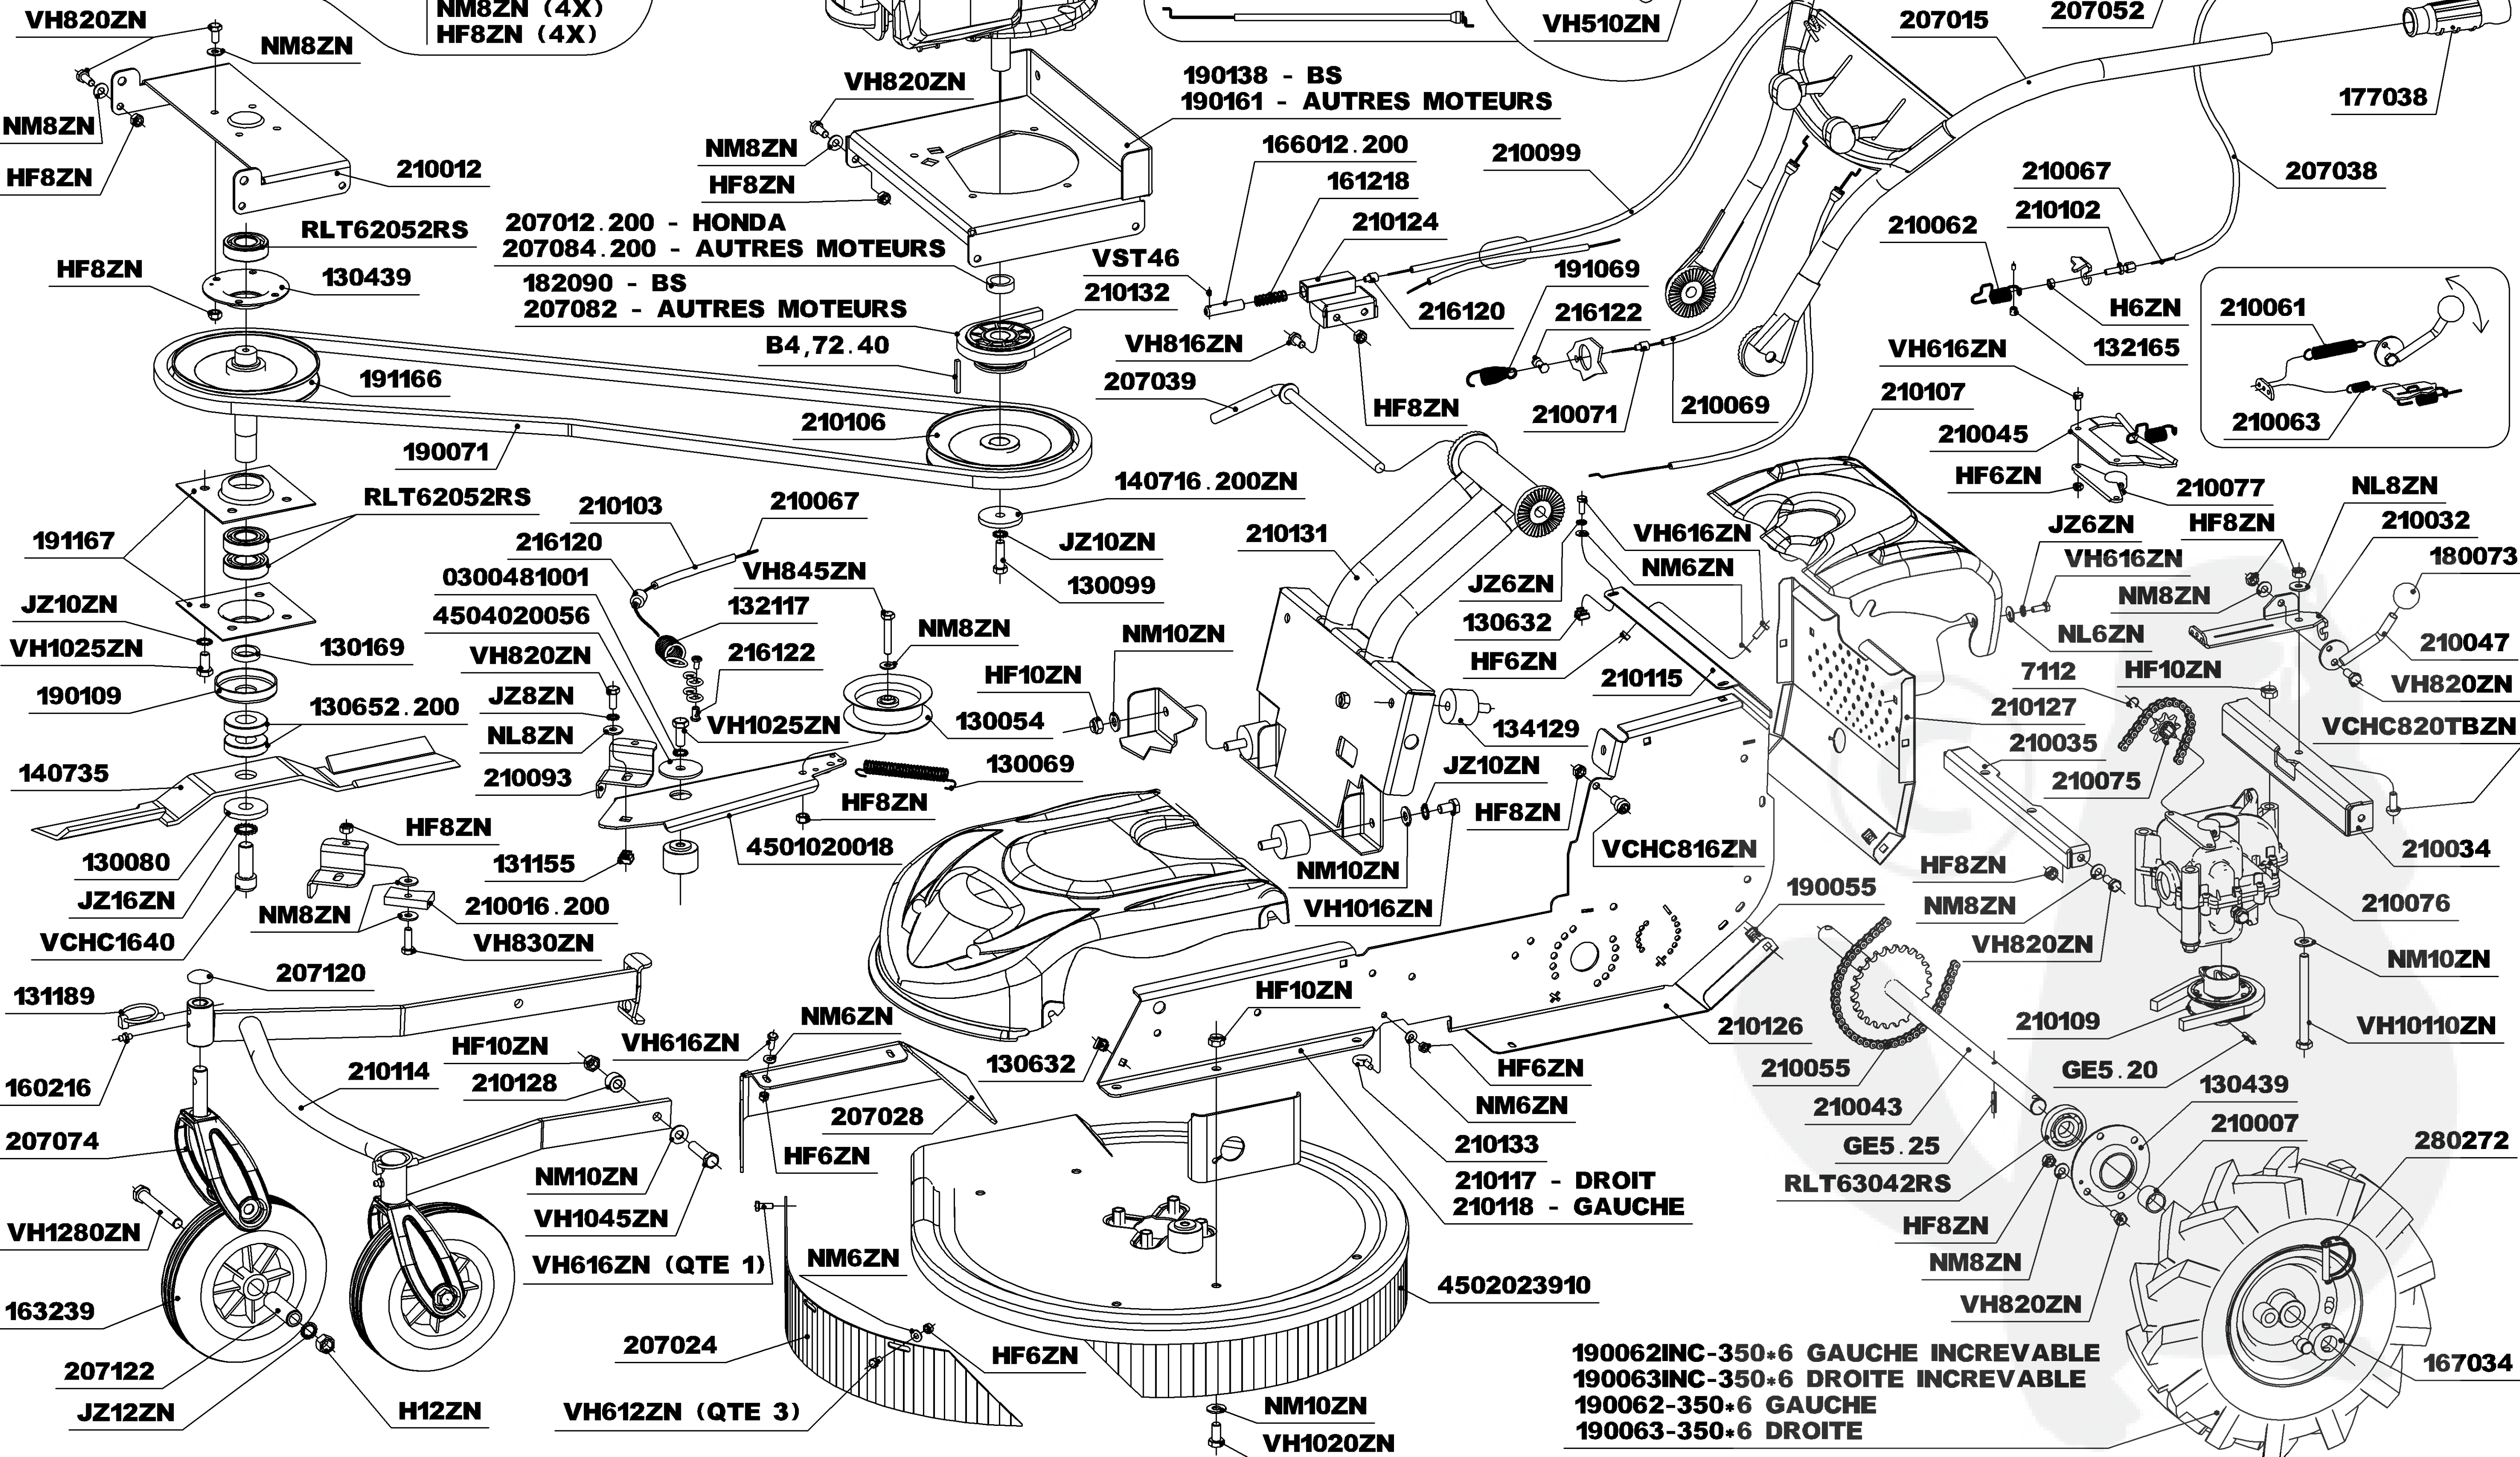

# RL210

910109 - BS850 SERIE  
910309 - HONDA GCV190  
0330091007 - RL200

## DEPUIS N° 1212000001

### FIXATION MOTEUR/PLATINE

- |       |              |       |              |
|-------|--------------|-------|--------------|
| RL200 | VH830ZN (2X) | BS    | VH835ZN (2X) |
|       | JZ8ZN (2X)   |       | VH860ZN (1X) |
|       | VH845ZN (2X) |       | HF8ZN (3X)   |
|       | NM8ZN (2X)   |       | NM8ZN (2X)   |
|       | HF8ZN (2X)   | HONDA | VH840ZN (4X) |
|       |              |       | NM8ZN (4X)   |
|       |              |       | HF8ZN (4X)   |

AUTRES MOTEURS  
210135

190138 - BS  
190161 - AUTRES MOTEURS

207012.200 - HONDA  
207084.200 - AUTRES MOTEURS  
182090 - BS  
207082 - AUTRES MOTEURS

190062INC-350+6 GAUCHE INCREVABLE  
190063INC-350+6 DROITE INCREVABLE  
190062-350+6 GAUCHE  
190063-350+6 DROITE