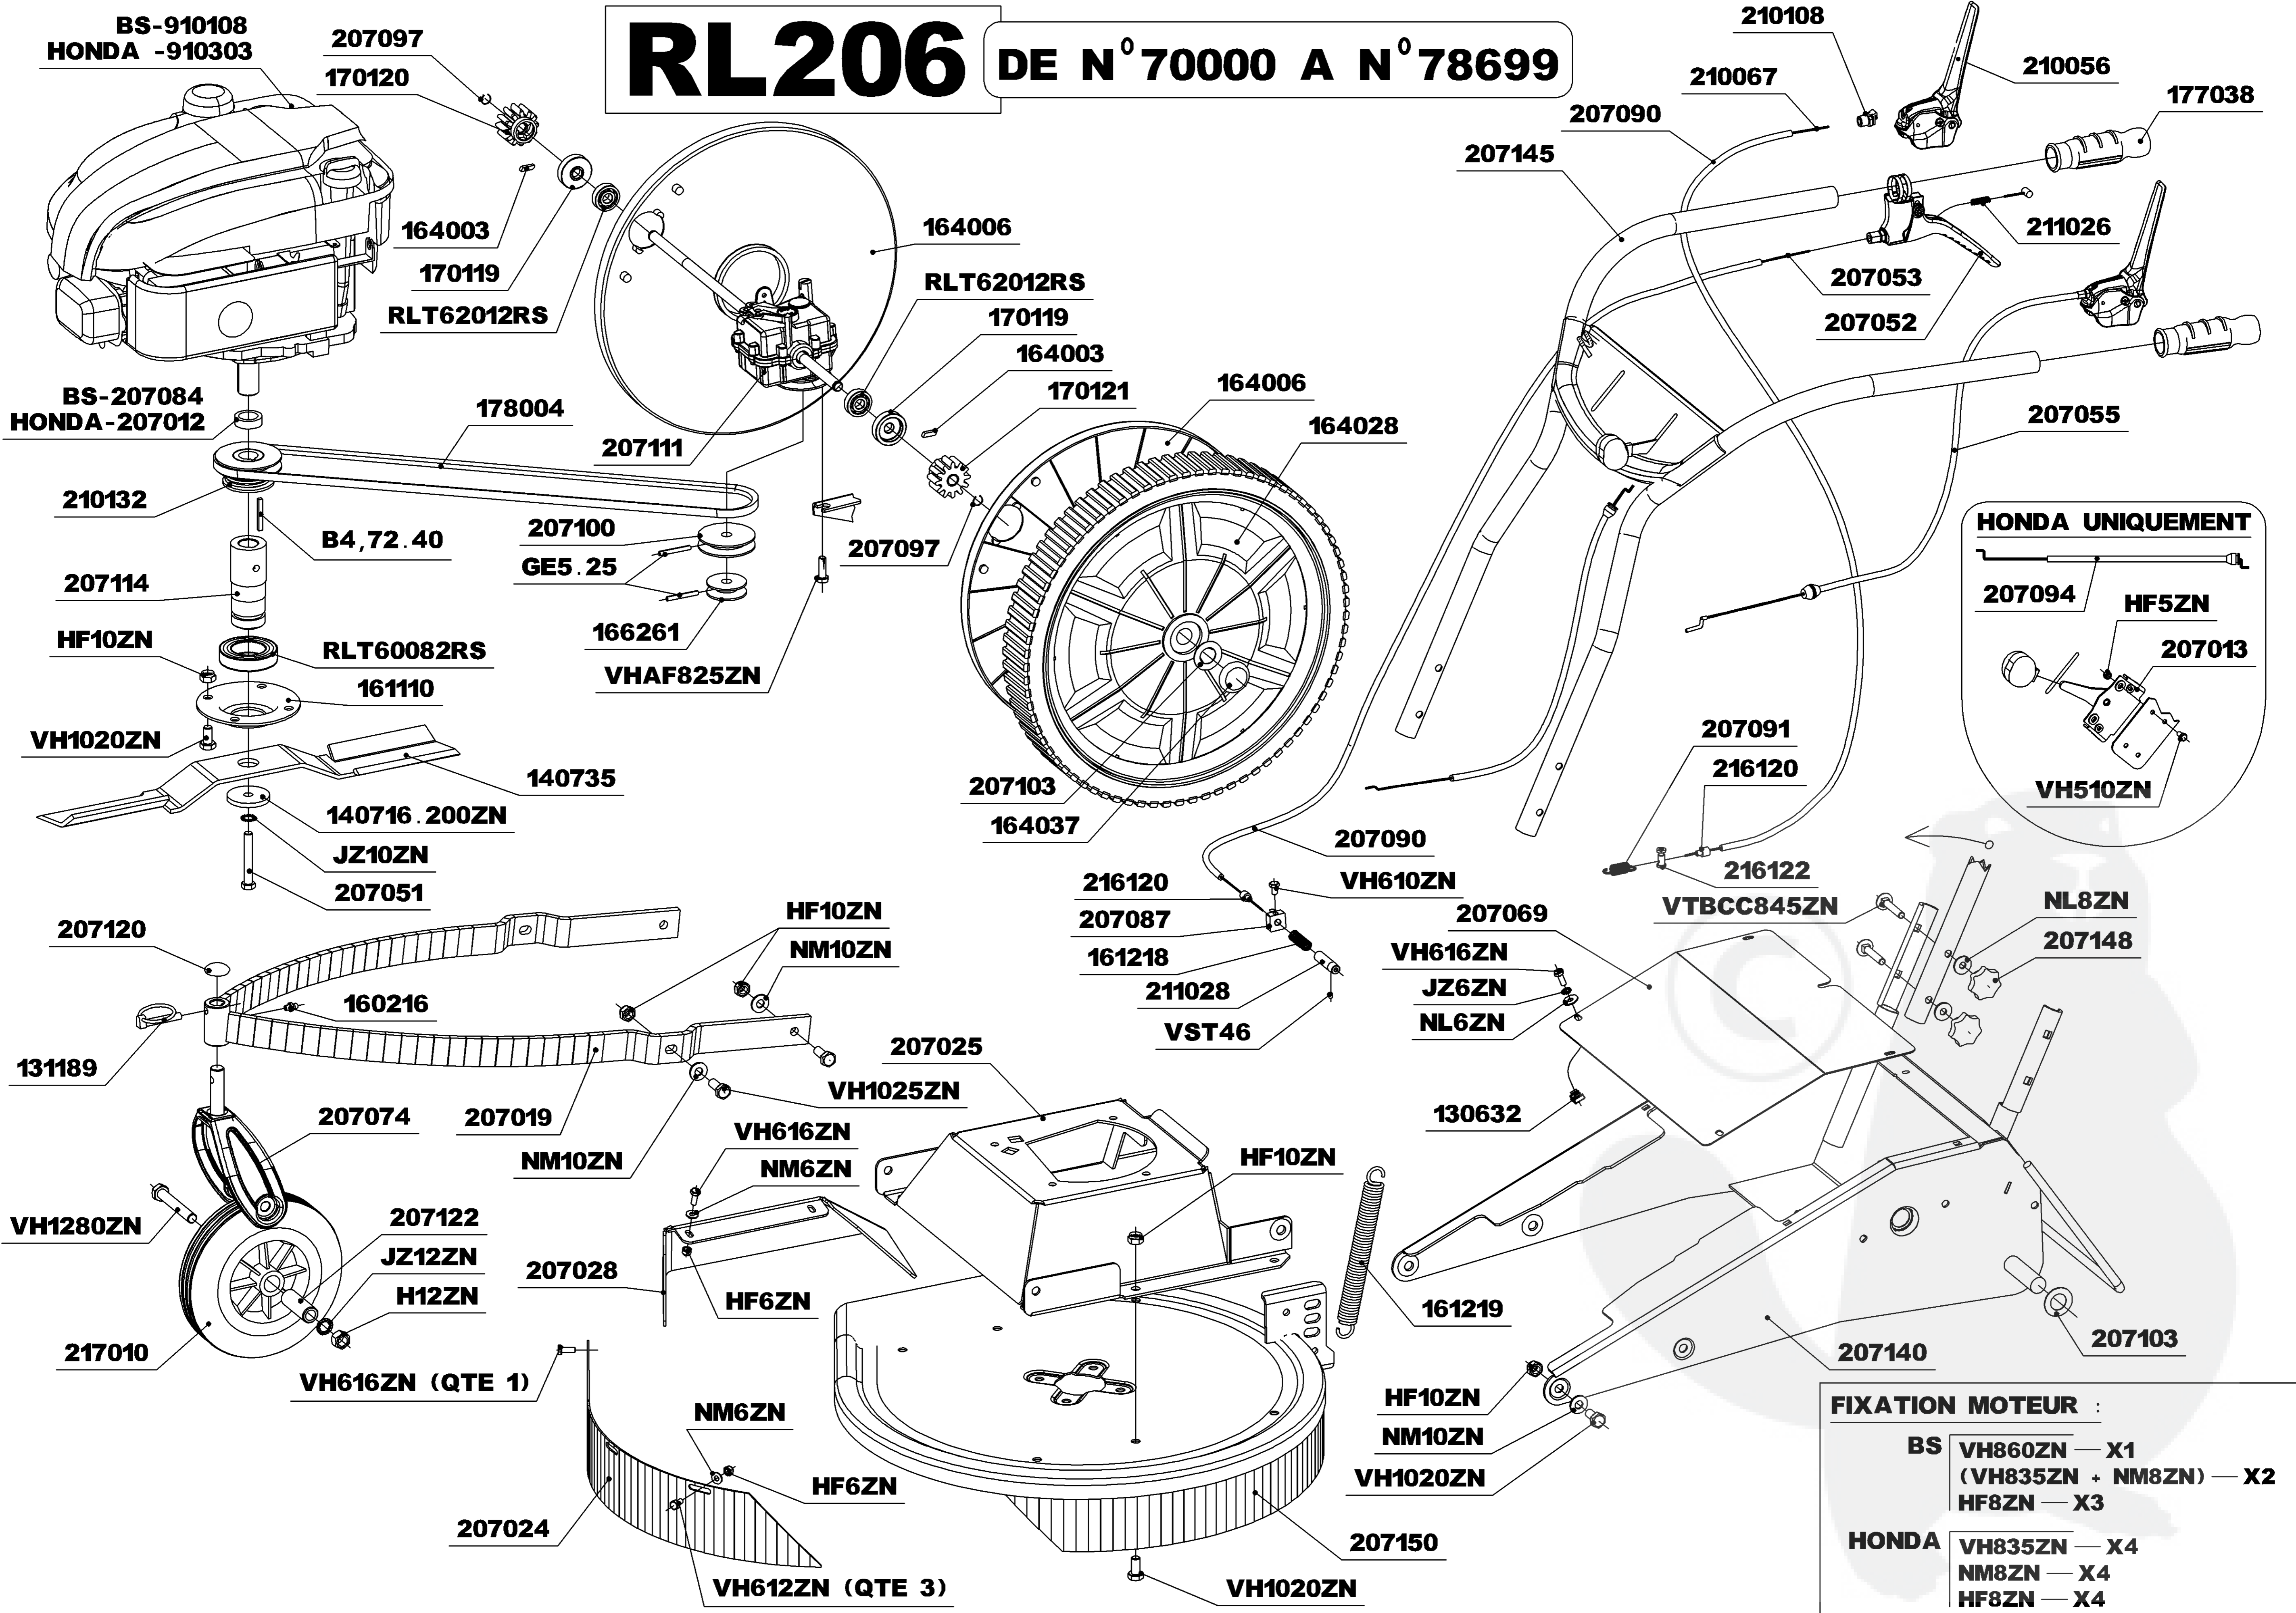

RL206

DE N° 70000 A N° 78699

HONDA UNIQUEMENT

207094 HF5ZN

207013

VH510ZN

FIXATION MOTEUR :	
BS	VH860ZN — X1 (VH835ZN + NM8ZN) — X2 HF8ZN — X3
HONDA	VH835ZN — X4 NM8ZN — X4 HF8ZN — X4