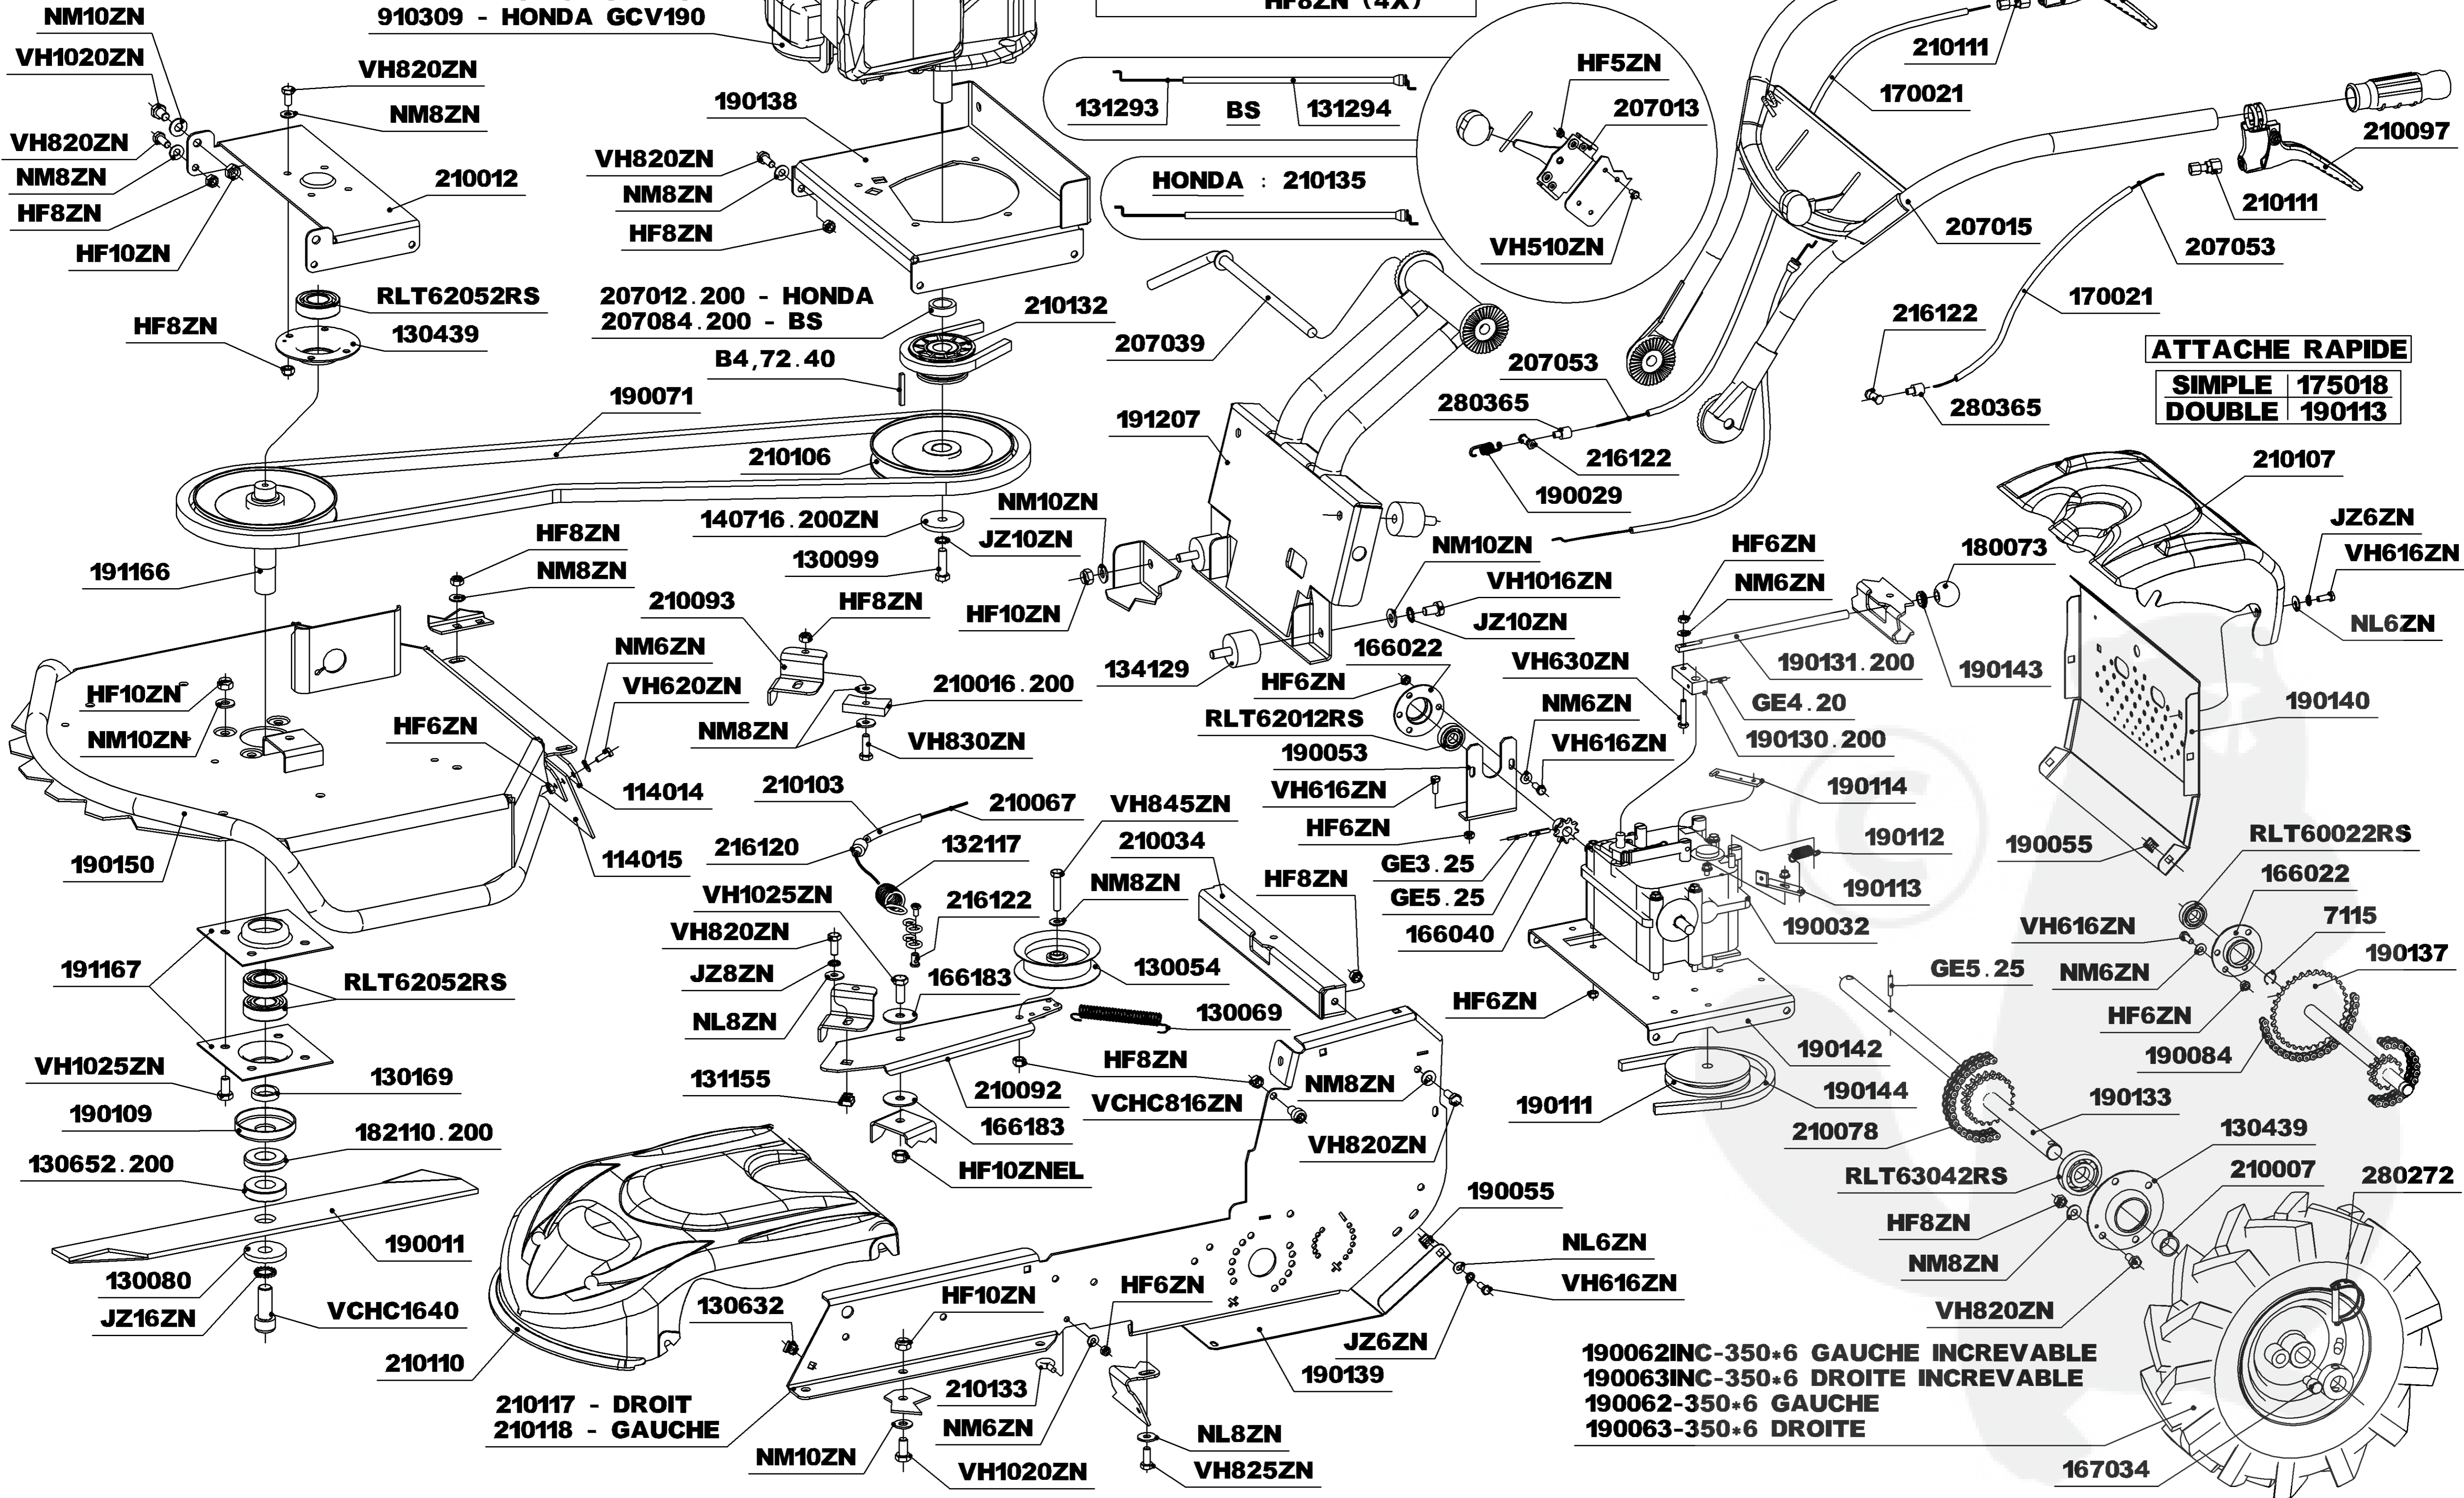

# RL115

DEPUIS N° 78400

910109 - BS 850 SERIES  
910309 - HONDA GCV190

## FIXATION MOTEUR/PLATINE

BS	VH835ZN (2X)
	VH860ZN (1X)
	HF8ZN (3X)
HONDA	NM8ZN (2X)
	VH840ZN (4X)
	NM8ZN (4X)
	HF8ZN (4X)

## ATTACHE RAPIDE

SIMPLE	175018
DOUBLE	190113

190062INC-350+6 GAUCHE INCREVABLE  
190063INC-350+6 DROITE INCREVABLE  
190062-350+6 GAUCHE  
190063-350+6 DROITE