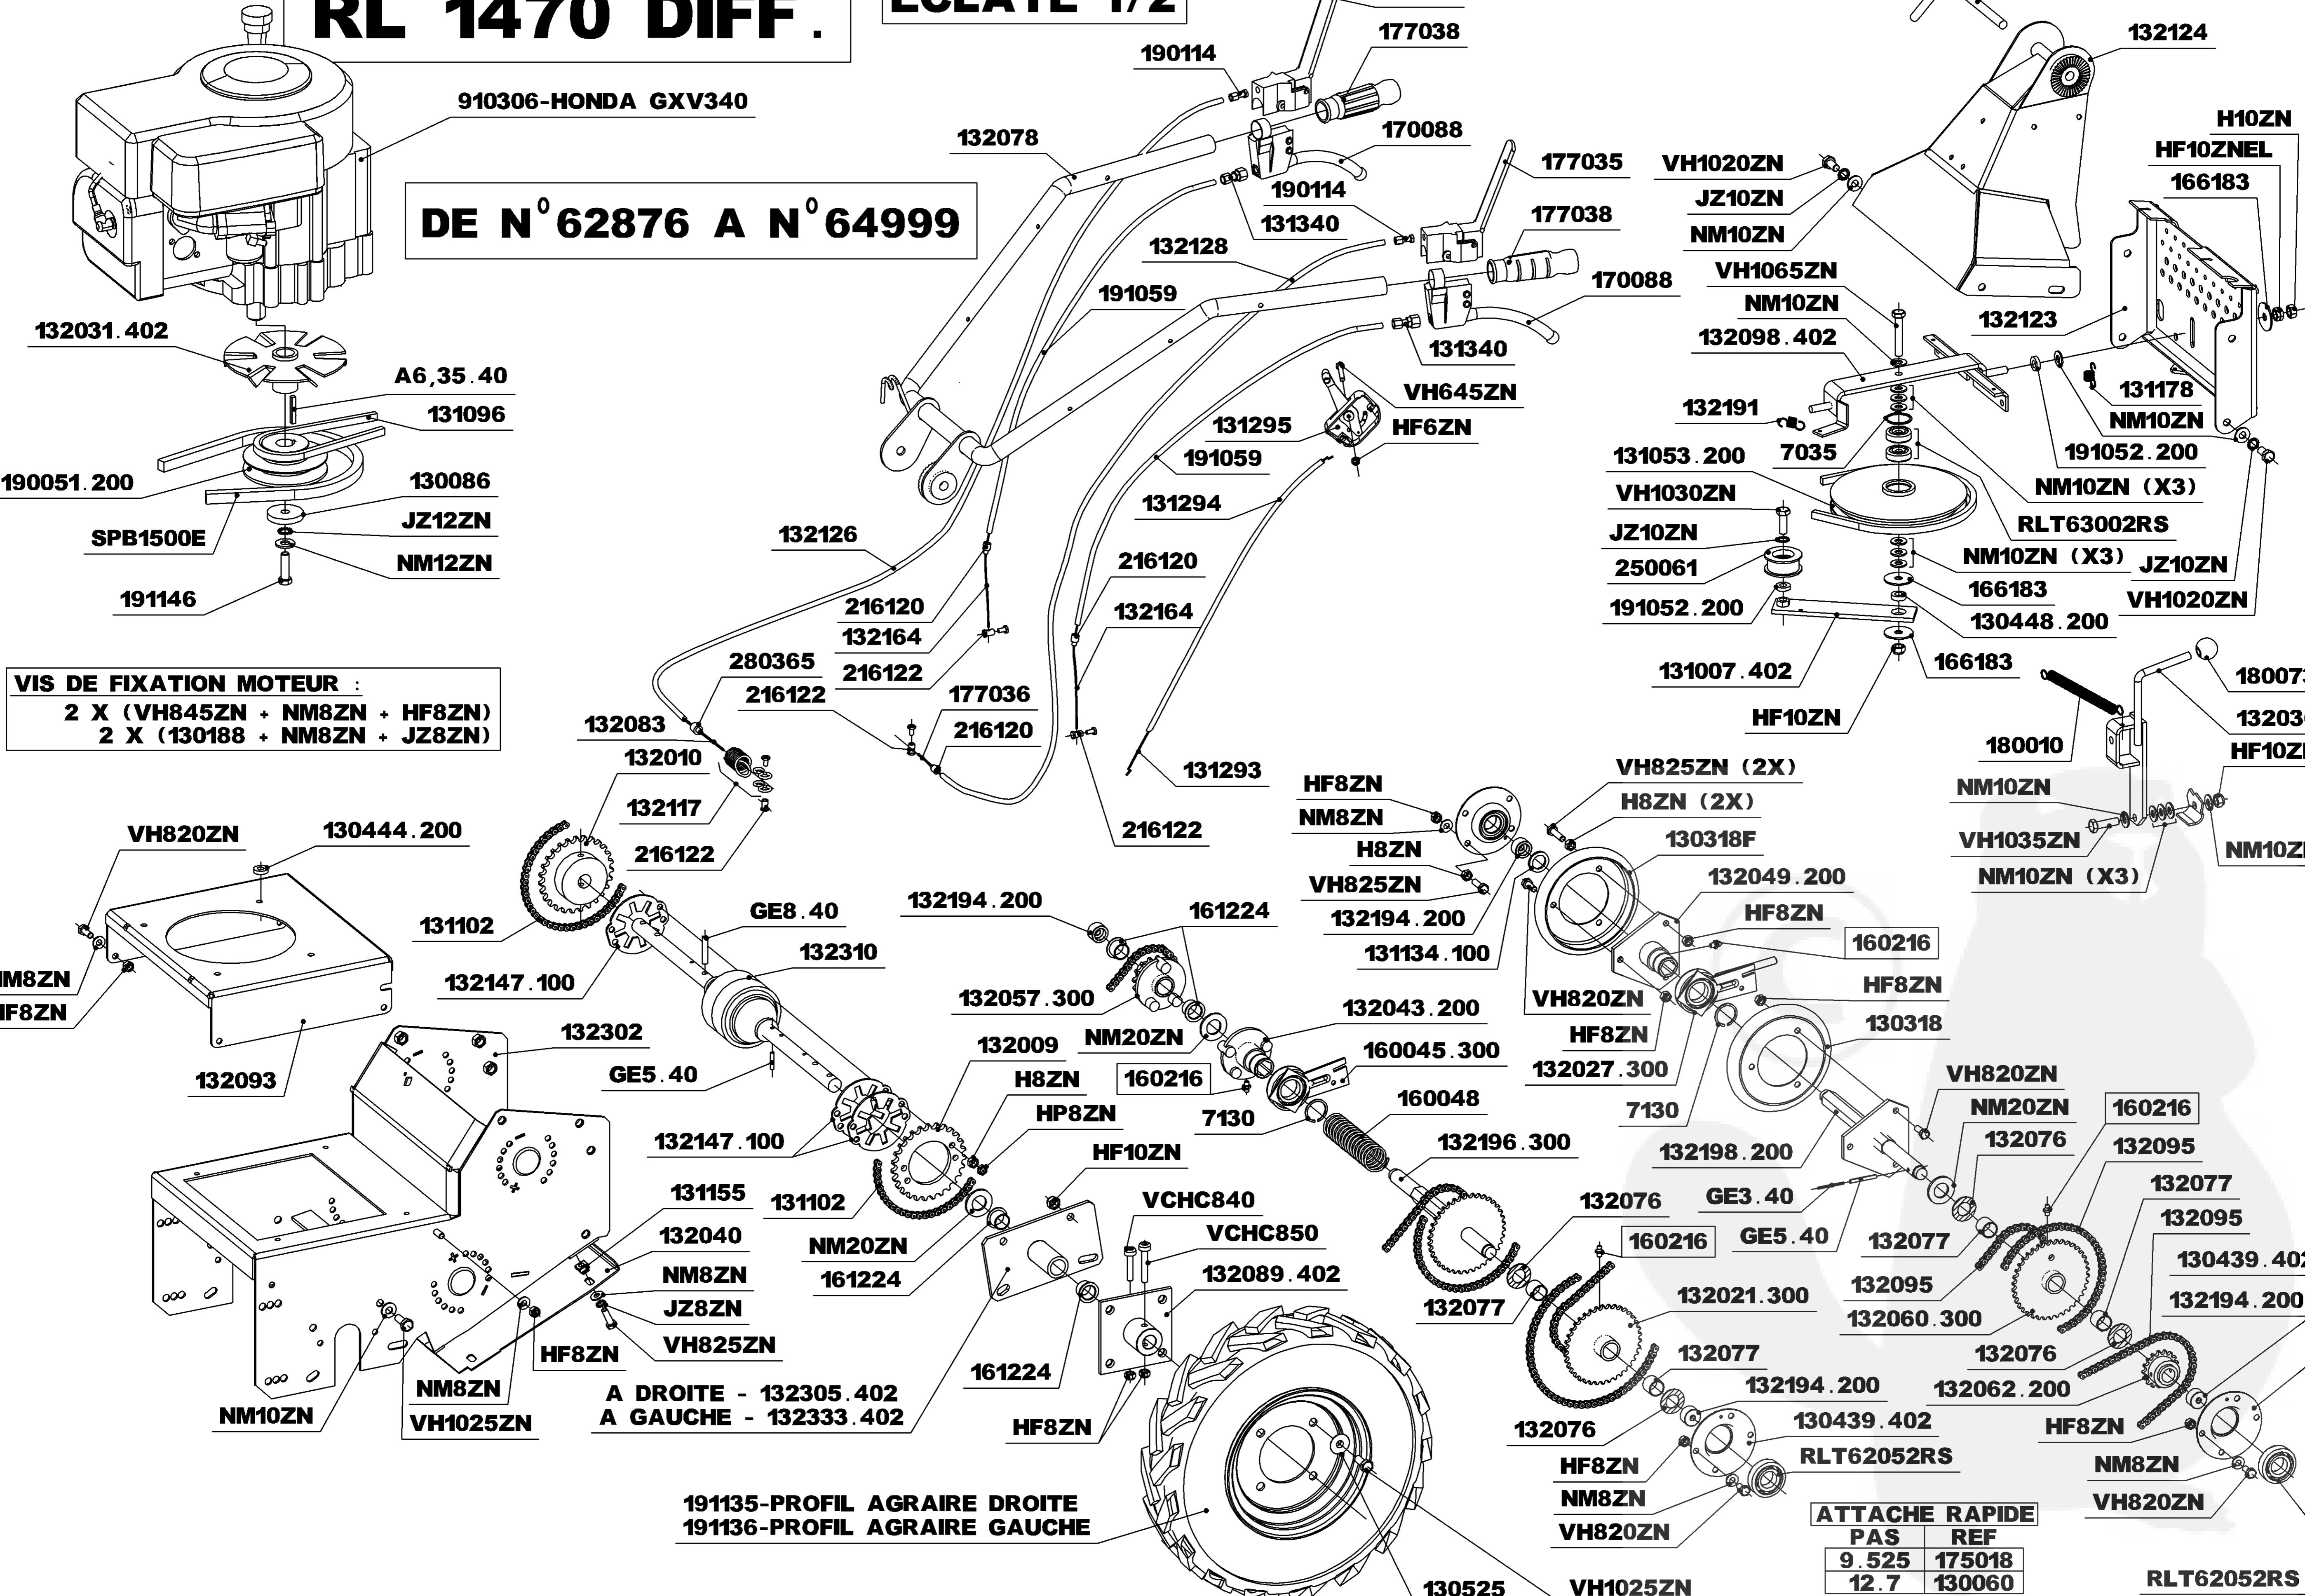

RL 1470 DIFF.

ECLATE 1/2

910306-HONDA GXV340

DE N° 62876 A N° 64999

VIS DE FIXATION MOTEUR :
 2 X (VH845ZN + NM8ZN + HF8ZN)
 2 X (130188 + NM8ZN + JZ8ZN)

A DROITE - 132305.402
 A GAUCHE - 132333.402

191135-PROFIL AGRAIRE DROITE
 191136-PROFIL AGRAIRE GAUCHE

ATTACHE RAPIDE	
PAS	REF
9.525	175018
12.7	130060

RLT62052RS

RL 1470 DIFF.

DE N° 62876 A N° 64999