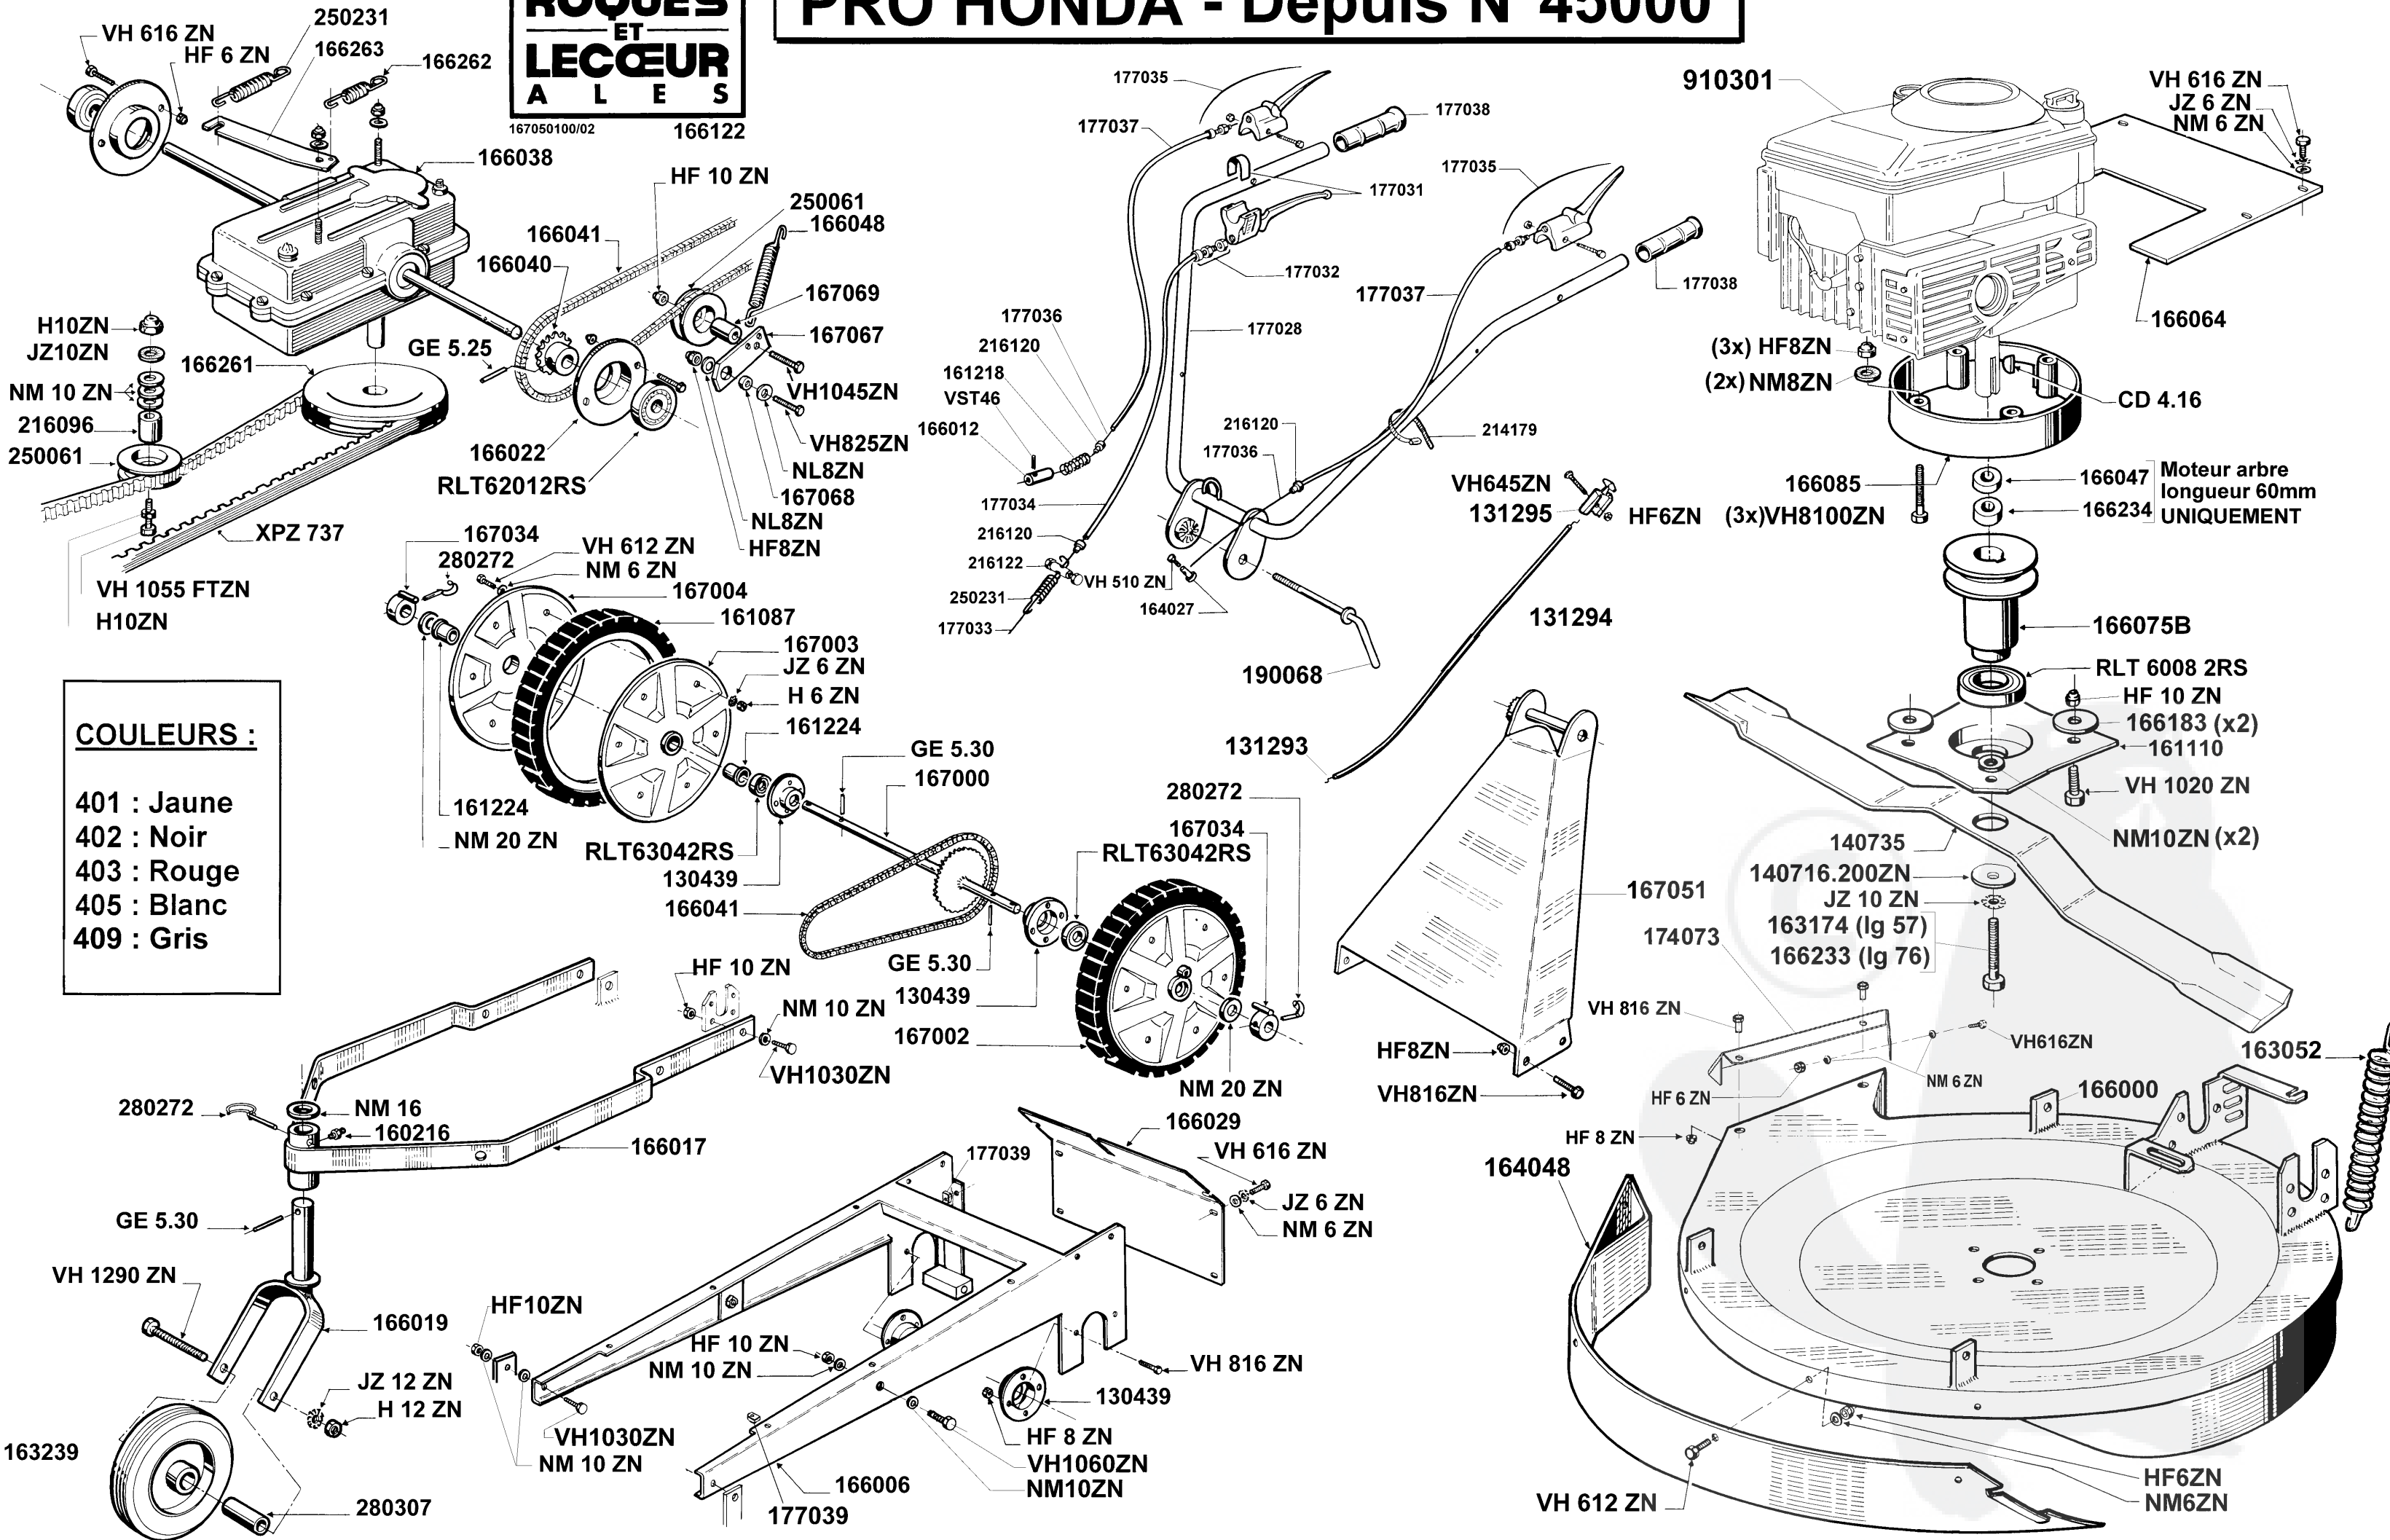

**ROQUES
ET
LECOEUR
A L E S**

PRO HONDA - Depuis N°45000

COULEURS :

- 401 : Jaune
- 402 : Noir
- 403 : Rouge
- 405 : Blanc
- 409 : Gris

163239

H10ZN
JZ10ZN
NM 10 ZN
216096
250061
VH 1055 FTZN
H10ZN

166038
166041
166040
166022
167034
280272
VH 612 ZN
NM 6 ZN
167004
161087
167003
JZ 6 ZN
H 6 ZN
161224
161224
NM 20 ZN
RLT63042RS
130439
166041

166017
166019
JZ 12 ZN
H 12 ZN
VH1030ZN
NM 10 ZN
166006
177039
166017
166019
JZ 12 ZN
H 12 ZN
VH1030ZN
NM 10 ZN
166006
177039

177035
177037
177038
177031
177035
177037
177032
177028
177036
216120
VST46
161218
166012
177034
216120
216122
250231
177033
VH 510 ZN
164027
190068
131293

177035
177037
177038
177031
177035
177037
177032
177028
177036
216120
VST46
161218
166012
177034
216120
216122
250231
177033
VH 510 ZN
164027
190068
131293

177035
177037
177038
177031
177035
177037
177032
177028
177036
216120
VST46
161218
166012
177034
216120
216122
250231
177033
VH 510 ZN
164027
190068
131293

177035
177037
177038
177031
177035
177037
177032
177028
177036
216120
VST46
161218
166012
177034
216120
216122
250231
177033
VH 510 ZN
164027
190068
131293

910301
VH 616 ZN
JZ 6 ZN
NM 6 ZN
166064
(3x) HF8ZN
(2x) NM8ZN
CD 4.16
166085
166047
166234
Moteur arbre longueur 60mm UNIQUEMENT
166075B
RLT 6008 2RS
HF 10 ZN
166183 (x2)
161110
VH 1020 ZN
NM10ZN (x2)