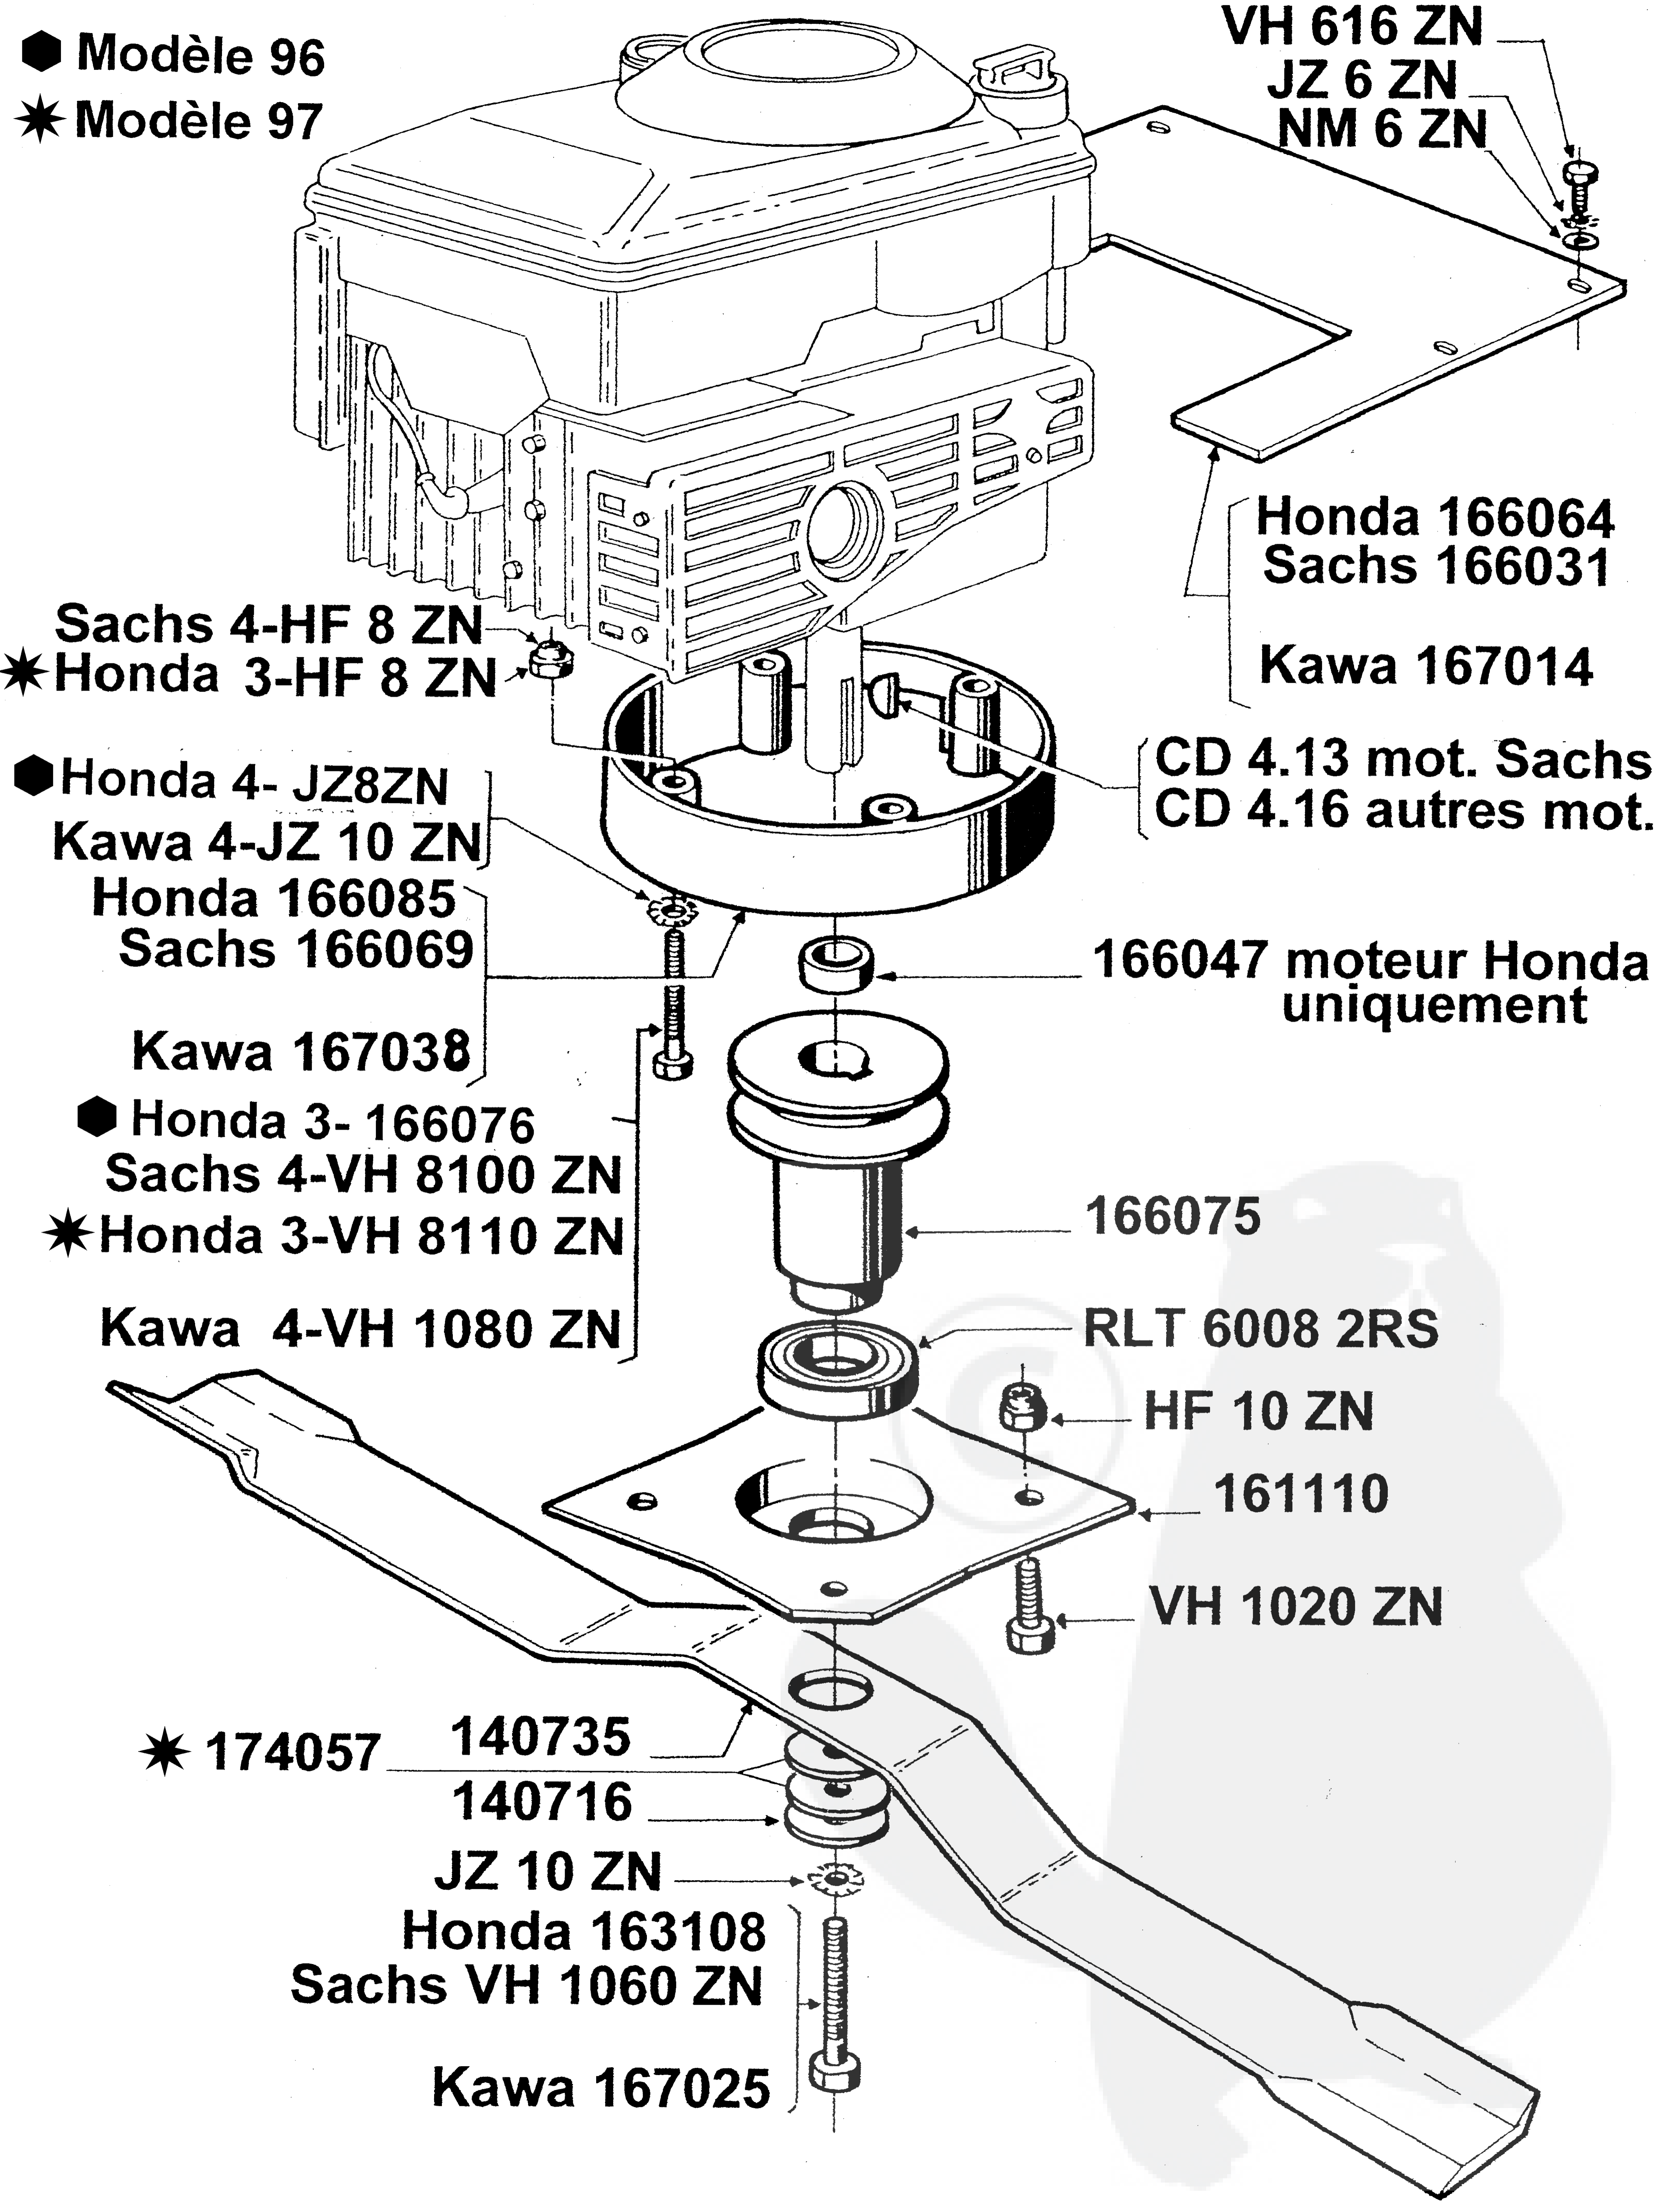

174030

**167043 Pour machine
à moteur Sachs**

167008 Tout autres moteurs

HF 8 ZN

VH 816 ZN

◆ **Modèle 96**

★ **Modèle 97**

VH 616 ZN
JZ 6 ZN
NM 6 ZN

Honda 166064
Sachs 166031

Kawa 167014

CD 4.13 mot. Sachs
CD 4.16 autres mot.

Sachs 4-HF 8 ZN
★ Honda 3-HF 8 ZN

◆ Honda 4- JZ8ZN
Kawa 4-JZ 10 ZN
Honda 166085
Sachs 166069

166047 moteur Honda
uniquement

Kawa 167038

◆ Honda 3- 166076
Sachs 4-VH 8100 ZN
★ Honda 3-VH 8110 ZN
Kawa 4-VH 1080 ZN

166075

RLT 6008 2RS

HF 10 ZN

161110

VH 1020 ZN

★ 174057 140735

140716