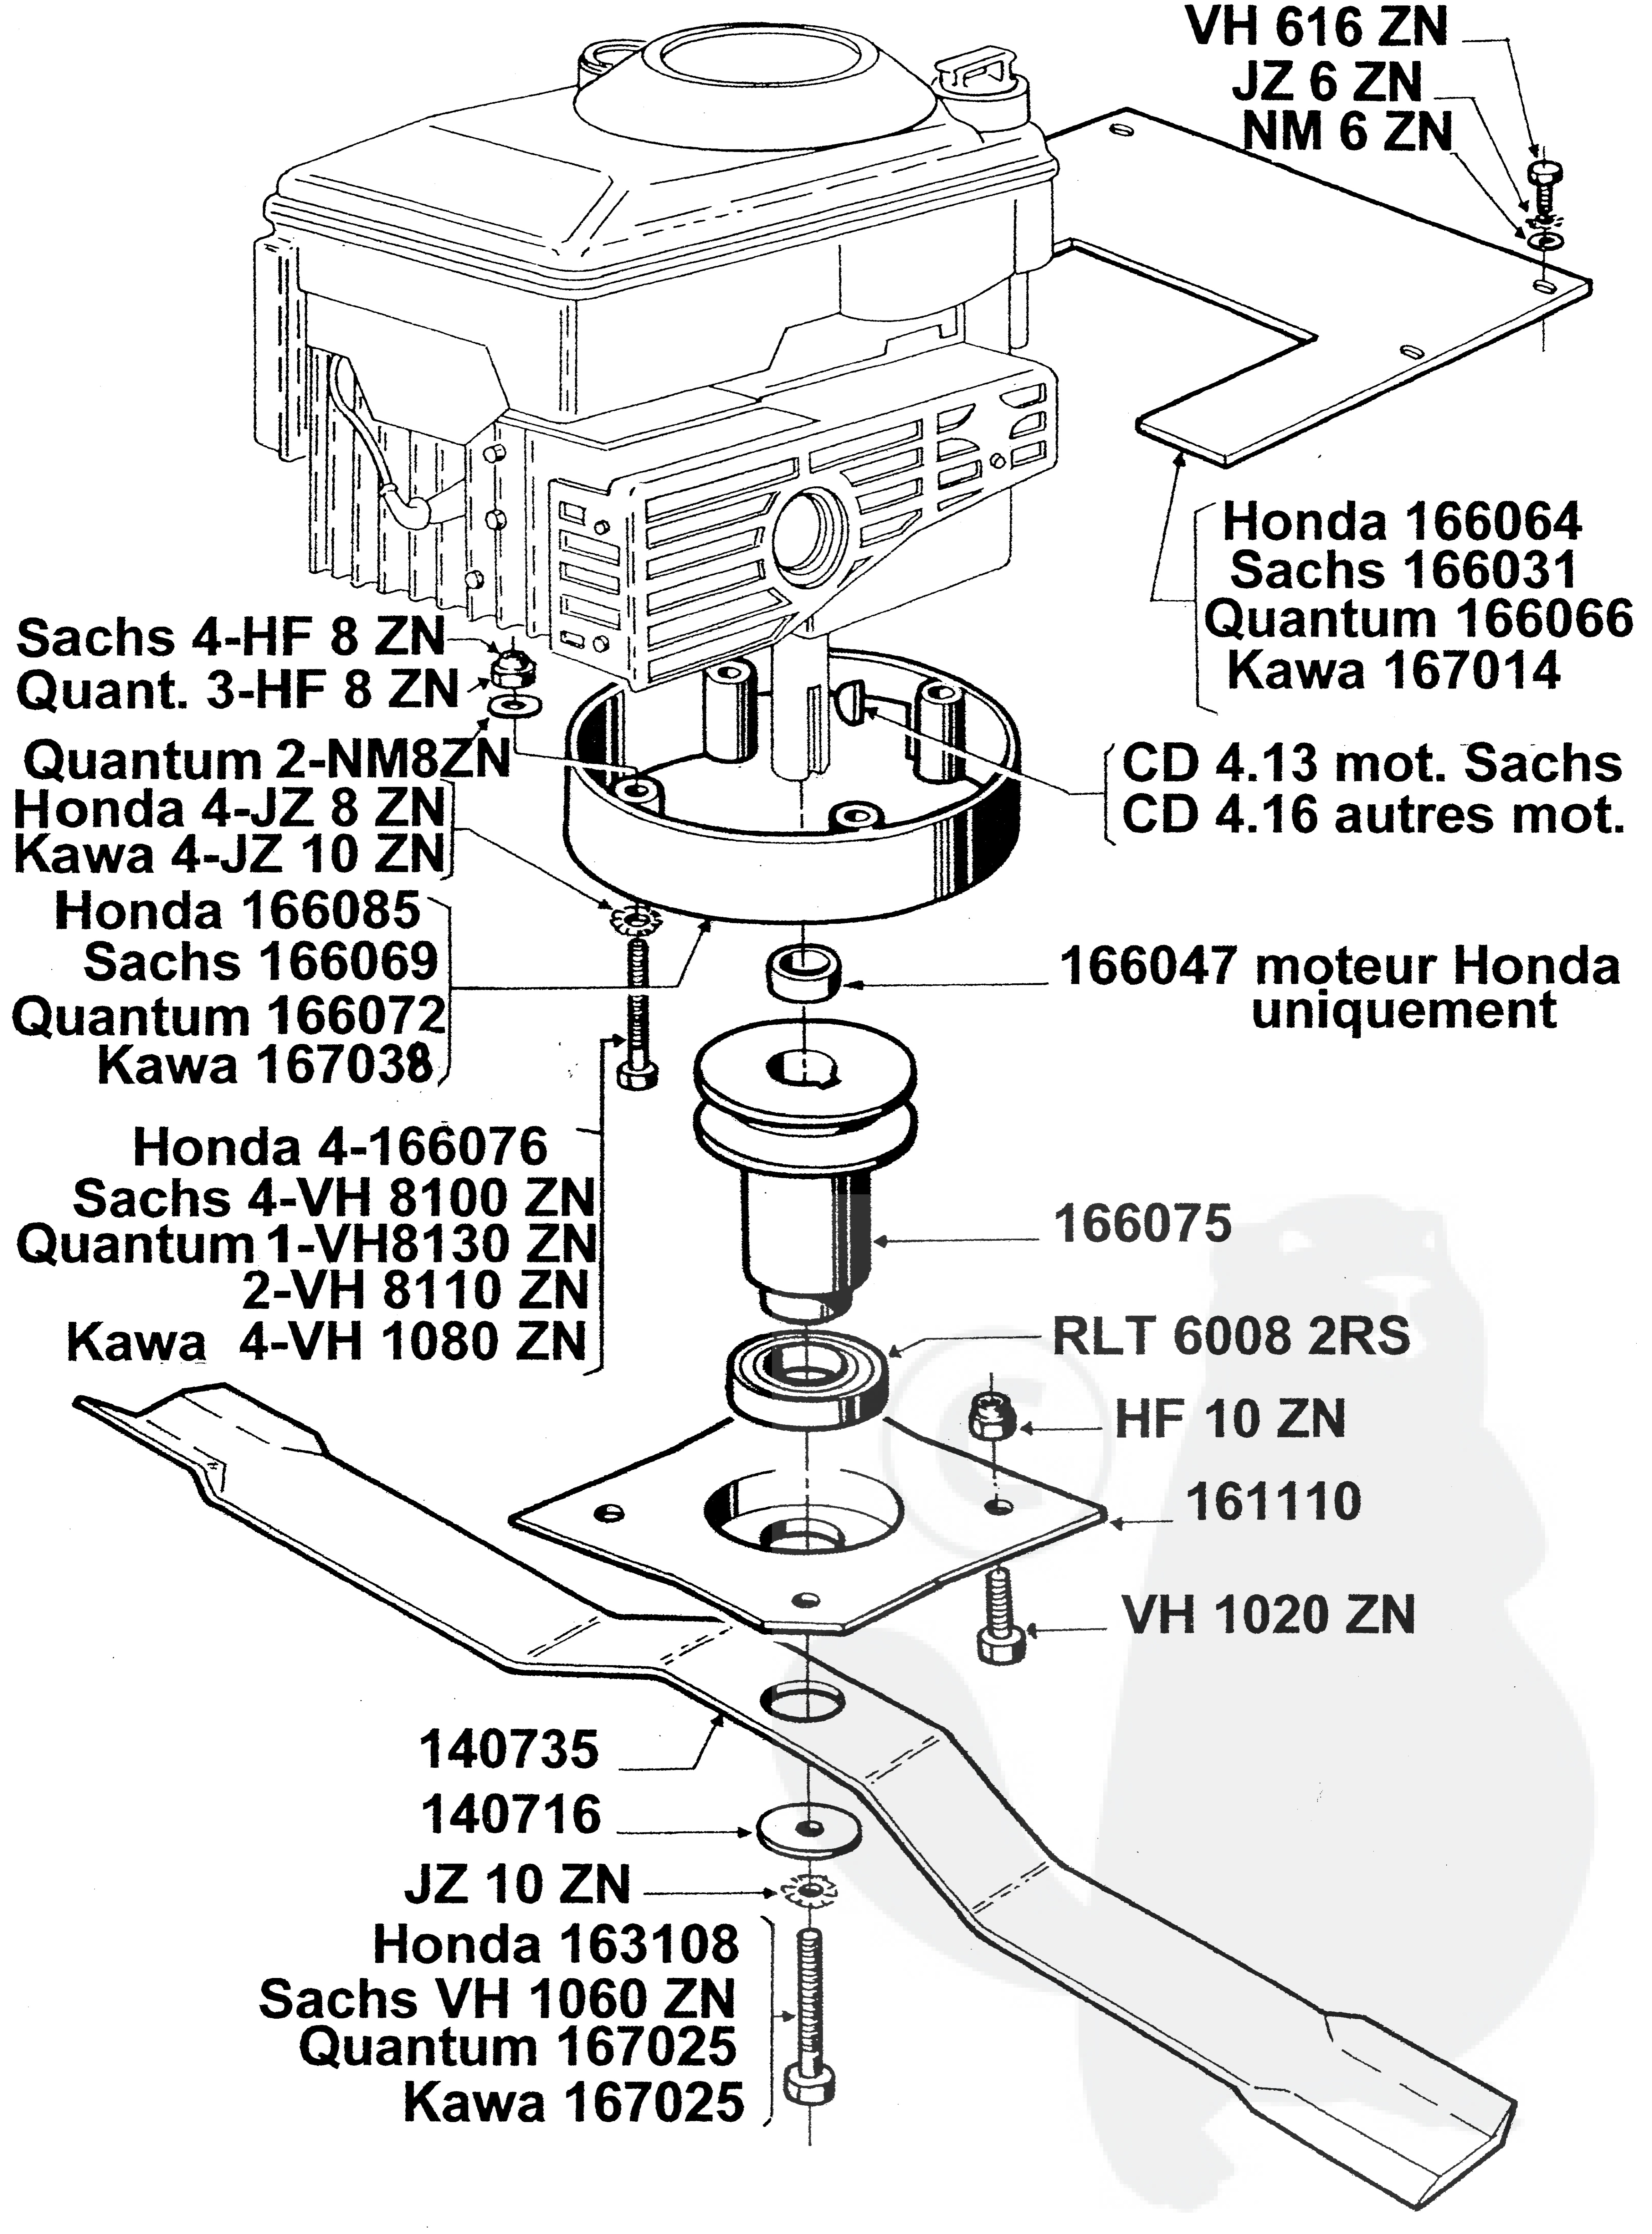

174030

**167043 Pour machine
à moteur Sachs**

167008 Tout autres moteurs

HF 8 ZN

VH 816 ZN

VH 816 ZN

166108

163052

HF 8 ZN

166000

VH 612 ZN

164048

HF 12 ZN
NM 12 ZN

163201
NM 20 ZN

164028

GE 3.40

GE 5.40

166025

GE5.30

166023

166041

130439

RLT 6304 2RS

GE 3.40

GE 5.40

166025

NM 20 ZN

GE 5.30

130439

RLT 6304 2RS

163201