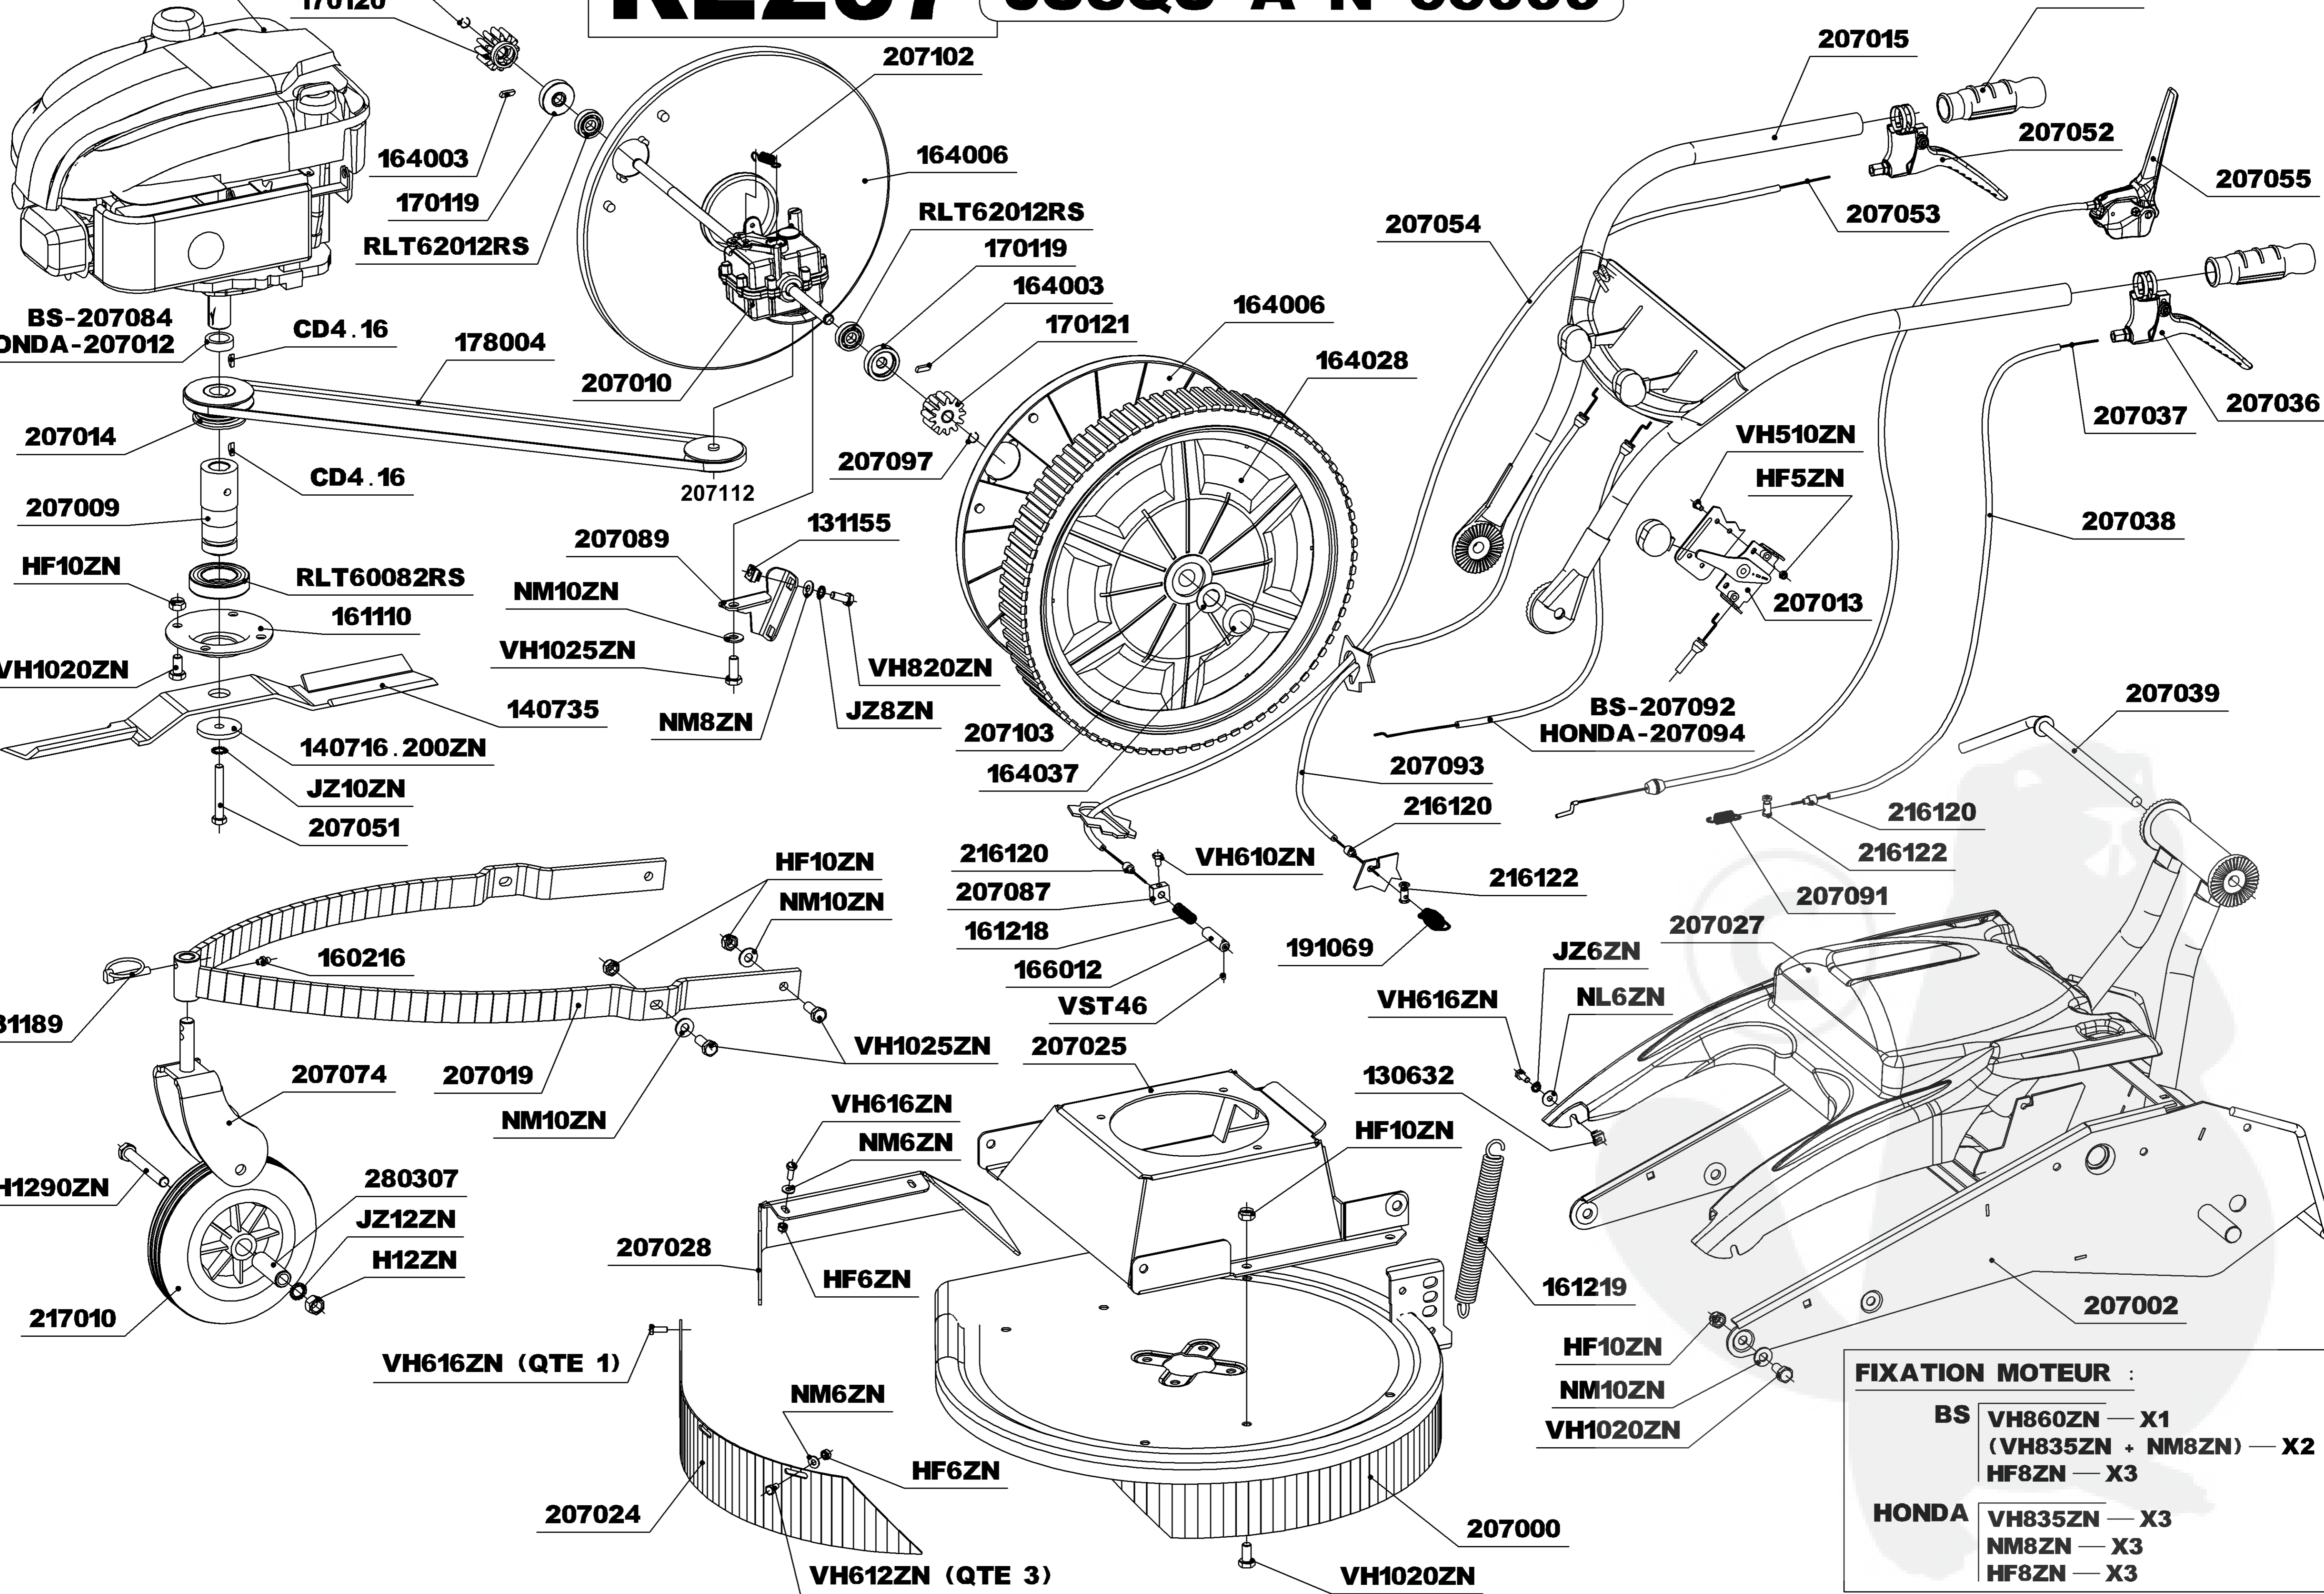

BS-910108
HONDA -910301

207097
170120

RL207 JUSQU' A N° 55999

177038

FIXATION MOTEUR :	
BS	VH860ZN — X1 (VH835ZN + NM8ZN) — X2 HF8ZN — X3
HONDA	VH835ZN — X3 NM8ZN — X3 HF8ZN — X3