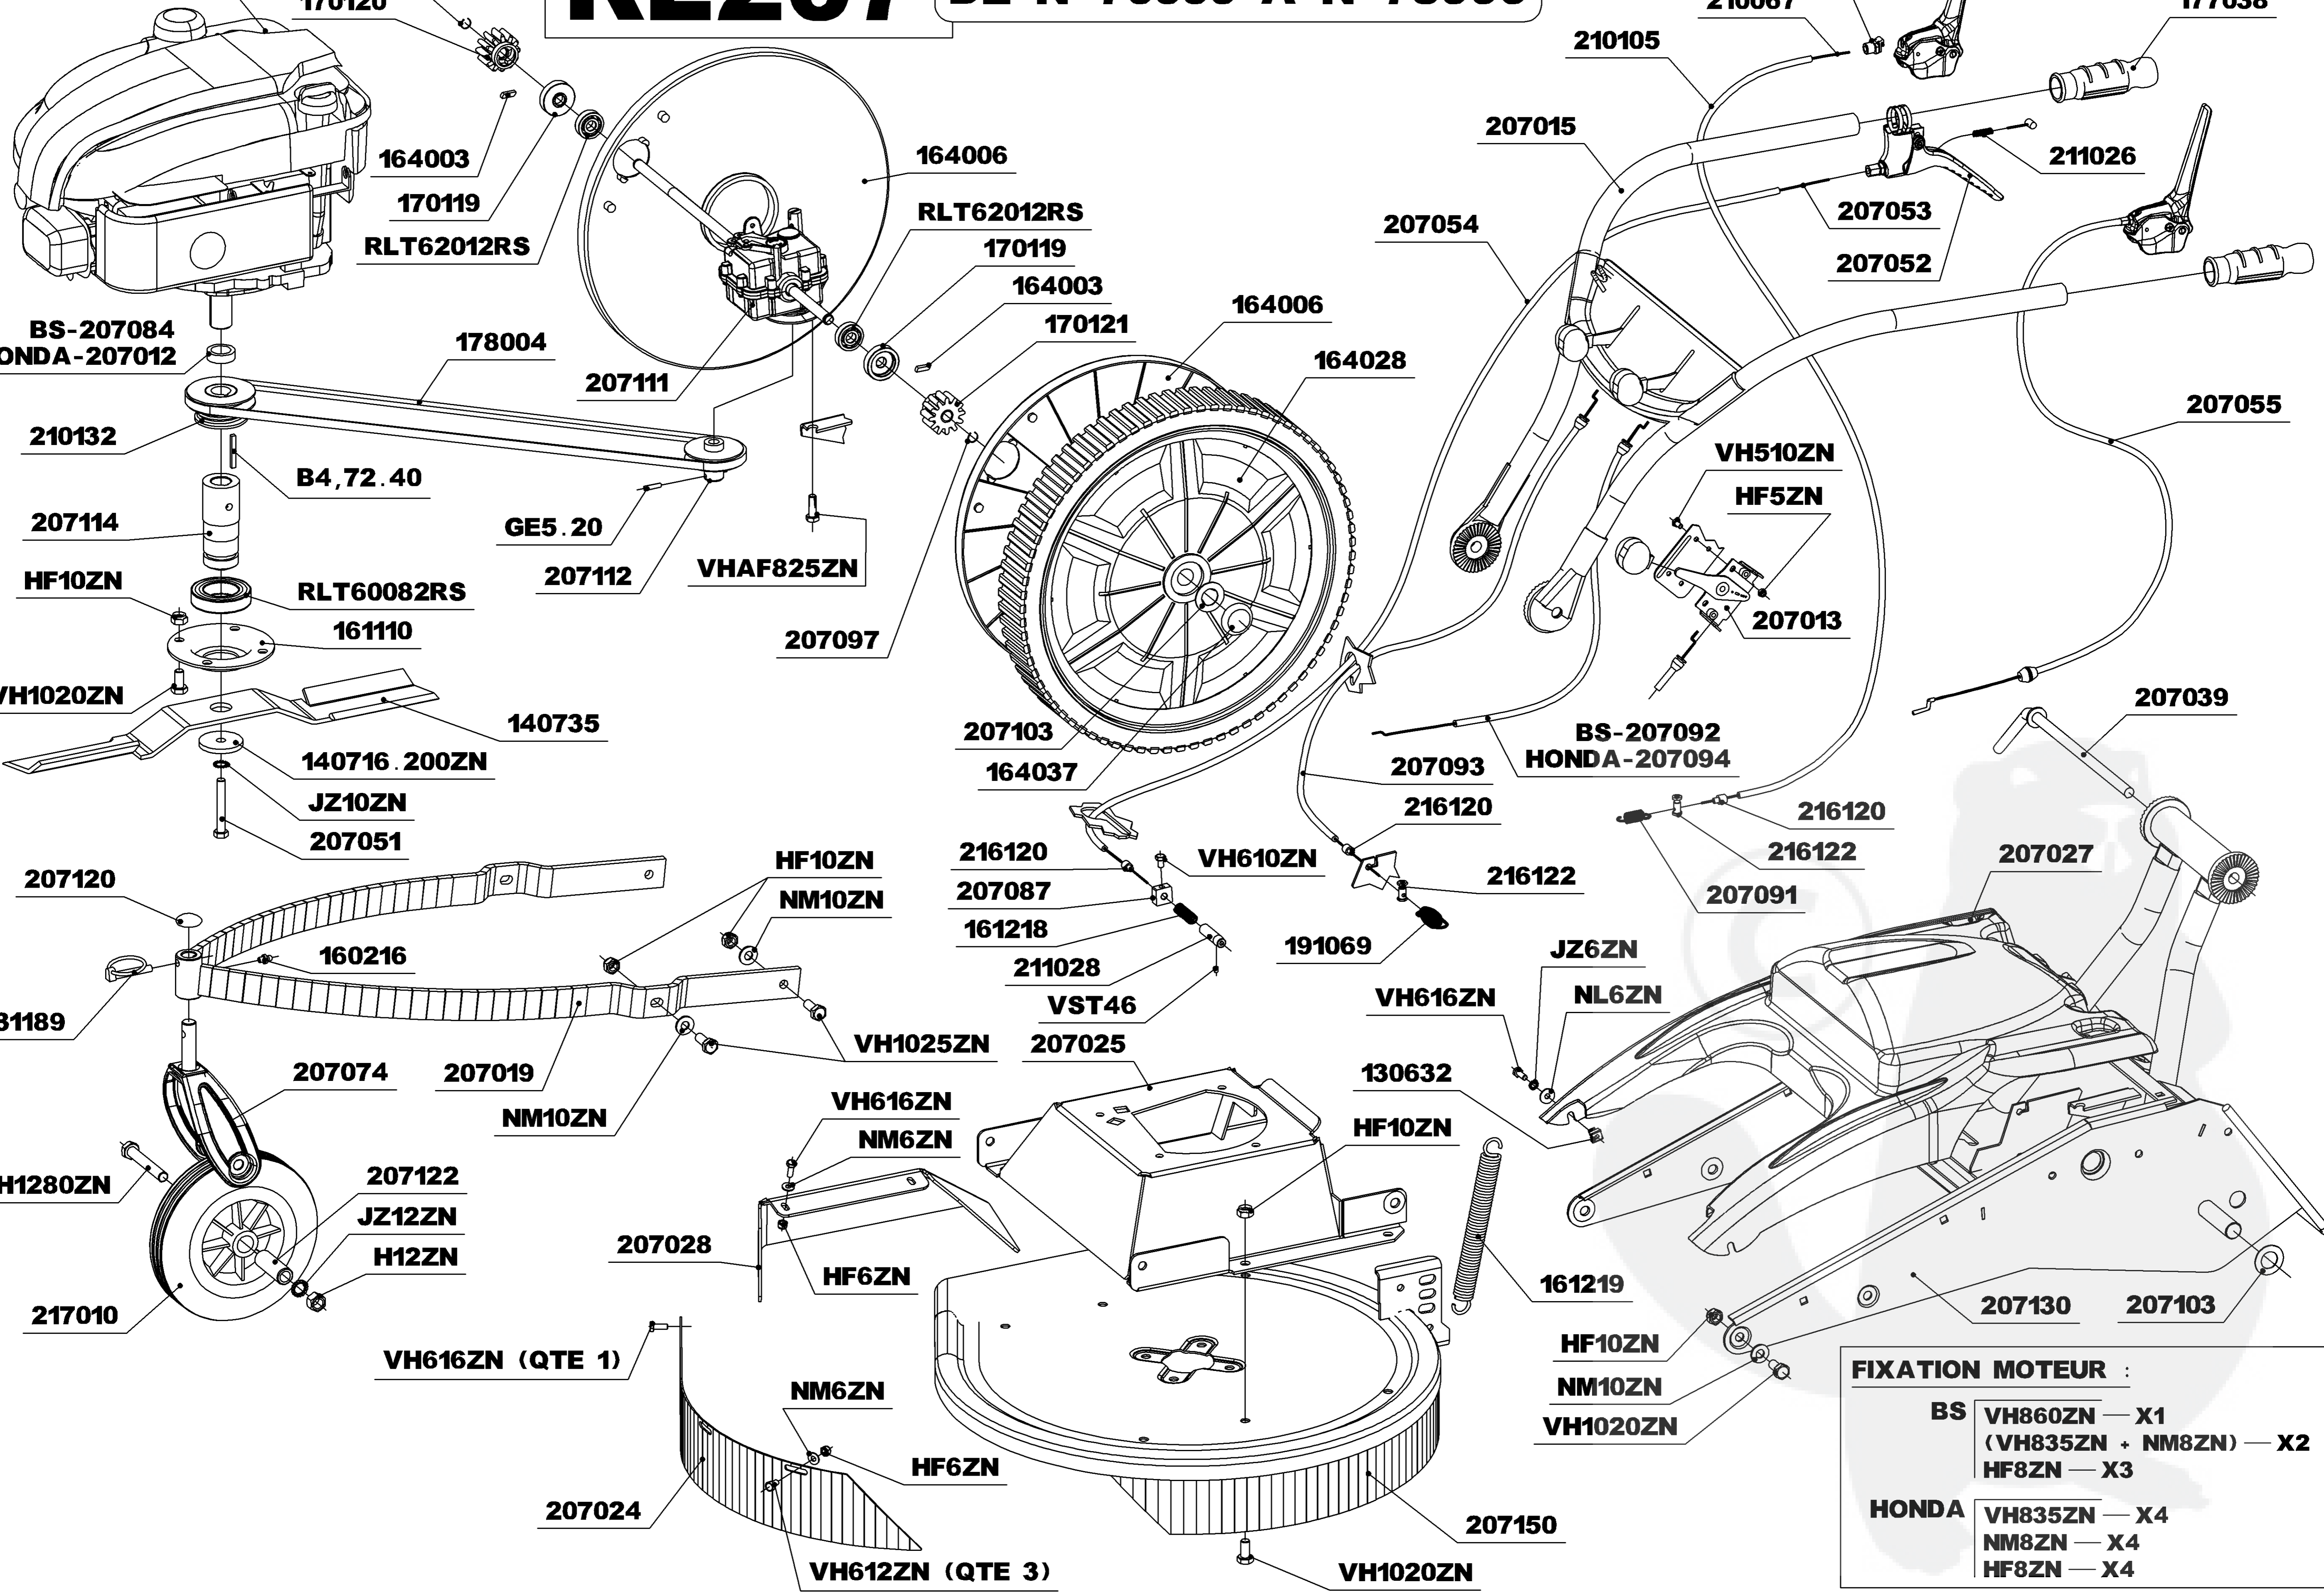

BS-910108  
HONDA -910303

207097  
170120

# RL207 DE N° 70000 A N° 78999

210108  
210067  
210056  
177038

FIXATION MOTEUR :	
BS	VH860ZN — X1
	(VH835ZN + NM8ZN) — X2
	HF8ZN — X3
HONDA	VH835ZN — X4
	NM8ZN — X4
	HF8ZN — X4