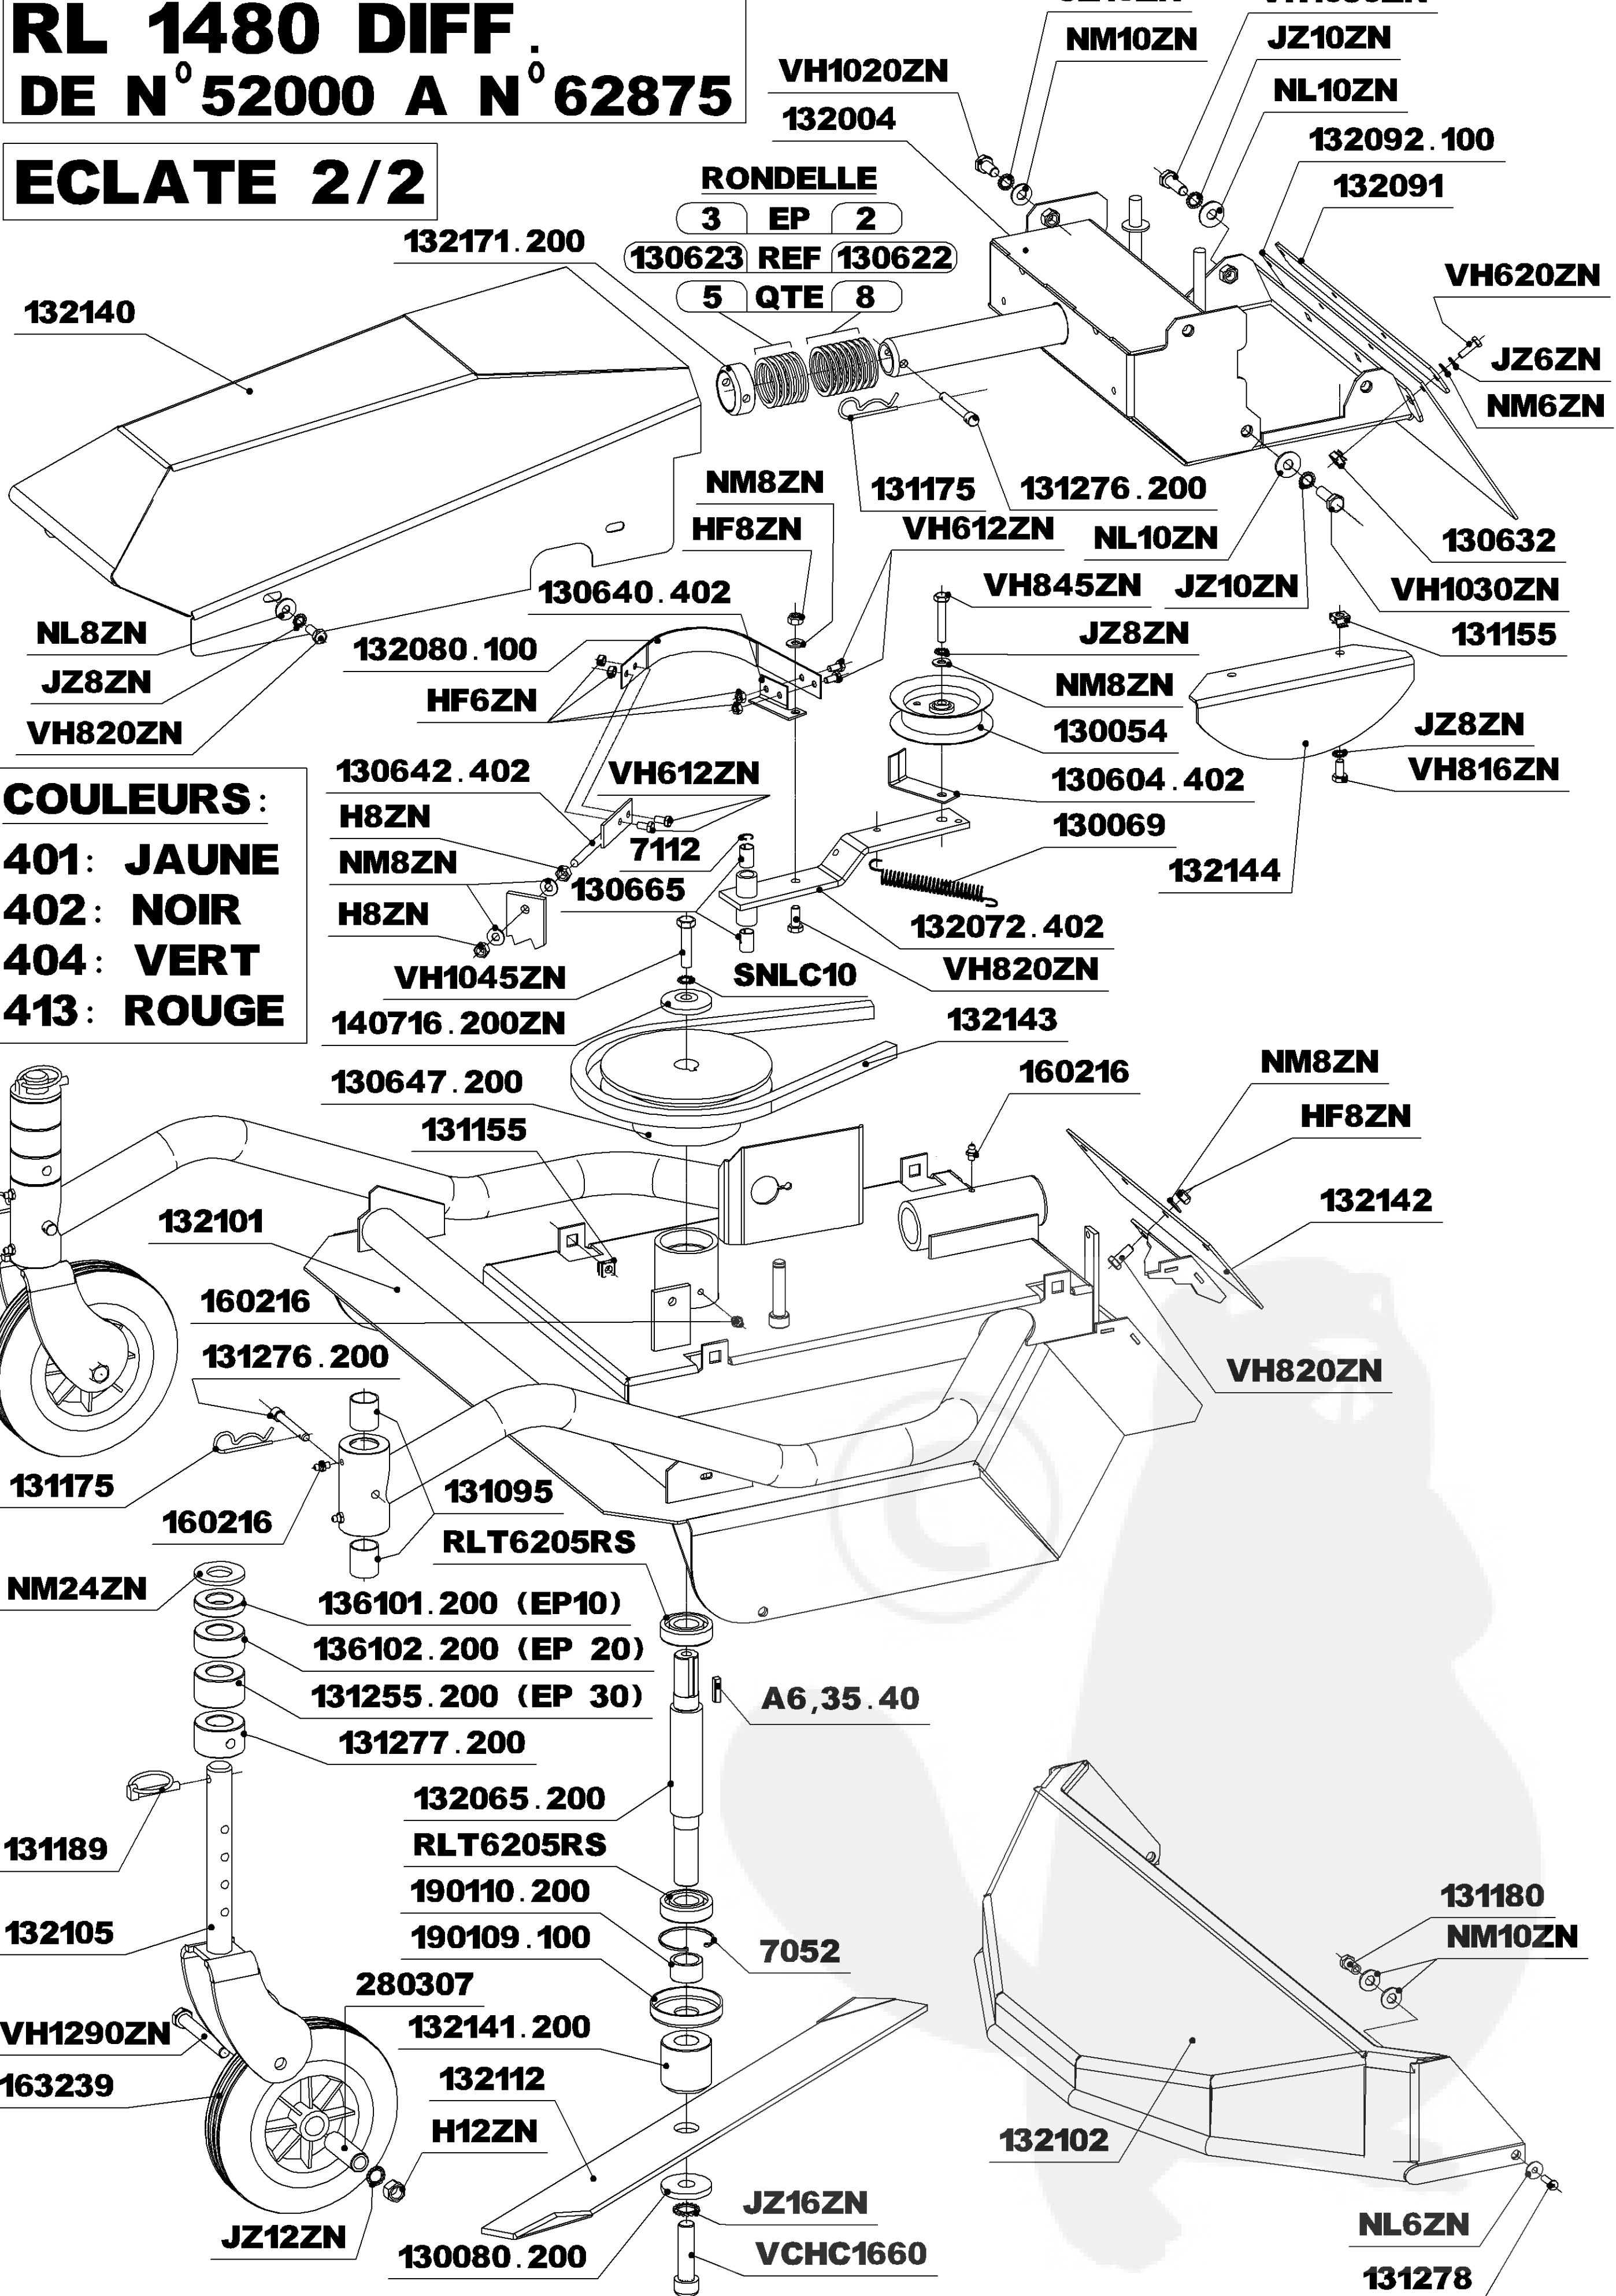

RL 1480 DIFF. DE N° 52000 A N° 62875

ECLATE 1/2

910306-HONDA GXV340

VIS DE FIXATION MOTEUR :
2 X (VH845ZN + NM8ZN + HF8ZN)
2 X (130188 + NM8ZN + JZ8ZN)

A DROITE - 132305.402
A GAUCHE - 132333.402

- 191135-PROFIL AGRAIRE DROITE
- 191136-PROFIL AGRAIRE GAUCHE
- 132013-PROFIL GAZON
- 140037INC-400X8 INCREVABLE DROITE
- 140038INC-400X8 INCREVABLE GAUCHE

| ATTACHE RAPIDE | |
|----------------|--------|
| PAS | REF |
| 9.525 | 175018 |
| 12.7 | 130060 |

RLT62052RS

RL 1480 DIFF.

DE N° 52000 A N° 62875

ECLATE 2/2

COULEURS :
401: JAUNE
402: NOIR
404: VERT
413: ROUGE

RONDELLE
3 EP 2
130623 REF 130622
5 QTE 8

136101.200 (EP10)
136102.200 (EP 20)
131255.200 (EP 30)
131277.200

132065.200
RLT6205RS
190110.200
190109.100

280307
132141.200
132112
H12ZN
JZ16ZN
VCHC1660