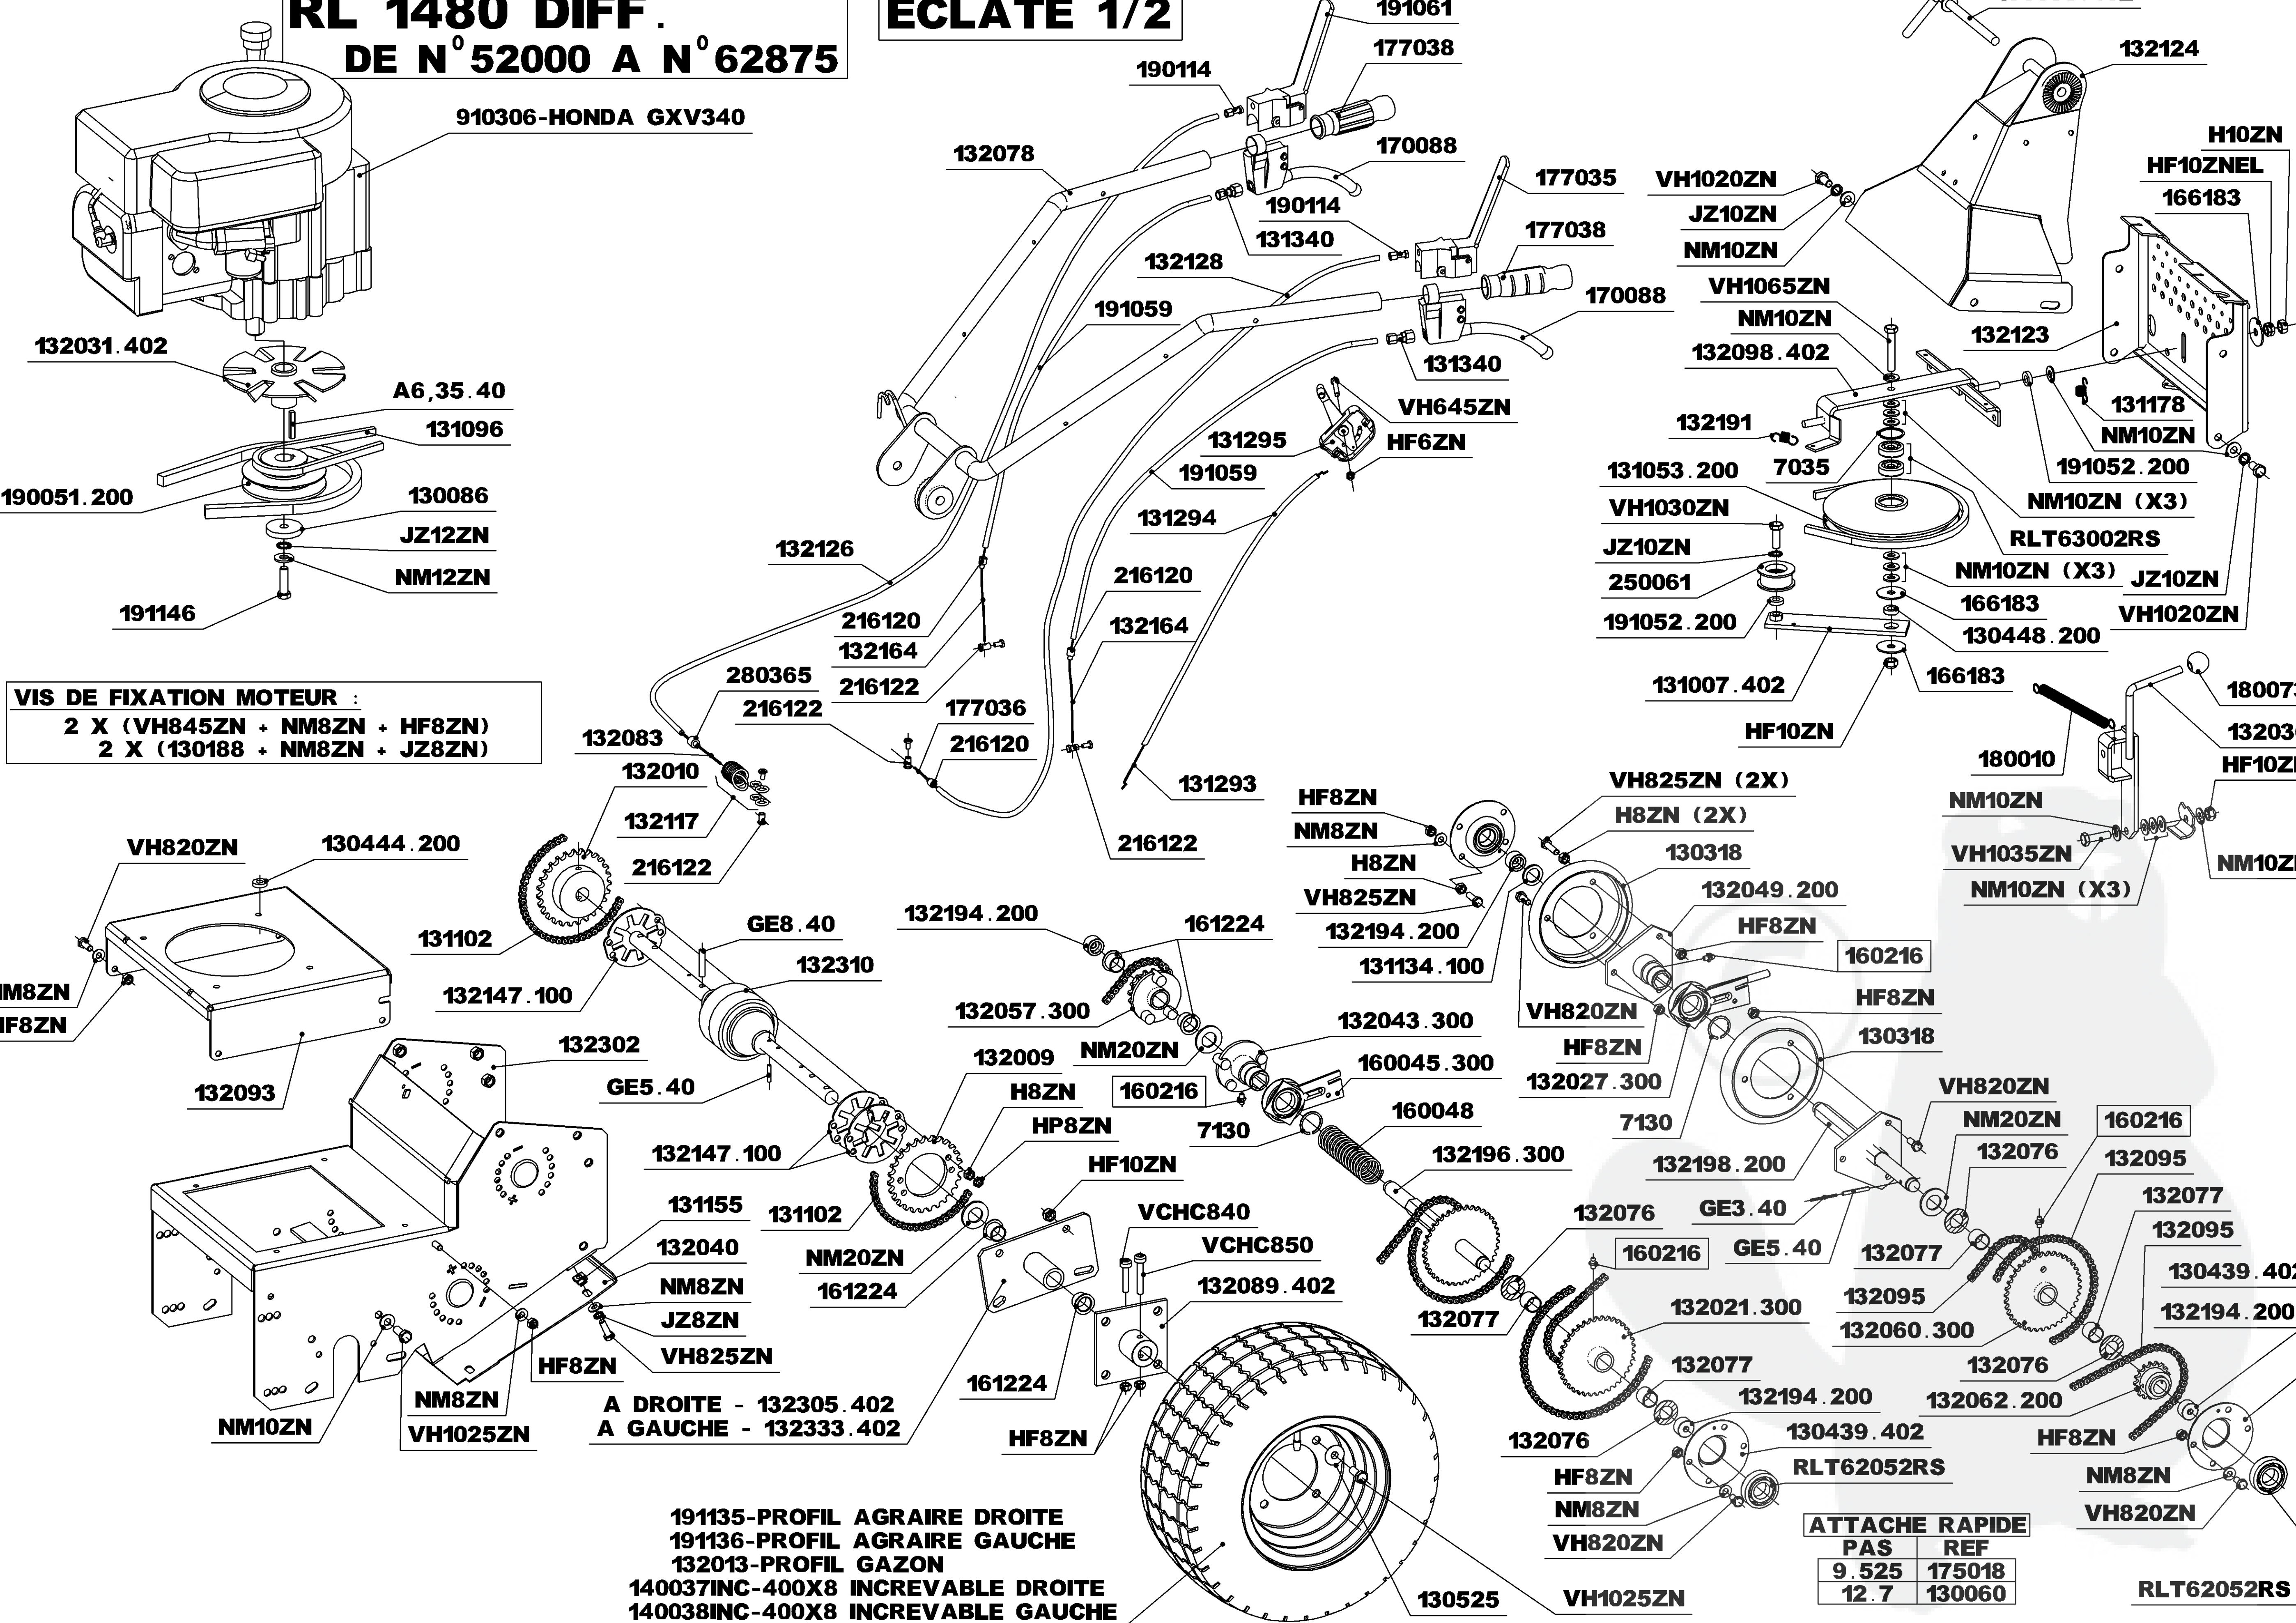

RL 1480 DIFF. DE N° 52000 A N° 62875

ECLATE 1/2

910306-HONDA GXV340

VIS DE FIXATION MOTEUR :
2 X (VH845ZN + NM8ZN + HF8ZN)
2 X (130188 + NM8ZN + JZ8ZN)

A DROITE - 132305.402
A GAUCHE - 132333.402

- 191135-PROFIL AGRAIRE DROITE
- 191136-PROFIL AGRAIRE GAUCHE
- 132013-PROFIL GAZON
- 140037INC-400X8 INCREVABLE DROITE
- 140038INC-400X8 INCREVABLE GAUCHE

| ATTACHE RAPIDE | |
|----------------|--------|
| PAS | REF |
| 9.525 | 175018 |
| 12.7 | 130060 |

RLT62052RS

RL 1480 DIFF.

DE N° 52000 A N° 62875

ECLATE 2/2

COULEURS :
401: JAUNE
402: NOIR
404: VERT
413: ROUGE

RONDELLE
3 EP 2
130623 REF 130622
5 QTE 8

136101.200 (EP10)
136102.200 (EP 20)
131255.200 (EP 30)
131277.200

132065.200
RLT6205RS
190110.200
190109.100

280307
132141.200
132112
H12ZN
JZ16ZN
VCHC1660